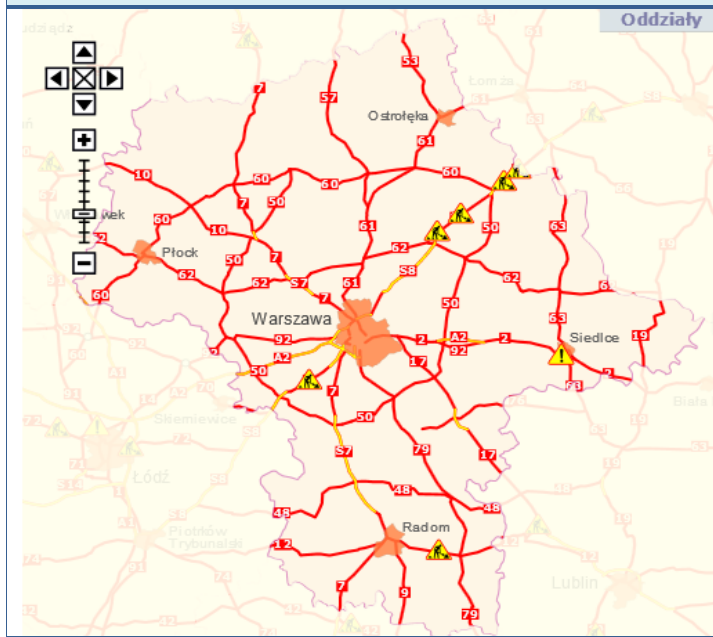

Utrudnienia na drogach

Drogi krajowe