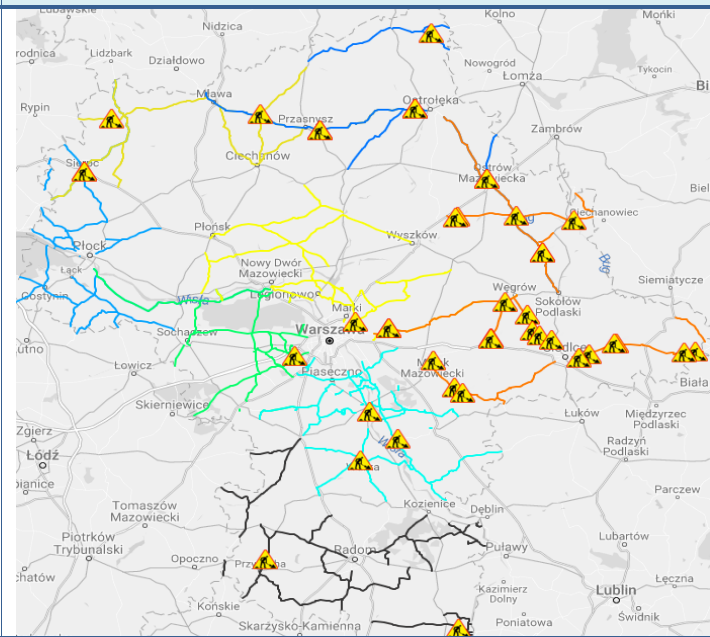

BIULETYN INFORMACYJNY NR 15/2017

za okres od 15.01.2017 r. od godz. 7.00 do 16.01.2017 r. do godz. 7.00

poniedziałek, dnia 16.01.2017 r.

Najważniejsze zdarzenia z minionej doby

1. **Drynia** powiat przysuski - pożar domu jednorodzinnego. Dwie ofiary śmiertelne i dwie ranne.
2. **Gwizdały** powiat węgrowski – wypadek drogowy jedna ofiara śmiertelna 3 osoby ranne.
- 3.

Stacja	Pomiar	PM10 [µg/m³]	PM2.5 [µg/m³]	O ₃ [µg/m³]		NO ₂ [µg/m³]	SO ₂ [µg/m³]	CO [µg/m³]		C ₆ H ₆ [µg/m³]
		Fyl zawieszony PM10 S24h	Fyl zawieszony PM 2.5 S24h	S24h	S8max	Dwutlenek azotu S24h	Dwutlenek siarki S24h	Tlenek węgla S24h	S8max	Benzen S24h
Beisk-IGFPAN				52.41	63.17	9.15	5.98	297.85	330.76	
Granica-KPN				46.3	56.58	11.65	6.23			
Guty Duże				55.25	60.59	4.64	1.53			
Konstancin-Jeziorna		46.4	39.6	36.16	47.22	22.39	3.14	523.15	688.46	0
Legionowo-Zegrzyńska			45.18	39.61	50.96	21.7	11.99			
Otwock-Brzozowa			52.86	39.45	51.61	21.24	11.36	801.71	1143.14	
Piastów-Pułaskiego			43.03	32.2	43.78	29.16	12.25			
Płock-Gimnazjum				38.34	43.95	14.89	7.01	255.04	340.37	1.03
Płock-Reja		36.75	35.11	31.72	39.34	14.95	5	707.22	880.28	2.02
Radom-Tochtermana		35.46	33.6	46.08	54.08	20.19	7.47	492.25	593.82	1.01
Siedlce-Konarskiego		65.64	63.14							
Warszawa-Komunikacyjna		52.66	42.93			52.39		1047.46	1381.75	1.58
Warszawa-Marszałkowska		46.5	36.15			38.31		999.01	1130.29	
Warszawa-Podleśna				31.49	45.45					
Warszawa-Targówek		38.26	33.79	27.11	38.87	37.44	5.99	595.8	849.04	
Warszawa-Ursynów		42.03	34.56	20.83	25.52	26.09	13.67			
Żyrardów-Roosevelta		38.21	36.66							

www.mazowieckie.pl

Utrudnienia na drogach

Drogi krajowe

Drogi wojewódzkie

INFORMACJE HYDROLOGICZNO - METEOROLOGICZNE

Stan wody w rzekach

Rozkład dobowej sumy opadów

Prognoza pogody dla Polski na dziś