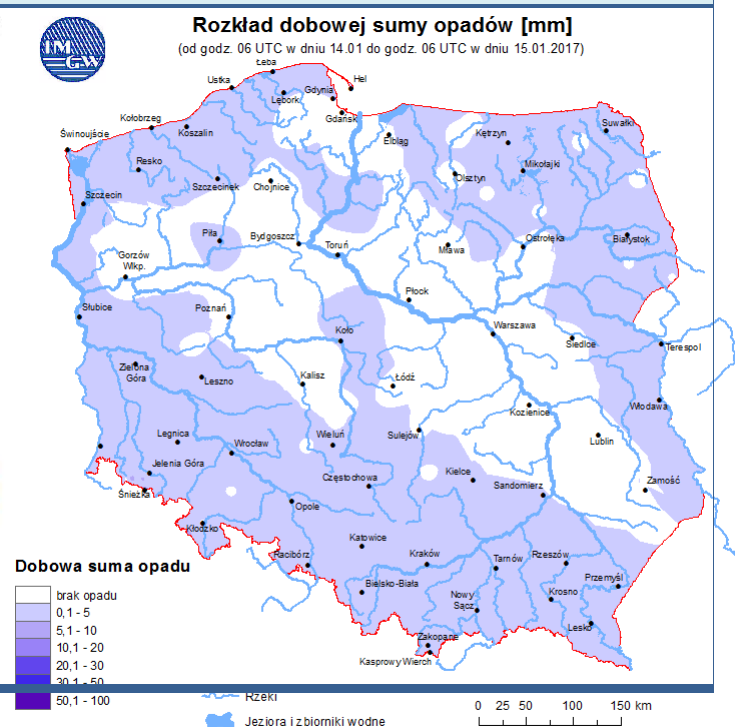

BIULETYN INFORMACYJNY NR 15/2017

za okres od 15.01.2017 r. od godz. 7.00 do 16.01.2017 r. do godz. 7.00

poniedziałek, dnia 16.01.2017 r.

Najważniejsze zdarzenia z minionej doby

1. **Drynia** powiat przysuski - pożar domu jednorodzinnego. Dwie ofiary śmiertelne i dwie ranne.
2. **Gwizdały** powiat węgrowski – wypadek drogowy jedna ofiara śmiertelna 3 osoby ranne.
- 3.

ZESTAWIENIE DANYCH STATYSTYCZNYCH za okres: 15.01 – 16.01.2017 r.

	KOMENDA STOŁĘCZNA POLICJI	W analizowanym okresie	Od początku roku
	1) Odnotowano wypadków	1	67
	2) Ofiary śmiertelne w wypadkach drogowych/ kolejowych/ lotniczych	0/0/0	1/2/0
	3) Osoby ranne w wypadkach drogowych/kolejowych/lotniczych	1/0/0	73/0/0
	4) Utonięcia /wychłodzenia	0/0	1/4
	KOMENDA WOJEWÓDZKA POLICJI	W analizowanym okresie	Od początku roku
	1) Odnotowano wypadków	5	57
	2) Ofiary śmiertelne w wypadkach drogowych/ kolejowych/ lotniczych	1/0/0	7/0/0
	3) Osoby ranne w wypadkach drogowych/kolejowych/lotniczych	7/0/0	64/0/0
	4) Utonięcia/wychłodzenia	0/0	0/2
	KOMENDA WOJEWÓDZKA PAŃSTWOWEJ STRAŻY POŻARNEJ	W analizowanym okresie	Od początku roku
	1) Liczba pożarów	30	514
	2) Ofiary śmiertelne w pożarach/zaczadzenia	2/0	13/3
	3) Osoby ranne w pożarach/zatrute CO	4/0	24/8
	NADWIŚLAŃSKI ODDZIAŁ STRAŻY GRANICZNEJ	W dniu 15.01.2017	Od 01.01.2017
	1) Ruch graniczny: schengen/non-schengen	24743/15319	378124/219947
	2) Złożone wnioski o nadanie statusu uchodźcy	0	40
	3) Cudzoziemcy, którym odmówiono wjazdu do RP/zatrzymano	0/3	22/52

www.mazowieckie.pl

Utrudnienia na drogach

Drogi krajowe

Drogi wojewódzkie

INFORMACJE HYDROLOGICZNO - METEOROLOGICZNE

Stan wody w rzekach

Rozkład dobowej sumy opadów

Prognoza pogody dla Polski na dziś