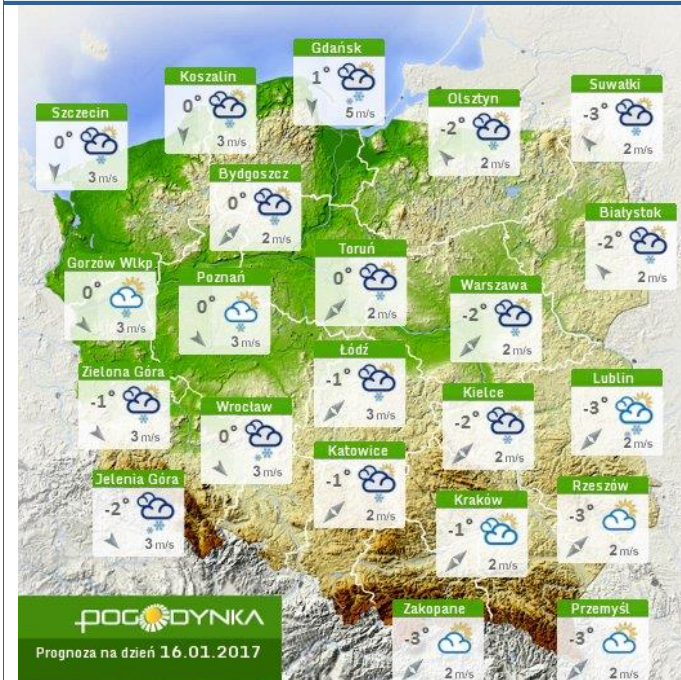

Prognoza pogody dla Polski na dziś

Prognoza pogody dla Polski na jutro