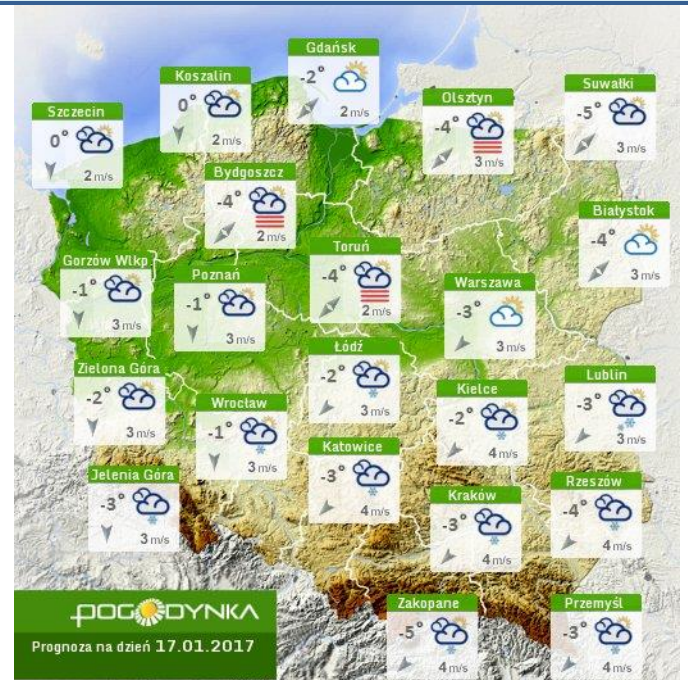

Prognoza pogody dla Polski na dziś

Prognoza pogody dla Polski na jutro