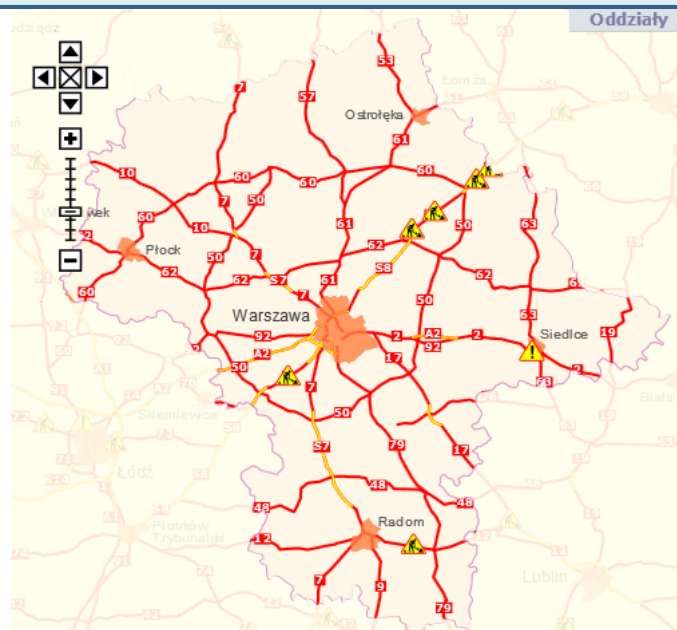

Utrudnienia na drogach

Drogi krajowe