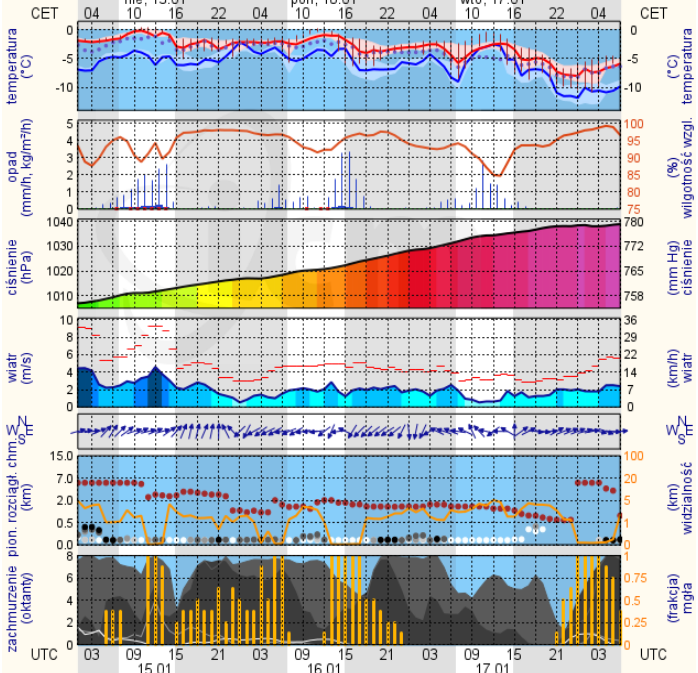

ZESTAWIENIE DANYCH STATYSTYCZNYCH za okres: 14.01 – 15.01.2017 r.

	KOMENDA STOŁĘCZNA POLICJI	W analizowanym okresie	Od początku roku
	1) Odnotowano wypadków	4	66
	2) Ofiary śmiertelne w wypadkach drogowych/ kolejowych/ lotniczych	0/0/0	1/2/0
	3) Osoby ranne w wypadkach drogowych/kolejowych/lotniczych	5/0/0	72/0/0
	4) Utonięcia /wychłodzenia	0/0	1/4
	KOMENDA WOJEWÓDZKA POLICJI	W analizowanym okresie	Od początku roku
	1) Odnotowano wypadków	4	52
	2) Ofiary śmiertelne w wypadkach drogowych/ kolejowych/ lotniczych	1/0/0	6/0/0
	3) Osoby ranne w wypadkach drogowych/kolejowych/lotniczych	0/0/0	57/0/0
	4) Utonięcia/wychłodzenia	0/0	0/2
	KOMENDA WOJEWÓDZKA PAŃSTWOWEJ STRAŻY POŻARNEJ	W analizowanym okresie	Od początku roku
	1) Liczba pożarów	28	484
	2) Ofiary śmiertelne w pożarach/zaczadzenia	0/0	9/3
	3) Osoby ranne w pożarach/zatrute CO	1/0	20/8
	NADWIŚLAŃSKI ODDZIAŁ STRAŻY GRANICZNEJ	Katalog zdarzeń	W dniu 14.01.2017
	1) Ruch graniczny: schengen/non-schengen	Ruch graniczny: Schengen/ Non-Schengen.	21576/12798
	2) Złożone wnioski o nadanie statusu uchodźcy	Złożone wnioski o udzielenie ochrony międzynarodowej	0
	3) Cudzoziemcy, którym odmówiono wjazdu do RP/zatrzymano	Cudzoziemcy, którym odmówiono wjazdu do RP/zatrzymano	1/1

www.mazowieckie.pl

Płock

wschód słońca: 07:44 CET
zachód słońca: 15:57 CET

19°37'E, 52°30'N
(x=227, y=397)

wysokość (min, środek, max)
53 - 66 - 121 m

meteo-um@icm.edu.pl

© 2007-2016 ICM, Uniwersytet Warszawski

Ciechanów

wschód słońca: 07:42 CET
zachód słońca: 15:52 CET

20°35'E, 52°49'N
(x=243, y=388)

wysokość (min, środek, max)
99 - 121 - 141 m

meteo-um@icm.edu.pl

© 2007-2016 ICM, Uniwersytet Warszawski

Ostrołęka

wschód słońca: 07:39 CET
zachód słońca: 15:47 CET

21°29'E, 53°1'N
(x=258, y=382)

wysokość (min, środek, max)
90 - 95 - 122 m

meteo-um@icm.edu.pl

© 2007-2016 ICM, Uniwersytet Warszawski

Siedlce

wschód słońca: 07:32 CET
zachód słońca: 15:48 CET