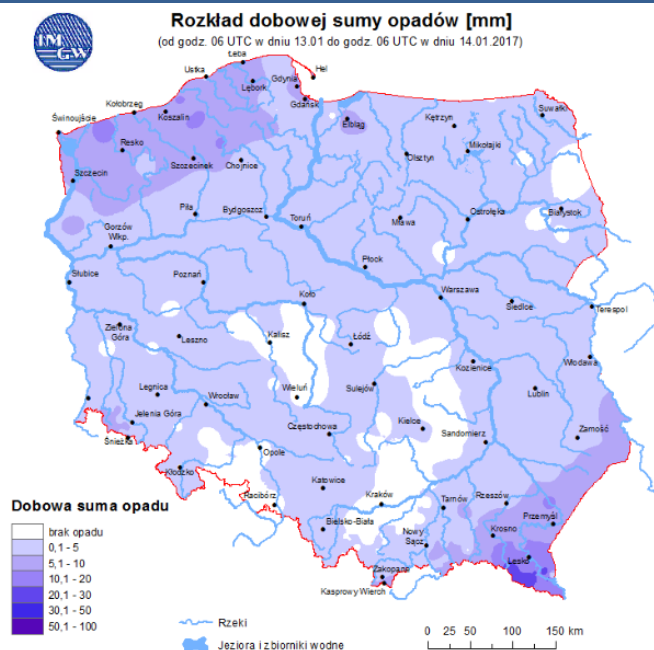

Rozkład dobowej sumy opadów