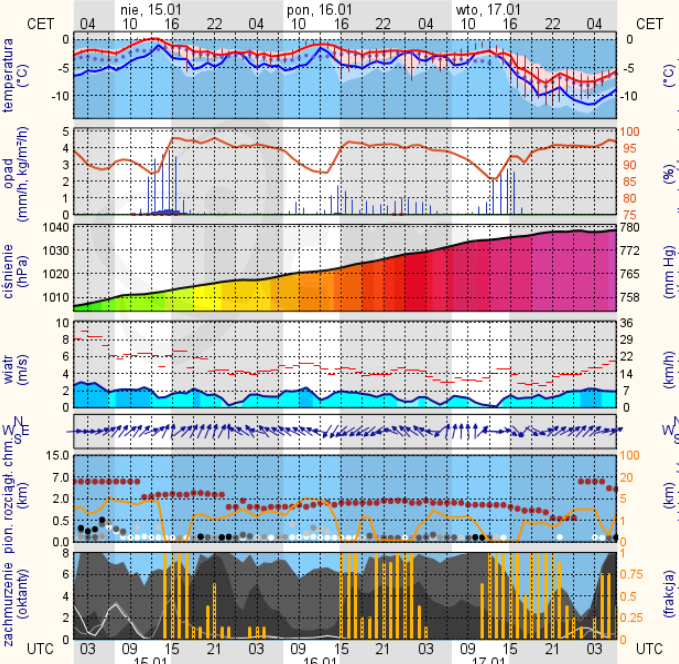

ZESTAWIENIE DANYCH STATYSTYCZNYCH za okres: 14.01 – 15.01.2017 r.

	KOMENDA STOŁĘCZNA POLICJI	W analizowanym okresie	Od początku roku
	1) Odnotowano wypadków	4	66
	2) Ofiary śmiertelne w wypadkach drogowych/ kolejowych/ lotniczych	0/0/0	1/2/0
	3) Osoby ranne w wypadkach drogowych/kolejowych/lotniczych	5/0/0	72/0/0
	4) Utonięcia /wychłodzenia	0/0	1/4
	KOMENDA WOJEWÓDZKA POLICJI	W analizowanym okresie	Od początku roku
	1) Odnotowano wypadków	4	52
	2) Ofiary śmiertelne w wypadkach drogowych/ kolejowych/ lotniczych	1/0/0	6/0/0
	3) Osoby ranne w wypadkach drogowych/kolejowych/lotniczych	0/0/0	57/0/0
	4) Utonięcia/wychłodzenia	0/0	0/2
	KOMENDA WOJEWÓDZKA PAŃSTWOWEJ STRAŻY POŻARNEJ	W analizowanym okresie	Od początku roku
	1) Liczba pożarów	28	484
	2) Ofiary śmiertelne w pożarach/zaczadzenia	0/0	9/3
	3) Osoby ranne w pożarach/zatrute CO	1/0	20/8
	NADWIŚLAŃSKI ODDZIAŁ STRAŻY GRANICZNEJ	Katalog zdarzeń	W dniu 14.01.2017
	1) Ruch graniczny: schengen/non-schengen	Ruch graniczny: Schengen/ Non-Schengen.	21576/12798
	2) Złożone wnioski o nadanie statusu uchodźcy	Złożone wnioski o udzielenie ochrony międzynarodowej	0
	3) Cudzoziemcy, którym odmówiono wjazdu do RP/zatrzymano	Cudzoziemcy, którym odmówiono wjazdu do RP/zatrzymano	1/1

www.mazowieckie.pl

Płock

wschód słońca: 07:44 CET
zachód słońca: 15:57 CET

19°37'E, 52°30'N
(x=227, y=397)

wysokość (min, środek, max)
53 - 66 - 121 m

meteo-um@icm.edu.pl

© 2007-2016 ICM, Uniwersytet Warszawski

Ciechanów

wschód słońca: 07:42 CET
zachód słońca: 15:52 CET

20°35'E, 52°49'N
(x=243, y=388)

wysokość (min, środek, max)
99 - 121 - 141 m

meteo-um@icm.edu.pl

© 2007-2016 ICM, Uniwersytet Warszawski

Ostrołęka

wschód słońca: 07:39 CET
zachód słońca: 15:47 CET

21°29'E, 53°1'N
(x=258, y=382)

wysokość (min, środek, max)
90 - 95 - 122 m

meteo-um@icm.edu.pl

© 2007-2016 ICM, Uniwersytet Warszawski

Siedlce

wschód słońca: 07:32 CET
zachód słońca: 15:48 CET