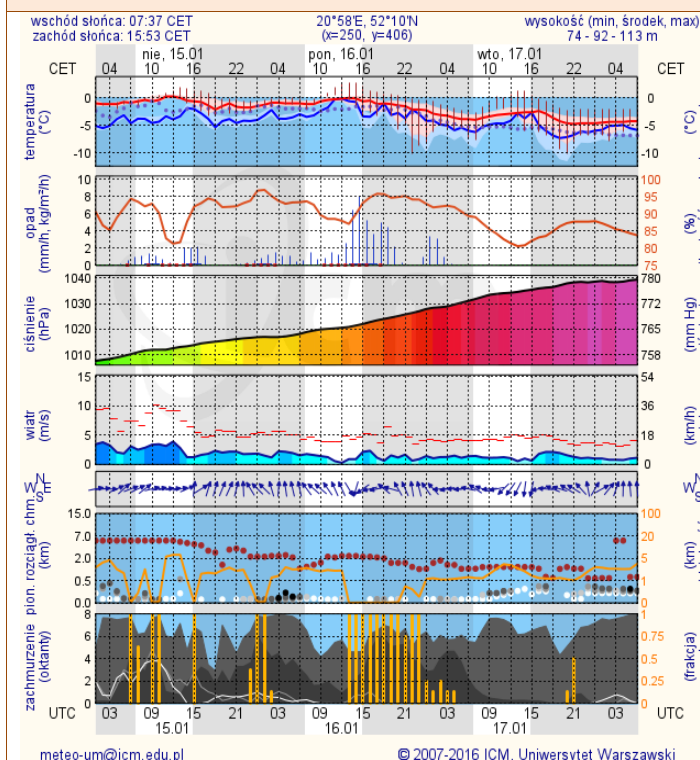

Warszawa

Radom

WOJEWÓDZKIE CENTRUM ZARZĄDZANIA KRYZYSOWEGO

Plac Bankowy 3/5, 00-950 Warszawa, tel.: (22) 595-13-00; 595-13-01; 987; fax.: (22) 620-19-40; 695-63-53;

www.mazowieckie.pl