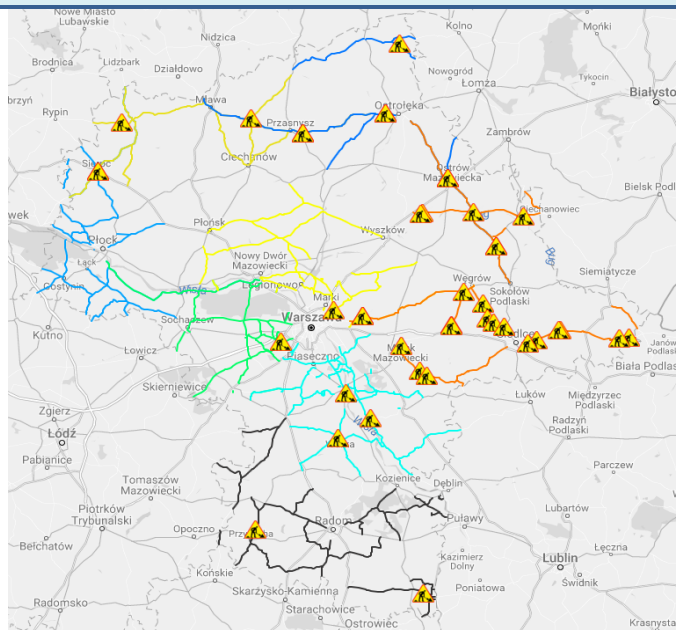

Drogi wojewódzkie