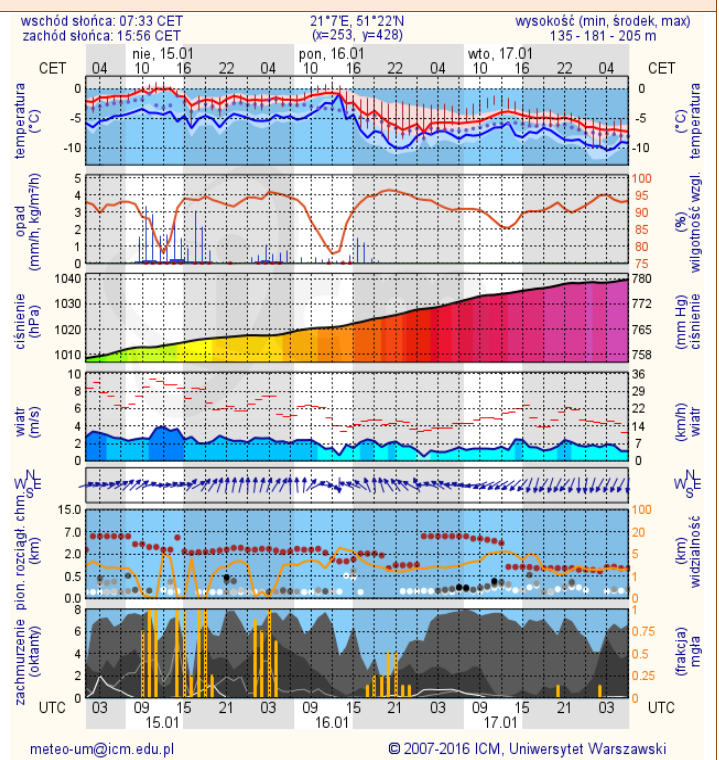

Warszawa

Radom

WOJEWÓDZKIE CENTRUM ZARZĄDZANIA KRYZYSOWEGO

Plac Bankowy 3/5, 00-950 Warszawa, tel.: (22) 595-13-00; 595-13-01; 987; fax.: (22) 620-19-40; 695-63-53;

www.mazowieckie.pl