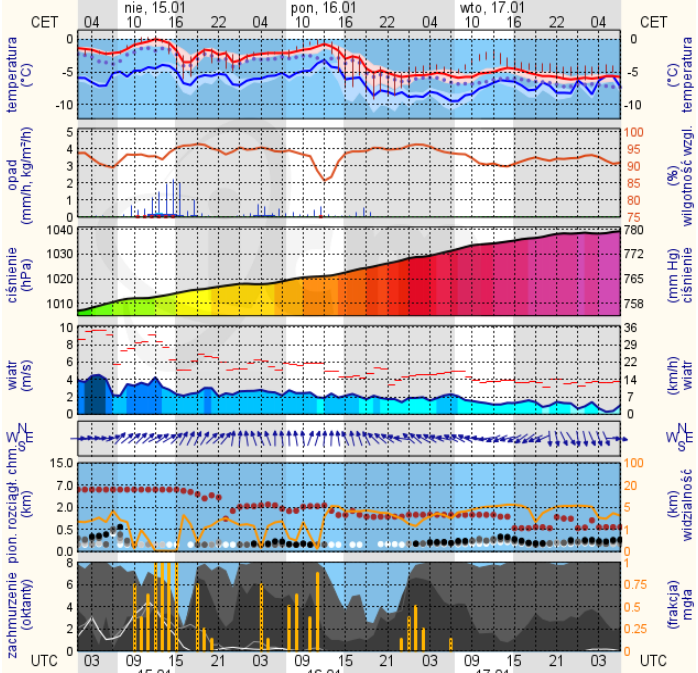

meteo-um@icm.edu.pl

© 2007-2016 ICM, Uniwersytet Warszawski