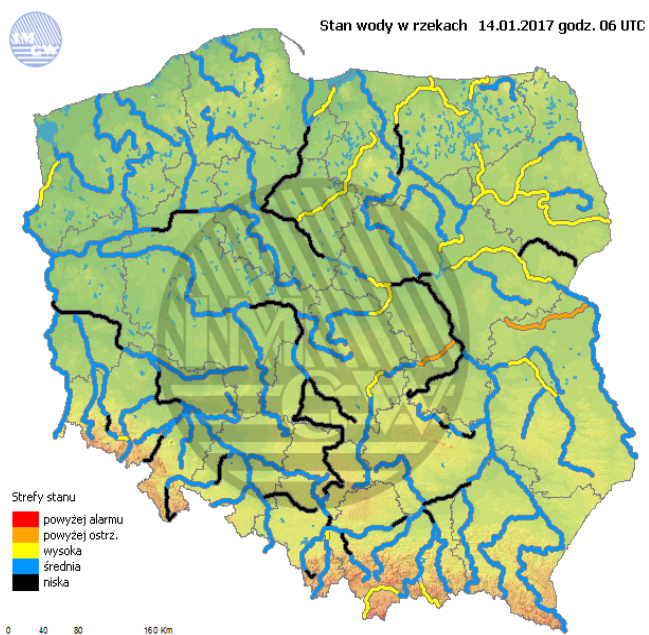

Skala jakości powietrza	
Bardzo dobry	
Dobry	
Umiarkowany	
Dostateczny	
Zły	
Bardzo zły	
Brak pomiaru	

W powyższych tabelach zostały przedstawione wyniki pomiarowe dla następujących agregacji:

S1h_{max} maksymalna średnia 1-godzinna
S24h średnia 24-godzinna
S8_{max} maksymalna średnia 8-godzinna krocząca

Przy prezentacji danych pomiarowych zastosowano skalę zawartą na stronie: Skala jakości powietrza

Utrudnienia na drogach

Drogi krajowe

Drogi wojewódzkie

INFORMACJE HYDROLOGICZNO - METEOROLOGICZNE

Stan wody w rzekach

Rozkład dobowej sumy opadów

Prognoza pogody dla Polski na dziś

Prognoza pogody dla Polski na jutro

Ostrzeżenia METEO

Ostrzeżenia HYDRO

BRAK

BRAK

METEOROGRAMY