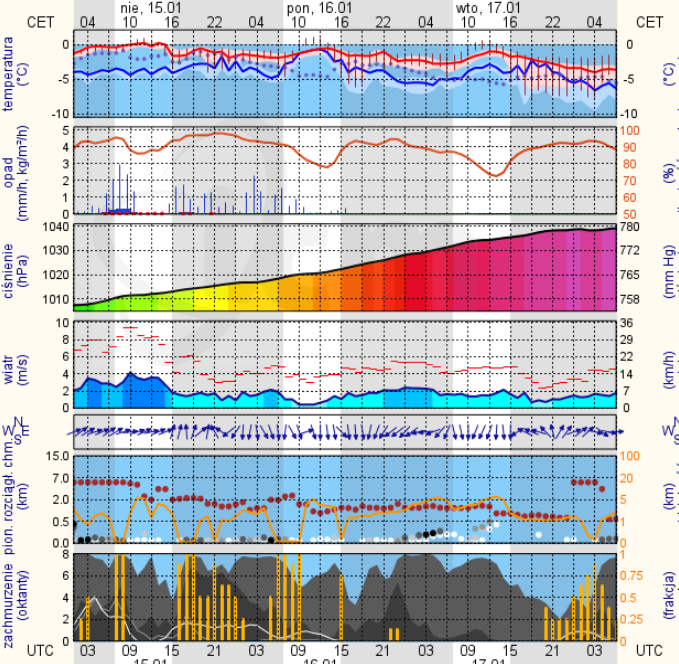

BIULETYN INFORMACYJNY NR 14/2017

za okres od 14.01.2017 r. od godz. 7.00 do 15.01.2017 r. do godz. 7.00

niedziela, dnia 15.01.2017 r.

Najważniejsze zdarzenia z minionej doby

1. Łojew (pow. węgrowski) - wypadek drogowy na trasie DK50.
2. Warszawa – awaria energetyczna na Mokotowie.

Rozkład dobowej sumy opadów

Prognoza pogody dla Polski na dziś

Prognoza pogody dla Polski na jutro

Ostrzeżenia METEO

Ostrzeżenia HYDRO

BRAK

BRAK

METEOROGRAMY

www.mazowieckie.pl

Płock

wschód słońca: 07:44 CET
zachód słońca: 15:57 CET

19°37'E, 52°30'N
(x=227, y=397)

wysokość (min, środek, max)
53 - 66 - 121 m

meteo-um@icm.edu.pl

© 2007-2016 ICM, Uniwersytet Warszawski

Ciechanów

wschód słońca: 07:42 CET
zachód słońca: 15:52 CET

20°35'E, 52°49'N
(x=243, y=388)

wysokość (min, środek, max)
99 - 121 - 141 m

meteo-um@icm.edu.pl

© 2007-2016 ICM, Uniwersytet Warszawski

Ostrołęka