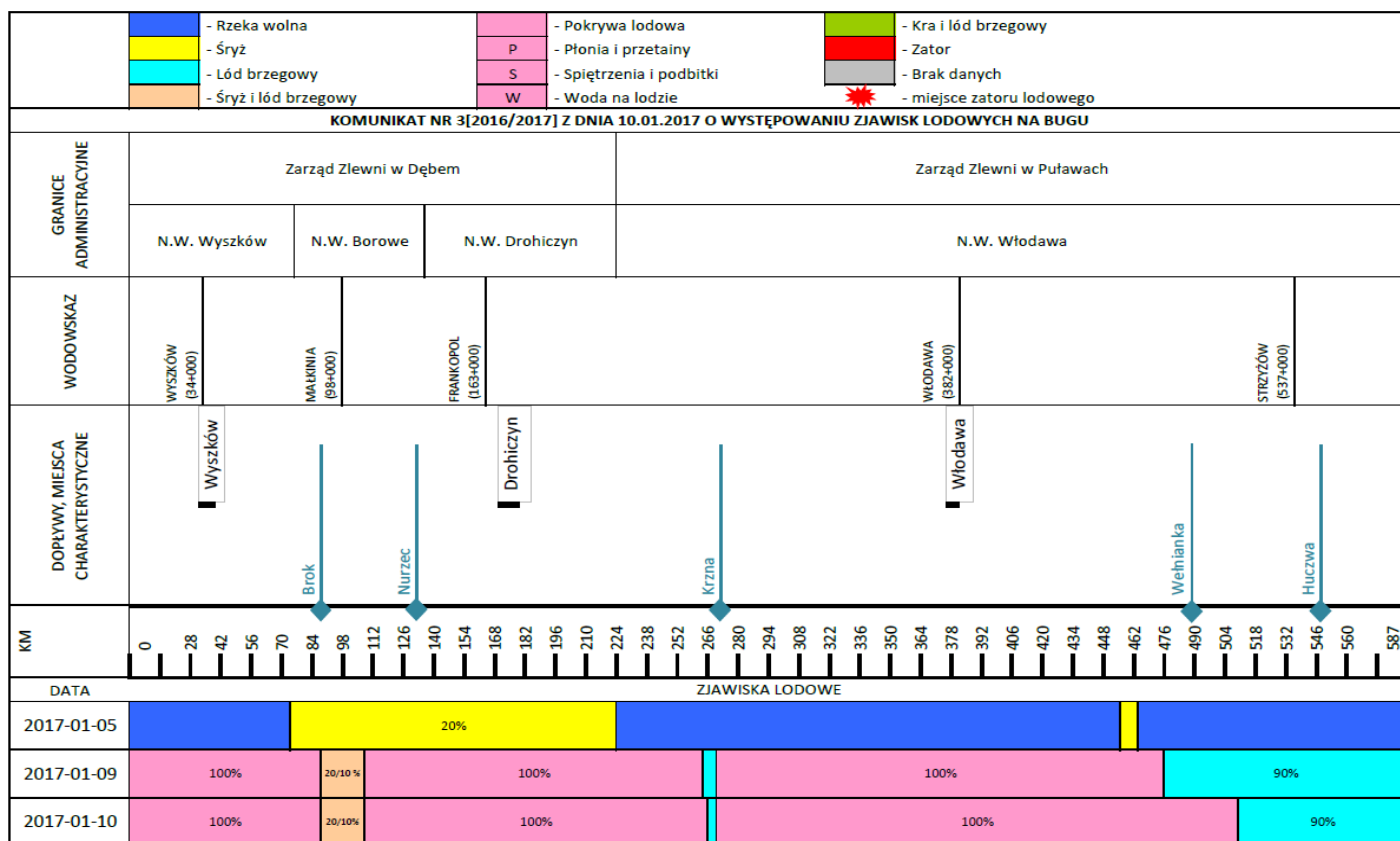

Rzeka Bug

METEOROGRAMY

dla głównych miast województwa mazowieckiego:

Warszawa

Radom