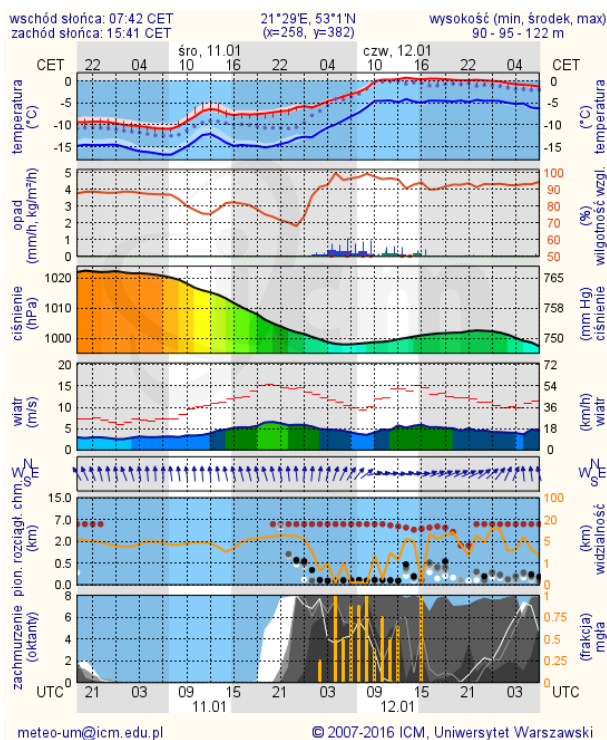

BIULETYN INFORMACYJNY NR 10/2017

za okres od 10.01.2017 r. od godz. 7.00 do 11.01.2017 r. do godz. 7.00

środa, dnia 11.01.2017 r.

Najważniejsze zdarzenia z minionej doby

1. **SMOG** – na terenie województwa mazowieckiego.
2. **Ostrzeżenie meteorologiczne dla województwa mazowieckiego** – silne mrozy.
3. **Małgorzacin**, (pow. lipski) – ujawniono jedną ofiarę silnych mrozów.
4. **Warszawa, S8** – wypadek czterech samochodów osobowych.
5. **Wierzbo** – (pow. węgrowski) – pożar budynku jednorodzinne.

Biuro: Biuro Prognoz Meteorologicznych i Komeracyjnych

Obszar: województwo mazowieckie

Ważność: od 2017-01-10 11:30:00 do 2017-01-11 09:00:00

Przebieg: W dalszym ciągu prognozuje się występowanie silnego mrozu. Temperatura minimalna w nocy od -17°C do -14°C, głównie na wschodzie i północy województwa. Wiatr o średniej prędkości od 11 km/h do 18 km/h.

Prawdopodobieństwo: 90%

Uwagi: Zmiana dotyczy przedłużenia okresu ważności ostrzeżenia.

Czas wydania: 2017-01-10 11:19:00

Synoptyk: Agnieszka Prasek

BRAK

ZJAWISKA LODOWE

Rzeka Wisła

Rzeka Narew

Rzeka Bug

METEOROGRAMY

dla głównych miast województwa mazowieckiego:

Warszawa

Radom

Płock

Ciechanów

Ostrołęka