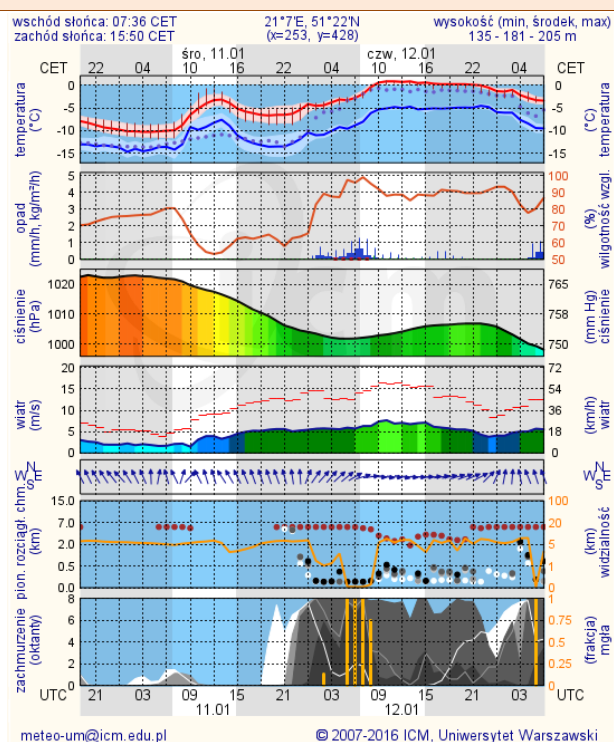

Biuro: Biuro Prognoz Meteorologicznych i Komeracyjnych

Obszar: województwo mazowieckie

Ważność: od 2017-01-10 11:30:00 do 2017-01-11 09:00:00

Przebieg: W dalszym ciągu prognozuje się występowanie silnego mrozu. Temperatura minimalna w nocy od -17°C do -14°C, głównie na wschodzie i północy województwa. Wiatr o średniej prędkości od 11 km/h do 18 km/h.

Prawdopodobieństwo: 90%

Uwagi: Zmiana dotyczy przedłużenia okresu ważności ostrzeżenia.

Czas wydania: 2017-01-10 11:19:00

Synoptyk: Agnieszka Prasek

BRAK

ZJAWISKA LODOWE

Rzeka Wisła

Rzeka Narew

Rzeka Bug

METEOROGRAMY

dla głównych miast województwa mazowieckiego:

Warszawa

Radom

Płock

Ciechanów

Ostrołęka