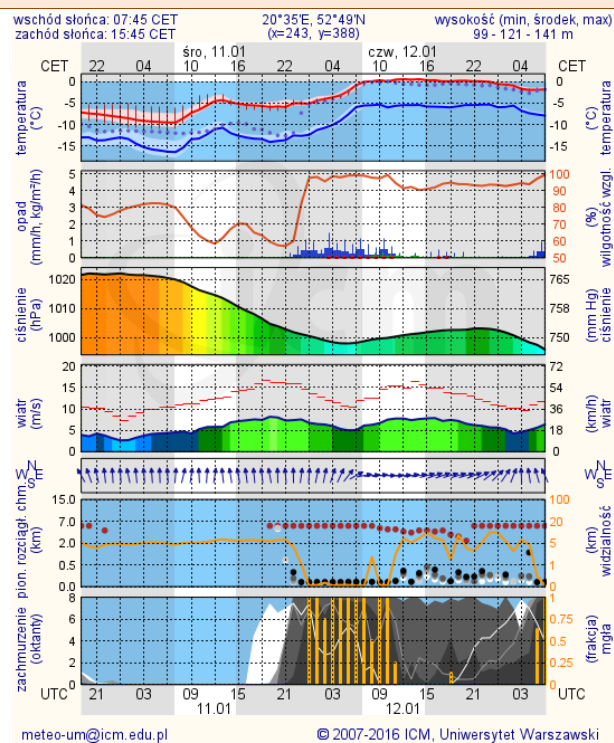

BIULETYN INFORMACYJNY NR 10/2017

za okres od 10.01.2017 r. od godz. 7.00 do 11.01.2017 r. do godz. 7.00

środa, dnia 11.01.2017 r.

Najważniejsze zdarzenia z minionej doby

1. **SMOG** – na terenie województwa mazowieckiego.
2. **Ostrzeżenie meteorologiczne dla województwa mazowieckiego** – silne mrozy.
3. **Małgorzacin**, (pow. lipski) – ujawniono jedną ofiarę silnych mrozów.
4. **Warszawa, S8** – wypadek czterech samochodów osobowych.
5. **Wierzbo** – (pow. węgrowski) – pożar budynku jednorodzinne.

Biuro: Biuro Prognoz Meteorologicznych i Komeracyjnych

Obszar: województwo mazowieckie

Ważność: od 2017-01-10 11:30:00 do 2017-01-11 09:00:00

Przebieg: W dalszym ciągu prognozuje się występowanie silnego mrozu. Temperatura minimalna w nocy od -17°C do -14°C, głównie na wschodzie i północy województwa. Wiatr o średniej prędkości od 11 km/h do 18 km/h.

Prawdopodobieństwo: 90%

Uwagi: Zmiana dotyczy przedłużenia okresu ważności ostrzeżenia.

Czas wydania: 2017-01-10 11:19:00

Synoptyk: Agnieszka Prasek

BRAK

ZJAWISKA LODOWE

Rzeka Wisła

Rzeka Narew

Rzeka Bug

METEOROGRAMY

dla głównych miast województwa mazowieckiego:

Warszawa

Radom

Płock

Ciechanów

Ostrołęka