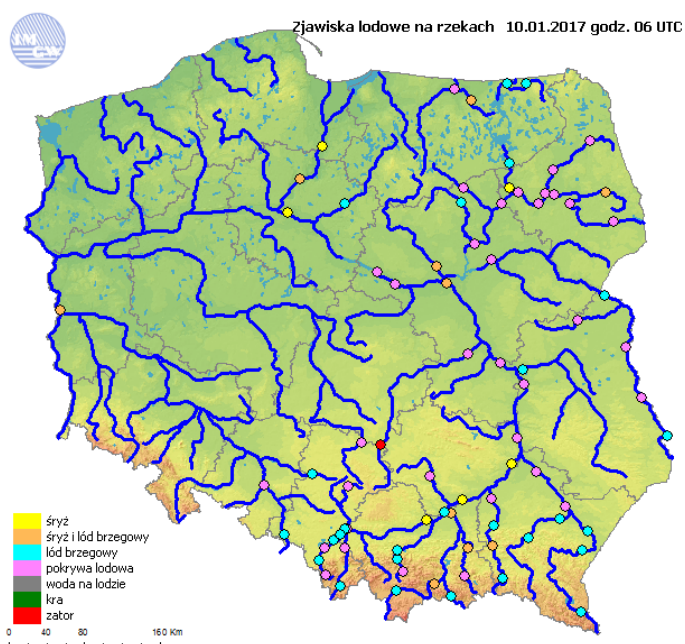

Skala jakości powietrza

Bardzo dobry
Dobry
Umiarkowany
Dostateczny
Źły
Bardzo zły
Brak pomiaru

W powyższych tabelach zostały przedstawione wyniki pomiarowe dla następujących agregacji:

S1h_{max} maksymalna średnia 1-godzinna
S24h średnia 24-godzinna
S8_{max} maksymalna średnia 8-godzinna krocząca

Przy prezentacji danych pomiarowych zastosowano skalę zawartą na stronie: Skala jakości powietrza

Utrudnienia na drogach

Drogi krajowe

Drogi wojewódzkie

INFORMACJE HYDROLOGICZNO - METEOROLOGICZNE

Zjawiska lodowe na rzekach

Rozkład dobowej sumy opadów

Prognoza pogody dla Polski na dziś

Prognoza pogody dla Polski na jutro

Ostrzeżenia METEO

Ostrzeżenia HYDRO

ZMIANA OSTRZEŻENIA Nr 3
Zjawisko: **Silny mróz**
Stopień zagrożenia: 1

Biuro: Biuro Prognoz Meteorologicznych i Komeracyjnych

Obszar: województwo mazowieckie

Ważność: od 2017-01-10 11:30:00 do 2017-01-11 09:00:00

Przebieg: W dalszym ciągu prognozuje się występowanie silnego mrozu. Temperatura minimalna w nocy od -17°C do -14°C, głównie na wschodzie i północy województwa. Wiatr o średniej prędkości od 11 km/h do 18 km/h.