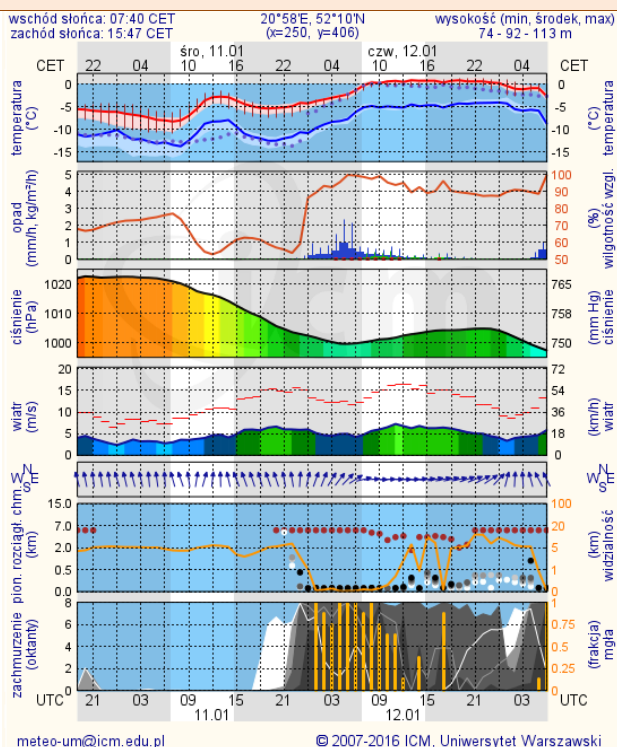

Biuro: Biuro Prognoz Meteorologicznych i Komeracyjnych

Obszar: województwo mazowieckie

Ważność: od 2017-01-10 11:30:00 do 2017-01-11 09:00:00

Przebieg: W dalszym ciągu prognozuje się występowanie silnego mrozu. Temperatura minimalna w nocy od -17°C do -14°C, głównie na wschodzie i północy województwa. Wiatr o średniej prędkości od 11 km/h do 18 km/h.

Prawdopodobieństwo: 90%

Uwagi: Zmiana dotyczy przedłużenia okresu ważności ostrzeżenia.

Czas wydania: 2017-01-10 11:19:00

Synoptyk: Agnieszka Prasek

BRAK

ZJAWISKA LODOWE

Rzeka Wisła

Rzeka Narew

Rzeka Bug

METEOROGRAMY

dla głównych miast województwa mazowieckiego:

Warszawa

Radom

Płock

Ciechanów

Ostrołęka