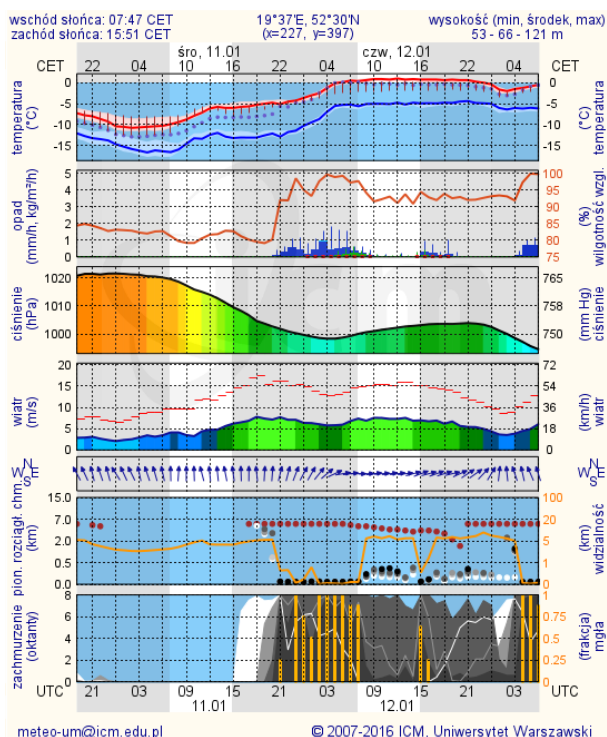

BIULETYN INFORMACYJNY NR 10/2017

za okres od 10.01.2017 r. od godz. 7.00 do 11.01.2017 r. do godz. 7.00

środa, dnia 11.01.2017 r.

Najważniejsze zdarzenia z minionej doby

1. **SMOG** – na terenie województwa mazowieckiego.
2. **Ostrzeżenie meteorologiczne dla województwa mazowieckiego** – silne mrozy.
3. **Małgorzacin**, (pow. lipski) – ujawniono jedną ofiarę silnych mrozów.
4. **Warszawa, S8** – wypadek czterech samochodów osobowych.
5. **Wierzbo** – (pow. węgrowski) – pożar budynku jednorodzinne.

Biuro: Biuro Prognoz Meteorologicznych i Komeracyjnych

Obszar: województwo mazowieckie

Ważność: od 2017-01-10 11:30:00 do 2017-01-11 09:00:00

Przebieg: W dalszym ciągu prognozuje się występowanie silnego mrozu. Temperatura minimalna w nocy od -17°C do -14°C, głównie na wschodzie i północy województwa. Wiatr o średniej prędkości od 11 km/h do 18 km/h.

Prawdopodobieństwo: 90%

Uwagi: Zmiana dotyczy przedłużenia okresu ważności ostrzeżenia.

Czas wydania: 2017-01-10 11:19:00

Synoptyk: Agnieszka Prasek

BRAK

ZJAWISKA LODOWE

Rzeka Wisła

Rzeka Narew

Rzeka Bug

METEOROGRAMY

dla głównych miast województwa mazowieckiego:

Warszawa

Radom

Płock

Ciechanów

Ostrołęka