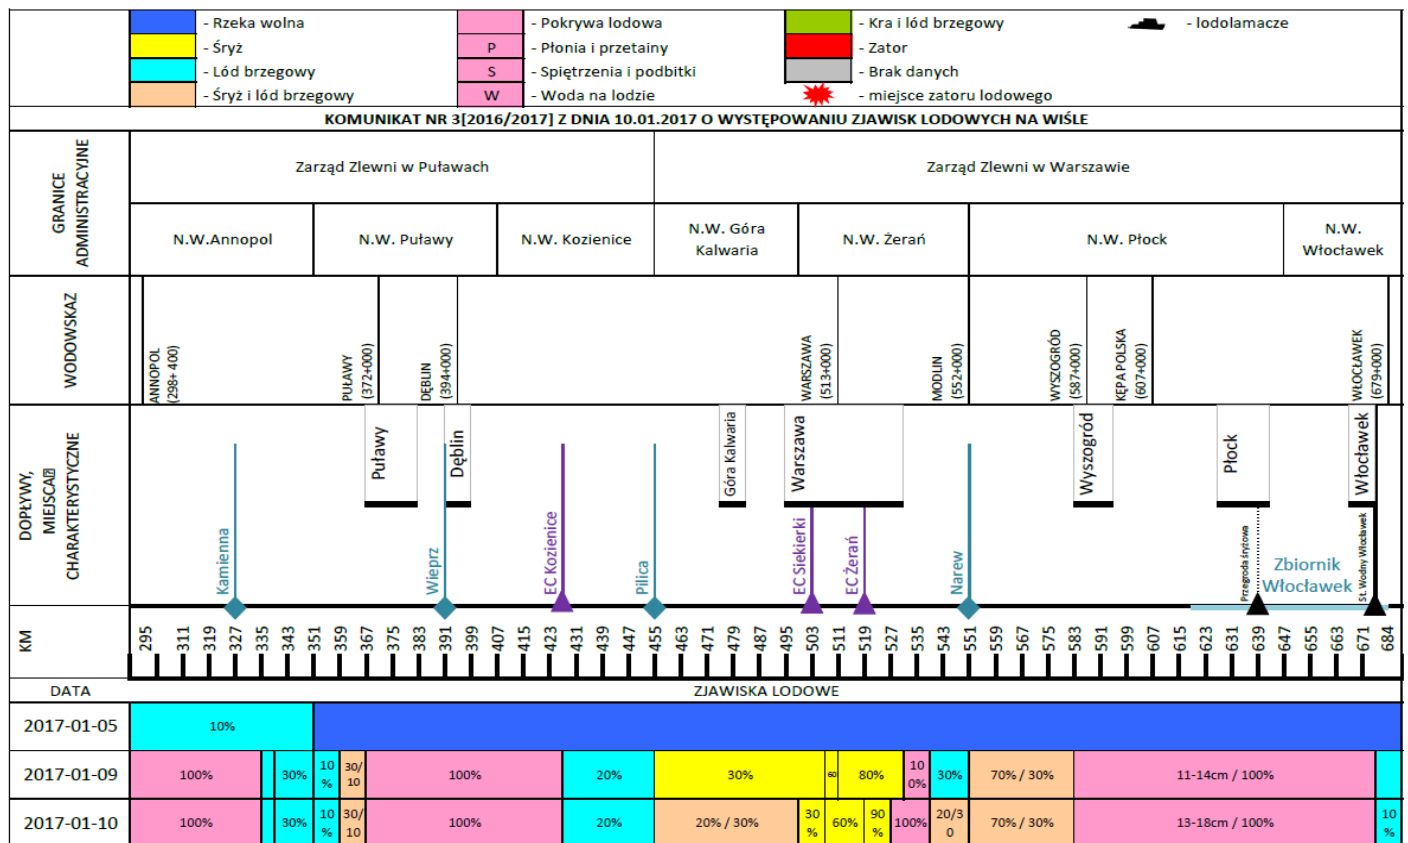

ZJAWISKA LODOWE

Rzeka Wisła