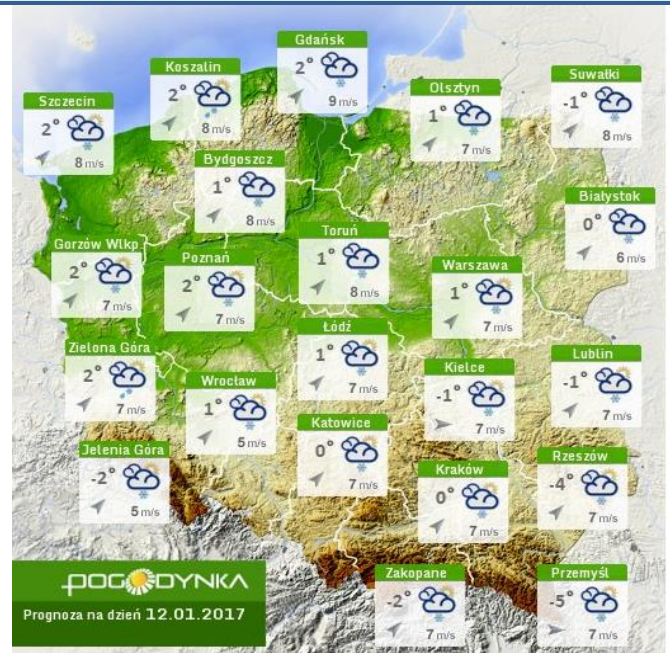

Stacja	Pomiar Pył zawieszony PM10 S24h	PM2.5 [$\mu\text{g}/\text{m}^3$] Pył zawieszony PM 2.5 S24h	O ₃ [$\mu\text{g}/\text{m}^3$] Ozon		NO ₂ [$\mu\text{g}/\text{m}^3$] Dwutlenek azotu S24h	SO ₂ [$\mu\text{g}/\text{m}^3$] Dwutlenek siarki S24h	CO [$\mu\text{g}/\text{m}^3$] Tlenek węgla		C ₆ H ₆ [$\mu\text{g}/\text{m}^3$] Benzen S24h
			S24h	S8 _{max}			S24h	S8 _{max}	
Belsk-IGFPAN			22.32	47.14	35.72	12.73	937.19	1448.05	
Granica-KPN			15.57	26.76	40.65	8.6			
Guty Duże			44.97	53.26	11.17	2.71			
Legionowo-Zegrzyńska		143.05	19.89	29.1	34.7	19.05			
Otwock-Brzozowa		82.05	26.2	31.42	30.75	22.15	922.17	3392.25	
Piastów-Pułaskiego		104.76	15.25	19.26	40.45	14.81			
Płock-Gimnazjum			12.54	18.26	49.32	25.7	974.82	1249.28	7.8
Płock-Reja	110.92	106.92	10.57	16.87	37.91	17.57	1291.87	1521.82	-2.27
Radom-Tochtermana	93.54	86.93	16.75	22.3	34.16	22.11	1355.61	3380.04	0.26
Siedlce-Konarskiego	74.28	72.53							
Warszawa-Komunikacyjna	90.38	84.55			47.59		1113.79	2229	3
Warszawa-Marszałkowska	109.28	86.32			55.86		1316.34	1800.48	
Warszawa-Podleśna			10.04	12.91					
Warszawa-Targówek	87.96	82.77	15.78	20.47	46.26	12.86	720.23	1978.15	
Warszawa-Ursynów	84.07	71.98	17.39	20.58	30.23	17.14			
Żyrardów-Roosevelta	117.13	112.45							

Skala jakości powietrza

Bardzo dobry
Dobry
Umiarkowany
Dostateczny
Źły
Bardzo zły
Brak pomiaru

W powyższych tabelach zostały przedstawione wyniki pomiarowe dla następujących agregacji:

S1h_{max} maksymalna średnia 1-godzinna
S24h średnia 24-godzinna
S8_{max} maksymalna średnia 8-godzinna krocząca

Przy prezentacji danych pomiarowych zastosowano skalę zawartą na stronie: Skala jakości powietrza

Utrudnienia na drogach

Drogi krajowe

Drogi wojewódzkie

INFORMACJE HYDROLOGICZNO - METEOROLOGICZNE

Zjawiska lodowe na rzekach

Rozkład dobowej sumy opadów

Prognoza pogody dla Polski na dziś

Prognoza pogody dla Polski na jutro

Ostrzeżenia METEO

Ostrzeżenia HYDRO

ZMIANA OSTRZEŻENIA Nr 3
Zjawisko: **Silny mróz**
Stopień zagrożenia: 1