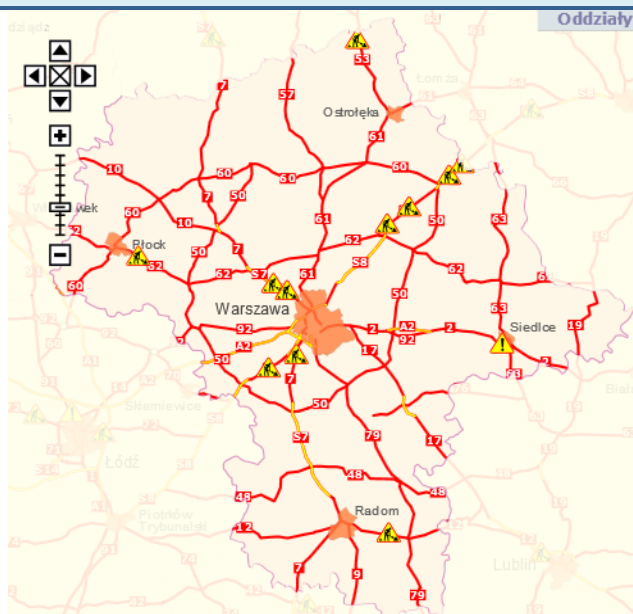

Utrudnienia na drogach

Drogi krajowe