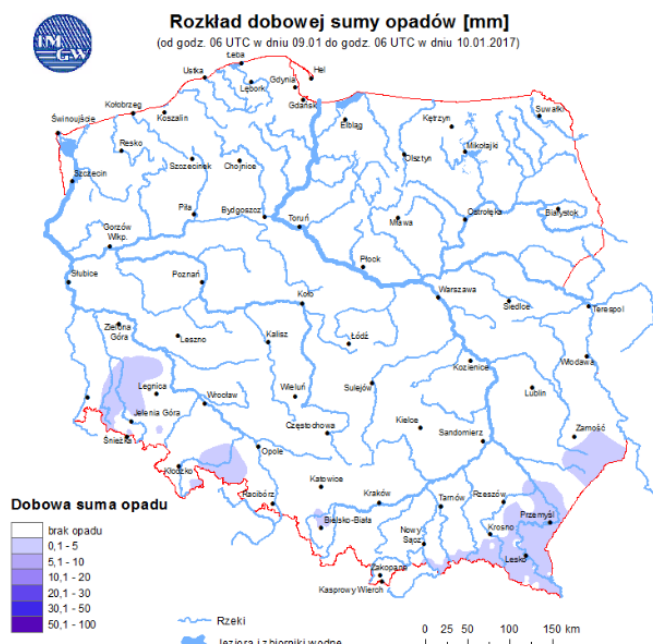

Stacja	Pomiar Pył zawieszony PM10 S24h	PM2.5 [$\mu\text{g}/\text{m}^3$] Pył zawieszony PM 2.5 S24h	O ₃ [$\mu\text{g}/\text{m}^3$] Ozon		NO ₂ [$\mu\text{g}/\text{m}^3$] Dwutlenek azotu S24h	SO ₂ [$\mu\text{g}/\text{m}^3$] Dwutlenek siarki S24h	CO [$\mu\text{g}/\text{m}^3$] Tlenek węgla		C ₆ H ₆ [$\mu\text{g}/\text{m}^3$] Benzen S24h
			S24h	S8 _{max}			S24h	S8 _{max}	
Belsk-IGFPAN			22.32	47.14	35.72	12.73	937.19	1448.05	
Granica-KPN			15.57	26.76	40.65	8.6			
Guty Duże			44.97	53.26	11.17	2.71			
Legionowo-Zegrzyńska		143.05	19.89	29.1	34.7	19.05			
Otwock-Brzozowa		82.05	26.2	31.42	30.75	22.15	922.17	3392.25	
Piastów-Pułaskiego		104.76	15.25	19.26	40.45	14.81			
Płock-Gimnazjum			12.54	18.26	49.32	25.7	974.82	1249.28	7.8
Płock-Reja	110.92	106.92	10.57	16.87	37.91	17.57	1291.87	1521.82	-2.27
Radom-Tochtermana	93.54	86.93	16.75	22.3	34.16	22.11	1355.61	3380.04	0.26
Siedlce-Konarskiego	74.28	72.53							
Warszawa-Komunikacyjna	90.38	84.55			47.59		1113.79	2229	3
Warszawa-Marszałkowska	109.28	86.32			55.86		1316.34	1800.48	
Warszawa-Podleśna			10.04	12.91					
Warszawa-Targówek	87.96	82.77	15.78	20.47	46.26	12.86	720.23	1978.15	
Warszawa-Ursynów	84.07	71.98	17.39	20.58	30.23	17.14			
Żyrardów-Roosevelta	117.13	112.45							

Skala jakości powietrza

Bardzo dobry
Dobry
Umiarkowany
Dostateczny
Źły
Bardzo zły
Brak pomiaru

W powyższych tabelach zostały przedstawione wyniki pomiarowe dla następujących agregacji:

S1h_{max} maksymalna średnia 1-godzinna
S24h średnia 24-godzinna
S8_{max} maksymalna średnia 8-godzinna krocząca

Przy prezentacji danych pomiarowych zastosowano skalę zawartą na stronie: Skala jakości powietrza

Utrudnienia na drogach

Drogi krajowe

Drogi wojewódzkie

INFORMACJE HYDROLOGICZNO - METEOROLOGICZNE

Zjawiska lodowe na rzekach

Rozkład dobowej sumy opadów

Prognoza pogody dla Polski na dziś

Prognoza pogody dla Polski na jutro

Ostrzeżenia METEO

Ostrzeżenia HYDRO

ZMIANA OSTRZEŻENIA Nr 3
Zjawisko: **Silny mróz**
Stopień zagrożenia: 1