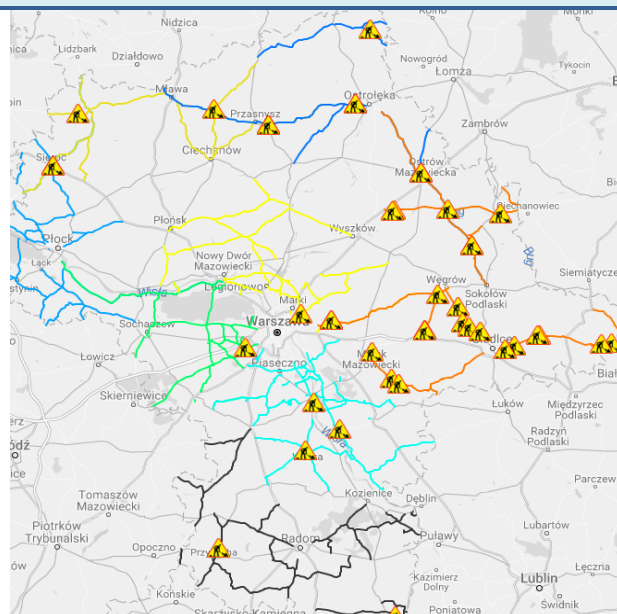

Stacja	Pomiar Pył zawieszony PM10 S24h	PM2.5 [$\mu\text{g}/\text{m}^3$] Pył zawieszony PM 2.5 S24h	O ₃ [$\mu\text{g}/\text{m}^3$] Ozon		NO ₂ [$\mu\text{g}/\text{m}^3$] Dwutlenek azotu S24h	SO ₂ [$\mu\text{g}/\text{m}^3$] Dwutlenek siarki S24h	CO [$\mu\text{g}/\text{m}^3$] Tlenek węgla		C ₆ H ₆ [$\mu\text{g}/\text{m}^3$] Benzen S24h
			S24h	S8 _{max}			S24h	S8 _{max}	
Belsk-IGFPAN			22.32	47.14	35.72	12.73	937.19	1448.05	
Granica-KPN			15.57	26.76	40.65	8.6			
Guty Duże			44.97	53.26	11.17	2.71			
Legionowo-Zegrzyńska		143.05	19.89	29.1	34.7	19.05			
Otwock-Brzozowa		82.05	26.2	31.42	30.75	22.15	922.17	3392.25	
Piastów-Pułaskiego		104.76	15.25	19.26	40.45	14.81			
Płock-Gimnazjum			12.54	18.26	49.32	25.7	974.82	1249.28	7.8
Płock-Reja	110.92	106.92	10.57	16.87	37.91	17.57	1291.87	1521.82	-2.27
Radom-Tochtermana	93.54	86.93	16.75	22.3	34.16	22.11	1355.61	3380.04	0.26
Siedlce-Konarskiego	74.28	72.53							
Warszawa-Komunikacyjna	90.38	84.55			47.59		1113.79	2229	3
Warszawa-Marszałkowska	109.28	86.32			55.86		1316.34	1800.48	
Warszawa-Podleśna			10.04	12.91					
Warszawa-Targówek	87.96	82.77	15.78	20.47	46.26	12.86	720.23	1978.15	
Warszawa-Ursynów	84.07	71.98	17.39	20.58	30.23	17.14			
Żyrardów-Roosevelta	117.13	112.45							

Skala jakości powietrza

Bardzo dobry
Dobry
Umiarkowany
Dostateczny
Źły
Bardzo zły
Brak pomiaru

W powyższych tabelach zostały przedstawione wyniki pomiarowe dla następujących agregacji:

S1h_{max} maksymalna średnia 1-godzinna
S24h średnia 24-godzinna
S8_{max} maksymalna średnia 8-godzinna krocząca

Przy prezentacji danych pomiarowych zastosowano skalę zawartą na stronie: Skala jakości powietrza

Utrudnienia na drogach

Drogi krajowe

Drogi wojewódzkie

INFORMACJE HYDROLOGICZNO - METEOROLOGICZNE

Zjawiska lodowe na rzekach