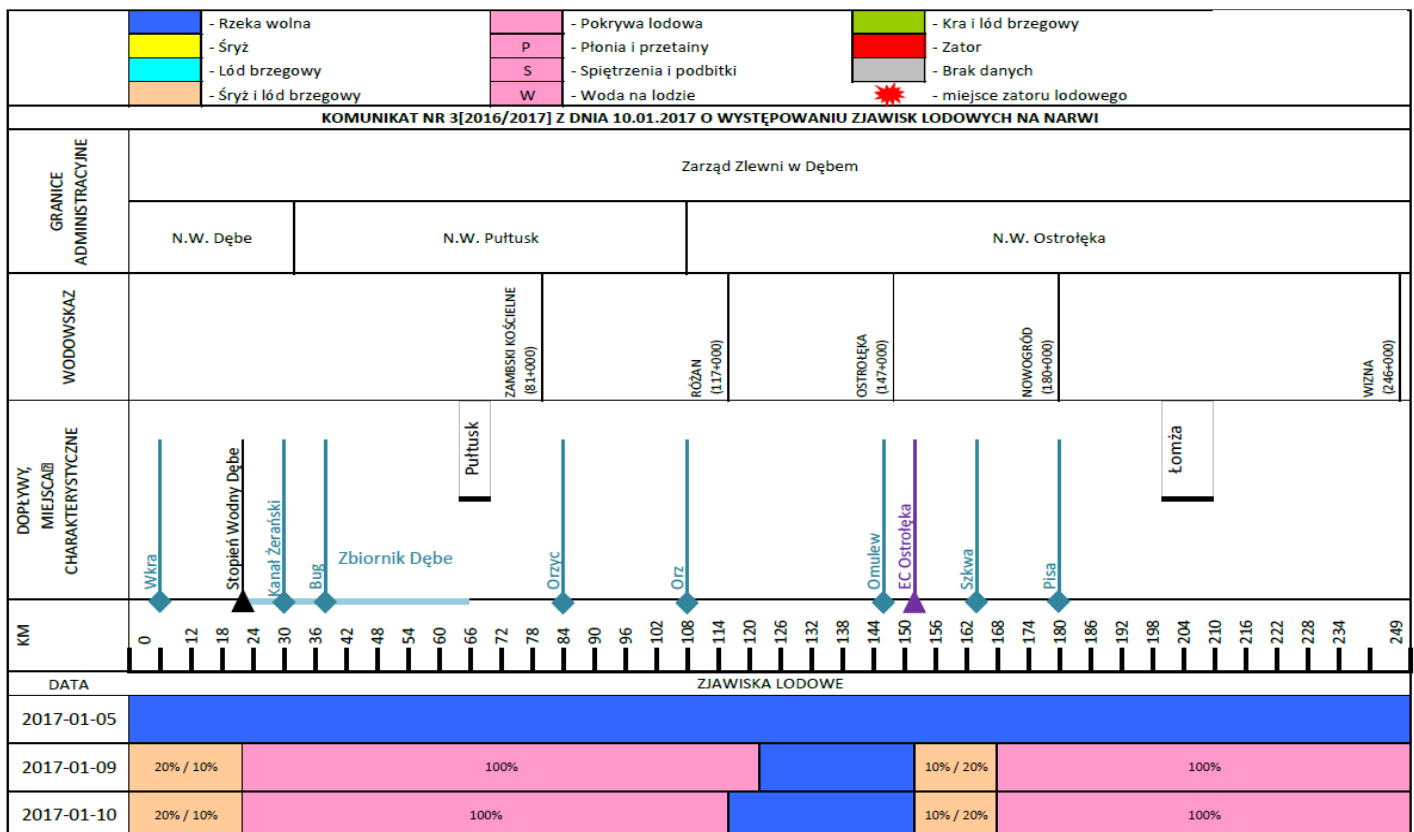

ZESTAWIENIE DANYCH STATYSTYCZNYCH za okres: 10.01 – 11.01.2017 r.

	KOMENDA STOŁECZNA POLICJI	W analizowanym okresie	Od początku roku
	1) Odnotowano wypadków	6	43
	2) Ofiary śmiertelne w wypadkach drogowych/ kolejowych/ lotniczych	1/0/0	1/2/0
	3) Osoby ranne w wypadkach drogowych/kolejowych/lotniczych	7/0/0	46/0/0
	4) Utonięcia /wychłodzenia	0/0	1/4
	KOMENDA WOJEWÓDZKA POLICJI	W analizowanym okresie	Od początku roku
	1) Odnotowano wypadków	4	32
	2) Ofiary śmiertelne w wypadkach drogowych/ kolejowych/ lotniczych	1/0/0	4/0/0
	3) Osoby ranne w wypadkach drogowych/kolejowych/lotniczych	7/0/0	37/0/0
	4) Utonięcia/wychłodzenia	0/0	0/0
	KOMENDA WOJEWÓDZKA PAŃSTWOWEJ STRAŻY POŻARNEJ	W analizowanym okresie	Od początku roku
	1) Liczba pożarów	35	349
	2) Ofiary śmiertelne w pożarach/zaczadzenia	0/0	5/1
	3) Osoby ranne w pożarach/zatrute CO	1/0	11/5
	NADWIŚLAŃSKI ODDZIAŁ STRAŻY GRANICZNEJ	W dniu 10.01.2017	Od 01.01.2017
	1) Ruch graniczny: schengen/non-schengen	24863/13511	272098/153013
	2) Złożone wnioski o nadanie statusu uchodźcy	7	26
	3) Cudzoziemcy, którym odmówiono wjazdu do RP/zatrzymano	0/6	13/35

Rzeka Bug

METEOROGRAMY

dla głównych miast województwa mazowieckiego:

Warszawa

Radom

Płock

Ciechanów

Ostrołęka