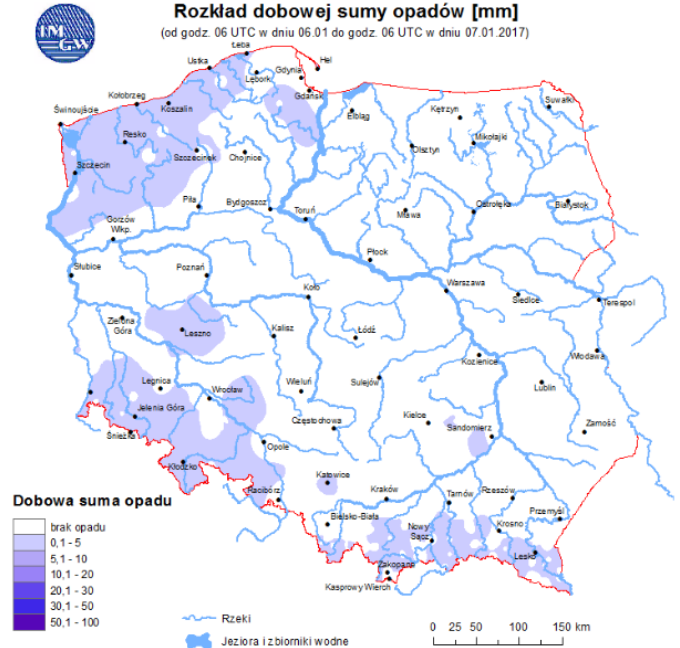

Bardzo dobry Powyższa tabela przedstawia następujące parametry dla doby wskazanej w górnym oknie (domyślnie jest to doba poprzedzająca aktualną):
Dobry O₃ - maksymalna średnia 8-godzinna
Umiarkowanie CO - maksymalna średnia 8-godzinna
Dostateczny NO₂ - maksymalna średnia 1-godzinna
Zły SO₂-S1 - maksymalna średnia 1-godzinna
Bardzo zły SO₂-S24 - średnia 24-godzinna
brak pomiaru PM10 - średnia 24-godzinna

Utrudnienia na drogach

Drogi krajowe

Drogi wojewódzkie

INFORMACJE HYDROLOGICZNO - METEOROLOGICZNE

Stan wody na głównych rzekach Polski

Rozkład dobowej sumy opadów

Prognoza pogody dla Polski na dziś

Prognoza pogody dla Polski na jutro

Ostrzeżenia METEO

Ostrzeżenia HYDRO

OSTRZEŻENIE Nr 3
Zjawisko: **Silny mróz**
Stopień zagrożenia: **1**

Biuro: Biuro Prognoz Meteorologicznych i Komeracyjnych
Obszar: województwo mazowieckie
Ważność: od 2017-01-06 14:00:00 do 2017-01-08 11:00:00
Przebieg: Prognozuje się temperaturę minimalną w nocy 6/7.01 od -20°C na wschodzie do -15°C na zachodzie. Temperatura maksymalna w dzień 7.01 od -14°C na wschodzie do -8°C na zachodzie. Temperatura minimalna w nocy 7/8.01 od -16°C na południu i wschodzie do -10°C na zachodzie. Wiatr o średniej prędkości od 5 km/h do 10 km/h.
Prawdopodobieństwo: 90%
Uwagi: Brak.
Czas wydania: 2017-01-06 11:39:00
Synoptyk: Mateusz Barczyk