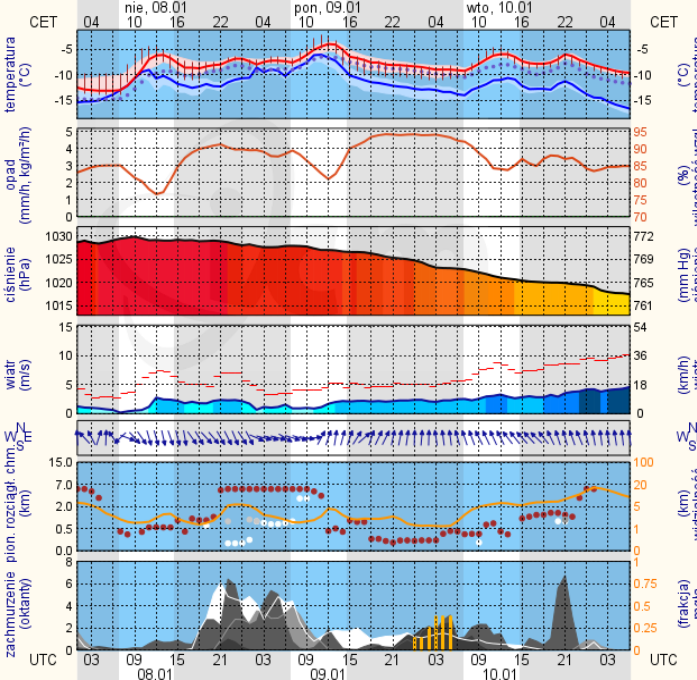

Bardzo dobry Powyższa tabela przedstawia następujące parametry dla doby wskazanej w górnym oknie (domyślnie jest to doba poprzedzająca aktualną):
Dobry O₃ - maksymalna średnia 8-godzinna
Umiarkowanie CO - maksymalna średnia 8-godzinna
Dostateczny NO₂ - maksymalna średnia 1-godzinna
Zły SO₂-S1 - maksymalna średnia 1-godzinna
Bardzo zły SO₂-S24 - średnia 24-godzinna
brak pomiaru PM10 - średnia 24-godzinna

Ostrzeżenia METEO

Ostrzeżenia HYDRO

OSTRZEŻENIE Nr 3
Zjawisko: **Silny mróz**
Stopień zagrożenia: **1**

Biuro: Biuro Prognoz Meteorologicznych i Komeracyjnych
Obszar: województwo mazowieckie
Ważność: od 2017-01-06 14:00:00 do 2017-01-08 11:00:00
Przebieg: Prognozuje się temperaturę minimalną w nocy 6/7.01 od -20°C na wschodzie do -15°C na zachodzie. Temperatura maksymalna w dzień 7.01 od -14°C na wschodzie do -8°C na zachodzie. Temperatura minimalna w nocy 7/8.01 od -16°C na południu i wschodzie do -10°C na zachodzie. Wiatr o średniej prędkości od 5 km/h do 10 km/h.
Prawdopodobieństwo: 90%
Uwagi: Brak.
Czas wydania: 2017-01-06 11:39:00
Synoptyk: Mateusz Barczyk

BRAK

METEOROGRAMY

dla głównych miast województwa mazowieckiego:

Warszawa

Radom

Płock

Ciechanów

Ostrołęka

wschód słońca: 07:44 CET
zachód słońca: 15:36 CET

21°29'E, 53°11'N
(x=258, y=382)

wysokość (min, środek, max)
90 - 95 - 122 m

meteo-um@icm.edu.pl

© 2007-2016 ICM, Uniwersytet Warszawski

Siedlce

wschód słońca: 07:37 CET
zachód słońca: 15:38 CET