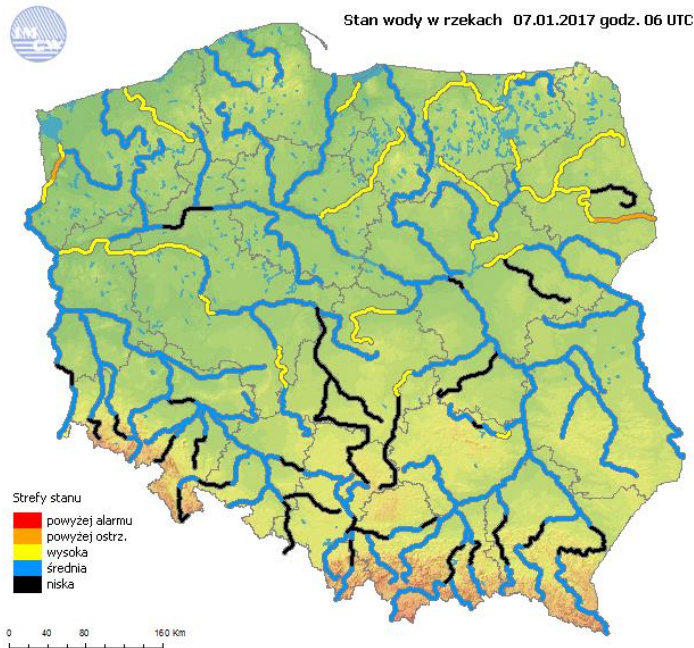

Bardzo dobry Powyższa tabela przedstawia następujące parametry dla doby wskazanej w górnym oknie (domyślnie jest to doba poprzedzająca aktualną):
Dobry O₃ - maksymalna średnia 8-godzinna
Umiarkowanie CO - maksymalna średnia 8-godzinna
Dostateczny NO₂ - maksymalna średnia 1-godzinna
Zły SO₂-S1 - maksymalna średnia 1-godzinna
Bardzo zły SO₂-S24 - średnia 24-godzinna
brak pomiaru PM10 - średnia 24-godzinna

Utrudnienia na drogach

Drogi krajowe

Drogi wojewódzkie

INFORMACJE HYDROLOGICZNO - METEOROLOGICZNE

Stan wody na głównych rzekach Polski

Rozkład dobowej sumy opadów

Prognoza pogody dla Polski na dziś

Prognoza pogody dla Polski na jutro

Ostrzeżenia METEO

Ostrzeżenia HYDRO

OSTRZEŻENIE Nr 3
Zjawisko: **Silny mróz**
Stopień zagrożenia: **1**

Biuro: Biuro Prognoz Meteorologicznych i Komeracyjnych
Obszar: województwo mazowieckie
Ważność: od 2017-01-06 14:00:00 do 2017-01-08 11:00:00
Przebieg: Prognozuje się temperaturę minimalną w nocy 6/7.01 od -20°C na wschodzie do -15°C na zachodzie. Temperatura maksymalna w dzień 7.01 od -14°C na wschodzie do -8°C na zachodzie. Temperatura minimalna w nocy 7/8.01 od -16°C na południu i wschodzie do -10°C na zachodzie. Wiatr o średniej prędkości od 5 km/h do 10 km/h.
Prawdopodobieństwo: 90%
Uwagi: Brak.
Czas wydania: 2017-01-06 11:39:00
Synoptyk: Mateusz Barczyk