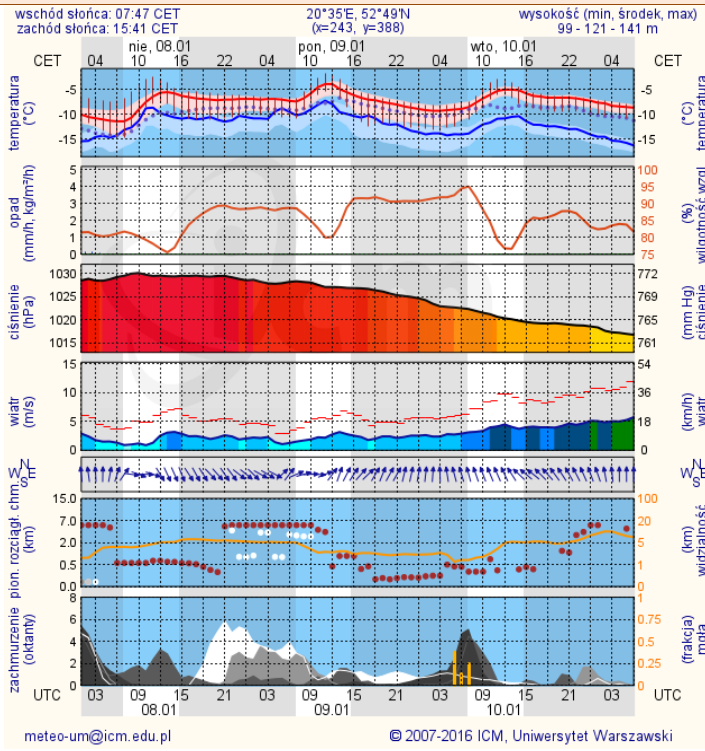

Bardzo dobry Powyższa tabela przedstawia następujące parametry dla doby wskazanej w górnym oknie (domyślnie jest to doba poprzedzająca aktualną):
Dobry O₃ - maksymalna średnia 8-godzinna
Umiarkowanie CO - maksymalna średnia 8-godzinna
Dostateczny NO₂ - maksymalna średnia 1-godzinna
Zły SO₂-S1 - maksymalna średnia 1-godzinna
Bardzo zły SO₂-S24 - średnia 24-godzinna
brak pomiaru PM10 - średnia 24-godzinna

Ostrzeżenia METEO

Ostrzeżenia HYDRO

OSTRZEŻENIE Nr 3
Zjawisko: **Silny mróz**
Stopień zagrożenia: **1**

Biuro: Biuro Prognoz Meteorologicznych i Komeracyjnych
Obszar: województwo mazowieckie
Ważność: od 2017-01-06 14:00:00 do 2017-01-08 11:00:00
Przebieg: Prognozuje się temperaturę minimalną w nocy 6/7.01 od -20°C na wschodzie do -15°C na zachodzie. Temperatura maksymalna w dzień 7.01 od -14°C na wschodzie do -8°C na zachodzie. Temperatura minimalna w nocy 7/8.01 od -16°C na południu i wschodzie do -10°C na zachodzie. Wiatr o średniej prędkości od 5 km/h do 10 km/h.
Prawdopodobieństwo: 90%
Uwagi: Brak.
Czas wydania: 2017-01-06 11:39:00
Synoptyk: Mateusz Barczyk

BRAK

METEOROGRAMY

dla głównych miast województwa mazowieckiego:

Warszawa

Radom

Płock

Ciechanów

Ostrołęka

wschód słońca: 07:44 CET
zachód słońca: 15:36 CET

21°29'E, 53°11'N
(x=258, y=382)

wysokość (min, środek, max)
90 - 95 - 122 m

meteo-um@icm.edu.pl

© 2007-2016 ICM, Uniwersytet Warszawski

Siedlce

wschód słońca: 07:37 CET
zachód słońca: 15:38 CET