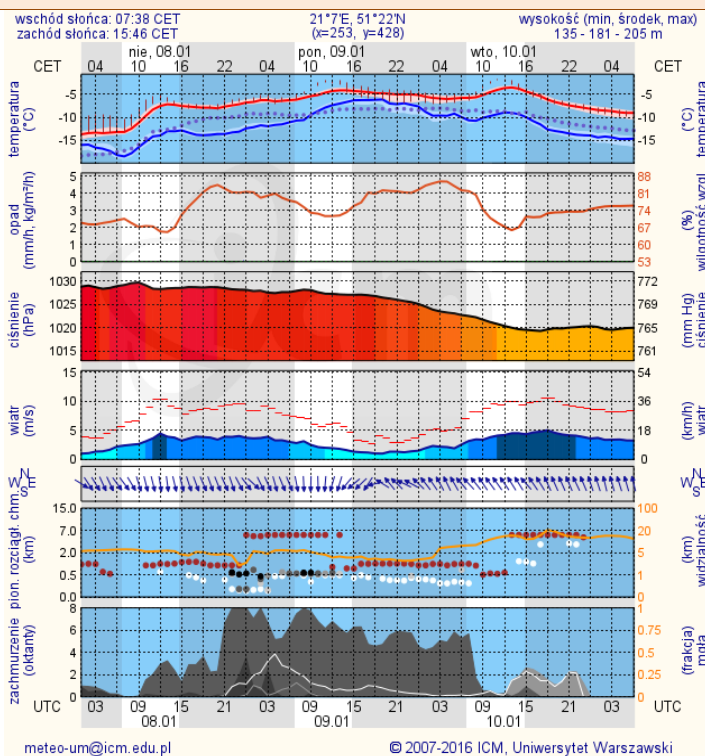

Bardzo dobry Powyższa tabela przedstawia następujące parametry dla doby wskazanej w górnym oknie (domyślnie jest to doba poprzedzająca aktualną):
Dobry O₃ - maksymalna średnia 8-godzinna
Umiarkowanie CO - maksymalna średnia 8-godzinna
Dostateczny NO₂ - maksymalna średnia 1-godzinna
Zły SO₂-S1 - maksymalna średnia 1-godzinna
Bardzo zły SO₂-S24 - średnia 24-godzinna
brak pomiaru PM10 - średnia 24-godzinna

Ostrzeżenia METEO

Ostrzeżenia HYDRO

OSTRZEŻENIE Nr 3
Zjawisko: **Silny mróz**
Stopień zagrożenia: **1**

Biuro: Biuro Prognoz Meteorologicznych i Komeracyjnych
Obszar: województwo mazowieckie
Ważność: od 2017-01-06 14:00:00 do 2017-01-08 11:00:00
Przebieg: Prognozuje się temperaturę minimalną w nocy 6/7.01 od -20°C na wschodzie do -15°C na zachodzie. Temperatura maksymalna w dzień 7.01 od -14°C na wschodzie do -8°C na zachodzie. Temperatura minimalna w nocy 7/8.01 od -16°C na południu i wschodzie do -10°C na zachodzie. Wiatr o średniej prędkości od 5 km/h do 10 km/h.
Prawdopodobieństwo: 90%
Uwagi: Brak.
Czas wydania: 2017-01-06 11:39:00
Synoptyk: Mateusz Barczyk

BRAK

METEOROGRAMY

dla głównych miast województwa mazowieckiego:

Warszawa

Radom

Płock

Ciechanów

Ostrołęka

wschód słońca: 07:44 CET
zachód słońca: 15:36 CET

21°29'E, 53°11'N
(x=258, y=382)

wysokość (min, środek, max)
90 - 95 - 122 m

meteo-um@icm.edu.pl

© 2007-2016 ICM, Uniwersytet Warszawski

Siedlce

wschód słońca: 07:37 CET
zachód słońca: 15:38 CET