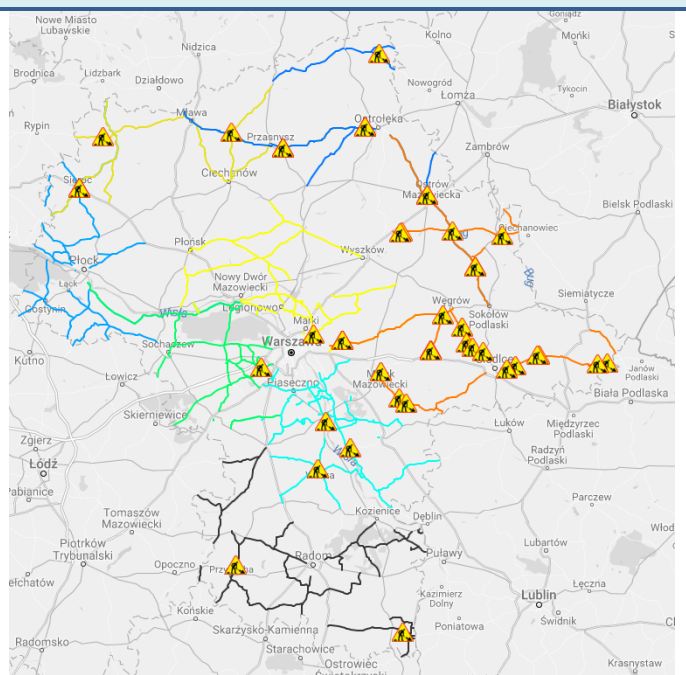

Drogi wojewódzkie