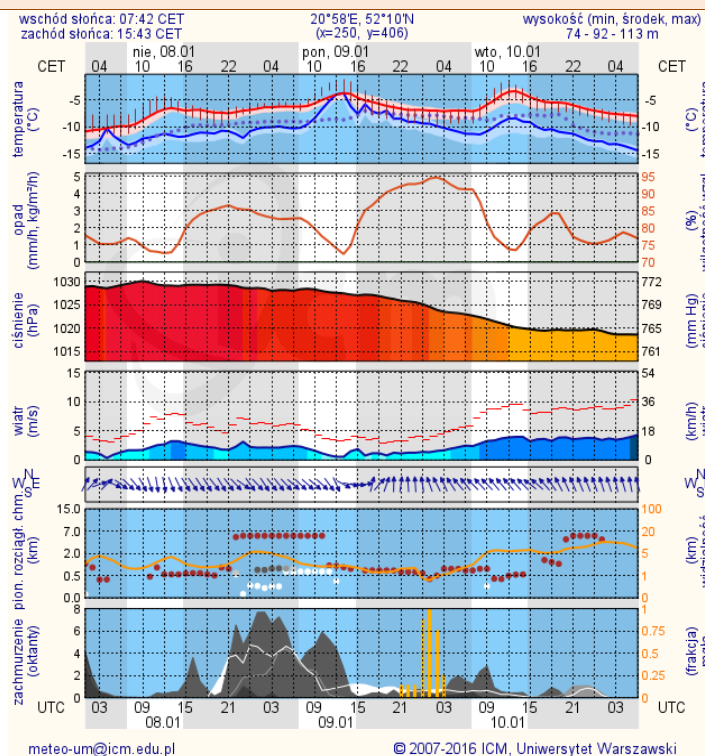

Bardzo dobry Powyższa tabela przedstawia następujące parametry dla doby wskazanej w górnym oknie (domyślnie jest to doba poprzedzająca aktualną):
Dobry O₃ - maksymalna średnia 8-godzinna
Umiarkowanie CO - maksymalna średnia 8-godzinna
Dostateczny NO₂ - maksymalna średnia 1-godzinna
Zły SO₂-S1 - maksymalna średnia 1-godzinna
Bardzo zły SO₂-S24 - średnia 24-godzinna
brak pomiaru PM10 - średnia 24-godzinna

Ostrzeżenia METEO

Ostrzeżenia HYDRO

OSTRZEŻENIE Nr 3
Zjawisko: **Silny mróz**
Stopień zagrożenia: **1**

Biuro: Biuro Prognoz Meteorologicznych i Komeracyjnych
Obszar: województwo mazowieckie
Ważność: od 2017-01-06 14:00:00 do 2017-01-08 11:00:00
Przebieg: Prognozuje się temperaturę minimalną w nocy 6/7.01 od -20°C na wschodzie do -15°C na zachodzie. Temperatura maksymalna w dzień 7.01 od -14°C na wschodzie do -8°C na zachodzie. Temperatura minimalna w nocy 7/8.01 od -16°C na południu i wschodzie do -10°C na zachodzie. Wiatr o średniej prędkości od 5 km/h do 10 km/h.
Prawdopodobieństwo: 90%
Uwagi: Brak.
Czas wydania: 2017-01-06 11:39:00
Synoptyk: Mateusz Barczyk

BRAK

METEOROGRAMY

dla głównych miast województwa mazowieckiego:

Warszawa

Radom

Płock

Ciechanów

Ostrołęka

wschód słońca: 07:44 CET
zachód słońca: 15:36 CET

21°29'E, 53°11'N
(x=258, y=382)

wysokość (min, środek, max)
90 - 95 - 122 m

meteo-um@icm.edu.pl

© 2007-2016 ICM, Uniwersytet Warszawski

Siedlce

wschód słońca: 07:37 CET
zachód słońca: 15:38 CET