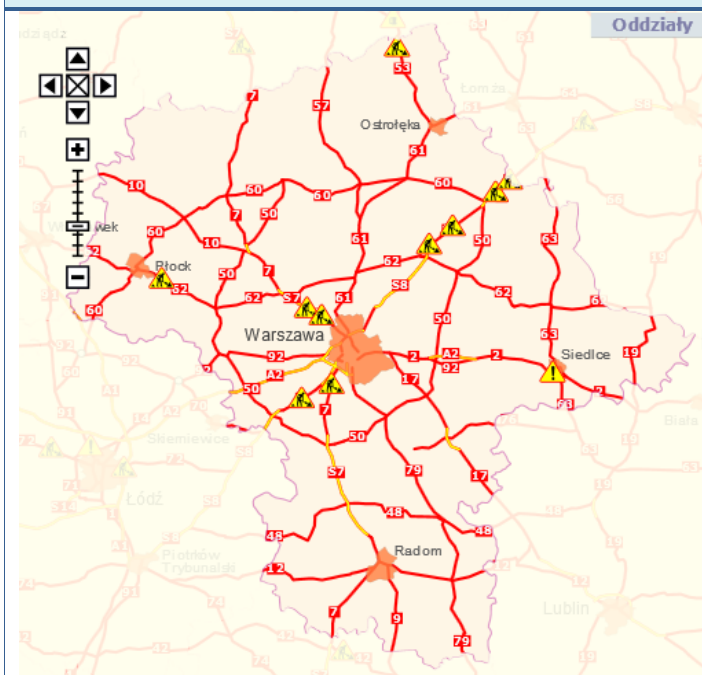

Bardzo dobry Powyższa tabela przedstawia następujące parametry dla doby wskazanej w górnym oknie (domyślnie jest to doba poprzedzająca aktualną):
Dobry O₃ - maksymalna średnia 8-godzinna
Umiarkowanie CO - maksymalna średnia 8-godzinna
Dostateczny NO₂ - maksymalna średnia 1-godzinna
Zły SO₂-S1 - maksymalna średnia 1-godzinna
Bardzo zły SO₂-S24 - średnia 24-godzinna
brak pomiaru PM10 - średnia 24-godzinna

Utrudnienia na drogach

Drogi krajowe