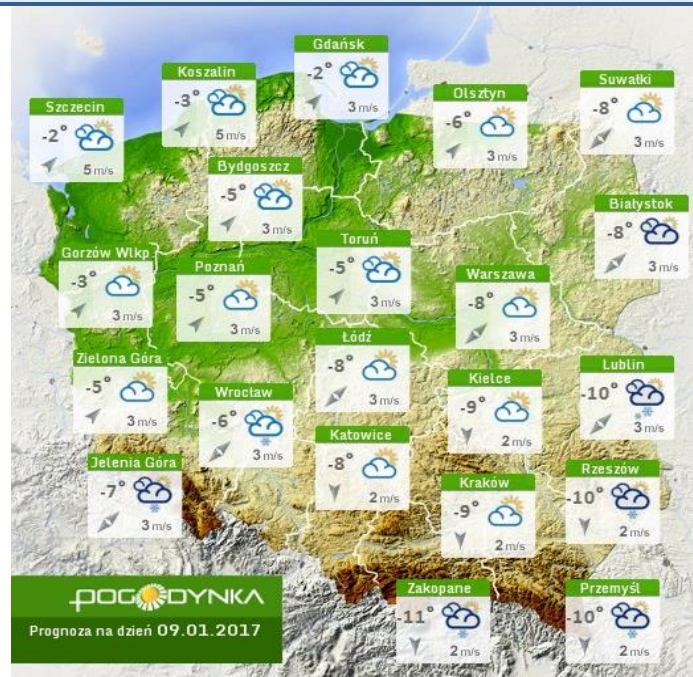

Bardzo dobry Powyższa tabela przedstawia następujące parametry dla doby wskazanej w górnym oknie (domyślnie jest to doba poprzedzająca aktualną):
Dobry O₃ - maksymalna średnia 8-godzinna
Umiarkowanie CO - maksymalna średnia 8-godzinna
Dostateczny NO₂ - maksymalna średnia 1-godzinna
Zły SO₂-S1 - maksymalna średnia 1-godzinna
Bardzo zły SO₂-S24 - średnia 24-godzinna
brak pomiaru PM10 - średnia 24-godzinna

Utrudnienia na drogach

Drogi krajowe

Drogi wojewódzkie

INFORMACJE HYDROLOGICZNO - METEOROLOGICZNE

Stan wody na głównych rzekach Polski

Rozkład dobowej sumy opadów

Prognoza pogody dla Polski na dziś

Prognoza pogody dla Polski na jutro

Ostrzeżenia METEO

Ostrzeżenia HYDRO

OSTRZEŻENIE Nr 3
Zjawisko: **Silny mróz**
Stopień zagrożenia: **1**

Biuro: Biuro Prognoz Meteorologicznych i Komeracyjnych
Obszar: województwo mazowieckie
Ważność: od 2017-01-06 14:00:00 do 2017-01-08 11:00:00
Przebieg: Prognozuje się temperaturę minimalną w nocy 6/7.01 od -20°C na wschodzie do -15°C na zachodzie. Temperatura maksymalna w dzień 7.01 od -14°C na wschodzie do -8°C na zachodzie. Temperatura minimalna w nocy 7/8.01 od -16°C na południu i wschodzie do -10°C na zachodzie. Wiatr o średniej prędkości od 5 km/h do 10 km/h.
Prawdopodobieństwo: 90%
Uwagi: Brak.
Czas wydania: 2017-01-06 11:39:00
Synoptyk: Mateusz Barczyk