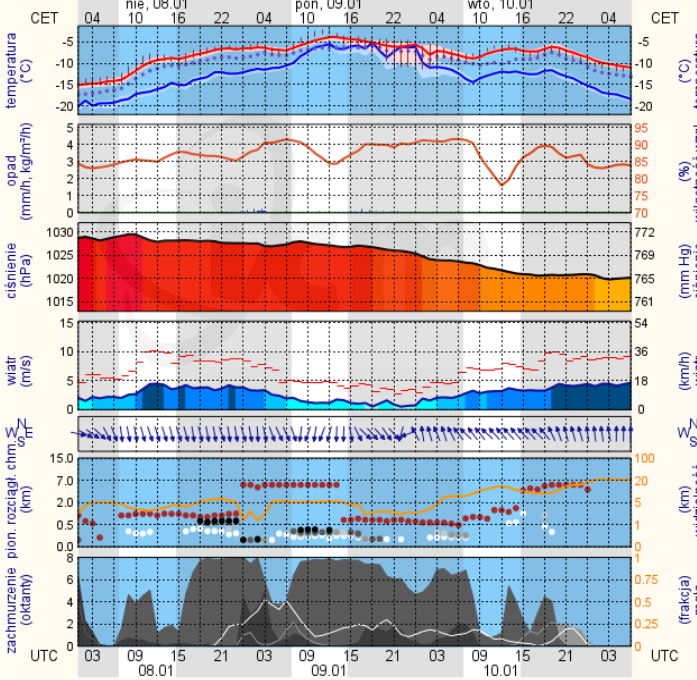

meteo-um@icm.edu.pl

© 2007-2016 ICM, Uniwersytet Warszawski