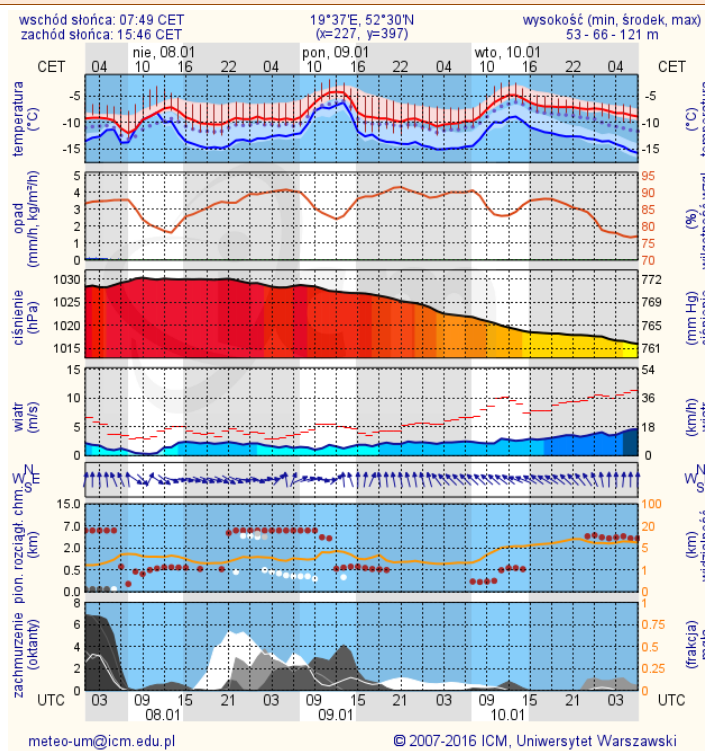

Bardzo dobry Powyższa tabela przedstawia następujące parametry dla doby wskazanej w górnym oknie (domyślnie jest to doba poprzedzająca aktualną):
Dobry O₃ - maksymalna średnia 8-godzinna
Umiarkowanie CO - maksymalna średnia 8-godzinna
Dostateczny NO₂ - maksymalna średnia 1-godzinna
Zły SO₂-S1 - maksymalna średnia 1-godzinna
Bardzo zły SO₂-S24 - średnia 24-godzinna
brak pomiaru PM10 - średnia 24-godzinna

Ostrzeżenia METEO

Ostrzeżenia HYDRO

OSTRZEŻENIE Nr 3
Zjawisko: **Silny mróz**
Stopień zagrożenia: **1**

Biuro: Biuro Prognoz Meteorologicznych i Komeracyjnych
Obszar: województwo mazowieckie
Ważność: od 2017-01-06 14:00:00 do 2017-01-08 11:00:00
Przebieg: Prognozuje się temperaturę minimalną w nocy 6/7.01 od -20°C na wschodzie do -15°C na zachodzie. Temperatura maksymalna w dzień 7.01 od -14°C na wschodzie do -8°C na zachodzie. Temperatura minimalna w nocy 7/8.01 od -16°C na południu i wschodzie do -10°C na zachodzie. Wiatr o średniej prędkości od 5 km/h do 10 km/h.
Prawdopodobieństwo: 90%
Uwagi: Brak.
Czas wydania: 2017-01-06 11:39:00
Synoptyk: Mateusz Barczyk

BRAK

METEOROGRAMY

dla głównych miast województwa mazowieckiego:

Warszawa

Radom

Płock

Ciechanów

Ostrołęka

wschód słońca: 07:44 CET
zachód słońca: 15:36 CET

21°29'E, 53°11'N
(x=258, y=382)

wysokość (min, środek, max)
90 - 95 - 122 m

meteo-um@icm.edu.pl

© 2007-2016 ICM, Uniwersytet Warszawski

Siedlce

wschód słońca: 07:37 CET
zachód słońca: 15:38 CET