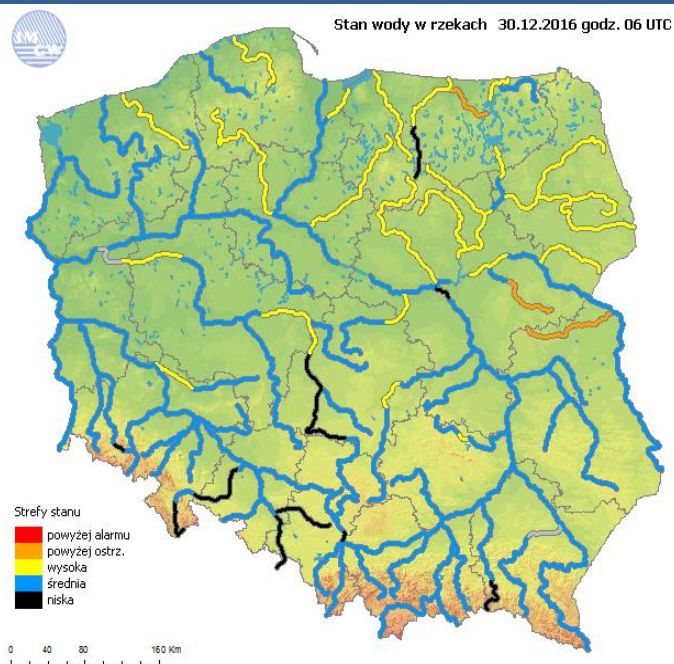

INFORMACJE HYDROLOGICZNO - METEOROLOGICZNE

Stan wody na głównych rzekach Polski