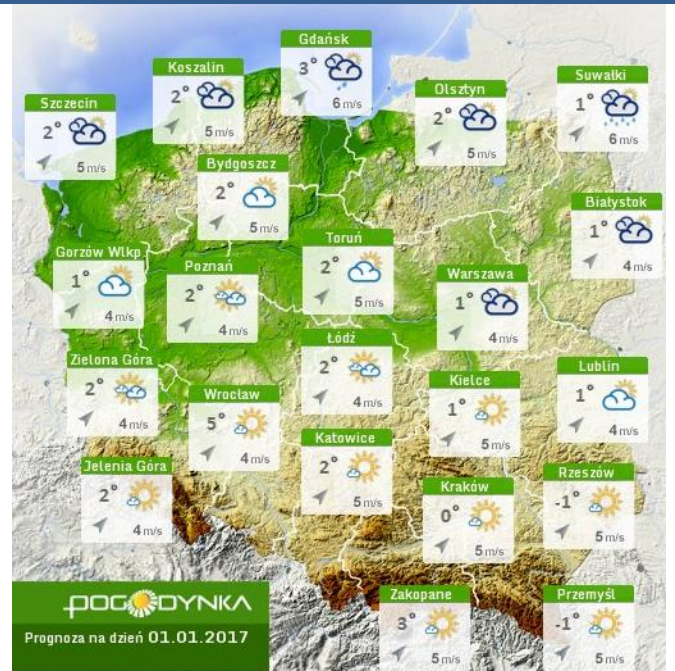

Prognoza pogody dla Polski na dziś

Prognoza pogody dla Polski na jutro