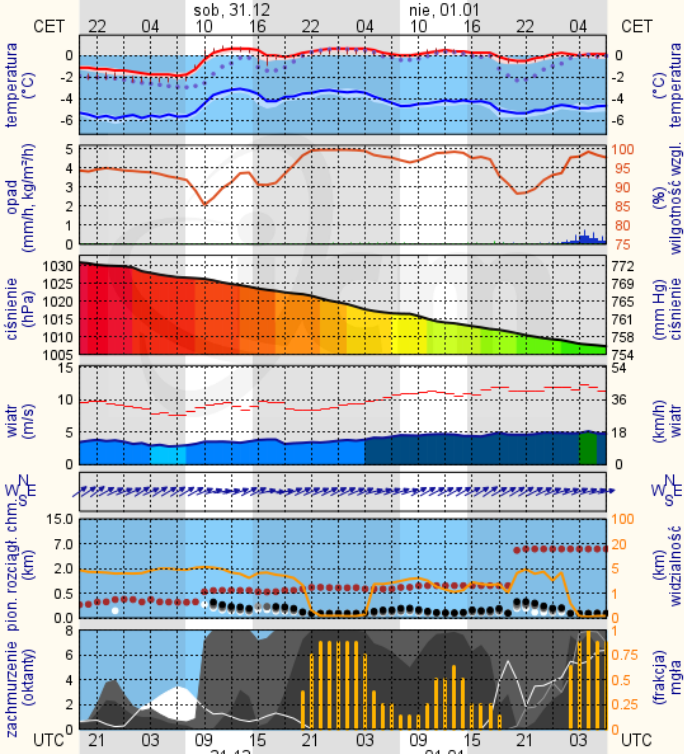

## Płock

wschód słońca: 07:52 CET  
zachód słońca: 15:37 CET

19°37'E, 52°30'N  
(x=227, y=397)

wysokość (min, środek, max)  
53 - 66 - 121 m

meteo-um@icm.edu.pl

© 2007-2016 ICM, Uniwersytet Warszawski

## Ciechanów

wschód słońca: 07:49 CET  
zachód słońca: 15:31 CET

20°35'E, 52°49'N  
(x=243, y=388)

wysokość (min, środek, max)  
99 - 121 - 141 m

meteo-um@icm.edu.pl

© 2007-2016 ICM, Uniwersytet Warszawski

## Ostrołęka

wschód słońca: 07:47 CET  
zachód słońca: 15:26 CET

21°29'E, 53°1'N  
(x=258, y=382)

wysokość (min, środek, max)  
90 - 95 - 122 m

meteo-um@icm.edu.pl

© 2007-2016 ICM, Uniwersytet Warszawski

## Siedlce

wschód słońca: 07:39 CET  
zachód słońca: 15:28 CET

22°12'E, 52°8'N  
(x=271, y=406)

wysokość (min, środek, max)  
149 - 164 - 183 m

meteo-um@icm.edu.pl

© 2007-2016 ICM, Uniwersytet Warszawski