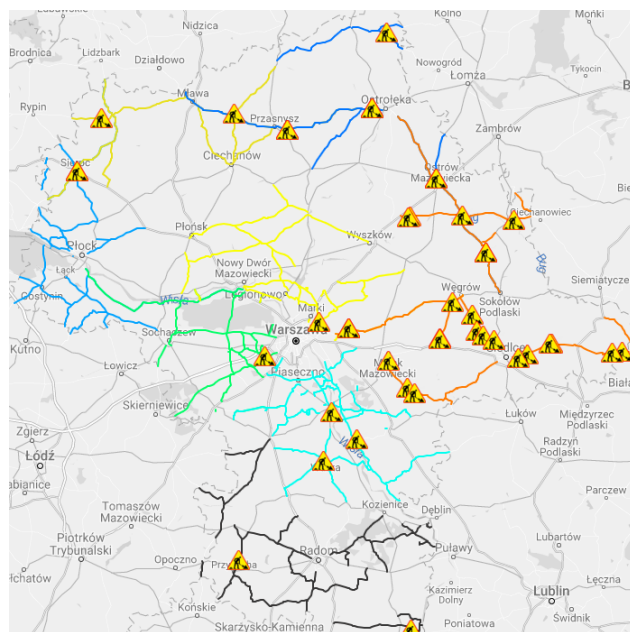

**ZAGROŻENIA ŚRODOWISKA**
**Wyniki pomiarów zanieczyszczeń powietrza za minioną dobę [w µg/m<sup>3</sup>] na automatycznych stacjach WIOŚ w Warszawie**

DATA	30-12-2016		Kalendarz		Prezentuj dane							
Stacja	PM10		NO2		CO		O3		SO2-S1		SO2-S24	
	µg/m3	% LV	µg/m3	% LV	µg/m3	% LV	µg/m3	% LV	µg/m3	% LV	µg/m3	% LV
Belsk-IGFPAN			20.8	10.37	519	5.19	41.4	34.36	6.5	1.85	3.1	2.47
Granica-KPN			22.7	11.32			42.3	35.1	9.5	2.71	6.8	5.42
Guty Duże			11.7	5.84			46	38.17	3.8	1.08	1.8	1.43
Legionowo-Zegrzyńska			22.3	11.12			38.7	32.12	4.3	1.23	3.2	2.55
Otwock-Brzozowa	73	144.55	44.1	22	1097	10.97	39.9	33.11	8.8	2.51	6.1	4.86
Piastów-Pułaskiego			49.1	24.49			33.9	28.13	10.7	3.05	7.6	6.06
Płock-Reja	38.1	75.45	28.8	14.36	589	5.89	31.6	26.22	9.4	2.68	5.4	4.3
Płock-Gimnazjum			35.1	17.51	377	3.77	31.2	25.89	9.6	2.74	5.4	4.3
Radom-Tochtermana	43.7	86.53	54.6	27.23	700	7	31.3	25.98	9.3	2.65	7.2	5.74
Siedlce-Konarskiego	65.1	128.91	40.6	20.25	711	7.11	38.1	31.62	11.4	3.25	7.7	6.14
Warszawa-Komunikacyjna	54.5	107.92	65.3	32.57	982	9.82						
Warszawa-Marszałkowska	55.8	110.5	49.1	24.49	619	6.19						
Warszawa-Podleśna							33	27.39				
Warszawa-Targówek	50.1	99.21	48.9	24.39	503	5.03	24.5	20.33	17	4.85	6.7	5.34
Warszawa-Ursynów	48.8	96.63	40.9	20.4			21.8	18.09	15.5	4.42	13.1	10.44
Żyrardów-Roosevelta	39.7	78.61										

Bardzo dobry	Powysza tabela przedstawia następujące parametry dla doby wskazanej w górnym ołnie (domyślnie jest to doba poprzedzająca aktualną):
Dobry	O <sub>3</sub> - maksymalna średnia 8-godzinna
Umiarko wany	CO - maksymalna średnia 8-godzinna
Dostateczny	NO <sub>2</sub> - maksymalna średnia 1-godzinna
Zły	SO <sub>2</sub> -S1 - maksymalna średnia 1-godzinna
Bardzo zły	SO <sub>2</sub> -S24 - średnia 24-godzinna
brak pomiaru	PM10 - średnia 24-godzinna

## Drogi krajowe

## Drogi wojewódzkie