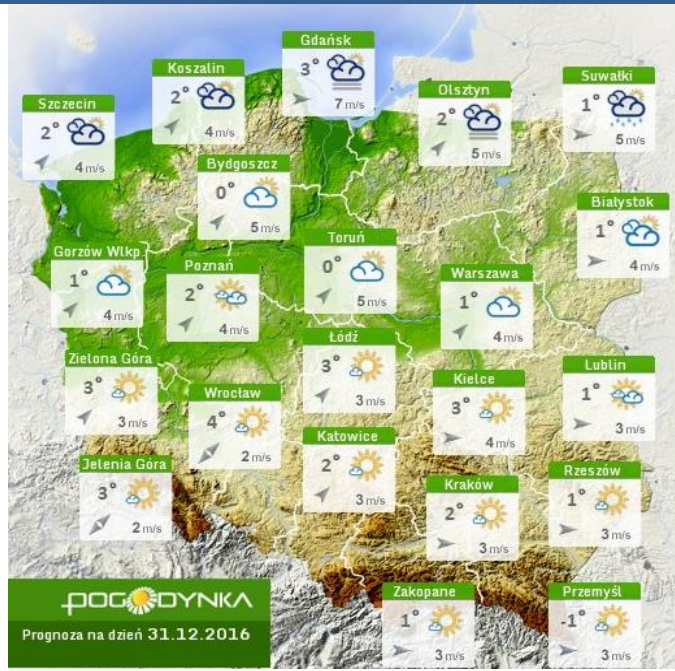

Prognoza pogody dla Polski na dziś

Prognoza pogody dla Polski na jutro