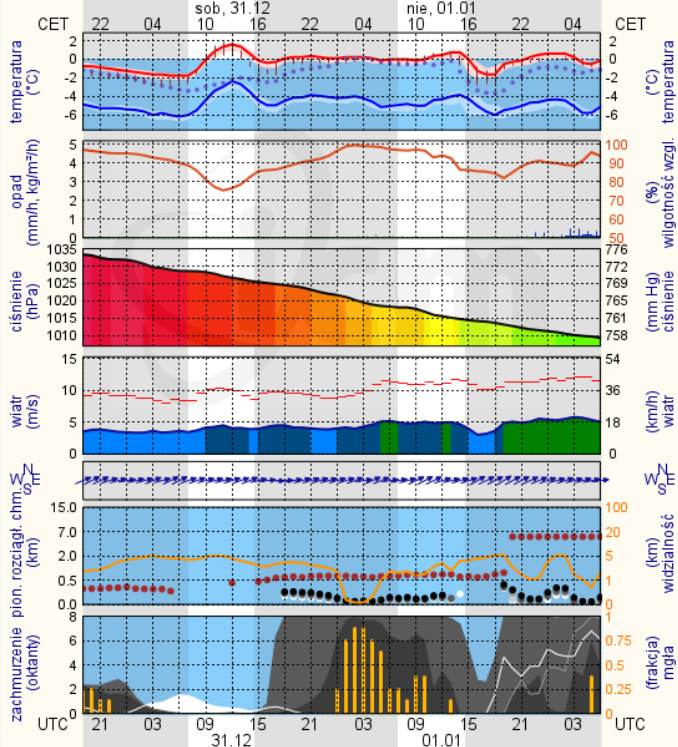

Bardzo dobry	Powysza tabela przedstawia następujące parametry dla doby wskazanej w górnym ołnie (domyślnie jest to doba poprzedzająca aktualną):
Dobry	O <sub>3</sub> - maksymalna średnia 8-godzinna
Umiarko wany	CO - maksymalna średnia 8-godzinna
Dostateczny	NO <sub>2</sub> - maksymalna średnia 1-godzinna
Zły	SO <sub>2</sub> -S1 - maksymalna średnia 1-godzinna
Bardzo zły	SO <sub>2</sub> -S24 - średnia 24-godzinna
brak pomiaru	PM10 - średnia 24-godzinna

### Radom

wschód słońca: 07:44 CET      20°58'E, 52°10'N      wysokość (min, środek, max)  
zachód słońca: 15:33 CET      (x=250, y=406)      74 - 92 - 113 m

wschód słońca: 07:40 CET      21°7'E, 51°22'N      wysokość (min, środek, max)  
zachód słońca: 15:36 CET      (x=253, y=428)      135 - 181 - 205 m

## Płock

wschód słońca: 07:52 CET  
zachód słońca: 15:37 CET

19°37'E, 52°30'N  
(x=227, y=397)

wysokość (min, środek, max)  
53 - 66 - 121 m

meteo-um@icm.edu.pl

© 2007-2016 ICM, Uniwersytet Warszawski