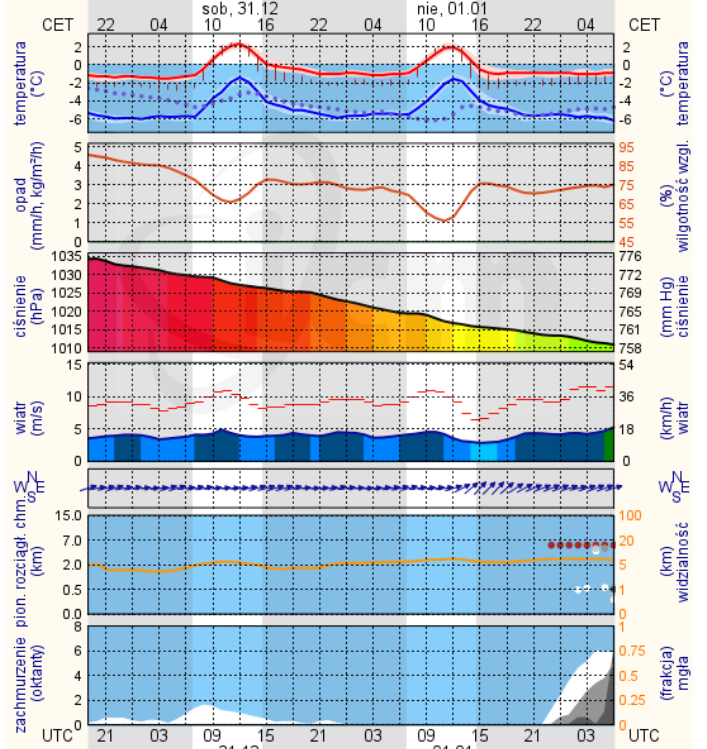

Bardzo dobry	Powysza tabela przedstawia następujące parametry dla doby wskazanej w górnym ołnie (domyślnie jest to doba poprzedzająca aktualną):
Dobry	O <sub>3</sub> - maksymalna średnia 8-godzinna
Umiarko wany	CO - maksymalna średnia 8-godzinna
Dostateczny	NO <sub>2</sub> - maksymalna średnia 1-godzinna
Zły	SO <sub>2</sub> -S1 - maksymalna średnia 1-godzinna
Bardzo zły	SO <sub>2</sub> -S24 - średnia 24-godzinna
brak pomiaru	PM10 - średnia 24-godzinna

## METEOROGRAMY

dla głównych miast województwa mazowieckiego:

### Warszawa

### Radom

wschód słońca: 07:44 CET      20°58'E, 52°10'N      wysokość (min, środek, max)  
zachód słońca: 15:33 CET      (x=250, y=406)      74 - 92 - 113 m

wschód słońca: 07:40 CET      21°7'E, 51°22'N      wysokość (min, środek, max)  
zachód słońca: 15:36 CET      (x=253, y=428)      135 - 181 - 205 m