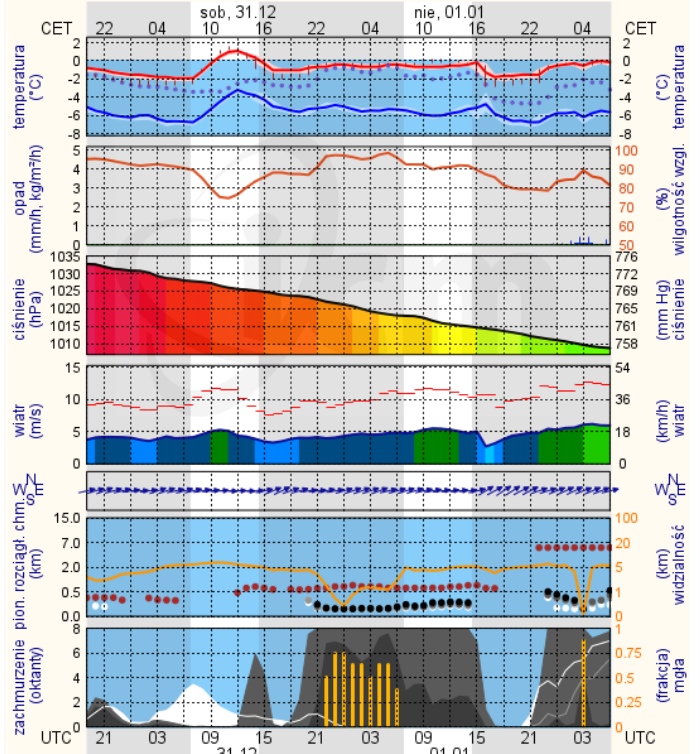

Bardzo dobry	Powysza tabela przedstawia następujące parametry dla doby wskazanej w górnym ołnie (domyślnie jest to doba poprzedzająca aktualną):
Dobry	O <sub>3</sub> - maksymalna średnia 8-godzinna
Umiarko wany	CO - maksymalna średnia 8-godzinna
Dostateczny	NO <sub>2</sub> - maksymalna średnia 1-godzinna
Zły	SO <sub>2</sub> -S1 - maksymalna średnia 1-godzinna
Bardzo zły	SO <sub>2</sub> -S24 - średnia 24-godzinna
brak pomiaru	PM10 - średnia 24-godzinna

## Ciechanów

wschód słońca: 07:49 CET  
zachód słońca: 15:31 CET

20°35'E, 52°49'N  
(x=243, y=388)

wysokość (min, środek, max)  
99 - 121 - 141 m

meteo-um@icm.edu.pl

© 2007-2016 ICM, Uniwersytet Warszawski

## Ostrołęka

wschód słońca: 07:47 CET  
zachód słońca: 15:26 CET

21°29'E, 53°1'N  
(x=258, y=382)

wysokość (min, środek, max)  
90 - 95 - 122 m

meteo-um@icm.edu.pl

© 2007-2016 ICM, Uniwersytet Warszawski

## Siedlce

wschód słońca: 07:39 CET  
zachód słońca: 15:28 CET

22°12'E, 52°8'N  
(x=271, y=406)

wysokość (min, środek, max)  
149 - 164 - 183 m

meteo-um@icm.edu.pl

© 2007-2016 ICM, Uniwersytet Warszawski