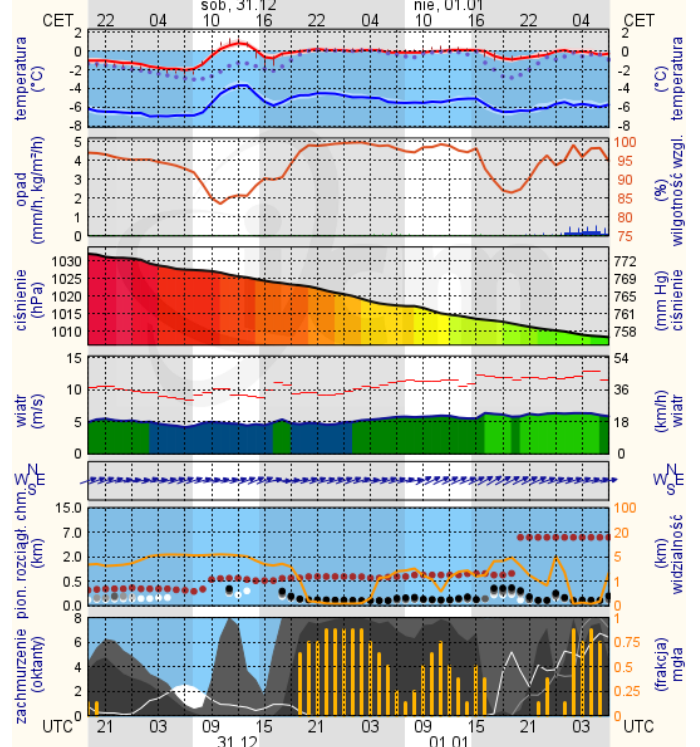

Bardzo dobry	Powysza tabela przedstawia następujące parametry dla doby wskazanej w górnym ołnie (domyślnie jest to doba poprzedzająca aktualną):
Dobry	O <sub>3</sub> - maksymalna średnia 8-godzinna
Umiarko wany	CO - maksymalna średnia 8-godzinna
Dostateczny	NO <sub>2</sub> - maksymalna średnia 1-godzinna
Zły	SO <sub>2</sub> -S1 - maksymalna średnia 1-godzinna
Bardzo zły	SO <sub>2</sub> -S24 - średnia 24-godzinna
brak pomiaru	PM10 - średnia 24-godzinna

## Płock

wschód słońca: 07:52 CET  
zachód słońca: 15:37 CET

19°37'E, 52°30'N  
(x=227, y=397)

wysokość (min, środek, max)  
53 - 66 - 121 m

meteo-um@icm.edu.pl

© 2007-2016 ICM, Uniwersytet Warszawski

## Ciechanów

wschód słońca: 07:49 CET  
zachód słońca: 15:31 CET

20°35'E, 52°49'N  
(x=243, y=388)

wysokość (min, środek, max)  
99 - 121 - 141 m

meteo-um@icm.edu.pl

© 2007-2016 ICM, Uniwersytet Warszawski

## Ostrołęka

wschód słońca: 07:47 CET  
zachód słońca: 15:26 CET

21°29'E, 53°1'N  
(x=258, y=382)

wysokość (min, środek, max)  
90 - 95 - 122 m

meteo-um@icm.edu.pl

© 2007-2016 ICM, Uniwersytet Warszawski