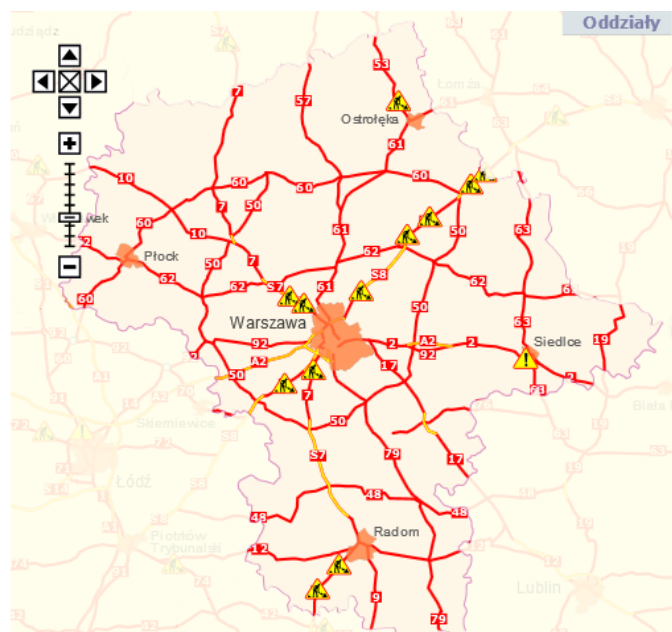

Utrudnienia na drogach

Drogi krajowe