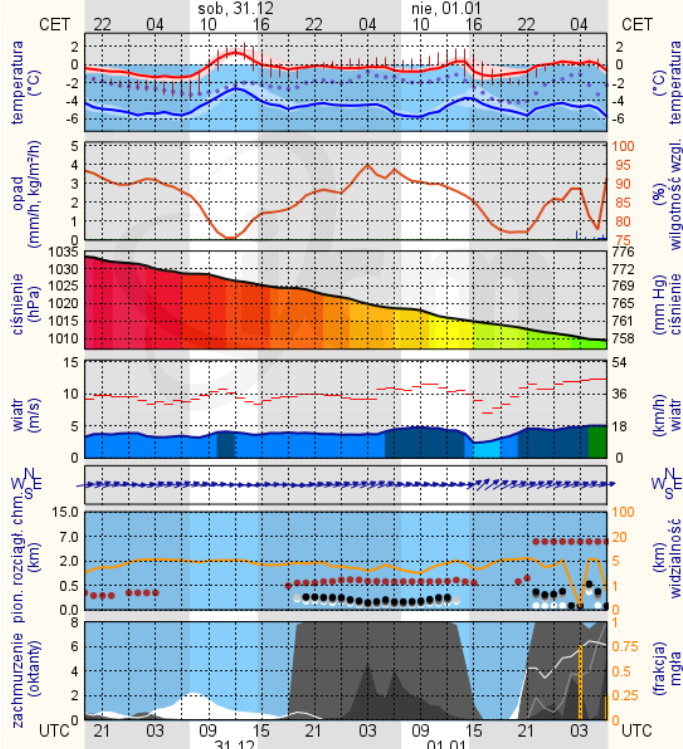

Bardzo dobry	Powysza tabela przedstawia następujące parametry dla doby wskazanej w górnym ołnie (domyślnie jest to doba poprzedzająca aktualną):
Dobry	O <sub>3</sub> - maksymalna średnia 8-godzinna
Umiarko wany	CO - maksymalna średnia 8-godzinna
Dostateczny	NO <sub>2</sub> - maksymalna średnia 1-godzinna
Zły	SO <sub>2</sub> -S1 - maksymalna średnia 1-godzinna
Bardzo zły	SO <sub>2</sub> -S24 - średnia 24-godzinna
brak pomiaru	PM10 - średnia 24-godzinna

## METEOROGRAMY

dla głównych miast województwa mazowieckiego:

### Radom

wschód słońca: 07:44 CET      20°58'E, 52°10'N      wysokość (min, środek, max)  
zachód słońca: 15:33 CET      (x=250, y=406)      74 - 92 - 113 m

wschód słońca: 07:40 CET      21°7'E, 51°22'N      wysokość (min, środek, max)  
zachód słońca: 15:36 CET      (x=253, y=428)      135 - 181 - 205 m