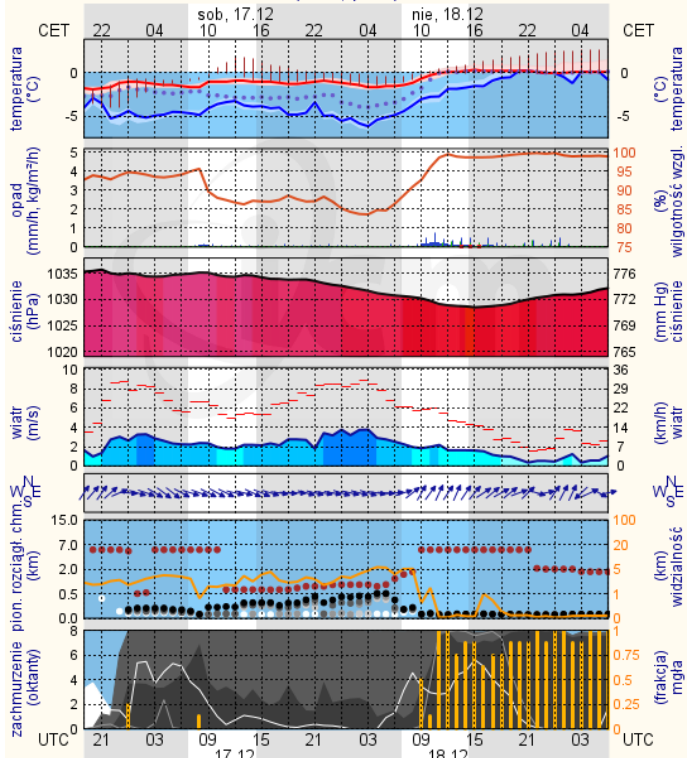

METEOROGRAMY dla głównych miast województwa mazowieckiego:

Warszawa

wschód słońca: 07:40 CET   20°58'E, 52°10'N   wysokość (min, środek, max)
zachód słońca: 15:24 CET   (x=250, y=406)   74 - 92 - 113 m

meteo-um@icm.edu.pl

© 2007-2016 ICM, Uniwersytet Warszawski

Radom

wschód słońca: 07:35 CET   21°7'E, 51°22'N   wysokość (min, środek, max)
zachód słońca: 15:27 CET   (x=253, y=428)   135 - 181 - 205 m