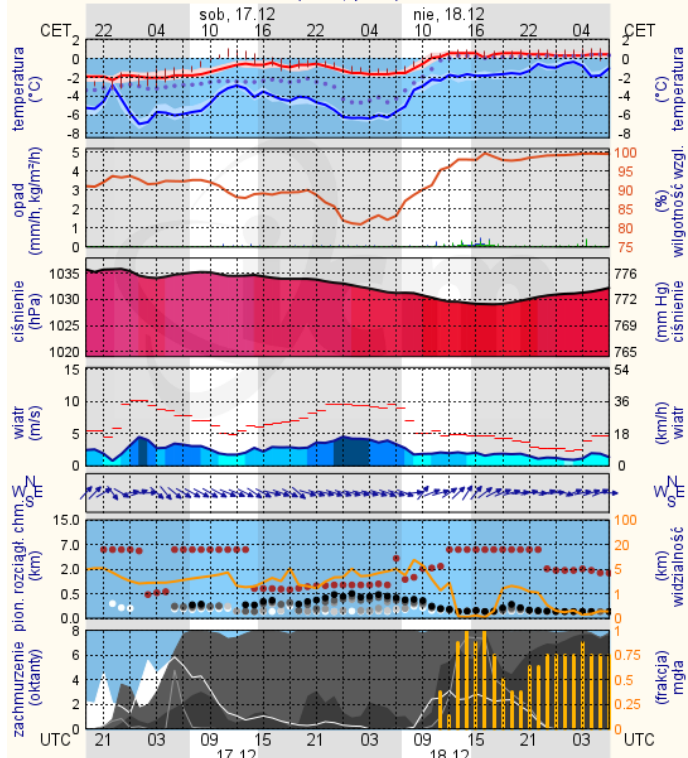

# METEOROGRAMY dla głównych miast województwa mazowieckiego:

## Warszawa

wschód słońca: 07:40 CET      20°58'E, 52°10'N      wysokość (min, środek, max)  
zachód słońca: 15:24 CET      (x=250, y=406)      74 - 92 - 113 m

meteo-um@icm.edu.pl

© 2007-2016 ICM, Uniwersytet Warszawski

## Radom

wschód słońca: 07:35 CET      21°7'E, 51°22'N      wysokość (min, środek, max)  
zachód słońca: 15:27 CET      (x=253, y=428)      135 - 181 - 205 m

meteo-um@icm.edu.pl

© 2007-2016 ICM, Uniwersytet Warszawski

## Płock

wschód słońca: 07:47 CET      19°37'E, 52°30'N      wysokość (min, środek, max)  
zachód słońca: 15:27 CET      (x=227, y=397)      53 - 66 - 121 m

meteo-um@icm.edu.pl

© 2007-2016 ICM, Uniwersytet Warszawski