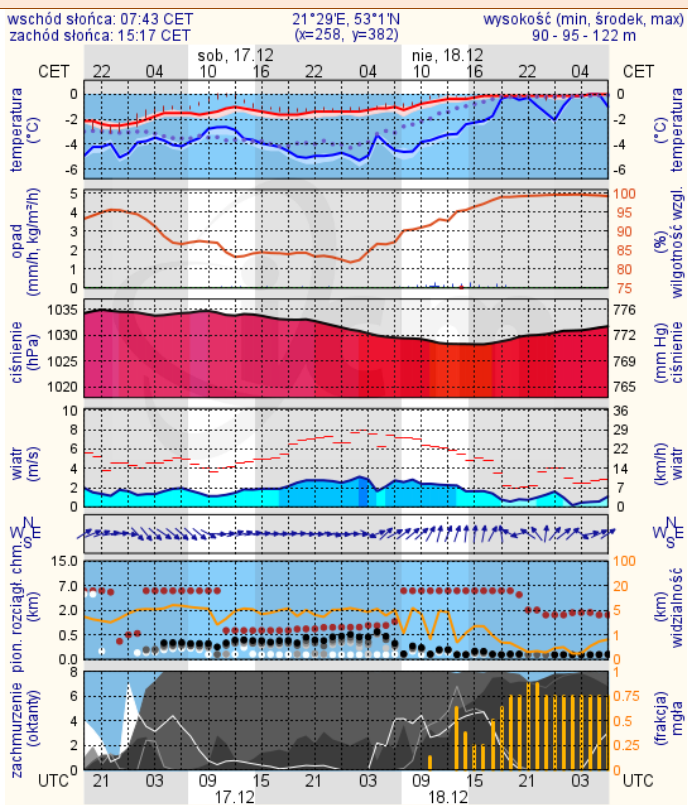

Ostrołęka

meteo-um@icm.edu.pl

© 2007-2016 ICM, Uniwersytet Warszawski