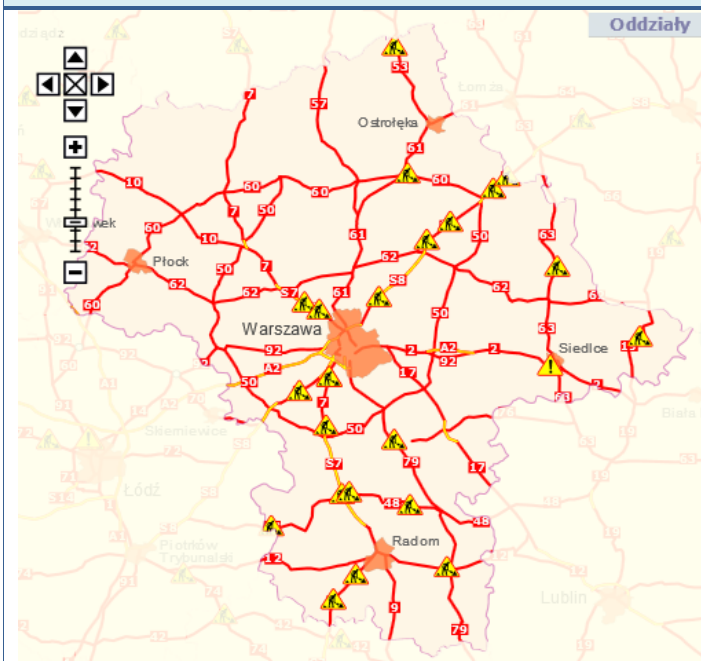

Barczy dobry Powyższa tabela przedstawia następujące parametry dla doby wskazanej w górnym oknie (domyślnie jest to doba poprzedzająca aktualną):
Dobry O₃ - maksymalna średnia 8-godzinna
Umiarkowanie wany CO - maksymalna średnia 8-godzinna
Dostateczny NO₂ - maksymalna średnia 1-godzinna
Zły SO₂-S1 - maksymalna średnia 1-godzinna
Barczy zły SO₂-S24 - średnia 24-godzinna
brak pomiaru PM10 - średnia 24-godzinna

Utrudnienia na drogach

Drogi krajowe