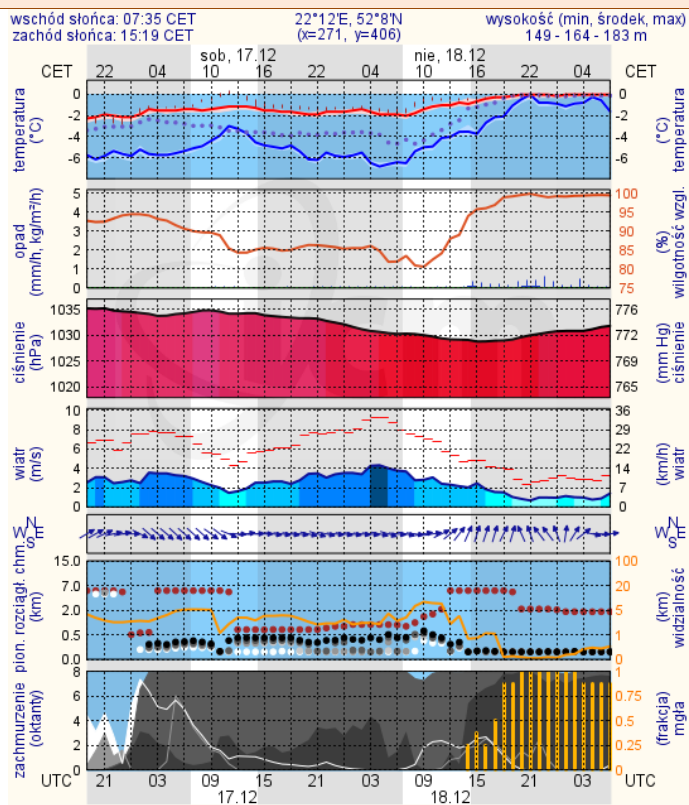

Siedlce

meteo-um@icm.edu.pl

© 2007-2016 ICM, Uniwersytet Warszawski