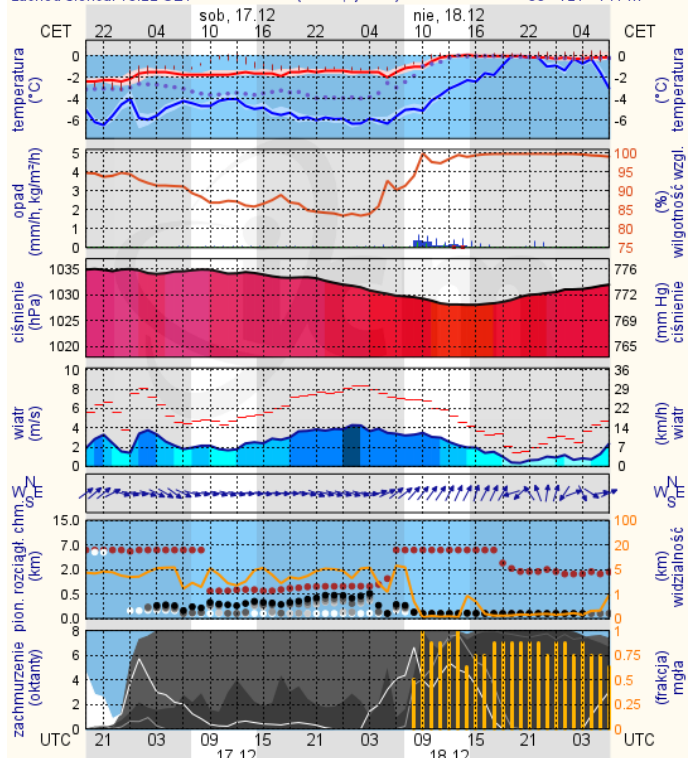

Barczy dobry Powyższa tabela przedstawia następujące parametry dla doby wskazanej w górnym oknie (domyślnie jest to doba poprzedzająca aktualną):  
Dobry O<sub>3</sub> - maksymalna średnia 8-godzinna  
Umiarkowanie wany CO - maksymalna średnia 8-godzinna  
Dostateczny NO<sub>2</sub> - maksymalna średnia 1-godzinna  
Zły SO<sub>2</sub>-S1 - maksymalna średnia 1-godzinna  
Barczy zły SO<sub>2</sub>-S24 - średnia 24-godzinna  
brak pomiaru PM10 - średnia 24-godzinna

## Radom

wschód słońca: 07:35 CET      21°7'E, 51°22'N      wysokość (min, środek, max)  
zachód słońca: 15:27 CET      (x=253, y=428)      135 - 181 - 205 m

meteo-um@icm.edu.pl

© 2007-2016 ICM, Uniwersytet Warszawski

## Płock

wschód słońca: 07:47 CET      19°37'E, 52°30'N      wysokość (min, środek, max)  
zachód słońca: 15:27 CET      (x=227, y=397)      53 - 66 - 121 m

meteo-um@icm.edu.pl

© 2007-2016 ICM, Uniwersytet Warszawski

## Ciechanów

wschód słońca: 07:45 CET      20°35'E, 52°49'N      wysokość (min, środek, max)  
zachód słońca: 15:22 CET      (x=243, y=388)      99 - 121 - 141 m

meteo-um@icm.edu.pl

© 2007-2016 ICM, Uniwersytet Warszawski