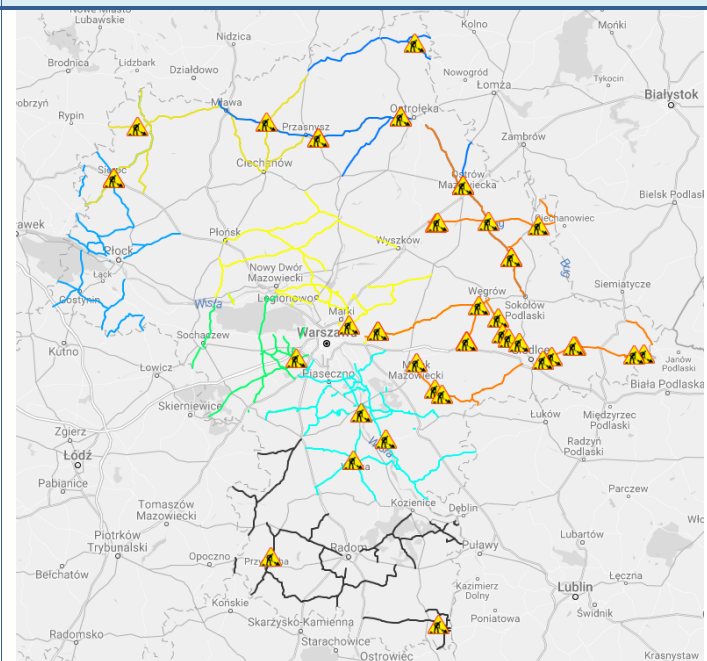

Drogi wojewódzkie