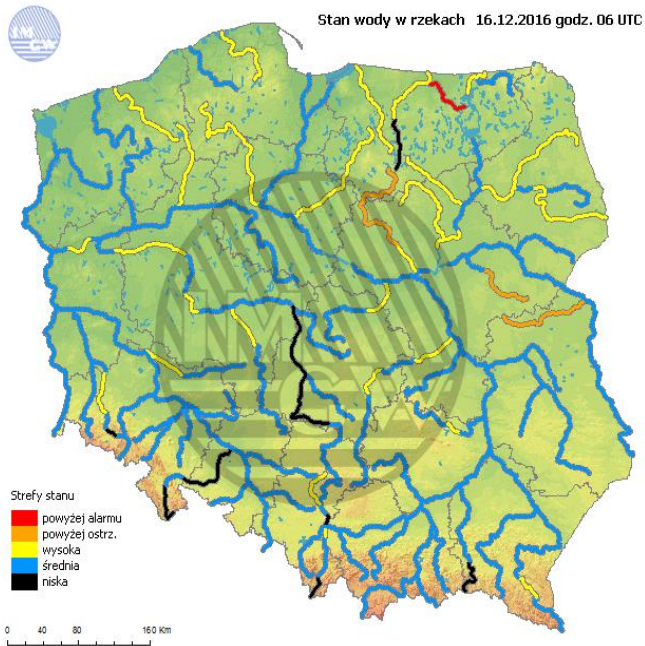

INFORMACJE HYDROLOGICZNO - METEOROLOGICZNE

Stan wody na głównych rzekach Polski