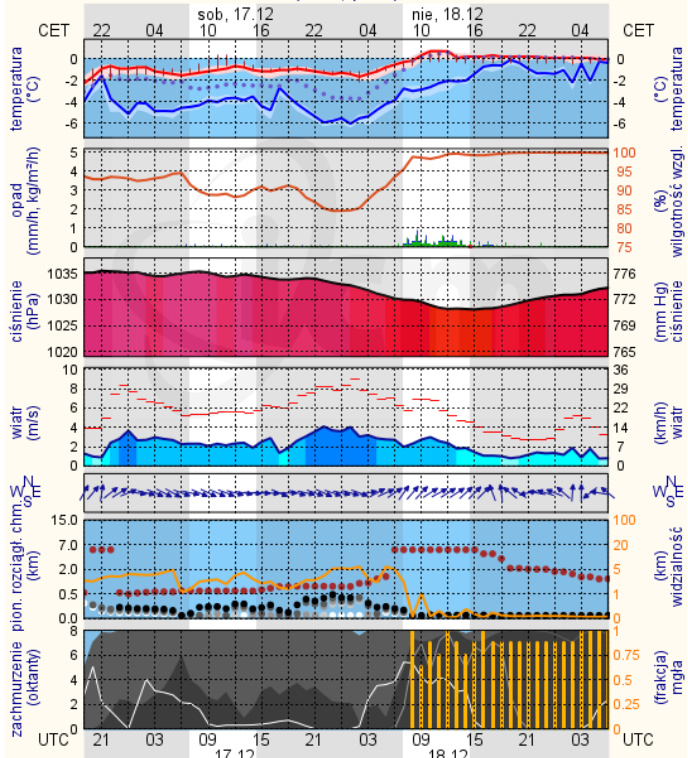

Barczy dobry Powyższa tabela przedstawia następujące parametry dla doby wskazanej w górnym oknie (domyślnie jest to doba poprzedzająca aktualną):  
Dobry O<sub>3</sub> - maksymalna średnia 8-godzinna  
Umiarkowanie wany CO - maksymalna średnia 8-godzinna  
Dostateczny NO<sub>2</sub> - maksymalna średnia 1-godzinna  
Zły SO<sub>2</sub>-S1 - maksymalna średnia 1-godzinna  
Barczy zły SO<sub>2</sub>-S24 - średnia 24-godzinna  
brak pomiaru PM10 - średnia 24-godzinna

## Warszawa

wschód słońca: 07:40 CET      20°58'E, 52°10'N      wysokość (min, środek, max)  
zachód słońca: 15:24 CET      (x=250, y=406)      74 - 92 - 113 m

meteo-um@icm.edu.pl

© 2007-2016 ICM, Uniwersytet Warszawski

## Radom

wschód słońca: 07:35 CET      21°7'E, 51°22'N      wysokość (min, środek, max)  
zachód słońca: 15:27 CET      (x=253, y=428)      135 - 181 - 205 m

meteo-um@icm.edu.pl

© 2007-2016 ICM, Uniwersytet Warszawski

## Płock

wschód słońca: 07:47 CET      19°37'E, 52°30'N      wysokość (min, środek, max)  
zachód słońca: 15:27 CET      (x=227, y=397)      53 - 66 - 121 m

meteo-um@icm.edu.pl

© 2007-2016 ICM, Uniwersytet Warszawski