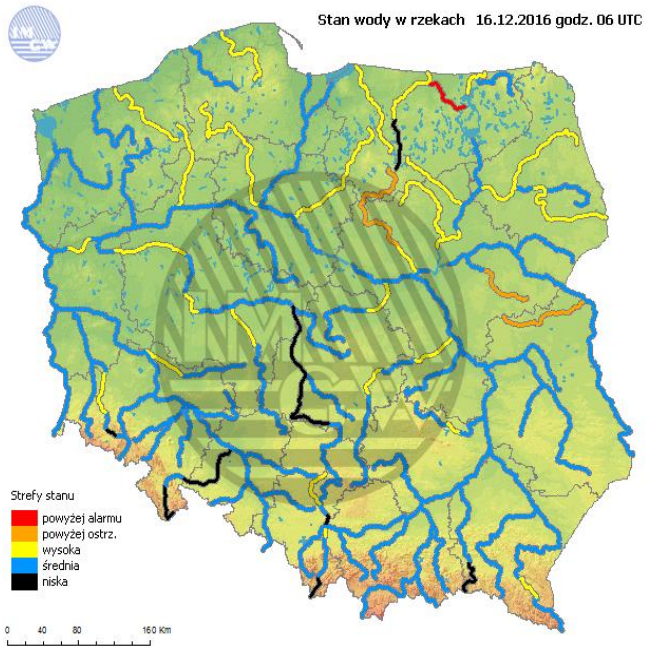

Barczy dobry Powyższa tabela przedstawia następujące parametry dla doby wskazanej w górnym oknie (domyślnie jest to doba poprzedzająca aktualną):
Dobry O₃ - maksymalna średnia 8-godzinna
Umiarkowanie wany CO - maksymalna średnia 8-godzinna
Dostateczny NO₂ - maksymalna średnia 1-godzinna
Zły SO₂-S1 - maksymalna średnia 1-godzinna
Barczo zły SO₂-S24 - średnia 24-godzinna
brak pomiaru PM10 - średnia 24-godzinna

www.mazowieckie.pl

INFORMACJE HYDROLOGICZNO - METEOROLOGICZNE

Stan wody na głównych rzekach Polski

Rozkład dobowej sumy opadów

Prognoza pogody dla Polski na dziś

Prognoza pogody dla Polski na jutro

Ostrzeżenia meteo