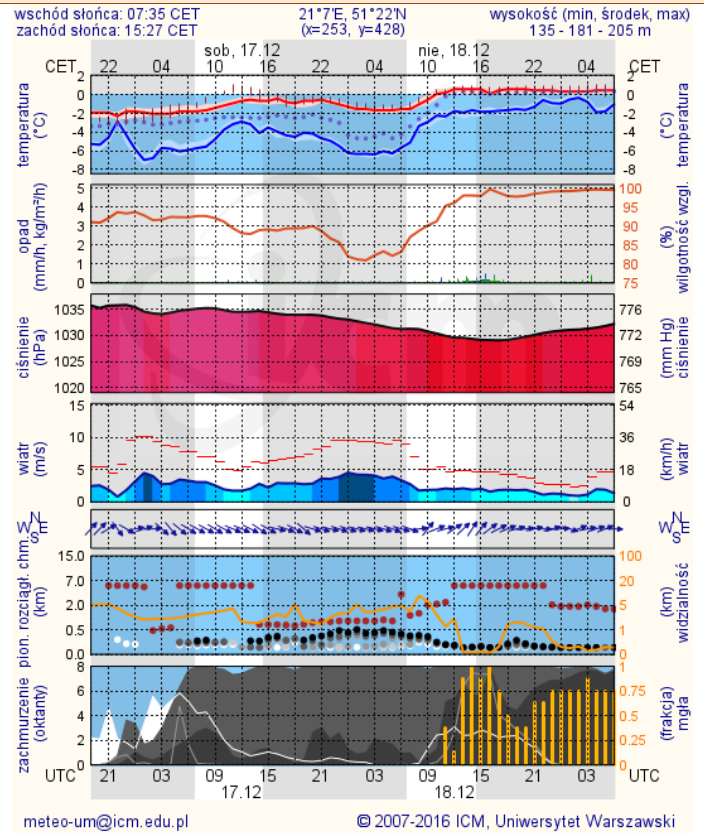

**Mazowiecki**

Urząd Wojewódzki w Warszawie

**BIULETYN INFORMACYJNY NR 356/2016**

za okres od 16.12.2016 r. od godz. 7.00 do 17.12.2016 r. do godz. 7.00

sobota, dnia 17.12.2016 r.

**Najważniejsze zdarzenia z minionej doby**

Barczy dobry Powyższa tabela przedstawia następujące parametry dla doby wskazanej w górnym oknie (domyślnie jest to doba poprzedzająca aktualną):
Dobry O₃ - maksymalna średnia 8-godzinna
Umiarkowanie wany CO - maksymalna średnia 8-godzinna
Dostateczny NO₂ - maksymalna średnia 1-godzinna
Zły SO₂-S1 - maksymalna średnia 1-godzinna
Barczo zły SO₂-S24 - średnia 24-godzinna
brak pomiaru PM10 - średnia 24-godzinna

www.mazowieckie.pl

INFORMACJE HYDROLOGICZNO - METEOROLOGICZNE

Stan wody na głównych rzekach Polski

Rozkład dobowej sumy opadów

Prognoza pogody dla Polski na dziś

Prognoza pogody dla Polski na jutro

Ostrzeżenia meteo

BRAK

Ostrzeżenia hydro

BRAK

METEOROGRAMY

dla głównych miast województwa mazowieckiego:

Warszawa

Radom

Płock