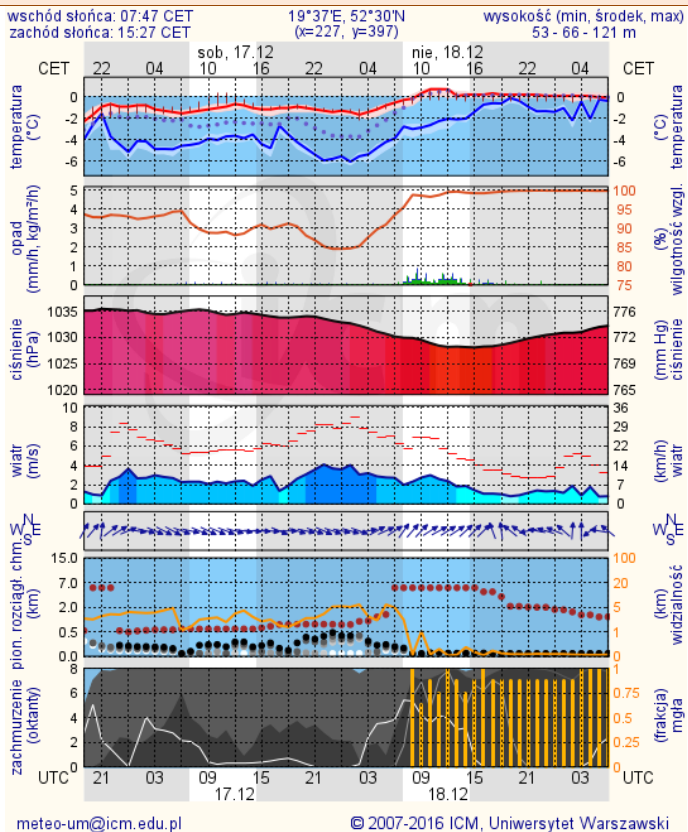

**Mazowiecki**

Urząd Wojewódzki w Warszawie

**BIULETYN INFORMACYJNY NR 356/2016**

za okres od 16.12.2016 r. od godz. 7.00 do 17.12.2016 r. do godz. 7.00

sobota, dnia 17.12.2016 r.

**Najważniejsze zdarzenia z minionej doby**

**ZESTAWIENIE DANYCH STATYSTYCZNYCH
za okres: 16.12 – 17.12.2016 r.**

	KOMENDA STOŁĘCZNA POLICJI		W analizowanym okresie	Od początku roku
	1) Odnotowano wypadków	Ogółem	14	3432
	2) Ofiary śmiertelne w wypadkach drogowych/ kolejowych/ lotniczych		1/0/0	102/15/0
	3) Osoby ranne w wypadkach drogowych/kolejowych/lotniczych		14/0/0	2996/10/0
	4) Utonięcia /wychłodzenia		0/0	16/7
	KOMENDA WOJEWÓDZKA POLICJI		W analizowanym okresie	Od początku roku
	1) Odnotowano wypadków	Ogółem	5	2357
	2) Ofiary śmiertelne w wypadkach drogowych/ kolejowych/ lotniczych		1/0/0	277/9/1
	3) Osoby ranne w wypadkach drogowych/kolejowych/lotniczych		4/0/0	2804/7/1
	4) Utonięcia/wychłodzenia		0/0	35/8
	KOMENDA WOJEWÓDZKA PAŃSTWOWEJ STRAŻY POŻARNEJ		W analizowanym okresie	Od początku roku
	1) Liczba pożarów	ogółem	25	58481
	2) Ofiary śmiertelne w pożarach/zaczadzenia		0/0	52/5
	3) Osoby ranne w pożarach/zatrute CO		0/0	397/41
	NADWIŚLAŃSKI ODDZIAŁ STRAŻY GRANICZNEJ		W dniu 16.12.2016	Od 01.01.2016
	1) Ruch graniczny: schengen/non-schengen		31580/15105	10817363/4923195
	2) Złożone wnioski o nadanie statusu uchodźcy		3	811
	3) Cudzoziemcy, którym odmówiono wjazdu do RP/zatrzymano		0/5	485/1185

Barczy dobry Powyższa tabela przedstawia następujące parametry dla doby wskazanej w górnym oknie (domyślnie jest to doba poprzedzająca aktualną):
Dobry O₃ - maksymalna średnia 8-godzinna
Umiarkowanie wany CO - maksymalna średnia 8-godzinna
Dostateczny NO₂ - maksymalna średnia 1-godzinna
Zły SO₂-S1 - maksymalna średnia 1-godzinna
Barczo zły SO₂-S24 - średnia 24-godzinna
brak pomiaru PM10 - średnia 24-godzinna

BRAK

Ostrzeżenia hydro

BRAK

METEOROGRAMY

dla głównych miast województwa mazowieckiego:

Warszawa

Radom

Płock