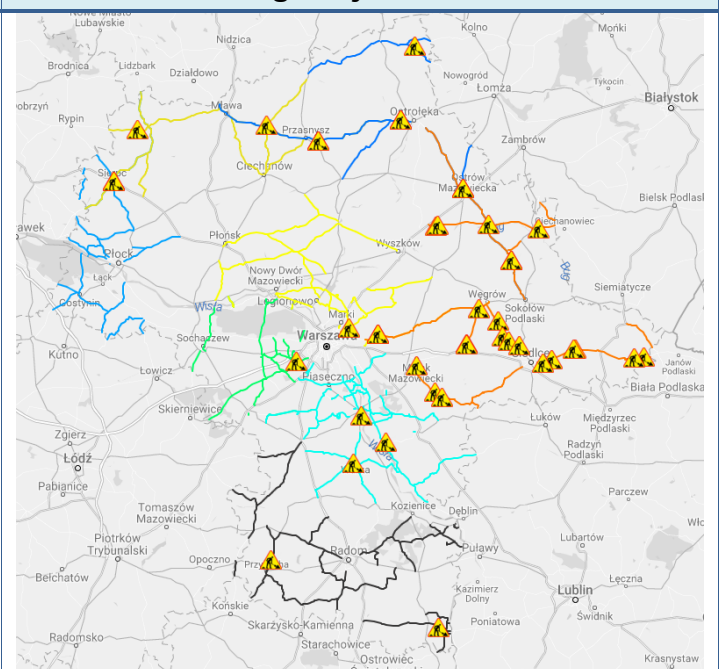

Drogi wojewódzkie

WOJEWÓDZKIE CENTRUM ZARZĄDZANIA KRYZYSOWEGO

Plac Bankowy 3/5, 00-950 Warszawa, tel.: (22) 595-13-00; 595-13-01; 987; fax.: (22) 620-19-40; 695-63-53;

www.mazowieckie.pl