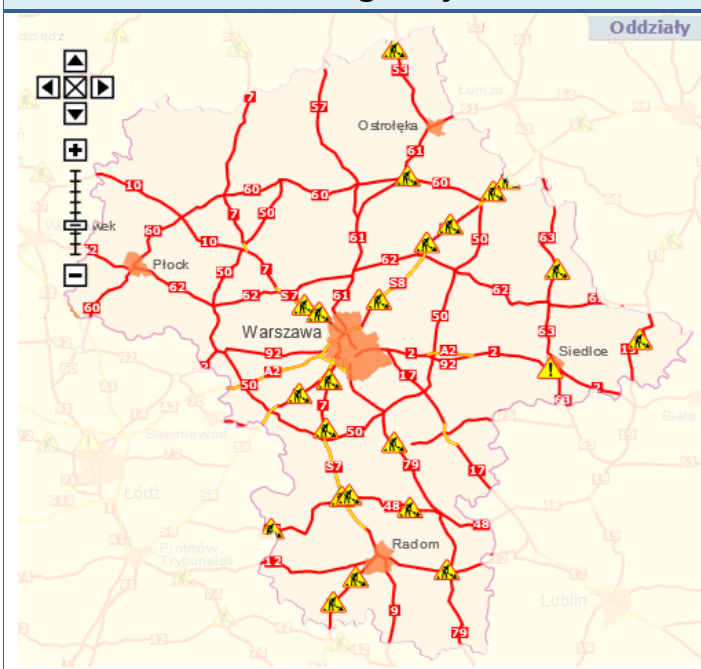

Barczy dobry Powyższa tabela przedstawia następujące parametry dla doby wskazanej w górnym oknie (domyślnie jest to doba poprzedzająca aktualną):
Dobry O₃ - maksymalna średnia 8-godzinna
Umiarkowanie wany CO - maksymalna średnia 8-godzinna
Dostateczny NO₂ - maksymalna średnia 1-godzinna
Zły SO₂-S1 - maksymalna średnia 1-godzinna
Barczo zły SO₂-S24 - średnia 24-godzinna
brak pomiaru PM10 - średnia 24-godzinna

Utrudnienia na drogach

Drogi krajowe