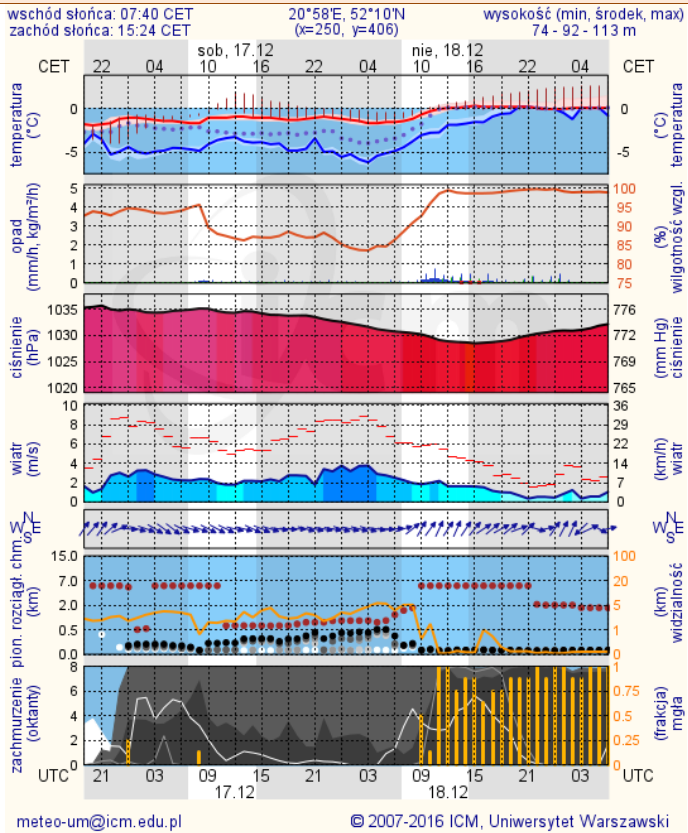

**Mazowiecki**

Urząd Wojewódzki w Warszawie

**BIULETYN INFORMACYJNY NR 356/2016**

za okres od 16.12.2016 r. od godz. 7.00 do 17.12.2016 r. do godz. 7.00

sobota, dnia 17.12.2016 r.

**Najważniejsze zdarzenia z minionej doby**

Barczy dobry Powyższa tabela przedstawia następujące parametry dla doby wskazanej w górnym oknie (domyślnie jest to doba poprzedzająca aktualną):
Dobry O₃ - maksymalna średnia 8-godzinna
Umiarkowanie wany CO - maksymalna średnia 8-godzinna
Dostateczny NO₂ - maksymalna średnia 1-godzinna
Zły SO₂-S1 - maksymalna średnia 1-godzinna
Barczo zły SO₂-S24 - średnia 24-godzinna
brak pomiaru PM10 - średnia 24-godzinna

www.mazowieckie.pl

INFORMACJE HYDROLOGICZNO - METEOROLOGICZNE

Stan wody na głównych rzekach Polski

Rozkład dobowej sumy opadów

Prognoza pogody dla Polski na dziś

Prognoza pogody dla Polski na jutro

Ostrzeżenia meteo

BRAK

Ostrzeżenia hydro

BRAK

METEOROGRAMY

dla głównych miast województwa mazowieckiego:

Warszawa

Radom

Płock