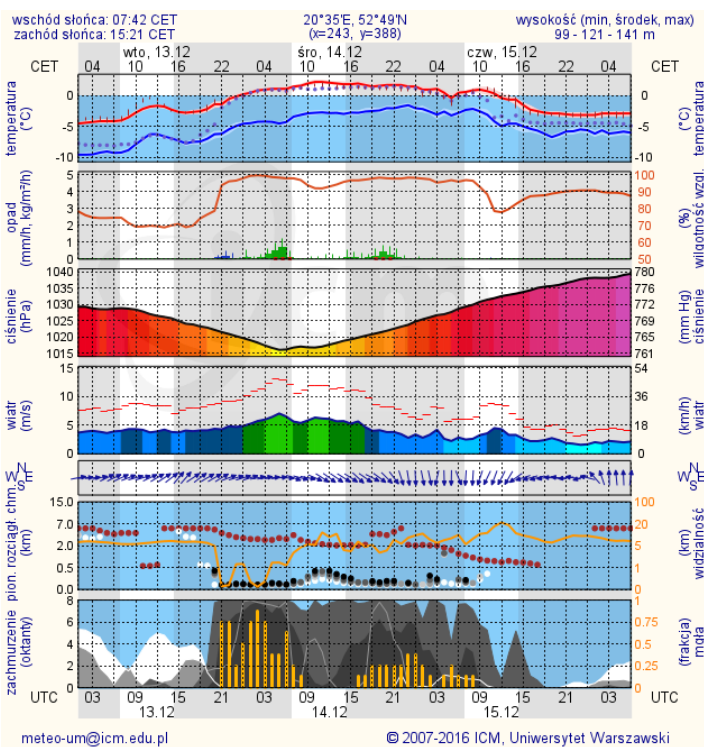

METEOROGRAMY dla głównych miast województwa mazowieckiego:

Warszawa

Radom

Płock

Ciechanów