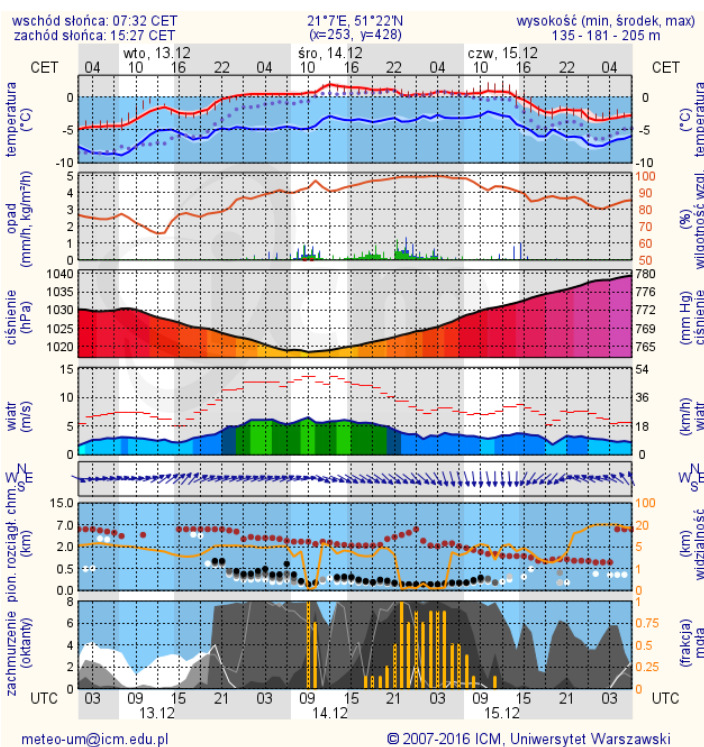

METEOROGRAMY dla głównych miast województwa mazowieckiego:

Warszawa

Radom

Płock

Ciechanów