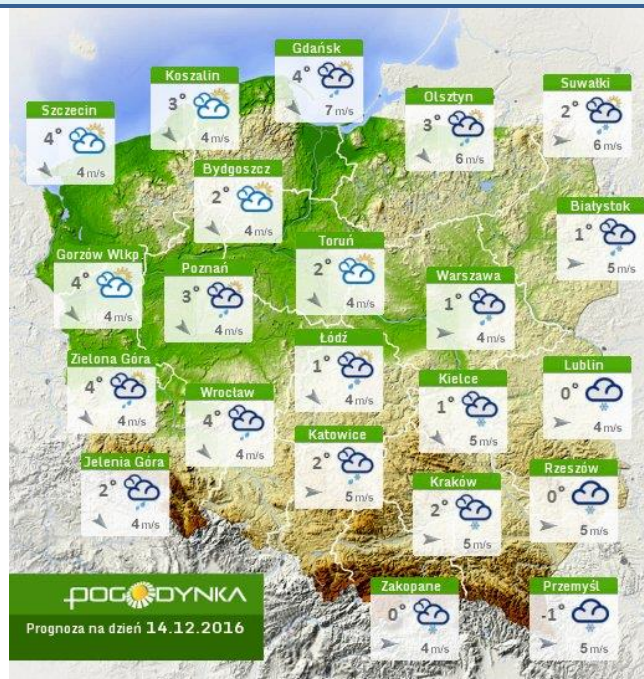

Prognoza pogody dla Polski na jutro

Ostrzeżenia meteo

BRAK

Ostrzeżenia hydro

Pomimo zakończenia terminu ważności ostrzeżenia hydro Nr 4 występują przekroczenia stanów ostrzegawczych na następujących wodowskazach:

1. rzeka Pilica – Białobrzegi 209 cm (stan ostrzegawczy 200 cm)
   - rzeka Liwiec – Zaliwie 244 cm (stan ostrzegawczy 220 cm)
   - rzeka Wkra – Trzcinec 282 cm (stan ostrzegawczy 280 cm)
   - rzeka Mławka – Szeńsk 152 cm (stan ostrzegawczy 130 cm).
2. Na chwilę obecną nie występuje zagrożenie powodziowe.