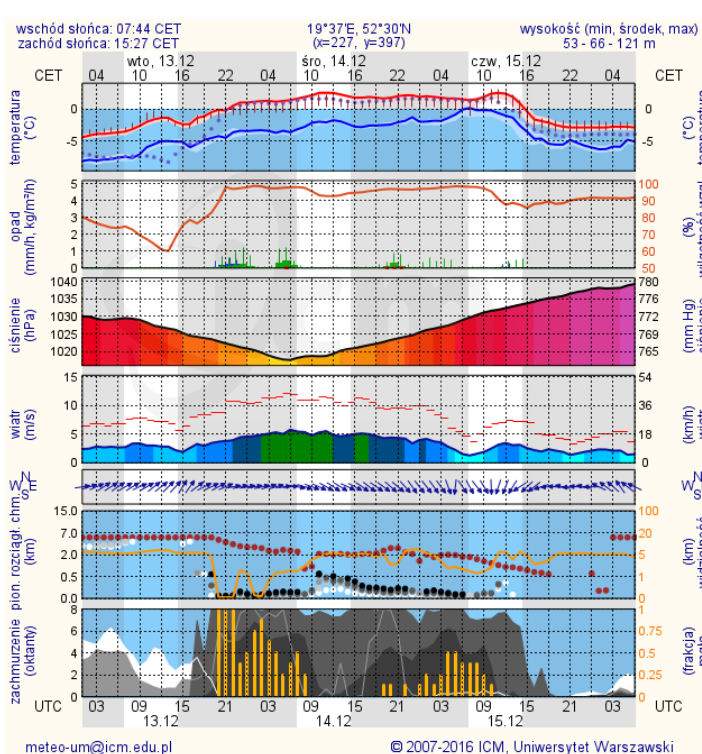

METEOROGRAMY dla głównych miast województwa mazowieckiego:

Warszawa

Radom

Płock

Ciechanów