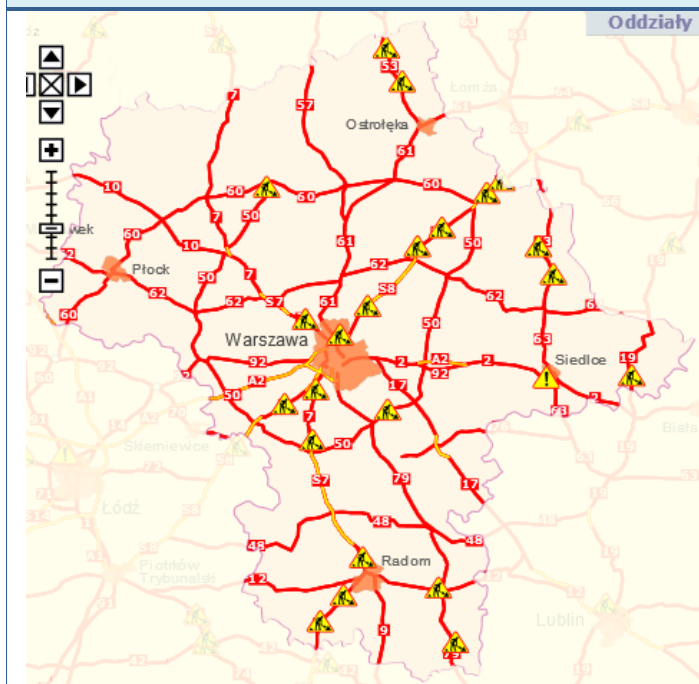

# ZAGROŻENIA ŚRODOWISKA

Wyniki pomiarów zanieczyszczeń powietrza za minioną dobę [w µg/m<sup>3</sup>] na automatycznych stacjach WIOŚ w Warszawie

DATA

12-12-2016

Kalendarz

Prezentuj dane

Stacja	PM10		NO2		CO		O3		SO2-S1		SO2-S24	
	µg/m3	% LV	µg/m3	% LV	µg/m3	% LV	µg/m3	% LV	µg/m3	% LV	µg/m3	% LV
Belsk-IGFPAN			13	6.48	260	2.6	64.3	53.36	6.1	1.74	3.8	3.03
Granica-KPN			6.6	3.29			67.4	55.93	2.4	0.68	1.6	1.27
Guty Duże			1.7	0.85			69.7	57.84	1.3	0.37	0.9	0.72
Legionowo-Zegrzyńska			31.7	15.81			65	53.94	4.7	1.34	2.5	1.99
Otwock-Brzozowa			40.7	20.3	613	6.13	63.5	52.7	6.7	1.91	3.5	2.79
Piastów-Pułaskiego			55.9	27.88			59.5	49.38	9.9	2.82	7.9	6.29
Płock-Reja	11.5	22.77	51.2	25.54	549	5.49	59.8	49.63	13.2	3.77	2.6	2.07
Płock-Gimnazjum			36	17.96	187	1.87	55	45.64	43.9	12.52	13.1	10.44
Radom-Tochtermana	16.8	33.27	44	21.95	523	5.23	55.6	46.14	6.8	1.94	3.6	2.87
Siedlce-Konarskiego	26.3	52.08	19.7	9.83	876	8.76	67.3	55.85	7.1	2.03	1.9	1.51
Warszawa-Komunikacyjna	27.9	55.25	84.7	42.24	745	7.45						
Warszawa-Marszałkowska	43.8	86.73	67.3	33.57	876	8.76						
Warszawa-Podleśna							60.2	49.96				
Warszawa-Targówek	16.4	32.48	65.6	32.72	410	4.1	45.2	37.51	60	17.12	5.1	4.06
Warszawa-Ursynów	11.9	23.56	39	19.45			39.2	32.53	27.1	7.73	9.8	7.81
Żyrdów-Roosevelta	20	39.6										

## Drogi krajowe