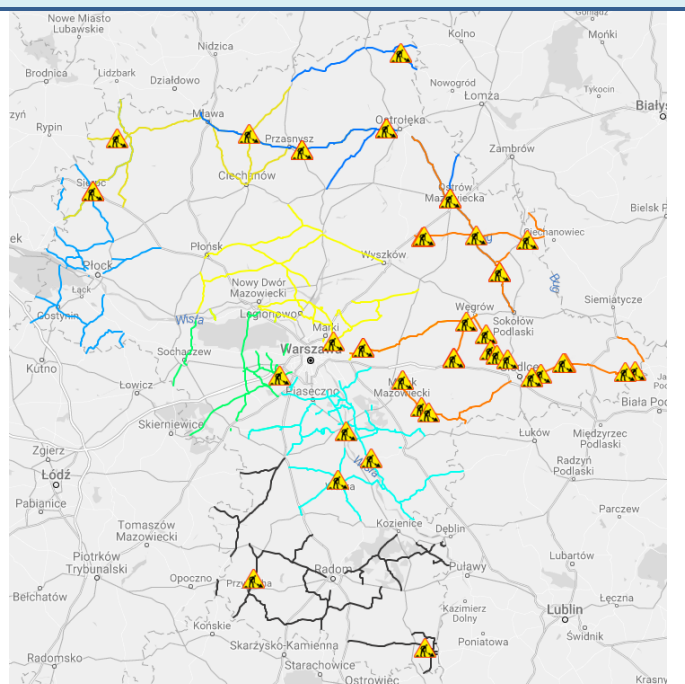

Drogi wojewódzkie