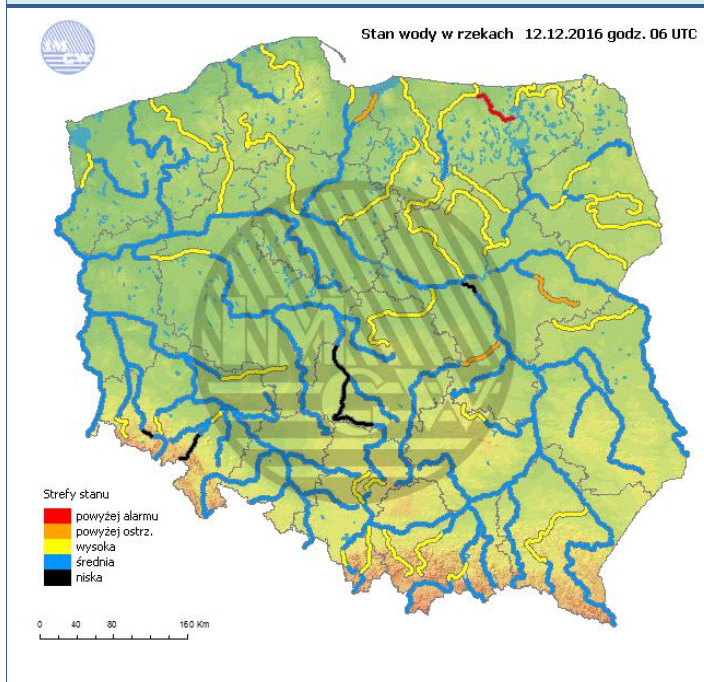

INFORMACJE HYDROLOGICZNO - METEOROLOGICZNE

Stan wody na głównych rzekach Polski