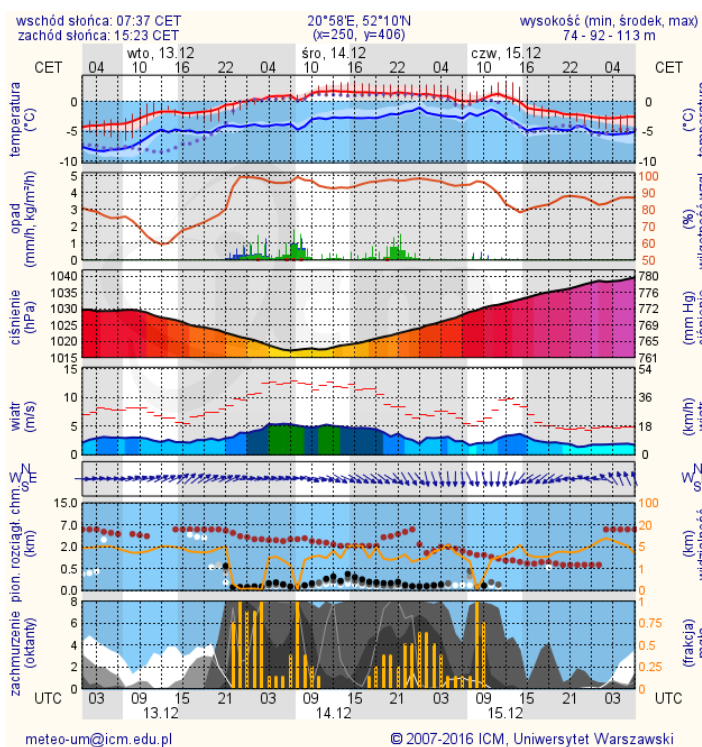

METEOROGRAMY dla głównych miast województwa mazowieckiego:

Warszawa