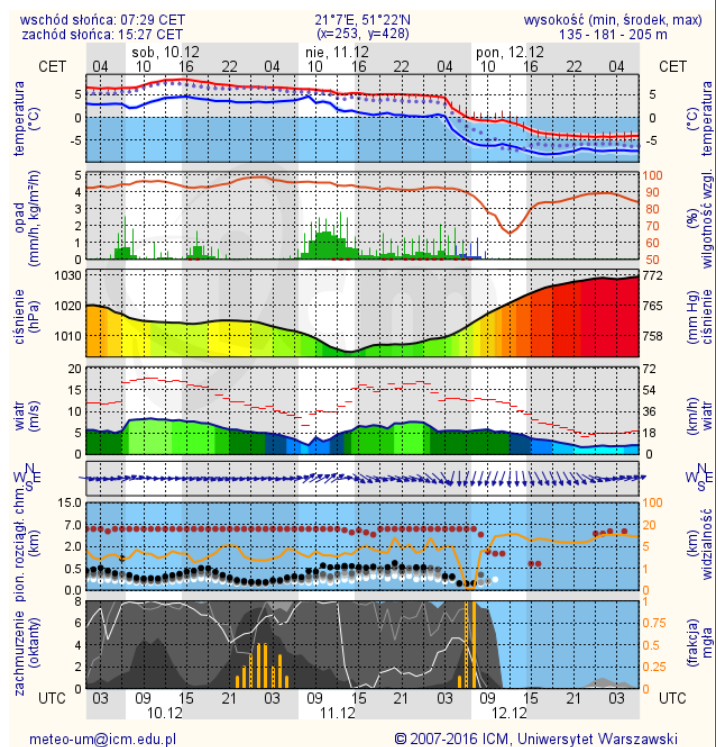

METEOROGRAMY dla głównych miast województwa mazowieckiego:

Warszawa

Radom