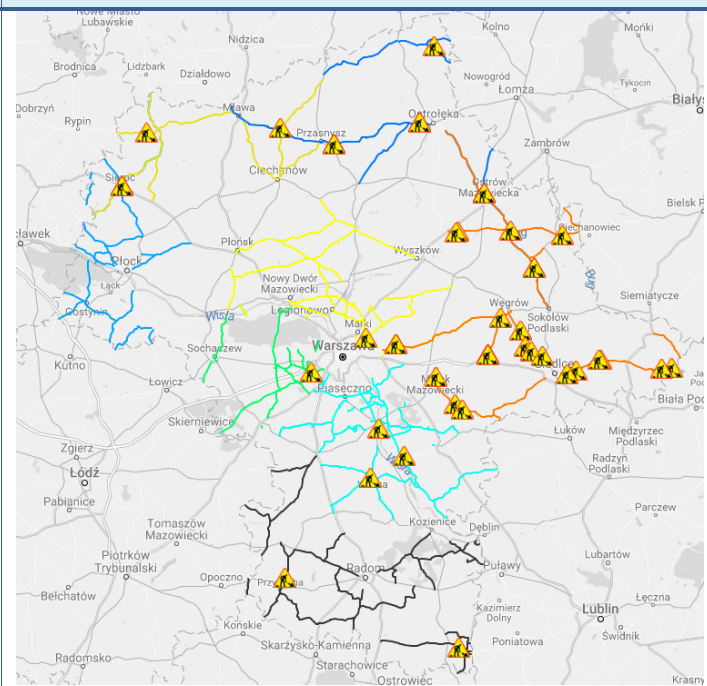

Drogi wojewódzkie