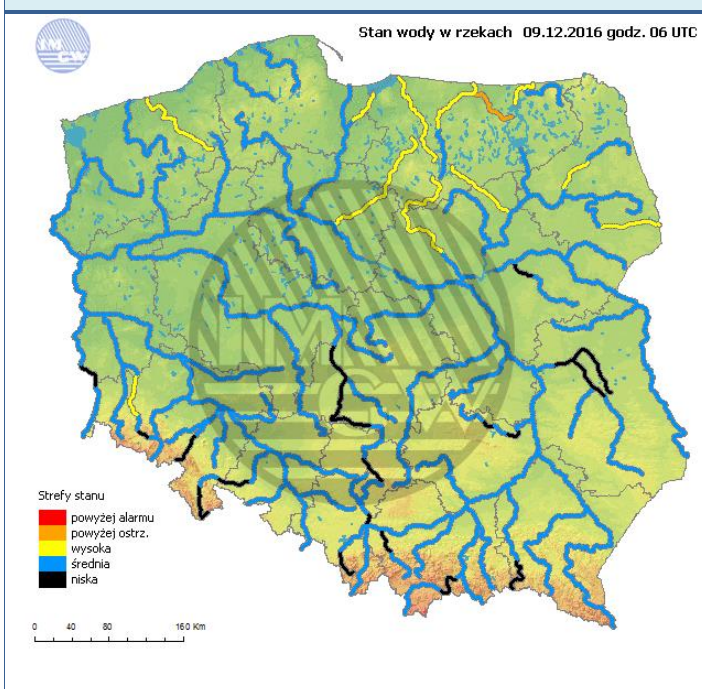

INFORMACJE HYDROLOGICZNO - METEOROLOGICZNE

Stan wody na głównych rzekach Polski