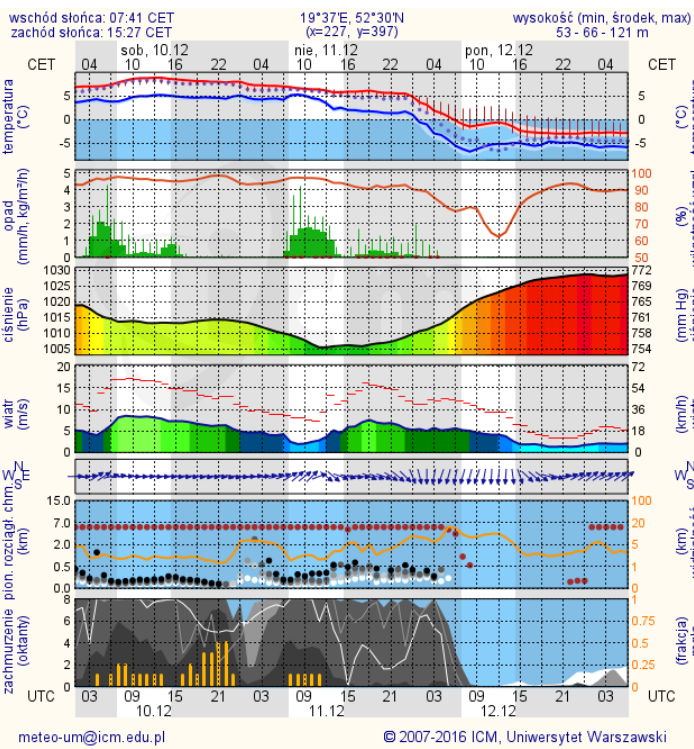

Płock

Ciechanów

Ostrołęka

Siedlce