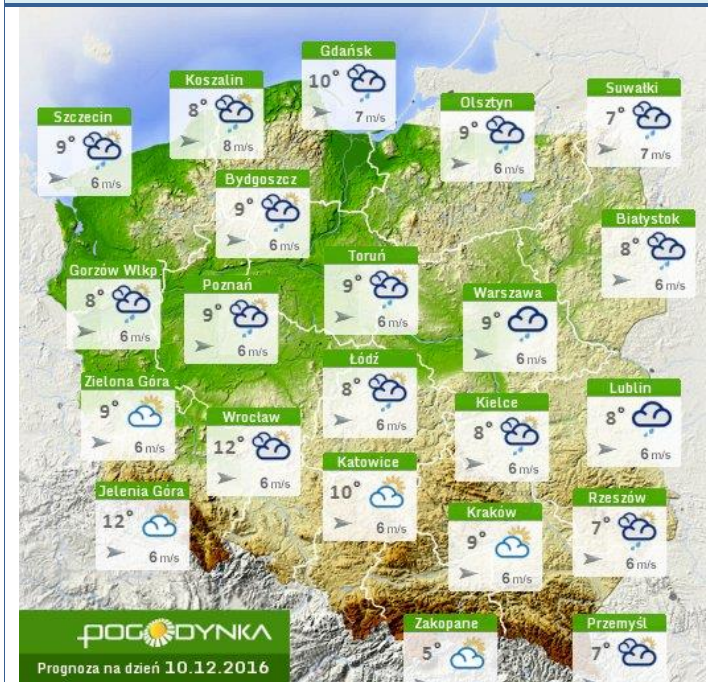

Prognoza pogody dla Polski na dziś

Prognoza pogody dla Polski na jutro