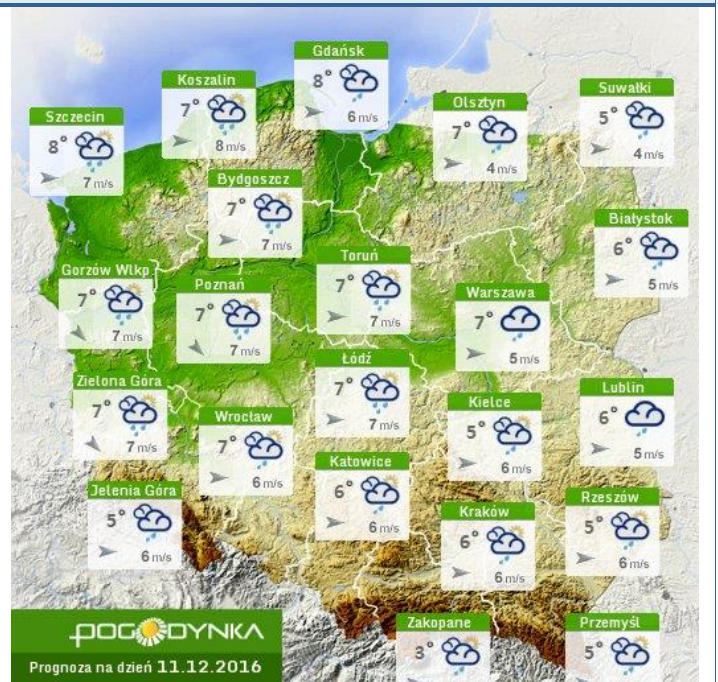

Prognoza pogody dla Polski na dziś

Prognoza pogody dla Polski na jutro