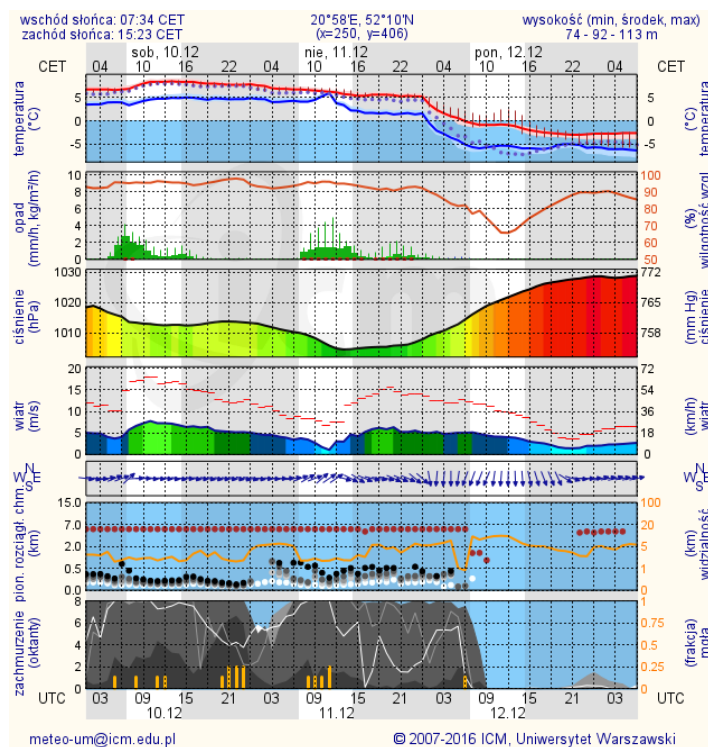

METEOROGRAMY dla głównych miast województwa mazowieckiego:

Warszawa

Radom