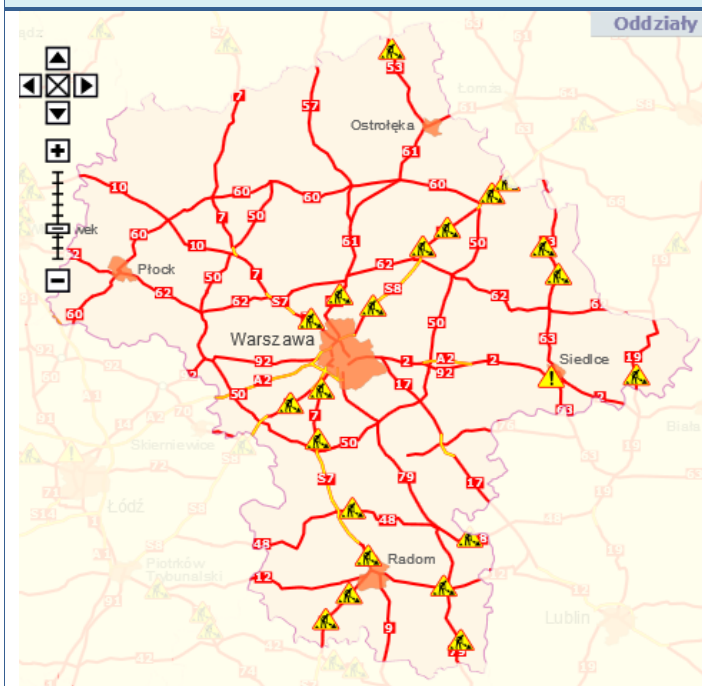

Utrudnienia na drogach

Drogi krajowe