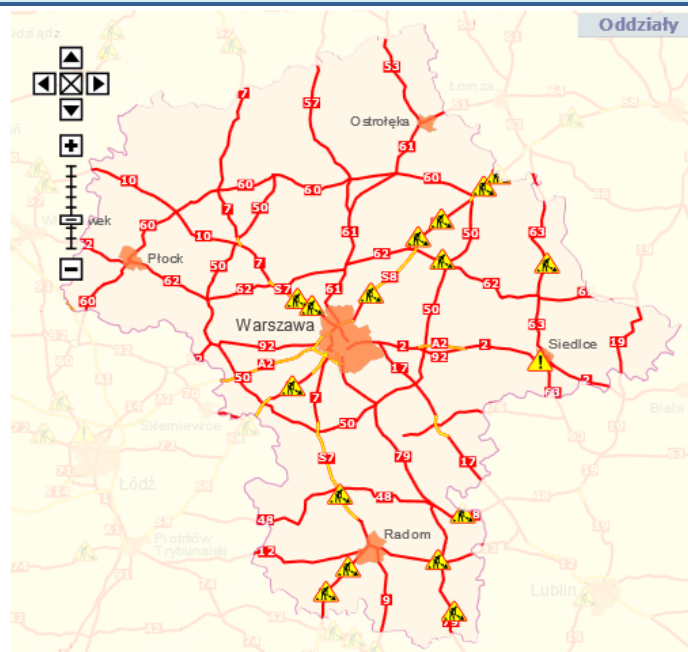

Utrudnienia na drogach

Drogi krajowe