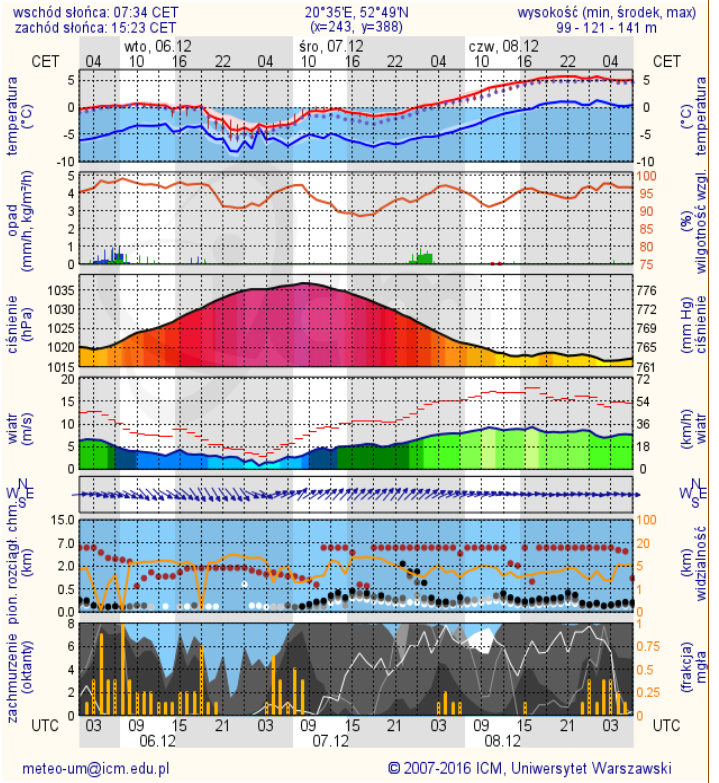

Płock

Ciechanów

Ostrołęka

Siedlce