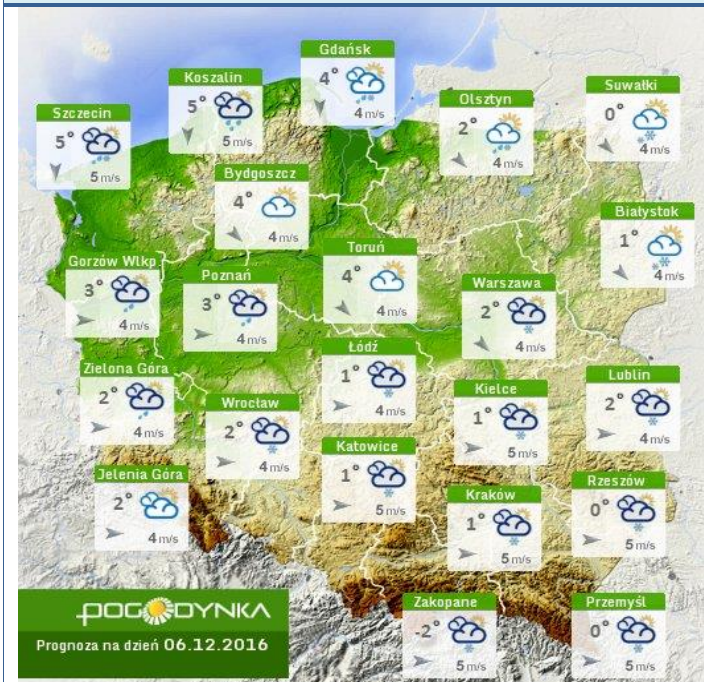

ZAGROŻENIA ŚRODOWISKA

 Wyniki pomiarów zanieczyszczeń powietrza za minioną dobę [w µg/m³] na automatycznych stacjach WIOŚ w Warszawie

DATA		05-12-2016		<	>	Kalendarz	Prezentuj dane					
Stacja	PM10		NO2		CO		O3		SO2-S1		SO2-S24	
	µg/m ³	% LV	µg/m ³	% LV	µg/m ³	% LV	µg/m ³	% LV	µg/m ³	% LV	µg/m ³	% LV
Belsk-IGFPAN			25.9	12.92	463	4.63	48.8	40.5	12	3.42	5.1	4.06
Granica-KPN			26	12.97			50.2	41.66	8.8	2.51	5.3	4.22
Guty Duże			14.5	7.23			54.7	45.39	5.4	1.54	2.8	2.23
Legionowo-Zegrzyńska			23.5	11.72			46.3	38.42	5.9	1.68	3.1	2.47
Otwock-Brzozowa			56.5	28.18	1149	11.49	52.4	43.49	9.7	2.77	5.3	4.22
Piastów-Pułaskiego			60	29.93			39	32.37	15.7	4.48	10.6	8.45
Płock-Reja	28.8	57.03	37.7	18.8	538	5.38	45.3	37.59	9.9	2.82	4.8	3.82
Płock-Gimnazjum			33.3	16.61	391	3.91	41.3	34.27	10.5	3	5.5	4.38
Radom-Tochtermana	40.8	80.79	68.4	34.11	1256	12.56	40	33.2	27.3	7.79	10.5	8.37
Siedlce-Konarskiego	54.2	107.33	45.6	22.74	1183	11.83	45.5	37.76	10.4	2.97	5.3	4.22
Warszawa-Komunikacyjna	57.6	114.06	86.9	43.34	982	9.82						
Warszawa-Marszałkowska	54.5	107.92	66	32.92	1111	11.11						
Warszawa-Podleśna							41.9	34.77				
Warszawa-Targówek	45.2	89.5	60.6	30.22	944	9.44	36.4	30.21	8	2.28	4.8	3.82
Warszawa-Ursynów	44.9	88.91	57.5	28.68			27.6	22.9	16.1	4.59	12.2	9.72
Żyrardów-Roosevelta	35	69.31										

Bardzo dobry	Powyzsza tabela przedstawia następujące parametry dla doby wskazanej w górnym oknie (domyślnie jest to doba poprzedzająca aktualną):
Dobry	O ₃ - maksymalna średnia 8-godzinna
Umiarkowanie	CO - maksymalna średnia 8-godzinna
Dostateczny	NO ₂ - maksymalna średnia 1-godzinna
Zły	SO ₂ -S1 - maksymalna średnia 1-godzinna
Bardzo zły	SO ₂ -S24 - średnia 24-godzinna
brak pomiaru	PM10 - średnia 24-godzinna

Utrudnienia na drogach

Drogi krajowe

Drogi wojewódzkie

INFORMACJE HYDROLOGICZNO - METEOROLOGICZNE

Stan wody na głównych rzekach Polski

Rozkład dobowej sumy opadów

Prognoza pogody dla Polski na dziś

Prognoza pogody dla Polski na jutro