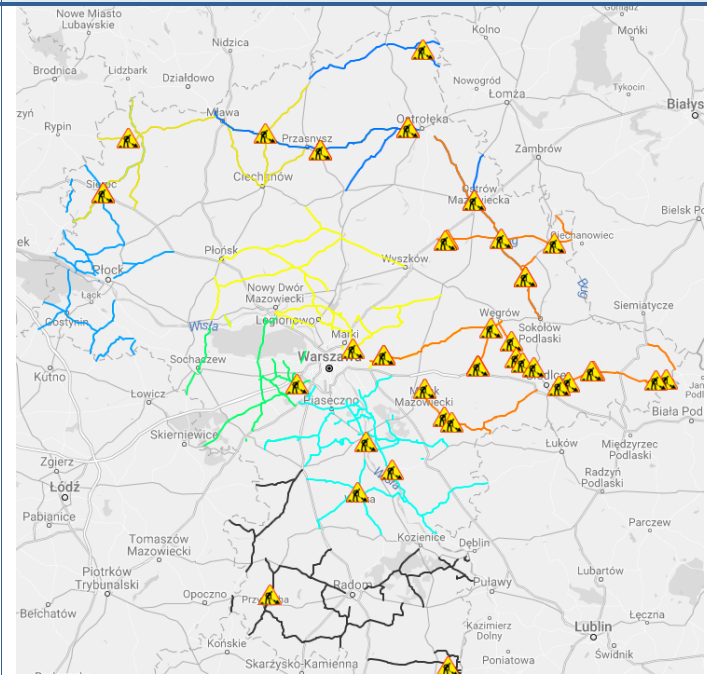

Drogi wojewódzkie