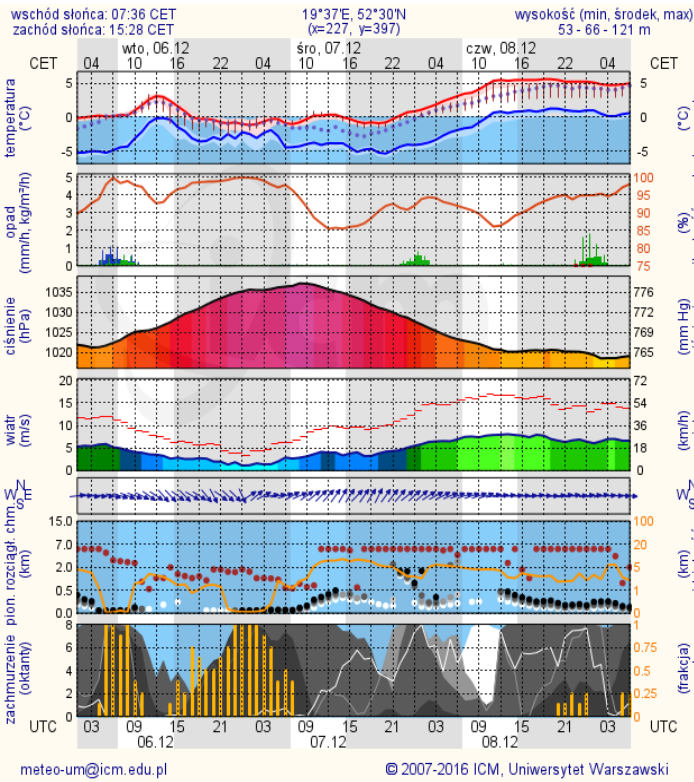

Płock

Ciechanów

Ostrołęka

Siedlce