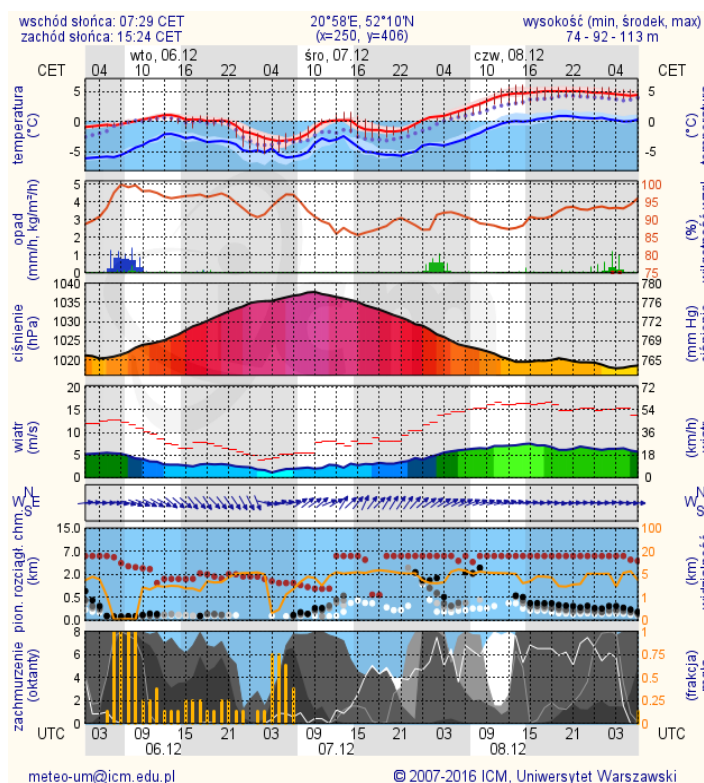

Bardzo dobry	Powyzsza tabela przedstawia następujące parametry dla doby wskazanej w górnym oknie (domyślnie jest to doba poprzedzająca aktualną):
Dobry	O ₃ - maksymalna średnia 8-godzinna
Umiarkowanie	CO - maksymalna średnia 8-godzinna
Dostateczny	NO ₂ - maksymalna średnia 1-godzinna
Zły	SO ₂ -S1 - maksymalna średnia 1-godzinna
Bardzo zły	SO ₂ -S24 - średnia 24-godzinna
brak pomiaru	PM10 - średnia 24-godzinna

Utrudnienia na drogach

Drogi krajowe

Drogi wojewódzkie

INFORMACJE HYDROLOGICZNO - METEOROLOGICZNE

Stan wody na głównych rzekach Polski

Rozkład dobowej sumy opadów

Prognoza pogody dla Polski na dziś

Prognoza pogody dla Polski na jutro

Ostrzeżenia meteo

Ostrzeżenia hydro

BRAK

BRAK

METEOROGRAMY dla głównych miast województwa mazowieckiego:

Warszawa

Radom

WOJEWÓDZKIE CENTRUM ZARZĄDZANIA KRYZYSOWEGO