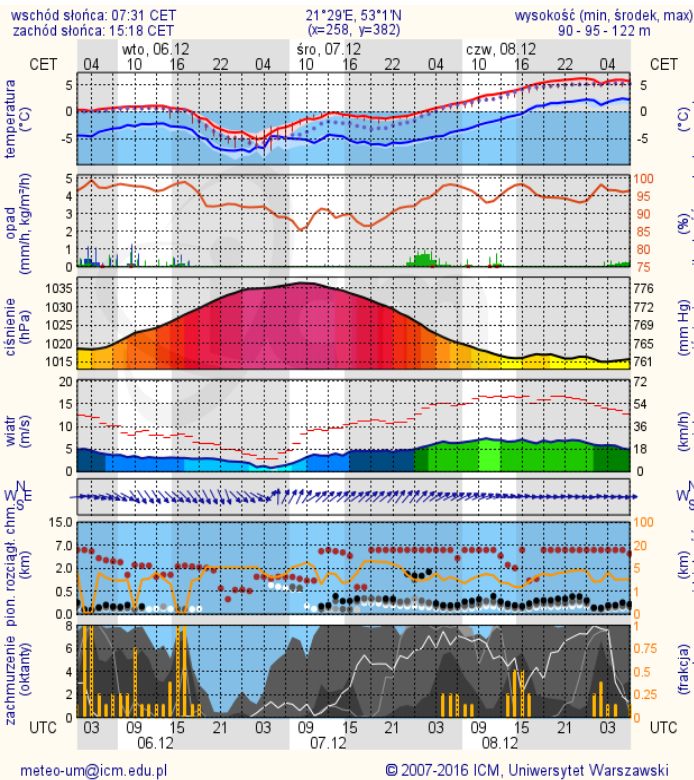

Płock

Ciechanów

Ostrołęka

Siedlce