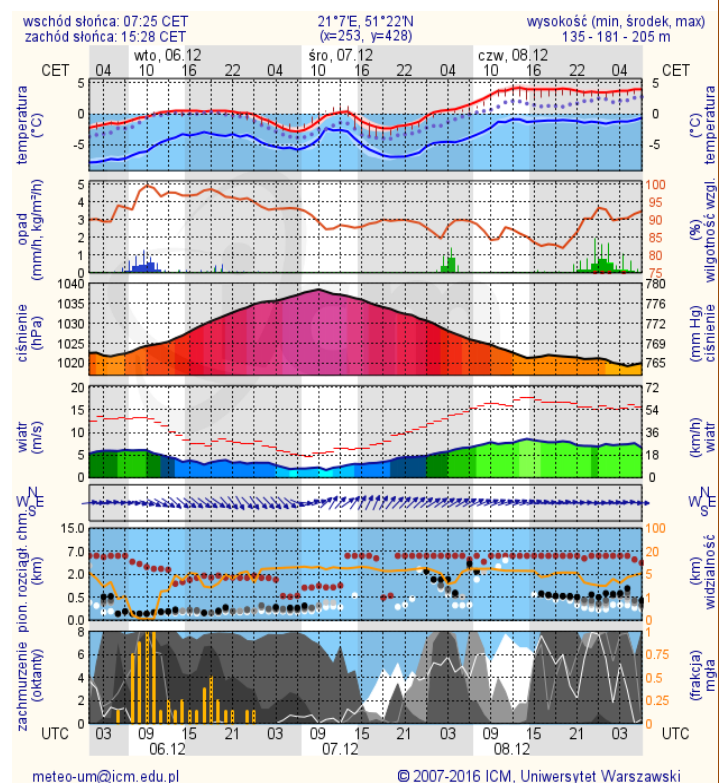

Bardzo dobry	Powyzsza tabela przedstawia następujące parametry dla doby wskazanej w górnym oknie (domyślnie jest to doba poprzedzająca aktualną):
Dobry	O ₃ - maksymalna średnia 8-godzinna
Umiarkowanie	CO - maksymalna średnia 8-godzinna
Dostateczny	NO ₂ - maksymalna średnia 1-godzinna
Zły	SO ₂ -S1 - maksymalna średnia 1-godzinna
Bardzo zły	SO ₂ -S24 - średnia 24-godzinna
brak pomiaru	PM10 - średnia 24-godzinna

Utrudnienia na drogach

Drogi krajowe

Drogi wojewódzkie

INFORMACJE HYDROLOGICZNO - METEOROLOGICZNE

Stan wody na głównych rzekach Polski

Rozkład dobowej sumy opadów

Prognoza pogody dla Polski na dziś

Prognoza pogody dla Polski na jutro

Ostrzeżenia meteo

Ostrzeżenia hydro

BRAK

BRAK

METEOROGRAMY dla głównych miast województwa mazowieckiego:

Warszawa

Radom

WOJEWÓDZKIE CENTRUM ZARZĄDZANIA KRYZYSOWEGO