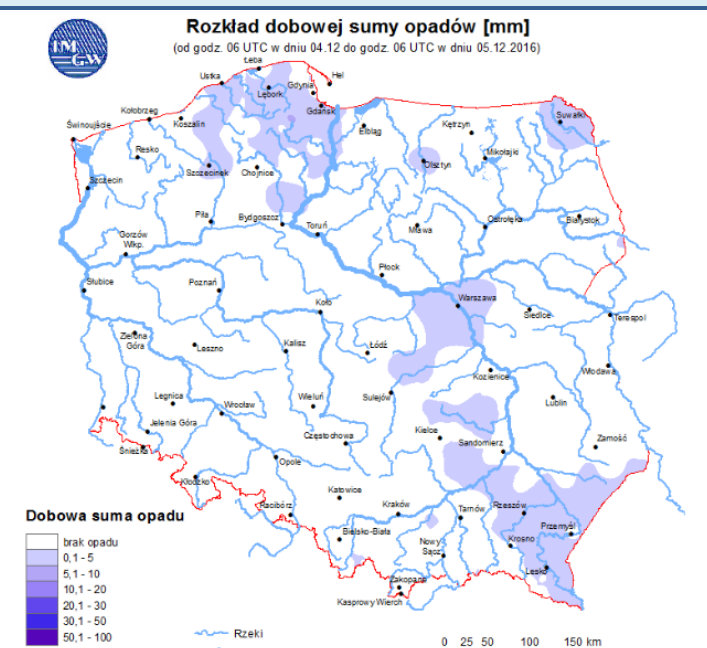

Bardzo dobry	Powyzsza tabela przedstawia następujące parametry dla doby wskazanej w górnym oknie (domyślnie jest to doba poprzedzająca aktualną):
Dobry	O ₃ - maksymalna średnia 8-godzinna
Umiarkowanie	CO - maksymalna średnia 8-godzinna
Dostateczny	NO ₂ - maksymalna średnia 1-godzinna
Zły	SO ₂ -S1 - maksymalna średnia 1-godzinna
Bardzo zły	SO ₂ -S24 - średnia 24-godzinna
brak pomiaru	PM10 - średnia 24-godzinna

Utrudnienia na drogach

Drogi krajowe

Drogi wojewódzkie

INFORMACJE HYDROLOGICZNO - METEOROLOGICZNE

Stan wody na głównych rzekach Polski

Rozkład dobowej sumy opadów

Prognoza pogody dla Polski na dziś

Prognoza pogody dla Polski na jutro