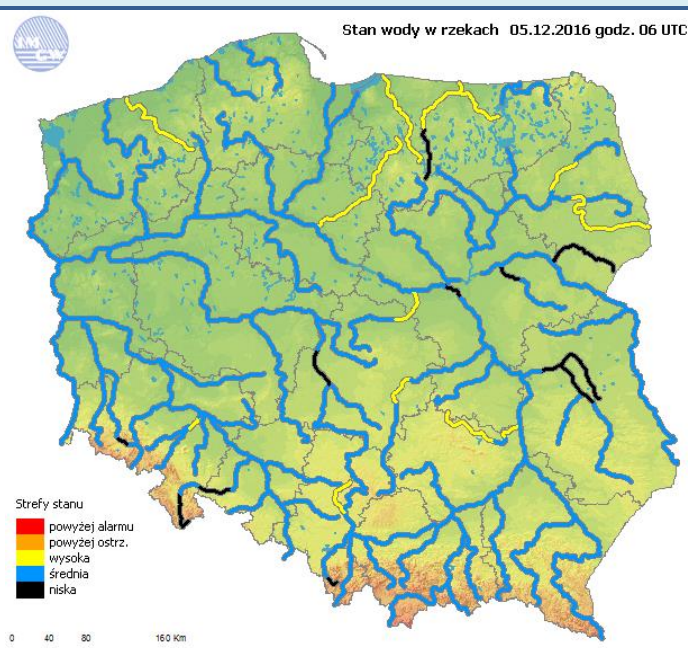

Bardzo dobry	Powyzsza tabela przedstawia następujące parametry dla doby wskazanej w górnym oknie (domyślnie jest to doba poprzedzająca aktualną):
Dobry	O ₃ - maksymalna średnia 8-godzinna
Umiarkowanie	CO - maksymalna średnia 8-godzinna
Dostateczny	NO ₂ - maksymalna średnia 1-godzinna
Zły	SO ₂ -S1 - maksymalna średnia 1-godzinna
Bardzo zły	SO ₂ -S24 - średnia 24-godzinna
brak pomiaru	PM10 - średnia 24-godzinna

Utrudnienia na drogach

Drogi krajowe

Drogi wojewódzkie

INFORMACJE HYDROLOGICZNO - METEOROLOGICZNE

Stan wody na głównych rzekach Polski

Rozkład dobowej sumy opadów

Prognoza pogody dla Polski na dziś

Prognoza pogody dla Polski na jutro