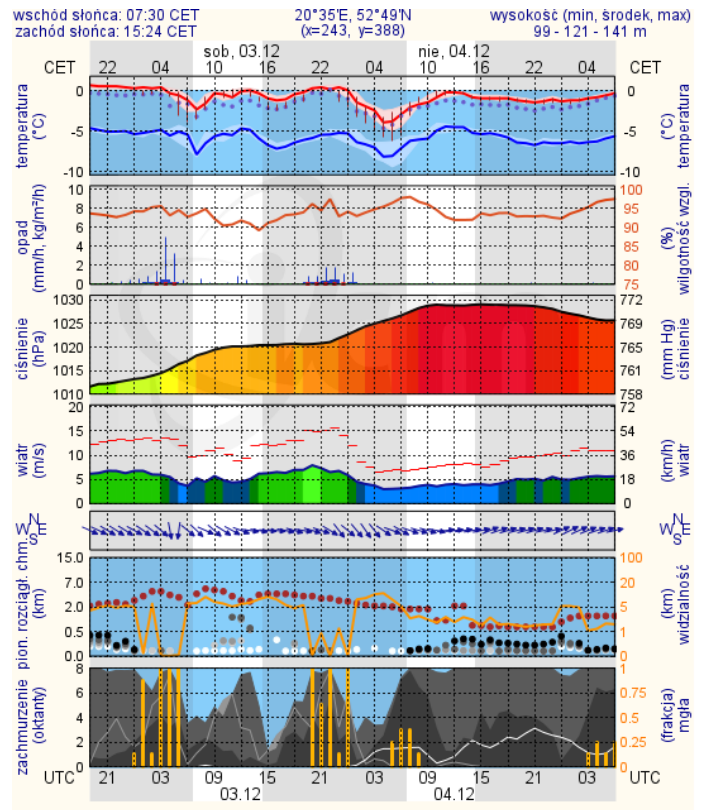

Bardzo dobry	Powyzsza tabela przedstawia następujące parametry dla doby wskazanej w górnym oknie (domyślnie jest to doba poprzedzająca aktualną):
Dobry	O ₃ - m maksymalna średnia 8-godzinna
Umiarkowanie	CO - m maksymalna średnia 8-godzinna
Dostateczny	NO ₂ - maksymalna średnia 1-godzinna
Zły	SO ₂ -S1 - maksymalna średnia 1-godzinna
Bardzo zły	SO ₂ -S24 - średnia 24-godzinna
brak pomiaru	PM10 - średnia 24-godzinna

Przebieg: Prognozuje się spadek temperatury powietrza poniżej 0°C powodujący miejscami zamarzanie mokrych nawierzchni dróg i chodników. Temperatura minimalna od -2°C do 0°C, przy gruncie od -4°C do -2°C.

Prawdopodobieństwo: 70%

Uwagi: Brak.

Czas wydania: 2016-12-02 19:55:00

Synoptryk: Michał Ogrodnik

BRAK

METEOROGRAMY dla głównych miast województwa mazowieckiego:

Warszawa

Radom

Płock

Ciechanów

Ostrołęka

wschód słońca: 07:27 CET
zachód słońca: 15:19 CET

21°29'E, 53°11'N
(x=258, y=382)

wysokość (min, środek, max)
90 - 95 - 122 m

Siedlce

wschód słońca: 07:20 CET
zachód słońca: 15:21 CET