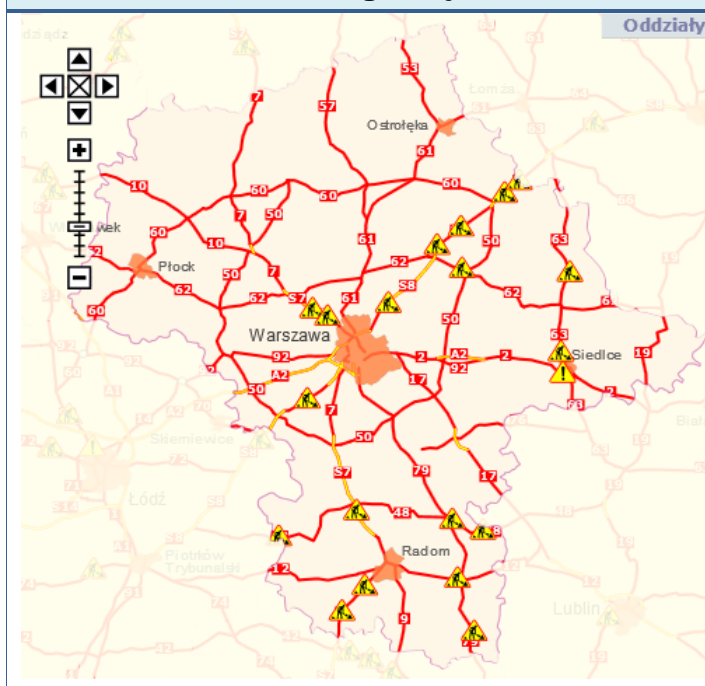

Utrudnienia na drogach

Drogi krajowe