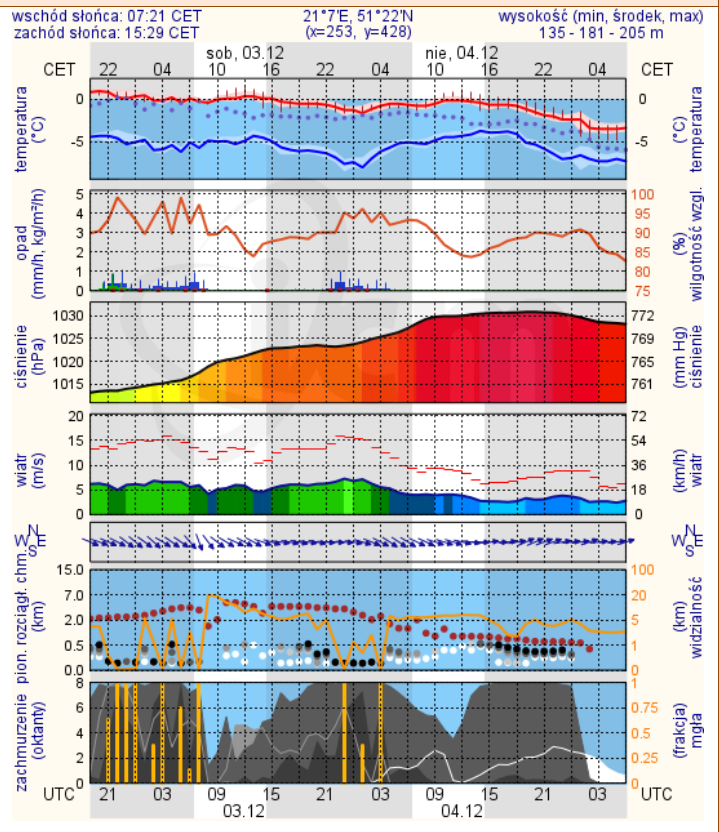

Bardzo dobry	Powyzsza tabela przedstawia następujące parametry dla doby wskazanej w górnym oknie (domyślnie jest to doba poprzedzająca aktualną):
Dobry	O ₃ - m maksymalna średnia 8-godzinna
Umiarkowanie	CO - m maksymalna średnia 8-godzinna
Dostateczny	NO ₂ - maksymalna średnia 1-godzinna
Zły	SO ₂ -S1 - maksymalna średnia 1-godzinna
Bardzo zły	SO ₂ -S24 - średnia 24-godzinna
brak pomiaru	PM10 - średnia 24-godzinna

Przebieg: Prognozuje się spadek temperatury powietrza poniżej 0°C powodujący miejscami zamarzanie mokrych nawierzchni dróg i chodników. Temperatura minimalna od -2°C do 0°C, przy gruncie od -4°C do -2°C.

Prawdopodobieństwo: 70%

Uwagi: Brak.

Czas wydania: 2016-12-02 19:55:00

Synoptryk: Michał Ogrodnik

BRAK

METEOROGRAMY dla głównych miast województwa mazowieckiego:

Warszawa

Radom

Płock

Ciechanów

Ostrołęka

wschód słońca: 07:27 CET
zachód słońca: 15:19 CET

21°29'E, 53°11'N
(x=258, y=382)

wysokość (min, środek, max)
90 - 95 - 122 m

Siedlce

wschód słońca: 07:20 CET
zachód słońca: 15:21 CET