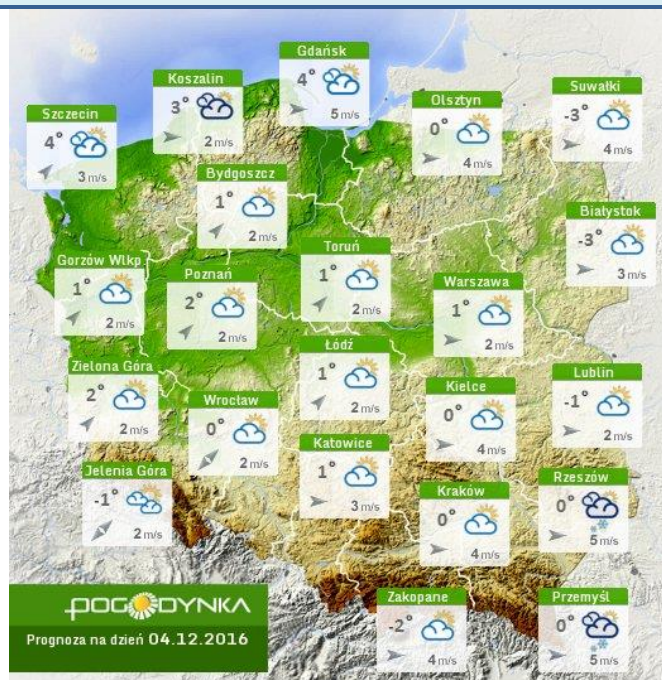

ZAGROŻENIA ŚRODOWISKA

Wyniki pomiarów zanieczyszczeń powietrza za minioną dobę [w µg/m³] na automatycznych stacjach WIOŚ w Warszawie

DATA: 02-12-2016 < > Kalendarz Prezentuj dane

Stacja	PM10		NO2		CO		O3		SO2-S1		SO2-S24	
	µg/m3	% LV	µg/m3	% LV	µg/m3	% LV	µg/m3	% LV	µg/m3	% LV	µg/m3	% LV
Belsk-IGFPAN			27.2	13.57	346	3.46	59.2	49.13	6.4	1.83	4.5	3.59
Granica-KPN			38.1	19			64.4	53.44	4.2	1.2	2.2	1.75
Guty Duże			9.4	4.69			57.4	47.63	0.9	0.26	0.6	0.48
Legionowo-Zegrzyńska			18.4	9.18			57.2	47.47	6.1	1.74	3.4	2.71
Otwock-Brzozowa			34	16.96	993	9.93	44.6	37.01	7	2	3.8	3.03
Piastów-Pułaskiego			39.1	19.5			47.3	39.25	14.1	4.02	10	7.97
Płock-Reja	9.7	19.21	25.8	12.87	885	8.85	53.6	44.48	62.3	17.77	6.9	5.5
Płock-Gimnazjum			17.7	8.83	375	3.75	49	40.66	64.8	18.49	11.4	9.08
Radom-Tochtermana	16.5	32.67	36.7	18.3	978	9.78	56.9	47.22	5.4	1.54	3.7	2.95
Siedlce-Konarskiego	22.8	45.15	21.3	10.62	842	8.42	61.2	50.79	2.9	0.83	1.6	1.27
Warszawa-Komunikacyjna	24.6	48.71	95.9	47.83	899	8.99						
Warszawa-Marszałkowska	27.8	55.05	65.1	32.47	1412	14.12						
Warszawa-Podleśna							48.5	40.25				
Warszawa-Targówek	21.6	42.77	56.4	28.13	1039	10.39	34.8	28.88	2.2	0.63	1.8	1.43
Warszawa-Ursynów	19.4	38.42	46.3	23.09			28.4	23.57	11.4	3.25	10	7.97
Żyrardów-Roosevelta	10.8	21.39										

Utrudnienia na drogach

Drogi krajowe

Drogi wojewódzkie

INFORMACJE HYDROLOGICZNO - METEOROLOGICZNE

Stan wody na głównych rzekach Polski

Rozkład dobowej sumy opadów

Prognoza pogody dla Polski na dziś

Prognoza pogody dla Polski na jutro

Ostrzeżenia meteo

Ostrzeżenia hydro

OSTRZEŻENIE Nr 65
Zjawisko: **Obłędzenie**
Stopień zagrożenia: 1

Biuro: Biuro Prognoz Meteorologicznych i Komercyjnych

Obszar: województwo mazowieckie

Ważność: od 2016-12-02 21:00:00 do 2016-12-03 08:00:00