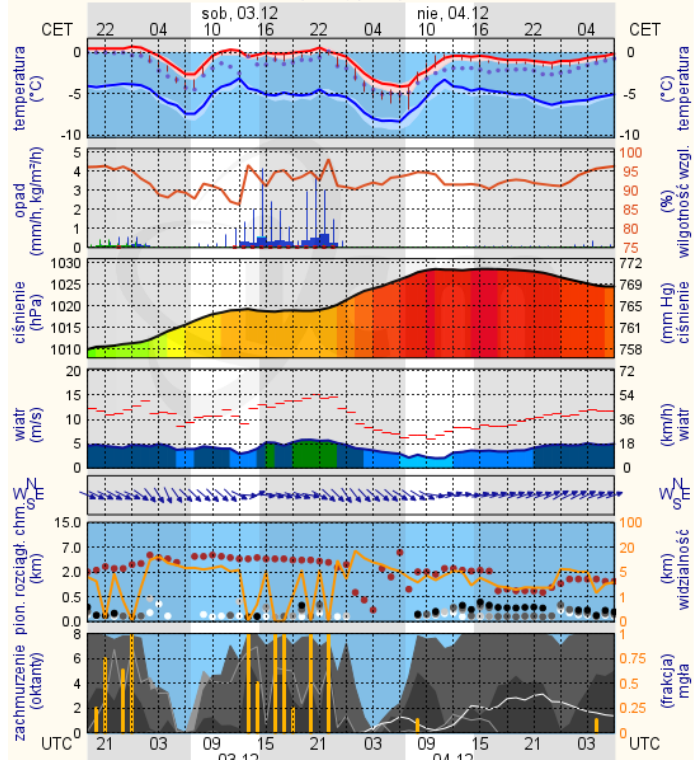

Bardzo dobry	Powyzsza tabela przedstawia następujące parametry dla doby wskazanej w górnym oknie (domyślnie jest to doba poprzedzająca aktualną):
Dobry	O ₃ - m maksymalna średnia 8-godzinna
Umiarkowanie	CO - m maksymalna średnia 8-godzinna
Dostateczny	NO ₂ - maksymalna średnia 1-godzinna
Zły	SO ₂ -S1 - maksymalna średnia 1-godzinna
Bardzo zły	SO ₂ -S24 - średnia 24-godzinna
brak pomiaru	PM10 - średnia 24-godzinna

Przebieg: Prognozuje się spadek temperatury powietrza poniżej 0°C powodujący miejscami zamarzanie mokrych nawierzchni dróg i chodników. Temperatura minimalna od -2°C do 0°C, przy gruncie od -4°C do -2°C.

Płock

Ciechanów

Ostrołęka

wschód słońca: 07:27 CET
zachód słońca: 15:19 CET

21°29'E, 53°11'N
(x=258, y=382)

wysokość (min, środek, max)
90 - 95 - 122 m

Siedlce

wschód słońca: 07:20 CET
zachód słońca: 15:21 CET