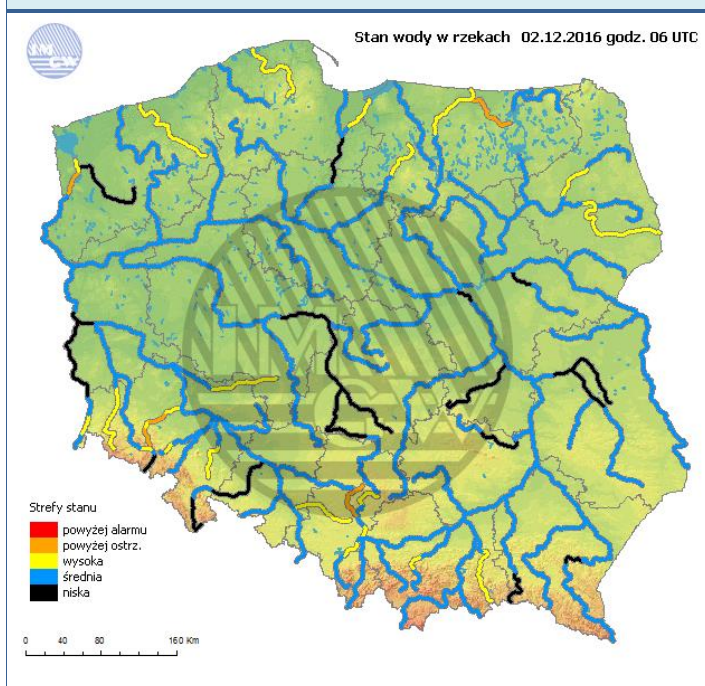

Bardzo dobry	Powyzsza tabela przedstawia następujące parametry dla doby wskazanej w górnym oknie (domyślnie jest to doba poprzedzająca aktualną):
Dobry	O ₃ - m maksymalna średnia 8-godzinna
Umiarkowanie	CO - m maksymalna średnia 8-godzinna
Dostateczny	NO ₂ - maksymalna średnia 1-godzinna
Zły	SO ₂ -S1 - maksymalna średnia 1-godzinna
Bardzo zły	SO ₂ -S24 - średnia 24-godzinna
brak pomiaru	PM10 - średnia 24-godzinna

Utrudnienia na drogach

Drogi krajowe

Drogi wojewódzkie

INFORMACJE HYDROLOGICZNO - METEOROLOGICZNE

Stan wody na głównych rzekach Polski

Rozkład dobowej sumy opadów

Prognoza pogody dla Polski na dziś

Prognoza pogody dla Polski na jutro

Ostrzeżenia meteo

Ostrzeżenia hydro

OSTRZEŻENIE Nr 65
Zjawisko: **Obłędzenie**
Stopień zagrożenia: 1

Biuro: Biuro Prognoz Meteorologicznych i Komercyjnych

Obszar: województwo mazowieckie

Ważność: od 2016-12-02 21:00:00 do 2016-12-03 08:00:00