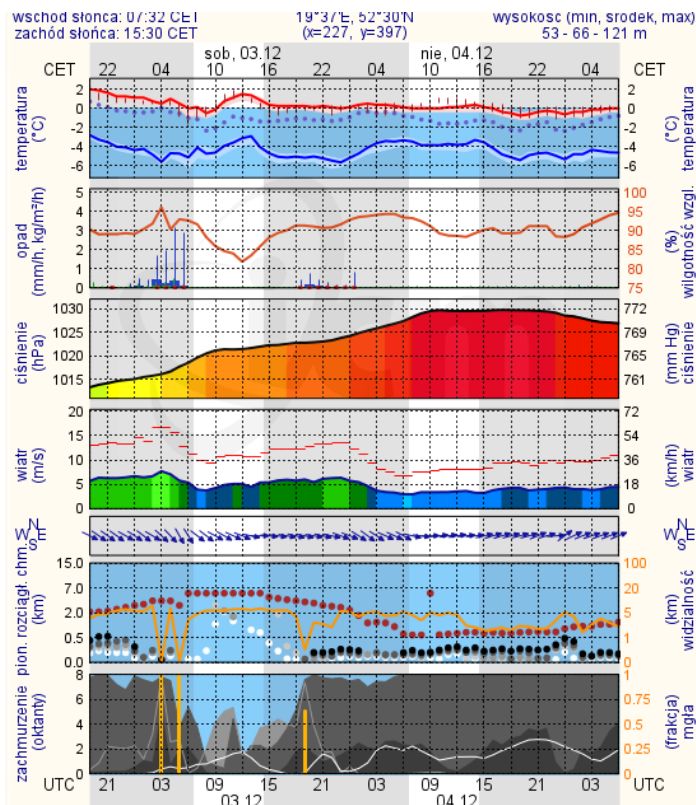

Bardzo dobry	Powyzsza tabela przedstawia następujące parametry dla doby wskazanej w górnym oknie (domyślnie jest to doba poprzedzająca aktualną):
Dobry	O ₃ - m maksymalna średnia 8-godzinna
Umiarkowanie	CO - m maksymalna średnia 8-godzinna
Dostateczny	NO ₂ - maksymalna średnia 1-godzinna
Zły	SO ₂ -S1 - maksymalna średnia 1-godzinna
Bardzo zły	SO ₂ -S24 - średnia 24-godzinna
brak pomiaru	PM10 - średnia 24-godzinna

Przebieg: Prognozuje się spadek temperatury powietrza poniżej 0°C powodujący miejscami zamarzanie mokrych nawierzchni dróg i chodników. Temperatura minimalna od -2°C do 0°C, przy gruncie od -4°C do -2°C.

Prawdopodobieństwo: 70%

Uwagi: Brak.

Czas wydania: 2016-12-02 19:55:00

Synoptryk: Michał Ogrodnik

BRAK

METEOROGRAMY dla głównych miast województwa mazowieckiego:

Warszawa

Radom

Płock

Ciechanów

Ostrołęka

wschód słońca: 07:27 CET
zachód słońca: 15:19 CET

21°29'E, 53°11'N
(x=258, y=382)

wysokość (min, środek, max)
90 - 95 - 122 m

Siedlce

wschód słońca: 07:20 CET
zachód słońca: 15:21 CET