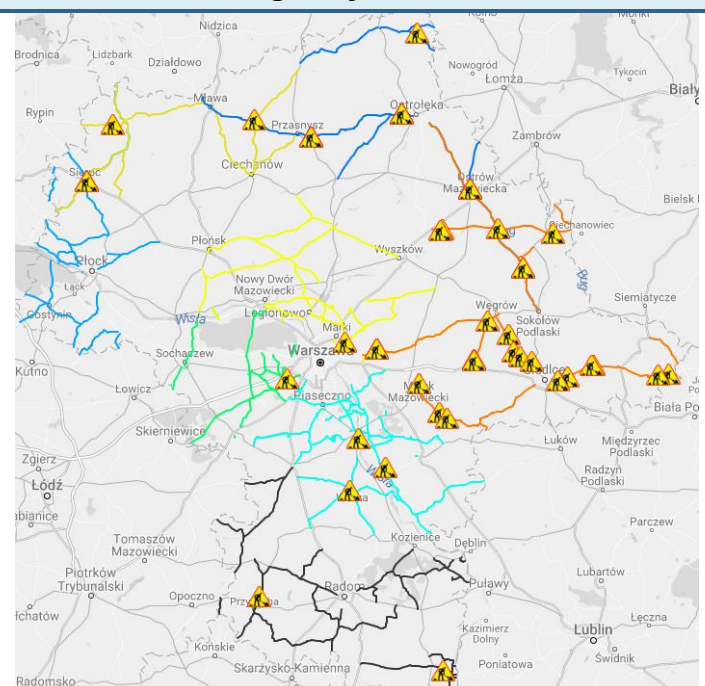

Drogi wojewódzkie