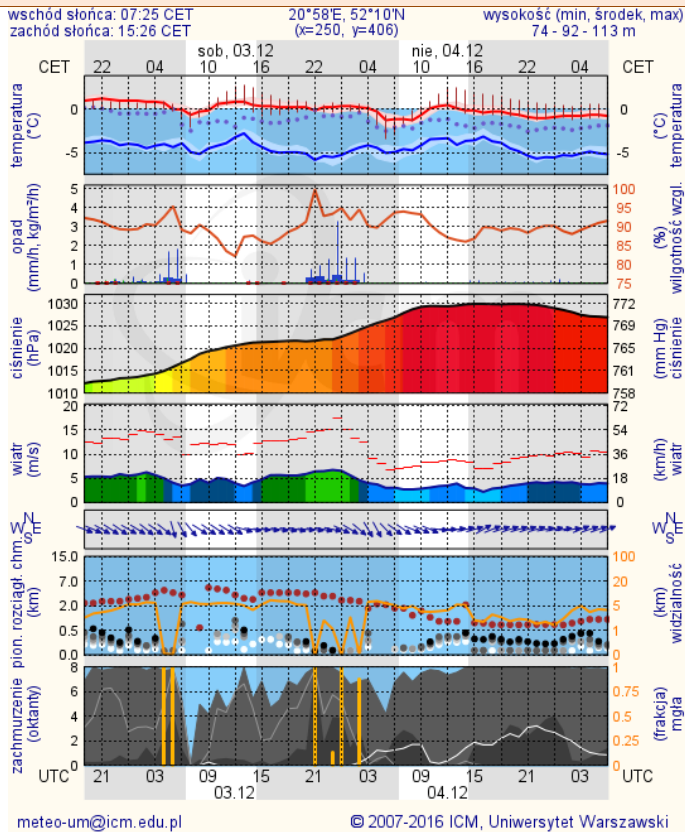

Bardzo dobry	Powyzsza tabela przedstawia następujące parametry dla doby wskazanej w górnym oknie (domyślnie jest to doba poprzedzająca aktualną):
Dobry	O ₃ - m maksymalna średnia 8-godzinna
Umiarkowanie	CO - m maksymalna średnia 8-godzinna
Dostateczny	NO ₂ - maksymalna średnia 1-godzinna
Zły	SO ₂ -S1 - maksymalna średnia 1-godzinna
Bardzo zły	SO ₂ -S24 - średnia 24-godzinna
brak pomiaru	PM10 - średnia 24-godzinna

Przebieg: Prognozuje się spadek temperatury powietrza poniżej 0°C powodujący miejscami zamarzanie mokrych nawierzchni dróg i chodników. Temperatura minimalna od -2°C do 0°C, przy gruncie od -4°C do -2°C.

Prawdopodobieństwo: 70%

Uwagi: Brak.

Czas wydania: 2016-12-02 19:55:00

Synoptryk: Michał Ogrodnik

BRAK

METEOROGRAMY dla głównych miast województwa mazowieckiego:

Warszawa

Radom

Płock

Ciechanów

Ostrołęka

wschód słońca: 07:27 CET
zachód słońca: 15:19 CET

21°29'E, 53°11'N
(x=258, y=382)

wysokość (min, środek, max)
90 - 95 - 122 m

Siedlce

wschód słońca: 07:20 CET
zachód słońca: 15:21 CET