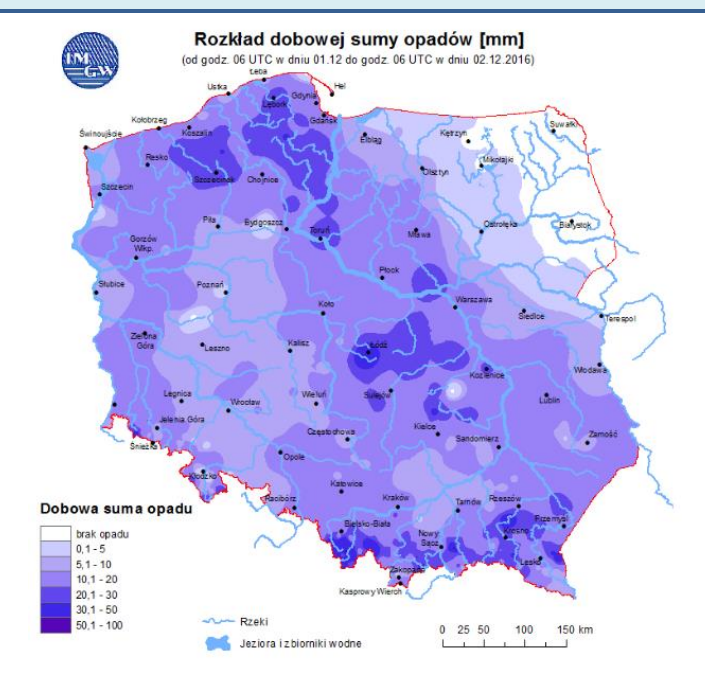

ZAGROŻENIA ŚRODOWISKA

Wyniki pomiarów zanieczyszczeń powietrza za minioną dobę [w µg/m³] na automatycznych stacjach WIOŚ w Warszawie

DATA: 02-12-2016 < > Kalendarz Prezentuj dane

Stacja	PM10		NO2		CO		O3		SO2-S1		SO2-S24	
	µg/m3	% LV	µg/m3	% LV	µg/m3	% LV	µg/m3	% LV	µg/m3	% LV	µg/m3	% LV
Belsk-IGFPAN			27.2	13.57	346	3.46	59.2	49.13	6.4	1.83	4.5	3.59
Granica-KPN			38.1	19			64.4	53.44	4.2	1.2	2.2	1.75
Guty Duże			9.4	4.69			57.4	47.63	0.9	0.26	0.6	0.48
Legionowo-Zegrzyńska			18.4	9.18			57.2	47.47	6.1	1.74	3.4	2.71
Otwock-Brzozowa			34	16.96	993	9.93	44.6	37.01	7	2	3.8	3.03
Piastów-Pułaskiego			39.1	19.5			47.3	39.25	14.1	4.02	10	7.97
Płock-Reja	9.7	19.21	25.8	12.87	885	8.85	53.6	44.48	62.3	17.77	6.9	5.5
Płock-Gimnazjum			17.7	8.83	375	3.75	49	40.66	64.8	18.49	11.4	9.08
Radom-Tochtermana	16.5	32.67	36.7	18.3	978	9.78	56.9	47.22	5.4	1.54	3.7	2.95
Siedlce-Konarskiego	22.8	45.15	21.3	10.62	842	8.42	61.2	50.79	2.9	0.83	1.6	1.27
Warszawa-Komunikacyjna	24.6	48.71	95.9	47.83	899	8.99						
Warszawa-Marszałkowska	27.8	55.05	65.1	32.47	1412	14.12						
Warszawa-Podleśna							48.5	40.25				
Warszawa-Targówek	21.6	42.77	56.4	28.13	1039	10.39	34.8	28.88	2.2	0.63	1.8	1.43
Warszawa-Ursynów	19.4	38.42	46.3	23.09			28.4	23.57	11.4	3.25	10	7.97
Żyrardów-Roosevelta	10.8	21.39										

Bardzo dobry	Powyzsza tabela przedstawia następujące parametry dla doby wskazanej w górnym oknie (domyślnie jest to doba poprzedzająca aktualną):
Dobry	O ₃ - m maksymalna średnia 8-godzinna
Umiarkowanie	CO - m maksymalna średnia 8-godzinna
Dostateczny	NO ₂ - maksymalna średnia 1-godzinna
Zły	SO ₂ -S1 - maksymalna średnia 1-godzinna
Bardzo zły	SO ₂ -S24 - średnia 24-godzinna
brak pomiaru	PM10 - średnia 24-godzinna

Utrudnienia na drogach

Drogi krajowe

Drogi wojewódzkie

INFORMACJE HYDROLOGICZNO - METEOROLOGICZNE

Stan wody na głównych rzekach Polski

Rozkład dobowej sumy opadów

Prognoza pogody dla Polski na dziś

Prognoza pogody dla Polski na jutro