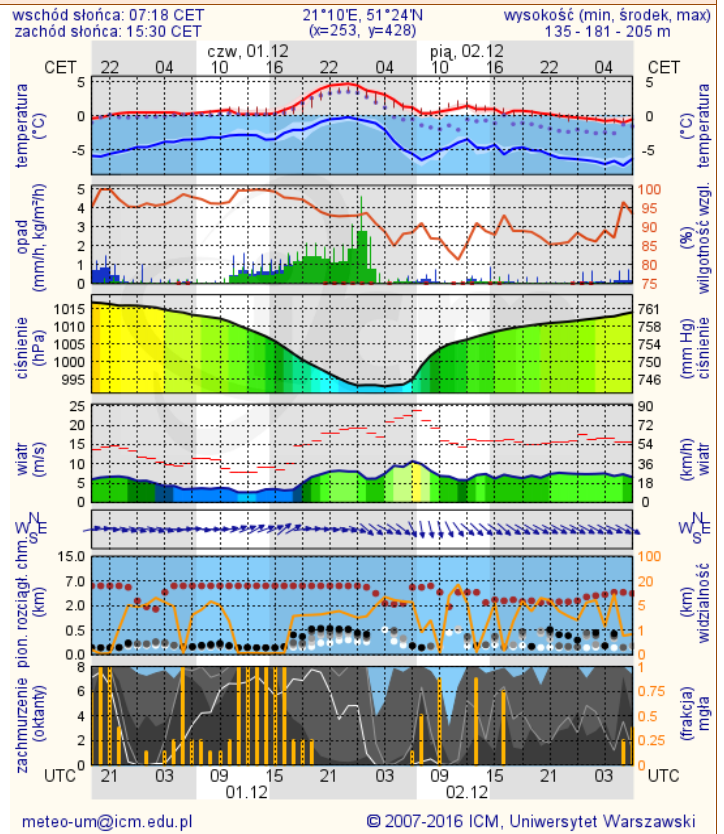

Barwno, dobry	Powyzsza tabela przedstawia następujące parametry dla doby wskazanej w górnym o knie (domyślnie jest to doba poprzedzająca aktualną):
Dobry	O ₃ - maksymalna średnia 8-godzinna
Umiarkowanie	CO - maksymalna średnia 8-godzinna
Dostateczny	NO ₂ - maksymalna średnia 1-godzinna
Zły	SO ₂ -S1 - maksymalna średnia 1-godzinna
Barwno, zły	SO ₂ -S24 - średnia 24-godzinna
brak pomiaru	PM10 - średnia 24-godzinna

Ostrzeżenia meteo

Ostrzeżenia hydro

BRAK

BRAK

METEOROGRAMY

dla głównych miast województwa mazowieckiego:

Warszawa

Radom

Płock

Ciechanów

Ostrołęka

wschód słońca: 07:25 CET 21°33'E, 53°3'N wysokość (min, środek, max)
zachód słońca: 15:20 CET (x=258, y=382) 90 - 95 - 122 m

meteo-um@icm.edu.pl

© 2007-2016 ICM, Uniwersytet Warszawski

Siedlce

wschód słońca: 07:17 CET 22°16'E, 52°10'N wysokość (min, środek, max)
zachód słońca: 15:22 CET (x=271, y=406) 149 - 164 - 183 m

meteo-um@icm.edu.pl

© 2007-2016 ICM, Uniwersytet Warszawski