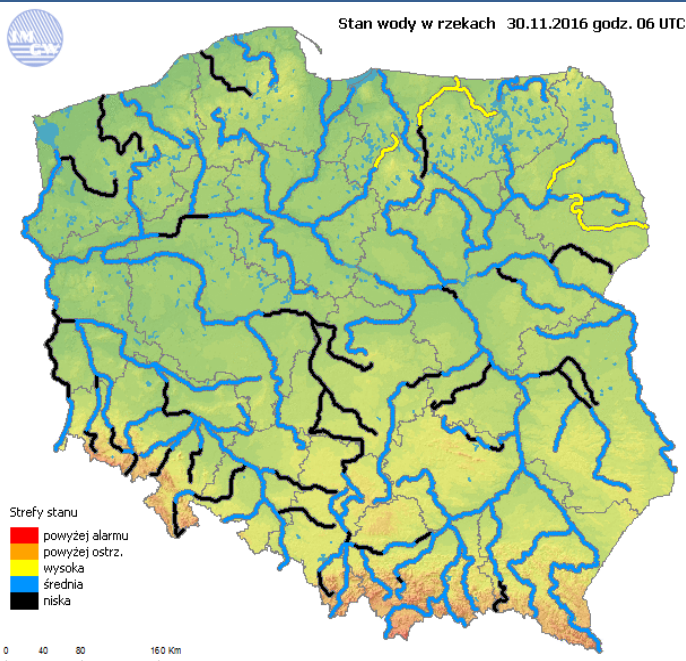

Barwno, dobry	Powyzsza tabela przedstawia następujące parametry dla doby wskazanej w górnym o knie (domyślnie jest to doba poprzedzająca aktualną):
Dobry	O ₃ - maksymalna średnia 8-godzinna
Umiarkowanie	CO - maksymalna średnia 8-godzinna
Dostateczny	NO ₂ - maksymalna średnia 1-godzinna
Zły	SO ₂ -S1 - maksymalna średnia 1-godzinna
Barwno, zły	SO ₂ -S24 - średnia 24-godzinna
brak pomiaru	PM10 - średnia 24-godzinna

Utrudnienia na drogach

Drogi krajowe

Drogi wojewódzkie

INFORMACJE HYDROLOGICZNO - METEOROLOGICZNE

Stan wody na głównych rzekach Polski

Rozkład dobowej sumy opadów

Prognoza pogody dla Polski na dziś

Prognoza pogody dla Polski na jutro

Płock

Ciechanów

Ostrołęka

wschód słońca: 07:25 CET 21°33'E, 53°3'N wysokość (min, środek, max)
zachód słońca: 15:20 CET (x=258, y=382) 90 - 95 - 122 m

meteo-um@icm.edu.pl

© 2007-2016 ICM, Uniwersytet Warszawski