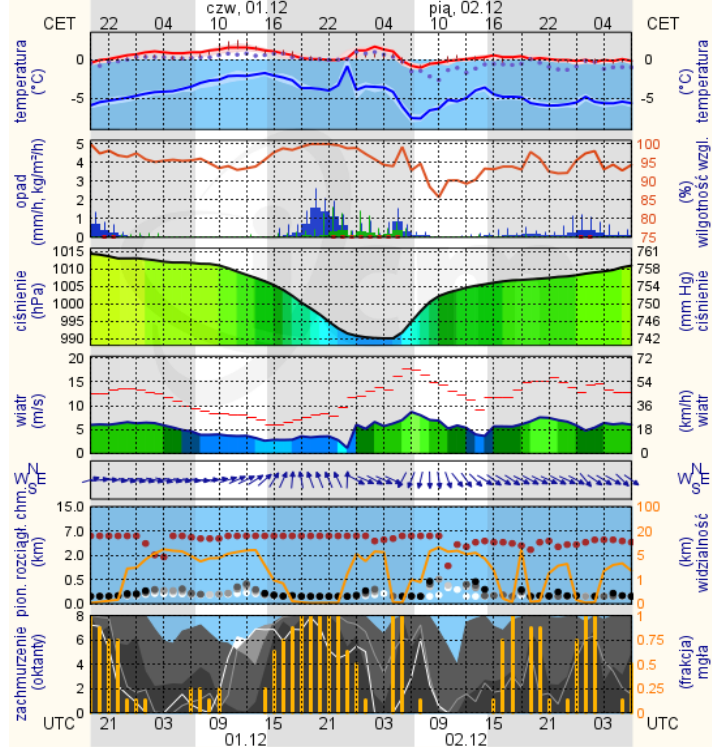

Barwno, dobry	Powyzsza tabela przedstawia następujące parametry dla doby wskazanej w górnym o knie (domyślnie jest to doba poprzedzająca aktualną):
Dobry	O ₃ - maksymalna średnia 8-godzinna
Umiarkowanie	CO - maksymalna średnia 8-godzinna
Dostateczny	NO ₂ - maksymalna średnia 1-godzinna
Zły	SO ₂ -S1 - maksymalna średnia 1-godzinna
Barwno, zły	SO ₂ -S24 - średnia 24-godzinna
brak pomiaru	PM10 - średnia 24-godzinna

Ostrzeżenia meteo

Ostrzeżenia hydro

BRAK

BRAK

METEOROGRAMY

dla głównych miast województwa mazowieckiego:

Warszawa

Radom

Płock

Ciechanów

Ostrołęka

wschód słońca: 07:25 CET 21°33'E, 53°3'N wysokość (min, środek, max)
zachód słońca: 15:20 CET (x=258, y=382) 90 - 95 - 122 m

meteo-um@icm.edu.pl

© 2007-2016 ICM, Uniwersytet Warszawski

Siedlce

wschód słońca: 07:17 CET 22°16'E, 52°10'N wysokość (min, środek, max)
zachód słońca: 15:22 CET (x=271, y=406) 149 - 164 - 183 m

meteo-um@icm.edu.pl

© 2007-2016 ICM, Uniwersytet Warszawski