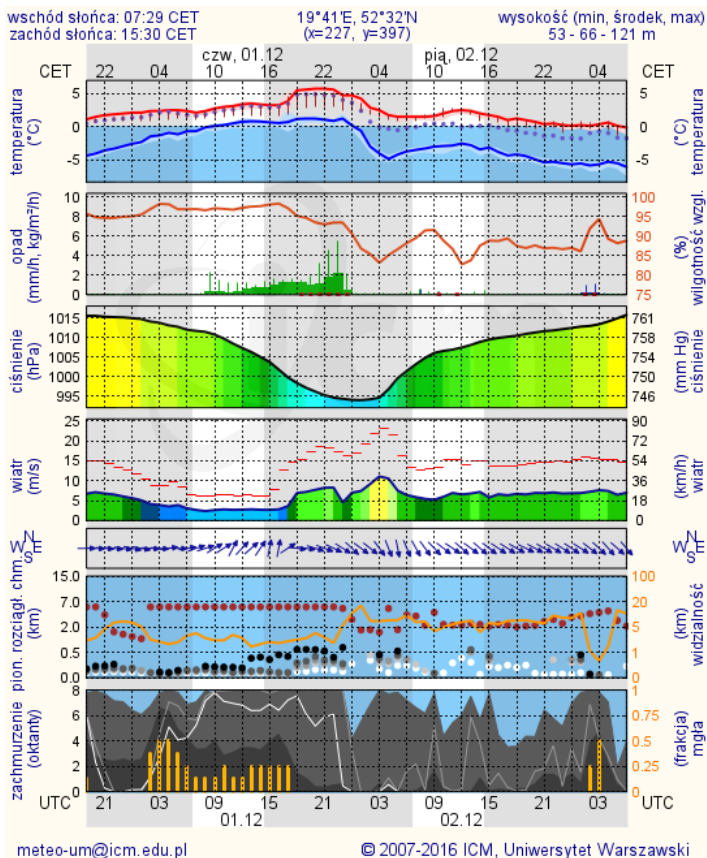

Barwno, dobry	Powyzsza tabela przedstawia następujące parametry dla doby wskazanej w górnym o knie (domyślnie jest to doba poprzedzająca aktualną):
Dobry	O ₃ - maksymalna średnia 8-godzinna
Umiarkowanie	CO - maksymalna średnia 8-godzinna
Dostateczny	NO ₂ - maksymalna średnia 1-godzinna
Zły	SO ₂ -S1 - maksymalna średnia 1-godzinna
Barwno, zły	SO ₂ -S24 - średnia 24-godzinna
brak pomiaru	PM10 - średnia 24-godzinna

Ostrzeżenia meteo

Ostrzeżenia hydro

BRAK

BRAK

METEOROGRAMY

dla głównych miast województwa mazowieckiego:

Warszawa

Radom

Płock

Ciechanów

Ostrołęka

wschód słońca: 07:25 CET 21°33'E, 53°3'N wysokość (min, środek, max)
zachód słońca: 15:20 CET (x=258, y=382) 90 - 95 - 122 m

meteo-um@icm.edu.pl

© 2007-2016 ICM, Uniwersytet Warszawski

Siedlce

wschód słońca: 07:17 CET 22°16'E, 52°10'N wysokość (min, środek, max)
zachód słońca: 15:22 CET (x=271, y=406) 149 - 164 - 183 m

meteo-um@icm.edu.pl

© 2007-2016 ICM, Uniwersytet Warszawski