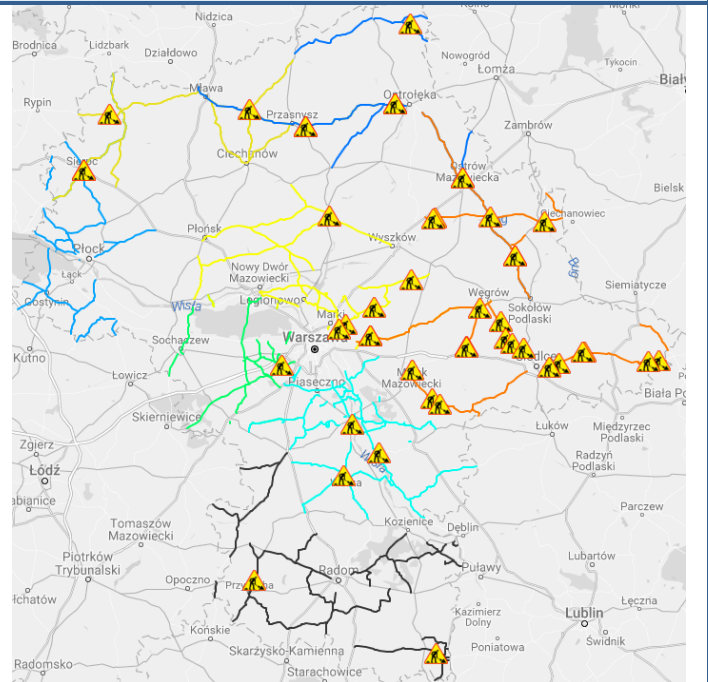

Drogi wojewódzkie