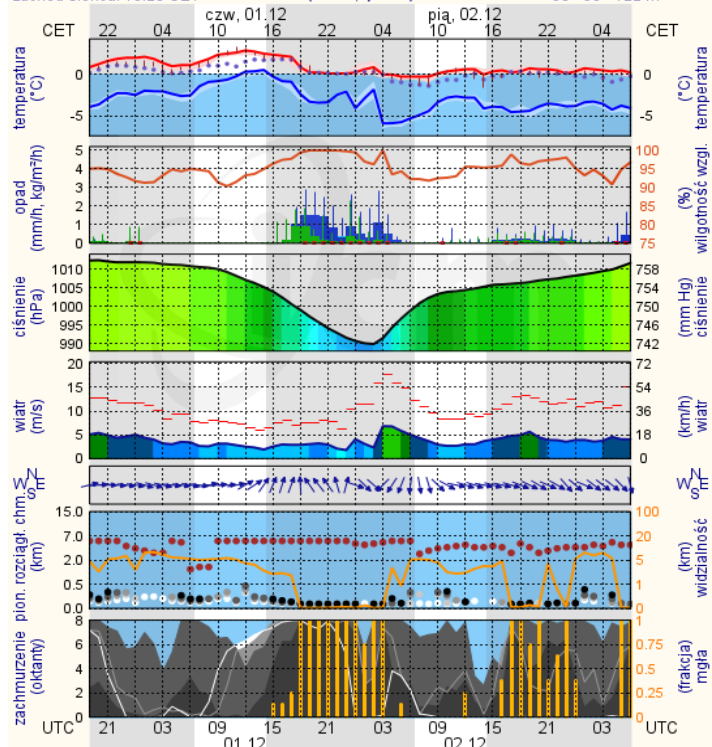

Barwno, dobry	Powyzsza tabela przedstawia następujące parametry dla doby wskazanej w górnym o knie (domyślnie jest to doba poprzedzająca aktualną):
Dobry	O ₃ - maksymalna średnia 8-godzinna
Umiarkowanie	CO - maksymalna średnia 8-godzinna
Dostateczny	NO ₂ - maksymalna średnia 1-godzinna
Zły	SO ₂ -S1 - maksymalna średnia 1-godzinna
Barwno, zły	SO ₂ -S24 - średnia 24-godzinna
brak pomiaru	PM10 - średnia 24-godzinna

Ostrzeżenia meteo

Ostrzeżenia hydro

BRAK

BRAK

METEOROGRAMY

dla głównych miast województwa mazowieckiego:

Warszawa

Radom

Płock

Ciechanów

Ostrołęka

wschód słońca: 07:25 CET 21°33'E, 53°3'N wysokość (min, środek, max)
zachód słońca: 15:20 CET (x=258, y=382) 90 - 95 - 122 m

meteo-um@icm.edu.pl

© 2007-2016 ICM, Uniwersytet Warszawski

Siedlce

wschód słońca: 07:17 CET 22°16'E, 52°10'N wysokość (min, środek, max)
zachód słońca: 15:22 CET (x=271, y=406) 149 - 164 - 183 m

meteo-um@icm.edu.pl

© 2007-2016 ICM, Uniwersytet Warszawski