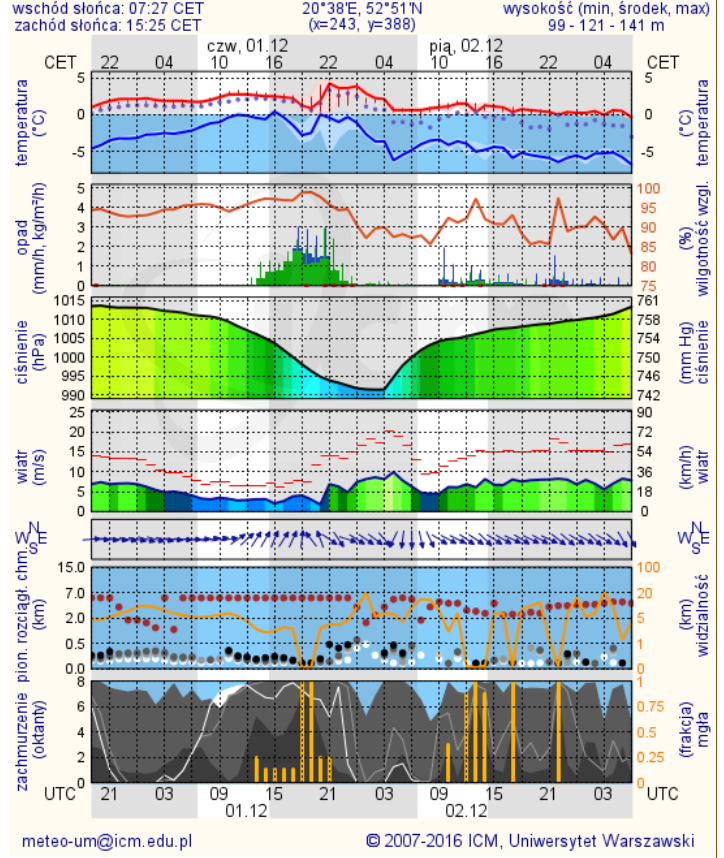

BIULETYN INFORMACYJNY NR 340/2016

za okres od 30.11.2016 r. od godz. 7.00 do 01.12.2016 r. do godz. 7.00

czwartek, dnia 01.12.2016 r.

Najważniejsze zdarzenia z minionej doby

1. **Warszawa** ul. Krakowskie Przedmieście 26/28 - UW niezidentyfikowana przesyłka.
2. **Konstancin-Jeziorna** ul. Warszawska 202 – pożar w Szkole Amerykańskiej.
3. **Mirowice** (powiat grójecki) – wybuch butli z gazem.
- 4.

Barwno, dobry	Powyzsza tabela przedstawia następujące parametry dla doby wskazanej w górnym o knie (domyślnie jest to doba poprzedzająca aktualną):
Dobry	O ₃ - maksymalna średnia 8-godzinna
Umiarkowanie	CO - maksymalna średnia 8-godzinna
Dostateczny	NO ₂ - maksymalna średnia 1-godzinna
Zły	SO ₂ -S1 - maksymalna średnia 1-godzinna
Barwno, zły	SO ₂ -S24 - średnia 24-godzinna
brak pomiaru	PM10 - średnia 24-godzinna

Ostrzeżenia meteo

Ostrzeżenia hydro

BRAK

BRAK

METEOROGRAMY

dla głównych miast województwa mazowieckiego:

Warszawa

Radom

Płock

Ciechanów

Ostrołęka

wschód słońca: 07:25 CET 21°33'E, 53°3'N wysokość (min, środek, max)
zachód słońca: 15:20 CET (x=258, y=382) 90 - 95 - 122 m

meteo-um@icm.edu.pl

© 2007-2016 ICM, Uniwersytet Warszawski