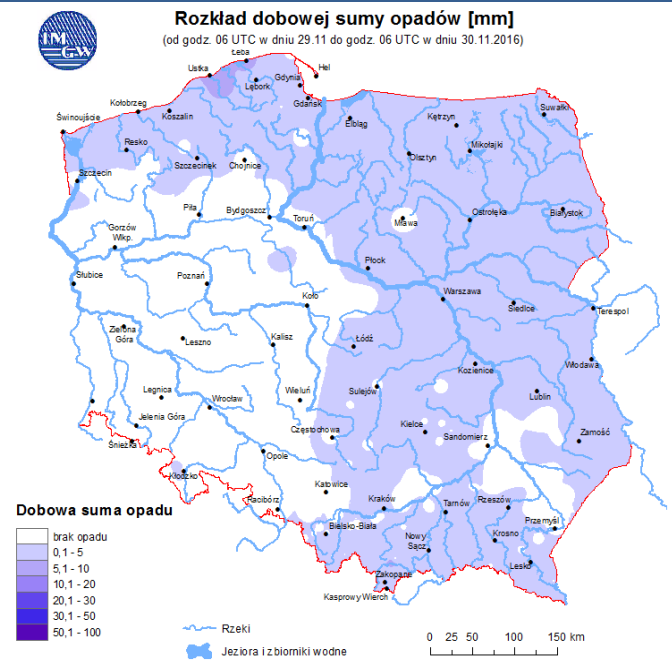

Barwno, dobry	Powyzsza tabela przedstawia następujące parametry dla doby wskazanej w górnym o knie (domyślnie jest to doba poprzedzająca aktualną):
Dobry	O ₃ - maksymalna średnia 8-godzinna
Umiarkowanie	CO - maksymalna średnia 8-godzinna
Dostateczny	NO ₂ - maksymalna średnia 1-godzinna
Zły	SO ₂ -S1 - maksymalna średnia 1-godzinna
Barwno, zły	SO ₂ -S24 - średnia 24-godzinna
brak pomiaru	PM10 - średnia 24-godzinna

Utrudnienia na drogach

Drogi krajowe

Drogi wojewódzkie

INFORMACJE HYDROLOGICZNO - METEOROLOGICZNE

Stan wody na głównych rzekach Polski

Rozkład dobowej sumy opadów

Prognoza pogody dla Polski na dziś

Prognoza pogody dla Polski na jutro