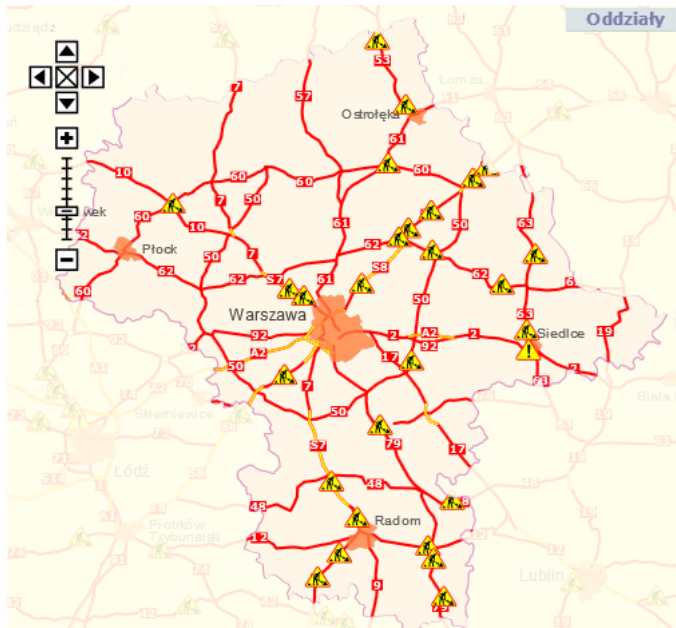

Utrudnienia na drogach

Drogi krajowe