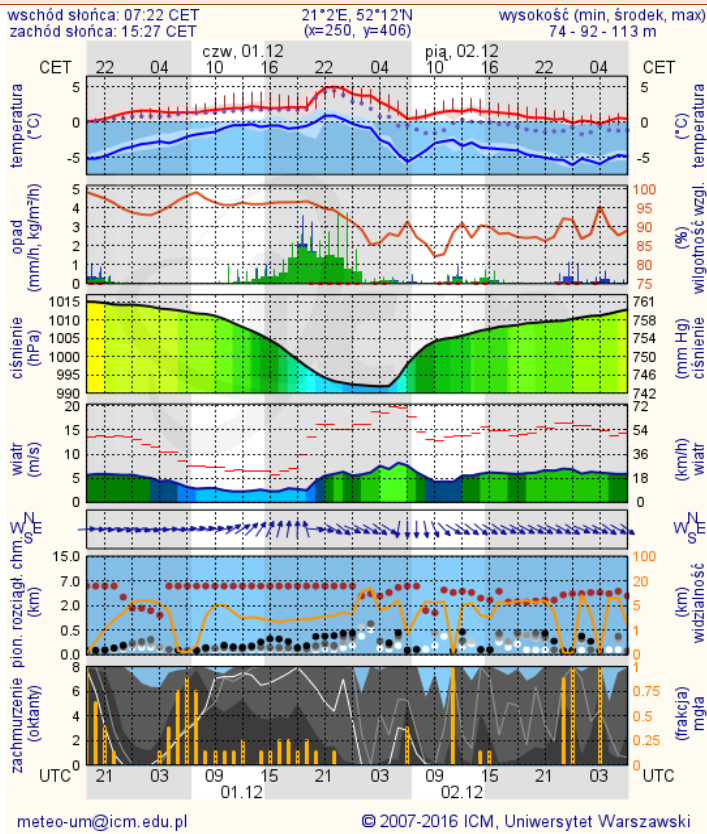

BIULETYN INFORMACYJNY NR 340/2016

za okres od 30.11.2016 r. od godz. 7.00 do 01.12.2016 r. do godz. 7.00

czwartek, dnia 01.12.2016 r.

Najważniejsze zdarzenia z minionej doby

1. **Warszawa** ul. Krakowskie Przedmieście 26/28 - UW niezidentyfikowana przesyłka.
2. **Konstancin-Jeziorna** ul. Warszawska 202 – pożar w Szkole Amerykańskiej.
3. **Mirowice** (powiat grójecki) – wybuch butli z gazem.
- 4.

Barwno, dobry	Powyzsza tabela przedstawia następujące parametry dla doby wskazanej w górnym o knie (domyślnie jest to doba poprzedzająca aktualną):
Dobry	O ₃ - maksymalna średnia 8-godzinna
Umiarkowanie	CO - maksymalna średnia 8-godzinna
Dostateczny	NO ₂ - maksymalna średnia 1-godzinna
Zły	SO ₂ -S1 - maksymalna średnia 1-godzinna
Barwno, zły	SO ₂ -S24 - średnia 24-godzinna
brak pomiaru	PM10 - średnia 24-godzinna

Ostrzeżenia meteo

Ostrzeżenia hydro

BRAK

BRAK

METEOROGRAMY

dla głównych miast województwa mazowieckiego:

Warszawa

Radom

Płock

Ciechanów

Ostrołęka

wschód słońca: 07:25 CET 21°33'E, 53°3'N wysokość (min, środek, max)
zachód słońca: 15:20 CET (x=258, y=382) 90 - 95 - 122 m

meteo-um@icm.edu.pl

© 2007-2016 ICM, Uniwersytet Warszawski