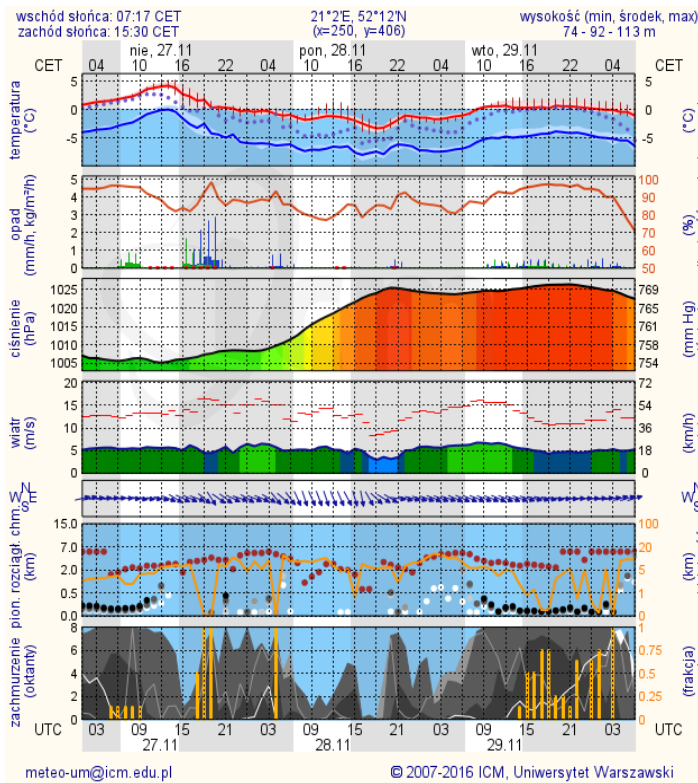

BIULETYN INFORMACYJNY NR 336/2016

za okres od 26.11.2016 r. od godz. 7.00 do 27.11.2016 r. do godz. 7.00

niedziela, dnia 27.11.2016 r.

Najważniejsze zdarzenia z minionej doby

- Piaseczno** (powiat piaseczyński) – pożar budynku wielorodzinnego. Ewakuowano 10 osób.
- Opypy** (powiat grodziski) – wypadek drogowy, jedna ofiara śmiertelna.

■ Bardzo dobry
■ Dobry
■ Umiarkowanie
■ Dostateczny
■ Zły
■ Bardzo zły
■ brak pomiaru

Powyższa tabela przedstawia następujące parametry dla doby wskazanej w górnym oknie (domyślnie jest to doba poprzedzająca aktualną):
 O₃ - maksymalna średnia 8-godzinna
 CO - maksymalna średnia 8-godzinna
 NO₂ - maksymalna średnia 1-godzinna
 SO₂-S1 - maksymalna średnia 1-godzinna
 SO₂-S24 - średnia 24-godzinna
 PM10 - średnia 24-godzinna

BRAK

Ostrzeżenia hydro

BRAK

METEOROGRAMY

dla głównych miast województwa mazowieckiego:

Warszawa

Radom

Płock