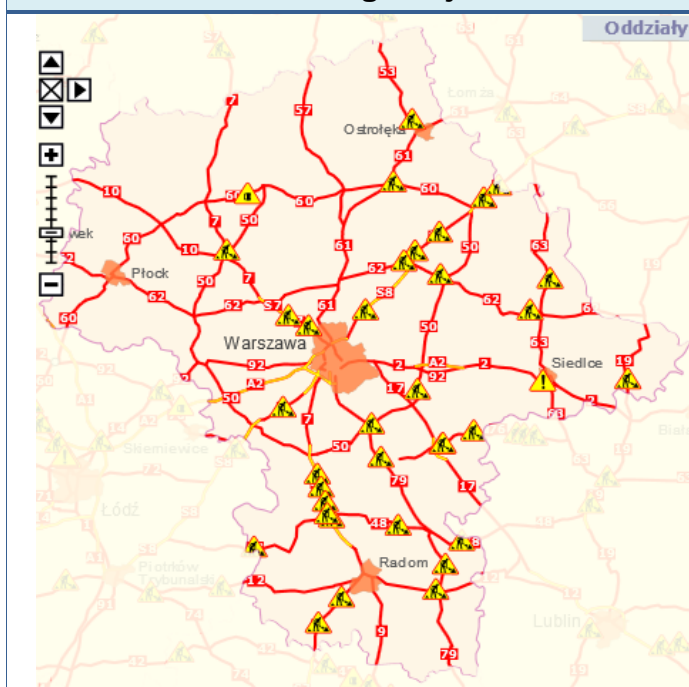

■ Bardzo dobry
■ Dobry
■ Umiarkowanie
■ Dostateczny
■ Zły
■ Bardzo zły
■ brak pomiaru

Powyższa tabela przedstawia następujące parametry dla doby wskazanej w górnym oknie (domyślnie jest to doba poprzedzająca aktualną):
O₃ - maksymalna średnia 8-godzinna
CO - maksymalna średnia 8-godzinna
NO₂ - maksymalna średnia 1-godzinna
SO₂-S1 - maksymalna średnia 1-godzinna
SO₂-S24 - średnia 24-godzinna
PM10 - średnia 24-godzinna

Utrudnienia na drogach

Drogi krajowe