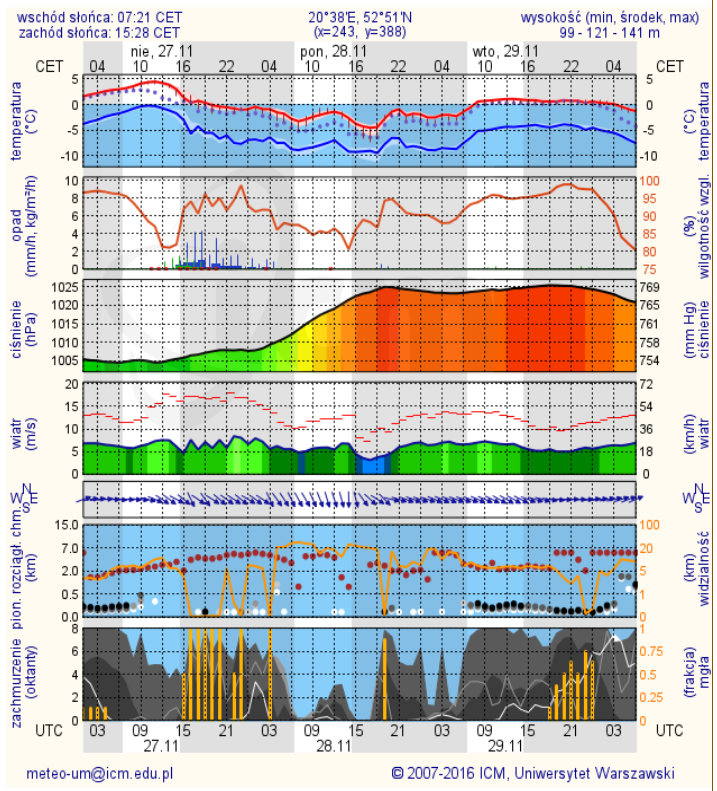

METEOROGRAMY

dla głównych miast województwa mazowieckiego:

Warszawa

Radom

Płock

Ciechanów