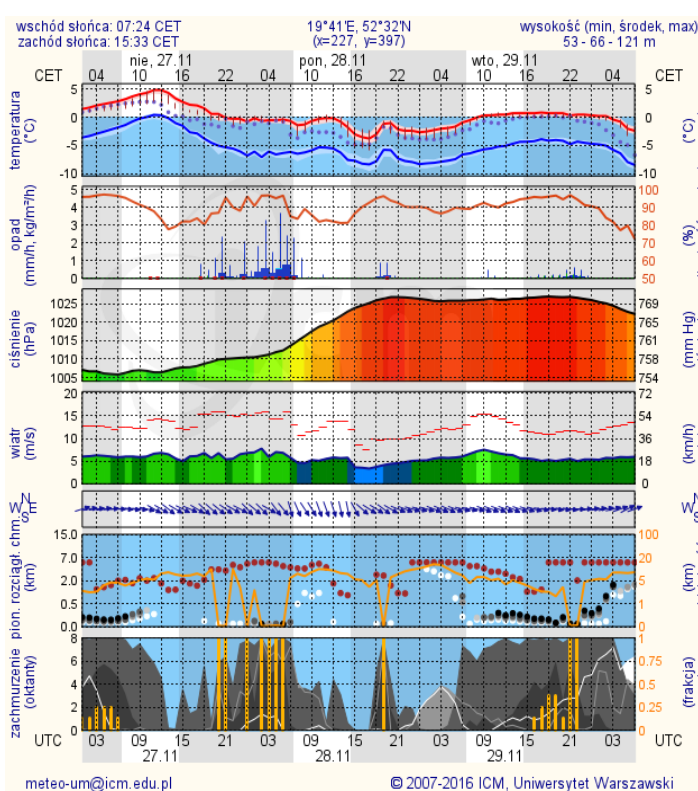

BIULETYN INFORMACYJNY NR 336/2016

za okres od 26.11.2016 r. od godz. 7.00 do 27.11.2016 r. do godz. 7.00

niedziela, dnia 27.11.2016 r.

Najważniejsze zdarzenia z minionej doby

- Piaseczno** (powiat piaseczyński) – pożar budynku wielorodzinnego. Ewakuowano 10 osób.
- Opypy** (powiat grodziski) – wypadek drogowy, jedna ofiara śmiertelna.

■ Bardzo dobry
■ Dobry
■ Umiarkowanie
■ Dostateczny
■ Zły
■ Bardzo zły
■ brak pomiaru

Powyższa tabela przedstawia następujące parametry dla doby wskazanej w górnym oknie (domyślnie jest to doba poprzedzająca aktualną):
 O₃ - maksymalna średnia 8-godzinna
 CO - maksymalna średnia 8-godzinna
 NO₂ - maksymalna średnia 1-godzinna
 SO₂-S1 - maksymalna średnia 1-godzinna
 SO₂-S24 - średnia 24-godzinna
 PM10 - średnia 24-godzinna

BRAK

Ostrzeżenia hydro

BRAK

METEOROGRAMY

dla głównych miast województwa mazowieckiego:

Warszawa

Radom

Płock