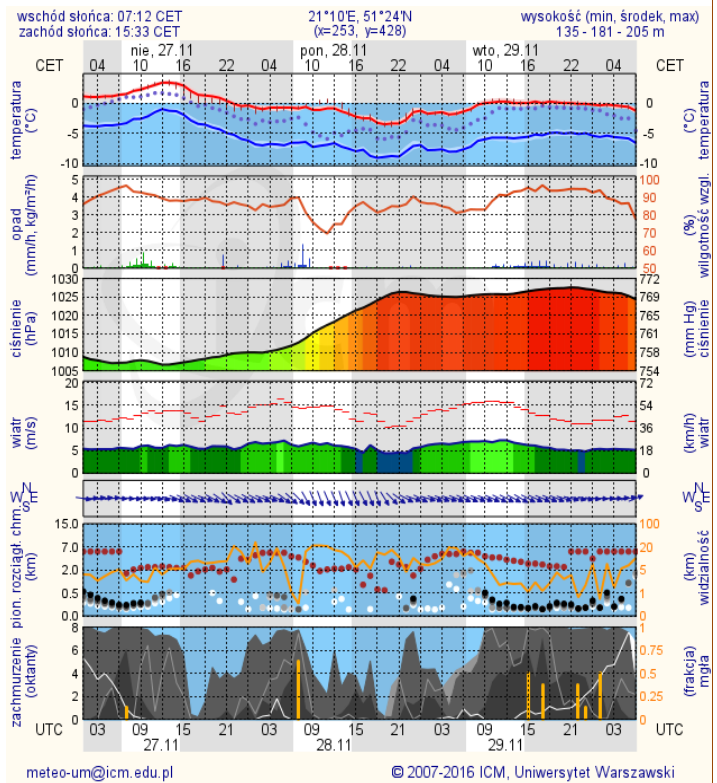

BIULETYN INFORMACYJNY NR 336/2016

za okres od 26.11.2016 r. od godz. 7.00 do 27.11.2016 r. do godz. 7.00

niedziela, dnia 27.11.2016 r.

Najważniejsze zdarzenia z minionej doby

- Piaseczno** (powiat piaseczyński) – pożar budynku wielorodzinnego. Ewakuowano 10 osób.
- Opypy** (powiat grodziski) – wypadek drogowy, jedna ofiara śmiertelna.

■ Bardzo dobry
■ Dobry
■ Umiarkowanie
■ Dostateczny
■ Zły
■ Bardzo zły
■ brak pomiaru

Powyższa tabela przedstawia następujące parametry dla doby wskazanej w górnym oknie (domyślnie jest to doba poprzedzająca aktualną):
 O₃ - maksymalna średnia 8-godzinna
 CO - maksymalna średnia 8-godzinna
 NO₂ - maksymalna średnia 1-godzinna
 SO₂-S1 - maksymalna średnia 1-godzinna
 SO₂-S24 - średnia 24-godzinna
 PM10 - średnia 24-godzinna

www.mazowieckie.pl

INFORMACJE HYDROLOGICZNO - METEOROLOGICZNE

Stan wody na głównych rzekach Polski

Rozkład dobowej sumy opadów

Prognoza pogody dla Polski na dziś

Prognoza pogody dla Polski na jutro

Ostrzeżenia meteo

BRAK

Ostrzeżenia hydro

BRAK

METEOROGRAMY

dla głównych miast województwa mazowieckiego:

Warszawa

Radom

Płock