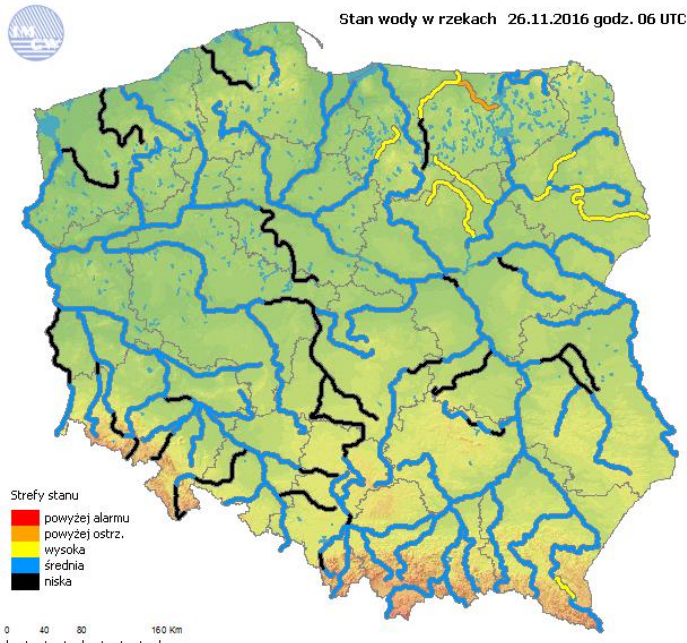

■ Bardzo dobry
■ Dobry
■ Umiarkowanie
■ Dostateczny
■ Zły
■ Bardzo zły
■ brak pomiaru

Powyższa tabela przedstawia następujące parametry dla doby wskazanej w górnym oknie (domyślnie jest to doba poprzedzająca aktualną):
 O₃ - maksymalna średnia 8-godzinna
 CO - maksymalna średnia 8-godzinna
 NO₂ - maksymalna średnia 1-godzinna
 SO₂-S1 - maksymalna średnia 1-godzinna
 SO₂-S24 - średnia 24-godzinna
 PM10 - średnia 24-godzinna

www.mazowieckie.pl

INFORMACJE HYDROLOGICZNO - METEOROLOGICZNE

Stan wody na głównych rzekach Polski

Rozkład dobowej sumy opadów

Prognoza pogody dla Polski na dziś

Prognoza pogody dla Polski na jutro

Ostrzeżenia meteo