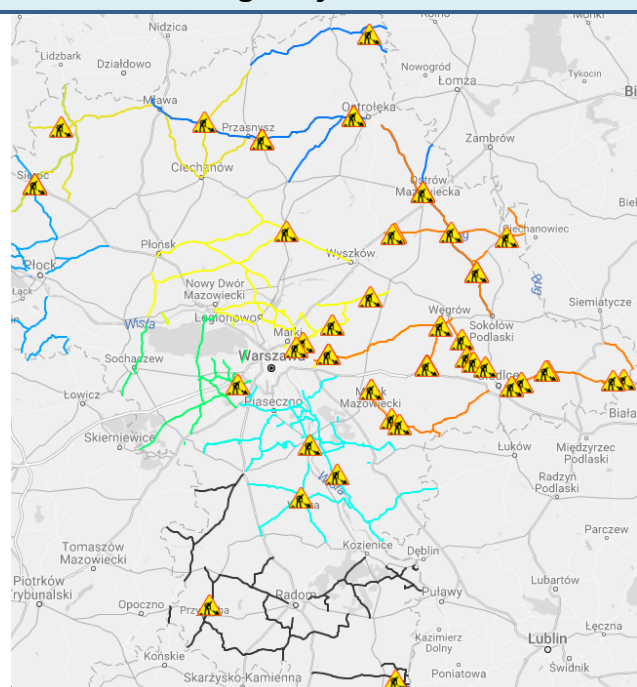

Drogi wojewódzkie

WOJEWÓDZKIE CENTRUM ZARZĄDZANIA KRYZYSOWEGO

Plac Bankowy 3/5, 00-950 Warszawa, tel.: (22) 595-13-00; 595-13-01; 987; fax.: (22) 620-19-40; 695-63-53;

www.mazowieckie.pl