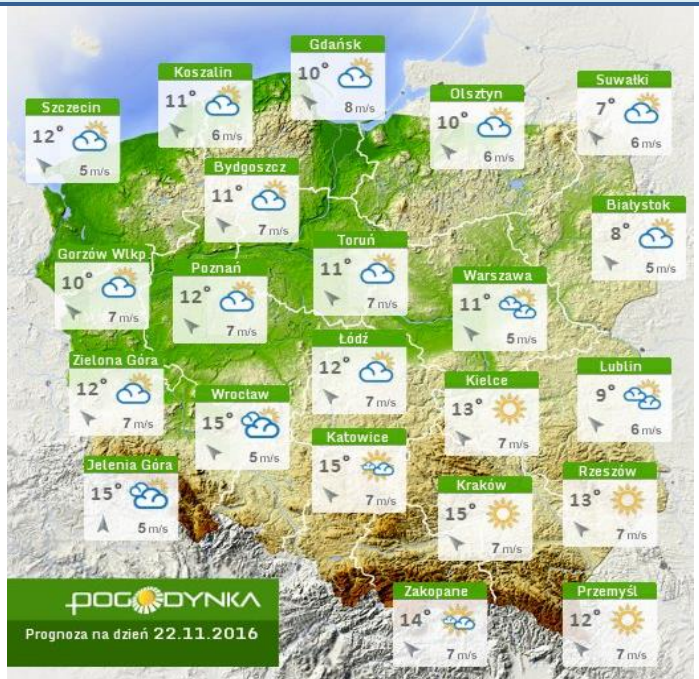

Prognoza pogody dla Polski na jutro

Ostrzeżenia meteo

BRAK

Ostrzeżenia hydro

BRAK