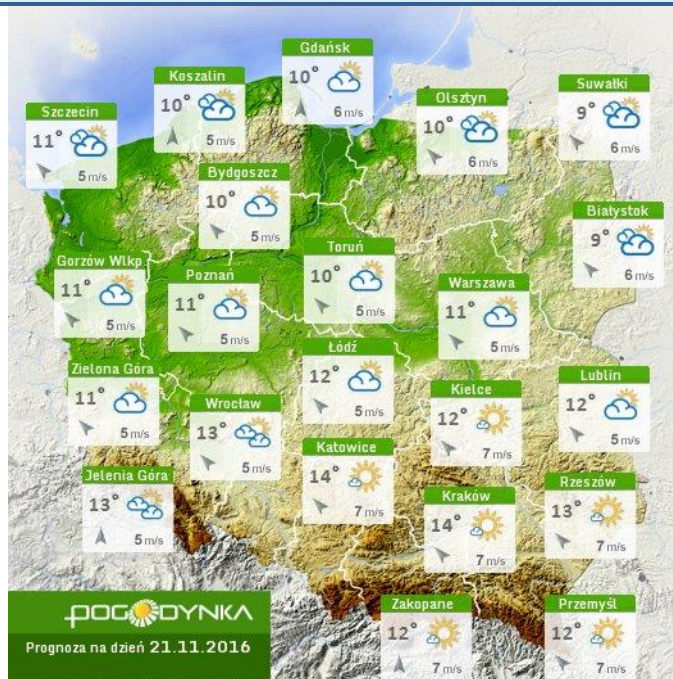

Prognoza pogody dla Polski na dziś