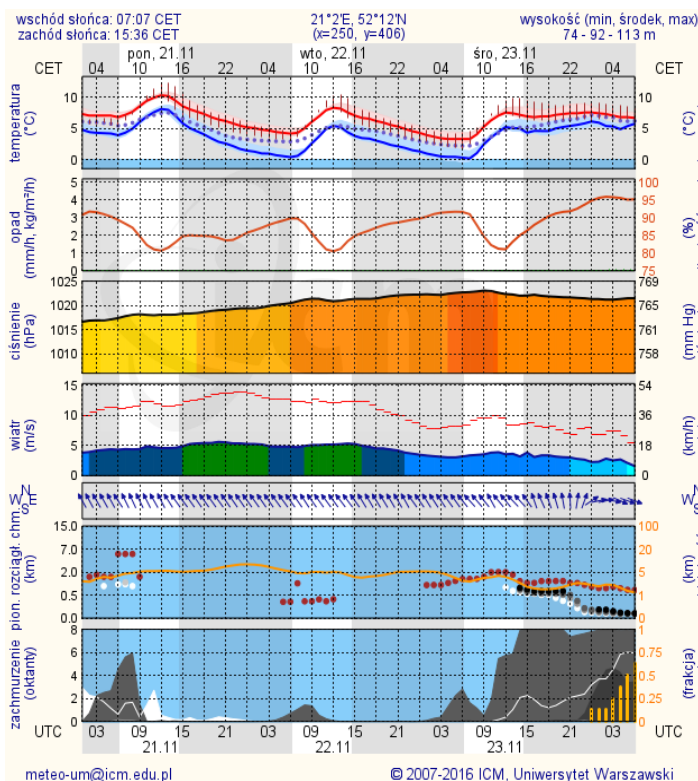

METEOROGRAMY dla głównych miast województwa mazowieckiego:

Warszawa