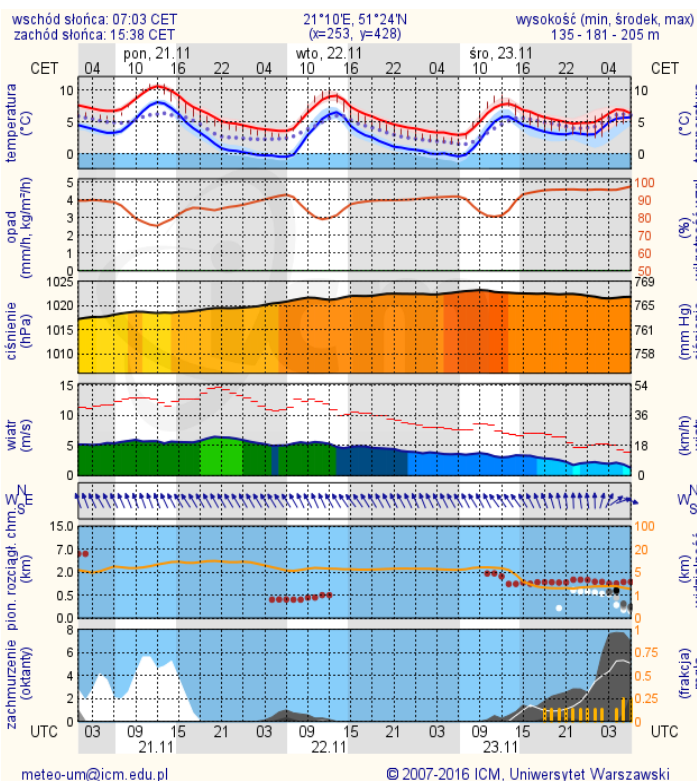

METEOROGRAMY dla głównych miast województwa mazowieckiego:

Warszawa

Radom

Płock

Ciechanów