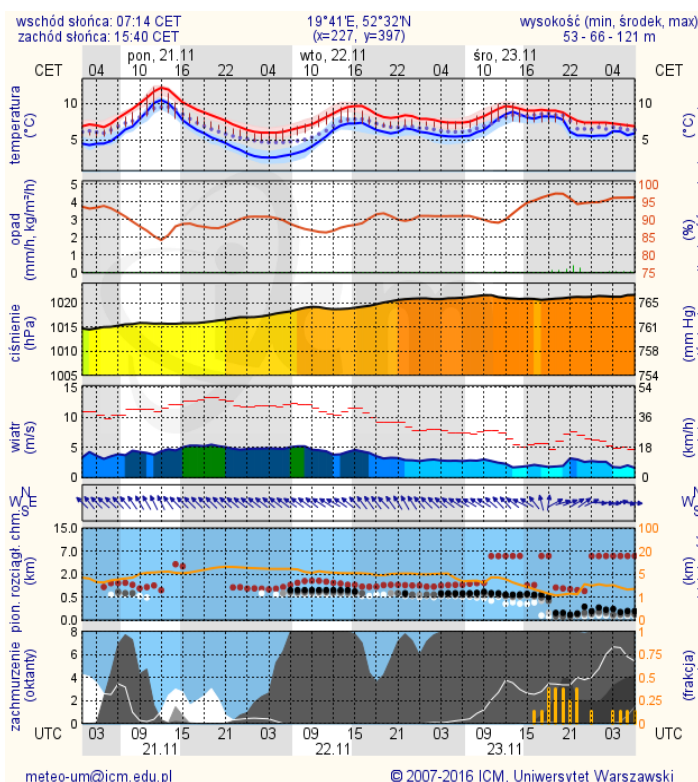

METEOROGRAMY dla głównych miast województwa mazowieckiego:

Warszawa

Radom

Płock

Ciechanów