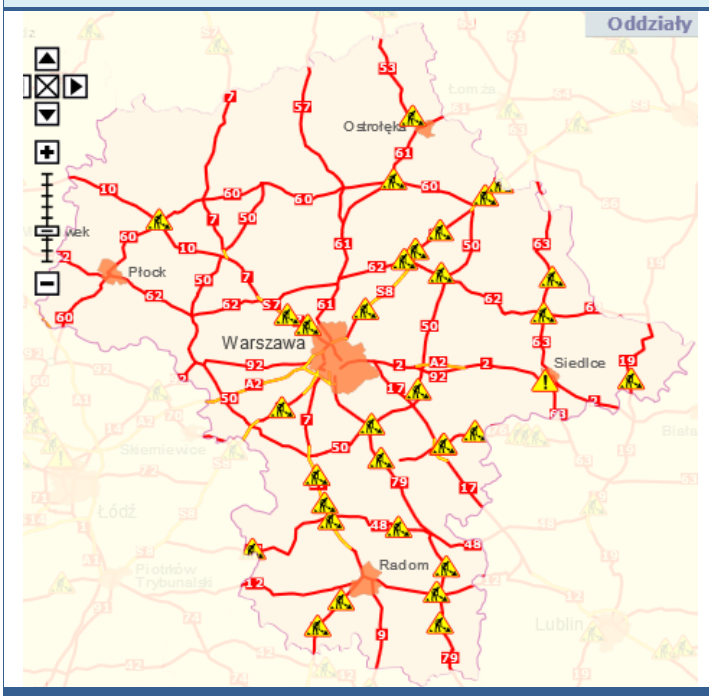

# ZAGROŻENIA ŚRODOWISKA

Wyniki pomiarów zanieczyszczeń powietrza za minioną dobę [w µg/m<sup>3</sup>] na automatycznych stacjach WIOŚ w Warszawie

DATA 20-11-2016 < > Kalendarz Prezentuj dane												
Stacja	PM10		NO2		CO		O3		SO2-S1		SO2-S24	
	µg/m <sup>3</sup>	% LV	µg/m <sup>3</sup>	% LV	µg/m <sup>3</sup>	% LV	µg/m <sup>3</sup>	% LV	µg/m <sup>3</sup>	% LV	µg/m <sup>3</sup>	% LV
Belsk-IGFPAN			18.3	9.13	332	3.32	53.9	44.73	7.5	2.14	4.6	3.67
Granica-KPN			14.5	7.23			51.3	42.57	6.3	1.8	3.1	2.47
Guty Duże			12.8	6.38			53.7	44.56	3	0.86	1.6	1.27
Legionowo-Zegrzyńska			14.8	7.38			51.2	42.49	9.7	2.77	4.2	3.35
Otwock-Brzozowa			18.6	9.28	720	7.2	52.6	43.65	19.8	5.65	6.4	5.1
Piastów-Pułaskiego			24.3	12.12			48	39.83	14.2	4.05	9.1	7.25
Płock-Reja	18.6	36.83	21.5	10.72	725	7.25	51.8	42.99	4.9	1.4	3.2	2.55
Płock-Gimnazjum			18.8	9.38	474	4.74	46.8	38.84	3.1	0.88	2	1.59
Radom-Tochtermana	19.7	39.01	35.3	17.61	786	7.86	49	40.66	9.5	2.71	6.2	4.94
Siedlce-Konarskiego	22.3	44.16	18.6	9.28	546	5.46	54.1	44.9	8.8	2.51	3.9	3.11
Warszawa-Komunikacyjna	22.5	44.55	61.6	30.72	643	6.43						
Warszawa-Marszałkowska	24.6	48.71	52.6	26.23	853	8.53						
Warszawa-Podleśna							45.3	37.59				
Warszawa-Targówek	23.8	47.13	33	16.46	715	7.15	42.9	35.6	11.6	3.31	5.3	4.22
Warszawa-Ursynów	18.8	37.23	23.9	11.92			35.1	29.13	13.6	3.88	10.2	8.13
Żyrardów-Roosevelta	21.4	42.38										

■ Bardzo dobry  
■ Dobry  
■ Umiarkowanie  
■ Dostateczny  
■ Zły  
■ Bardzo zły  
■ brak pomiaru

Powyższa tabela przedstawia następujące parametry dla doby wskazanej w górnym oknie (domyślnie jest to doba poprzedzająca aktualną):  
 O<sub>3</sub> - m maksymalna średnia 8-godzinna  
 CO - maksymalna średnia 8-godzinna  
 NO<sub>2</sub> - maksymalna średnia 1-godzinna  
 SO<sub>2</sub>-S1 - maksymalna średnia 1-godzinna  
 SO<sub>2</sub>-S24 - średnia 24-godzinna  
 PM10 - średnia 24-godzinna

## Utrudnienia na drogach

### Drogi krajowe