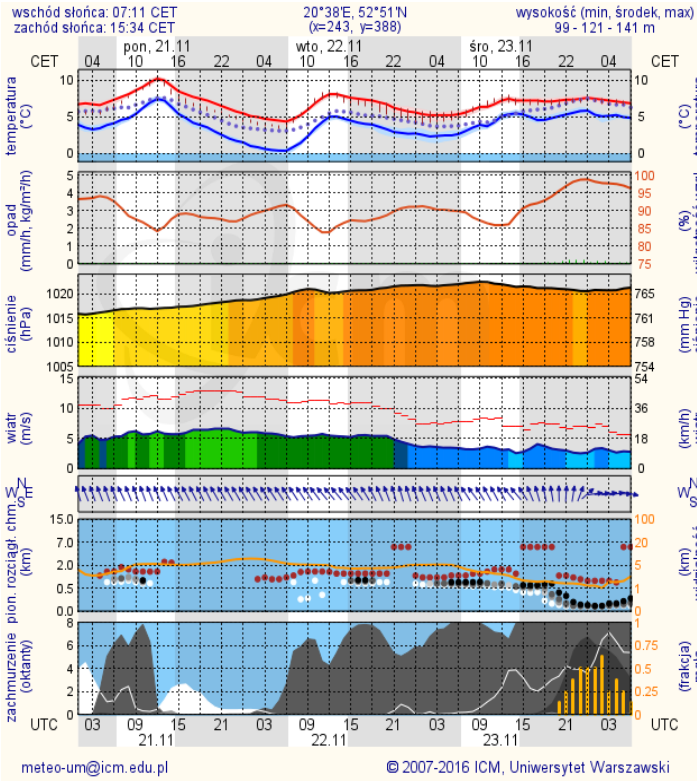

METEOROGRAMY dla głównych miast województwa mazowieckiego:

Warszawa

Radom

Płock

Ciechanów