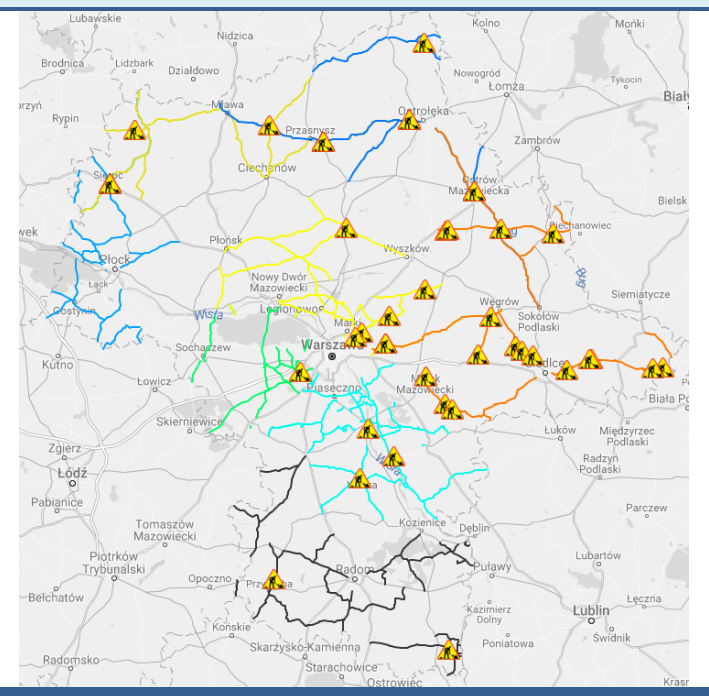

Drogi wojewódzkie