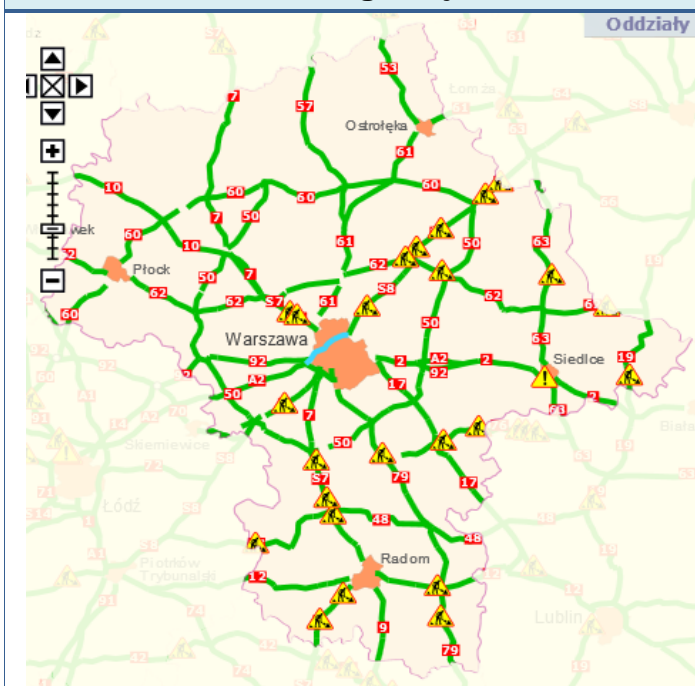

### Najważniejsze zdarzenia z minionej doby

1. Ostrołęka – pożar baraku, jedna osoba śmiertelna.
2. Grodzisk Mazowiecki – trzy osoby podtrute tlenkiem węgla.
3. Obchody Święta Niepodległości.

**ZAGROŻENIA ŚRODOWISKA**

 Wyniki pomiarów zanieczyszczeń powietrza za minioną dobę [w µg/m<sup>3</sup>] na automatycznych stacjach WIOŚ w Warszawie

DATA	11-11-2016		<	>	Kalendarz	Prezentuj dane						
Stacja	PM10		NO2		CO		O3		SO2-S1		SO2-S24	
	µg/m3	% LV	µg/m3	% LV	µg/m3	% LV	µg/m3	% LV	µg/m3	% LV	µg/m3	% LV
Belsk-IGFPAN			18.4	9.18	455	4.55	27.6	22.9	16.9	4.82	5	3.98
Granica-KPN			30.4	15.16			38.8	32.2	7.1	2.03	2.3	1.83
Guty Duże			10.6	5.29			32.6	27.05	2.9	0.83	1.1	0.88
Legionowo-Zegrzyńska			11.8	5.89			39.8	33.03	3.5	1	2.6	2.07
Otwock-Brzozowa					725	7.25	38.5	31.95				
Piastów-Pułaskiego			40.1	20			26.6	22.07	20.2	5.76	10.2	8.13
Płock-Reja	21.4	42.38	19.8	9.88	541	5.41	39.8	33.03	4.9	1.4	2.5	1.99
Płock-Gimnazjum			18.8	9.38	299	2.99	35.4	29.38	3.6	1.03	0.9	0.72
Radom-Tochtermana	35	69.31	25	12.47	779	7.79	12.5	10.37	6.1	1.74	4.2	3.35
Siedlce-Konarskiego	39	77.23	18.3	9.13	784	7.84	34.3	28.46	4	1.14	2	1.59
Warszawa-Komunikacyjna	36.9	73.07	46.4	23.14	756	7.56						
Warszawa-Marszałkowska	36.9	73.07	45.8	22.84	1083	10.83						
Warszawa-Podleśna							30.4	25.23				
Warszawa-Targówek	31.8	62.97	34.2	17.06	813	8.13	26.9	22.32	3.7	1.06	2.1	1.67
Warszawa-Ursynów	30.5	60.4	32.8	16.36			26.5	21.99	9.4	2.68	8.3	6.61
Żyrardów-Roosevelta	26.5	52.48										

Bardzo dobry  
 Dobry  
 Umiarkowanie  
 Dostateczny  
 Zły  
 Bardzo zły  
 brak pomiaru

Powyższa tabela przedstawia następujące parametry dla doby wskazanej w górnym oknie (domyślnie jest to doba poprzedzająca aktualną):  
 O<sub>3</sub> - m. maksymalna średnia 8-godzinna  
 CO - m. maksymalna średnia 8-godzinna  
 NO<sub>2</sub> - maksymalna średnia 1-godzinna  
 SO<sub>2</sub>-S1 - maksymalna średnia 1-godzinna  
 SO<sub>2</sub>-S24 - średnia 24-godzinna  
 PM10 - średnia 24-godzinna

## Drogi krajowe