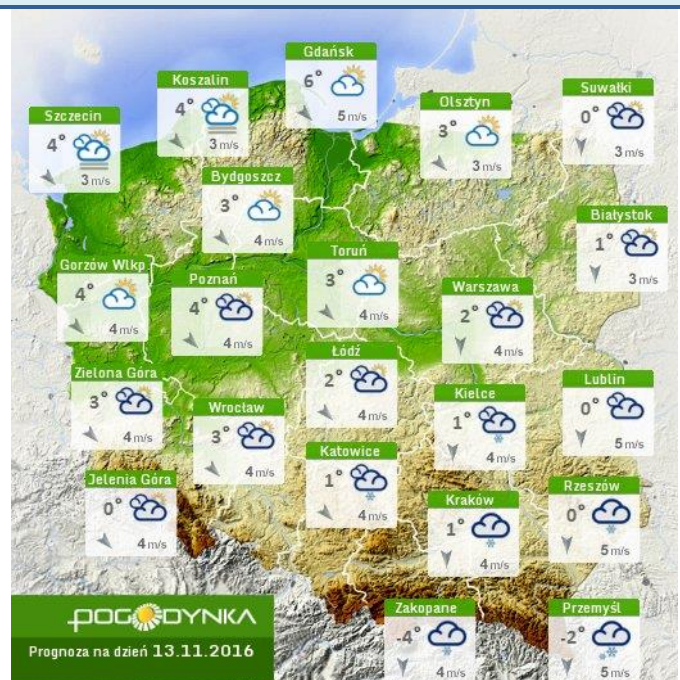

Prognoza pogody dla Polski na dziś

Prognoza pogody dla Polski na jutro

Ostrzeżenia meteo

Ostrzeżenia hydro

OSTRZEŻENIE Nr 62
Zjawisko: **Oblodzenie**
Stopień zagrożenia: 1

Biuro: Biuro Prognoz Meteorologicznych i Komercyjnych

Obszar: województwo mazowieckie

Ważność: od 2016-11-11 19:00:00 do 2016-11-12 07:00:00

Przebieg: Prognozuje się spadek temperatury powietrza poniżej 0°C powodujący zamarzanie mokrych nawierzchni dróg i chodników. Temperatura minimalna od -7°C na północy do -1°C na południu województwa, przy gruncie odpowiednio od -8°C do -2°C.

Prawdopodobieństwo: 80%

Uwagi: Brak.

Czas wydania: 2016-11-11 17:49:00

Synoptyk: Szymon Ogórek

BRAK