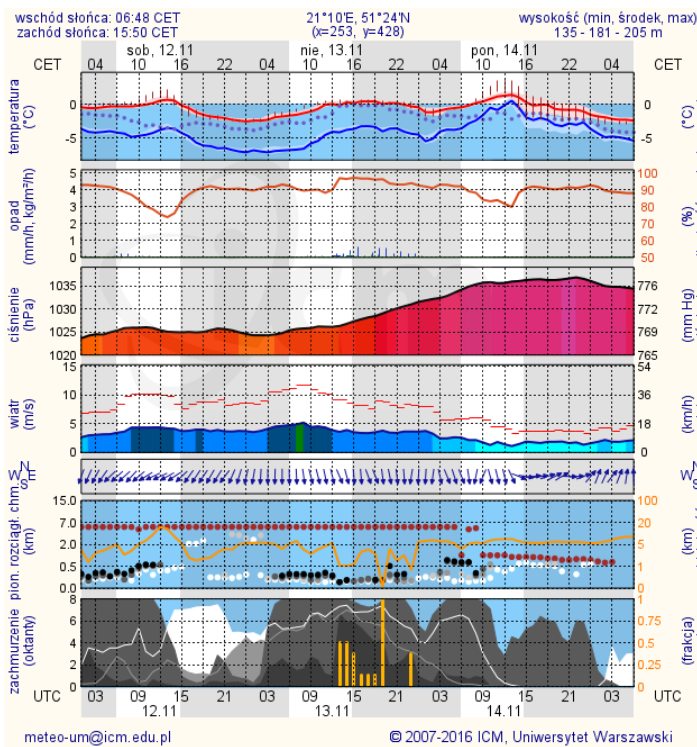

METEOROGRAMY dla głównych miast województwa mazowieckiego:

Warszawa

Radom

Płock

Ciechanów