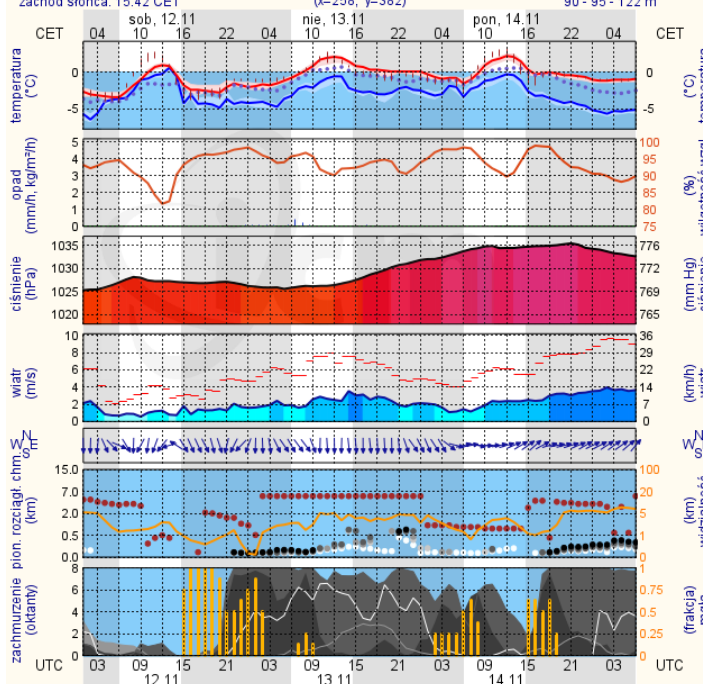

## Ciechanów

## Ostrołęka

wschód słońca: 06:52 CET  
zachód słońca: 15:42 CET

21°33'E, 53°3'N  
(x=258, y=382)

wysokość (min, środek, max)  
90 - 95 - 122 m

meteo-um@icm.edu.pl

© 2007-2016 ICM, Uniwersytet Warszawski

## Siedlce

wschód słońca: 06:46 CET  
zachód słońca: 15:43 CET

22°16'E, 52°10'N  
(x=271, y=406)

wysokość (min, środek, max)  
149 - 164 - 183 m

meteo-um@icm.edu.pl

© 2007-2016 ICM, Uniwersytet Warszawski