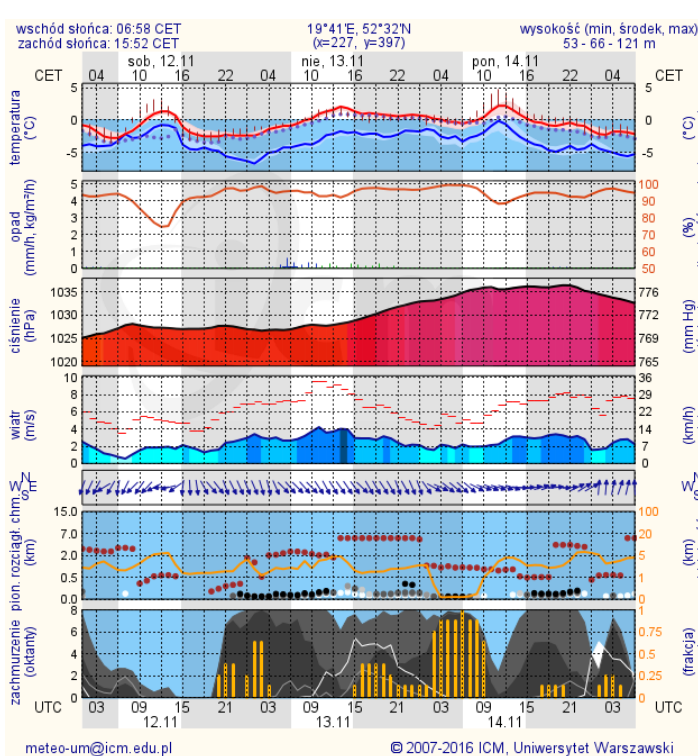

METEOROGRAMY dla głównych miast województwa mazowieckiego:

Warszawa

Radom

Płock

Ciechanów