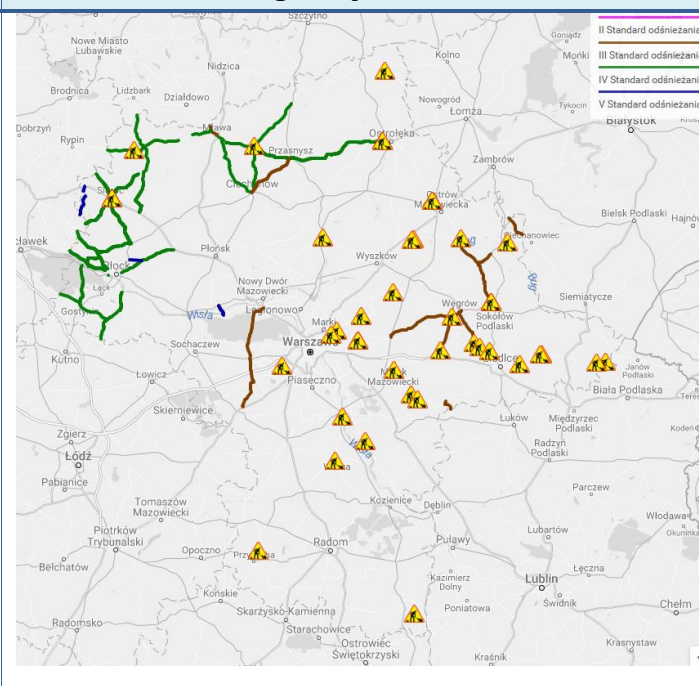

Drogi wojewódzkie