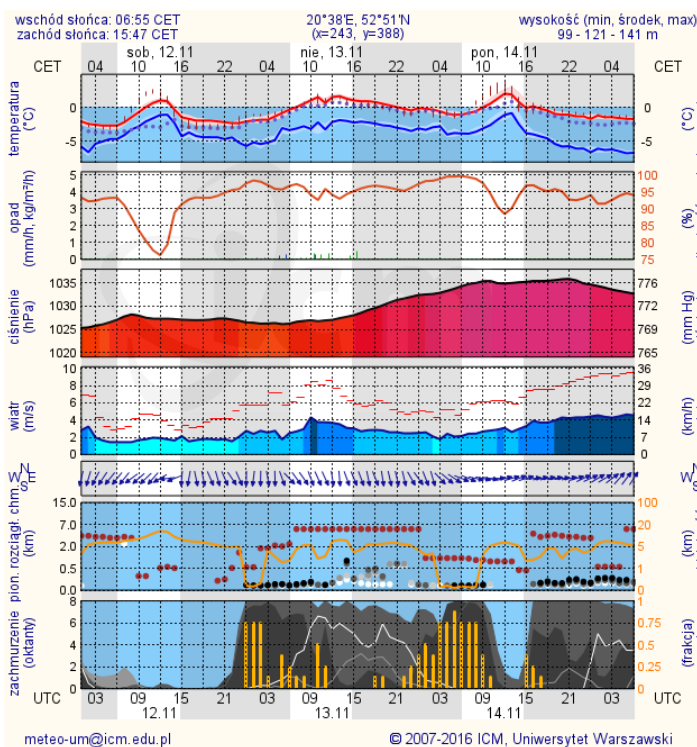

METEOROGRAMY dla głównych miast województwa mazowieckiego:

Warszawa

Radom

Płock

Ciechanów