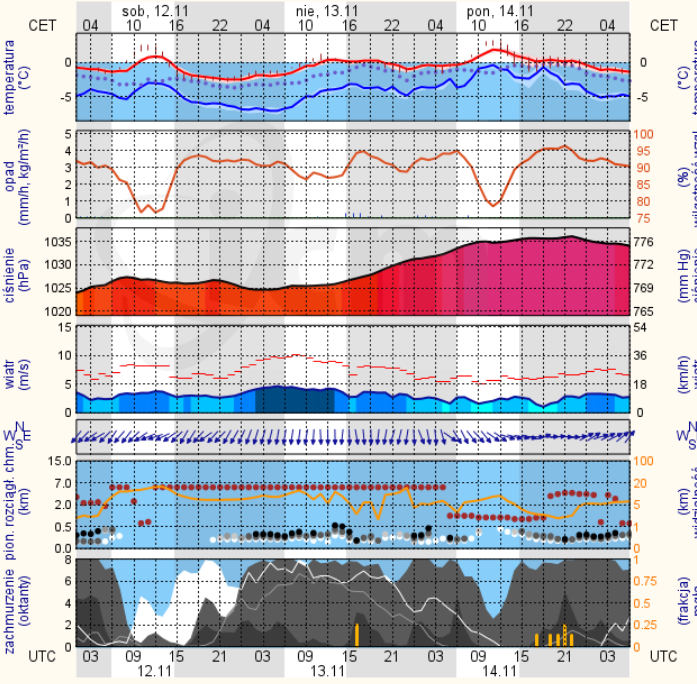

## Ostrołęka

wschód słońca: 06:52 CET  
zachód słońca: 15:42 CET

21°33'E, 53°3'N  
(x=258, y=382)

wysokość (min, środek, max)  
90 - 95 - 122 m

meteo-um@icm.edu.pl

© 2007-2016 ICM, Uniwersytet Warszawski

## Siedlce

wschód słońca: 06:46 CET  
zachód słońca: 15:43 CET

22°16'E, 52°10'N  
(x=271, y=406)

wysokość (min, środek, max)  
149 - 164 - 183 m

meteo-um@icm.edu.pl

© 2007-2016 ICM, Uniwersytet Warszawski