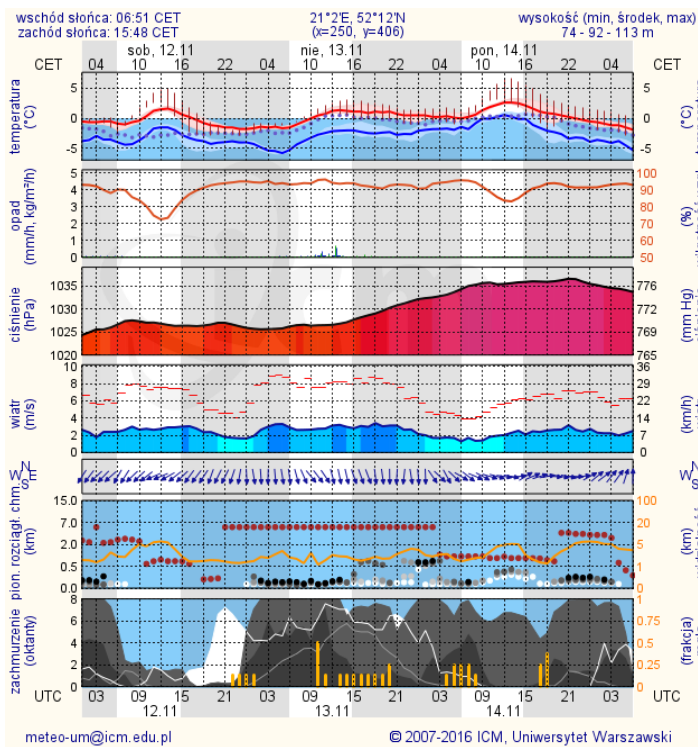

METEOROGRAMY dla głównych miast województwa mazowieckiego:

Warszawa