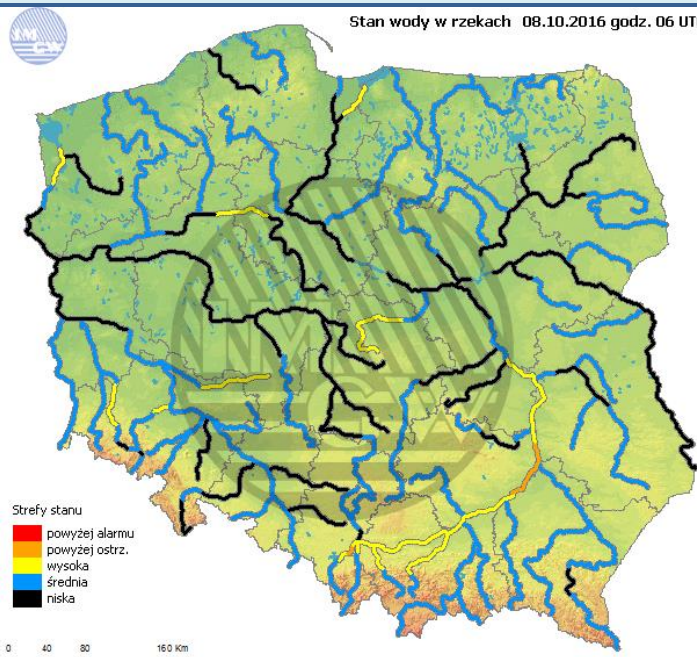

INFORMACJE HYDROLOGICZNO - METEOROLOGICZNE

Stan wody na głównych rzekach Polski

Stan wody w rzekach 08.10.2016 godz. 06 UTC