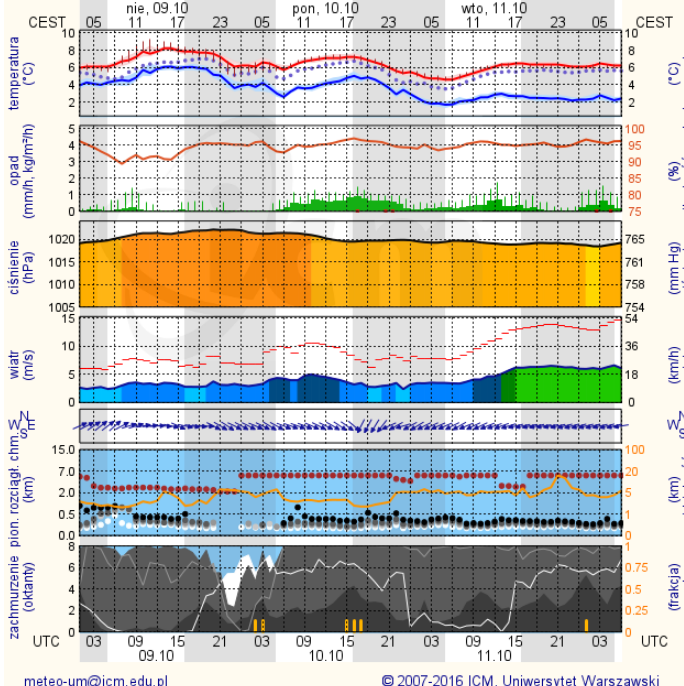

Barwno dobry	Powyzsza tabela przedstawia następujące parametry dla doby wskazanej w górnym o knie (domyślnie jest to doba poprzedzająca aktualną):
Dobry	O <sub>3</sub> - maksymalna średnia 8-godzinną
Umiarkowanie	CO - maksymalna średnia 8-godzinną
Dostateczny	NO <sub>2</sub> - maksymalna średnia 1-godzinną
Zły	SO <sub>2</sub> -S1 - maksymalna średnia 1-godzinną
Barwno zły	SO <sub>2</sub> -S24 - średnia 24-godzinną
brak pomiaru	PM10 - średnia 24-godzinną

## dla głównych miast województwa mazowieckiego:

### Warszawa

wschód słońca: 06:51 CEST  
zachód słońca: 17:54 CEST  
21°2'E, 52°12'N  
(x=250, y=406)  
wysokość (min, środek, max)  
74 - 92 - 113 m

### Radom

wschód słońca: 06:49 CEST  
zachód słońca: 17:55 CEST  
21°10'E, 51°24'N  
(x=253, y=428)  
wysokość (min, środek, max)  
135 - 181 - 205 m