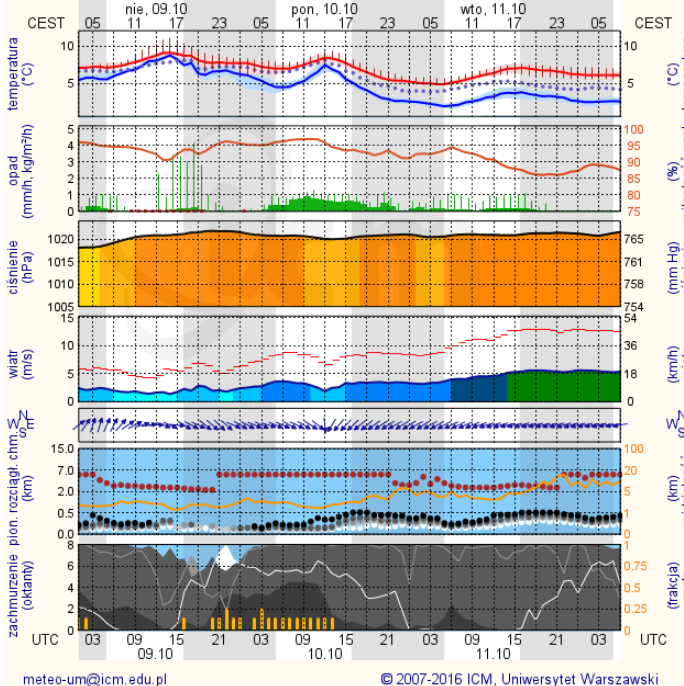

Barwno dobry	Powyzsza tabela przedstawia następujące parametry dla doby wskazanej w górnym o knie (domyślnie jest to doba poprzedzająca aktualną):
Dobry	O <sub>3</sub> - maksymalna średnia 8-godzinną
Umiarkowanie	CO - maksymalna średnia 8-godzinną
Dostateczny	NO <sub>2</sub> - maksymalna średnia 1-godzinną
Zły	SO <sub>2</sub> -S1 - maksymalna średnia 1-godzinną
Barwno zły	SO <sub>2</sub> -S24 - średnia 24-godzinną
brak pomiaru	PM10 - średnia 24-godzinną

## Ostrzeżenia hydro/meteo

**BRAK**

# METEOROGRAMY

### Warszawa

wschód słońca: 06:51 CEST  
zachód słońca: 17:54 CEST  
21°2'E, 52°12'N  
(x=250, y=406)  
wysokość (min, środek, max)  
74 - 92 - 113 m