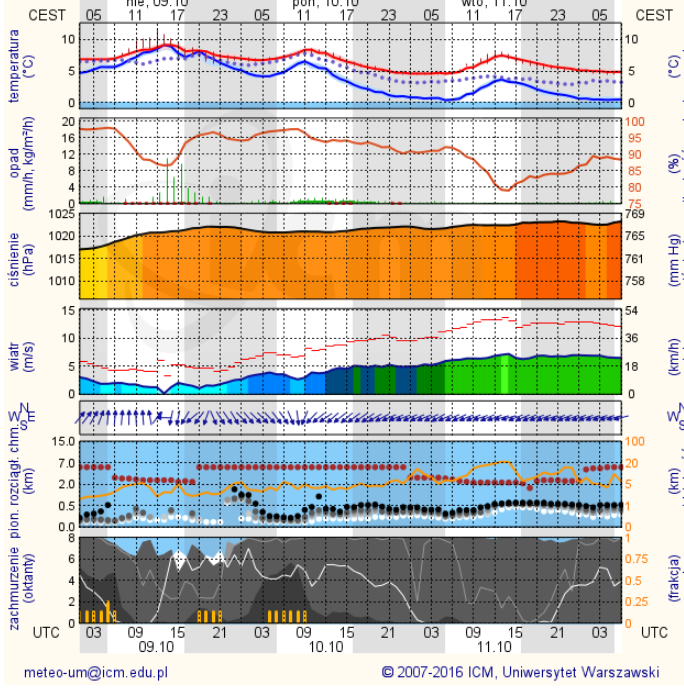

### Warszawa

wschód słońca: 06:51 CEST  
zachód słońca: 17:54 CEST  
21°2'E, 52°12'N  
(x=250, y=406)  
wysokość (min, środek, max)  
74 - 92 - 113 m

### Radom

wschód słońca: 06:49 CEST  
zachód słońca: 17:55 CEST  
21°10'E, 51°24'N  
(x=253, y=428)  
wysokość (min, środek, max)  
135 - 181 - 205 m

### Płock

wschód słońca: 06:57 CEST  
zachód słońca: 17:59 CEST  
19°41'E, 52°32'N  
(x=227, y=397)  
wysokość (min, środek, max)  
53 - 66 - 121 m

### Ciechanów

wschód słońca: 06:53 CEST  
zachód słońca: 17:55 CEST  
20°38'E, 52°51'N  
(x=243, y=388)  
wysokość (min, środek, max)  
99 - 121 - 141 m