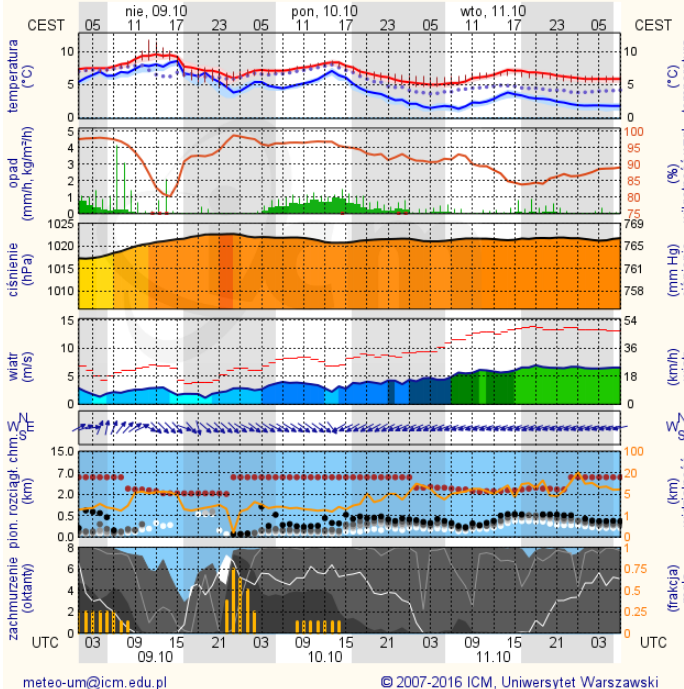

Barwno dobry	Powyzsza tabela przedstawia następujące parametry dla doby wskazanej w górnym o knie (domyślnie jest to doba poprzedzająca aktualną):
Dobry	O <sub>3</sub> - maksymalna średnia 8-godzinną
Umiarkowanie	CO - maksymalna średnia 8-godzinną
Dostateczny	NO <sub>2</sub> - maksymalna średnia 1-godzinną
Zły	SO <sub>2</sub> -S1 - maksymalna średnia 1-godzinną
Barwno zły	SO <sub>2</sub> -S24 - średnia 24-godzinną
brak pomiaru	PM10 - średnia 24-godzinną

### Warszawa

wschód słońca: 06:51 CEST  
zachód słońca: 17:54 CEST  
21°2'E, 52°12'N  
(x=250, y=406)  
wysokość (min, środek, max)  
74 - 92 - 113 m

### Radom

wschód słońca: 06:49 CEST  
zachód słońca: 17:55 CEST  
21°10'E, 51°24'N  
(x=253, y=428)  
wysokość (min, środek, max)  
135 - 181 - 205 m

### Płock

wschód słońca: 06:57 CEST  
zachód słońca: 17:59 CEST  
19°41'E, 52°32'N  
(x=227, y=397)  
wysokość (min, środek, max)  
53 - 66 - 121 m