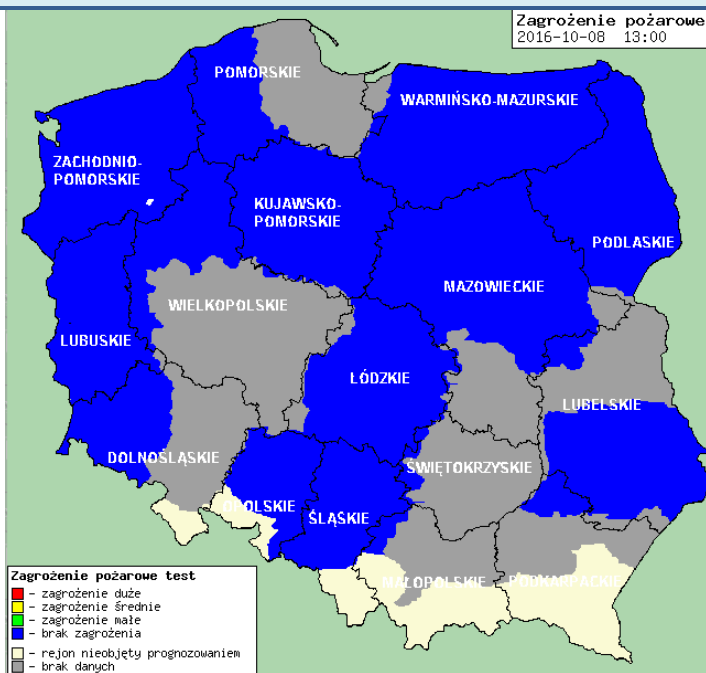

Zagrożenie pożarowe w lasach

Ostrzeżenia hydro/meteo