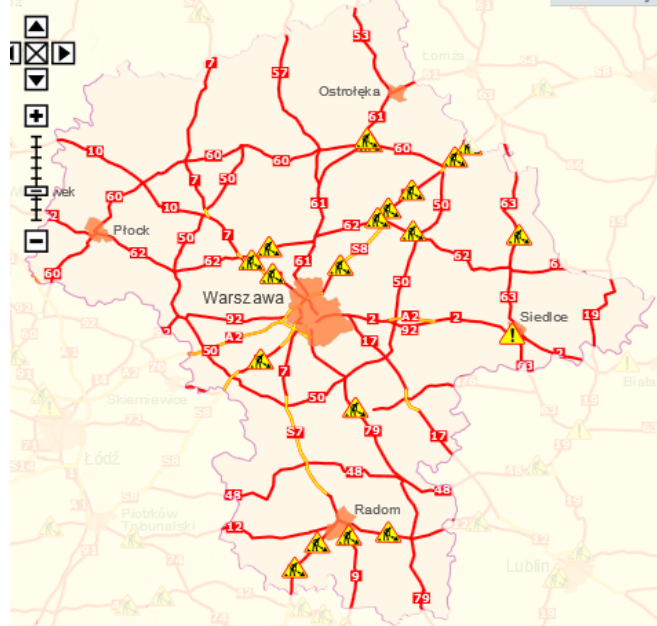

Utrudnienia na drogach

Drogi krajowe

Oddziały