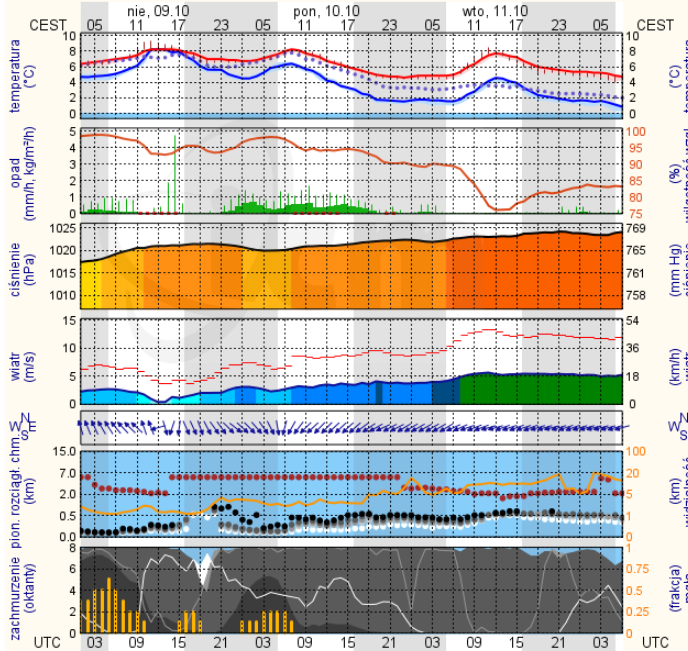

Ostrołęka

wschód słońca: 06:50 CEST
zachód słońca: 17:51 CEST
21°33'E, 53°3'N
(x=258, y=382)
wysokość (min, środek, max)
90 - 95 - 122 m