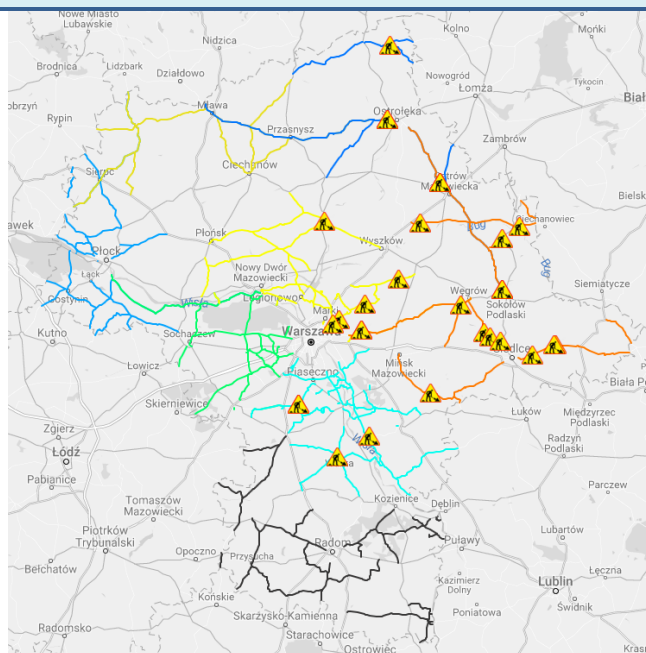

# ZAGROŻENIA ŚRODOWISKA

Wyniki pomiarów zanieczyszczeń powietrza za minioną dobę [w  $\mu\text{g}/\text{m}^3$ ] na automatycznych stacjach WIOŚ w Warszawie

DATA		08-10-2016		< >		Kalendarz		Prezentuj dane					
Stacja	PM10		NO2		CO		O3		SO2-S1		SO2-S24		
	$\mu\text{g}/\text{m}^3$	% LV	$\mu\text{g}/\text{m}^3$	% LV	$\mu\text{g}/\text{m}^3$	% LV	$\mu\text{g}/\text{m}^3$	% LV	$\mu\text{g}/\text{m}^3$	% LV	$\mu\text{g}/\text{m}^3$	% LV	
Belsk-IGFPAN			9.5	4.74	228	2.28	40.5	33.61	4.8	1.37	2.8	2.23	
Granica-KPN			8.3	4.14			38.8	32.2	2.9	0.83	2.7	2.15	
Guty Duże			4.3	2.14			32.6	27.05	0.9	0.26	0.5	0.4	
Legionowo-Zegrzyńska			10.6	5.29			29.8	24.73	3.3	0.94	2	1.59	
Otwock-Brzozowa			21.7	10.82	346	3.46	28	23.24	18.9	5.39	3.4	2.71	
Piastów-Pułaskiego			23.8	11.87			26.4	21.91	7.7	2.2	4.6	3.67	
Płock-Reja	10.9	21.58	19.6	9.78	877	8.77	21.1	17.51	28	7.99	6.8	5.42	
Płock-Gimnazjum			15.4	7.68	412	4.12	21.9	18.17	22.7	6.48	7.2	5.74	
Radom-Tochtermana													
Siedlce-Konarskiego	24.5	48.51	29.5	14.71	905	9.05	37.3	30.95	3.6	1.03	1.8	1.43	
Warszawa-Komunikacyjna	21.9	43.37	58	28.93	1056	10.56							
Warszawa-Marszałkowska	18	35.64	37.5	18.7	1089	10.89							
Warszawa-Podleśna							19.9	16.51					
Warszawa-Targówek	18.8	37.23	32.3	16.11	717	7.17	20.3	16.85	37.8	10.78	6.3	5.02	
Warszawa-Ursynów	16.5	32.67	21	10.47			23.7	19.67	9.9	2.82	4.9	3.9	
Żyrardów-Roosevelta	10.8	21.39											

Barwno dobry	Powyzsza tabela przedstawia następujące parametry dla doby wskazanej w górnym o knie (domyślnie jest to doba poprzedzająca aktualną):
Dobry	O <sub>3</sub> - maksymalna średnia 8-godzinną
Umiarkowanie	CO - maksymalna średnia 8-godzinną
Dostateczny	NO <sub>2</sub> - maksymalna średnia 1-godzinną
Zły	SO <sub>2</sub> -S1 - maksymalna średnia 1-godzinną
Barwno zły	SO <sub>2</sub> -S24 - średnia 24-godzinną
brak pomiaru	PM10 - średnia 24-godzinną

## Drogi krajowe

Oddziały

## Drogi wojewódzkie