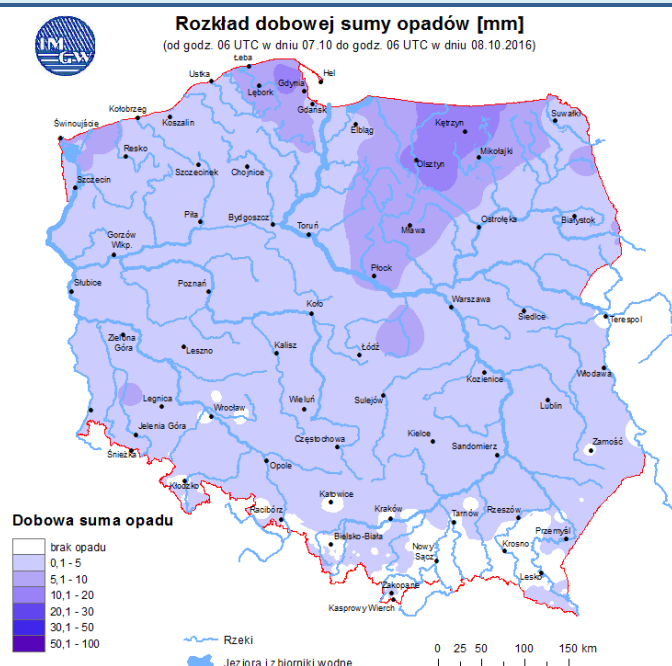

Rozkład dobowej sumy opadów

Rozkład dobowej sumy opadów [mm]
(od godz. 06 UTC w dniu 07.10 do godz. 06 UTC w dniu 08.10.2016)