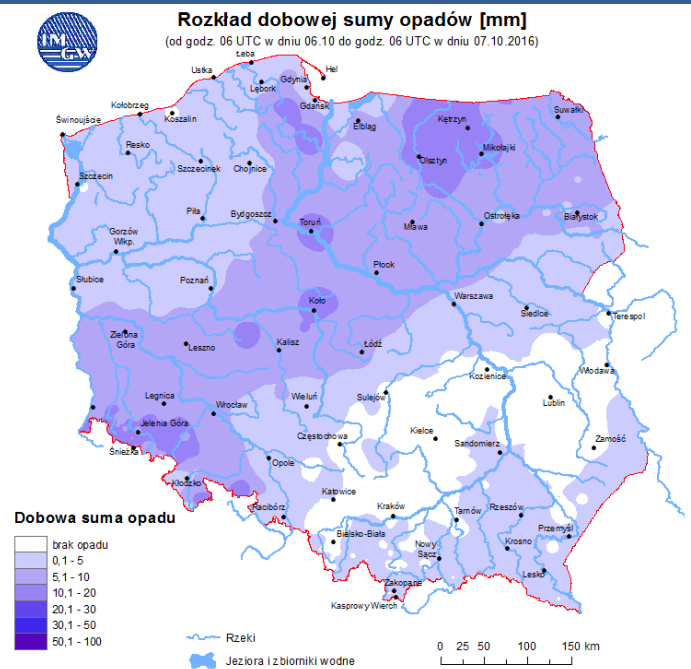

ZESTAWIENIE DANYCH STATYSTYCZNYCH
za okres: 07.10. – 08.10.2016 r.

	KOMENDA STOŁECZNA POLICJI	W analizowanym okresie	Od początku roku	
	1) Odnotowano wypadków	Ogółem	8	1984
	2) Ofiary śmiertelne w wypadkach drogowych/ kolejowych/ lotniczych		0/0/0	72/12/0
	3) Osoby ranne w wypadkach drogowych/kolejowych/lotniczych		11/0/0	2350/7/0
	4) Utonięcia /wychłodzenia		0/0	14/7
	KOMENDA WOJEWÓDZKA POLICJI	W analizowanym okresie	Od początku roku	
	1) Odnotowano wypadków	Ogółem	7	1909
	2) Ofiary śmiertelne w wypadkach drogowych/ kolejowych/ lotniczych		0/0/0	213/6/2
	3) Osoby ranne w wypadkach drogowych/kolejowych/lotniczych		12/0/0	2273/5/1
	4) Utonięcia/wychłodzenia		0/0	30/8
	KOMENDA WOJEWÓDZKA PAŃSTWOWEJ STRAŻY POŻARNEJ	W analizowanym okresie	Od początku roku	
	1) Liczba pożarów	ogółem	21	56715
	2) Ofiary śmiertelne w pożarach/zaczadzenia		0/0	28/5
	3) Osoby ranne w pożarach/zatrute CO		0/0	311/29
	NADWIŚLAŃSKI ODDZIAŁ STRAŻY GRANICZNEJ	W dniu 07.10.2016	Od 01.01.2016	
	1) Ruch graniczny: schengen/non-schengen		36184/13877	8734341/3962347
	2) Złożone wnioski o nadanie statusu uchodźcy		2	629
	3) Cudzoziemcy, którym odmówiono wjazdu do RP/zatrzymano		0/3	369/913

Barażo dobry	Powyzsza tabela przedstawia nastepujace parametry dla doby wskazanej w g6mym oknie (domyslnie jest to doba poprzedzajaca aktualna):
Dobry	O ₃ - m maksymalna srednia 8-godzinnna
Umiarko wany	CO - m maksymalna srednia 8-godzinnna
Dostateczny	NO ₂ - m maksymalna srednia 1-godzinnna
Zly	SO ₂ -S1 - m maksymalna srednia 1-godzinnna
Barażo zly	SO ₂ -S24 - srednia 24-godzinnna
brak pomiaru	PM10 - srednia 24-godzinnna

Utrudnienia na drogach

Drogi krajowe

Oddziały

Drogi wojewódzkie

INFORMACJE HYDROLOGICZNO - METEOROLOGICZNE

Stan wody na głównych rzekach Polski

Rozkład dobowej sumy opadów

Prognoza pogody dla Polski na dziś