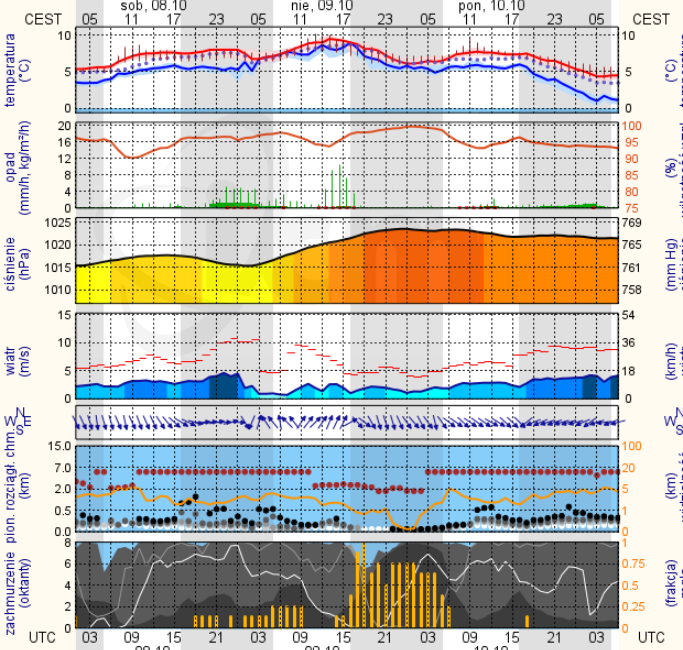

Barażo dobry	Powyzsza tabela przedstawia nastepujace parametry dla doby wskazanej w g6mym oknie (domyslnie jest to doba poprzedzajaca aktualna):
Dobry	O ₃ - m maksymalna srednia 8-godzinnna
Umiarko wany	CO - m maksymalna srednia 8-godzinnna
Dostateczny	NO ₂ - m maksymalna srednia 1-godzinnna
Zly	SO ₂ -S1 - m maksymalna srednia 1-godzinnna
Barażo zly	SO ₂ -S24 - srednia 24-godzinnna
brak pomiaru	PM10 - srednia 24-godzinnna

Prognoza pogody dla Polski na jutro

Zagrożenie pożarowe w lasach

Ostrzeżenia hydro/meteo

BRAK

METEOROGRAMY

dla głównych miast województwa mazowieckiego:

Warszawa

Radom

Płock

wschód słońca: 06:55 CEST
zachód słońca: 18:02 CEST

19°41'E, 52°32'N
(x=227, y=397)

wysokość (min, środek, max)
53 - 66 - 121 m

meteo-um@icm.edu.pl

© 2007-2016 ICM, Uniwersytet Warszawski

Ciechanów

wschód słońca: 06:51 CEST
zachód słońca: 17:57 CEST