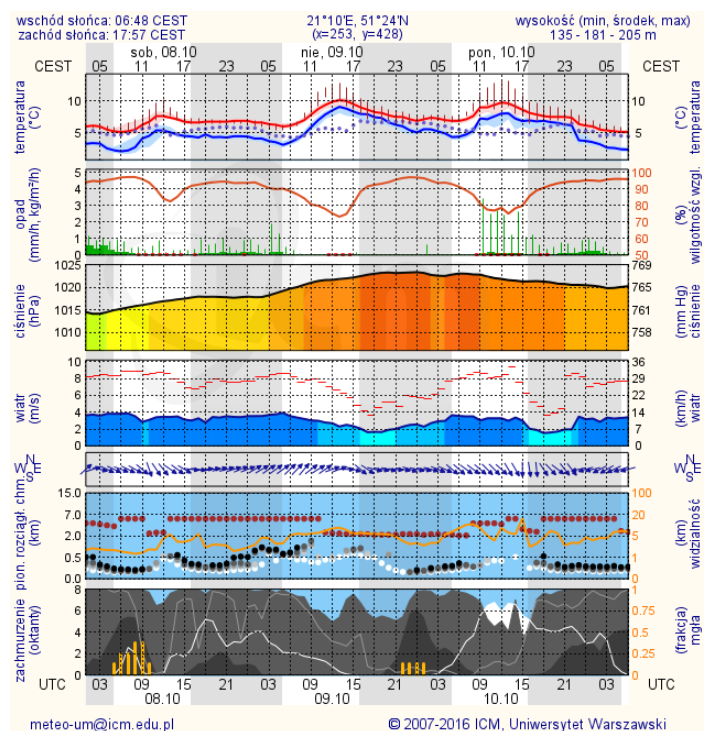

Barażo dobry	Powyzsza tabela przedstawia nastepujace parametry dla doby wskazanej w g6mym oknie (domyslnie jest to doba poprzedzajaca aktualna):
Dobry	O ₃ - m maksymalna srednia 8-godzinnna
Umiarko wany	CO - m maksymalna srednia 8-godzinnna
Dostateczny	NO ₂ - m maksymalna srednia 1-godzinnna
Zly	SO ₂ -S1 - m maksymalna srednia 1-godzinnna
Barażo zly	SO ₂ -S24 - srednia 24-godzinnna
brak pomiaru	PM10 - srednia 24-godzinnna

Prognoza pogody dla Polski na jutro

Zagrożenie pożarowe w lasach

Ostrzeżenia hydro/meteo

BRAK

METEOROGRAMY

dla głównych miast województwa mazowieckiego:

Warszawa

Radom

Płock

wschód słońca: 06:55 CEST
zachód słońca: 18:02 CEST

19°41'E, 52°32'N
(x=227, y=397)

wysokość (min, środek, max)
53 - 66 - 121 m

meteo-um@icm.edu.pl

© 2007-2016 ICM, Uniwersytet Warszawski

Ciechanów

wschód słońca: 06:51 CEST
zachód słońca: 17:57 CEST