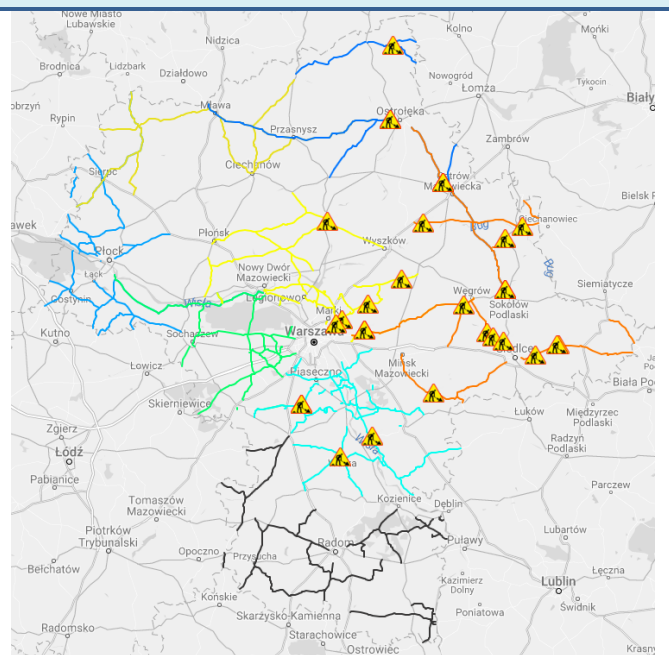

Barażo dobry	Powyzsza tabela przedstawia nastepujace parametry dla doby wskazanej w g6mym oknie (domyslnie jest to doba poprzedzajaca aktualna):
Dobry	O₃ - m maksymalna srednia 8-godzinnna
Umiarko wany	CO - m maksymalna srednia 8-godzinnna
Dostateczny	NO₂ - m maksymalna srednia 1-godzinnna
Zly	SO₂-S1 - m maksymalna srednia 1-godzinnna
Barażo zly	SO₂-S24 - srednia 24-godzinnna
brak pomiaru	PM10 - srednia 24-godzinnna

Utrudnienia na drogach

Drogi krajowe

Oddziały

Drogi wojewódzkie