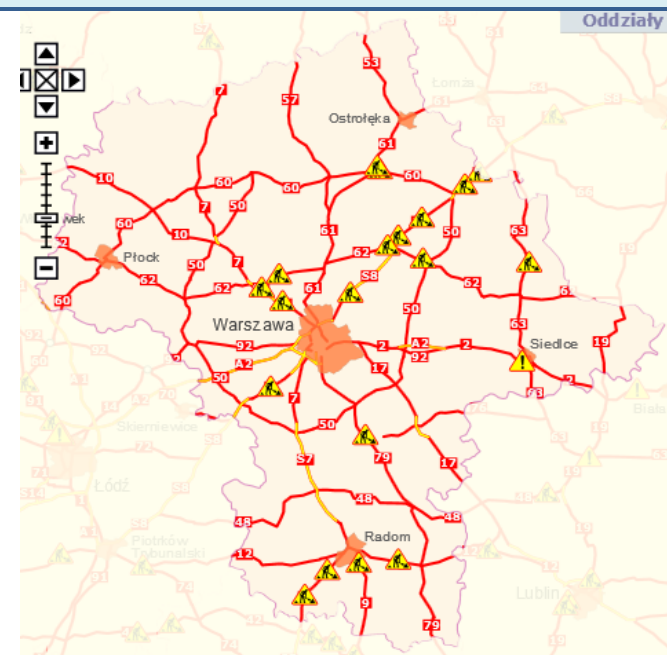

Barażo dobry	Powyzsza tabela przedstawia nastepujace parametry dla doby wskazanej w g6mym oknie (domyslnie jest to doba poprzedzajaca aktualna):
Dobry	O₃ - m maksymalna srednia 8-godzinnna
Umiarko wany	CO - m maksymalna srednia 8-godzinnna
Dostateczny	NO₂ - m maksymalna srednia 1-godzinnna
Zly	SO₂-S1 - m maksymalna srednia 1-godzinnna
Barażo zly	SO₂-S24 - srednia 24-godzinnna
brak pomiaru	PM10 - srednia 24-godzinnna

Utrudnienia na drogach

Drogi krajowe

Oddziały

Drogi wojewódzkie