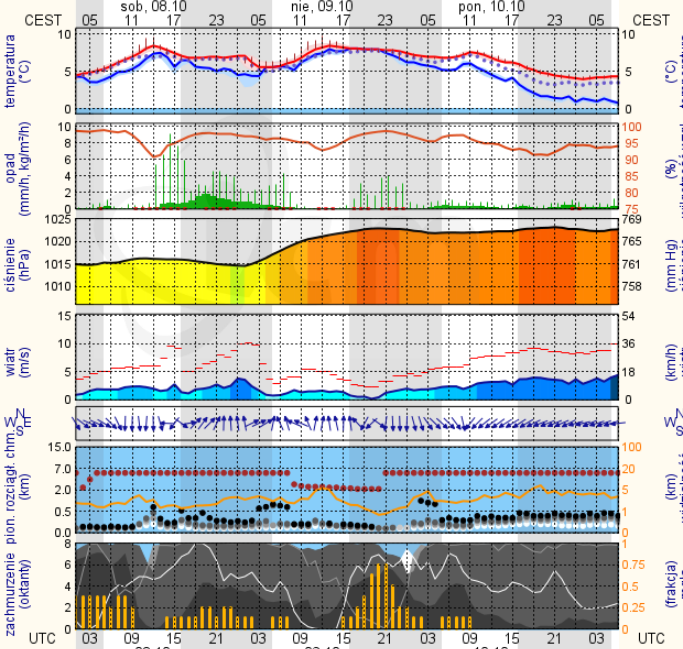

ZESTAWIENIE DANYCH STATYSTYCZNYCH
za okres: 07.10. – 08.10.2016 r.

	KOMENDA STOŁECZNA POLICJI	W analizowanym okresie	Od początku roku	
	1) Odnotowano wypadków	Ogółem	8	1984
	2) Ofiary śmiertelne w wypadkach drogowych/ kolejowych/ lotniczych		0/0/0	72/12/0
	3) Osoby ranne w wypadkach drogowych/kolejowych/lotniczych		11/0/0	2350/7/0
	4) Utonięcia /wychłodzenia		0/0	14/7
	KOMENDA WOJEWÓDZKA POLICJI	W analizowanym okresie	Od początku roku	
	1) Odnotowano wypadków	Ogółem	7	1909
	2) Ofiary śmiertelne w wypadkach drogowych/ kolejowych/ lotniczych		0/0/0	213/6/2
	3) Osoby ranne w wypadkach drogowych/kolejowych/lotniczych		12/0/0	2273/5/1
	4) Utonięcia/wychłodzenia		0/0	30/8
	KOMENDA WOJEWÓDZKA PAŃSTWOWEJ STRAŻY POŻARNEJ	W analizowanym okresie	Od początku roku	
	1) Liczba pożarów	ogółem	21	56715
	2) Ofiary śmiertelne w pożarach/zaczadzenia		0/0	28/5
	3) Osoby ranne w pożarach/zatrute CO		0/0	311/29
	NADWIŚLAŃSKI ODDZIAŁ STRAŻY GRANICZNEJ	W dniu 07.10.2016	Od 01.01.2016	
	1) Ruch graniczny: schengen/non-schengen		36184/13877	8734341/3962347
	2) Złożone wnioski o nadanie statusu uchodźcy		2	629
	3) Cudzoziemcy, którym odmówiono wjazdu do RP/zatrzymano		0/3	369/913

Płock

wschód słońca: 06:55 CEST
zachód słońca: 18:02 CEST

19°41'E, 52°32'N
(x=227, y=397)

wysokość (min, środek, max)
53 - 66 - 121 m

meteo-um@icm.edu.pl

© 2007-2016 ICM, Uniwersytet Warszawski

Ciechanów

wschód słońca: 06:51 CEST
zachód słońca: 17:57 CEST

20°38'E, 52°51'N
(x=243, y=388)

wysokość (min, środek, max)
99 - 121 - 141 m

meteo-um@icm.edu.pl

© 2007-2016 ICM, Uniwersytet Warszawski

Ostrołęka

wschód słońca: 06:48 CEST
zachód słońca: 17:54 CEST

21°33'E, 53°3'N
(x=258, y=382)

wysokość (min, środek, max)
90 - 95 - 122 m

meteo-um@icm.edu.pl

© 2007-2016 ICM, Uniwersytet Warszawski

Siedlce

wschód słońca: 06:44 CEST
zachód słońca: 17:52 CEST

22°16'E, 52°10'N
(x=271, y=406)

wysokość (min, środek, max)
149 - 164 - 183 m