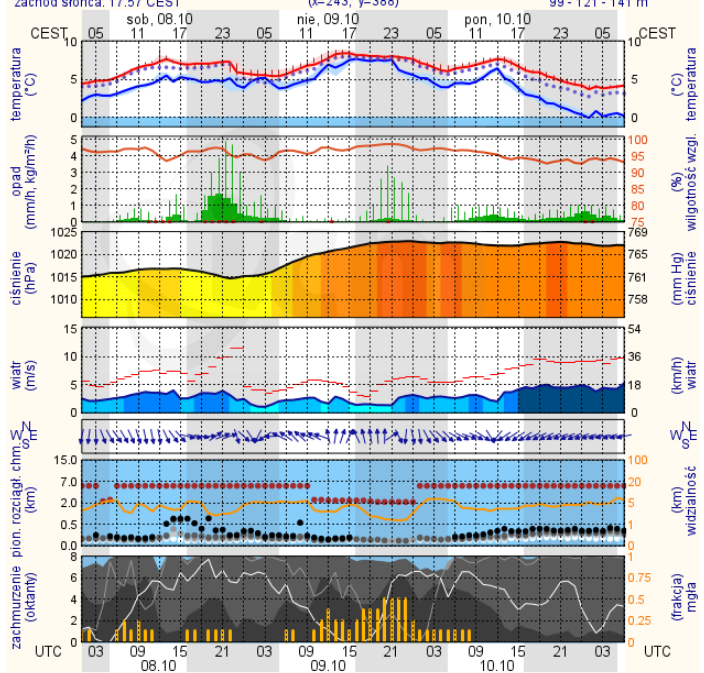

Barażo dobry	Powyzsza tabela przedstawia nastepujace parametry dla doby wskazanej w g6mym oknie (domyslnie jest to doba poprzedzajaca aktualna):
Dobry	O ₃ - m maksymalna srednia 8-godzinnna
Umiarko wany	CO - m maksymalna srednia 8-godzinnna
Dostateczny	NO ₂ - m maksymalna srednia 1-godzinnna
Zly	SO ₂ -S1 - m maksymalna srednia 1-godzinnna
Barażo zly	SO ₂ -S24 - srednia 24-godzinnna
brak pomiaru	PM10 - srednia 24-godzinnna

Płock

wschód słońca: 06:55 CEST
zachód słońca: 18:02 CEST

19°41'E, 52°32'N
(x=227, y=397)

wysokość (min, środek, max)
53 - 66 - 121 m

meteo-um@icm.edu.pl

© 2007-2016 ICM, Uniwersytet Warszawski

Ciechanów

wschód słońca: 06:51 CEST
zachód słońca: 17:57 CEST

20°38'E, 52°51'N
(x=243, y=388)

wysokość (min, środek, max)
99 - 121 - 141 m

meteo-um@icm.edu.pl

© 2007-2016 ICM, Uniwersytet Warszawski

Ostrołęka

wschód słońca: 06:48 CEST
zachód słońca: 17:54 CEST

21°33'E, 53°3'N
(x=258, y=382)

wysokość (min, środek, max)
90 - 95 - 122 m

meteo-um@icm.edu.pl

© 2007-2016 ICM, Uniwersytet Warszawski

Siedlce

wschód słońca: 06:44 CEST
zachód słońca: 17:52 CEST

22°16'E, 52°10'N
(x=271, y=406)

wysokość (min, środek, max)
149 - 164 - 183 m