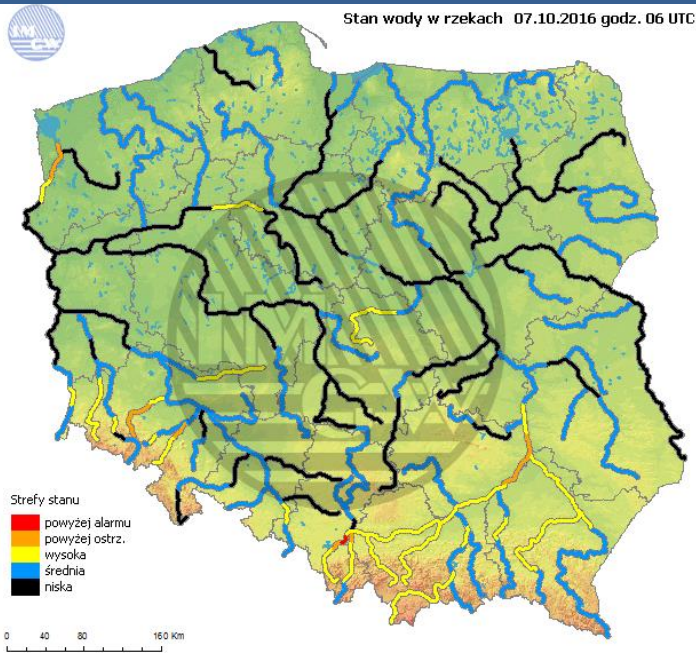

Barażo dobry	Powyzsza tabela przedstawia nastepujace parametry dla doby wskazanej w g6mym oknie (domyslnie jest to doba poprzedzajaca aktualna):
Dobry	O ₃ - m maksymalna srednia 8-godzinnna
Umiarko wany	CO - m maksymalna srednia 8-godzinnna
Dostateczny	NO ₂ - m maksymalna srednia 1-godzinnna
Zly	SO ₂ -S1 - m maksymalna srednia 1-godzinnna
Barażo zly	SO ₂ -S24 - srednia 24-godzinnna
brak pomiaru	PM10 - srednia 24-godzinnna

Utrudnienia na drogach

Drogi krajowe

Oddziały

Drogi wojewódzkie

INFORMACJE HYDROLOGICZNO - METEOROLOGICZNE

Stan wody na głównych rzekach Polski

Rozkład dobowej sumy opadów

Prognoza pogody dla Polski na dziś

Płock

wschód słońca: 06:55 CEST
zachód słońca: 18:02 CEST

19°41'E, 52°32'N
(x=227, y=397)

wysokość (min, środek, max)
53 - 66 - 121 m

meteo-um@icm.edu.pl

© 2007-2016 ICM, Uniwersytet Warszawski

Ciechanów

wschód słońca: 06:51 CEST
zachód słońca: 17:57 CEST