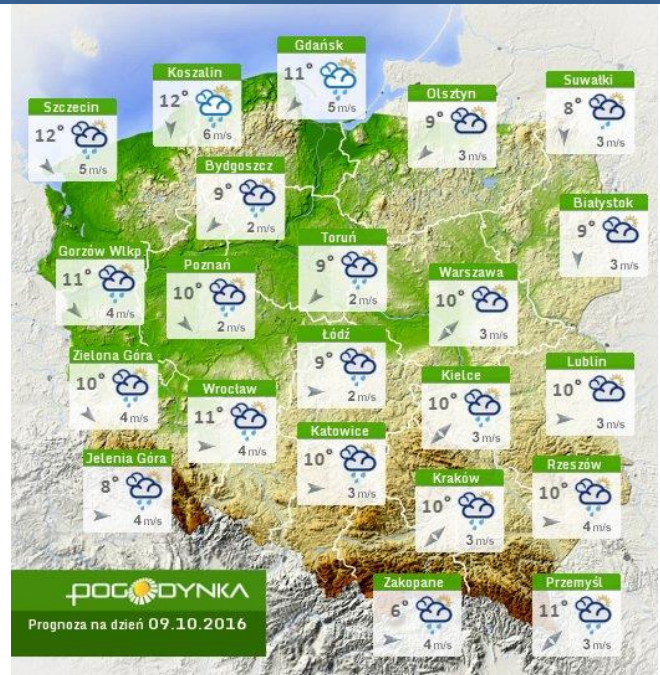

Prognoza pogody dla Polski na jutro