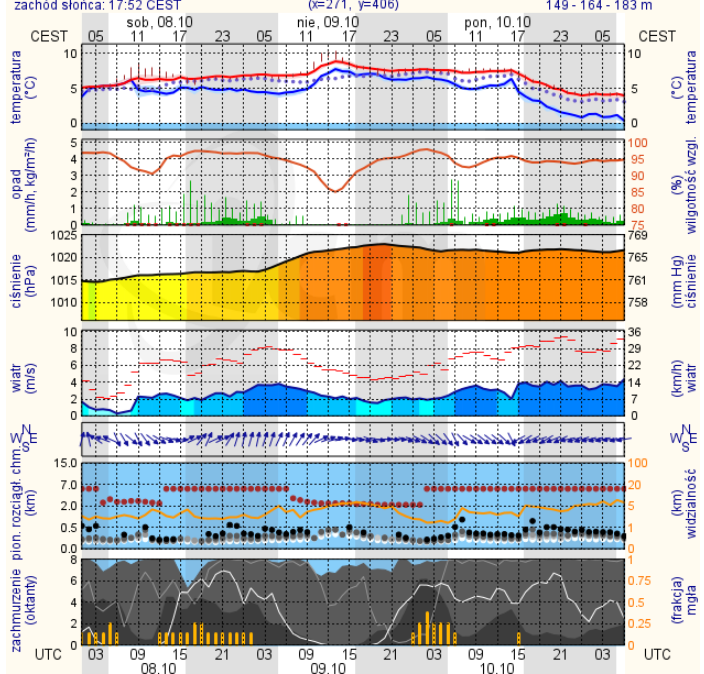

ZESTAWIENIE DANYCH STATYSTYCZNYCH
za okres: 07.10. – 08.10.2016 r.

	KOMENDA STOŁECZNA POLICJI	W analizowanym okresie	Od początku roku	
	1) Odnotowano wypadków	Ogółem	8	1984
	2) Ofiary śmiertelne w wypadkach drogowych/ kolejowych/ lotniczych		0/0/0	72/12/0
	3) Osoby ranne w wypadkach drogowych/kolejowych/lotniczych		11/0/0	2350/7/0
	4) Utonięcia /wychłodzenia		0/0	14/7
	KOMENDA WOJEWÓDZKA POLICJI	W analizowanym okresie	Od początku roku	
	1) Odnotowano wypadków	Ogółem	7	1909
	2) Ofiary śmiertelne w wypadkach drogowych/ kolejowych/ lotniczych		0/0/0	213/6/2
	3) Osoby ranne w wypadkach drogowych/kolejowych/lotniczych		12/0/0	2273/5/1
	4) Utonięcia/wychłodzenia		0/0	30/8
	KOMENDA WOJEWÓDZKA PAŃSTWOWEJ STRAŻY POŻARNEJ	W analizowanym okresie	Od początku roku	
	1) Liczba pożarów	ogółem	21	56715
	2) Ofiary śmiertelne w pożarach/zaczadzenia		0/0	28/5
	3) Osoby ranne w pożarach/zatrute CO		0/0	311/29
	NADWIŚLAŃSKI ODDZIAŁ STRAŻY GRANICZNEJ	W dniu 07.10.2016	Od 01.01.2016	
	1) Ruch graniczny: schengen/non-schengen		36184/13877	8734341/3962347
	2) Złożone wnioski o nadanie statusu uchodźcy		2	629
	3) Cudzoziemcy, którym odmówiono wjazdu do RP/zatrzymano		0/3	369/913

Płock

wschód słońca: 06:55 CEST
zachód słońca: 18:02 CEST

19°41'E, 52°32'N
(x=227, y=397)

wysokość (min, środek, max)
53 - 66 - 121 m

meteo-um@icm.edu.pl

© 2007-2016 ICM, Uniwersytet Warszawski

Ciechanów

wschód słońca: 06:51 CEST
zachód słońca: 17:57 CEST

20°38'E, 52°51'N
(x=243, y=388)

wysokość (min, środek, max)
99 - 121 - 141 m

meteo-um@icm.edu.pl

© 2007-2016 ICM, Uniwersytet Warszawski

Ostrołęka

wschód słońca: 06:48 CEST
zachód słońca: 17:54 CEST

21°33'E, 53°3'N
(x=258, y=382)

wysokość (min, środek, max)
90 - 95 - 122 m

meteo-um@icm.edu.pl

© 2007-2016 ICM, Uniwersytet Warszawski

Siedlce

wschód słońca: 06:44 CEST
zachód słońca: 17:52 CEST

22°16'E, 52°10'N
(x=271, y=406)

wysokość (min, środek, max)
149 - 164 - 183 m