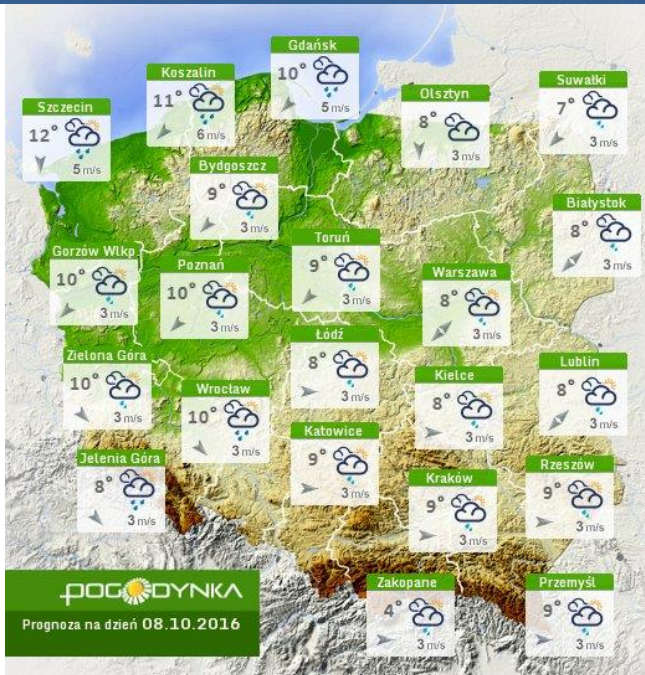

Barażo dobry	Powyzsza tabela przedstawia nastepujace parametry dla doby wskazanej w g6mym oknie (domyslnie jest to doba poprzedzajaca aktualna):
Dobry	O ₃ - m maksymalna srednia 8-godzinnna
Umiarko wany	CO - m maksymalna srednia 8-godzinnna
Dostateczny	NO ₂ - m maksymalna srednia 1-godzinnna
Zly	SO ₂ -S1 - m maksymalna srednia 1-godzinnna
Barażo zly	SO ₂ -S24 - srednia 24-godzinnna
brak pomiaru	PM10 - srednia 24-godzinnna

Utrudnienia na drogach

Drogi krajowe

Oddziały

Drogi wojewódzkie

INFORMACJE HYDROLOGICZNO - METEOROLOGICZNE

Stan wody na głównych rzekach Polski

Rozkład dobowej sumy opadów

Prognoza pogody dla Polski na dziś

Prognoza pogody dla Polski na jutro

Zagrożenie pożarowe w lasach

Ostrzeżenia hydro/meteo

BRAK

METEOROGRAMY

dla głównych miast województwa mazowieckiego:

Warszawa

Radom

Płock

wschód słońca: 06:55 CEST
zachód słońca: 18:02 CEST

19°41'E, 52°32'N
(x=227, y=397)

wysokość (min, środek, max)
53 - 66 - 121 m

meteo-um@icm.edu.pl

© 2007-2016 ICM, Uniwersytet Warszawski

Ciechanów

wschód słońca: 06:51 CEST
zachód słońca: 17:57 CEST