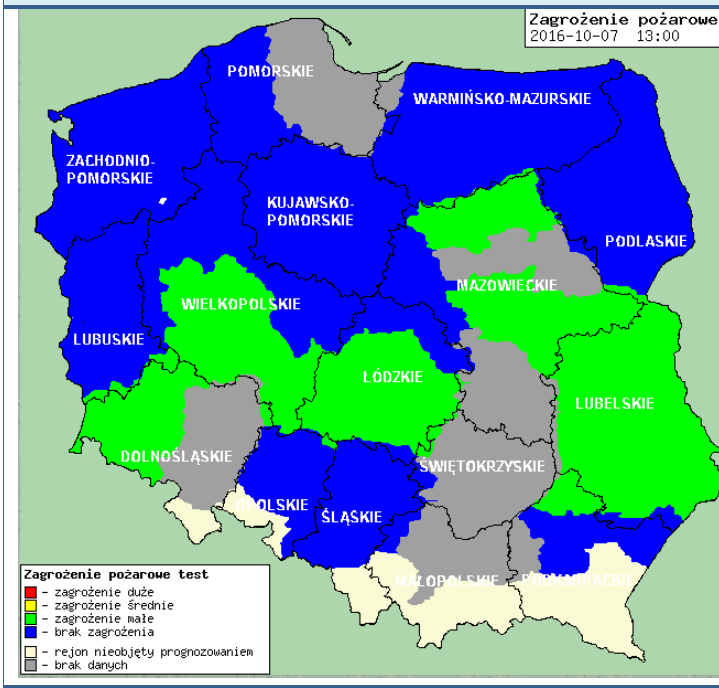

Barażo dobry	Powyzsza tabela przedstawia nastepujace parametry dla doby wskazanej w g6mym oknie (domyslnie jest to doba poprzedzajaca aktualna):
Dobry	O ₃ - m maksymalna srednia 8-godzinnna
Umiarko wany	CO - m maksymalna srednia 8-godzinnna
Dostateczny	NO ₂ - m maksymalna srednia 1-godzinnna
Zly	SO ₂ -S1 - m maksymalna srednia 1-godzinnna
Barażo zly	SO ₂ -S24 - srednia 24-godzinnna
brak pomiaru	PM10 - srednia 24-godzinnna

Utrudnienia na drogach

Drogi krajowe

Oddziały

Drogi wojewódzkie

INFORMACJE HYDROLOGICZNO - METEOROLOGICZNE

Stan wody na głównych rzekach Polski

Rozkład dobowej sumy opadów

Prognoza pogody dla Polski na dziś

Prognoza pogody dla Polski na jutro

Zagrożenie pożarowe w lasach

Ostrzeżenia hydro/meteo

BRAK

METEOROGRAMY

dla głównych miast województwa mazowieckiego:

Warszawa

Radom