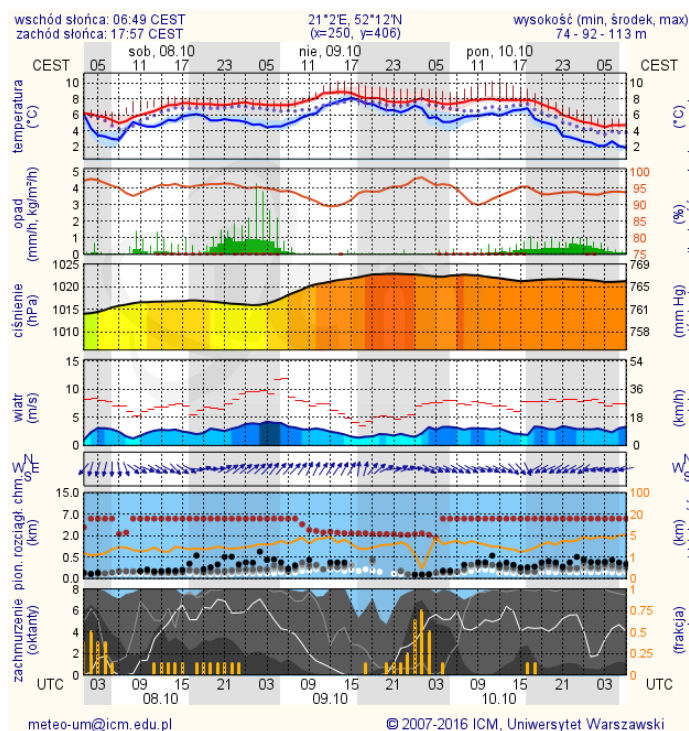

Barażo dobry	Powyzsza tabela przedstawia nastepujace parametry dla doby wskazanej w g6mym oknie (domyslnie jest to doba poprzedzajaca aktualna):
Dobry	O ₃ - m maksymalna srednia 8-godzinnna
Umiarko wany	CO - m maksymalna srednia 8-godzinnna
Dostateczny	NO ₂ - m maksymalna srednia 1-godzinnna
Zly	SO ₂ -S1 - m maksymalna srednia 1-godzinnna
Barażo zly	SO ₂ -S24 - srednia 24-godzinnna
brak pomiaru	PM10 - srednia 24-godzinnna

Prognoza pogody dla Polski na jutro

Zagrożenie pożarowe w lasach

Ostrzeżenia hydro/meteo

BRAK

METEOROGRAMY

dla głównych miast województwa mazowieckiego:

Warszawa

Radom

Płock

wschód słońca: 06:55 CEST
zachód słońca: 18:02 CEST

19°41'E, 52°32'N
(x=227, y=397)

wysokość (min, środek, max)
53 - 66 - 121 m

meteo-um@icm.edu.pl

© 2007-2016 ICM, Uniwersytet Warszawski

Ciechanów

wschód słońca: 06:51 CEST
zachód słońca: 17:57 CEST