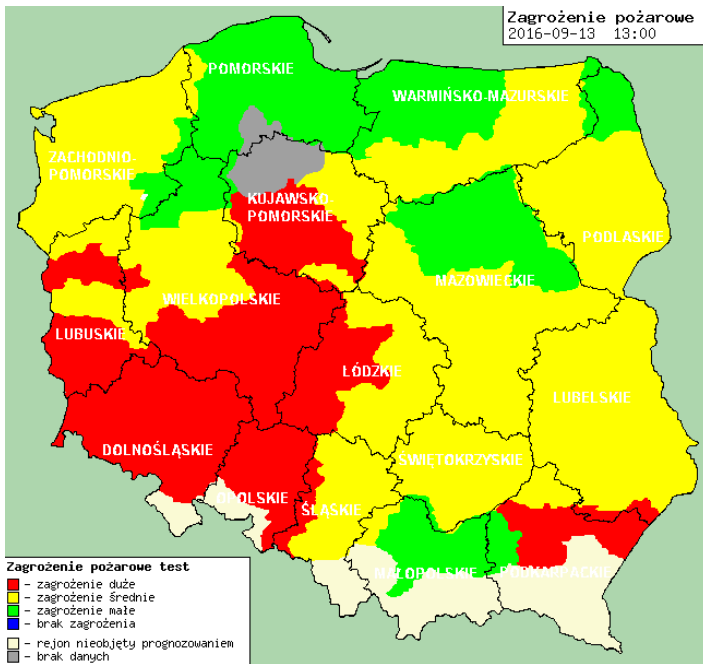

ZESTAWIENIE DANYCH STATYSTYCZNYCH

za okres: 13.09. – 14.09.2016 r.

	KOMENDA STOŁECZNA POLICJI		W analizowanym okresie	Od początku roku
	1) Odnotowano wypadków	Ogółem	7	1797
	2) Ofiary śmiertelne w wypadkach drogowych/ kolejowych/ lotniczych		0/0/0	70/12/0
	3) Osoby ranne w wypadkach drogowych/kolejowych/lotniczych		9/0/0	2125/7/0
	4) Utonięcia /wychłodzenia		0/0	13/7
	KOMENDA WOJEWÓDZKA POLICJI		W analizowanym okresie	Od początku roku
	1) Odnotowano wypadków	Ogółem	5	1708
	2) Ofiary śmiertelne w wypadkach drogowych/ kolejowych/ lotniczych		1/0/0	191/5/2
	3) Osoby ranne w wypadkach drogowych/kolejowych/lotniczych		4/0/0	2022/5/1
	4) Utonięcia/wychłodzenia		0/0	27/8
	KOMENDA WOJEWÓDZKA PAŃSTWOWEJ STRAŻY POŻARNEJ		W analizowanym okresie	Od początku roku
	1) Liczba pożarów	ogółem	62	563330
	2) Ofiary śmiertelne w pożarach/zaczadzenia		0/0	24/5
	3) Osoby ranne w pożarach/zatrute CO		1/0	287/29
	NADWIŚLAŃSKI ODDZIAŁ STRAŻY GRANICZNEJ		W dniu 13.09.2016	Od 01.01.2016
	1) Ruch graniczny: schengen/non-schengen		33979/16561	7869797/3600413
	2) Złożone wnioski o nadanie statusu uchodźcy		4	559
	3) Cudzoziemcy, którym odmówiono wjazdu do RP/zatrzymano		2/10	344/770

www.mazowieckie.pl

INFORMACJE HYDROLOGICZNO-METEOROLOGICZNE

Rozkład dobowej sumy opadów

Stan wody na głównych rzekach Polski

Prognoza pogody na dziś

Pogoda na jutro

Zagrożenie pożarowe w lasach

Ostrzeżenia hydro/meteo

BRAK

METEOROGRAMY

dla głównych miast województwa mazowieckiego:

Warszawa

Radom

wschód słońca: 06:09 CEST 21°2'E, 52°12'N wysokość (min, środek, max)
zachód słońca: 18:53 CEST (x=250, y=406) 74 - 92 - 113 m