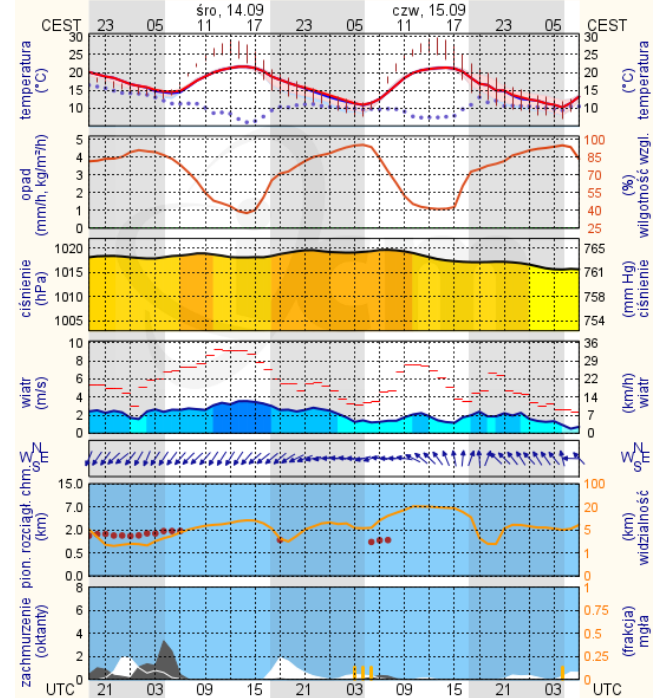

Bardzo dobry	Powyzsza tabela przedstawia następujące parametry dla doby wskazanej w głównym oknie (domyślnie jest to doba poprzedzająca aktualną):
Dobry	O ₃ - maksymalna średnia 8-godzinna
Umiarkowanie	CO - maksymalna średnia 8-godzinna
Dostateczny	NO ₂ - maksymalna średnia 1-godzinna
Dł	SO ₂ -S1 - maksymalna średnia 1-godzinna
Bardzo zł	SO ₂ -S24 - średnia 24-godzinna
brak pomiaru	PM10 - średnia 24-godzinna

BRAK

METEOROGRAMY

dla głównych miast województwa mazowieckiego:

Warszawa

Radom

wschód słońca: 06:09 CEST 21°2'E, 52°12'N wysokość (min, środek, max)
zachód słońca: 18:53 CEST (x=250, y=406) 74 - 92 - 113 m

wschód słońca: 06:09 CEST 21°10'E, 51°24'N wysokość (min, środek, max)
zachód słońca: 18:51 CEST (x=253, y=428) 135 - 181 - 205 m

meteo-um@icm.edu.pl

© 2007-2016 ICM, Uniwersytet Warszawski

meteo-um@icm.edu.pl