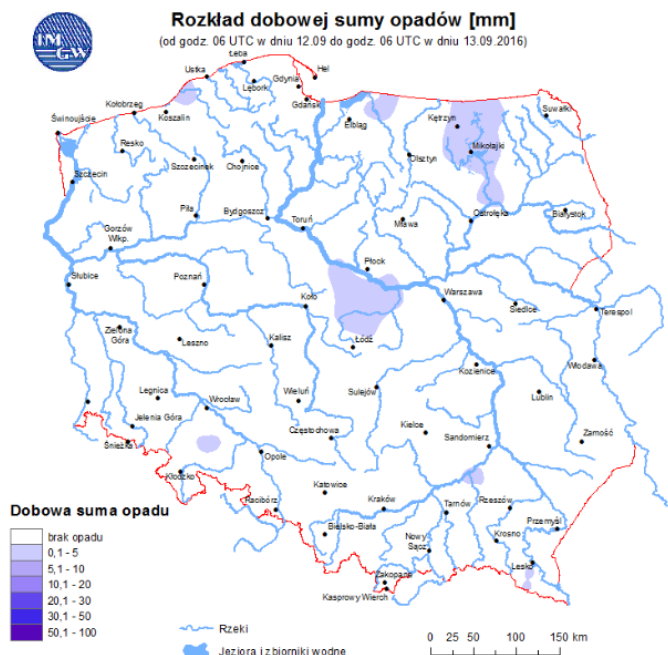

ZESTAWIENIE DANYCH STATYSTYCZNYCH

za okres: 13.09. – 14.09.2016 r.

	KOMENDA STOŁECZNA POLICJI		W analizowanym okresie	Od początku roku
	1) Odnotowano wypadków	Ogółem	7	1797
	2) Ofiary śmiertelne w wypadkach drogowych/ kolejowych/ lotniczych		0/0/0	70/12/0
	3) Osoby ranne w wypadkach drogowych/kolejowych/lotniczych		9/0/0	2125/7/0
	4) Utonięcia /wychłodzenia		0/0	13/7
	KOMENDA WOJEWÓDZKA POLICJI		W analizowanym okresie	Od początku roku
	1) Odnotowano wypadków	Ogółem	5	1708
	2) Ofiary śmiertelne w wypadkach drogowych/ kolejowych/ lotniczych		1/0/0	191/5/2
	3) Osoby ranne w wypadkach drogowych/kolejowych/lotniczych		4/0/0	2022/5/1
	4) Utonięcia/wychłodzenia		0/0	27/8
	KOMENDA WOJEWÓDZKA PAŃSTWOWEJ STRAŻY POŻARNEJ		W analizowanym okresie	Od początku roku
	1) Liczba pożarów	ogółem	62	563330
	2) Ofiary śmiertelne w pożarach/zaczadzenia		0/0	24/5
	3) Osoby ranne w pożarach/zatrute CO		1/0	287/29
	NADWIŚLAŃSKI ODDZIAŁ STRAŻY GRANICZNEJ		W dniu 13.09.2016	Od 01.01.2016
	1) Ruch graniczny: schengen/non-schengen		33979/16561	7869797/3600413
	2) Złożone wnioski o nadanie statusu uchodźcy		4	559
	3) Cudzoziemcy, którym odmówiono wjazdu do RP/zatrzymano		2/10	344/770

Bardzo dobry	Powyzsza tabela przedstawia następujące parametry dla doby wskazanej w głównym oknie (domyślnie jest to doba poprzedzająca aktualną):
Dobry	O ₃ - maksymalna średnia 8-godzinna
Umiarkowanie	CO - maksymalna średnia 8-godzinna
Dostateczny	NO ₂ - maksymalna średnia 1-godzinna
Dł	SO ₂ -S1 - maksymalna średnia 1-godzinna
Bardzo zł	SO ₂ -S24 - średnia 24-godzinna
brak pomiaru	PM10 - średnia 24-godzinna

www.mazowieckie.pl

INFORMACJE HYDROLOGICZNO-METEOROLOGICZNE

Rozkład dobowej sumy opadów

Stan wody na głównych rzekach Polski

Prognoza pogody na dziś

Pogoda na jutro

Zagrożenie pożarowe w lasach

Ostrzeżenia hydro/meteo