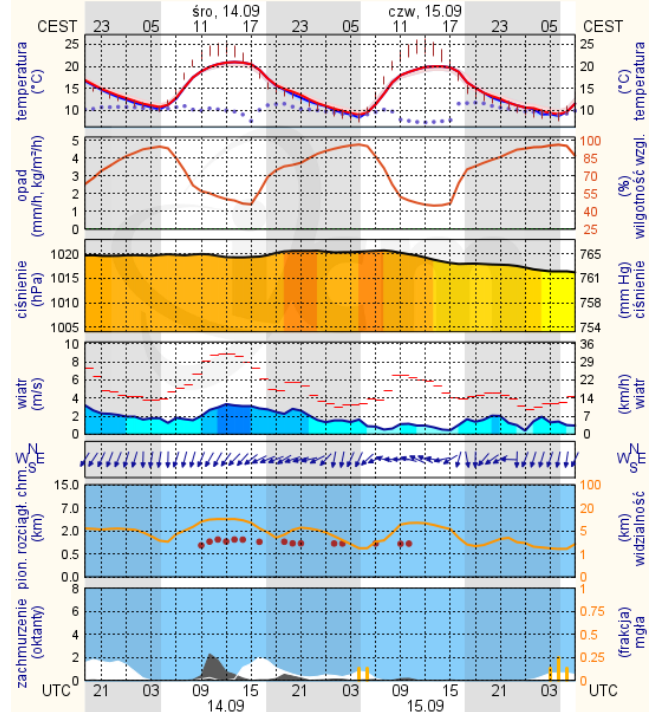

Bardzo dobry	Powyzsza tabela przedstawia następujące parametry dla doby wskazanej w głównym oknie (domyślnie jest to doba poprzedzająca aktualną):
Dobry	O ₃ - maksymalna średnia 8-godzinna
Umiarkowanie	CO - maksymalna średnia 8-godzinna
Dostateczny	NO ₂ - maksymalna średnia 1-godzinna
Dł	SO ₂ -S1 - maksymalna średnia 1-godzinna
Bardzo zł	SO ₂ -S24 - średnia 24-godzinna
brak pomiaru	PM10 - średnia 24-godzinna

Płock

wschód słońca: 06:14 CEST
zachód słońca: 18:58 CEST
19°41'E, 52°32'N
(x=227, y=397)
wysokość (min, środek, max)
53 - 66 - 121 m

meteo-um@icm.edu.pl

© 2007-2016 ICM, Uniwersytet Warszawski

Ciechanów

wschód słońca: 06:10 CEST
zachód słońca: 18:55 CEST
20°38'E, 52°51'N
(x=243, y=388)
wysokość (min, środek, max)
99 - 121 - 141 m

meteo-um@icm.edu.pl

© 2007-2016 ICM, Uniwersytet Warszawski

Ostrołęka

wschód słońca: 06:06 CEST
zachód słońca: 18:51 CEST
21°33'E, 53°3'N
(x=258, y=382)
wysokość (min, środek, max)
90 - 95 - 122 m

meteo-um@icm.edu.pl

© 2007-2016 ICM, Uniwersytet Warszawski

Siedlce

wschód słońca: 06:04 CEST
zachód słońca: 18:48 CEST
22°16'E, 52°10'N
(x=271, y=406)
wysokość (min, środek, max)
149 - 164 - 183 m

meteo-um@icm.edu.pl

© 2007-2016 ICM, Uniwersytet Warszawski