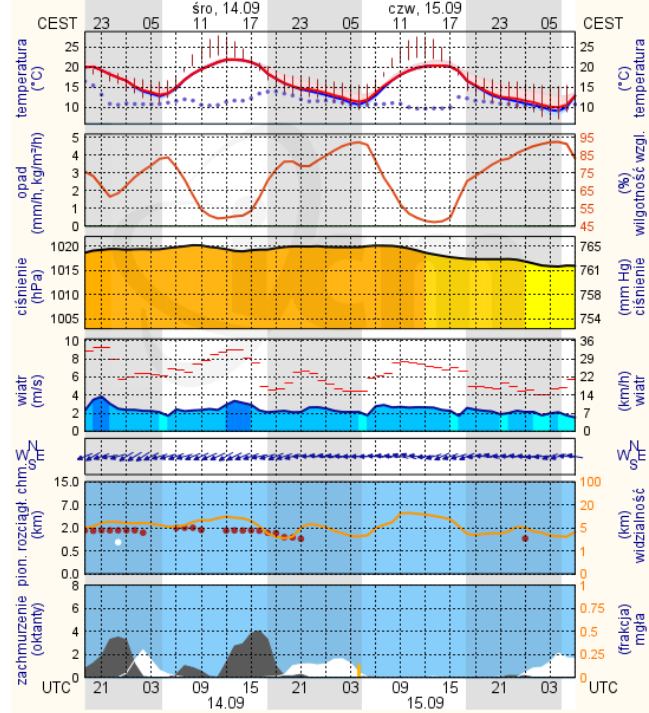

Bardzo dobry	Powyzsza tabela przedstawia następujące parametry dla doby wskazanej w głównym oknie (domyślnie jest to doba poprzedzająca aktualną):
Dobry	O ₃ - maksymalna średnia 8-godzinna
Umiarkowanie	CO - maksymalna średnia 8-godzinna
Dostateczny	NO ₂ - maksymalna średnia 1-godzinna
Dł	SO ₂ -S1 - maksymalna średnia 1-godzinna
Bardzo zł	SO ₂ -S24 - średnia 24-godzinna
brak pomiaru	PM10 - średnia 24-godzinna

BRAK

METEOROGRAMY

dla głównych miast województwa mazowieckiego:

Warszawa

Radom

wschód słońca: 06:09 CEST 21°2'E, 52°12'N wysokość (min, środek, max)
zachód słońca: 18:53 CEST (x=250, y=406) 74 - 92 - 113 m

wschód słońca: 06:09 CEST 21°10'E, 51°24'N wysokość (min, środek, max)
zachód słońca: 18:51 CEST (x=253, y=428) 135 - 181 - 205 m

meteo-um@icm.edu.pl

© 2007-2016 ICM, Uniwersytet Warszawski

meteo-um@icm.edu.pl

Płock

wschód słońca: 06:14 CEST
zachód słońca: 18:58 CEST
19°41'E, 52°32'N
(x=227, y=397)
wysokość (min, środek, max)
53 - 66 - 121 m

meteo-um@icm.edu.pl

© 2007-2016 ICM, Uniwersytet Warszawski

Ciechanów

wschód słońca: 06:10 CEST
zachód słońca: 18:55 CEST
20°38'E, 52°51'N
(x=243, y=388)
wysokość (min, środek, max)
99 - 121 - 141 m