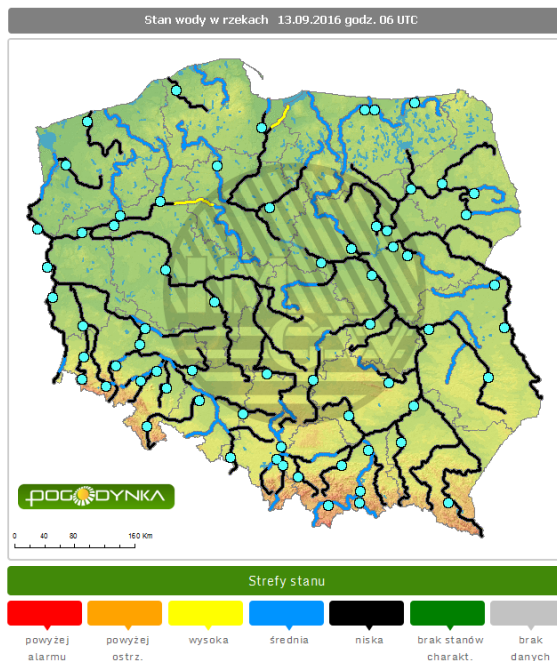

Bardzo dobry	Powyzsza tabela przedstawia następujące parametry dla doby wskazanej w głównym oknie (domyślnie jest to doba poprzedzająca aktualną):
Dobry	O ₃ - maksymalna średnia 8-godzinna
Umiarkowanie	CO - maksymalna średnia 8-godzinna
Dostateczny	NO ₂ - maksymalna średnia 1-godzinna
Dł	SO ₂ -S1 - maksymalna średnia 1-godzinna
Bardzo zł	SO ₂ -S24 - średnia 24-godzinna
brak pomiaru	PM10 - średnia 24-godzinna

www.mazowieckie.pl

INFORMACJE HYDROLOGICZNO-METEOROLOGICZNE

Rozkład dobowej sumy opadów

Stan wody na głównych rzekach Polski

Prognoza pogody na dziś

Pogoda na jutro

Zagrożenie pożarowe w lasach

Ostrzeżenia hydro/meteo

BRAK

METEOROGRAMY

dla głównych miast województwa mazowieckiego:

Warszawa

Radom

wschód słońca: 06:09 CEST 21°2'E, 52°12'N wysokość (min, środek, max)
zachód słońca: 18:53 CEST (x=250, y=406) 74 - 92 - 113 m