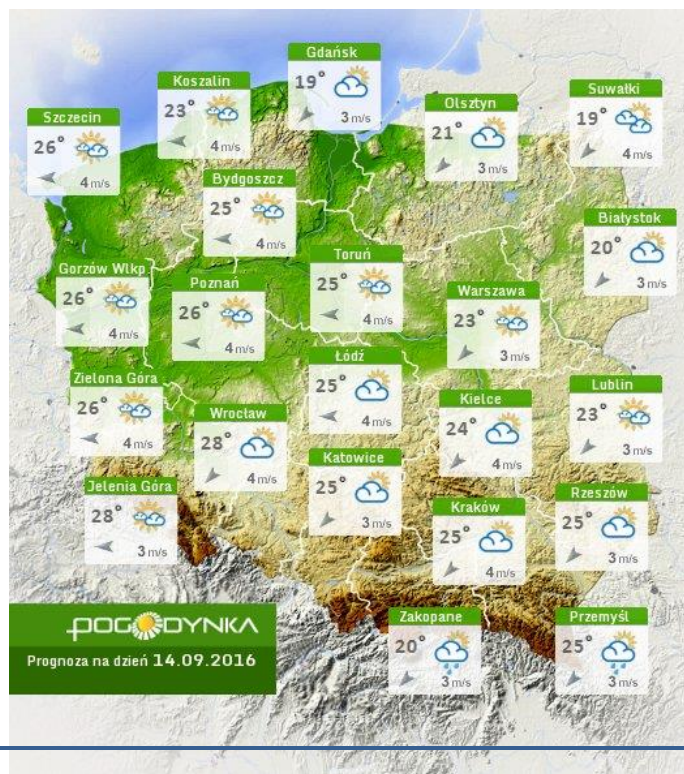

Bardzo dobry	Powyzsza tabela przedstawia następujące parametry dla doby wskazanej w głównym oknie (domyślnie jest to doba poprzedzająca aktualną):
Dobry	O ₃ - maksymalna średnia 8-godzinna
Umiarkowanie	CO - maksymalna średnia 8-godzinna
Dostateczny	NO ₂ - maksymalna średnia 1-godzinna
Dł	SO ₂ -S1 - maksymalna średnia 1-godzinna
Bardzo zł	SO ₂ -S24 - średnia 24-godzinna
brak pomiaru	PM10 - średnia 24-godzinna

www.mazowieckie.pl

INFORMACJE HYDROLOGICZNO-METEOROLOGICZNE

Rozkład dobowej sumy opadów

Stan wody na głównych rzekach Polski

Prognoza pogody na dziś

Pogoda na jutro

Zagrożenie pożarowe w lasach

Ostrzeżenia hydro/meteo

BRAK

METEOROGRAMY

dla głównych miast województwa mazowieckiego:

Warszawa

Radom

wschód słońca: 06:09 CEST 21°2'E, 52°12'N wysokość (min, środek, max)
zachód słońca: 18:53 CEST (x=250, y=406) 74 - 92 - 113 m

wschód słońca: 06:09 CEST 21°10'E, 51°24'N wysokość (min, środek, max)
zachód słońca: 18:51 CEST (x=253, y=428) 135 - 181 - 205 m

meteo-um@icm.edu.pl

© 2007-2016 ICM, Uniwersytet Warszawski

meteo-um@icm.edu.pl