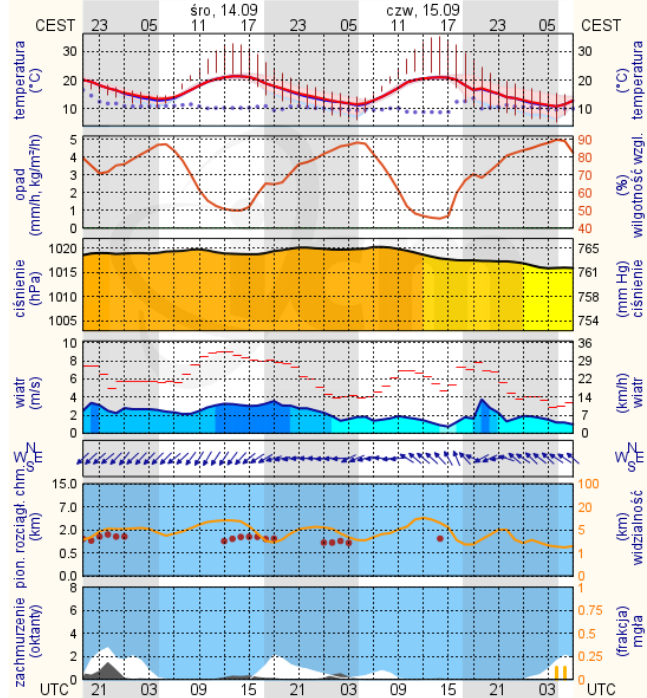

Bardzo dobry	Powyzsza tabela przedstawia następujące parametry dla doby wskazanej w głównym oknie (domyślnie jest to doba poprzedzająca aktualną):
Dobry	O ₃ - maksymalna średnia 8-godzinna
Umiarkowanie	CO - maksymalna średnia 8-godzinna
Dostateczny	NO ₂ - maksymalna średnia 1-godzinna
Dł	SO ₂ -S1 - maksymalna średnia 1-godzinna
Bardzo zł	SO ₂ -S24 - średnia 24-godzinna
brak pomiaru	PM10 - średnia 24-godzinna

BRAK

METEOROGRAMY

dla głównych miast województwa mazowieckiego:

Warszawa

Radom

wschód słońca: 06:09 CEST 21°2'E, 52°12'N wysokość (min, środek, max)
zachód słońca: 18:53 CEST (x=250, y=406) 74 - 92 - 113 m

wschód słońca: 06:09 CEST 21°10'E, 51°24'N wysokość (min, środek, max)
zachód słońca: 18:51 CEST (x=253, y=428) 135 - 181 - 205 m

meteo-um@icm.edu.pl

© 2007-2016 ICM, Uniwersytet Warszawski

meteo-um@icm.edu.pl

Płock

wschód słońca: 06:14 CEST
zachód słońca: 18:58 CEST
19°41'E, 52°32'N
(x=227, y=397)
wysokość (min, środek, max)
53 - 66 - 121 m

meteo-um@icm.edu.pl

© 2007-2016 ICM, Uniwersytet Warszawski

Ciechanów

wschód słońca: 06:10 CEST
zachód słońca: 18:55 CEST
20°38'E, 52°51'N
(x=243, y=388)
wysokość (min, środek, max)
99 - 121 - 141 m