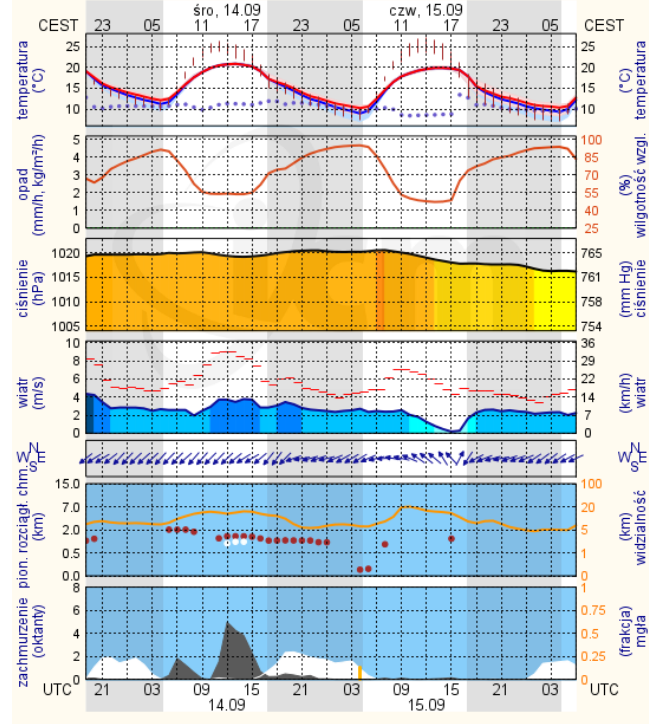

Bardzo dobry	Powyzsza tabela przedstawia następujące parametry dla doby wskazanej w głównym oknie (domyślnie jest to doba poprzedzająca aktualną):
Dobry	O ₃ - maksymalna średnia 8-godzinna
Umiarkowanie	CO - maksymalna średnia 8-godzinna
Dostateczny	NO ₂ - maksymalna średnia 1-godzinna
Dł	SO ₂ -S1 - maksymalna średnia 1-godzinna
Bardzo zł	SO ₂ -S24 - średnia 24-godzinna
brak pomiaru	PM10 - średnia 24-godzinna

Płock

wschód słońca: 06:14 CEST
zachód słońca: 18:58 CEST
19°41'E, 52°32'N
(x=227, y=397)
wysokość (min, środek, max)
53 - 66 - 121 m

meteo-um@icm.edu.pl

© 2007-2016 ICM, Uniwersytet Warszawski

Ciechanów

wschód słońca: 06:10 CEST
zachód słońca: 18:55 CEST
20°38'E, 52°51'N
(x=243, y=388)
wysokość (min, środek, max)
99 - 121 - 141 m

meteo-um@icm.edu.pl

© 2007-2016 ICM, Uniwersytet Warszawski

Ostrołęka

wschód słońca: 06:06 CEST
zachód słońca: 18:51 CEST
21°33'E, 53°3'N
(x=258, y=382)
wysokość (min, środek, max)
90 - 95 - 122 m

meteo-um@icm.edu.pl

© 2007-2016 ICM, Uniwersytet Warszawski

Siedlce

wschód słońca: 06:04 CEST
zachód słońca: 18:48 CEST
22°16'E, 52°10'N
(x=271, y=406)
wysokość (min, środek, max)
149 - 164 - 183 m

meteo-um@icm.edu.pl

© 2007-2016 ICM, Uniwersytet Warszawski