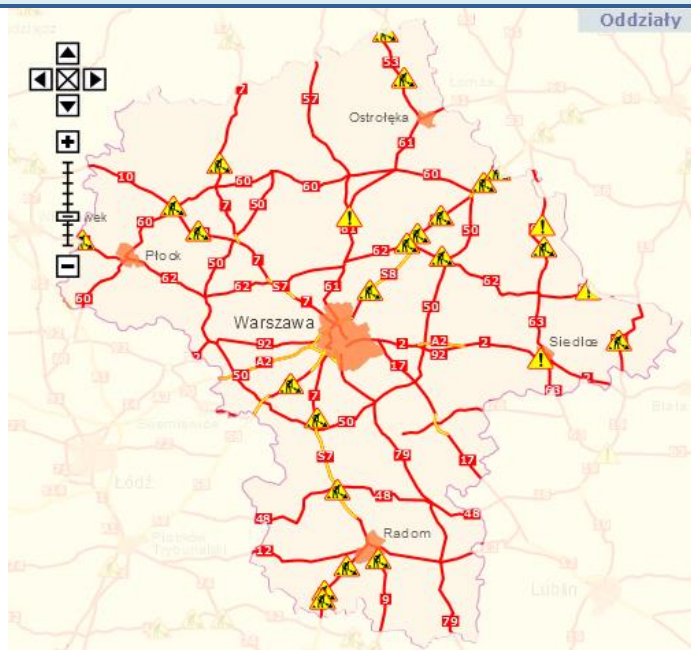

Bardzo dobry	Powyzsza tabela przedstawia następujące parametry dla doby wskazanej w głównym oknie (domyślnie jest to doba poprzedzająca aktualną):
Dobry	O₃ - maksymalna średnia 8-godzinna
Umiarkowanie	CO - maksymalna średnia 8-godzinna
Dostateczny	NO₂ - maksymalna średnia 1-godzinna
Dł	SO₂-S1 - maksymalna średnia 1-godzinna
Bardzo zł	SO₂-S24 - średnia 24-godzinna
brak pomiaru	PM10 - średnia 24-godzinna

Utrudnienia na drogach

Drogi krajowe

Oddziały