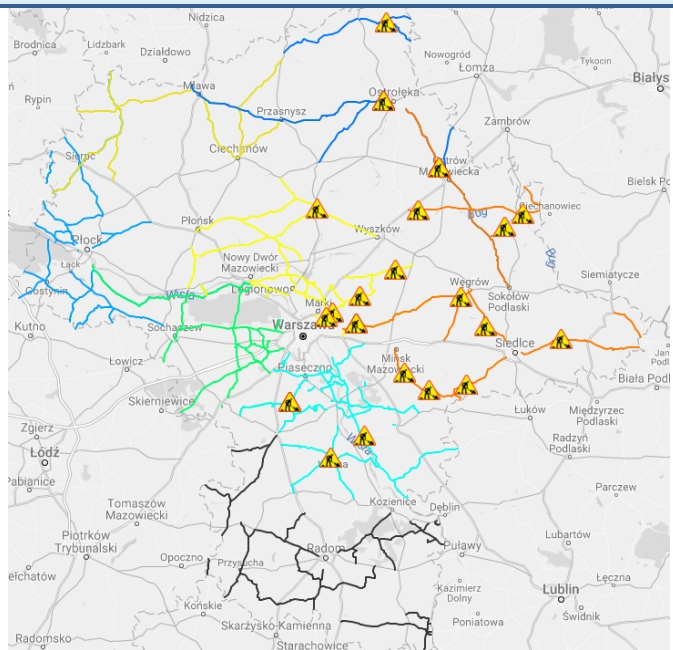

Drogi wojewódzkie

WOJEWÓDZKIE CENTRUM ZARZĄDZANIA KRYZYSOWEGO

Plac Bankowy 3/5, 00-950 Warszawa, tel.: (22) 595-13-00; 595-13-01; 987; fax.: (22) 620-19-40; 695-63-53;

www.mazowieckie.pl