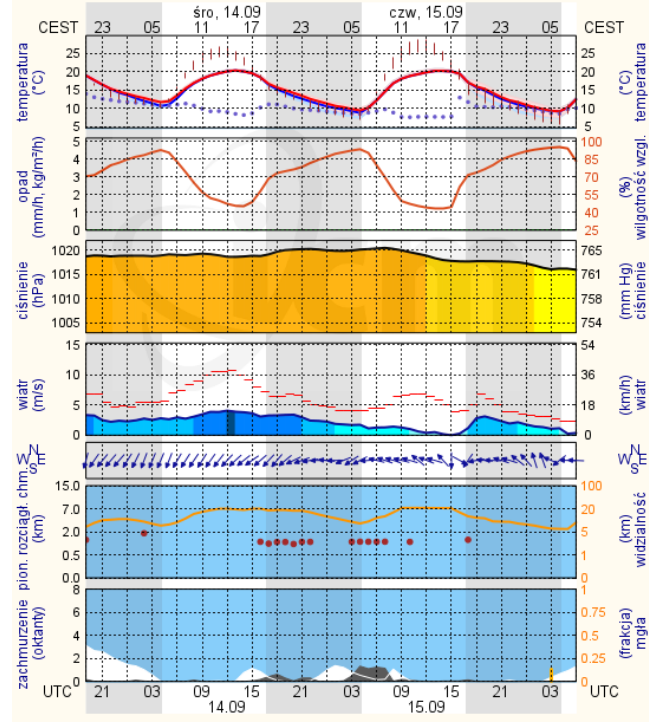

Bardzo dobry	Powyzsza tabela przedstawia następujące parametry dla doby wskazanej w głównym oknie (domyślnie jest to doba poprzedzająca aktualną):
Dobry	O ₃ - maksymalna średnia 8-godzinna
Umiarkowanie	CO - maksymalna średnia 8-godzinna
Dostateczny	NO ₂ - maksymalna średnia 1-godzinna
Dł	SO ₂ -S1 - maksymalna średnia 1-godzinna
Bardzo zł	SO ₂ -S24 - średnia 24-godzinna
brak pomiaru	PM10 - średnia 24-godzinna

Płock

wschód słońca: 06:14 CEST
zachód słońca: 18:58 CEST
19°41'E, 52°32'N
(x=227, y=397)
wysokość (min, środek, max)
53 - 66 - 121 m

meteo-um@icm.edu.pl

© 2007-2016 ICM, Uniwersytet Warszawski

Ciechanów

wschód słońca: 06:10 CEST
zachód słońca: 18:55 CEST
20°38'E, 52°51'N
(x=243, y=388)
wysokość (min, środek, max)
99 - 121 - 141 m

meteo-um@icm.edu.pl

© 2007-2016 ICM, Uniwersytet Warszawski

Ostrołęka

wschód słońca: 06:06 CEST
zachód słońca: 18:51 CEST
21°33'E, 53°3'N
(x=258, y=382)
wysokość (min, środek, max)
90 - 95 - 122 m

meteo-um@icm.edu.pl

© 2007-2016 ICM, Uniwersytet Warszawski

Siedlce

wschód słońca: 06:04 CEST
zachód słońca: 18:48 CEST
22°16'E, 52°10'N
(x=271, y=406)
wysokość (min, środek, max)
149 - 164 - 183 m

meteo-um@icm.edu.pl

© 2007-2016 ICM, Uniwersytet Warszawski