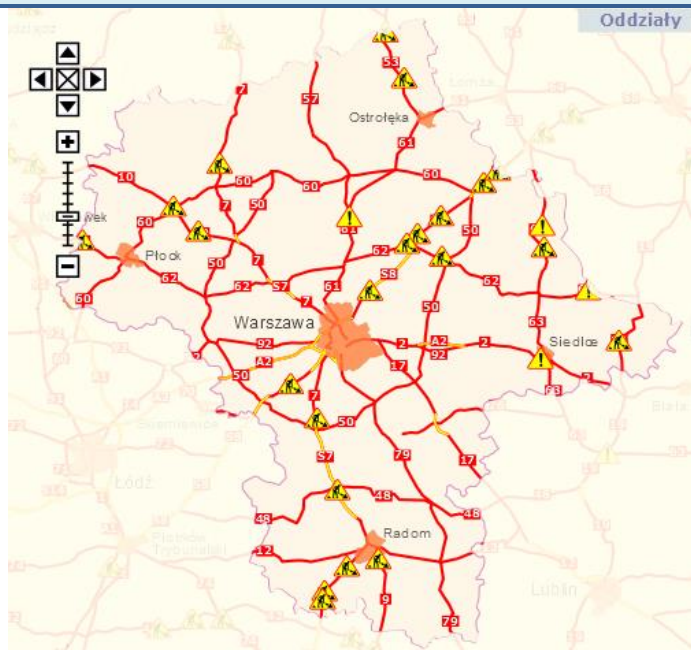

Bardzo dobry	Powyzsza tabela przedstawia następujące parametry dla doby wskazanej w górnym oknie (domyślnie jest to doba poprzedzająca aktualną):
Dobry	O₃ - maksymalna średnia 8-godzinna
Umiarkowanie	CO - maksymalna średnia 8-godzinna
Dostateczny	NO₂ - maksymalna średnia 1-godzinna
Dzi	SO₂-S1 - maksymalna średnia 1-godzinna
Bardzo zły	SO₂-S24 - średnia 24-godzinna
brak pomiaru	PM10 - średnia 24-godzinna

Utrudnienia na drogach

Drogi krajowe

Oddziały