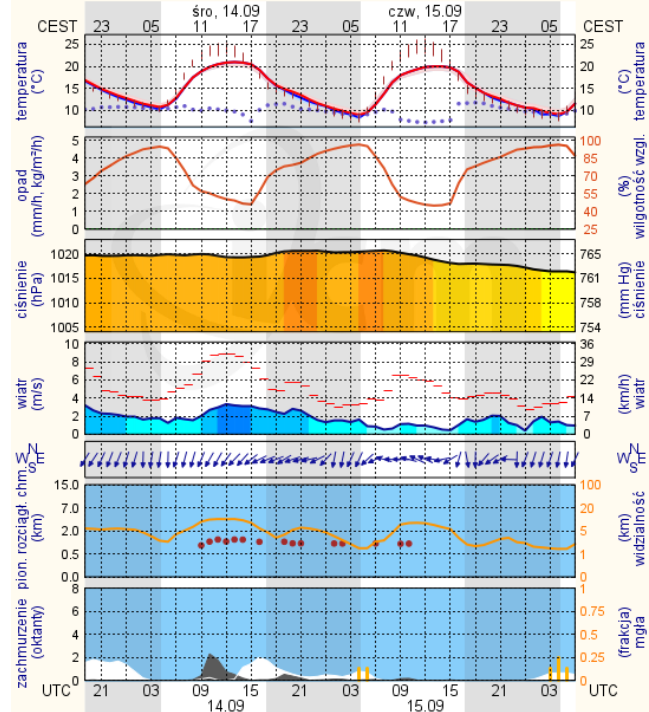

Bardzo dobry	Powyzsza tabela przedstawia następujące parametry dla doby wskazanej w górnym oknie (domyślnie jest to doba poprzedzająca aktualną):
Dobry	O ₃ - maksymalna średnia 8-godzinna
Umiarkowanie	CO - maksymalna średnia 8-godzinna
Dostateczny	NO ₂ - maksymalna średnia 1-godzinna
Dzi	SO ₂ -S1 - maksymalna średnia 1-godzinna
Bardzo zły	SO ₂ -S24 - średnia 24-godzinna
brak pomiaru	PM10 - średnia 24-godzinna

BRAK

METEOROGRAMY

dla głównych miast województwa mazowieckiego:

Warszawa

Radom

Płock

wschód słońca: 06:14 CEST
zachód słońca: 18:58 CEST
19°41'E, 52°32'N
(x=227, y=397)
wysokość (min, środek, max)
53 - 66 - 121 m

meteo-um@icm.edu.pl

© 2007-2016 ICM, Uniwersytet Warszawski

Ciechanów

wschód słońca: 06:10 CEST
zachód słońca: 18:55 CEST
20°38'E, 52°51'N
(x=243, y=388)
wysokość (min, środek, max)
99 - 121 - 141 m

meteo-um@icm.edu.pl

© 2007-2016 ICM, Uniwersytet Warszawski

Ostrołęka

wschód słońca: 06:06 CEST
zachód słońca: 18:51 CEST
21°33'E, 53°3'N
(x=258, y=382)
wysokość (min, środek, max)
90 - 95 - 122 m

meteo-um@icm.edu.pl

© 2007-2016 ICM, Uniwersytet Warszawski