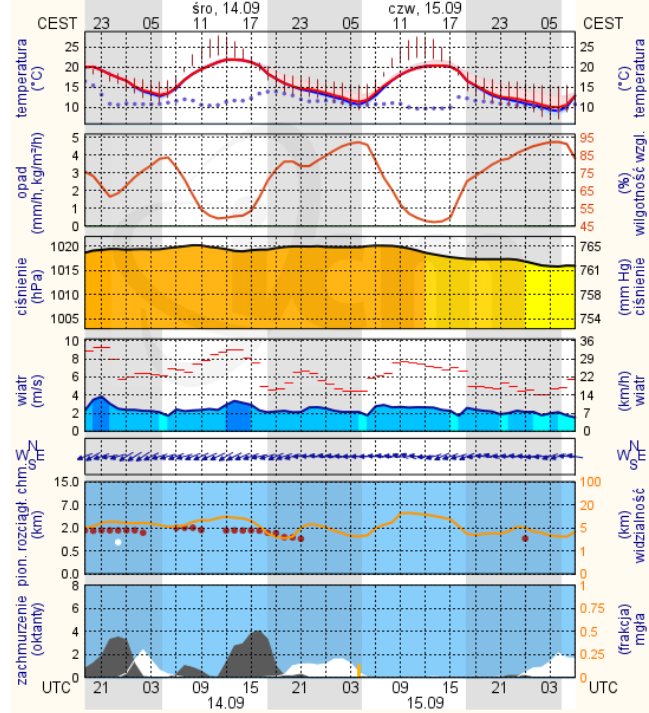

Bardzo dobry	Powyzsza tabela przedstawia następujące parametry dla doby wskazanej w górnym oknie (domyślnie jest to doba poprzedzająca aktualną):
Dobry	O ₃ - maksymalna średnia 8-godzinna
Umiarkowanie	CO - maksymalna średnia 8-godzinna
Dostateczny	NO ₂ - maksymalna średnia 1-godzinna
Dzi	SO ₂ -S1 - maksymalna średnia 1-godzinna
Bardzo zły	SO ₂ -S24 - średnia 24-godzinna
brak pomiaru	PM10 - średnia 24-godzinna

BRAK

METEOROGRAMY

dla głównych miast województwa mazowieckiego:

Warszawa

Radom

Płock

wschód słońca: 06:14 CEST
zachód słońca: 18:58 CEST
19°41'E, 52°32'N
(x=227, y=397)
wysokość (min, środek, max)
53 - 66 - 121 m

meteo-um@icm.edu.pl

© 2007-2016 ICM, Uniwersytet Warszawski

Ciechanów

wschód słońca: 06:10 CEST
zachód słońca: 18:55 CEST
20°38'E, 52°51'N
(x=243, y=388)
wysokość (min, środek, max)
99 - 121 - 141 m

meteo-um@icm.edu.pl

© 2007-2016 ICM, Uniwersytet Warszawski

Ostrołęka

wschód słońca: 06:06 CEST
zachód słońca: 18:51 CEST
21°33'E, 53°3'N
(x=258, y=382)
wysokość (min, środek, max)
90 - 95 - 122 m

meteo-um@icm.edu.pl

© 2007-2016 ICM, Uniwersytet Warszawski