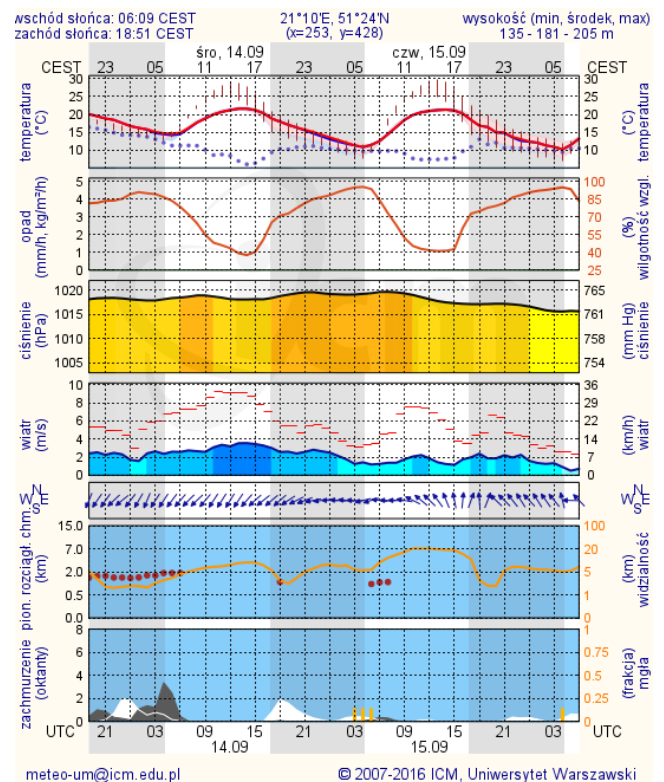

Bardzo dobry	Powyzsza tabela przedstawia następujące parametry dla doby wskazanej w górnym oknie (domyślnie jest to doba poprzedzająca aktualną):
Dobry	O ₃ - maksymalna średnia 8-godzinna
Umiarkowanie	CO - maksymalna średnia 8-godzinna
Dostateczny	NO ₂ - maksymalna średnia 1-godzinna
Dzi	SO ₂ -S1 - maksymalna średnia 1-godzinna
Bardzo zły	SO ₂ -S24 - średnia 24-godzinna
brak pomiaru	PM10 - średnia 24-godzinna

www.mazowieckie.pl

INFORMACJE HYDROLOGICZNO-METEOROLOGICZNE

Rozkład dobowej sumy opadów

Stan wody na głównych rzekach Polski

Prognoza pogody na dziś

Pogoda na jutro

Zagrożenie pożarowe w lasach

Ostrzeżenia hydro/meteo

BRAK

METEOROGRAMY

dla głównych miast województwa mazowieckiego:

Warszawa

Radom

Płock

wschód słońca: 06:14 CEST
zachód słońca: 18:58 CEST
19°41'E, 52°32'N
(x=227, y=397)
wysokość (min, środek, max)
53 - 66 - 121 m

meteo-um@icm.edu.pl

© 2007-2016 ICM, Uniwersytet Warszawski

Ciechanów

wschód słońca: 06:10 CEST
zachód słońca: 18:55 CEST
20°38'E, 52°51'N
(x=243, y=388)
wysokość (min, środek, max)
99 - 121 - 141 m

meteo-um@icm.edu.pl