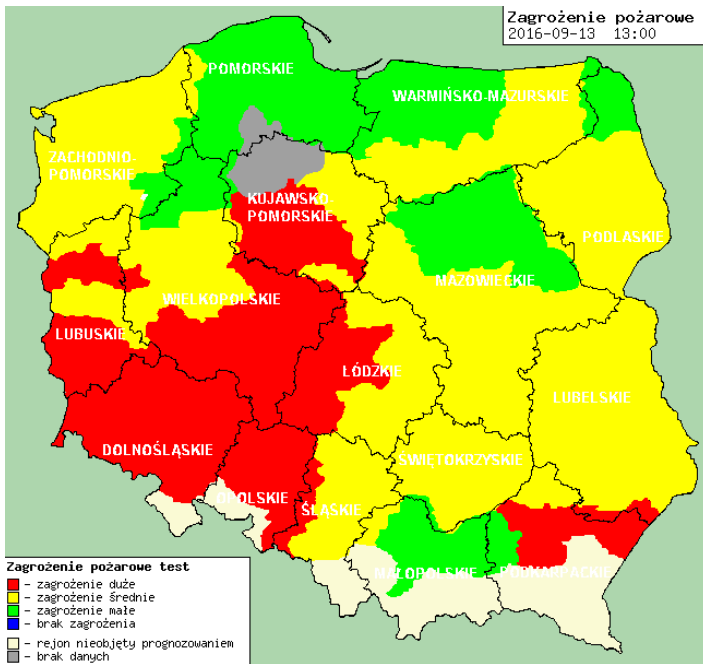

Bardzo dobry	Powyzsza tabela przedstawia następujące parametry dla doby wskazanej w górnym oknie (domyślnie jest to doba poprzedzająca aktualną):
Dobry	O ₃ - maksymalna średnia 8-godzinna
Umiarkowanie	CO - maksymalna średnia 8-godzinna
Dostateczny	NO ₂ - maksymalna średnia 1-godzinna
Dzi	SO ₂ -S1 - maksymalna średnia 1-godzinna
Bardzo zły	SO ₂ -S24 - średnia 24-godzinna
brak pomiaru	PM10 - średnia 24-godzinna

www.mazowieckie.pl

INFORMACJE HYDROLOGICZNO-METEOROLOGICZNE

Rozkład dobowej sumy opadów

Stan wody na głównych rzekach Polski

Prognoza pogody na dziś

Pogoda na jutro

Zagrożenie pożarowe w lasach

Ostrzeżenia hydro/meteo

BRAK

METEOROGRAMY

dla głównych miast województwa mazowieckiego:

Warszawa

Radom

Płock

wschód słońca: 06:14 CEST
zachód słońca: 18:58 CEST
19°41'E, 52°32'N
(x=227, y=397)
wysokość (min, środek, max)
53 - 66 - 121 m