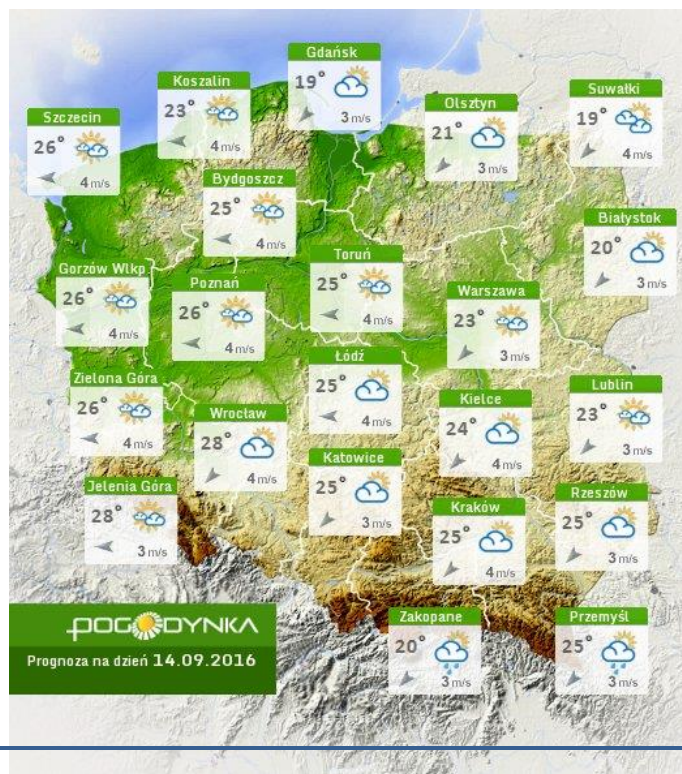

Bardzo dobry	Powyzsza tabela przedstawia następujące parametry dla doby wskazanej w górnym oknie (domyślnie jest to doba poprzedzająca aktualną):
Dobry	O ₃ - maksymalna średnia 8-godzinna
Umiarkowanie	CO - maksymalna średnia 8-godzinna
Dostateczny	NO ₂ - maksymalna średnia 1-godzinna
Dzi	SO ₂ -S1 - maksymalna średnia 1-godzinna
Bardzo zły	SO ₂ -S24 - średnia 24-godzinna
brak pomiaru	PM10 - średnia 24-godzinna

www.mazowieckie.pl

INFORMACJE HYDROLOGICZNO-METEOROLOGICZNE

Rozkład dobowej sumy opadów

Stan wody na głównych rzekach Polski

Prognoza pogody na dziś

Pogoda na jutro

Zagrożenie pożarowe w lasach

Ostrzeżenia hydro/meteo

BRAK

METEOROGRAMY

dla głównych miast województwa mazowieckiego:

Warszawa

Radom

Płock

wschód słońca: 06:14 CEST
zachód słońca: 18:58 CEST
19°41'E, 52°32'N
(x=227, y=397)
wysokość (min, środek, max)
53 - 66 - 121 m

meteo-um@icm.edu.pl

© 2007-2016 ICM, Uniwersytet Warszawski

Ciechanów

wschód słońca: 06:10 CEST
zachód słońca: 18:55 CEST
20°38'E, 52°51'N
(x=243, y=388)
wysokość (min, środek, max)
99 - 121 - 141 m

meteo-um@icm.edu.pl