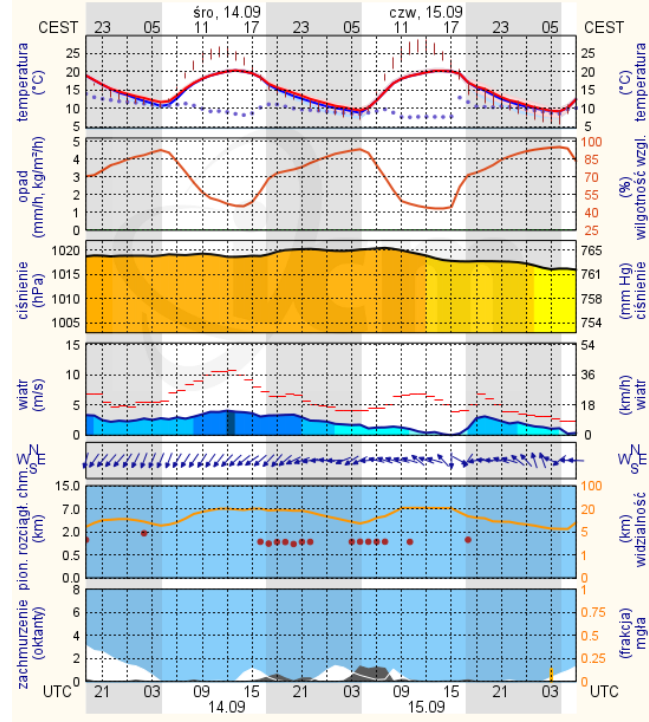

Bardzo dobry	Powyzsza tabela przedstawia następujące parametry dla doby wskazanej w górnym oknie (domyślnie jest to doba poprzedzająca aktualną):
Dobry	O ₃ - maksymalna średnia 8-godzinna
Umiarkowanie	CO - maksymalna średnia 8-godzinna
Dostateczny	NO ₂ - maksymalna średnia 1-godzinna
Dzi	SO ₂ -S1 - maksymalna średnia 1-godzinna
Bardzo zły	SO ₂ -S24 - średnia 24-godzinna
brak pomiaru	PM10 - średnia 24-godzinna

meteo-um@icm.edu.pl

© 2007-2016 ICM, Uniwersytet Warszawski

Ciechanów

wschód słońca: 06:10 CEST
zachód słońca: 18:55 CEST
20°38'E, 52°51'N
(x=243, y=388)
wysokość (min, środek, max)
99 - 121 - 141 m

meteo-um@icm.edu.pl

© 2007-2016 ICM, Uniwersytet Warszawski

Ostrołęka

wschód słońca: 06:06 CEST
zachód słońca: 18:51 CEST
21°33'E, 53°3'N
(x=258, y=382)
wysokość (min, środek, max)
90 - 95 - 122 m

meteo-um@icm.edu.pl

© 2007-2016 ICM, Uniwersytet Warszawski

Siedlce

wschód słońca: 06:04 CEST
zachód słońca: 18:48 CEST
22°16'E, 52°10'N
(x=271, y=406)
wysokość (min, środek, max)
149 - 164 - 183 m

meteo-um@icm.edu.pl

© 2007-2016 ICM, Uniwersytet Warszawski