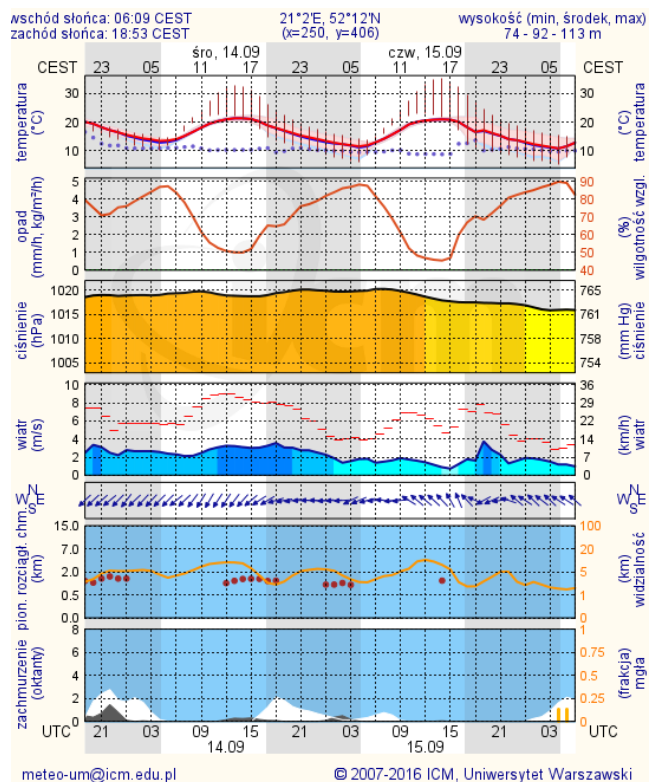

Bardzo dobry	Powyzsza tabela przedstawia następujące parametry dla doby wskazanej w górnym oknie (domyślnie jest to doba poprzedzająca aktualną):
Dobry	O ₃ - maksymalna średnia 8-godzinna
Umiarkowanie	CO - maksymalna średnia 8-godzinna
Dostateczny	NO ₂ - maksymalna średnia 1-godzinna
Dzi	SO ₂ -S1 - maksymalna średnia 1-godzinna
Bardzo zły	SO ₂ -S24 - średnia 24-godzinna
brak pomiaru	PM10 - średnia 24-godzinna

www.mazowieckie.pl

INFORMACJE HYDROLOGICZNO-METEOROLOGICZNE

Rozkład dobowej sumy opadów

Stan wody na głównych rzekach Polski

Prognoza pogody na dziś

Pogoda na jutro

Zagrożenie pożarowe w lasach

Ostrzeżenia hydro/meteo

BRAK

METEOROGRAMY

dla głównych miast województwa mazowieckiego:

Warszawa

Radom

Płock

wschód słońca: 06:14 CEST
zachód słońca: 18:58 CEST
19°41'E, 52°32'N
(x=227, y=397)
wysokość (min, środek, max)
53 - 66 - 121 m