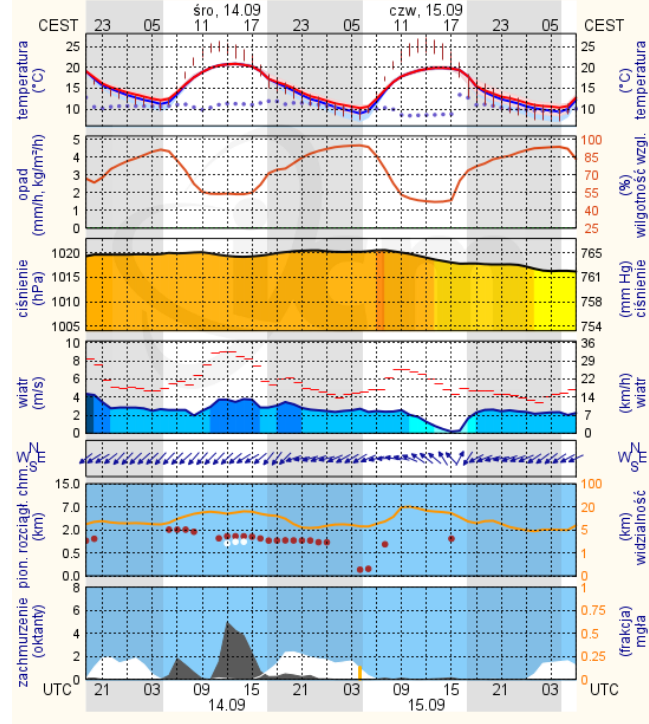

Bardzo dobry	Powyzsza tabela przedstawia następujące parametry dla doby wskazanej w górnym oknie (domyślnie jest to doba poprzedzająca aktualną):
Dobry	O ₃ - maksymalna średnia 8-godzinna
Umiarkowanie	CO - maksymalna średnia 8-godzinna
Dostateczny	NO ₂ - maksymalna średnia 1-godzinna
Dzi	SO ₂ -S1 - maksymalna średnia 1-godzinna
Bardzo zły	SO ₂ -S24 - średnia 24-godzinna
brak pomiaru	PM10 - średnia 24-godzinna

BRAK

METEOROGRAMY

dla głównych miast województwa mazowieckiego:

Warszawa

Radom

Płock

wschód słońca: 06:14 CEST
zachód słońca: 18:58 CEST
19°41'E, 52°32'N
(x=227, y=397)
wysokość (min, środek, max)
53 - 66 - 121 m

meteo-um@icm.edu.pl

© 2007-2016 ICM, Uniwersytet Warszawski

Ciechanów

wschód słońca: 06:10 CEST
zachód słońca: 18:55 CEST
20°38'E, 52°51'N
(x=243, y=388)
wysokość (min, środek, max)
99 - 121 - 141 m

meteo-um@icm.edu.pl

© 2007-2016 ICM, Uniwersytet Warszawski

Ostrołęka

wschód słońca: 06:06 CEST
zachód słońca: 18:51 CEST
21°33'E, 53°3'N
(x=258, y=382)
wysokość (min, środek, max)
90 - 95 - 122 m

meteo-um@icm.edu.pl

© 2007-2016 ICM, Uniwersytet Warszawski