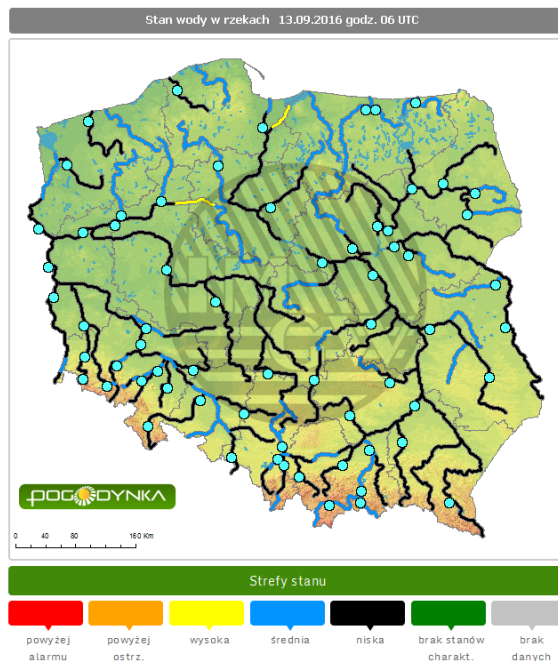

Bardzo dobry	Powyzsza tabela przedstawia następujące parametry dla doby wskazanej w górnym oknie (domyślnie jest to doba poprzedzająca aktualną):
Dobry	O ₃ - maksymalna średnia 8-godzinna
Umiarkowanie	CO - maksymalna średnia 8-godzinna
Dostateczny	NO ₂ - maksymalna średnia 1-godzinna
Dzi	SO ₂ -S1 - maksymalna średnia 1-godzinna
Bardzo zły	SO ₂ -S24 - średnia 24-godzinna
brak pomiaru	PM10 - średnia 24-godzinna

www.mazowieckie.pl

INFORMACJE HYDROLOGICZNO-METEOROLOGICZNE

Rozkład dobowej sumy opadów

Stan wody na głównych rzekach Polski

Prognoza pogody na dziś

Pogoda na jutro

Zagrożenie pożarowe w lasach

Ostrzeżenia hydro/meteo

BRAK

METEOROGRAMY

dla głównych miast województwa mazowieckiego:

Warszawa

Radom

Płock

wschód słońca: 06:14 CEST
zachód słońca: 18:58 CEST
19°41'E, 52°32'N
(x=227, y=397)
wysokość (min, środek, max)
53 - 66 - 121 m