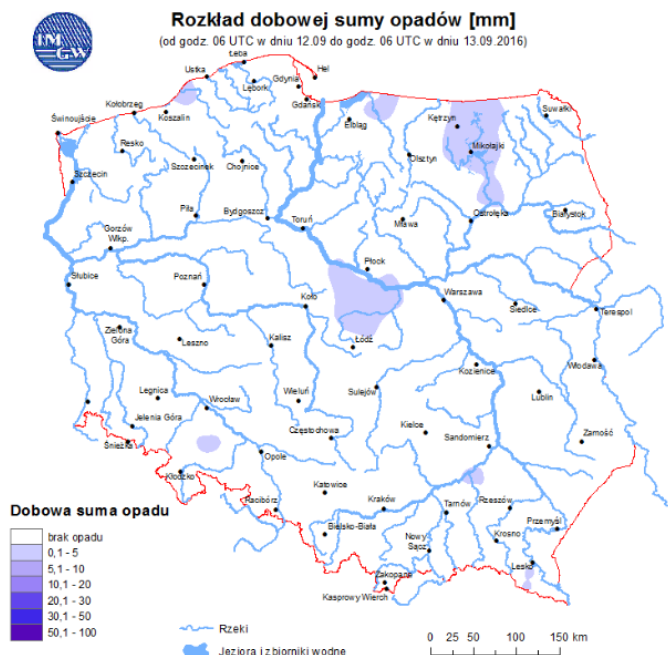

Bardzo dobry	Powyzsza tabela przedstawia następujące parametry dla doby wskazanej w górnym oknie (domyślnie jest to doba poprzedzająca aktualną):
Dobry	O ₃ - maksymalna średnia 8-godzinna
Umiarkowanie	CO - maksymalna średnia 8-godzinna
Dostateczny	NO ₂ - maksymalna średnia 1-godzinna
Dzi	SO ₂ -S1 - maksymalna średnia 1-godzinna
Bardzo zły	SO ₂ -S24 - średnia 24-godzinna
brak pomiaru	PM10 - średnia 24-godzinna

www.mazowieckie.pl

INFORMACJE HYDROLOGICZNO-METEOROLOGICZNE

Rozkład dobowej sumy opadów

Stan wody na głównych rzekach Polski

Prognoza pogody na dziś

Pogoda na jutro

Zagrożenie pożarowe w lasach

Ostrzeżenia hydro/meteo

BRAK

METEOROGRAMY

dla głównych miast województwa mazowieckiego:

Warszawa

Radom

Płock

wschód słońca: 06:14 CEST
zachód słońca: 18:58 CEST
19°41'E, 52°32'N
(x=227, y=397)
wysokość (min, środek, max)
53 - 66 - 121 m