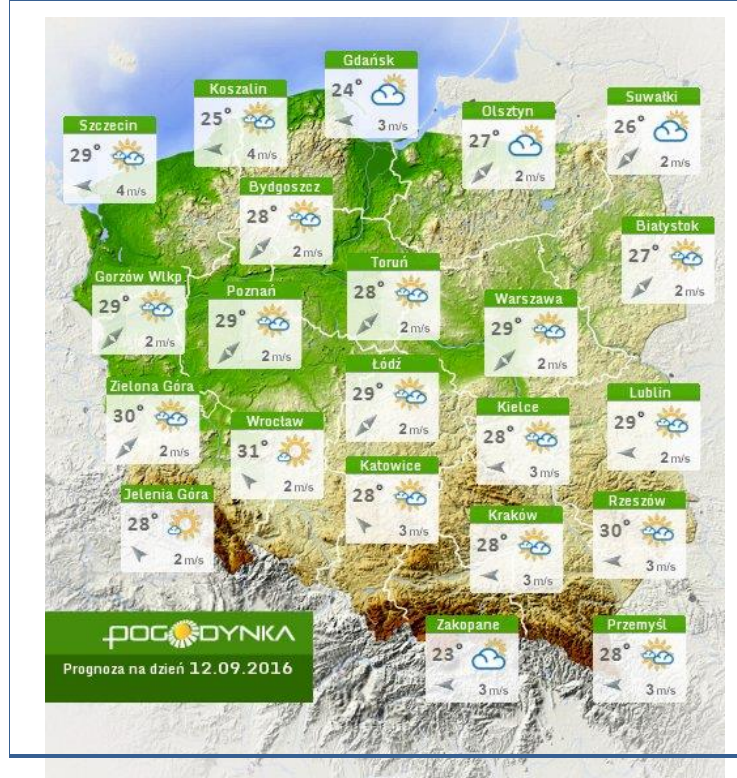

BIULETYN INFORMACYJNY NR 259/2016

za okres od 11.09.2016 r. od godz. 8.00 do 12.09.2016 r. do godz.8.00

poniedziałek, 12.09.2016 r.

Najważniejsze zdarzenia z minionej doby

1. **Warszawa** – pożar na dworcu PKP Warszawa Centralna.
2. **Strachówko** (powiat płoński) – wypadek drogowy dwie ofiary śmiertelne, trzy osoby ranne.
3. **Ostrów Mazowiecka** - wypadek drogowy jedna ofiara śmiertelna, jedna osoba ranna.
4. **Podkamins** (powiat warszawski zachodni) - wypadek drogowy jedna ofiara śmiertelna.

Bardzo dobry	Powyzsza tabela przedstawia następujące parametry dla doby wskazanej w górnym oknie (domyślnie jest to doba poprzedzająca aktualna):
Dobry	O ₃ - maksymalna średnia 8-godzinna
Umiarkowanie	CO - maksymalna średnia 8-godzinna
Dostateczny	NO ₂ - maksymalna średnia 1-godzinna
Zły	SO ₂ -S1 - maksymalna średnia 1-godzinna
Bardzo zły	SO ₂ -S24 - średnia 24-godzinna
brak pomiaru	PM10 - średnia 24-godzinna

Utrudnienia na drogach

Drogi krajowe

Drogi wojewódzkie

INFORMACJE HYDROLOGICZNO-METEOROLOGICZNE

Rozkład dobowej sumy opadów

Stan wody na głównych rzekach Polski

Prognoza pogody na dziś

Pogoda na jutro