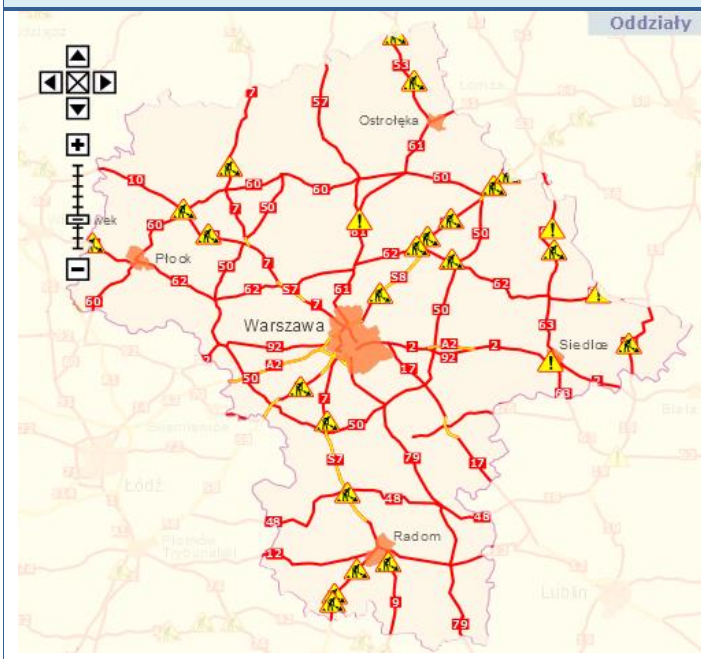

Bardzo dobry	Powyzsza tabela przedstawia następujące parametry dla doby wskazanej w górnym oknie (domyślnie jest to doba poprzedzająca aktualna):
Dobry	O₃ - maksymalna średnia 8-godzinna
Umiarkowanie	CO - maksymalna średnia 8-godzinna
Dostateczny	NO₂ - maksymalna średnia 1-godzinna
Zły	SO₂-S1 - maksymalna średnia 1-godzinna
Bardzo zły	SO₂-S24 - średnia 24-godzinna
brak pomiaru	PM10 - średnia 24-godzinna

Utrudnienia na drogach

Drogi krajowe