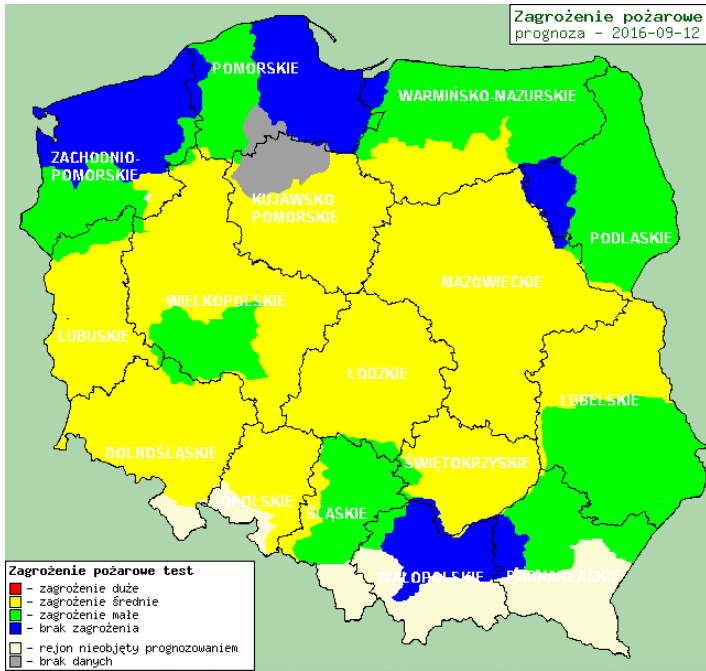

Zagrożenie pożarowe w lasach

Ostrzeżenia hydro/meteo