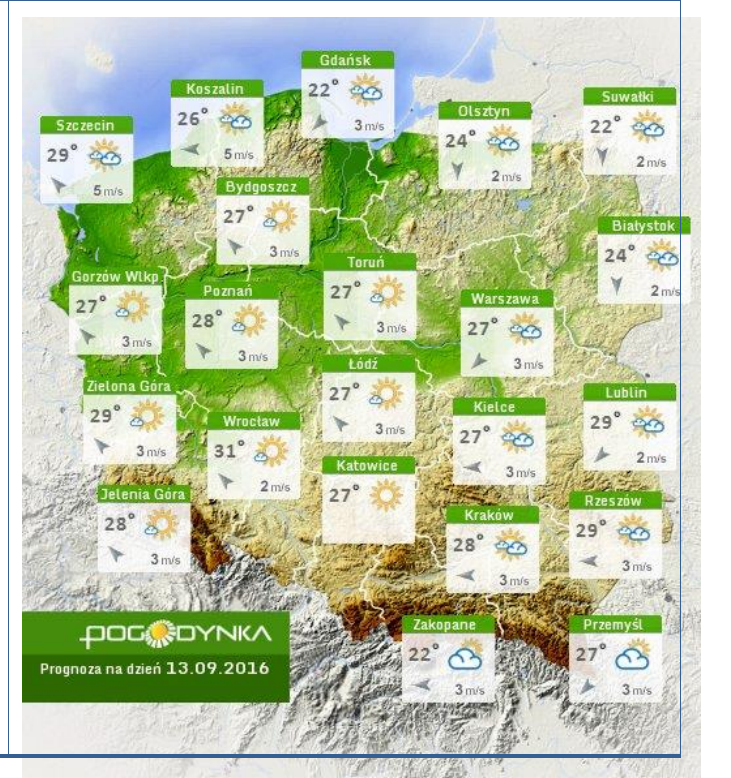

BIULETYN INFORMACYJNY NR 259/2016

za okres od 11.09.2016 r. od godz. 8.00 do 12.09.2016 r. do godz.8.00

poniedziałek, 12.09.2016 r.

Najważniejsze zdarzenia z minionej doby

1. **Warszawa** – pożar na dworcu PKP Warszawa Centralna.
2. **Strachówko** (powiat płoński) – wypadek drogowy dwie ofiary śmiertelne, trzy osoby ranne.
3. **Ostrów Mazowiecka** - wypadek drogowy jedna ofiara śmiertelna, jedna osoba ranna.
4. **Podkamins** (powiat warszawski zachodni) - wypadek drogowy jedna ofiara śmiertelna.

Bardzo dobry	Powyzsza tabela przedstawia następujące parametry dla doby wskazanej w górnym oknie (domyślnie jest to doba poprzedzająca aktualna):
Dobry	O ₃ - maksymalna średnia 8-godzinna
Umiarkowanie	CO - maksymalna średnia 8-godzinna
Dostateczny	NO ₂ - maksymalna średnia 1-godzinna
Zły	SO ₂ -S1 - maksymalna średnia 1-godzinna
Bardzo zły	SO ₂ -S24 - średnia 24-godzinna
brak pomiaru	PM10 - średnia 24-godzinna

Utrudnienia na drogach

Drogi krajowe

Drogi wojewódzkie

INFORMACJE HYDROLOGICZNO-METEOROLOGICZNE

Rozkład dobowej sumy opadów

Stan wody na głównych rzekach Polski

Prognoza pogody na dziś

Pogoda na jutro