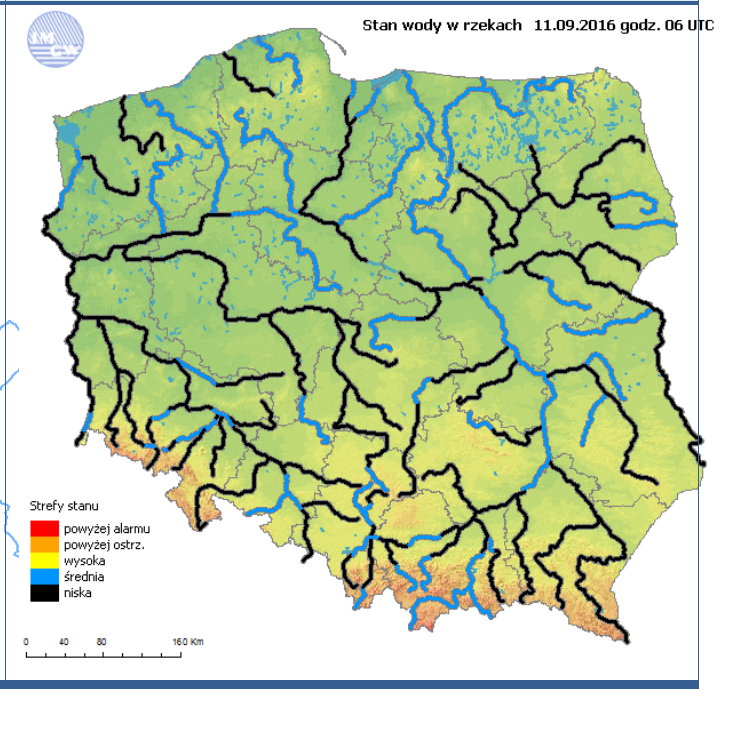

BIULETYN INFORMACYJNY NR 259/2016

za okres od 11.09.2016 r. od godz. 8.00 do 12.09.2016 r. do godz.8.00

poniedziałek, 12.09.2016 r.

Najważniejsze zdarzenia z minionej doby

1. **Warszawa** – pożar na dworcu PKP Warszawa Centralna.
2. **Strachówko** (powiat płoński) – wypadek drogowy dwie ofiary śmiertelne, trzy osoby ranne.
3. **Ostrów Mazowiecka** - wypadek drogowy jedna ofiara śmiertelna, jedna osoba ranna.
4. **Podkamins** (powiat warszawski zachodni) - wypadek drogowy jedna ofiara śmiertelna.

Bardzo dobry	Powyzsza tabela przedstawia następujące parametry dla doby wskazanej w górnym oknie (domyślnie jest to doba poprzedzająca aktualna):
Dobry	O ₃ - maksymalna średnia 8-godzinna
Umiarkowanie	CO - maksymalna średnia 8-godzinna
Dostateczny	NO ₂ - maksymalna średnia 1-godzinna
Zły	SO ₂ -S1 - maksymalna średnia 1-godzinna
Bardzo zły	SO ₂ -S24 - średnia 24-godzinna
brak pomiaru	PM10 - średnia 24-godzinna

Utrudnienia na drogach

Drogi krajowe

Drogi wojewódzkie

INFORMACJE HYDROLOGICZNO-METEOROLOGICZNE

Rozkład dobowej sumy opadów

Stan wody na głównych rzekach Polski

Prognoza pogody na dziś

Pogoda na jutro