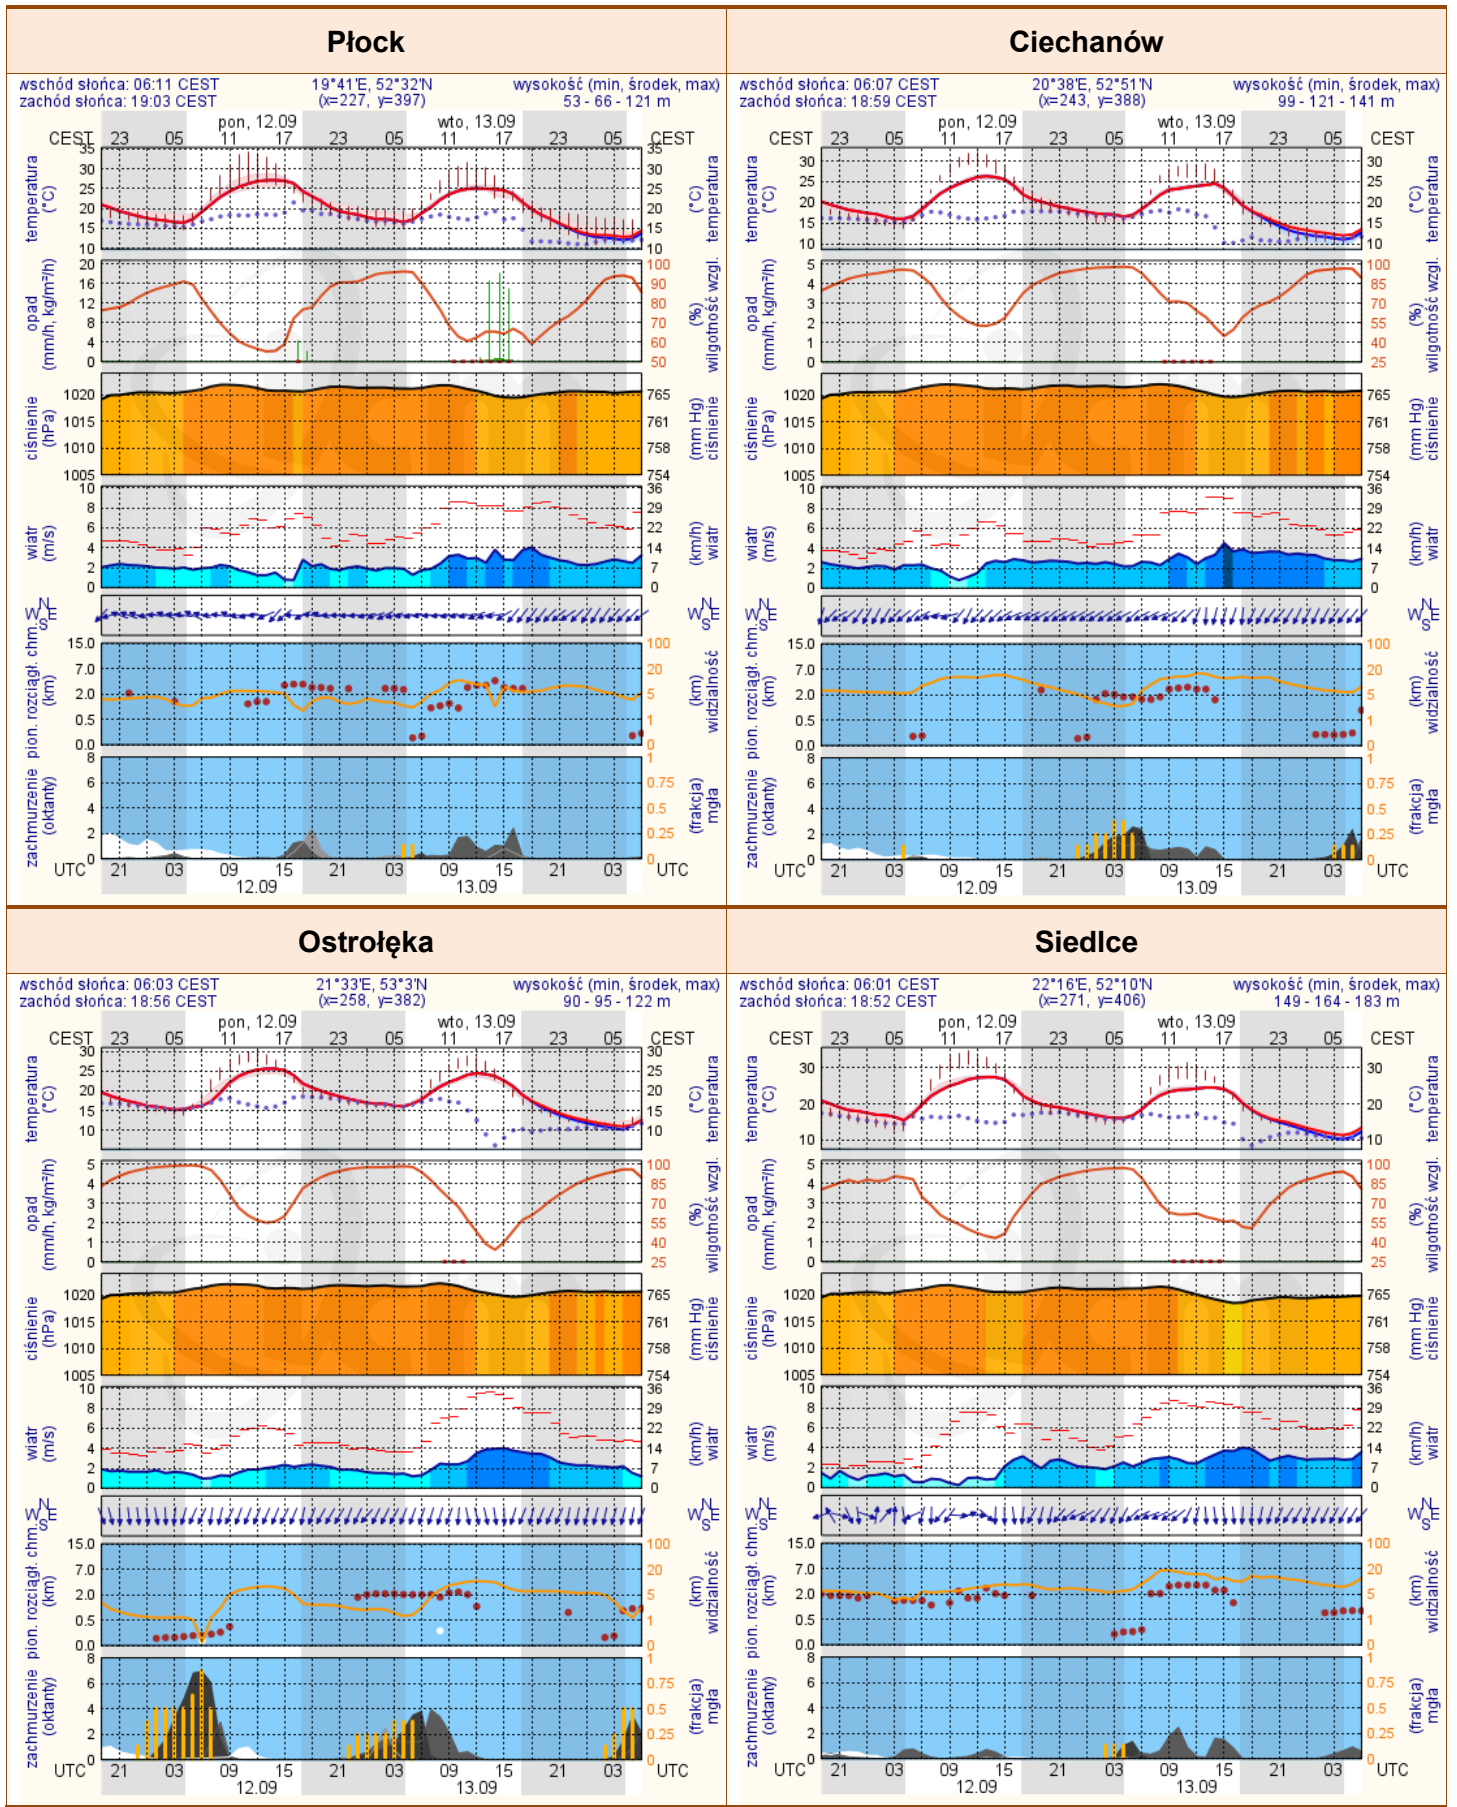

meteo-um@icm.edu.pl

© 2007-2016 ICM, Uniwersytet Warszawski

meteo-um@icm.edu.pl

© 2007-2016 ICM, Uniwersytet Warszawski