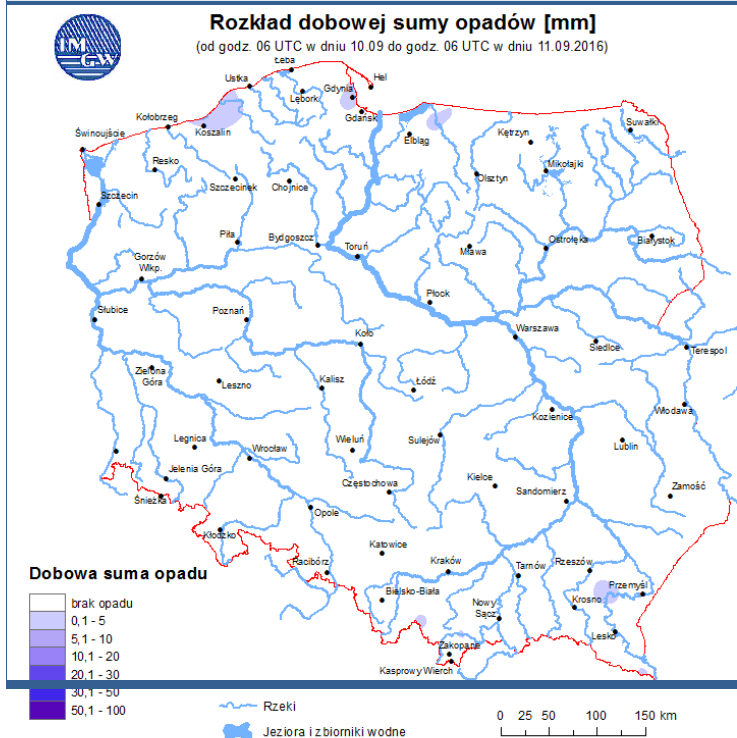

ZESTAWIENIE DANYCH STATYSTYCZNYCH za okres: 11.09. – 12.09.2016 r.

	KOMENDA STOŁECZNA POLICJI		W analizowanym okresie	Od początku roku
	1) Odnotowano wypadków	Ogółem	6	1785
	2) Ofiary śmiertelne w wypadkach drogowych/ kolejowych/ lotniczych		1/0/0	70/12/0
	3) Osoby ranne w wypadkach drogowych/kolejowych/lotniczych		7/0/0	2111/7/0
	4) Utonięcia /wychłodzenia		0/0	13/7
	KOMENDA WOJEWÓDZKA POLICJI		W analizowanym okresie	Od początku roku
	1) Odnotowano wypadków	Ogółem	13	1692
	2) Ofiary śmiertelne w wypadkach drogowych/ kolejowych/ lotniczych		3/0/0	189/5/2
	3) Osoby ranne w wypadkach drogowych/kolejowych/lotniczych		18/0/0	2006/5/1
	4) Utonięcia/wychłodzenia		0/0	27/8
	KOMENDA WOJEWÓDZKA PAŃSTWOWEJ STRAŻY POŻARNEJ		W analizowanym okresie	Od początku roku
	1) Liczba pożarów	ogółem	70	563194
	2) Ofiary śmiertelne w pożarach/zaczadzenia		0/0	24/5
	3) Osoby ranne w pożarach/zatrute CO		1/0	286/29
	NADWIŚLAŃSKI ODDZIAŁ STRAŻY GRANICZNEJ		W dniu 11.09.2016	Od 01.01.2016
	1) Ruch graniczny: schengen/non-schengen		37411/16725	7793291/3568196
	2) Złożone wnioski o nadanie statusu uchodźcy		0	554
	3) Cudzoziemcy, którym odmówiono wjazdu do RP/zatrzymano		0/1	341/748

Bardzo dobry	Powyzsza tabela przedstawia następujące parametry dla doby wskazanej w górnym oknie (domyślnie jest to doba poprzedzająca aktualna):
Dobry	O ₃ - maksymalna średnia 8-godzinna
Umiarkowanie	CO - maksymalna średnia 8-godzinna
Dostateczny	NO ₂ - maksymalna średnia 1-godzinna
Zły	SO ₂ -S1 - maksymalna średnia 1-godzinna
Bardzo zły	SO ₂ -S24 - średnia 24-godzinna
brak pomiaru	PM10 - średnia 24-godzinna

Utrudnienia na drogach

Drogi krajowe

Drogi wojewódzkie

INFORMACJE HYDROLOGICZNO-METEOROLOGICZNE

Rozkład dobowej sumy opadów

Stan wody na głównych rzekach Polski

Prognoza pogody na dziś

Pogoda na jutro