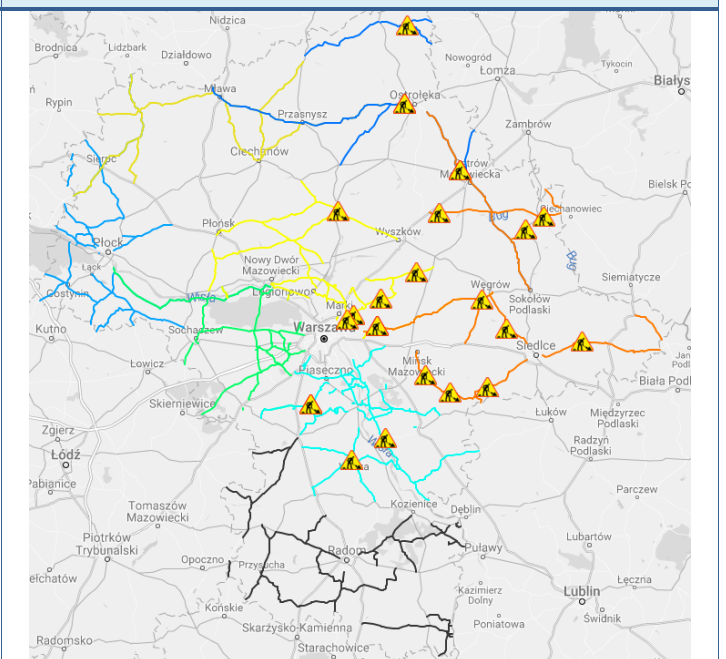

Drogi wojewódzkie