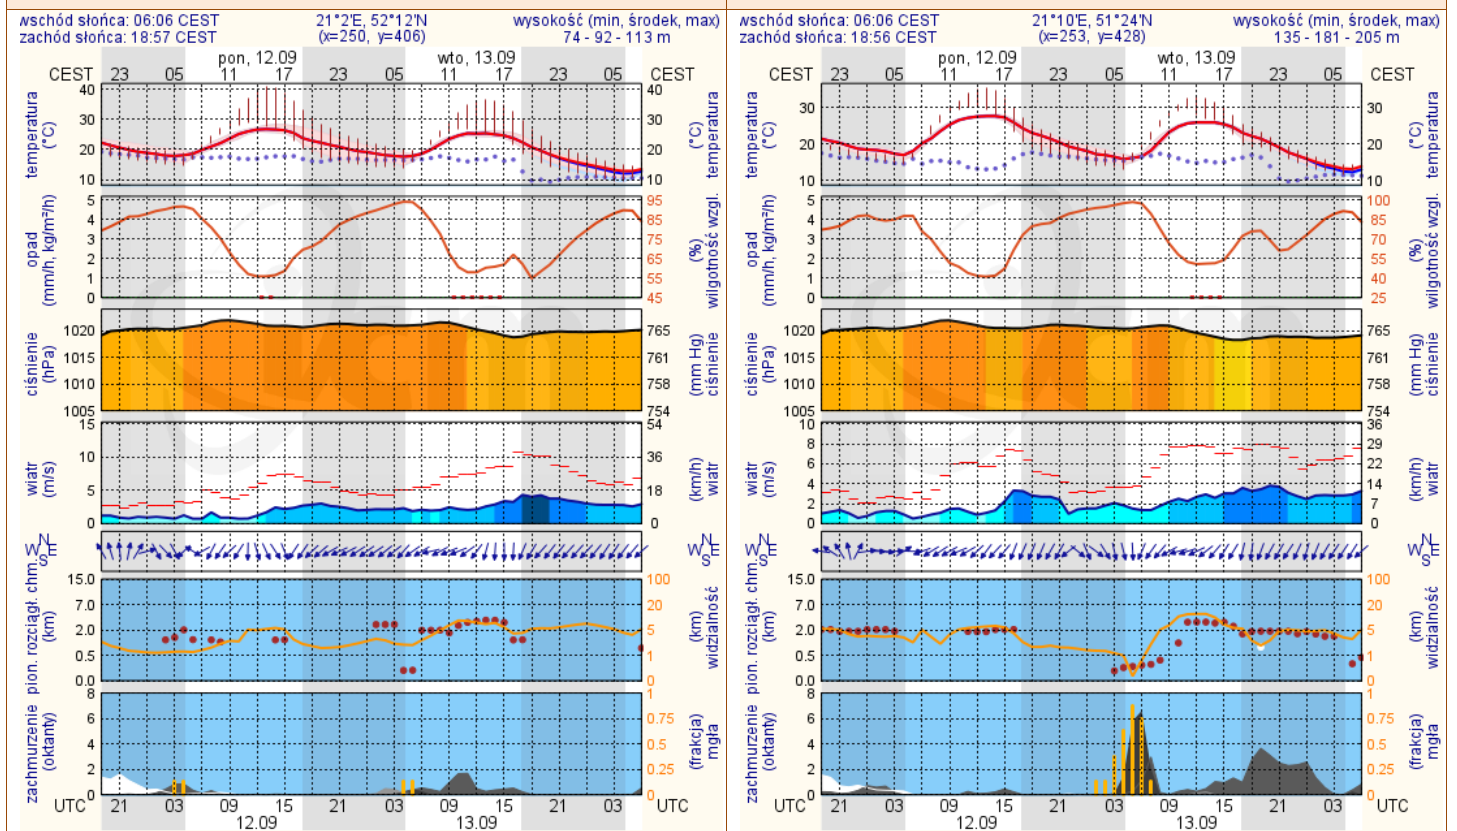

Warszawa

Radom