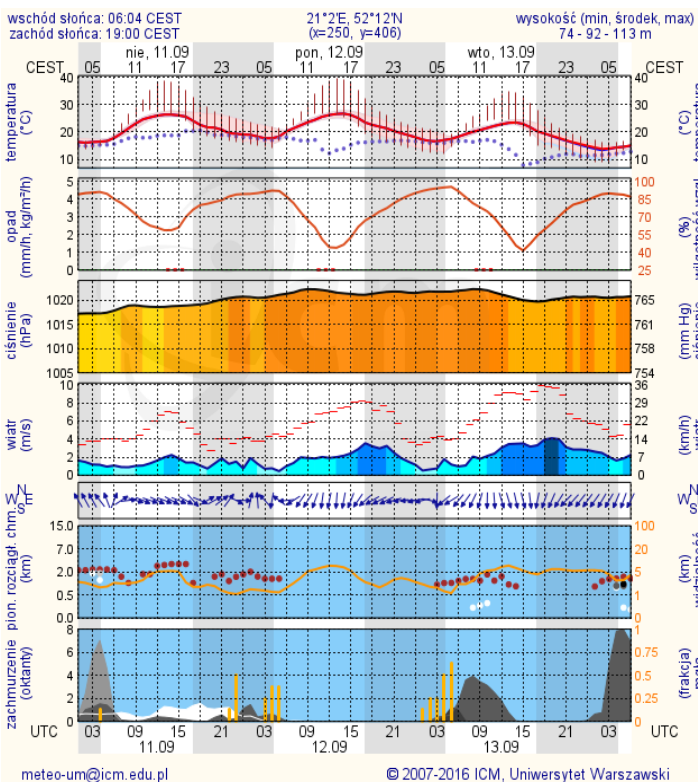

ZESTAWIENIE DANYCH STATYSTYCZNYCH

za okres: 10.09. – 11.09.2016 r.

	KOMENDA STOŁECZNA POLICJI		W analizowanym okresie	Od początku roku
	1) Odnotowano wypadków	Ogółem	10	1779
	2) Ofiary śmiertelne w wypadkach drogowych/ kolejowych/ lotniczych		0/0/0	69/12/0
	3) Osoby ranne w wypadkach drogowych/kolejowych/lotniczych		11/0/0	2104/7/0
	4) Utonięcia /wychłodzenia		1/0	13/7
	KOMENDA WOJEWÓDZKA POLICJI		W analizowanym okresie	Od początku roku
	1) Odnotowano wypadków	Ogółem	8	1679
	2) Ofiary śmiertelne w wypadkach drogowych/ kolejowych/ lotniczych		0/0/0	186/5/2
	3) Osoby ranne w wypadkach drogowych/kolejowych/lotniczych		8/0/0	1988/5/1
	4) Utonięcia/wychłodzenia		0/0	27/8
	KOMENDA WOJEWÓDZKA PAŃSTWOWEJ STRAŻY POŻARNEJ		W analizowanym okresie	Od początku roku
	1) Liczba pożarów	ogółem	74	563124
	2) Ofiary śmiertelne w pożarach/zaczadzenia		0/0	24/5
	3) Osoby ranne w pożarach/zatrute CO		3/0	285/29
	NADWIŚLAŃSKI ODDZIAŁ STRAŻY GRANICZNEJ		W dniu 10.09.2016	Od 01.01.2016
	1) Ruch graniczny: schengen/non-schengen		42291/15180	7755880/3551471
	2) Złożone wnioski o nadanie statusu uchodźcy		0	554
	3) Cudzoziemcy, którym odmówiono wjazdu do RP/zatrzymano		1/2	341/747

Powyższa tabela przedstawia następujące parametry dla doby wskazanej w górnym oknie (domyślnie jest to doba poprzedzająca aktualną):
 Bardzo dobry O₃ - maksymalna średnia 8-godzinna
 Dobry CO - maksymalna średnia 8-godzinna
 Umiarkowanie Dostateczny NO₂ - maksymalna średnia 1-godzinna
 Dostateczny SO₂-S1 - maksymalna średnia 1-godzinna
 Zły SO₂-S24 - średnia 24-godzinna
 Bardzo zły PM10 - średnia 24-godzinna
 brak pomiaru

Zagrożenie pożarowe w lasach

Ostrzeżenia hydro/meteo

BRAK

METEOROGRAMY

dla głównych miast województwa mazowieckiego:

Warszawa

Radom