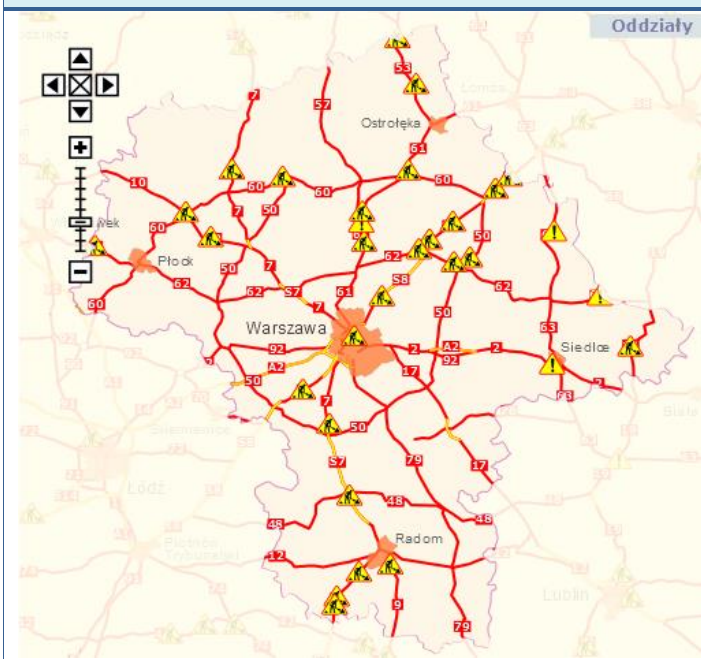

Powyższa tabela przedstawia następujące parametry dla doby wskazanej w górnym oknie (domyślnie jest to doba poprzedzająca aktualną):
Bardzo dobry O₃ - maksymalna średnia 8-godzinna
Dobry CO - maksymalna średnia 8-godzinna
Umiarkowanie Dostateczny NO₂ - maksymalna średnia 1-godzinna
Dostateczny SO₂-S1 - maksymalna średnia 1-godzinna
Zły SO₂-S24 - średnia 24-godzinna
Bardzo zły PM10 - średnia 24-godzinna
brak pomiaru

Utrudnienia na drogach

Drogi krajowe