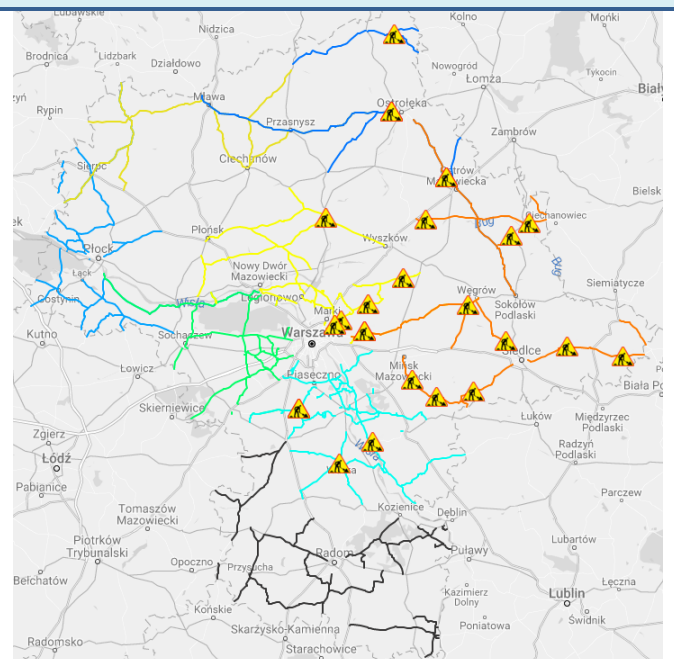

Drogi wojewódzkie