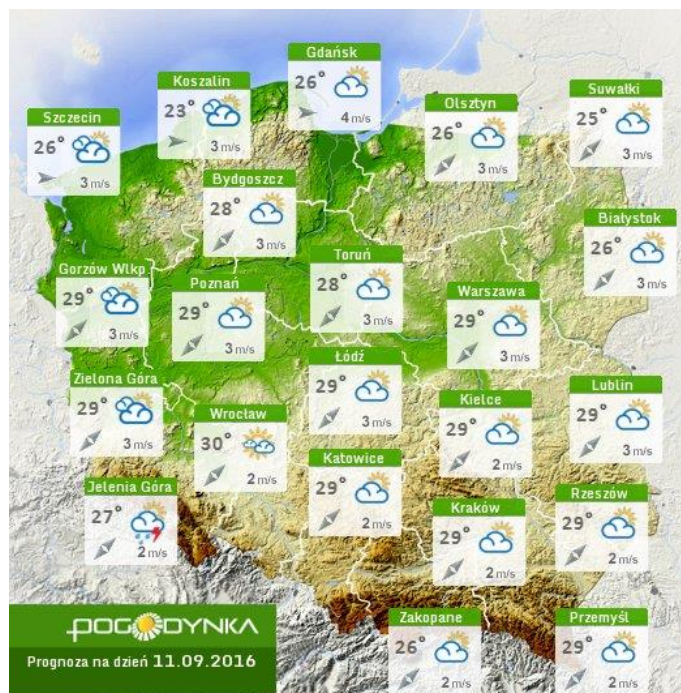

ZESTAWIENIE DANYCH STATYSTYCZNYCH

za okres: 10.09. – 11.09.2016 r.

	KOMENDA STOŁECZNA POLICJI		W analizowanym okresie	Od początku roku
	1) Odnotowano wypadków	Ogółem	10	1779
	2) Ofiary śmiertelne w wypadkach drogowych/ kolejowych/ lotniczych		0/0/0	69/12/0
	3) Osoby ranne w wypadkach drogowych/kolejowych/lotniczych		11/0/0	2104/7/0
	4) Utonięcia /wychłodzenia		1/0	13/7
	KOMENDA WOJEWÓDZKA POLICJI		W analizowanym okresie	Od początku roku
	1) Odnotowano wypadków	Ogółem	8	1679
	2) Ofiary śmiertelne w wypadkach drogowych/ kolejowych/ lotniczych		0/0/0	186/5/2
	3) Osoby ranne w wypadkach drogowych/kolejowych/lotniczych		8/0/0	1988/5/1
	4) Utonięcia/wychłodzenia		0/0	27/8
	KOMENDA WOJEWÓDZKA PAŃSTWOWEJ STRAŻY POŻARNEJ		W analizowanym okresie	Od początku roku
	1) Liczba pożarów	ogółem	74	563124
	2) Ofiary śmiertelne w pożarach/zaczadzenia		0/0	24/5
	3) Osoby ranne w pożarach/zatrute CO		3/0	285/29
	NADWIŚLAŃSKI ODDZIAŁ STRAŻY GRANICZNEJ		W dniu 10.09.2016	Od 01.01.2016
	1) Ruch graniczny: schengen/non-schengen		42291/15180	7755880/3551471
	2) Złożone wnioski o nadanie statusu uchodźcy		0	554
	3) Cudzoziemcy, którym odmówiono wjazdu do RP/zatrzymano		1/2	341/747

Powyższa tabela przedstawia następujące parametry dla doby wskazanej w górnym oknie (domyślnie jest to doba poprzedzająca aktualną):
 Bardzo dobry O₃ - maksymalna średnia 8-godzinna
 Dobry CO - maksymalna średnia 8-godzinna
 Umiarkowanie Dostateczny NO₂ - maksymalna średnia 1-godzinna
 Dostateczny SO₂-S1 - maksymalna średnia 1-godzinna
 Zły SO₂-S24 - średnia 24-godzinna
 Bardzo zły PM10 - średnia 24-godzinna
 brak pomiaru

Utrudnienia na drogach

Drogi krajowe

Drogi wojewódzkie

INFORMACJE HYDROLOGICZNO-METEOROLOGICZNE

Rozkład dobowej sumy opadów

Stan wody na głównych rzekach Polski

Prognoza pogody na dziś

Pogoda na jutro