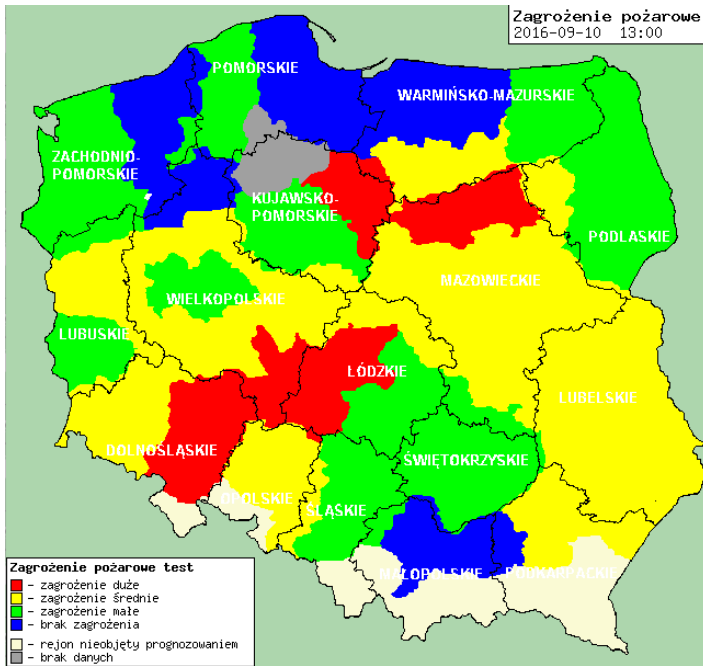

Zagrożenie pożarowe w lasach

Ostrzeżenia hydro/meteo