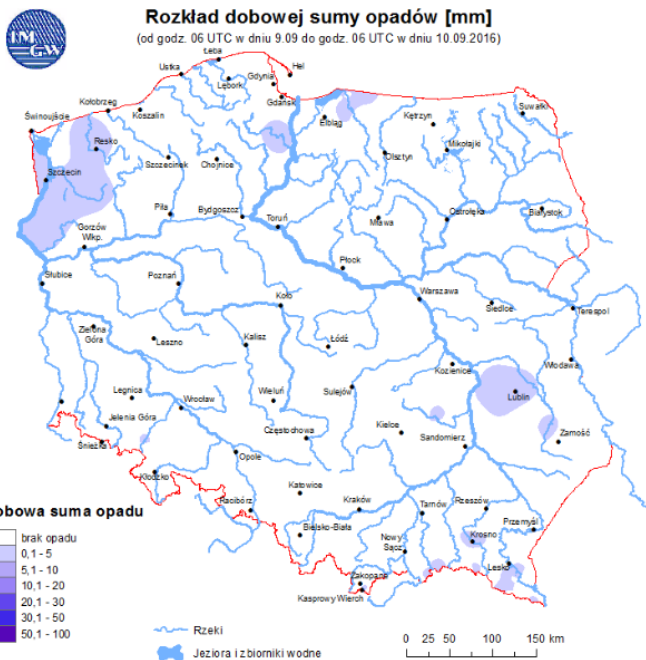

Powyższa tabela przedstawia następujące parametry dla doby wskazanej w górnym oknie (domyślnie jest to doba poprzedzająca aktualną):
 Bardzo dobry O₃ - maksymalna średnia 8-godzinna
 Dobry CO - maksymalna średnia 8-godzinna
 Umiarkowanie Dostateczny NO₂ - maksymalna średnia 1-godzinna
 Dostateczny SO₂-S1 - maksymalna średnia 1-godzinna
 Zły SO₂-S24 - średnia 24-godzinna
 Bardzo zły PM10 - średnia 24-godzinna
 brak pomiaru

Utrudnienia na drogach

Drogi krajowe

Drogi wojewódzkie

INFORMACJE HYDROLOGICZNO-METEOROLOGICZNE

Rozkład dobowej sumy opadów

Stan wody na głównych rzekach Polski

Prognoza pogody na dziś

Pogoda na jutro