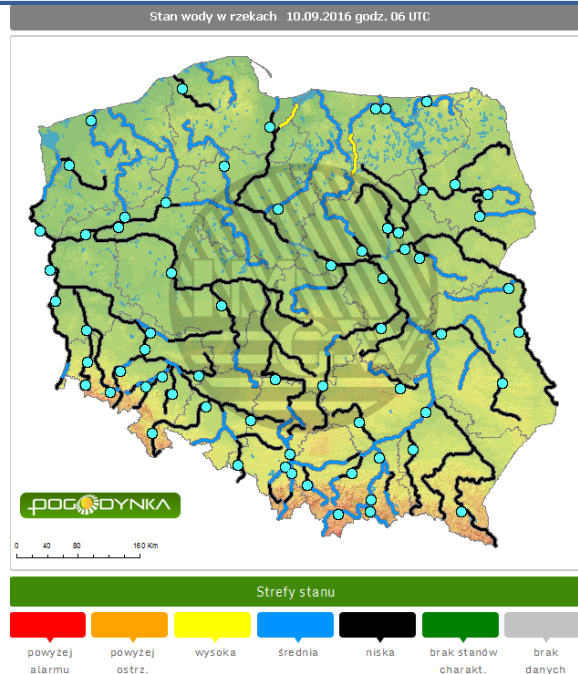

Powyższa tabela przedstawia następujące parametry dla doby wskazanej w górnym oknie (domyślnie jest to doba poprzedzająca aktualną):
 Bardzo dobry O₃ - maksymalna średnia 8-godzinna
 Dobry CO - maksymalna średnia 8-godzinna
 Umiarkowanie Dostateczny NO₂ - maksymalna średnia 1-godzinna
 Dostateczny SO₂-S1 - maksymalna średnia 1-godzinna
 Zły SO₂-S24 - średnia 24-godzinna
 Bardzo zły PM10 - średnia 24-godzinna
 brak pomiaru

Utrudnienia na drogach

Drogi krajowe

Drogi wojewódzkie

INFORMACJE HYDROLOGICZNO-METEOROLOGICZNE

Rozkład dobowej sumy opadów

Stan wody na głównych rzekach Polski

Prognoza pogody na dziś

Pogoda na jutro

Zagrożenie pożarowe w lasach

Ostrzeżenia hydro/meteo

BRAK

METEOROGRAMY

dla głównych miast województwa mazowieckiego:

Warszawa

Radom