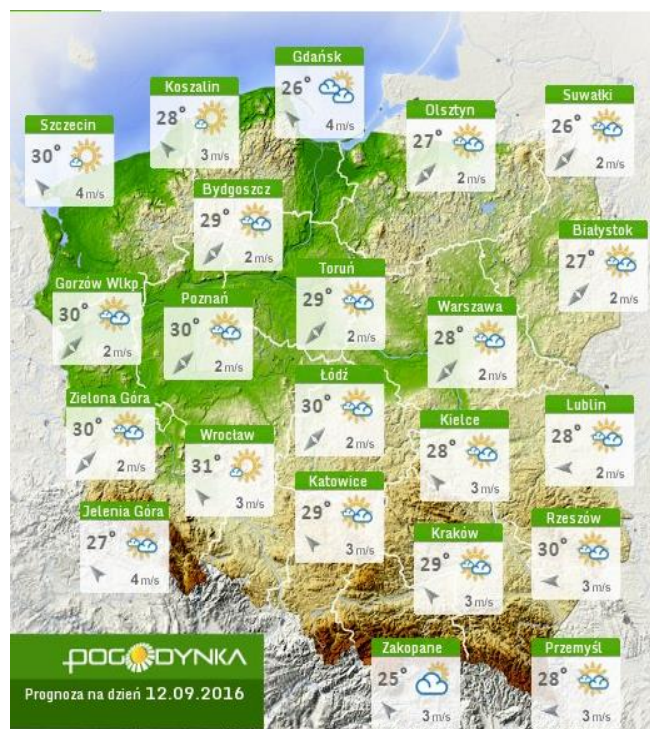

ZESTAWIENIE DANYCH STATYSTYCZNYCH

za okres: 10.09. – 11.09.2016 r.

	KOMENDA STOŁECZNA POLICJI		W analizowanym okresie	Od początku roku
	1) Odnotowano wypadków	Ogółem	10	1779
	2) Ofiary śmiertelne w wypadkach drogowych/ kolejowych/ lotniczych		0/0/0	69/12/0
	3) Osoby ranne w wypadkach drogowych/kolejowych/lotniczych		11/0/0	2104/7/0
	4) Utonięcia /wychłodzenia		1/0	13/7
	KOMENDA WOJEWÓDZKA POLICJI		W analizowanym okresie	Od początku roku
	1) Odnotowano wypadków	Ogółem	8	1679
	2) Ofiary śmiertelne w wypadkach drogowych/ kolejowych/ lotniczych		0/0/0	186/5/2
	3) Osoby ranne w wypadkach drogowych/kolejowych/lotniczych		8/0/0	1988/5/1
	4) Utonięcia/wychłodzenia		0/0	27/8
	KOMENDA WOJEWÓDZKA PAŃSTWOWEJ STRAŻY POŻARNEJ		W analizowanym okresie	Od początku roku
	1) Liczba pożarów	ogółem	74	563124
	2) Ofiary śmiertelne w pożarach/zaczadzenia		0/0	24/5
	3) Osoby ranne w pożarach/zatrute CO		3/0	285/29
	NADWIŚLAŃSKI ODDZIAŁ STRAŻY GRANICZNEJ		W dniu 10.09.2016	Od 01.01.2016
	1) Ruch graniczny: schengen/non-schengen		42291/15180	7755880/3551471
	2) Złożone wnioski o nadanie statusu uchodźcy		0	554
	3) Cudzoziemcy, którym odmówiono wjazdu do RP/zatrzymano		1/2	341/747

Powyższa tabela przedstawia następujące parametry dla doby wskazanej w górnym oknie (domyślnie jest to doba poprzedzająca aktualną):
 Bardzo dobry O₃ - maksymalna średnia 8-godzinna
 Dobry CO - maksymalna średnia 8-godzinna
 Umiarkowanie Dostateczny NO₂ - maksymalna średnia 1-godzinna
 Dostateczny SO₂-S1 - maksymalna średnia 1-godzinna
 Zły SO₂-S24 - średnia 24-godzinna
 Bardzo zły PM10 - średnia 24-godzinna
 brak pomiaru

Utrudnienia na drogach

Drogi krajowe

Drogi wojewódzkie

INFORMACJE HYDROLOGICZNO-METEOROLOGICZNE

Rozkład dobowej sumy opadów

Stan wody na głównych rzekach Polski

Prognoza pogody na dziś

Pogoda na jutro