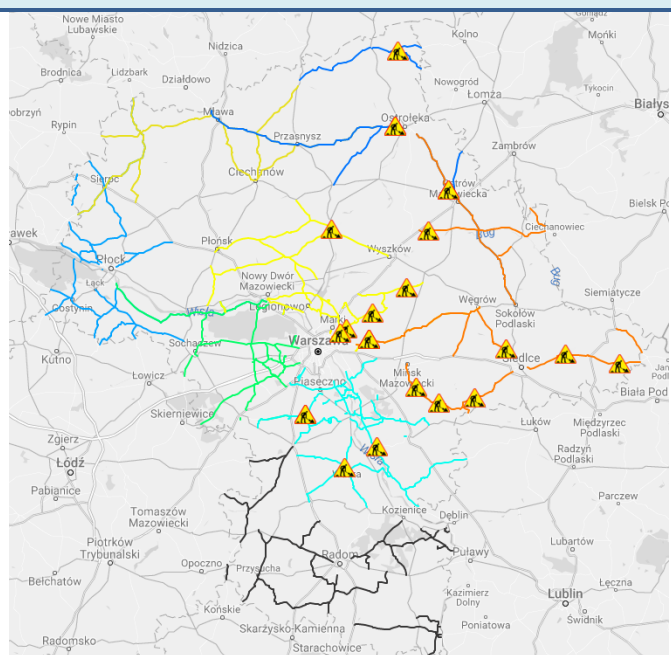

Drogi wojewódzkie