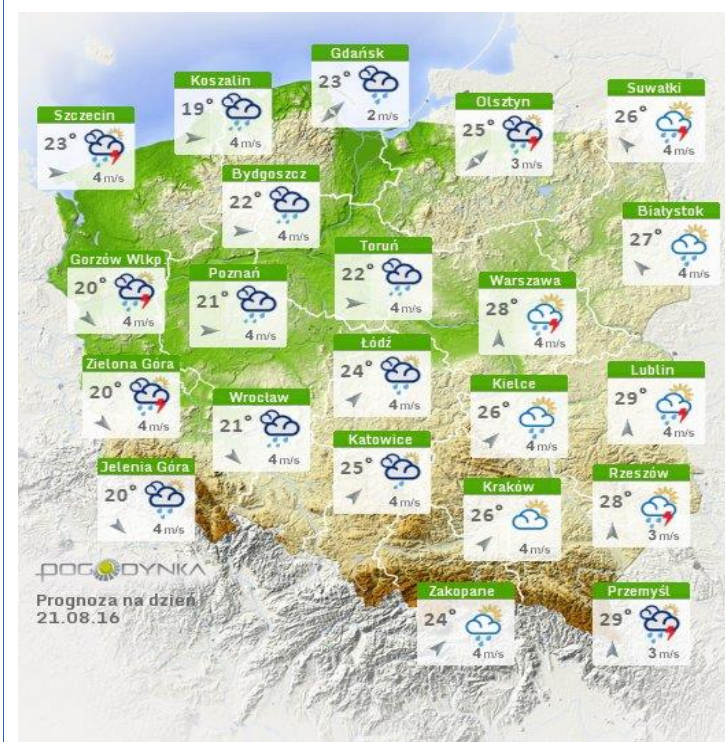

Powyższa tabela przedstawia następujące parametry dla doby wskazanej w górnym oknie (domyślnie jest to doba poprzedzająca aktualna):
 Bardzo dobry O_3 - maksymalna średnia 8-godzinna
 Dobry CO - maksymalna średnia 8-godzinna
 Umiarkowanie NO_2 - maksymalna średnia 1-godzinna
 Dostateczny $\text{SO}_2\text{-S1}$ - maksymalna średnia 1-godzinna
 Zły $\text{SO}_2\text{-S24}$ - średnia 24-godzinna
 Bardzo zły PM_{10} - średnia 24-godzinna
 brak pomiaru

Utrudnienia na drogach

Drogi krajowe

Drogi wojewódzkie

INFORMACJE HYDROLOGICZNO-METEOROLOGICZNE

Rozkład dobowej sumy opadów

Stan wody na głównych rzekach Polski

Prognoza pogody na dziś

Pogoda na jutro