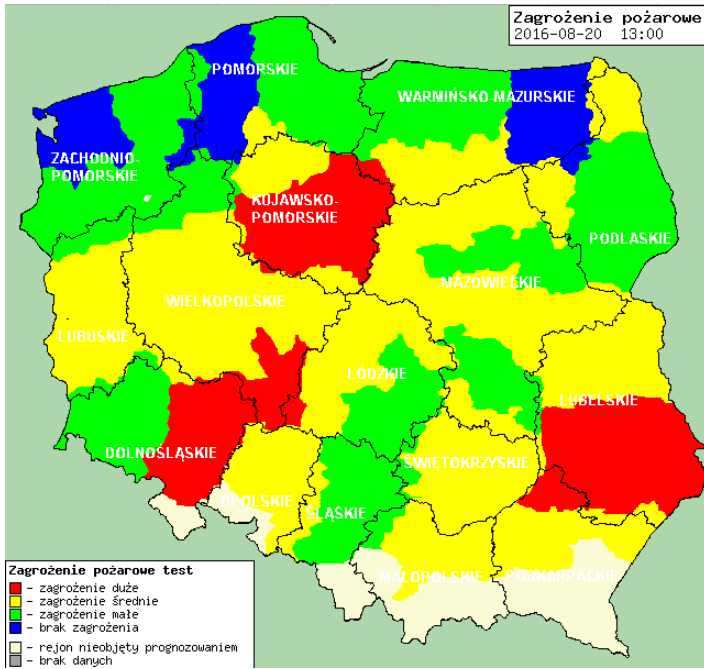

Zagrożenie pożarowe w lasach

Ostrzeżenia hydro/meteo