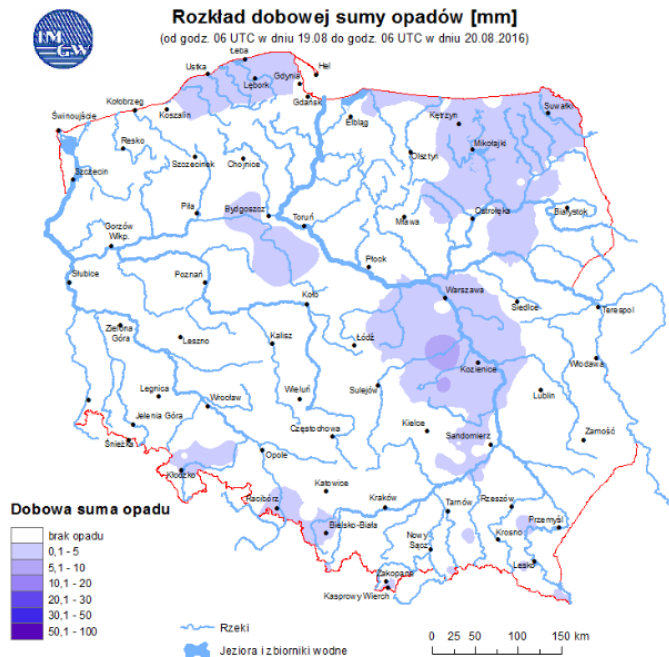

ZESTAWIENIE DANYCH STATYSTYCZNYCH za okres: 20.08 – 21.08.2016 r.

	KOMENDA STOŁECZNA POLICJI		W analizowanym okresie	Od początku roku
	1) Odnotowano wypadków	Ogółem	6	1615
	2) Ofiary śmiertelne w wypadkach drogowych/ kolejowych/ lotniczych		1/0/0	62/11/0
	3) Osoby ranne w wypadkach drogowych/kolejowych/lotniczych		7/0/0	1913/6/0
	4) Utonięcia /wychłodzenia		0/0	11/7
	KOMENDA WOJEWÓDZKA POLICJI		W analizowanym okresie	Od początku roku
	1) Odnotowano wypadków	Ogółem	5	1492
	2) Ofiary śmiertelne w wypadkach drogowych/ kolejowych/ lotniczych		0/0/0	163/5/2
	3) Osoby ranne w wypadkach drogowych/kolejowych/lotniczych		4/0/0	1778/5/1
	4) Utonięcia/wychłodzenia		0/0	22/8
	KOMENDA WOJEWÓDZKA PAŃSTWOWEJ STRAŻY POŻARNEJ		W analizowanym okresie	Od początku roku
	1) Liczba pożarów	ogółem	78	56014
	2) Ofiary śmiertelne w pożarach/zaczadzenia		0/0	21/5
	3) Osoby ranne w pożarach/zatrute CO		1/0	264/18
	NADWIŚLAŃSKI ODDZIAŁ STRAŻY GRANICZNEJ		W dniu 20.08.2016	Od 01.01.2016
	1) Ruch graniczny: schengen/non-schengen	ogółem	36617/14834	6957862/3191918
	2) Złożone wnioski o nadanie statusu uchodźcy		0	492
	3) Cudzoziemcy, którym odmówiono wjazdu do RP/zatrzymano		1/2	318/683

Powyższa tabela przedstawia następujące parametry dla doby wskazanej w górnym oknie (domyślnie jest to doba poprzedzająca aktualna):
 Bardzo dobry O_3 - maksymalna średnia 8-godzinna
 Dobry CO - maksymalna średnia 8-godzinna
 Umiarkowanie NO_2 - maksymalna średnia 1-godzinna
 Dostateczny $\text{SO}_2\text{-S1}$ - maksymalna średnia 1-godzinna
 Zły $\text{SO}_2\text{-S24}$ - średnia 24-godzinna
 Bardzo zły PM_{10} - średnia 24-godzinna
 brak pomiaru

Utrudnienia na drogach

Drogi krajowe

Drogi wojewódzkie

INFORMACJE HYDROLOGICZNO-METEOROLOGICZNE

Rozkład dobowej sumy opadów

Stan wody na głównych rzekach Polski

Prognoza pogody na dziś

Pogoda na jutro