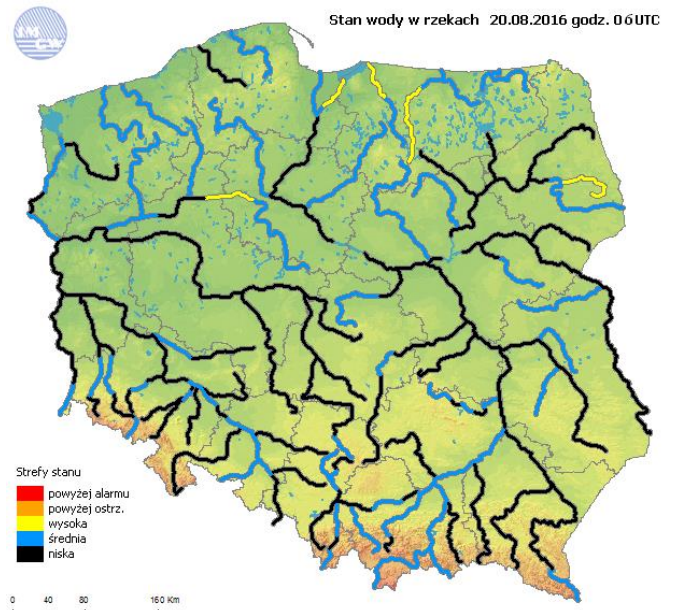

Powyższa tabela przedstawia następujące parametry dla doby wskazanej w górnym oknie (domyślnie jest to doba poprzedzająca aktualna):
 Bardzo dobry O_3 - maksymalna średnia 8-godzinna
 Dobry CO - maksymalna średnia 8-godzinna
 Umiarkowanie NO_2 - maksymalna średnia 1-godzinna
 Dostateczny $\text{SO}_2\text{-S1}$ - maksymalna średnia 1-godzinna
 Zły $\text{SO}_2\text{-S24}$ - średnia 24-godzinna
 Bardzo zły PM_{10} - średnia 24-godzinna
 brak pomiaru

Utrudnienia na drogach

Drogi krajowe

Drogi wojewódzkie

INFORMACJE HYDROLOGICZNO-METEOROLOGICZNE

Rozkład dobowej sumy opadów

Stan wody na głównych rzekach Polski

Prognoza pogody na dziś

Pogoda na jutro