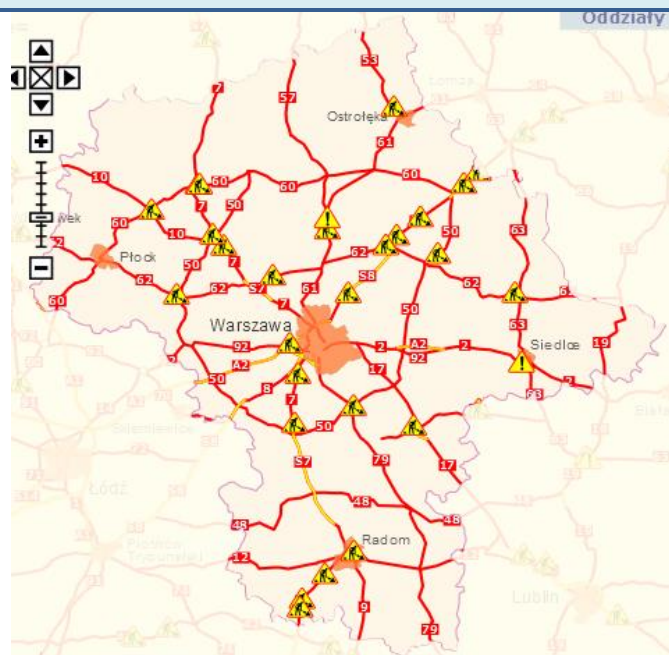

Powyższa tabela przedstawia następujące parametry dla doby wskazanej w górnym oknie (domyślnie jest to doba poprzedzająca aktualna):
Bardzo dobry O_3 - maksymalna średnia 8-godzinna
Dobry CO - maksymalna średnia 8-godzinna
Umiarkowanie NO_2 - maksymalna średnia 1-godzinna
Dostateczny $\text{SO}_2\text{-S1}$ - maksymalna średnia 1-godzinna
Zły $\text{SO}_2\text{-S24}$ - średnia 24-godzinna
Bardzo zły PM_{10} - średnia 24-godzinna
brak pomiaru

Utrudnienia na drogach

Drogi krajowe