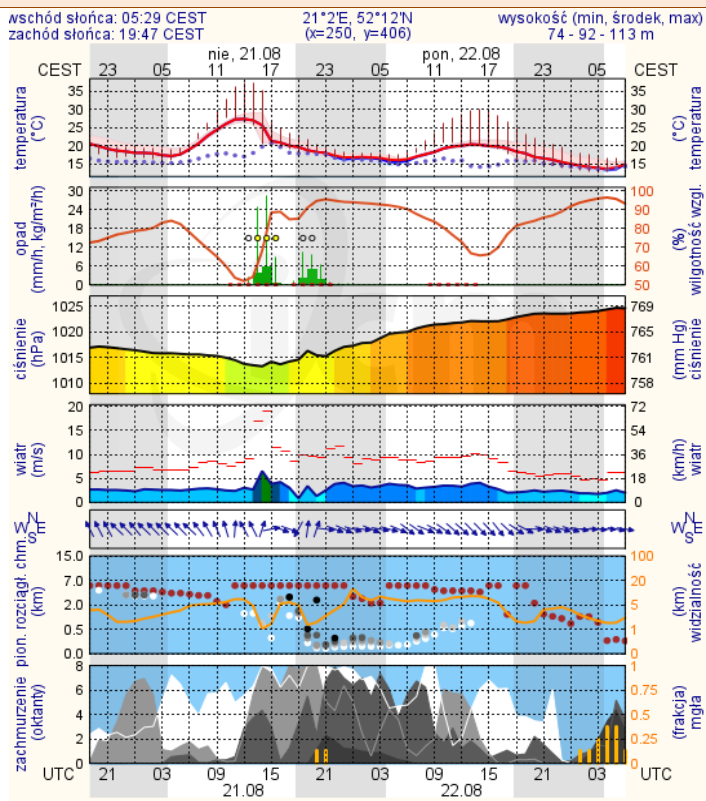

BIULETYN INFORMACYJNY NR 236/2016

za okres od 20.08.2016 r. od godz. 8.00 do 21.08.2016 r. do godz.8.00

niedziela, 21.08.2016 r.

Najważniejsze zdarzenia z minionej doby

1. Lotnisko Modlin – sprawdzenie pirotechniczne.

ZESTAWIENIE DANYCH STATYSTYCZNYCH za okres: 20.08 – 21.08.2016 r.

	KOMENDA STOŁECZNA POLICJI		W analizowanym okresie	Od początku roku
	1) Odnotowano wypadków	Ogółem	6	1615
	2) Ofiary śmiertelne w wypadkach drogowych/ kolejowych/ lotniczych		1/0/0	62/11/0
	3) Osoby ranne w wypadkach drogowych/kolejowych/lotniczych		7/0/0	1913/6/0
	4) Utonięcia /wychłodzenia		0/0	11/7
	KOMENDA WOJEWÓDZKA POLICJI		W analizowanym okresie	Od początku roku
	1) Odnotowano wypadków	Ogółem	5	1492
	2) Ofiary śmiertelne w wypadkach drogowych/ kolejowych/ lotniczych		0/0/0	163/5/2
	3) Osoby ranne w wypadkach drogowych/kolejowych/lotniczych		4/0/0	1778/5/1
	4) Utonięcia/wychłodzenia		0/0	22/8
	KOMENDA WOJEWÓDZKA PAŃSTWOWEJ STRAŻY POŻARNEJ		W analizowanym okresie	Od początku roku
	1) Liczba pożarów	ogółem	78	56014
	2) Ofiary śmiertelne w pożarach/zaczadzenia		0/0	21/5
	3) Osoby ranne w pożarach/zatrute CO		1/0	264/18
	NADWIŚLAŃSKI ODDZIAŁ STRAŻY GRANICZNEJ		W dniu 20.08.2016	Od 01.01.2016
	1) Ruch graniczny: schengen/non-schengen	ogółem	36617/14834	6957862/3191918
	2) Złożone wnioski o nadanie statusu uchodźcy		0	492
	3) Cudzoziemcy, którym odmówiono wjazdu do RP/zatrzymano		1/2	318/683

Powyższa tabela przedstawia następujące parametry dla doby wskazanej w górnym oknie (domyślnie jest to doba poprzedzająca aktualna):
 Bardzo dobry O_3 - maksymalna średnia 8-godzinna
 Dobry CO - maksymalna średnia 8-godzinna
 Umiarkowanie NO_2 - maksymalna średnia 1-godzinna
 Dostateczny $\text{SO}_2\text{-S1}$ - maksymalna średnia 1-godzinna
 Zły $\text{SO}_2\text{-S24}$ - średnia 24-godzinna
 Bardzo zły PM_{10} - średnia 24-godzinna
 brak pomiaru

Zagrożenie pożarowe w lasach

Ostrzeżenia hydro/meteo

BRAK

METEOROGRAMY

dla głównych miast województwa mazowieckiego:

Warszawa

Radom