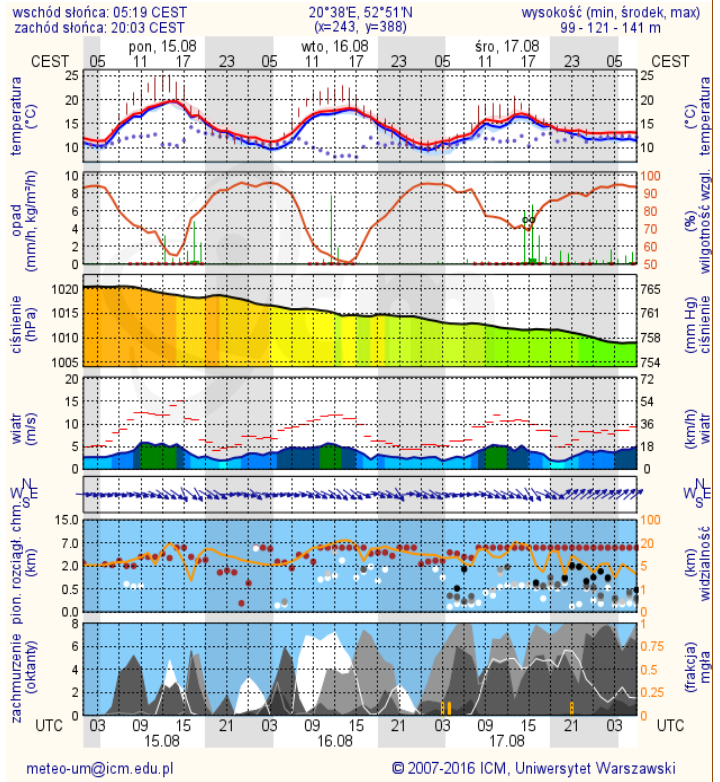

Płock

Ciechanów

Ostrołęka

Siedlce