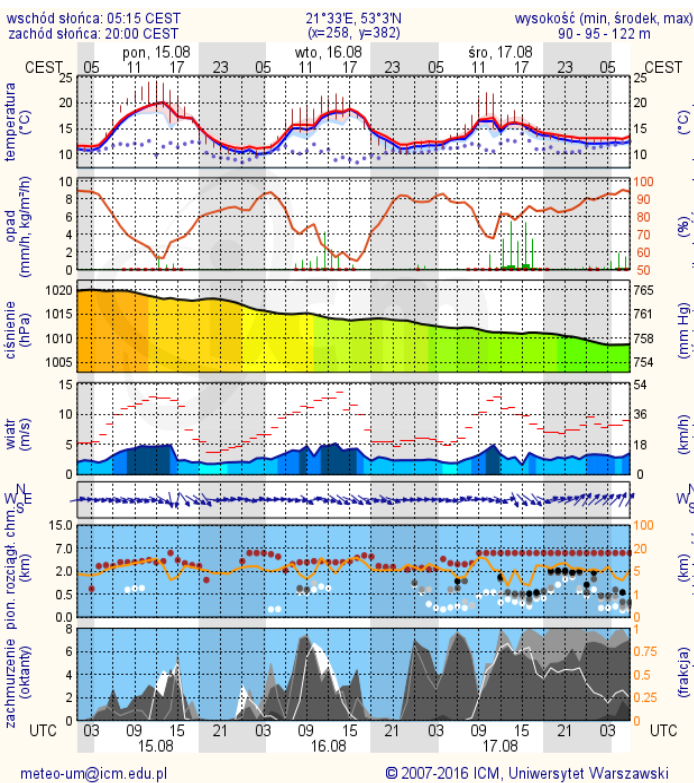

Płock

Ciechanów

Ostrołęka

Siedlce