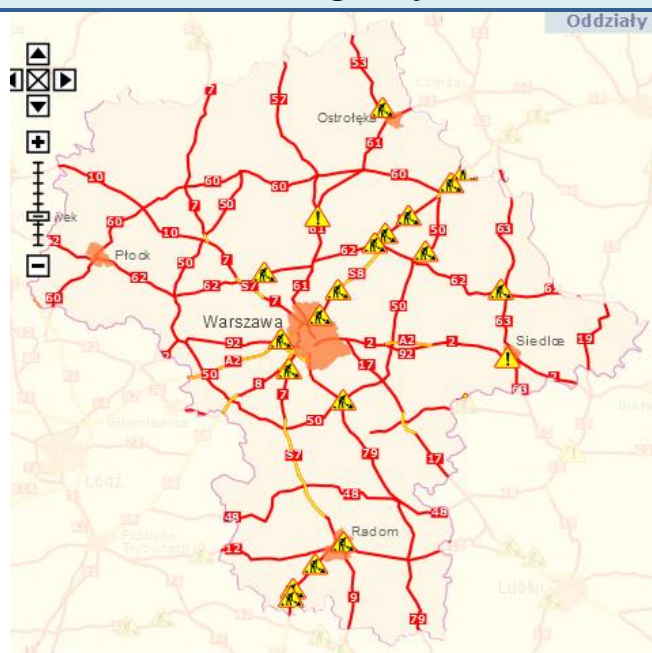

# ZAGROŻENIA ŚRODOWISKA

Wyniki pomiarów zanieczyszczeń powietrza za minioną dobę [w  $\mu\text{g}/\text{m}^3$ ] na automatycznych stacjach WIOŚ w Warszawie

DATA: 14-08-2016 < > Kalendarz Prezentuj dane

Stacja	PM10		NO2		CO		O3		SO2-S1		SO2-S24		
	$\mu\text{g}/\text{m}^3$	% LV	$\mu\text{g}/\text{m}^3$	% LV	$\mu\text{g}/\text{m}^3$	% LV	$\mu\text{g}/\text{m}^3$	% LV	$\mu\text{g}/\text{m}^3$	% LV	$\mu\text{g}/\text{m}^3$	% LV	
Belsk-IGFPAN													
Granica-KPN													
Guty Duże			7.4	3.69				66.3	55.02	2.3	0.66	1.9	1.51
Legionowo-Ze grzyńska			24.1	12.02				66.3	55.02	6.4	1.83	4.8	3.82
Otwock-Brzozowa			18.1	9.03	340	3.4		63.6	52.78	3.3	0.94	2.2	1.75
Piastów-Pułaskiego			38.3	19.1				73.5	61	15.7	4.48	8.4	6.69
Płock-Reja	10	19.8	12.1	6.03	409	4.09		67.2	55.77	25.2	7.19	3.5	2.79
Płock-Gimnazjum			17.9	8.93	370	3.7		59	48.96	3.9	1.11	1.1	0.88
Radom-To chlemana	18.2	36.04	41.5	20.7	310	3.1		65.5	54.36	3	0.86	1.4	1.12
Siedlce-Konarskiego	16.4	32.48	20.7	10.32	425	4.25		69	57.26	4.2	1.2	1.5	1.2
Warszawa-Komunikacyjna	21.3	42.18	74.5	37.16	665	6.65							
Warszawa-Marszałkowska	17	33.66	49	24.44	786	7.86							
Warszawa-Podlesna								65.9	54.69				
Warszawa-Targówek	1	1.98	58.4	29.13	427	4.27		64.3	53.36	12.8	3.65	3.8	3.03
Warszawa-Ursynów	14.4	28.51	30.5	15.21				67.7	56.18	8.7	2.48	7.1	5.66
Żyrardów-Roosevelta	15	29.7											

Bardzo dobry Powyższa tabela przedstawia następujące parametry dla doby wskazanej w górnym oknie (domyślnie jest to doba poprzedzająca aktualną):  
Dobry O<sub>3</sub> - maksymalna średnia 8-godzinna  
Umiarkowanie CO - maksymalna średnia 8-godzinna  
Dostateczny NO<sub>2</sub> - maksymalna średnia 1-godzinna  
Zły SO<sub>2</sub>-S1 - maksymalna średnia 1-godzinna  
Bardzo zły SO<sub>2</sub>-S24 - średnia 24-godzinna  
brak pomiaru PM10 - średnia 24-godzinna

### Drogi krajowe