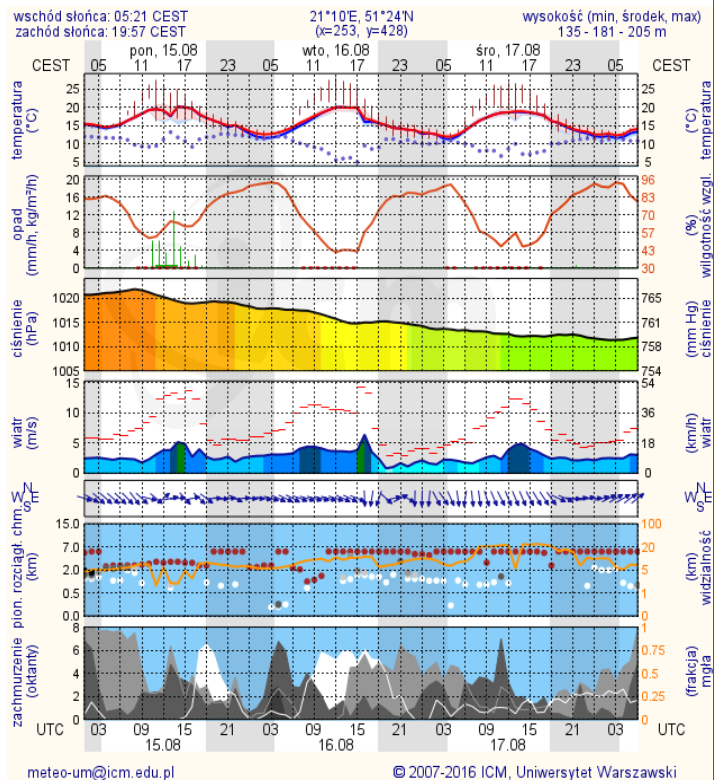

Radom

WOJEWÓDZKIE CENTRUM ZARZĄDZANIA KRYZYSOWEGO

Plac Bankowy 3/5, 00-950 Warszawa, tel.: (22) 595-13-00; 595-13-01; 987; fax.: (22) 620-19-40; 695-63-53;

www.mazowieckie.pl