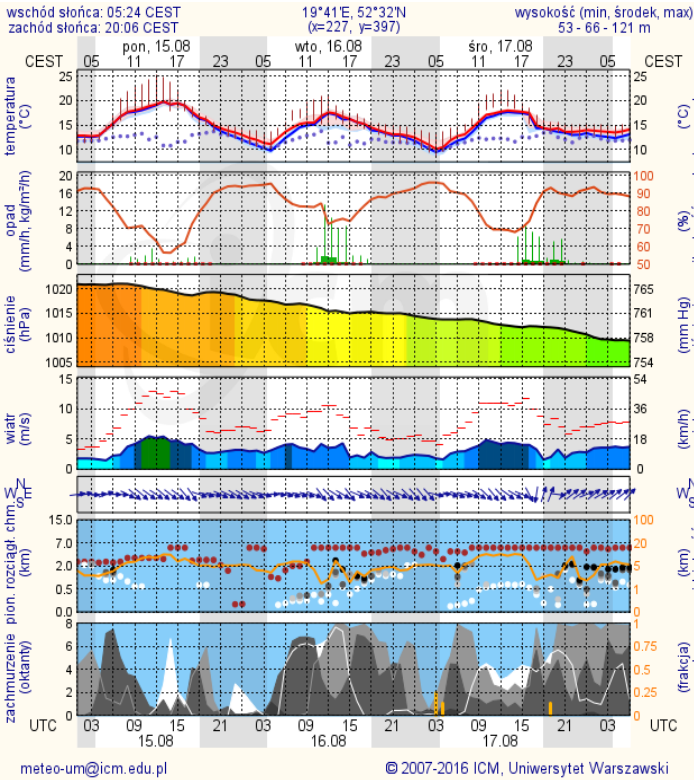

Płock

Ciechanów

Ostrołęka

Siedlce