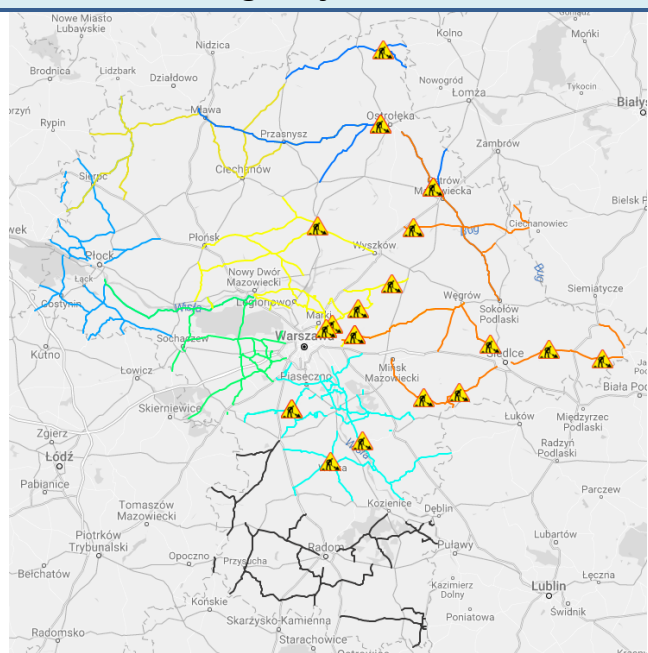

Drogi wojewódzkie