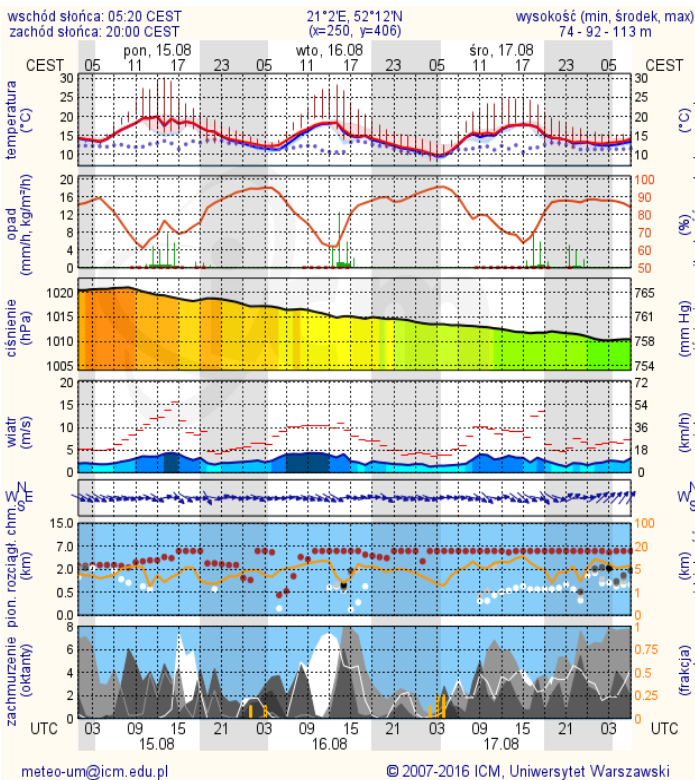

Zagrożenie pożarowe w lasach

Ostrzeżenia hydro/meteo

BRAK

METEOROGRAMY

dla głównych miast województwa mazowieckiego:

Warszawa

Radom

WOJEWÓDZKIE CENTRUM ZARZĄDZANIA KRYZYSOWEGO

Plac Bankowy 3/5, 00-950 Warszawa, tel.: (22) 595-13-00; 595-13-01; 987; fax.: (22) 620-19-40; 695-63-53;

www.mazowieckie.pl