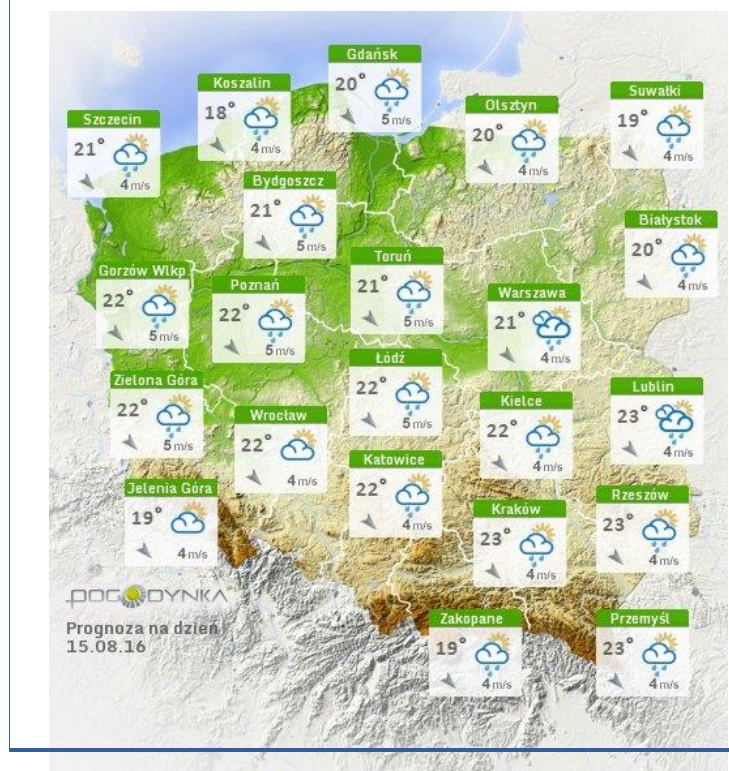

Prognoza pogody na dziś

Pogoda na jutro