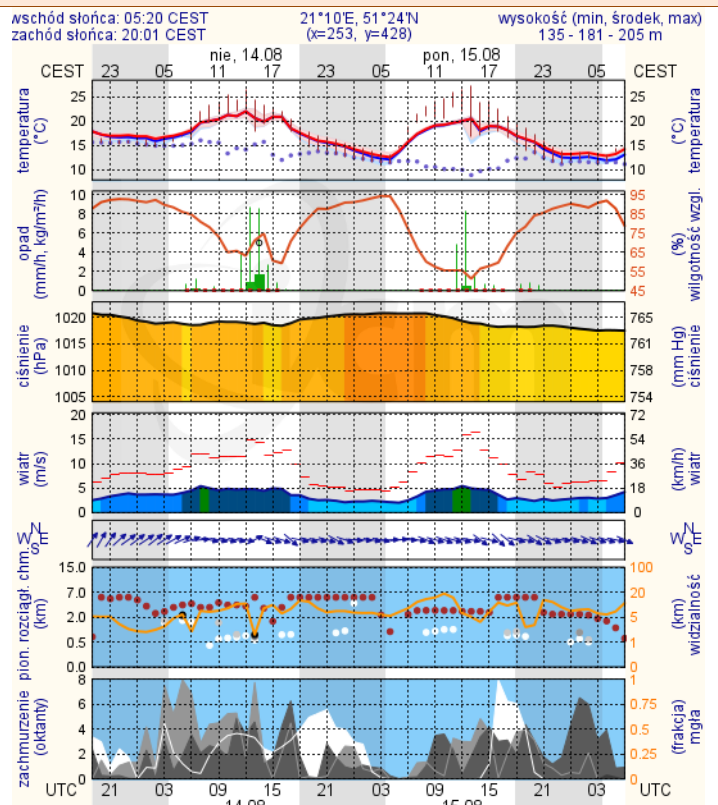

Radom

meteo-um@icm.edu.pl

© 2007-2016 ICM, Uniwersytet Warszawski

WOJEWÓDZKIE CENTRUM ZARZĄDZANIA KRYZYSOWEGO

Plac Bankowy 3/5, 00-950 Warszawa, tel.: (22) 595-13-00; 595-13-01; 987; fax.: (22) 620-19-40; 695-63-53;

www.mazowieckie.pl