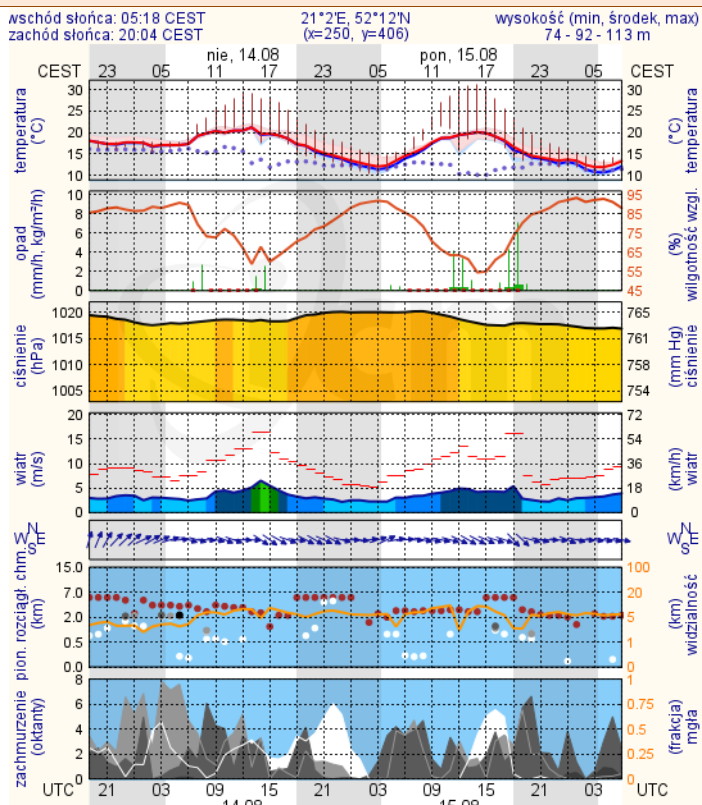

Zagrożenie pożarowe w lasach

Ostrzeżenia hydro/meteo

BRAK

METEOROGRAMY

dla głównych miast województwa mazowieckiego:

Warszawa

meteo-um@icm.edu.pl

© 2007-2016 ICM, Uniwersytet Warszawski