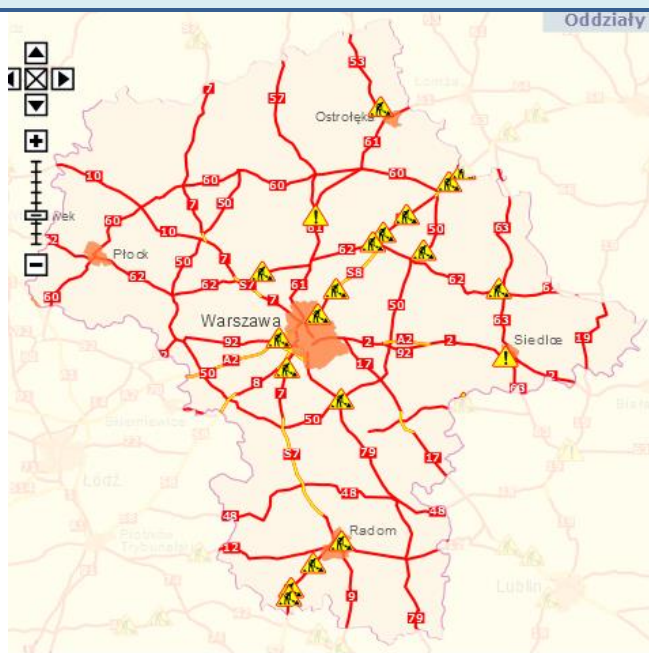

Bardzo dobry Powyższa tabela przedstawia następujące parametry dla doby wskazanej w górnym oknie (domyślnie jest to doba poprzedzająca aktualną):
Dobry O₃ - maksymalna średnia 8-godzinna
Umiarkowanie CO - maksymalna średnia 8-godzinna
Dostateczny NO₂ - maksymalna średnia 1-godzinna
Zły SO₂-S1 - maksymalna średnia 1-godzinna
Bardzo zły SO₂-S24 - średnia 24-godzinna
brak pomiaru PM10 - średnia 24-godzinna

Utrudnienia na drogach

Drogi krajowe

Oddziały