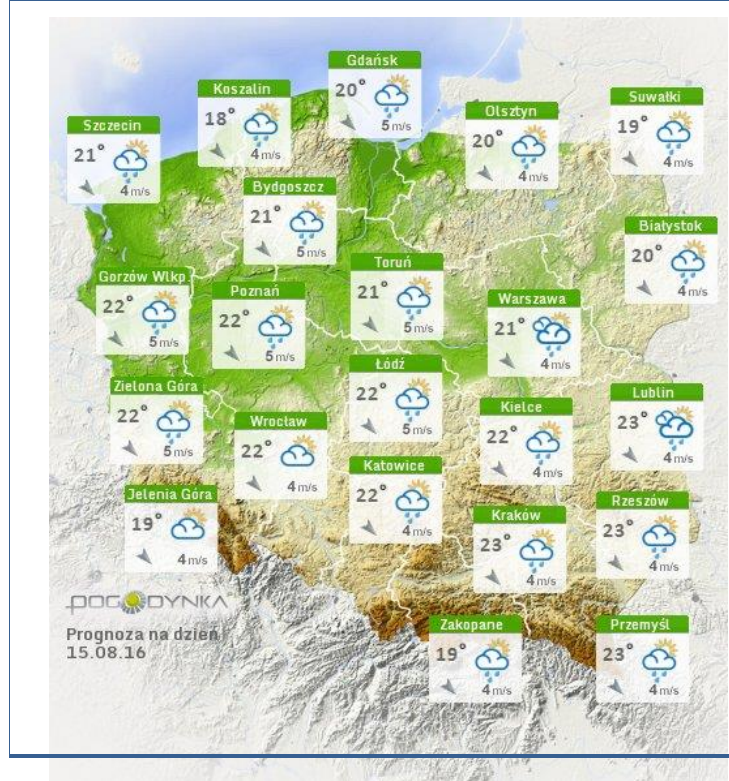

Prognoza pogody na dziś

Pogoda na jutro