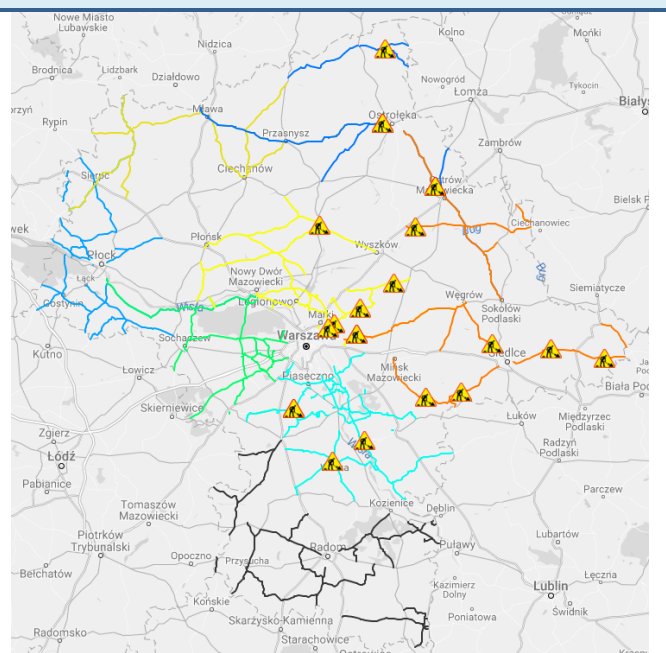

Drogi wojewódzkie

WOJEWÓDZKIE CENTRUM ZARZĄDZANIA KRYZYSOWEGO

Plac Bankowy 3/5, 00-950 Warszawa, tel.: (22) 595-13-00; 595-13-01; 987; fax.: (22) 620-19-40; 695-63-53;

www.mazowieckie.pl