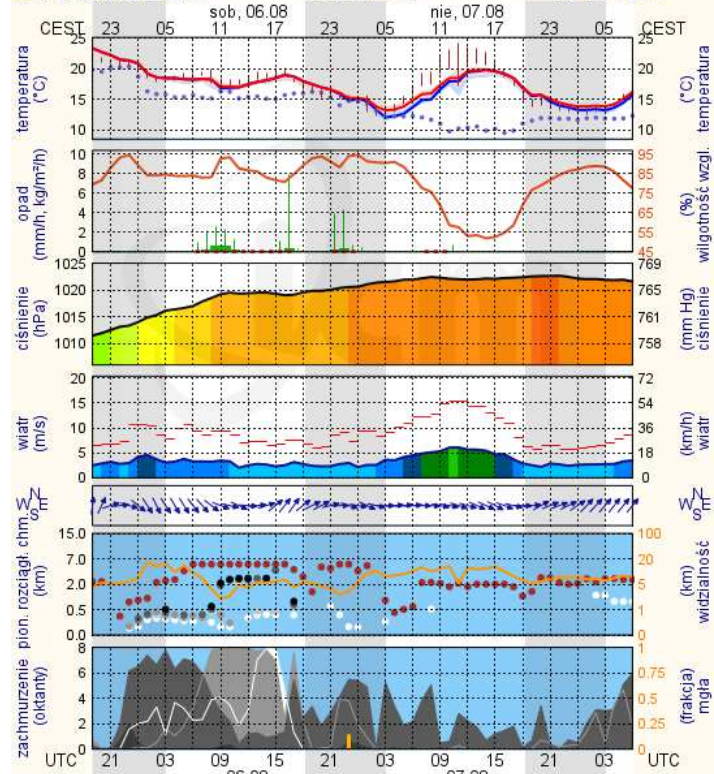

## Płock

## Ostrołęka

wschód słońca: 05:00 CEST      21°33'E, 53°3'N      wysokość (min, środek, max)  
zachód słońca: 20:20 CEST      (x=258, y=382)      90 - 95 - 122 m