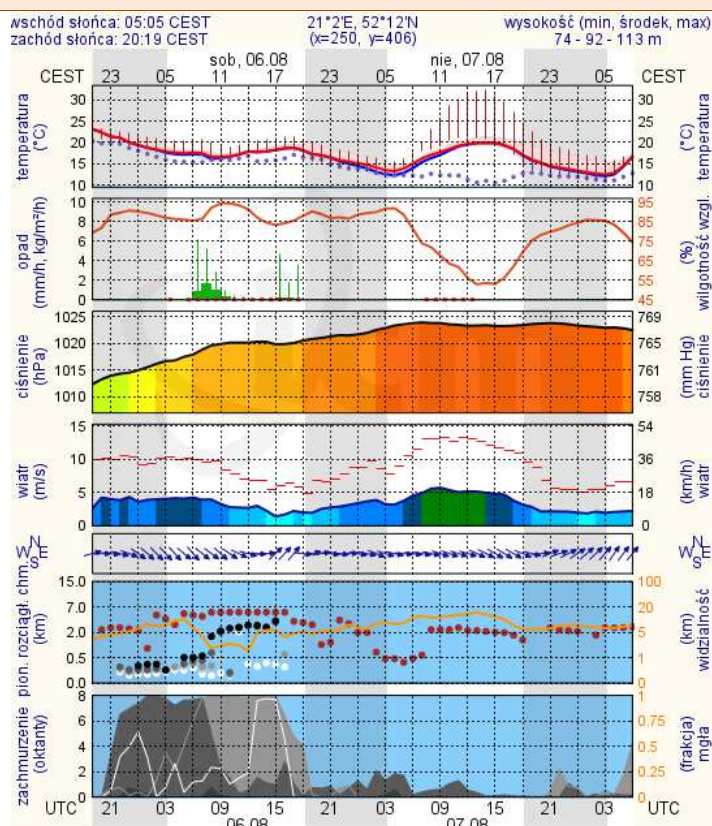

METEOROGRAMY

dla głównych miast województwa mazowieckiego:

Warszawa