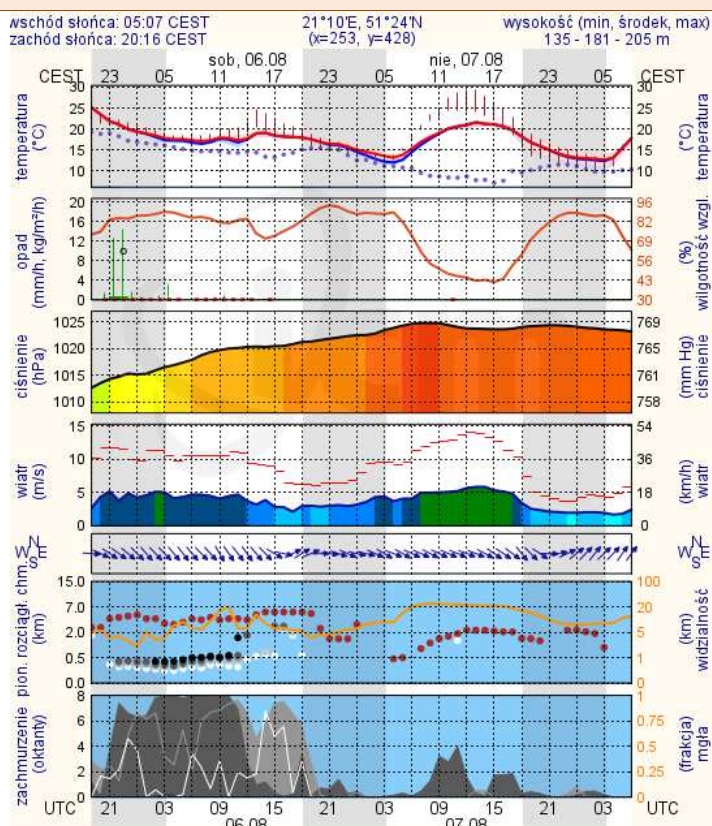

METEOROGRAMY

dla głównych miast województwa mazowieckiego:

Warszawa

Radom

Płock

Ciechanów