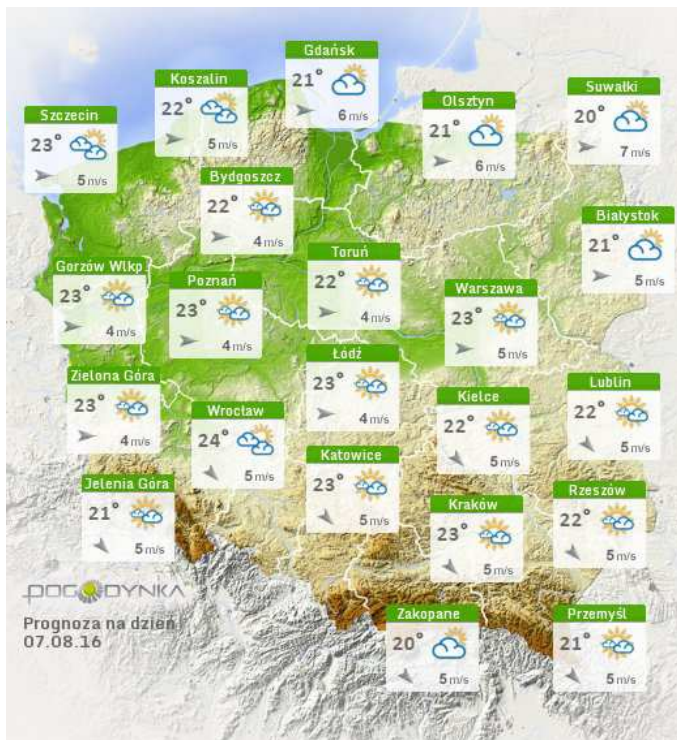

Pogoda na jutro