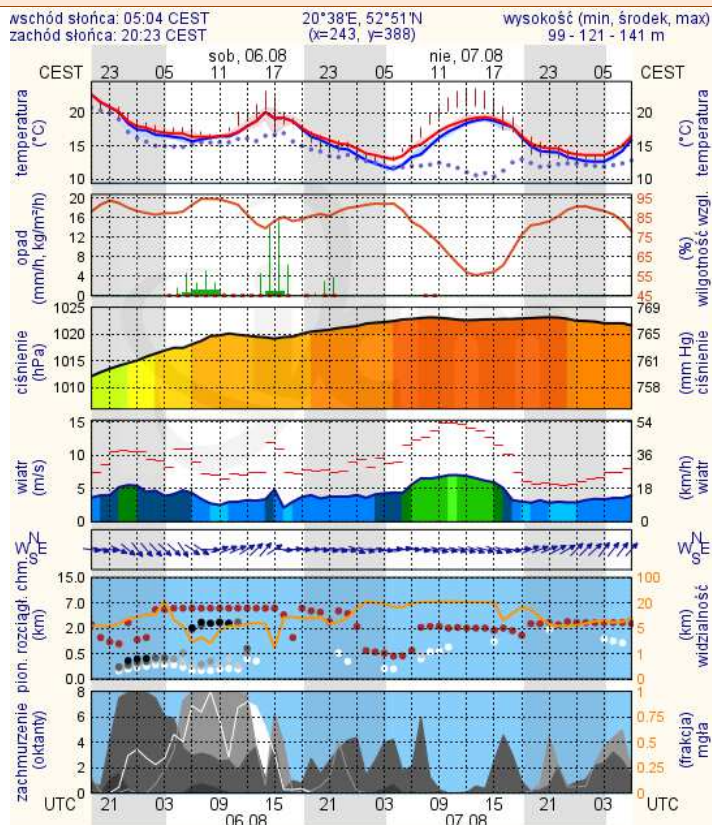

METEOROGRAMY

dla głównych miast województwa mazowieckiego:

Warszawa

Radom

Płock

Ciechanów