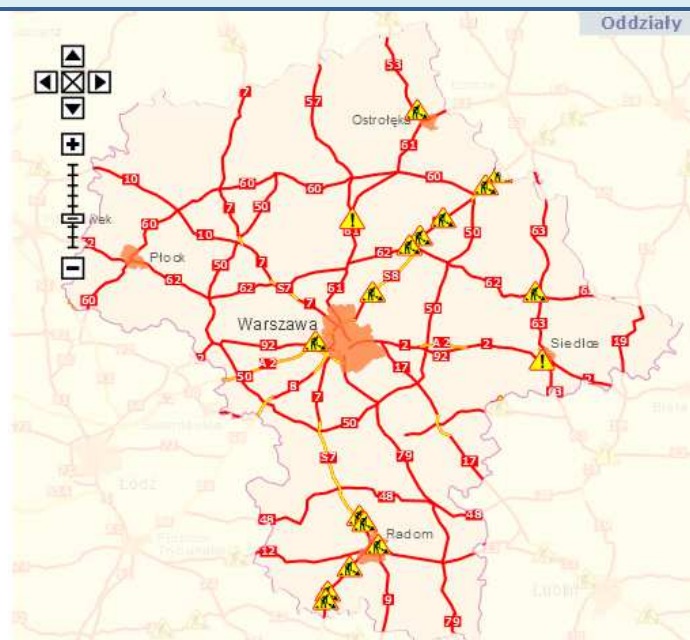

Utrudnienia na drogach

Drogi krajowe