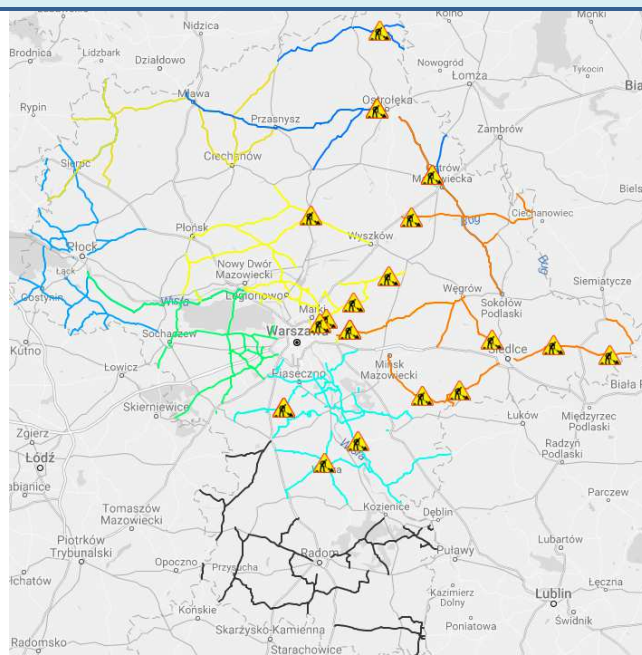

Drogi wojewódzkie