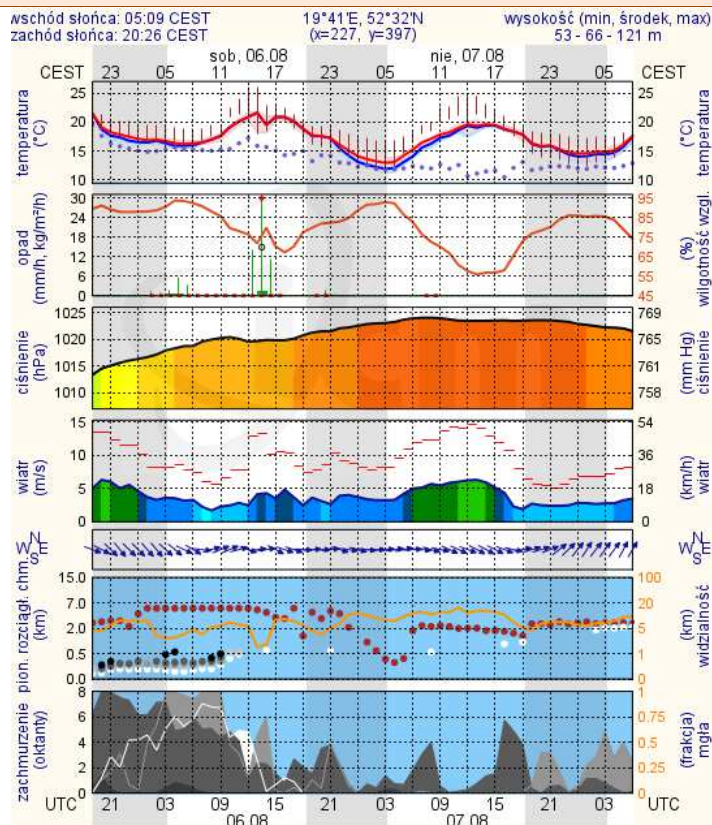

METEOROGRAMY

dla głównych miast województwa mazowieckiego:

Warszawa

Radom

Płock

Ciechanów