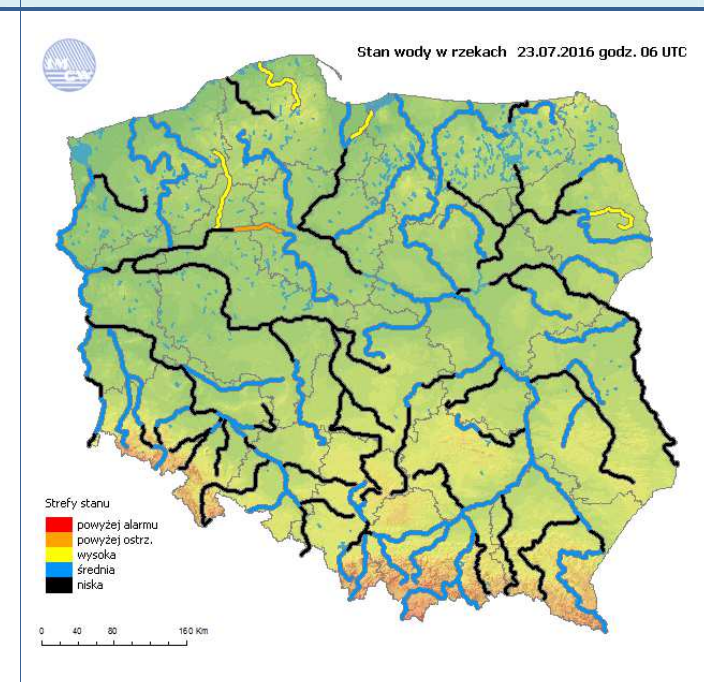

BIULETYN INFORMACYJNY NR 208/2016

za okres od 23.07.2016 r. od godz. 8.00 do 24.07.2016 r. do godz.8.00

niedziela, 24.07.2016 r.

Najważniejsze zdarzenia z minionej doby

1. Korytnica (powiat węgrowski) – potrącenie rowerzystki ze skutkiem śmiertelnym.
2. Lipków (powiat warszawski zachodni) – śmiertelne potrącenie motocyklisty.

Bardzo dobry	Powyzsza tabela przedstawia następujące parametry dla doby wskazanej w górnym oknie (domyślnie jest to doba poprzedzająca aktualną):
Dobry	O ₃ - maksymalna średnia 8-godzinna
Umiarkowanie	CO - maksymalna średnia 8-godzinna
Dostateczny	NO ₂ - maksymalna średnia 1-godzinna
Zły	SO ₂ -S1 - maksymalna średnia 1-godzinna
Bardzo zły	SO ₂ -S24 - średnia 24-godzinna
brak pomiaru	PM10 - średnia 24-godzinna

Utrudnienia na drogach

Drogi krajowe

Drogi wojewódzkie

INFORMACJE HYDROLOGICZNO-METEOROLOGICZNE

Rozkład dobowej sumy opadów

Stan wody na głównych rzekach Polski

Prognoza pogody na dziś

Pogoda na jutro

Zagrożenie pożarowe w lasach

Ostrzeżenia hydro/meteo

BRAK

METEOROGRAMY

dla głównych miast województwa mazowieckiego:

Warszawa

Radom

Płock