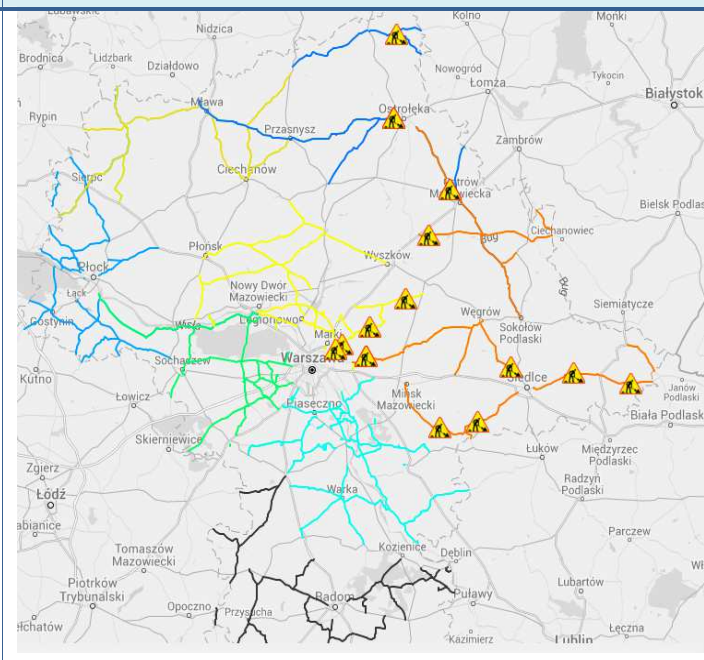

Drogi wojewódzkie