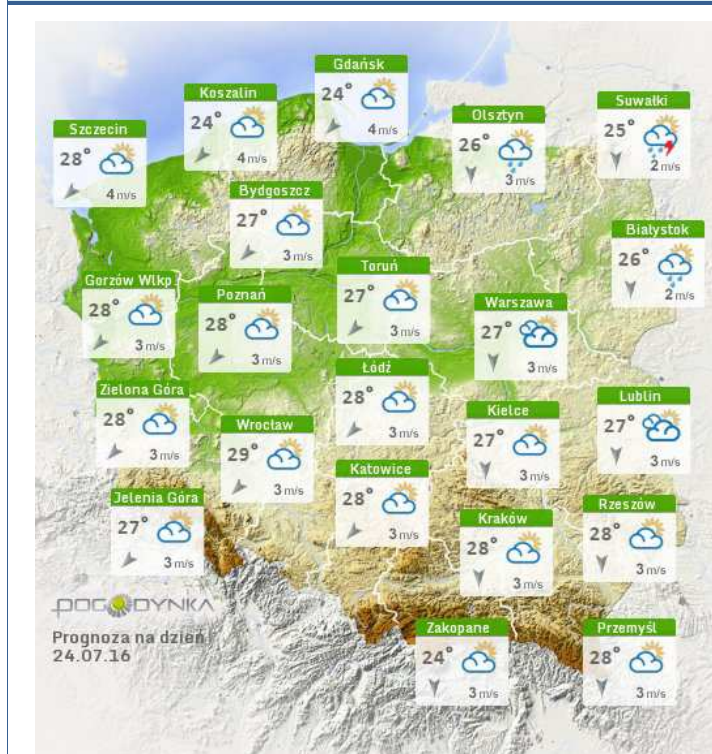

BIULETYN INFORMACYJNY NR 208/2016

za okres od 23.07.2016 r. od godz. 8.00 do 24.07.2016 r. do godz.8.00

niedziela, 24.07.2016 r.

Najważniejsze zdarzenia z minionej doby

1. Korytnica (powiat węgrowski) – potrącenie rowerzystki ze skutkiem śmiertelnym.
2. Lipków (powiat warszawski zachodni) – śmiertelne potrącenie motocyklisty.

Bardzo dobry	Powyzsza tabela przedstawia następujące parametry dla doby wskazanej w górnym oknie (domyślnie jest to doba poprzedzająca aktualną):
Dobry	O ₃ - maksymalna średnia 8-godzinna
Umiarkowanie	CO - maksymalna średnia 8-godzinna
Dostateczny	NO ₂ - maksymalna średnia 1-godzinna
Zły	SO ₂ -S1 - maksymalna średnia 1-godzinna
Bardzo zły	SO ₂ -S24 - średnia 24-godzinna
brak pomiaru	PM10 - średnia 24-godzinna

Utrudnienia na drogach

Drogi krajowe

Drogi wojewódzkie

INFORMACJE HYDROLOGICZNO-METEOROLOGICZNE

Rozkład dobowej sumy opadów

Stan wody na głównych rzekach Polski

Prognoza pogody na dziś

Pogoda na jutro

Zagrożenie pożarowe w lasach

Ostrzeżenia hydro/meteo

BRAK

METEOROGRAMY

dla głównych miast województwa mazowieckiego:

Warszawa

Radom

Płock