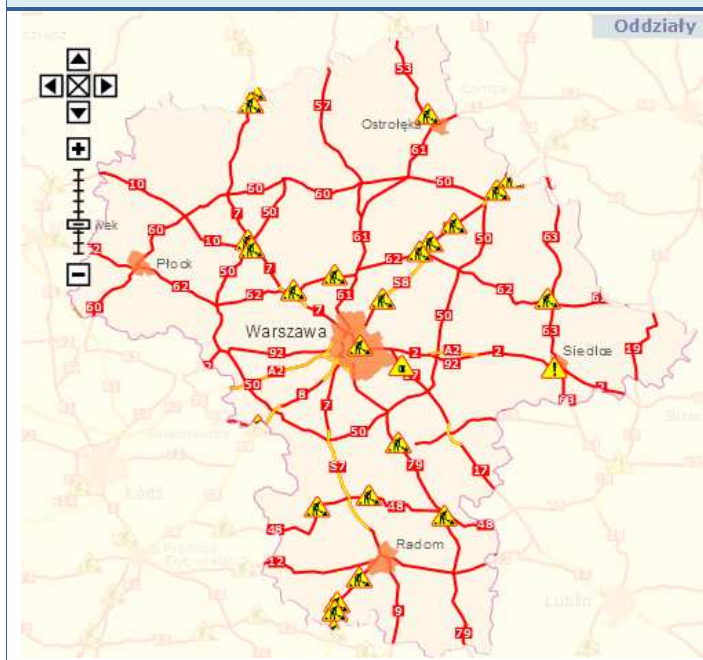

Utrudnienia na drogach

Drogi krajowe