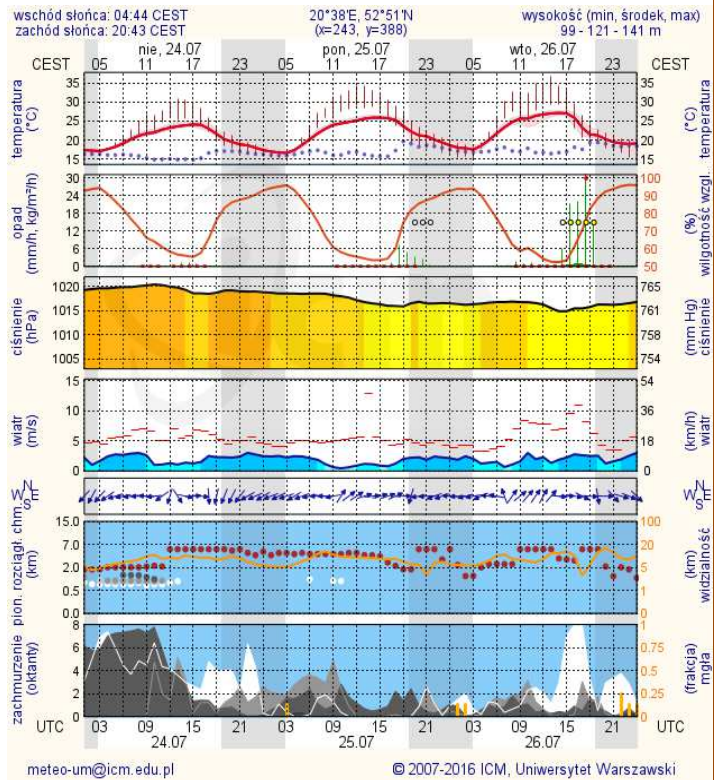

METEOROGRAMY

dla głównych miast województwa mazowieckiego:

Warszawa

Radom

Płock

Ciechanów