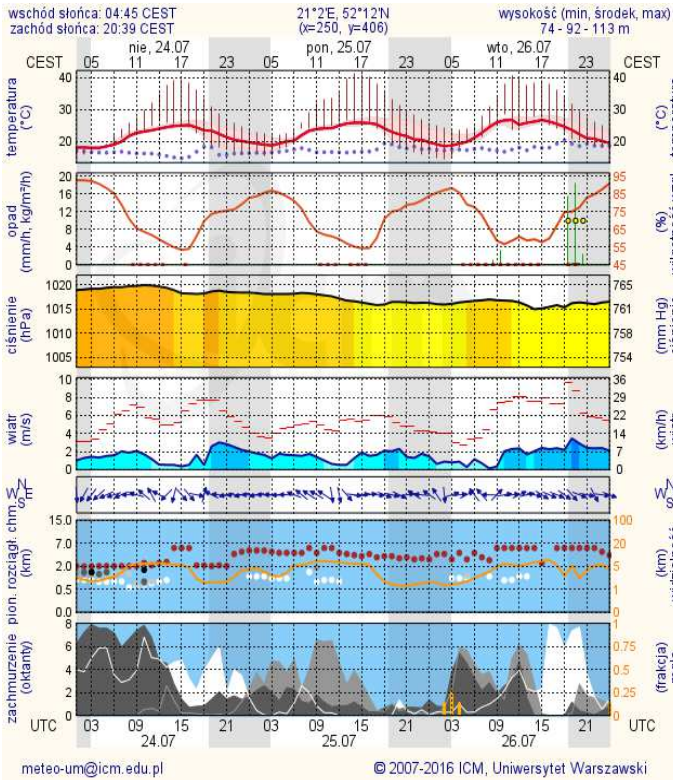

BIULETYN INFORMACYJNY NR 208/2016

za okres od 23.07.2016 r. od godz. 8.00 do 24.07.2016 r. do godz.8.00

niedziela, 24.07.2016 r.

Najważniejsze zdarzenia z minionej doby

1. Korytnica (powiat węgrowski) – potrącenie rowerzystki ze skutkiem śmiertelnym.
2. Lipków (powiat warszawski zachodni) – śmiertelne potrącenie motocyklisty.

Bardzo dobry	Powyzsza tabela przedstawia następujące parametry dla doby wskazanej w górnym oknie (domyślnie jest to doba poprzedzająca aktualną):
Dobry	O ₃ - maksymalna średnia 8-godzinna
Umiarkowanie	CO - maksymalna średnia 8-godzinna
Dostateczny	NO ₂ - maksymalna średnia 1-godzinna
Zły	SO ₂ -S1 - maksymalna średnia 1-godzinna
Bardzo zły	SO ₂ -S24 - średnia 24-godzinna
brak pomiaru	PM10 - średnia 24-godzinna

Zagrożenie pożarowe w lasach

Ostrzeżenia hydro/meteo

BRAK

METEOROGRAMY

dla głównych miast województwa mazowieckiego:

Warszawa

Radom

Płock