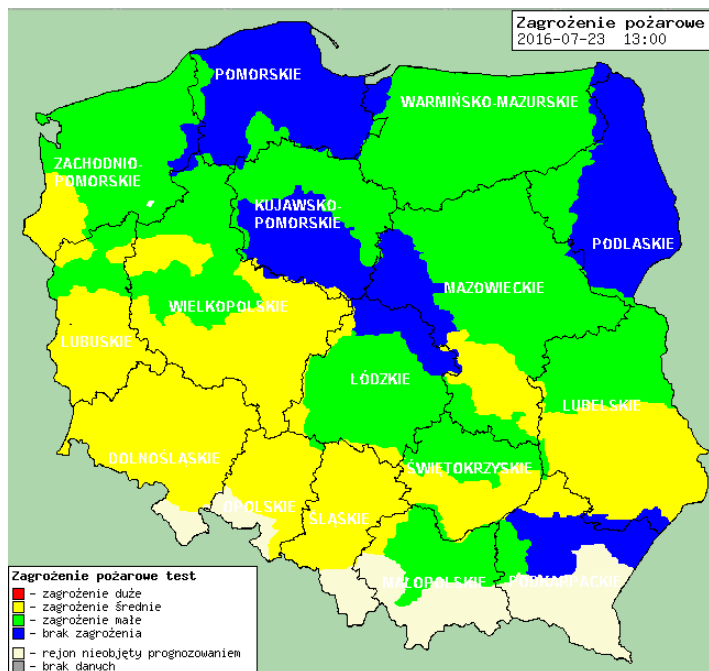

Zagrożenie pożarowe w lasach

Ostrzeżenia hydro/meteo