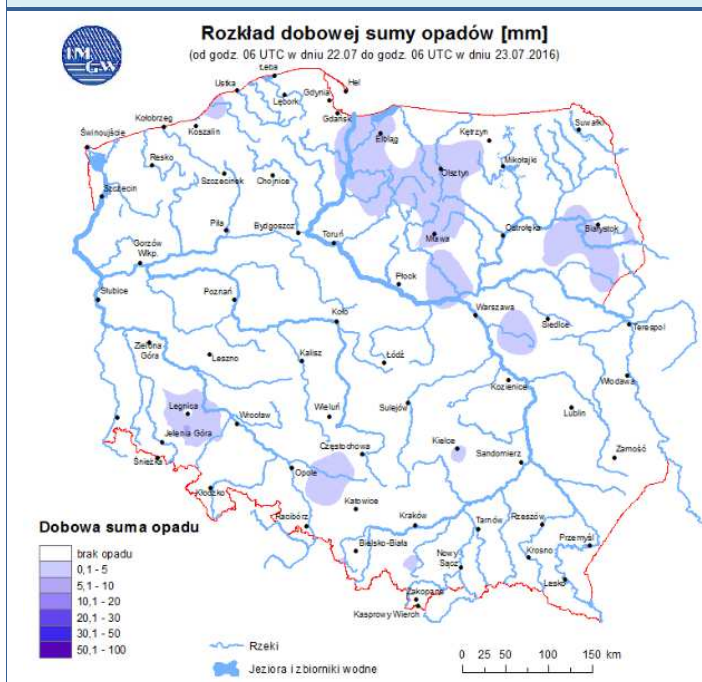

BIULETYN INFORMACYJNY NR 208/2016

za okres od 23.07.2016 r. od godz. 8.00 do 24.07.2016 r. do godz.8.00

niedziela, 24.07.2016 r.

Najważniejsze zdarzenia z minionej doby

1. Korytnica (powiat węgrowski) – potrącenie rowerzystki ze skutkiem śmiertelnym.
2. Lipków (powiat warszawski zachodni) – śmiertelne potrącenie motocyklisty.

Bardzo dobry	Powyzsza tabela przedstawia następujące parametry dla doby wskazanej w górnym oknie (domyślnie jest to doba poprzedzająca aktualną):
Dobry	O ₃ - maksymalna średnia 8-godzinna
Umiarkowanie	CO - maksymalna średnia 8-godzinna
Dostateczny	NO ₂ - maksymalna średnia 1-godzinna
Zły	SO ₂ -S1 - maksymalna średnia 1-godzinna
Bardzo zły	SO ₂ -S24 - średnia 24-godzinna
brak pomiaru	PM10 - średnia 24-godzinna

Utrudnienia na drogach

Drogi krajowe

Drogi wojewódzkie

INFORMACJE HYDROLOGICZNO-METEOROLOGICZNE

Rozkład dobowej sumy opadów

Stan wody na głównych rzekach Polski

Prognoza pogody na dziś

Pogoda na jutro