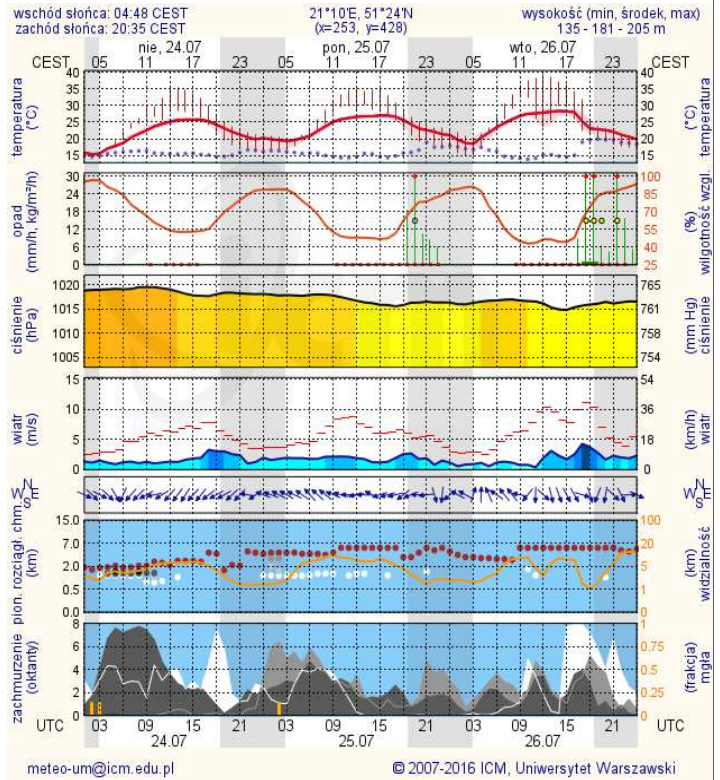

BIULETYN INFORMACYJNY NR 208/2016

za okres od 23.07.2016 r. od godz. 8.00 do 24.07.2016 r. do godz.8.00

niedziela, 24.07.2016 r.

Najważniejsze zdarzenia z minionej doby

1. Korytnica (powiat węgrowski) – potrącenie rowerzystki ze skutkiem śmiertelnym.
2. Lipków (powiat warszawski zachodni) – śmiertelne potrącenie motocyklisty.

Bardzo dobry	Powyzsza tabela przedstawia następujące parametry dla doby wskazanej w górnym oknie (domyślnie jest to doba poprzedzająca aktualną):
Dobry	O ₃ - maksymalna średnia 8-godzinna
Umiarkowanie	CO - maksymalna średnia 8-godzinna
Dostateczny	NO ₂ - maksymalna średnia 1-godzinna
Zły	SO ₂ -S1 - maksymalna średnia 1-godzinna
Bardzo zły	SO ₂ -S24 - średnia 24-godzinna
brak pomiaru	PM10 - średnia 24-godzinna

Zagrożenie pożarowe w lasach

Ostrzeżenia hydro/meteo

BRAK

METEOROGRAMY

dla głównych miast województwa mazowieckiego:

Warszawa

Radom

Płock