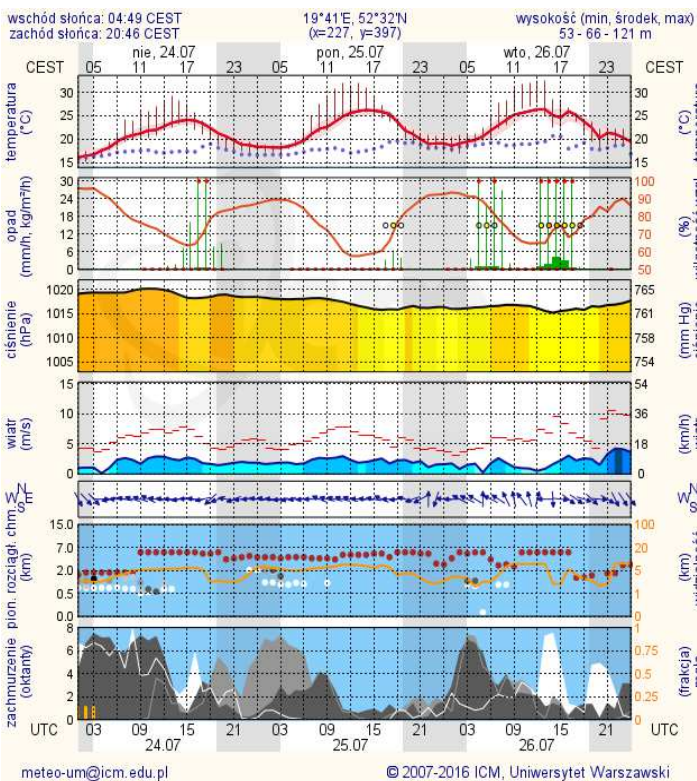

BIULETYN INFORMACYJNY NR 208/2016

za okres od 23.07.2016 r. od godz. 8.00 do 24.07.2016 r. do godz.8.00

niedziela, 24.07.2016 r.

Najważniejsze zdarzenia z minionej doby

1. Korytnica (powiat węgrowski) – potrącenie rowerzystki ze skutkiem śmiertelnym.
2. Lipków (powiat warszawski zachodni) – śmiertelne potrącenie motocyklisty.

Bardzo dobry	Powyzsza tabela przedstawia następujące parametry dla doby wskazanej w górnym oknie (domyślnie jest to doba poprzedzająca aktualną):
Dobry	O ₃ - maksymalna średnia 8-godzinna
Umiarkowanie	CO - maksymalna średnia 8-godzinna
Dostateczny	NO ₂ - maksymalna średnia 1-godzinna
Zły	SO ₂ -S1 - maksymalna średnia 1-godzinna
Bardzo zły	SO ₂ -S24 - średnia 24-godzinna
brak pomiaru	PM10 - średnia 24-godzinna

Zagrożenie pożarowe w lasach

Ostrzeżenia hydro/meteo

BRAK

METEOROGRAMY

dla głównych miast województwa mazowieckiego:

Warszawa

Radom

Płock