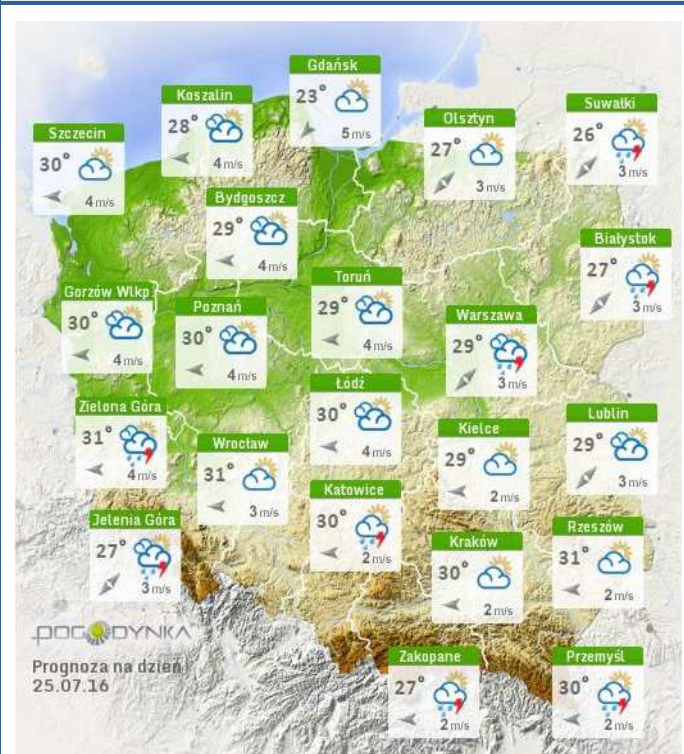

BIULETYN INFORMACYJNY NR 208/2016

za okres od 23.07.2016 r. od godz. 8.00 do 24.07.2016 r. do godz.8.00

niedziela, 24.07.2016 r.

Najważniejsze zdarzenia z minionej doby

1. Korytnica (powiat węgrowski) – potrącenie rowerzystki ze skutkiem śmiertelnym.
2. Lipków (powiat warszawski zachodni) – śmiertelne potrącenie motocyklisty.

Bardzo dobry	Powyzsza tabela przedstawia następujące parametry dla doby wskazanej w górnym oknie (domyślnie jest to doba poprzedzająca aktualną):
Dobry	O ₃ - maksymalna średnia 8-godzinna
Umiarkowanie	CO - maksymalna średnia 8-godzinna
Dostateczny	NO ₂ - maksymalna średnia 1-godzinna
Zły	SO ₂ -S1 - maksymalna średnia 1-godzinna
Bardzo zły	SO ₂ -S24 - średnia 24-godzinna
brak pomiaru	PM10 - średnia 24-godzinna

Utrudnienia na drogach

Drogi krajowe

Drogi wojewódzkie

INFORMACJE HYDROLOGICZNO-METEOROLOGICZNE

Rozkład dobowej sumy opadów

Stan wody na głównych rzekach Polski

Prognoza pogody na dziś

Pogoda na jutro

Zagrożenie pożarowe w lasach

Ostrzeżenia hydro/meteo

BRAK

METEOROGRAMY

dla głównych miast województwa mazowieckiego:

Warszawa

Radom

Płock