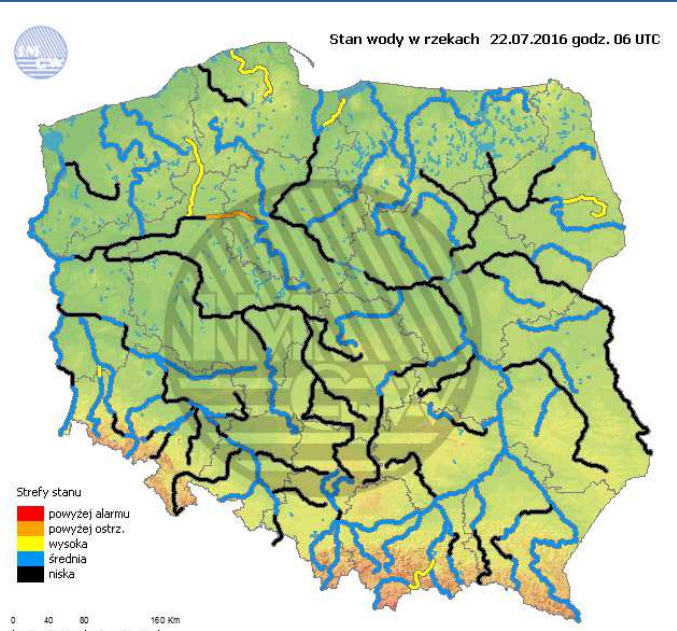

 Bardzo dobry	Powyższa tabela przedstawia następujące parametry dla doby wskazanej w głównym oknie (domyślnie jest to doba poprzedzająca aktualną):
 Dobry	O ₃ - maksymalna średnia 8-godzinna
 Umiarkowanie	CO - maksymalna średnia 8-godzinna
 Dostateczny	NO ₂ - maksymalna średnia 1-godzinna
 Zły	SO ₂ -S1 - maksymalna średnia 1-godzinna
 Bardzo zły	SO ₂ -S24 - średnia 24-godzinna
 brak pomiaru	PM10 - średnia 24-godzinna

Utrudnienia na drogach

Drogi krajowe

Drogi wojewódzkie

INFORMACJE HYDROLOGICZNO-METEOROLOGICZNE

Rozkład dobowej sumy opadów

Stan wody na głównych rzekach Polski

Prognoza pogody na dziś

Pogoda na jutro

Zagrożenie pożarowe w lasach

Ostrzeżenia hydro/meteo

BRAK

METEOROGRAMY

dla głównych miast województwa mazowieckiego:

Warszawa

Radom

wschód słońca: 04:44 CEST 21°2'E, 52°12'N wysokość (min, środek, max)
zachód słońca: 20:41 CEST (x=250, y=406) 74 - 92 - 113 m

wschód słońca: 04:47 CEST 21°10'E, 51°24'N wysokość (min, środek, max)
zachód słońca: 20:37 CEST (x=253, y=428) 135 - 181 - 205 m

Płock

wschód słońca: 04:47 CEST 19°41'E, 52°32'N wysokość (min, środek, max) 53 - 66 - 121 m
zachód słońca: 20:48 CEST (x=227, y=397)