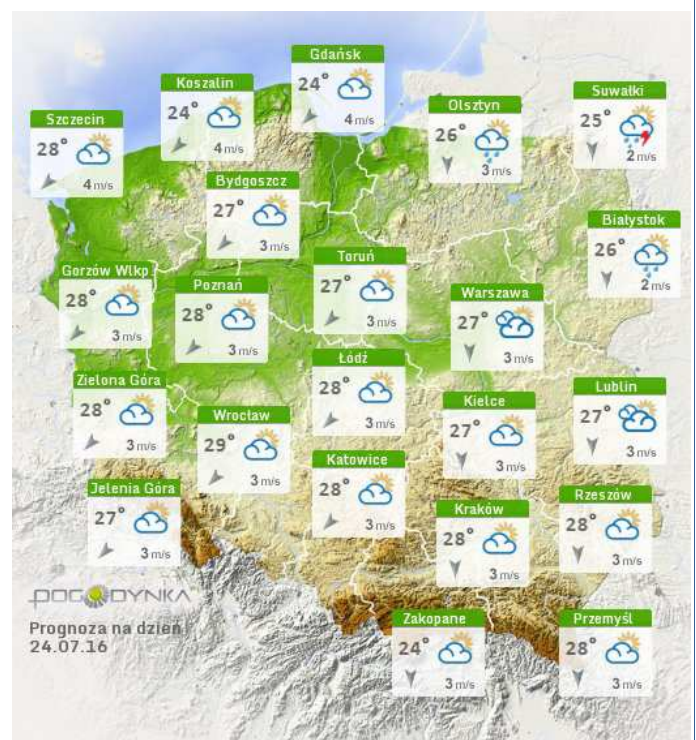

 Bardzo dobry	Powyższa tabela przedstawia następujące parametry dla doby wskazanej w głównym oknie (domyślnie jest to doba poprzedzająca aktualną):
 Dobry	O ₃ - maksymalna średnia 8-godzinna
 Umiarkowanie	CO - maksymalna średnia 8-godzinna
 Dostateczny	NO ₂ - maksymalna średnia 1-godzinna
 Zły	SO ₂ -S1 - maksymalna średnia 1-godzinna
 Bardzo zły	SO ₂ -S24 - średnia 24-godzinna
 brak pomiaru	PM10 - średnia 24-godzinna

Utrudnienia na drogach

Drogi krajowe

Drogi wojewódzkie

INFORMACJE HYDROLOGICZNO-METEOROLOGICZNE

Rozkład dobowej sumy opadów

Stan wody na głównych rzekach Polski

Prognoza pogody na dziś

Pogoda na jutro

Zagrożenie pożarowe w lasach

Ostrzeżenia hydro/meteo

BRAK

METEOROGRAMY

dla głównych miast województwa mazowieckiego:

Warszawa

Radom

wschód słońca: 04:44 CEST 21°2'E, 52°12'N wysokość (min, środek, max)
zachód słońca: 20:41 CEST (x=250, y=406) 74 - 92 - 113 m

wschód słońca: 04:47 CEST 21°10'E, 51°24'N wysokość (min, środek, max)
zachód słońca: 20:37 CEST (x=253, y=428) 135 - 181 - 205 m

Płock

wschód słońca: 04:47 CEST 19°41'E, 52°32'N wysokość (min, środek, max) 53 - 66 - 121 m
zachód słońca: 20:48 CEST (x=227, y=397)