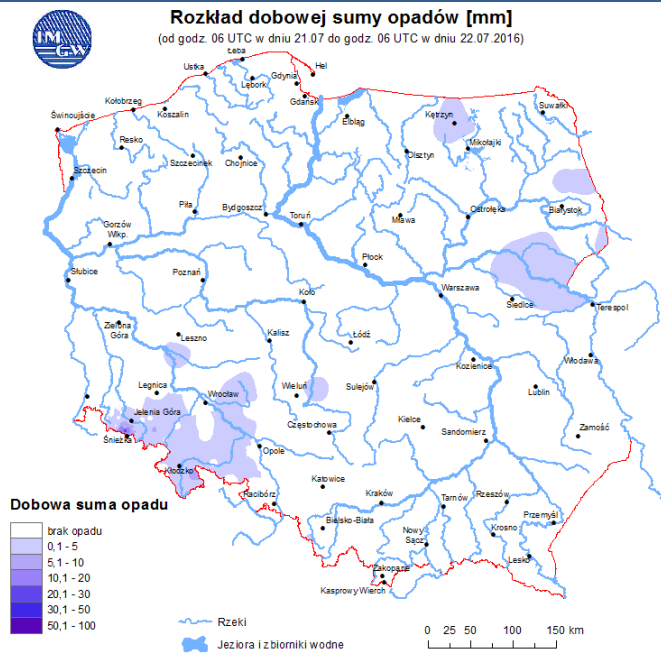

 Bardzo dobry	Powyższa tabela przedstawia następujące parametry dla doby wskazanej w głównym oknie (domyślnie jest to doba poprzedzająca aktualną):
 Dobry	O ₃ - maksymalna średnia 8-godzinna
 Umiarkowanie	CO - maksymalna średnia 8-godzinna
 Dostateczny	NO ₂ - maksymalna średnia 1-godzinna
 Zły	SO ₂ -S1 - maksymalna średnia 1-godzinna
 Bardzo zły	SO ₂ -S24 - średnia 24-godzinna
 brak pomiaru	PM10 - średnia 24-godzinna

Utrudnienia na drogach

Drogi krajowe

Drogi wojewódzkie

INFORMACJE HYDROLOGICZNO-METEOROLOGICZNE

Rozkład dobowej sumy opadów

Stan wody na głównych rzekach Polski

Prognoza pogody na dziś

Pogoda na jutro

Zagrożenie pożarowe w lasach

Ostrzeżenia hydro/meteo

BRAK

METEOROGRAMY

dla głównych miast województwa mazowieckiego:

Warszawa

Radom

wschód słońca: 04:44 CEST 21°2'E, 52°12'N wysokość (min, środek, max)
zachód słońca: 20:41 CEST (x=250, y=406) 74 - 92 - 113 m