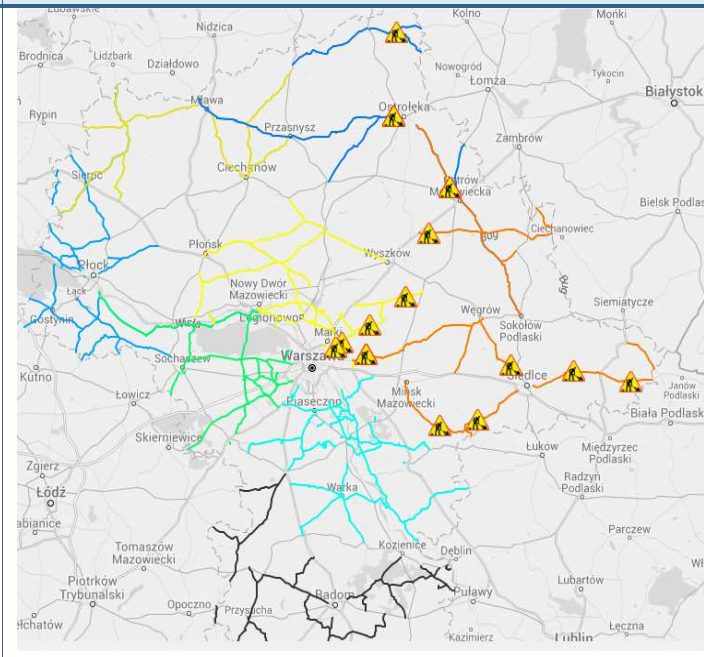

Drogi wojewódzkie