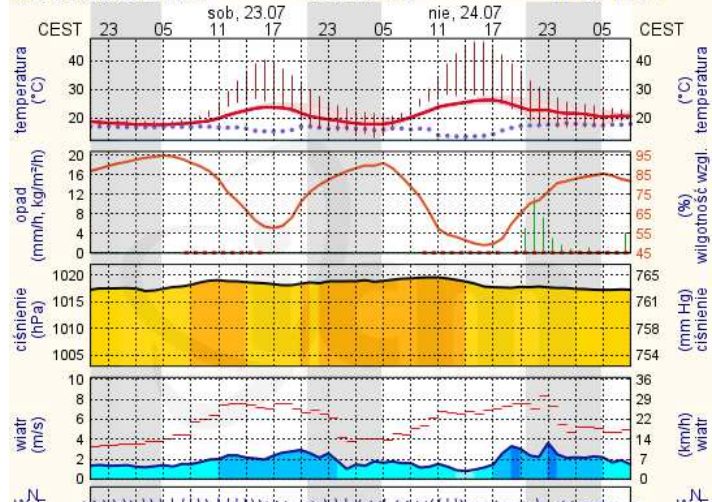

 Bardzo dobry	Powyższa tabela przedstawia następujące parametry dla doby wskazanej w głównym oknie (domyślnie jest to doba poprzedzająca aktualną):
 Dobry	O ₃ - maksymalna średnia 8-godzinna
 Umiarkowanie	CO - maksymalna średnia 8-godzinna
 Dostateczny	NO ₂ - maksymalna średnia 1-godzinna
 Zły	SO ₂ -S1 - maksymalna średnia 1-godzinna
 Bardzo zły	SO ₂ -S24 - średnia 24-godzinna
 brak pomiaru	PM10 - średnia 24-godzinna

Zagrożenie pożarowe w lasach

Ostrzeżenia hydro/meteo

BRAK

METEOROGRAMY

dla głównych miast województwa mazowieckiego:

Warszawa

Radom

wschód słońca: 04:44 CEST 21°2'E, 52°12'N wysokość (min, środek, max)
zachód słońca: 20:41 CEST (x=250, y=406) 74 - 92 - 113 m

wschód słońca: 04:47 CEST 21°10'E, 51°24'N wysokość (min, środek, max)
zachód słońca: 20:37 CEST (x=253, y=428) 135 - 181 - 205 m

Płock

wschód słońca: 04:47 CEST 19°41'E, 52°32'N wysokość (min, środek, max) 53 - 66 - 121 m
zachód słońca: 20:48 CEST (x=227, y=397)

Ciechanów

wschód słońca: 04:42 CEST 20°38'E, 52°51'N wysokość (min, środek, max) 99 - 121 - 141 m
zachód słońca: 20:46 CEST (x=243, y=388)

Ostrołęka

wschód słońca: 04:38 CEST 21°33'E, 53°3'N wysokość (min, środek, max) 90 - 95 - 122 m
zachód słońca: 20:43 CEST (x=258, y=382)