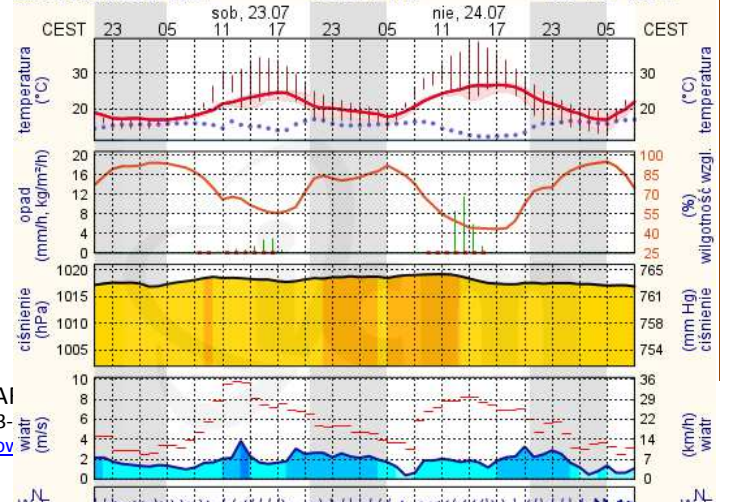

 Bardzo dobry	Powyższa tabela przedstawia następujące parametry dla doby wskazanej w głównym oknie (domyślnie jest to doba poprzedzająca aktualną):
 Dobry	O ₃ - maksymalna średnia 8-godzinna
 Umiarkowanie	CO - maksymalna średnia 8-godzinna
 Dostateczny	NO ₂ - maksymalna średnia 1-godzinna
 Zły	SO ₂ -S1 - maksymalna średnia 1-godzinna
 Bardzo zły	SO ₂ -S24 - średnia 24-godzinna
 brak pomiaru	PM10 - średnia 24-godzinna

Zagrożenie pożarowe w lasach

Ostrzeżenia hydro/meteo

BRAK

METEOROGRAMY

dla głównych miast województwa mazowieckiego:

Warszawa

Radom

wschód słońca: 04:44 CEST 21°2'E, 52°12'N wysokość (min, środek, max)
zachód słońca: 20:41 CEST (x=250, y=406) 74 - 92 - 113 m

wschód słońca: 04:47 CEST 21°10'E, 51°24'N wysokość (min, środek, max)
zachód słońca: 20:37 CEST (x=253, y=428) 135 - 181 - 205 m

Płock

wschód słońca: 04:47 CEST 19°41'E, 52°32'N wysokość (min, środek, max) 53 - 66 - 121 m
zachód słońca: 20:48 CEST (x=227, y=397)

Ciechanów

wschód słońca: 04:42 CEST 20°38'E, 52°51'N wysokość (min, środek, max) 99 - 121 - 141 m
zachód słońca: 20:46 CEST (x=243, y=388)

Ostrołęka

wschód słońca: 04:38 CEST 21°33'E, 53°3'N wysokość (min, środek, max) 90 - 95 - 122 m
zachód słońca: 20:43 CEST (x=258, y=382)