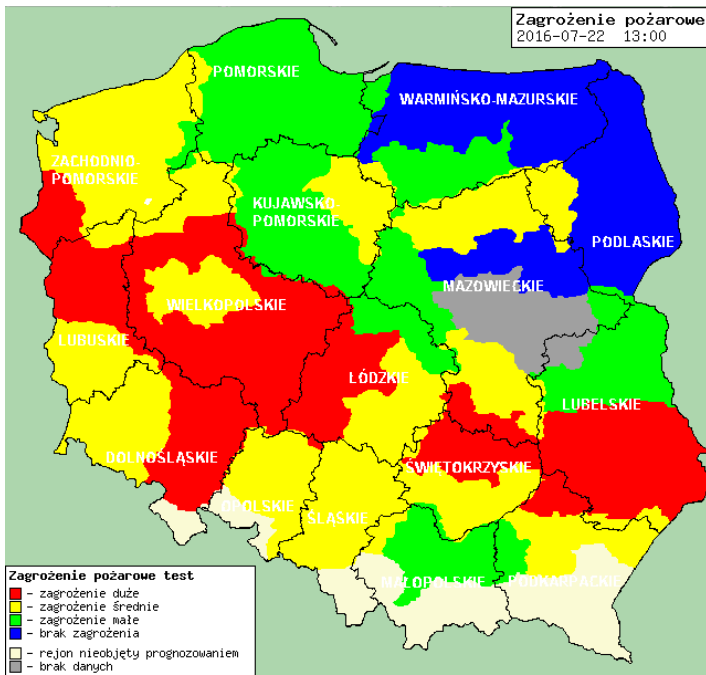

 Bardzo dobry	Powyższa tabela przedstawia następujące parametry dla doby wskazanej w głównym oknie (domyślnie jest to doba poprzedzająca aktualną):
 Dobry	O ₃ - maksymalna średnia 8-godzinna
 Umiarkowanie	CO - maksymalna średnia 8-godzinna
 Dostateczny	NO ₂ - maksymalna średnia 1-godzinna
 Zły	SO ₂ -S1 - maksymalna średnia 1-godzinna
 Bardzo zły	SO ₂ -S24 - średnia 24-godzinna
 brak pomiaru	PM10 - średnia 24-godzinna

Utrudnienia na drogach

Drogi krajowe

Drogi wojewódzkie

INFORMACJE HYDROLOGICZNO-METEOROLOGICZNE

Rozkład dobowej sumy opadów

Stan wody na głównych rzekach Polski

Prognoza pogody na dziś

Pogoda na jutro

Zagrożenie pożarowe w lasach

Ostrzeżenia hydro/meteo

BRAK

METEOROGRAMY

dla głównych miast województwa mazowieckiego:

Warszawa

Radom

wschód słońca: 04:44 CEST 21°2'E, 52°12'N wysokość (min, środek, max)
zachód słońca: 20:41 CEST (x=250, y=406) 74 - 92 - 113 m