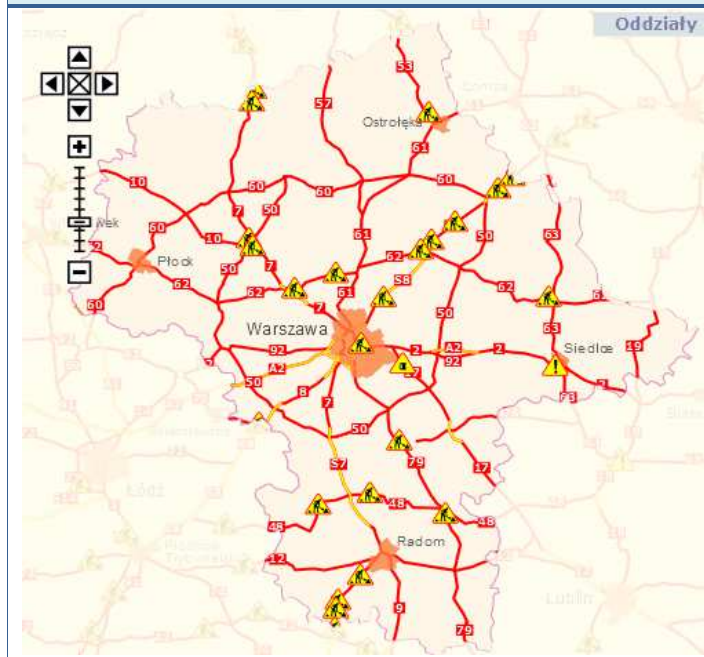

Bardzo dobry	Powyższa tabela przedstawia następujące parametry dla doby wskazanej w głównym oknie (domyślnie jest to doba poprzedzająca aktualną):
  Dobry	O₃ - maksymalna średnia 8-godzinna
  Umiarkowanie	CO - maksymalna średnia 8-godzinna
  Dostateczny	NO₂ - maksymalna średnia 1-godzinna
  Zły	SO₂-S1 - maksymalna średnia 1-godzinna
  Bardzo zły	SO₂-S24 - średnia 24-godzinna
  brak pomiaru	PM10 - średnia 24-godzinna

Utrudnienia na drogach

Drogi krajowe