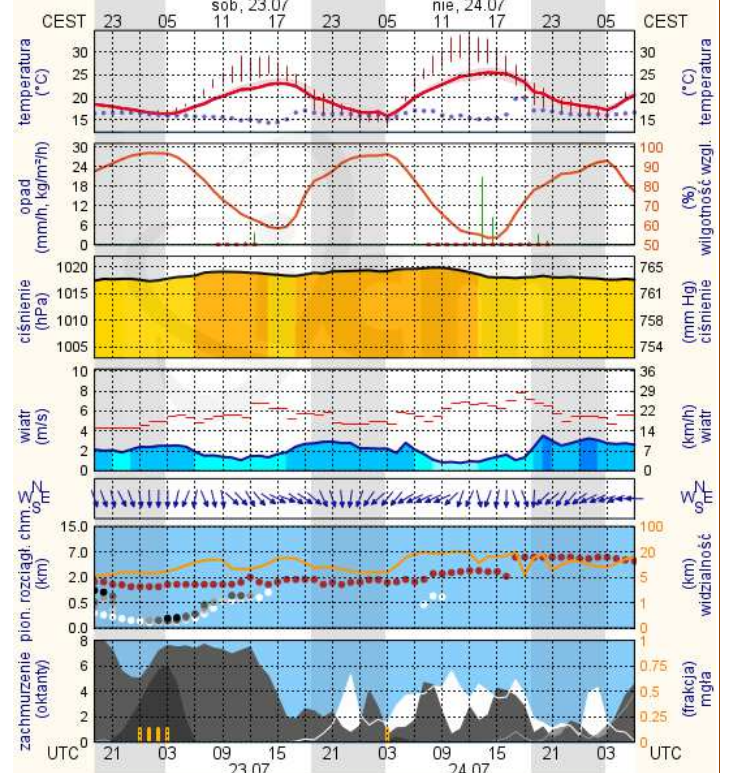

 Bardzo dobry	Powyższa tabela przedstawia następujące parametry dla doby wskazanej w głównym oknie (domyślnie jest to doba poprzedzająca aktualną):
 Dobry	O ₃ - maksymalna średnia 8-godzinna
 Umiarkowanie	CO - maksymalna średnia 8-godzinna
 Dostateczny	NO ₂ - maksymalna średnia 1-godzinna
 Zły	SO ₂ -S1 - maksymalna średnia 1-godzinna
 Bardzo zły	SO ₂ -S24 - średnia 24-godzinna
 brak pomiaru	PM10 - średnia 24-godzinna

Zagrożenie pożarowe w lasach

Ostrzeżenia hydro/meteo

BRAK

METEOROGRAMY

dla głównych miast województwa mazowieckiego:

Warszawa

Radom

wschód słońca: 04:44 CEST 21°2'E, 52°12'N wysokość (min, środek, max)
zachód słońca: 20:41 CEST (x=250, y=406) 74 - 92 - 113 m

wschód słońca: 04:47 CEST 21°10'E, 51°24'N wysokość (min, środek, max)
zachód słońca: 20:37 CEST (x=253, y=428) 135 - 181 - 205 m

Płock

wschód słońca: 04:47 CEST 19°41'E, 52°32'N wysokość (min, środek, max) 53 - 66 - 121 m
zachód słońca: 20:48 CEST (x=227, y=397)

Ciechanów

wschód słońca: 04:42 CEST 20°38'E, 52°51'N wysokość (min, środek, max) 99 - 121 - 141 m
zachód słońca: 20:46 CEST (x=243, y=388)

Ostrołęka

wschód słońca: 04:38 CEST 21°33'E, 53°3'N wysokość (min, środek, max) 90 - 95 - 122 m
zachód słońca: 20:43 CEST (x=258, y=382)