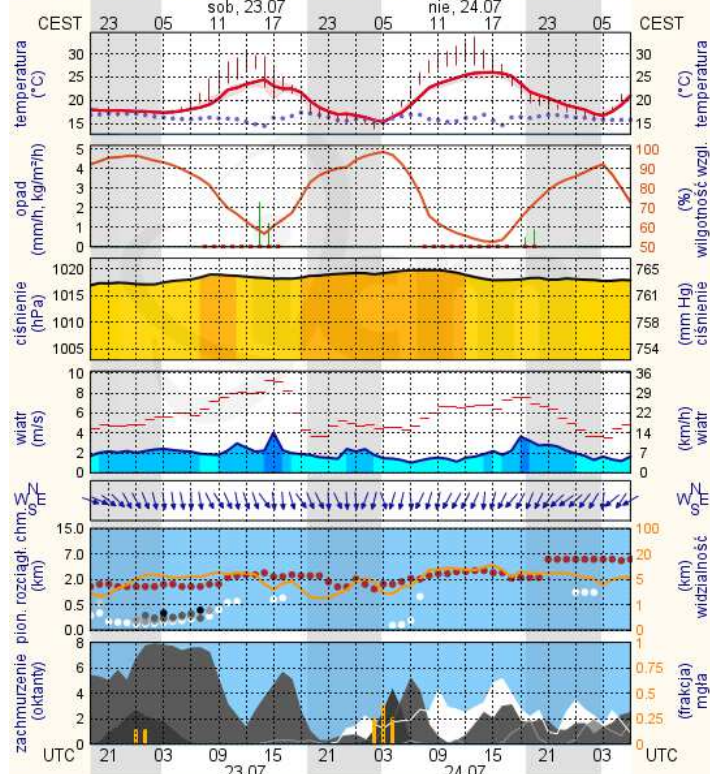

 Bardzo dobry	Powyższa tabela przedstawia następujące parametry dla doby wskazanej w głównym oknie (domyślnie jest to doba poprzedzająca aktualną):
 Dobry	O ₃ - maksymalna średnia 8-godzinna
 Umiarkowanie	CO - maksymalna średnia 8-godzinna
 Dostateczny	NO ₂ - maksymalna średnia 1-godzinna
 Zły	SO ₂ -S1 - maksymalna średnia 1-godzinna
 Bardzo zły	SO ₂ -S24 - średnia 24-godzinna
 brak pomiaru	PM10 - średnia 24-godzinna

Zagrożenie pożarowe w lasach

Ostrzeżenia hydro/meteo

BRAK

METEOROGRAMY

dla głównych miast województwa mazowieckiego:

Warszawa

Radom

wschód słońca: 04:44 CEST 21°2'E, 52°12'N wysokość (min, środek, max)
zachód słońca: 20:41 CEST (x=250, y=406) 74 - 92 - 113 m

wschód słońca: 04:47 CEST 21°10'E, 51°24'N wysokość (min, środek, max)
zachód słońca: 20:37 CEST (x=253, y=428) 135 - 181 - 205 m

Płock

wschód słońca: 04:47 CEST 19°41'E, 52°32'N wysokość (min, środek, max) 53 - 66 - 121 m
zachód słońca: 20:48 CEST (x=227, y=397)

Ciechanów

wschód słońca: 04:42 CEST 20°38'E, 52°51'N wysokość (min, środek, max) 99 - 121 - 141 m
zachód słońca: 20:46 CEST (x=243, y=388)

Ostrołęka

wschód słońca: 04:38 CEST 21°33'E, 53°3'N wysokość (min, środek, max) 90 - 95 - 122 m
zachód słońca: 20:43 CEST (x=258, y=382)