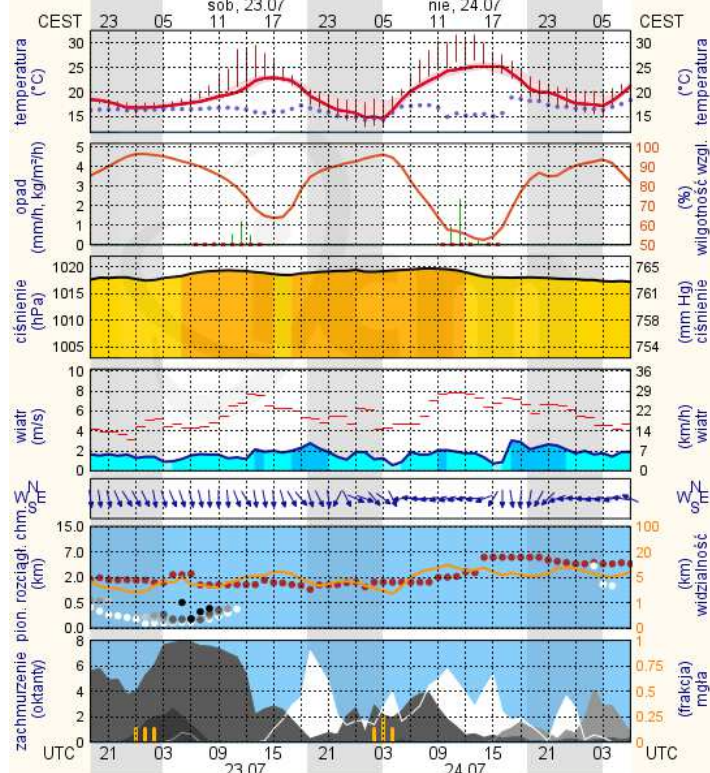

 Bardzo dobry	Powyższa tabela przedstawia następujące parametry dla doby wskazanej w głównym oknie (domyślnie jest to doba poprzedzająca aktualną):
 Dobry	O ₃ - maksymalna średnia 8-godzinna
 Umiarkowanie	CO - maksymalna średnia 8-godzinna
 Dostateczny	NO ₂ - maksymalna średnia 1-godzinna
 Zły	SO ₂ -S1 - maksymalna średnia 1-godzinna
 Bardzo zły	SO ₂ -S24 - średnia 24-godzinna
 brak pomiaru	PM10 - średnia 24-godzinna

Zagrożenie pożarowe w lasach

Ostrzeżenia hydro/meteo

BRAK

METEOROGRAMY

dla głównych miast województwa mazowieckiego:

Warszawa

Radom

wschód słońca: 04:44 CEST 21°2'E, 52°12'N wysokość (min, środek, max)
zachód słońca: 20:41 CEST (x=250, y=406) 74 - 92 - 113 m

wschód słońca: 04:47 CEST 21°10'E, 51°24'N wysokość (min, środek, max)
zachód słońca: 20:37 CEST (x=253, y=428) 135 - 181 - 205 m

Płock

wschód słońca: 04:47 CEST 19°41'E, 52°32'N wysokość (min, środek, max) 53 - 66 - 121 m
zachód słońca: 20:48 CEST (x=227, y=397)

Ciechanów

wschód słońca: 04:42 CEST 20°38'E, 52°51'N wysokość (min, środek, max) 99 - 121 - 141 m
zachód słońca: 20:46 CEST (x=243, y=388)

Ostrołęka

wschód słońca: 04:38 CEST 21°33'E, 53°3'N wysokość (min, środek, max) 90 - 95 - 122 m
zachód słońca: 20:43 CEST (x=258, y=382)