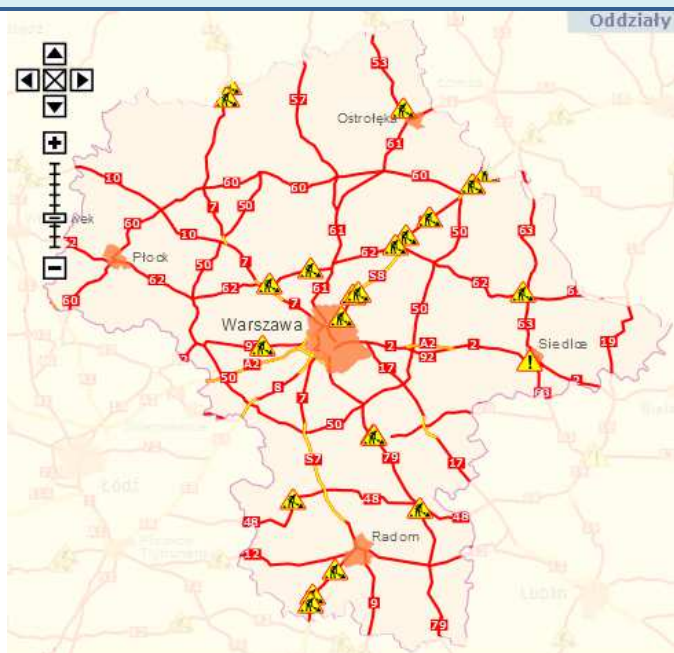

Utrudnienia na drogach

Drogi krajowe