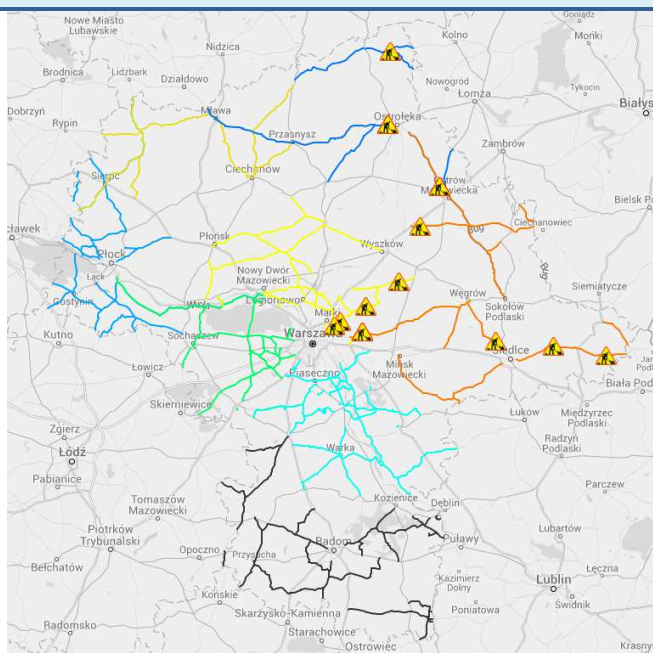

Drogi wojewódzkie