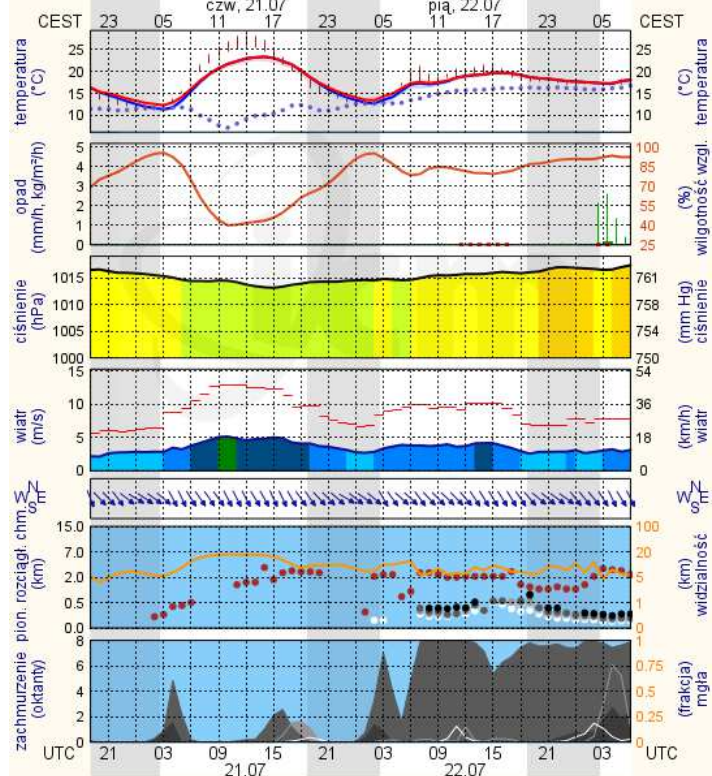

## Rozkład dobowej sumy opadów

## Stan wody na głównych rzekach Polski

## Ostrołęka

wschód słońca: 04:35 CEST      21°33'E, 53°3'N      wysokość (min, środek, max)  
zachód słońca: 20:46 CEST      (x=258, y=382)      90 - 95 - 122 m

## Siedlce

wschód słońca: 04:36 CEST      22°16'E, 52°10'N      wysokość (min, środek, max)  
zachód słońca: 20:39 CEST      (x=271, y=406)      149 - 164 - 183 m