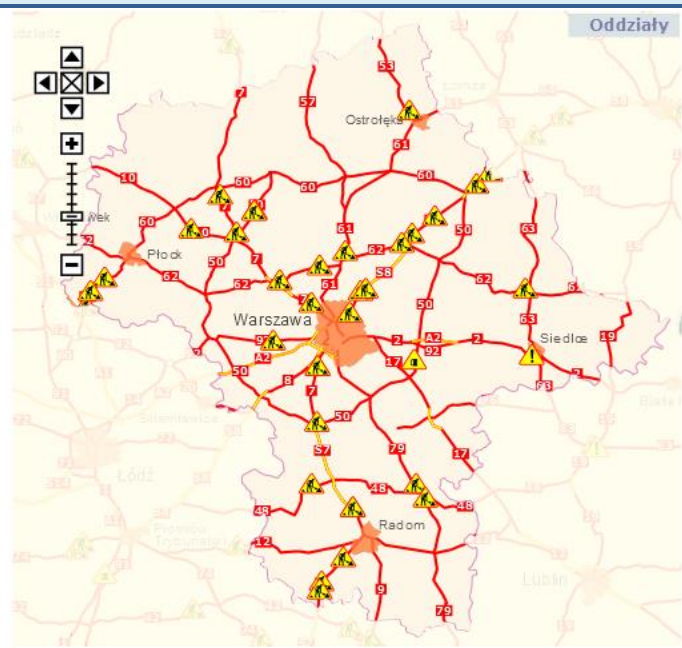

Utrudnienia na drogach

Drogi krajowe