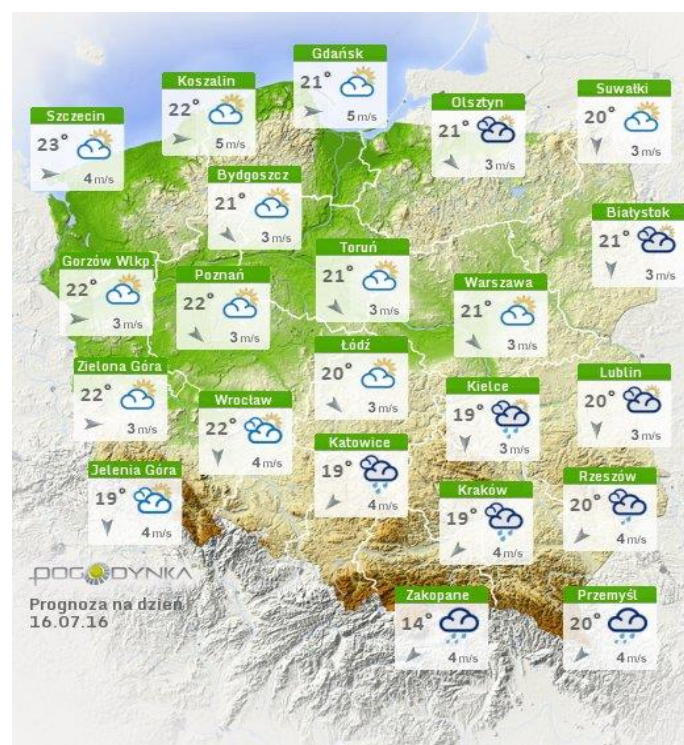

BIULETYN INFORMACYJNY NR 199/2016

za okres od 14.07.2016 r. od godz. 8.00 do 15.07.2016 r. do godz.8.00

piątek, 15.07.2016 r.

Najważniejsze zdarzenia z minionej doby

1. **Pruszków** – śmiertelne potrącenie przez pociąg.
2. **Lipsko** – wypadek na DK 79, 2 ofiary śmiertelne.
3. **Wołyńce pow. siedlecki** – pożar domu jednorodzinnego.

Barwno dobry	Powyzsza tabela przedstawia nastepujace parametry dla doby wskazanej w górnym oknie (domyślnie jest to doba poprzedzająca aktualną):
Dobry	O ₃ - maksymalna średnia 8-godzinną
Umiarko wany	CO - maksymalna średnia 8-godzinną
Dostateczny	NO ₂ - maksymalna średnia 1-godzinną
Zły	SO ₂ -S1 - maksymalna średnia 1-godzinną
Barwno zły	SO ₂ -S24 - średnia 24-godzinną
brak pomiaru	PM10 - średnia 24-godzinną

Utrudnienia na drogach

Drogi krajowe

Drogi wojewódzkie

INFORMACJE HYDROLOGICZNO - METEOROLOGICZNE

Rozkład dobowej sumy opadów

Stan wody na głównych rzekach Polski

Prognoza pogody na dziś

Pogoda na jutro

Zagrożenie pożarowe w lasach

Ostrzeżenia hydro/meteo

BRAK

METEOROGRAMY

dla głównych miast województwa mazowieckiego:

Warszawa

Radom

Płock