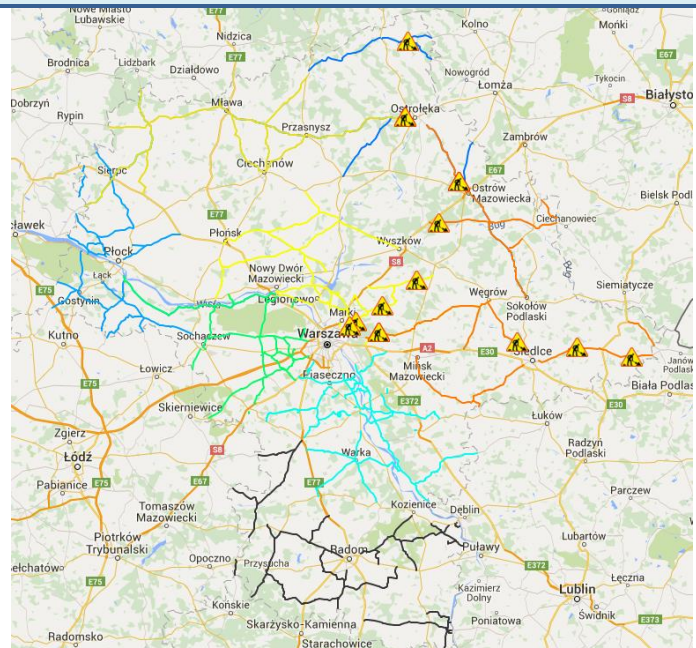

Drogi wojewódzkie