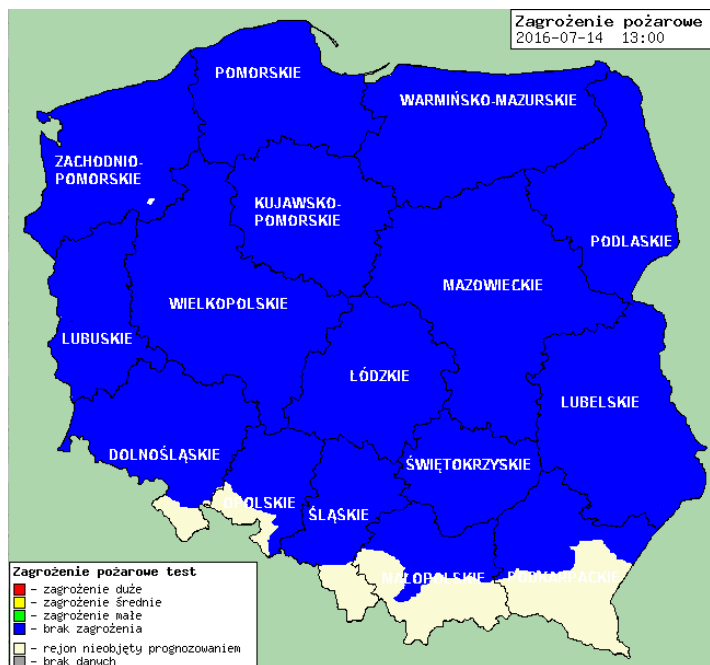

BIULETYN INFORMACYJNY NR 199/2016

za okres od 14.07.2016 r. od godz. 8.00 do 15.07.2016 r. do godz.8.00

piątek, 15.07.2016 r.

Najważniejsze zdarzenia z minionej doby

1. **Pruszków** – śmiertelne potrącenie przez pociąg.
2. **Lipsko** – wypadek na DK 79, 2 ofiary śmiertelne.
3. **Wołyńce pow. siedlecki** – pożar domu jednorodzinnego.

Utrudnienia na drogach

Drogi krajowe

Drogi wojewódzkie

INFORMACJE HYDROLOGICZNO - METEOROLOGICZNE

Rozkład dobowej sumy opadów

Stan wody na głównych rzekach Polski

Prognoza pogody na dziś

Pogoda na jutro

Zagrożenie pożarowe w lasach

Ostrzeżenia hydro/meteo

BRAK

METEOROGRAMY

dla głównych miast województwa mazowieckiego:

Warszawa

Radom

Płock