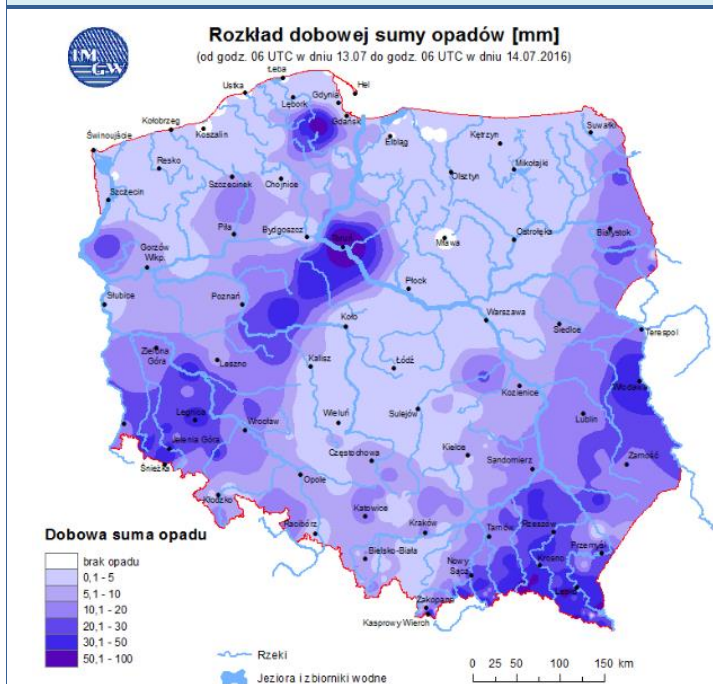

ZESTAWIENIE DANYCH STATYSTYCZNYCH za okres: 14.07 – 15.07.2016 r.

	KOMENDA STOŁĘCZNA POLICJI		W analizowanym okresie	Od początku roku
	1) Odnotowano wypadków	Ogółem	8	1356
	2) Ofiary śmiertelne w wypadkach drogowych/ kolejowych/ lotniczych		0/1/0	50/11/0
	3) Osoby ranne w wypadkach drogowych/kolejowych/lotniczych		3/0/0	1531/6/0
	4) Utonięcia /wychłodzenia		0/0	10/7
	KOMENDA WOJEWÓDZKA POLICJI		W analizowanym okresie	Od początku roku
	1) Odnotowano wypadków	Ogółem	9	1191
	2) Ofiary śmiertelne w wypadkach drogowych/ kolejowych/ lotniczych		3/0/0	130/5/2
	3) Osoby ranne w wypadkach drogowych/kolejowych/lotniczych		8/0/0	1368/4/1
	4) Utonięcia/wychłodzenia		0/0	10/8
	KOMENDA WOJEWÓDZKA PAŃSTWOWEJ STRAŻY POŻARNEJ		W analizowanym okresie	Od początku roku
	1) Liczba pożarów	ogółem	30	54157
	2) Ofiary śmiertelne w pożarach/zaczadzenia		0/0	20/5
	3) Osoby ranne w pożarach/zatrute CO		3/0	224/18
	NADWIŚLAŃSKI ODDZIAŁ STRAŻY GRANICZNEJ		W dniu 14.07.2016	Od początku roku
	1) Ruch graniczny: schengen/non-schengen	ogółem	37314/19383	5594672/2545819
	2) Złożone wnioski o nadanie statusu uchodźcy		3	417
	3) Cudzoziemcy, którym odmówiono wjazdu do RP/zatrzymano		2/1	265/595

Barwno dobry	Powyzsza tabela przedstawia nastepujace parametry dla doby wskazanej w górnym oknie (domyślnie jest to doba poprzedzająca aktualną):
Dobry	O ₃ - maksymalna średnia 8-godzinną
Umiarko wany	CO - maksymalna średnia 8-godzinną
Dostateczny	NO ₂ - maksymalna średnia 1-godzinną
Zły	SO ₂ -S1 - maksymalna średnia 1-godzinną
Barwno zły	SO ₂ -S24 - średnia 24-godzinną
brak pomiaru	PM10 - średnia 24-godzinną

Utrudnienia na drogach

Drogi krajowe

Drogi wojewódzkie

INFORMACJE HYDROLOGICZNO - METEOROLOGICZNE

Rozkład dobowej sumy opadów

Stan wody na głównych rzekach Polski

Prognoza pogody na dziś

Pogoda na jutro

Zagrożenie pożarowe w lasach

Ostrzeżenia hydro/meteo

BRAK

METEOROGRAMY

dla głównych miast województwa mazowieckiego:

Warszawa

Radom

Płock