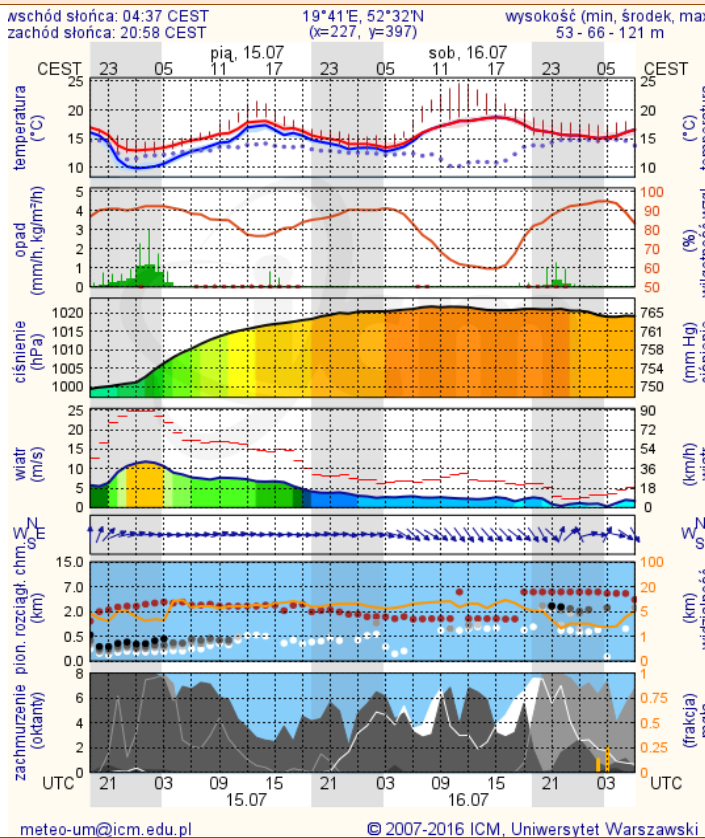

BIULETYN INFORMACYJNY NR 199/2016

za okres od 14.07.2016 r. od godz. 8.00 do 15.07.2016 r. do godz.8.00

piątek, 15.07.2016 r.

Najważniejsze zdarzenia z minionej doby

1. **Pruszków** – śmiertelne potrącenie przez pociąg.
2. **Lipsko** – wypadek na DK 79, 2 ofiary śmiertelne.
3. **Wołyńce pow. siedlecki** – pożar domu jednorodzinnego.

Barwno dobry	Powyzsza tabela przedstawia nastepujace parametry dla doby wskazanej w górnym oknie (domyślnie jest to doba poprzedzająca aktualną):
Dobry	O ₃ - maksymalna średnia 8-godzinną
Umiarko wany	CO - maksymalna średnia 8-godzinną
Dostateczny	NO ₂ - maksymalna średnia 1-godzinną
Zły	SO ₂ -S1 - maksymalna średnia 1-godzinną
Barwno zły	SO ₂ -S24 - średnia 24-godzinną
brak pomiaru	PM10 - średnia 24-godzinną

Zagrożenie pożarowe w lasach

Ostrzeżenia hydro/meteo

BRAK

METEOROGRAMY

dla głównych miast województwa mazowieckiego:

Warszawa

Radom

Płock