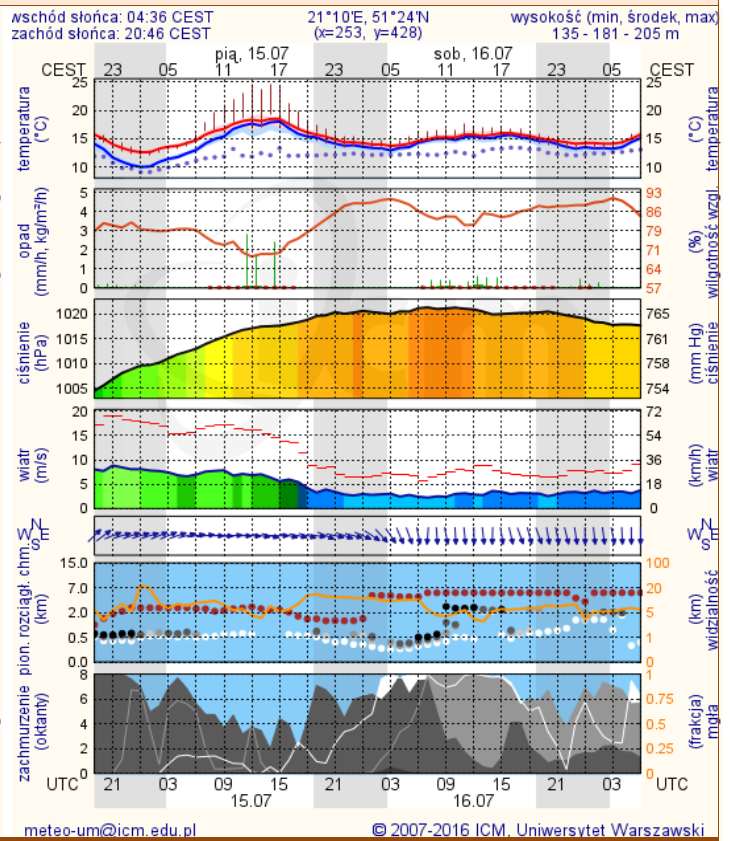

BIULETYN INFORMACYJNY NR 199/2016

za okres od 14.07.2016 r. od godz. 8.00 do 15.07.2016 r. do godz.8.00

piątek, 15.07.2016 r.

Najważniejsze zdarzenia z minionej doby

1. **Pruszków** – śmiertelne potrącenie przez pociąg.
2. **Lipsko** – wypadek na DK 79, 2 ofiary śmiertelne.
3. **Wołyńce pow. siedlecki** – pożar domu jednorodzinnego.

Barwno dobry	Powyzsza tabela przedstawia nastepujace parametry dla doby wskazanej w górnym oknie (domyślnie jest to doba poprzedzająca aktualną):
Dobry	O ₃ - maksymalna średnia 8-godzinną
Umiarko wany	CO - maksymalna średnia 8-godzinną
Dostateczny	NO ₂ - maksymalna średnia 1-godzinną
Zły	SO ₂ -S1 - maksymalna średnia 1-godzinną
Barwno zły	SO ₂ -S24 - średnia 24-godzinną
brak pomiaru	PM10 - średnia 24-godzinną

Zagrożenie pożarowe w lasach

Ostrzeżenia hydro/meteo

BRAK

METEOROGRAMY

dla głównych miast województwa mazowieckiego:

Warszawa

Radom

Płock