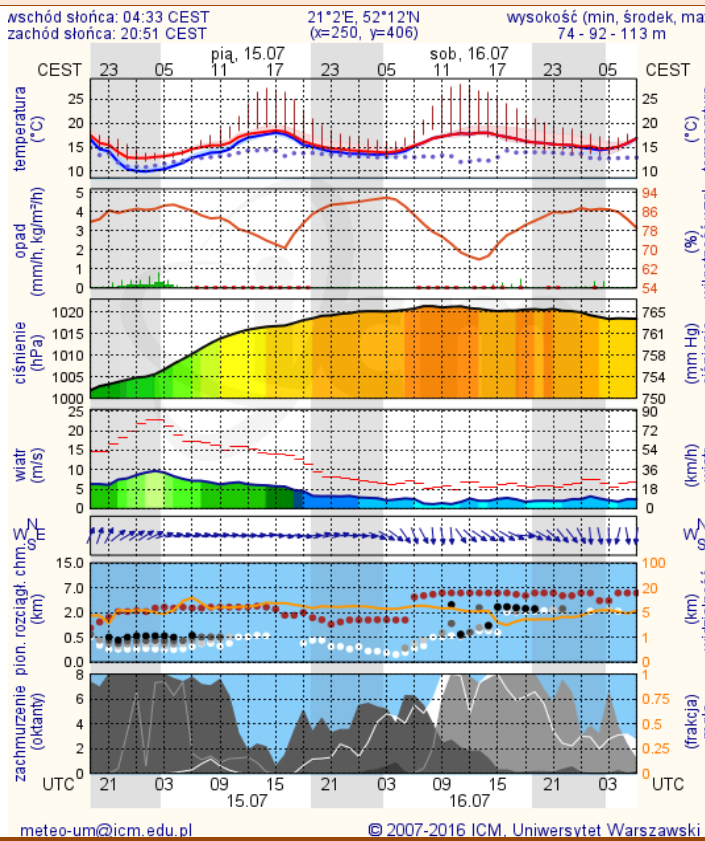

BIULETYN INFORMACYJNY NR 199/2016

za okres od 14.07.2016 r. od godz. 8.00 do 15.07.2016 r. do godz.8.00

piątek, 15.07.2016 r.

Najważniejsze zdarzenia z minionej doby

1. **Pruszków** – śmiertelne potrącenie przez pociąg.
2. **Lipsko** – wypadek na DK 79, 2 ofiary śmiertelne.
3. **Wołyńce pow. siedlecki** – pożar domu jednorodzinnego.

Barwno dobry	Powyzsza tabela przedstawia nastepujace parametry dla doby wskazanej w górnym oknie (domyślnie jest to doba poprzedzająca aktualną):
Dobry	O ₃ - maksymalna średnia 8-godzinną
Umiarko wany	CO - maksymalna średnia 8-godzinną
Dostateczny	NO ₂ - maksymalna średnia 1-godzinną
Zły	SO ₂ -S1 - maksymalna średnia 1-godzinną
Barwno zły	SO ₂ -S24 - średnia 24-godzinną
brak pomiaru	PM10 - średnia 24-godzinną

Zagrożenie pożarowe w lasach

Ostrzeżenia hydro/meteo

BRAK

METEOROGRAMY

dla głównych miast województwa mazowieckiego:

Warszawa

Radom

Płock