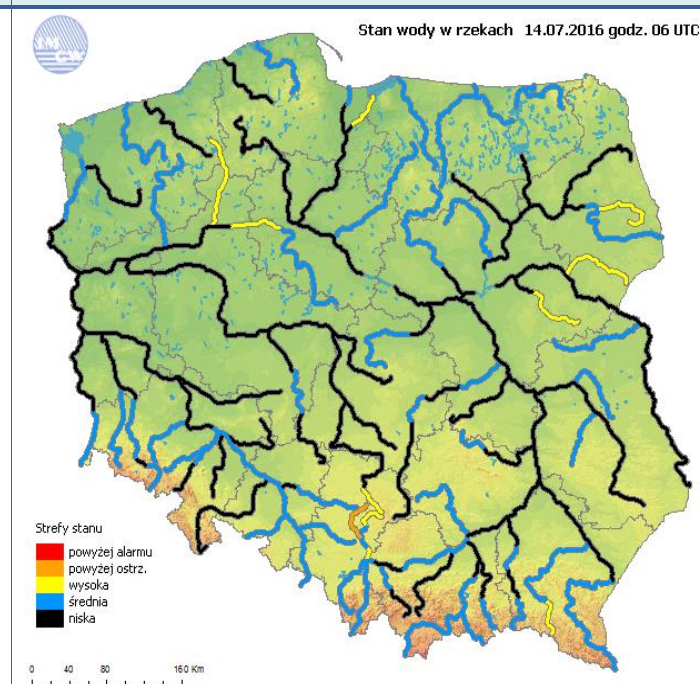

Barwno dobry	Powyzsza tabela przedstawia nastepujace parametry dla doby wskazanej w górnym oknie (domyślnie jest to doba poprzedzająca aktualną):
Dobry	O ₃ - maksymalna średnia 8-godzinną
Umiarko wany	CO - maksymalna średnia 8-godzinną
Dostateczny	NO ₂ - maksymalna średnia 1-godzinną
Zły	SO ₂ -S1 - maksymalna średnia 1-godzinną
Barwno zły	SO ₂ -S24 - średnia 24-godzinną
brak pomiaru	PM10 - średnia 24-godzinną

Utrudnienia na drogach

Drogi krajowe

Drogi wojewódzkie

INFORMACJE HYDROLOGICZNO - METEOROLOGICZNE

Rozkład dobowej sumy opadów

Stan wody na głównych rzekach Polski

Prognoza pogody na dziś

Pogoda na jutro

Zagrożenie pożarowe w lasach

Ostrzeżenia hydro/meteo

BRAK

METEOROGRAMY

dla głównych miast województwa mazowieckiego:

Warszawa

Radom

Płock