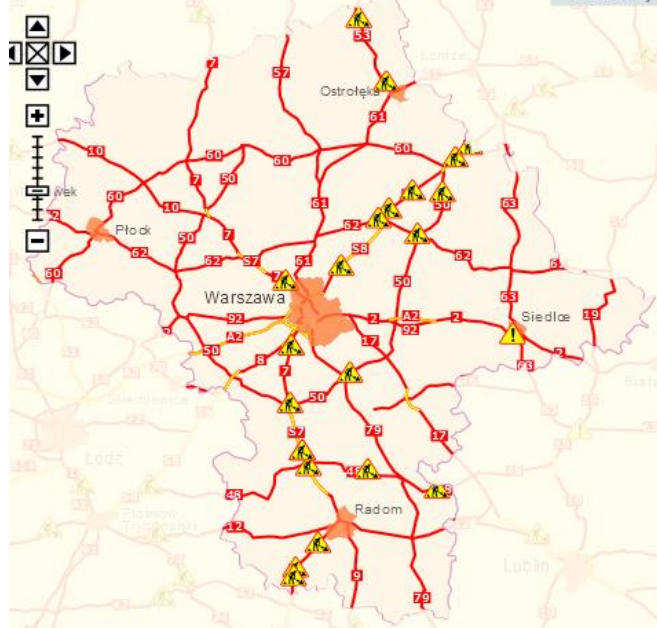

Utrudnienia na drogach

Drogi krajowe

Oddziały