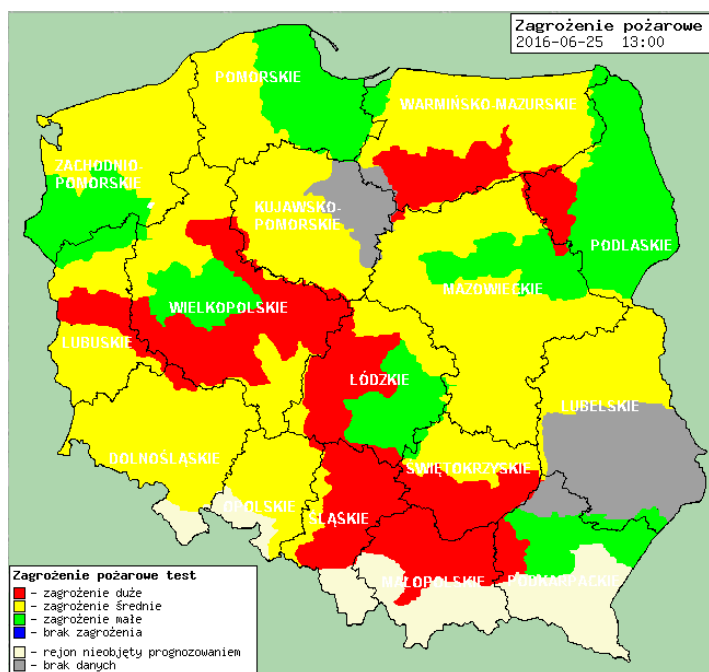

ZESTAWIENIE DANYCH STATYSTYCZNYCH za okres: 25.06 – 26.06.2016 r.

	KOMENDA STOŁECZNA POLICJI		W analizowanym okresie	Od początku roku
	1) Odnotowano wypadków	Ogółem	5	1205
	2) Ofiary śmiertelne w wypadkach drogowych/ kolejowych/ lotniczych		0/0/0	43/8/0
	3) Osoby ranne w wypadkach drogowych/kolejowych/lotniczych		6/0/0	1360/6/0
	4) Utonięcia /wychłodzenia		0/0	9/7
	KOMENDA WOJEWÓDZKA POLICJI		W analizowanym okresie	Od początku roku
	1) Odnotowano wypadków	Ogółem	14	1047
	2) Ofiary śmiertelne w wypadkach drogowych/ kolejowych/ lotniczych		0/0/0	111/5/2
	3) Osoby ranne w wypadkach drogowych/kolejowych/lotniczych		20/0/0	1189/3/1
	4) Utonięcia/wychłodzenia		0/0	6/8
	KOMENDA WOJEWÓDZKA PAŃSTWOWEJ STRAŻY POŻARNEJ		W analizowanym okresie	Od początku roku
	1) Liczba pożarów	ogółem	81	53342
	2) Ofiary śmiertelne w pożarach/zaczadzenia		0/0	20/5
	3) Osoby ranne w pożarach/zatrute CO		0/0	210/18
	NADWIŚLAŃSKI ODDZIAŁ STRAŻY GRANICZNEJ		W dniu 25.06.2016	Od początku roku
	1) Ruch graniczny: schengen/non-schengen	ogółem	35701/15413	4882932/2207842
	2) Złożone wnioski o nadanie statusu uchodźcy		0	370
	3) Cudzoziemcy, którym odmówiono wjazdu do RP/zatrzymano		1/0	233/524

Barwno, dobry	Powyzsza tabela przedstawia następujące parametry dla doby wskazanej w górnym oknie (domyślnie jest to doba poprzedzająca aktualną):
Dobry	O ₃ - maksymalna średnia 8-godzinnna
Umiarkowanie	CO - maksymalna średnia 8-godzinnna
Dostateczny	NO ₂ - maksymalna średnia 1-godzinnna
Słaby	SO ₂ -S1 - maksymalna średnia 1-godzinnna
Barwno zły	SO ₂ -S24 - średnia 24-godzinnna
brak pomiaru	PM10 - średnia 24-godzinnna

Stan wody na głównych rzekach Polski

Stan wody w rzekach 25.06.2016 godz. 06 UTC

Prognoza pogody na dziś

Pogoda na jutro

Zagrożenie pożarowe w lasach

Ostrzeżenia hydro/meteo

OSTRZEŻENIE Nr 36

Zjawisko: Upał
Stopień zagrożenia: 1