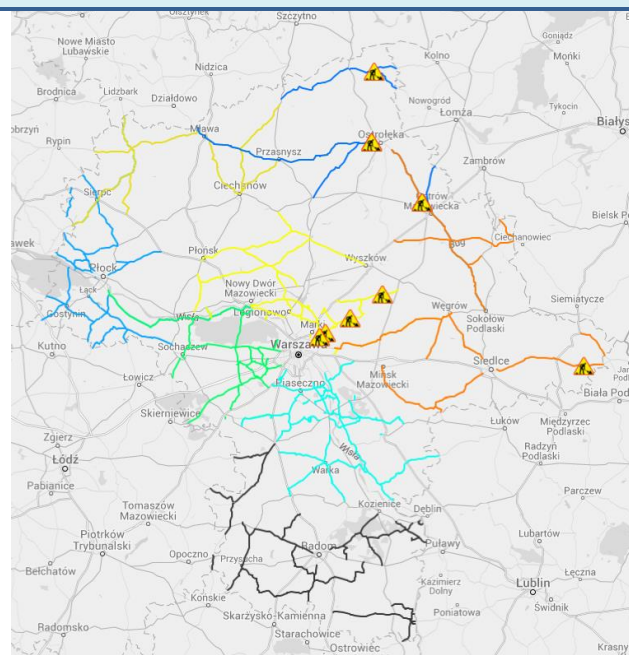

Drogi wojewódzkie