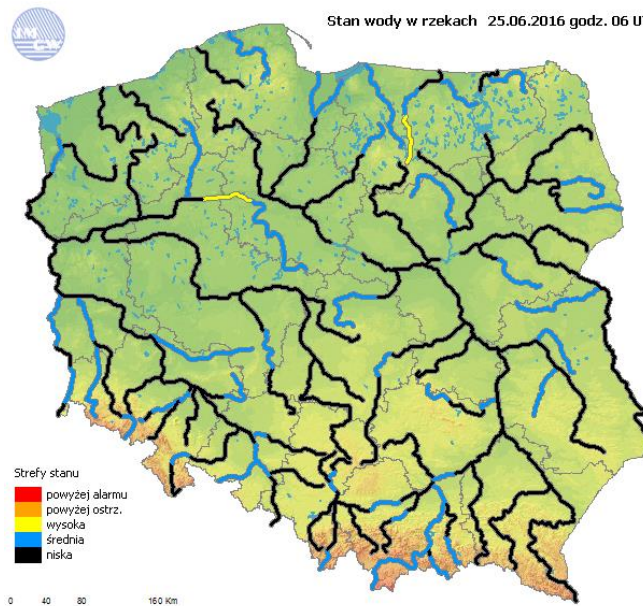

Barwno, dobry	Powyzsza tabela przedstawia następujące parametry dla doby wskazanej w górnym oknie (domyślnie jest to doba poprzedzająca aktualną):
Dobry	O ₃ - maksymalna średnia 8-godzinnna
Umiarkowanie	CO - maksymalna średnia 8-godzinnna
Dostateczny	NO ₂ - maksymalna średnia 1-godzinnna
Słaby	SO ₂ -S1 - maksymalna średnia 1-godzinnna
Barwno zły	SO ₂ -S24 - średnia 24-godzinnna
brak pomiaru	PM10 - średnia 24-godzinnna

Utrudnienia na drogach

Drogi krajowe

Oddziały

Drogi wojewódzkie

INFORMACJE HYDROLOGICZNO - METEOROLOGICZNE

Rozkład dobowej sumy opadów

Rozkład dobowej sumy opadów [mm]
(od godz. 06 UTC w dniu 24.06 do godz. 06 UTC w dniu 25.06.2016)

Stan wody na głównych rzekach Polski

Stan wody w rzekach 25.06.2016 godz. 06 UTC

Prognoza pogody na dziś

Pogoda na jutro

Zagrożenie pożarowe w lasach

Ostrzeżenia hydro/meteo

OSTRZEŻENIE Nr 36

Zjawisko: Upał
Stopień zagrożenia: 1