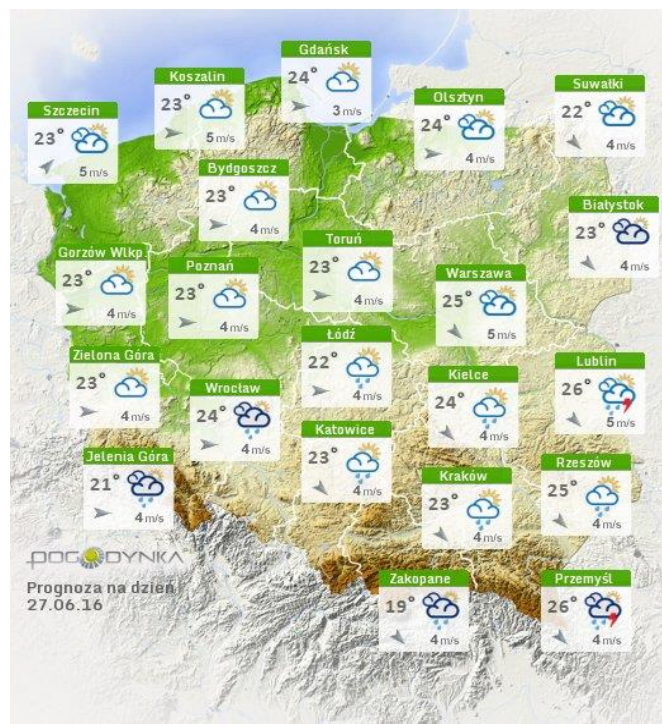

Barwno, dobry	Powyzsza tabela przedstawia następujące parametry dla doby wskazanej w górnym oknie (domyślnie jest to doba poprzedzająca aktualną):
Dobry	O ₃ - maksymalna średnia 8-godzinnna
Umiarkowanie	CO - maksymalna średnia 8-godzinnna
Dostateczny	NO ₂ - maksymalna średnia 1-godzinnna
Słaby	SO ₂ -S1 - maksymalna średnia 1-godzinnna
Barwno zły	SO ₂ -S24 - średnia 24-godzinnna
brak pomiaru	PM10 - średnia 24-godzinnna

Utrudnienia na drogach

Drogi krajowe

Oddziały

Drogi wojewódzkie

INFORMACJE HYDROLOGICZNO - METEOROLOGICZNE

Rozkład dobowej sumy opadów

Rozkład dobowej sumy opadów [mm]
(od godz. 06 UTC w dniu 24.06 do godz. 06 UTC w dniu 25.06.2016)

Stan wody na głównych rzekach Polski

Stan wody w rzekach 25.06.2016 godz. 06 UTC

Prognoza pogody na dziś

Pogoda na jutro

Zagrożenie pożarowe w lasach

Ostrzeżenia hydro/meteo

OSTRZEŻENIE Nr 36

Zjawisko: Upał
Stopień zagrożenia: 1

Biuro: Biuro Prognoz Meteorologicznych i Komeracyjnych

Obszar: województwo mazowieckie

Ważność: od 2016-06-24 12:00:00 do 2016-06-26 18:00:00

Przebieg: Prognozuje się temperaturę maksymalną w piątek od 29°C do 32°C, w sobotę i niedzielę od 30°C do 34°C. Temperatura minimalna w nocy od 17°C do 21°C.