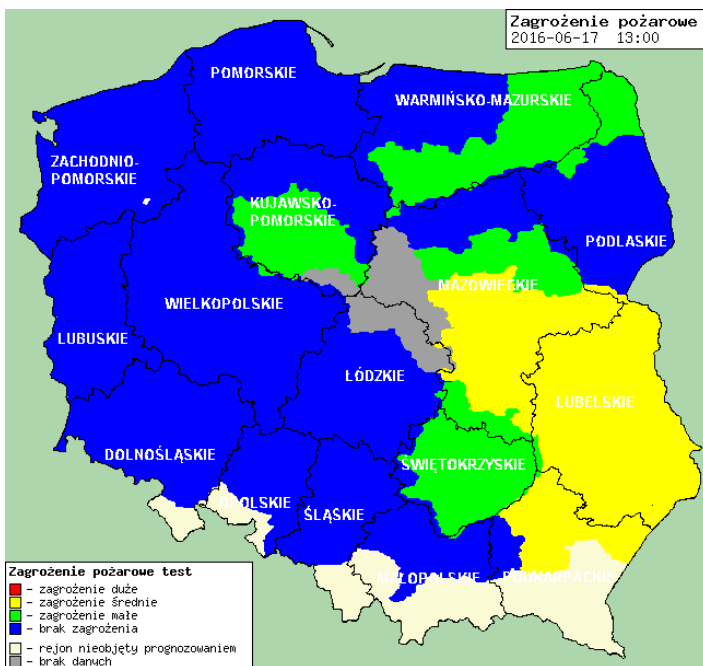

Zagrożenie pożarowe w lasach

Ostrzeżenia hydro/meteo