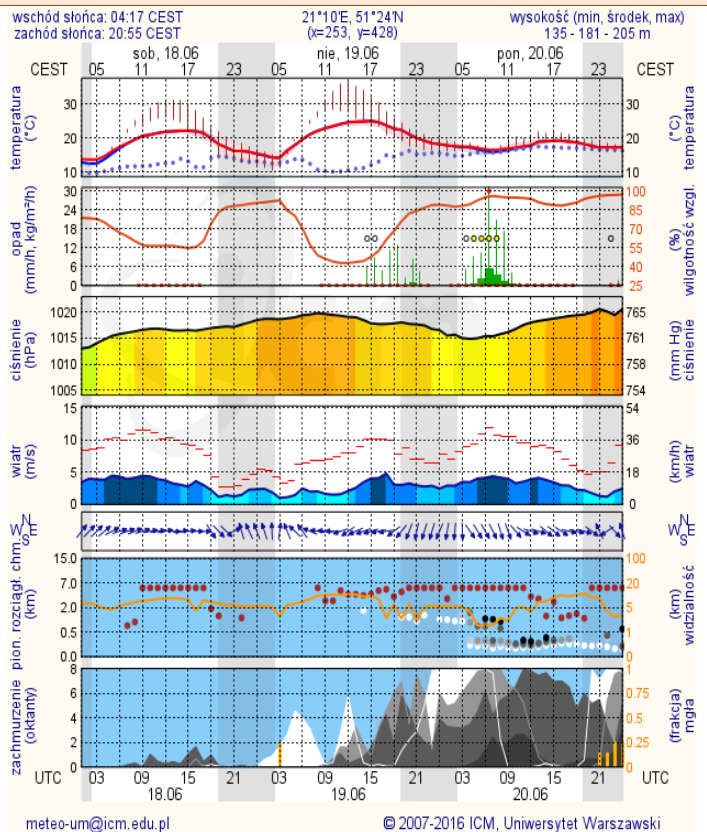

BIULETYN INFORMACYJNY NR 170/2016

za okres od 17.06.2016 r. od godz. 8.00 do 18.06.2016 r. do godz.8.00

sobota, 18.06.2016 r.

Najważniejsze zdarzenia z minionej doby

1. Mazowsze - burze i nawałnice.
2. Ożarów Mazowiecki- pożar szkoły podstawowej.
3. m. Załuski (pow. płoński) - zawalenie ściany na budowie. 1 ofiara śmiertelna.
4. Radom - sprawdzenie pirotechniczne w budynku sądu.
- 5.

Bardzo dobry	Powyższa tabela przedstawia następujące parametry dla doby wskazanej w górnym oknie (domyślnie jest to doba poprzedzająca aktualną):
Dobry	O ₃ - maksymalna średnia 8-godzinna
Umiarkowanie	CO - maksymalna średnia 8-godzinna
Dostateczny	NO ₂ - maksymalna średnia 1-godzinna
Zły	SO ₂ -S1 - maksymalna średnia 1-godzinna
Bardzo zły	SO ₂ -S24 - średnia 24-godzinna
brak pomiaru	PM10 - średnia 24-godzinna

Pogoda na jutro

Zagrożenie pożarowe w lasach

Ostrzeżenia hydro/meteo

BRAK

METEOROGRAMY

dla głównych miast województwa mazowieckiego:

Warszawa

Radom