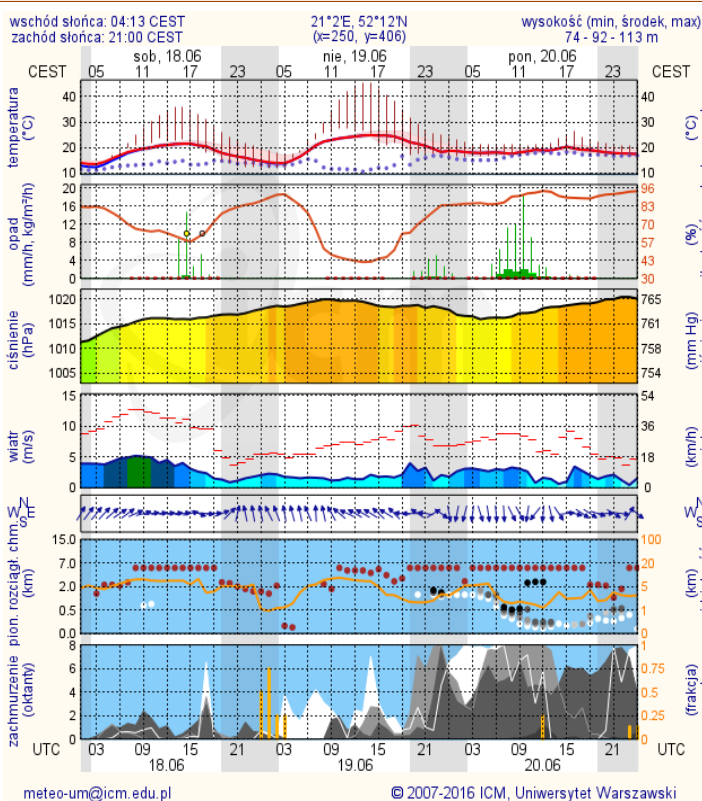

BIULETYN INFORMACYJNY NR 170/2016

za okres od 17.06.2016 r. od godz. 8.00 do 18.06.2016 r. do godz.8.00

sobota, 18.06.2016 r.

Najważniejsze zdarzenia z minionej doby

1. Mazowsze - burze i nawałnice.
2. Ożarów Mazowiecki- pożar szkoły podstawowej.
3. m. Załuski (pow. płoński) - zawalenie ściany na budowie. 1 ofiara śmiertelna.
4. Radom - sprawdzenie pirotechniczne w budynku sądu.
- 5.

Bardzo dobry	Powyższa tabela przedstawia następujące parametry dla doby wskazanej w górnym oknie (domyślnie jest to doba poprzedzająca aktualną):
Dobry	O ₃ - maksymalna średnia 8-godzinna
Umiarkowanie	CO - maksymalna średnia 8-godzinna
Dostateczny	NO ₂ - maksymalna średnia 1-godzinna
Zły	SO ₂ -S1 - maksymalna średnia 1-godzinna
Bardzo zły	SO ₂ -S24 - średnia 24-godzinna
brak pomiaru	PM10 - średnia 24-godzinna

Pogoda na jutro

Zagrożenie pożarowe w lasach

Ostrzeżenia hydro/meteo

BRAK

METEOROGRAMY

dla głównych miast województwa mazowieckiego:

Warszawa

Radom