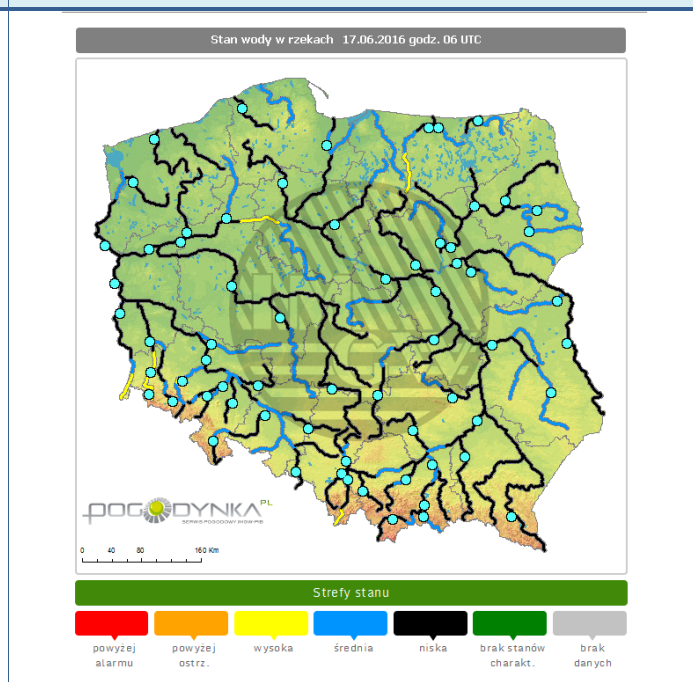

BIULETYN INFORMACYJNY NR 170/2016

za okres od 17.06.2016 r. od godz. 8.00 do 18.06.2016 r. do godz.8.00

sobota, 18.06.2016 r.

Najważniejsze zdarzenia z minionej doby

1. Mazowsze - burze i nawałnice.
2. Ożarów Mazowiecki- pożar szkoły podstawowej.
3. m. Załuski (pow. płoński) - zawalenie ściany na budowie. 1 ofiara śmiertelna.
4. Radom - sprawdzenie pirotechniczne w budynku sądu.
- 5.

ZESTAWIENIE DANYCH STATYSTYCZNYCH za okres: 17.06 – 18.06.2016 r.

	KOMENDA STOŁECZNA POLICJI		W analizowanym okresie	Od początku roku
	1) Odnotowano wypadków	Ogółem	12	1115
2) Ofiary śmiertelne w wypadkach drogowych/ kolejowych/ lotniczych		0/0/0	40/8/0	
3) Osoby ranne w wypadkach drogowych/kolejowych/lotniczych		12/0/0	1261/6/0	
4) Utonięcia /wchłódenia		0/0	9/7	
	KOMENDA WOJEWÓDZKA POLICJI		W analizowanym okresie	Od początku roku
	1) Odnotowano wypadków	Ogółem	8	968
2) Ofiary śmiertelne w wypadkach drogowych/ kolejowych/ lotniczych		2/0/0	100/4/2	
3) Osoby ranne w wypadkach drogowych/kolejowych/lotniczych		10/0/0	1081/3/1	
4) Utonięcia/wchłódenia		0/0	5/8	
	KOMENDA WOJEWÓDZKA PAŃSTWOWEJ STRAŻY POŻARNEJ		W analizowanym okresie	Od początku roku
	1) Liczba pożarów	ogółem	47	52795
2) Ofiary śmiertelne w pożarach/zaczadzenia		0/0	20/5	
3) Osoby ranne w pożarach/zatrute CO		1/0	203/18	
	NADWIŚLAŃSKI ODDZIAŁ STRAŻY GRANICZNEJ		W dniu 17.06.2016	Od początku roku
	1) Ruch graniczny: schengen/non-schengen	ogółem	37188/16517	4581565/2079793
2) Złożone wnioski o nadanie statusu uchodźcy		3	350	
3) Cudzoziemcy, którym odmówiono wjazdu do RP/zatrzymano		0/4	223/502	

Utrudnienia na drogach

Drogi krajowe

Oddziały

Drogi wojewódzkie

INFORMACJE HYDROLOGICZNO - METEOROLOGICZNE

Rozkład dobowej sumy opadów

Stan wody na głównych rzekach Polski

Prognoza pogody na dziś