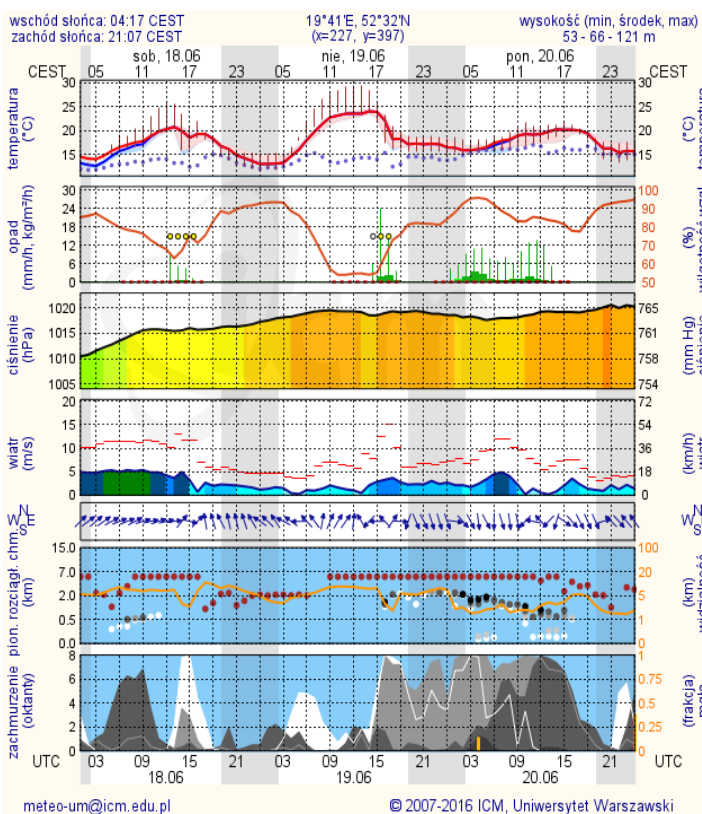

METEOROGRAMY

dla głównych miast województwa mazowieckiego:

Warszawa

Radom

Płock

Ciechanów

WOJEWÓDZKIE CENTRUM ZARZĄDZANIA KRYZYSOWEGO

Plac Bankowy 3/5, 00-950 Warszawa, tel.: (22) 595-13-00; 595-13-01; 987; fax.: (22) 620-19-40; 695-63-53;

www.mazowieckie.pl