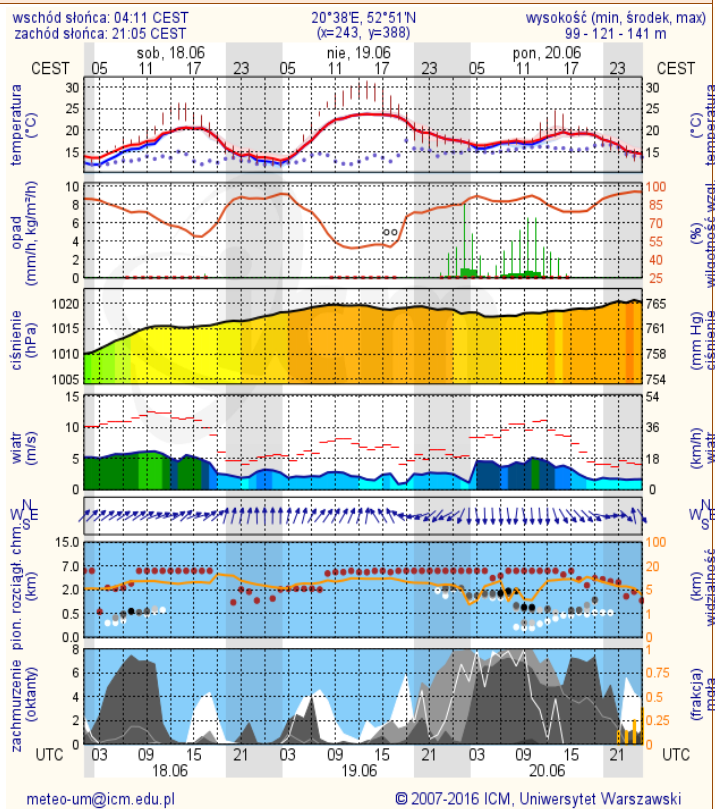

Ciechanów

WOJEWÓDZKIE CENTRUM ZARZĄDZANIA KRYZYSOWEGO

Plac Bankowy 3/5, 00-950 Warszawa, tel.: (22) 595-13-00; 595-13-01; 987; fax.: (22) 620-19-40; 695-63-53;

www.mazowieckie.pl