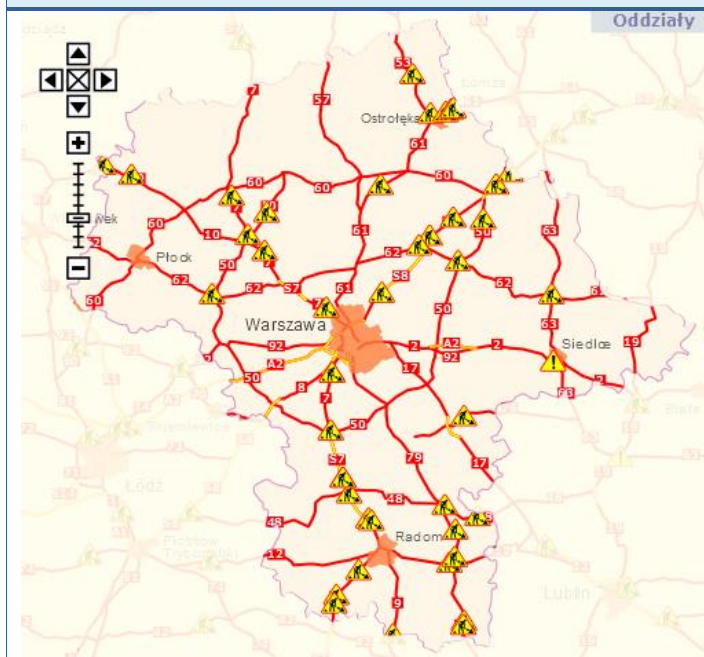

Utrudnienia na drogach

Drogi krajowe

Oddziały