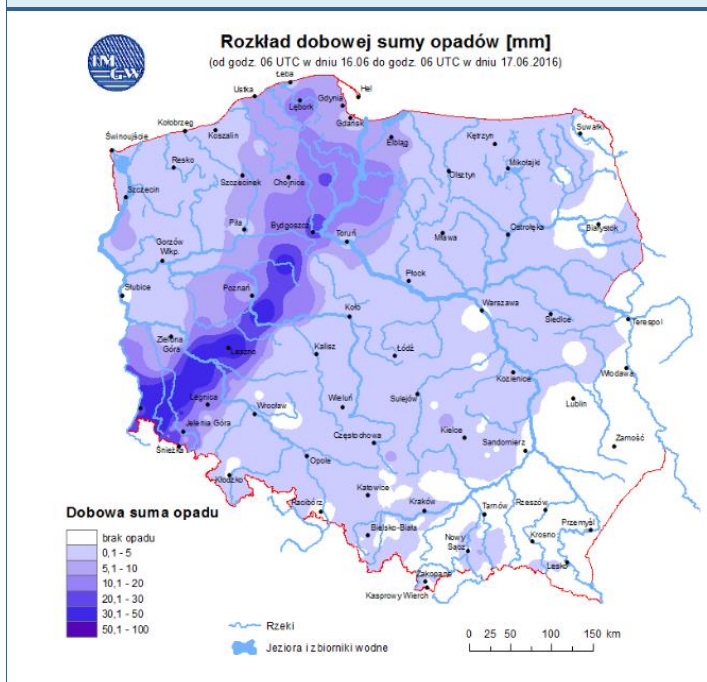

ZESTAWIENIE DANYCH STATYSTYCZNYCH za okres: 17.06 – 18.06.2016 r.

	KOMENDA STOŁECZNA POLICJI		W analizowanym okresie	Od początku roku
	1) Odnotowano wypadków	Ogółem	12	1115
2) Ofiary śmiertelne w wypadkach drogowych/ kolejowych/ lotniczych		0/0/0	40/8/0	
3) Osoby ranne w wypadkach drogowych/kolejowych/lotniczych		12/0/0	1261/6/0	
4) Utonięcia /wchłódenia		0/0	9/7	
	KOMENDA WOJEWÓDZKA POLICJI		W analizowanym okresie	Od początku roku
	1) Odnotowano wypadków	Ogółem	8	968
2) Ofiary śmiertelne w wypadkach drogowych/ kolejowych/ lotniczych		2/0/0	100/4/2	
3) Osoby ranne w wypadkach drogowych/kolejowych/lotniczych		10/0/0	1081/3/1	
4) Utonięcia/wchłódenia		0/0	5/8	
	KOMENDA WOJEWÓDZKA PAŃSTWOWEJ STRAŻY POŻARNEJ		W analizowanym okresie	Od początku roku
	1) Liczba pożarów	ogółem	47	52795
2) Ofiary śmiertelne w pożarach/zaczadzenia		0/0	20/5	
3) Osoby ranne w pożarach/zatrute CO		1/0	203/18	
	NADWIŚLAŃSKI ODDZIAŁ STRAŻY GRANICZNEJ		W dniu 17.06.2016	Od początku roku
	1) Ruch graniczny: schengen/non-schengen	ogółem	37188/16517	4581565/2079793
2) Złożone wnioski o nadanie statusu uchodźcy		3	350	
3) Cudzoziemcy, którym odmówiono wjazdu do RP/zatrzymano		0/4	223/502	

Bardzo dobry	Powyższa tabela przedstawia następujące parametry dla doby wskazanej w górnym oknie (domyślnie jest to doba poprzedzająca aktualną):
Dobry	O ₃ - maksymalna średnia 8-godzinna
Umiarkowanie	CO - maksymalna średnia 8-godzinna
Dostateczny	NO ₂ - maksymalna średnia 1-godzinna
Zły	SO ₂ -S1 - maksymalna średnia 1-godzinna
Bardzo zły	SO ₂ -S24 - średnia 24-godzinna
brak pomiaru	PM10 - średnia 24-godzinna

Utrudnienia na drogach

Drogi krajowe

Oddziały

Drogi wojewódzkie

INFORMACJE HYDROLOGICZNO - METEOROLOGICZNE

Rozkład dobowej sumy opadów

Stan wody na głównych rzekach Polski

Prognoza pogody na dziś