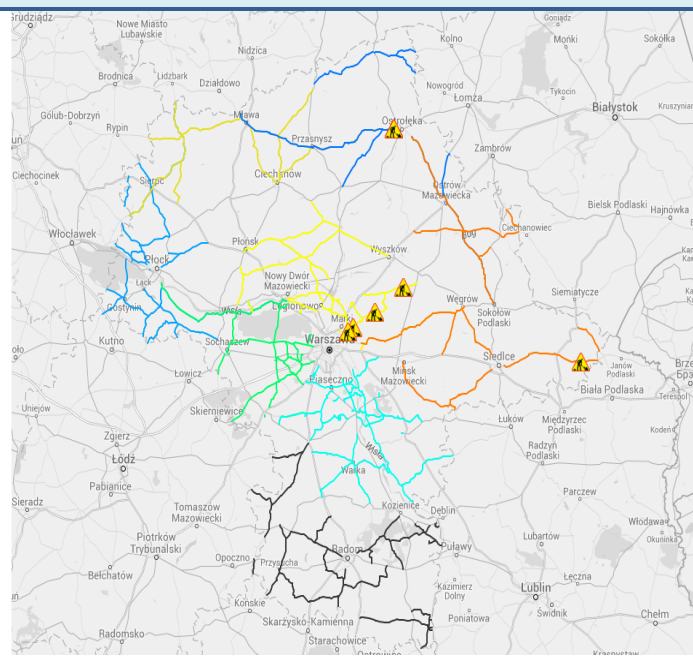

Drogi wojewódzkie