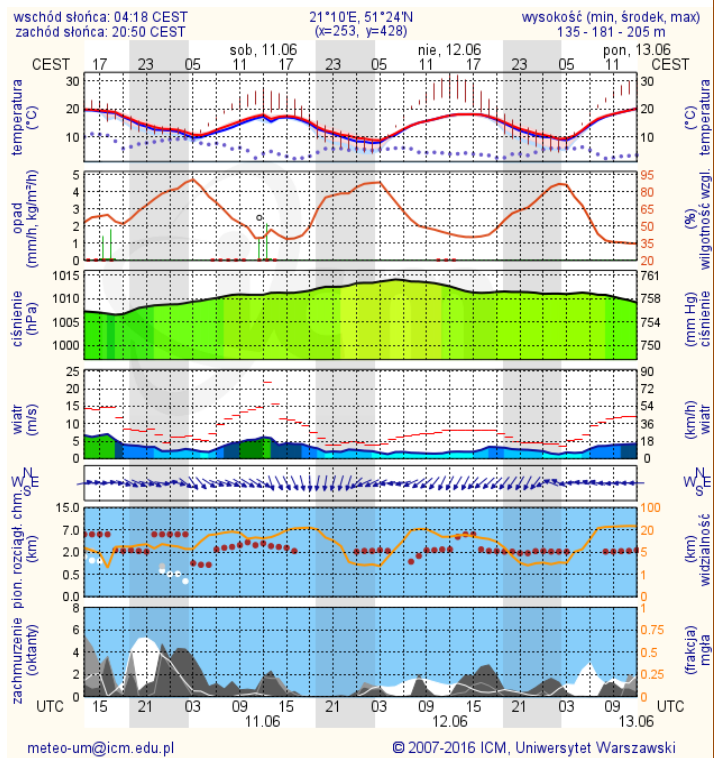

Zagrożenie pożarowe w lasach

Ostrzeżenia hydro/meteo

OSTRZEŻENIE Nr 32

Zjawisko: **Burze z gradem**
Stożek zagrożenia: 1

Biuro: Biuro Prognoz Meteorologicznych i Komeracyjnych

Obszar: województwo mazowieckie

Ważność: od 2016-06-10 14:15:00 do 2016-06-10 19:00:00

Przebieg: Obserwuje się i prognozuje dalsze występowanie burz z opadami deszczu od 10 mm do 20 mm, lokalnie do 25 mm, oraz porywami wiatru około 85 km/h. Lokalnie grad.

Prawdopodobieństwo: 90%

Uwagi: Brak.

Czas wydania: 2016-06-10 14:04:00

Syntezyk: Jakub Gawron

METEOGRAMY

dla głównych miast województwa mazowieckiego:

Warszawa

Radom