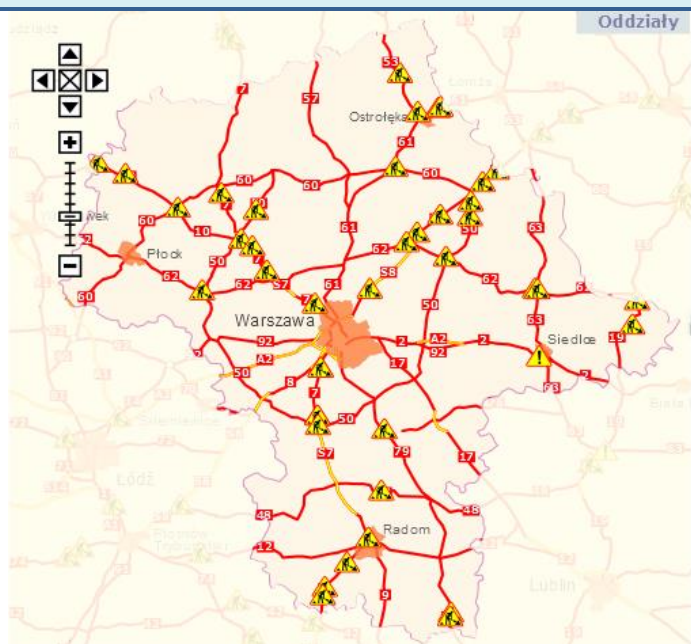

Bardzo dobry Powyższa tabela przedstawia następujące parametry dla doby wskazanej w górnym oknie (domyślnie jest to doba poprzedzająca aktualną):
Dobry O_3 - maksymalna średnia 8-godzinna
Umiarkowanie CO - maksymalna średnia 8-godzinna
Dostateczny NO_2 - maksymalna średnia 1-godzinna
Zły $\text{SO}_2\text{-S1}$ - maksymalna średnia 1-godzinna
Bardzo zły $\text{SO}_2\text{-S24}$ - średnia 24-godzinna
brak pomiaru PM10 - średnia 24-godzinna

Utrudnienia na drogach

Drogi krajowe

Oddziały