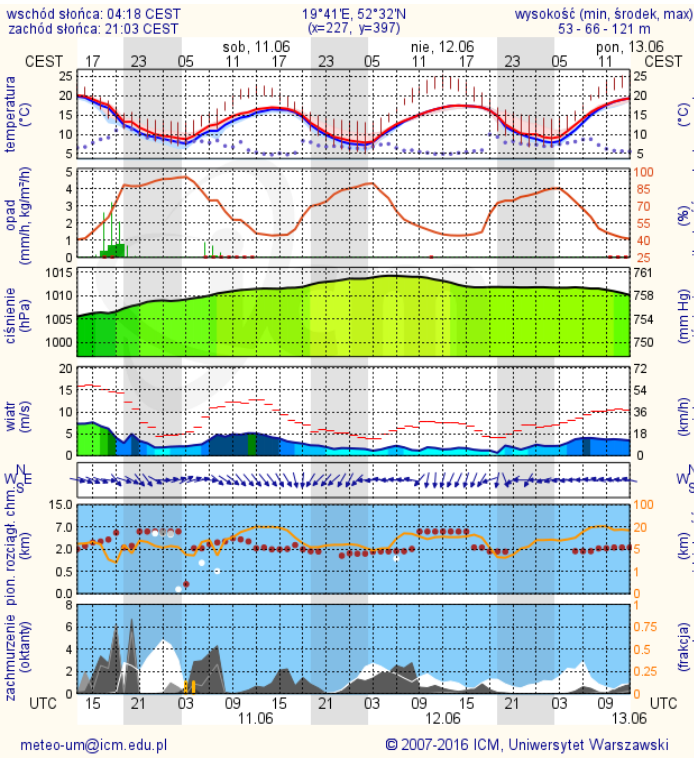

Płock

Ciechanów

Ostrołęka

Siedlce