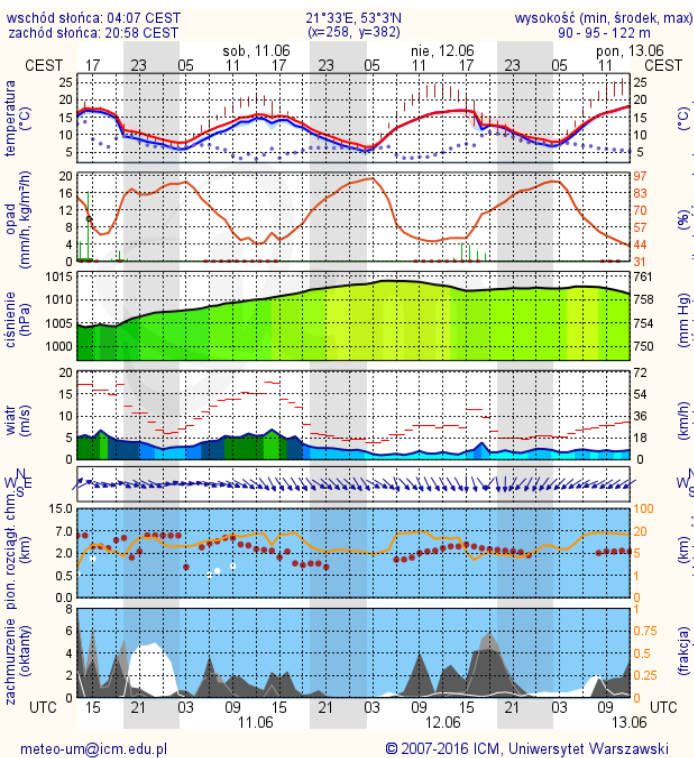

Płock

Ciechanów

Ostrołęka

Siedlce