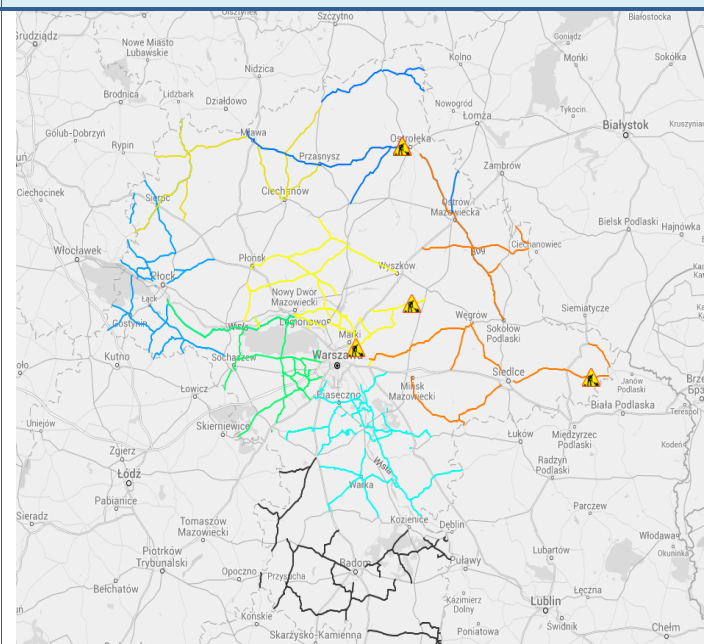

Drogi wojewódzkie