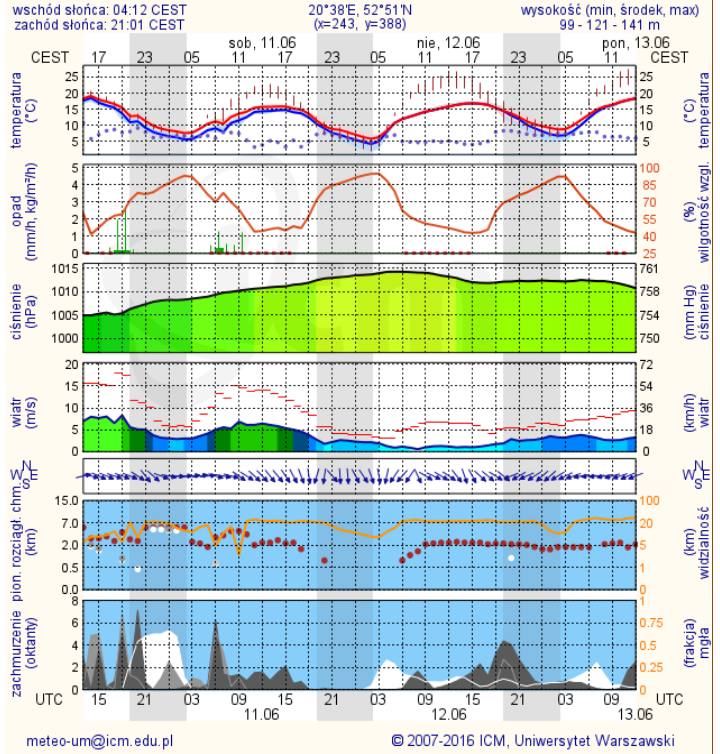

Płock

Ciechanów

Ostrołęka

Siedlce