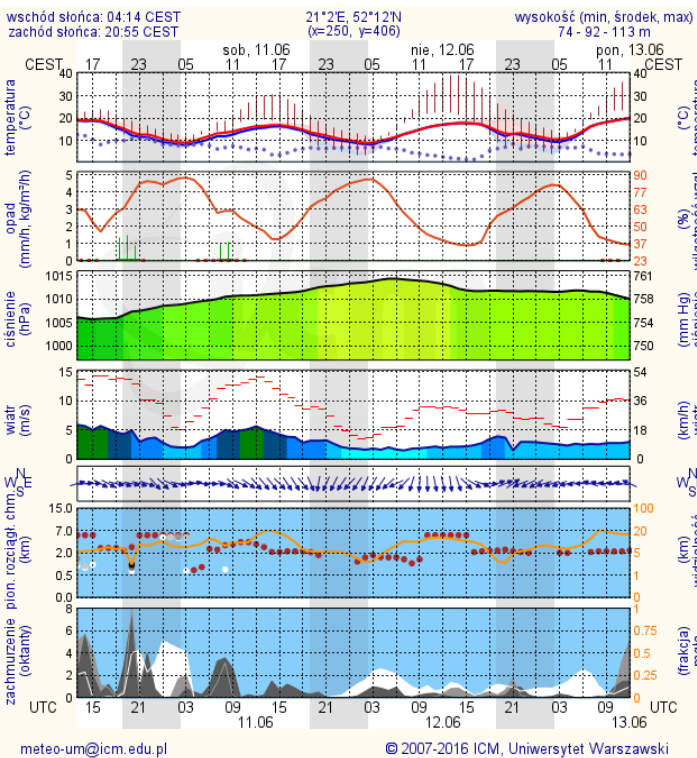

METEOGRAMY

dla głównych miast województwa mazowieckiego:

Warszawa