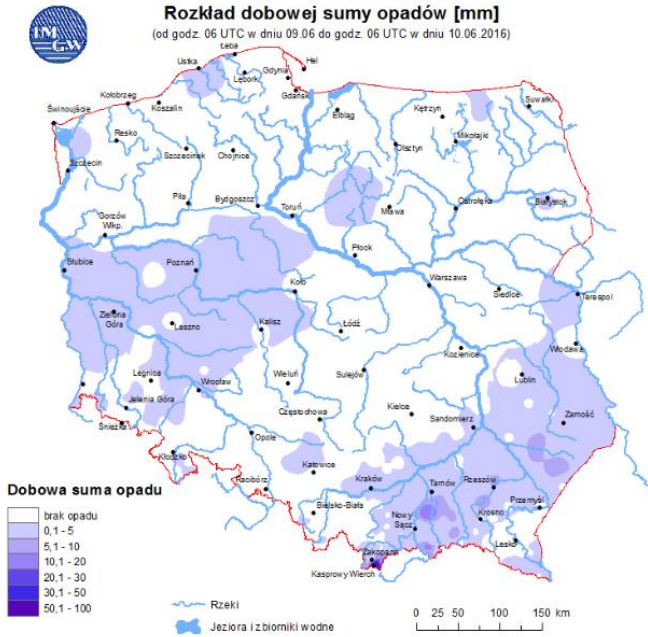

INFORMACJE HYDROLOGICZNO - METEOROLOGICZNE

Rozkład dobowej sumy opadów