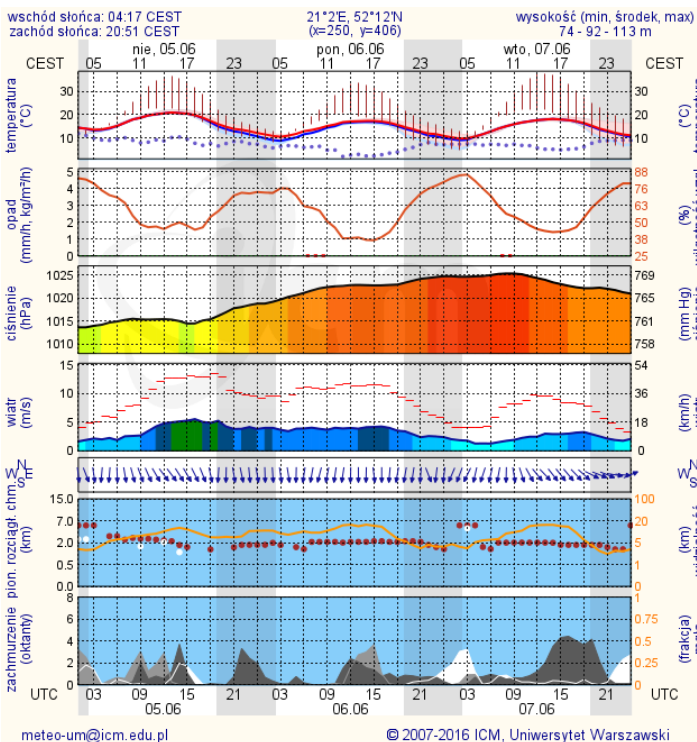

BIULETYN INFORMACYJNY NR 157/2016

za okres od 04.06.2016 r. od godz. 8.00 do 05.06.2016 r. do godz.8.00

niedziela, 05.06.2016 r.

Najważniejsze zdarzenia z minionej doby

1. Warszawa – manifestacja KOD.
2. Borkowo-Kościełne (pow. sierpecki) – śmiertelne potrącenie motorowzystki przez KM.

Barzdo dobry Powyższa tabela przedstawia następujące parametry dla doby wskazanej w górnym oknie (domyślnie jest to doba poprzedzająca aktualną):
Dobry O_3 - maksymalna średnia 8-godzinna
Umiarkowanie CO - maksymalna średnia 8-godzinna
Dostateczny NO_2 - maksymalna średnia 1-godzinną
Dostateczny SO_2 -S1 - maksymalna średnia 1-godzinną
Dostateczny SO_2 -S24 - średnia 24-godzinna
Dostateczny PM_{10} - średnia 24-godzinna
Dostateczny brak pomiaru

www.mazowieckie.pl

INFORMACJE HYDROLOGICZNO - METEOROLOGICZNE

Rozkład dobowej sumy opadów

Stan wody na głównych rzekach Polski

Prognoza pogody na dziś

Pogoda na jutro

Zagrożenie pożarowe w lasach

Ostrzeżenia hydro/meteo

Nie obowiązują

METEOROGRAMY

dla głównych miast województwa mazowieckiego:

Warszawa

Radom

Płock

Ciechanów

Ostrołęka