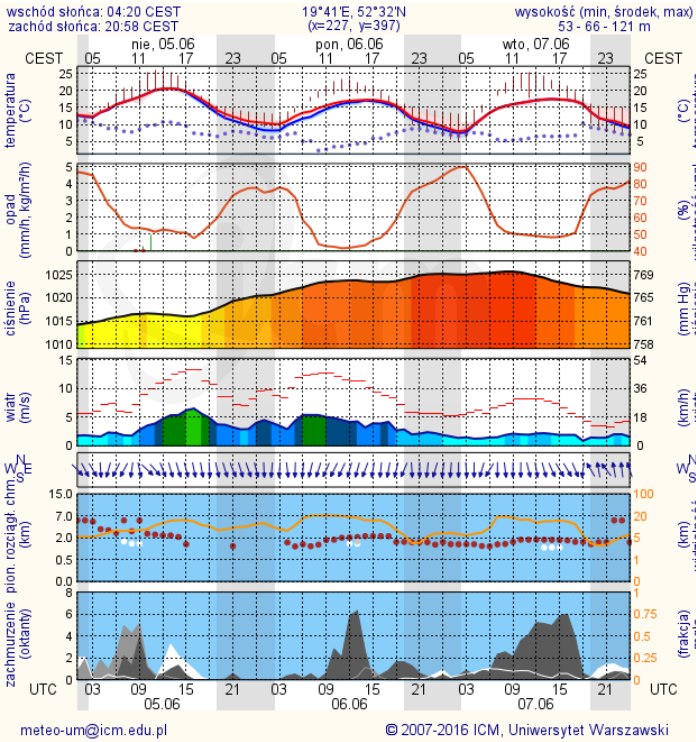

BIULETYN INFORMACYJNY NR 157/2016

za okres od 04.06.2016 r. od godz. 8.00 do 05.06.2016 r. do godz.8.00

niedziela, 05.06.2016 r.

Najważniejsze zdarzenia z minionej doby

1. Warszawa – manifestacja KOD.
2. Borkowo-Kościełne (pow. sierpecki) – śmiertelne potrącenie motorowzystki przez KM.

Barzdo dobry Powyższa tabela przedstawia następujące parametry dla doby wskazanej w górnym oknie (domyślnie jest to doba poprzedzająca aktualną):
Dobry O_3 - maksymalna średnia 8-godzinna
Umiarkowanie CO - maksymalna średnia 8-godzinna
Dostateczny NO_2 - maksymalna średnia 1-godzinną
Dostateczny SO_2 -S1 - maksymalna średnia 1-godzinną
Dostateczny SO_2 -S24 - średnia 24-godzinna
Dostateczny PM_{10} - średnia 24-godzinna
Dostateczny brak pomiaru

Nie obowiązują

METEOROGRAMY

dla głównych miast województwa mazowieckiego:

Warszawa

Radom

Płock

Ciechanów

Ostrołęka