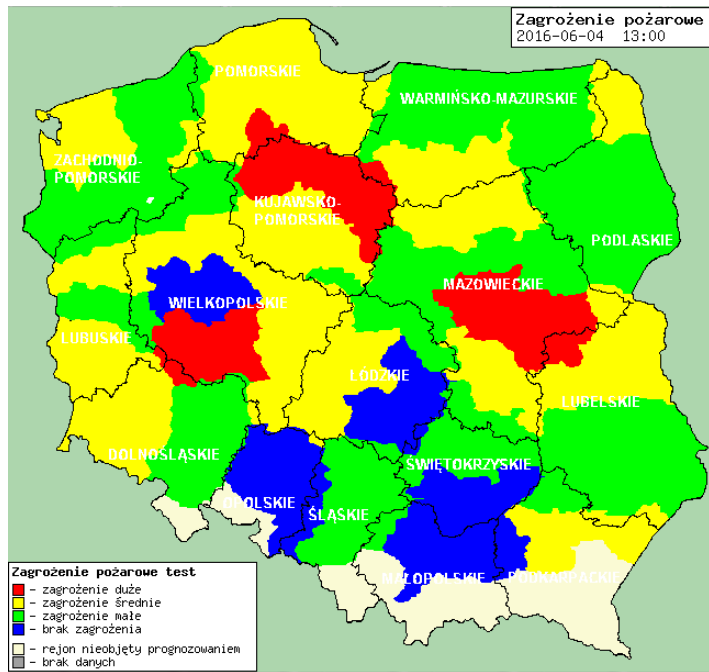

BIULETYN INFORMACYJNY NR 157/2016

za okres od 04.06.2016 r. od godz. 8.00 do 05.06.2016 r. do godz.8.00

niedziela, 05.06.2016 r.

Najważniejsze zdarzenia z minionej doby

1. Warszawa – manifestacja KOD.
2. Borkowo-Kościełne (pow. sierpecki) – śmiertelne potrącenie motorowzystki przez KM.

ZESTAWIENIE DANYCH STATYSTYCZNYCH za okres: 04.06 – 05.06.2016 r.

	KOMENDA STOŁECZNA POLICJI		W analizowanym okresie	Od początku roku
	1) Odnotowano wypadków	Ogółem	9	999
	2) Ofiary śmiertelne w wypadkach drogowych/ kolejowych/ lotniczych		0/0/0	36/8/0
	3) Osoby ranne w wypadkach drogowych/kolejowych/lotniczych		9/0/0	1115/6/0
	4) Utonięcia /wychłodzenia		0/0	6/7
	KOMENDA WOJEWÓDZKA POLICJI		W analizowanym okresie	Od początku roku
	1) Odnotowano wypadków	Ogółem	10	857
	2) Ofiary śmiertelne w wypadkach drogowych/ kolejowych/ lotniczych		0/1/0	85/4/2
	3) Osoby ranne w wypadkach drogowych/kolejowych/lotniczych		12/0/0	955/3/1
	4) Utonięcia/wychłodzenia		0/0	5/7
	KOMENDA WOJEWÓDZKA PAŃSTWOWEJ STRAŻY POŻARNEJ		W analizowanym okresie	Od początku roku
	1) Liczba pożarów	ogółem	65	51909
	2) Ofiary śmiertelne w pożarach/zaczadzenia		0/0	20/5
	3) Osoby ranne w pożarach/zatrute CO		2/0	199/18
	NADWIŚLAŃSKI ODDZIAŁ STRAŻY GRANICZNEJ		W dniu 04.06.2016	Od początku roku
	1) Ruch graniczny: schengen/non-schengen	ogółem	30665/13776	4108091/1885054
	2) Złożone wnioski o nadanie statusu uchodźcy		0	314
	3) Cudzoziemcy, którym odmówiono wjazdu do RP/zatrzymano		0/2	196/459

www.mazowieckie.pl

INFORMACJE HYDROLOGICZNO - METEOROLOGICZNE

Rozkład dobowej sumy opadów

Stan wody na głównych rzekach Polski

Prognoza pogody na dziś

Pogoda na jutro

Zagrożenie pożarowe w lasach

Ostrzeżenia hydro/meteo

Nie obowiązują

METEOROGRAMY

dla głównych miast województwa mazowieckiego:

Warszawa

Radom

Płock

Ciechanów

Ostrołęka