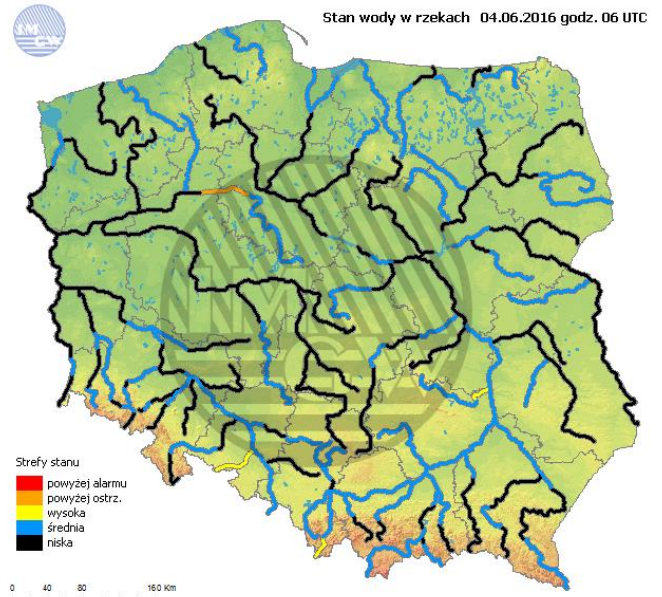

Barzdo dobry Powyższa tabela przedstawia następujące parametry dla doby wskazanej w górnym oknie (domyślnie jest to doba poprzedzająca aktualną):
Dobry O_3 - maksymalna średnia 8-godzinna
Umiarkowanie CO - maksymalna średnia 8-godzinna
Dostateczny NO_2 - maksymalna średnia 1-godzinną
Dostateczny SO_2 -S1 - maksymalna średnia 1-godzinną
Dostateczny SO_2 -S24 - średnia 24-godzinna
Dostateczny PM_{10} - średnia 24-godzinna
Dostateczny brak pomiaru

www.mazowieckie.pl

INFORMACJE HYDROLOGICZNO - METEOROLOGICZNE

Rozkład dobowej sumy opadów

Stan wody na głównych rzekach Polski

Prognoza pogody na dziś

Pogoda na jutro

Zagrożenie pożarowe w lasach

Ostrzeżenia hydro/meteo