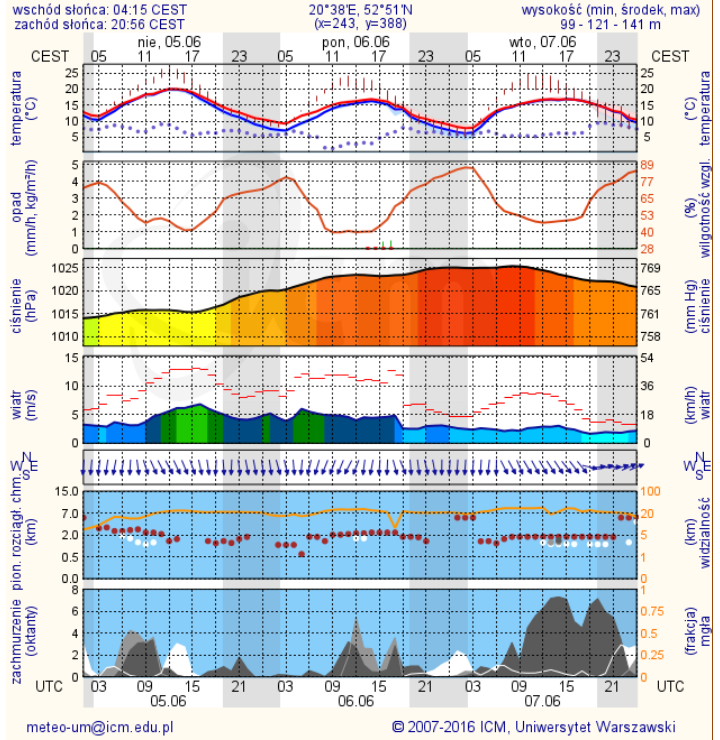

BIULETYN INFORMACYJNY NR 157/2016

za okres od 04.06.2016 r. od godz. 8.00 do 05.06.2016 r. do godz.8.00

niedziela, 05.06.2016 r.

Najważniejsze zdarzenia z minionej doby

1. Warszawa – manifestacja KOD.
2. Borkowo-Kościełne (pow. sierpecki) – śmiertelne potrącenie motorowzystki przez KM.

Barzdo dobry Powyższa tabela przedstawia następujące parametry dla doby wskazanej w górnym oknie (domyślnie jest to doba poprzedzająca aktualną):
Dobry O_3 - maksymalna średnia 8-godzinna
Umiarkowanie CO - maksymalna średnia 8-godzinna
Dostateczny NO_2 - maksymalna średnia 1-godzinną
Dostateczny SO_2 -S1 - maksymalna średnia 1-godzinną
Dostateczny SO_2 -S24 - średnia 24-godzinna
Dostateczny PM_{10} - średnia 24-godzinna
Dostateczny brak pomiaru

Nie obowiązują

METEOROGRAMY

dla głównych miast województwa mazowieckiego:

Warszawa

Radom

Płock

Ciechanów

Ostrołęka