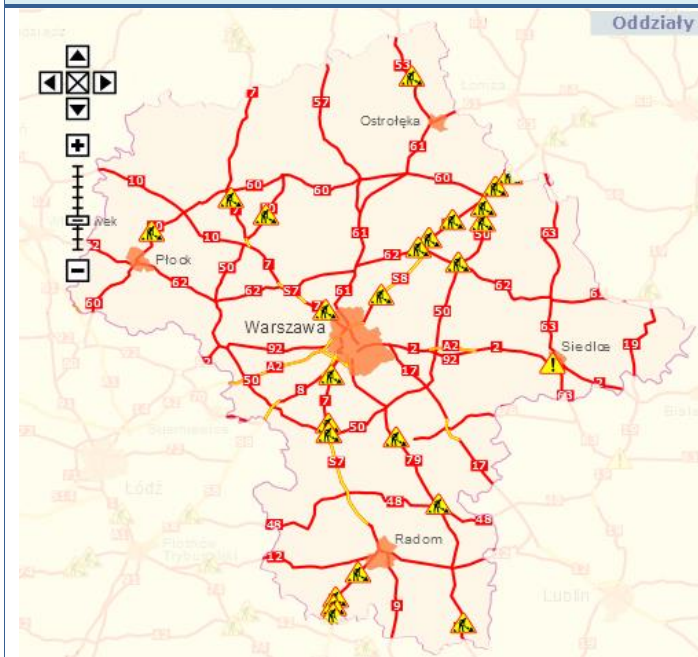

Barzdo dobry Powyższa tabela przedstawia następujące parametry dla doby wskazanej w górnym oknie (domyślnie jest to doba poprzedzająca aktualną):
Dobry O_3 - maksymalna średnia 8-godzinna
Umiarkowanie CO - maksymalna średnia 8-godzinna
Dostateczny NO_2 - maksymalna średnia 1-godzinną
Dostateczny SO_2 -S1 - maksymalna średnia 1-godzinną
Dostateczny SO_2 -S24 - średnia 24-godzinna
Dostateczny PM_{10} - średnia 24-godzinna
Dostateczny brak pomiaru

Utrudnienia na drogach

Drogi krajowe