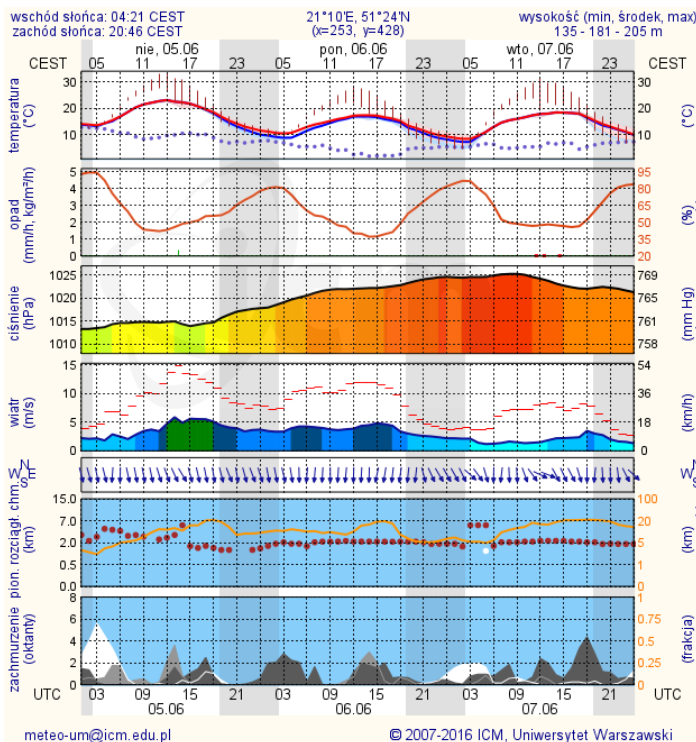

BIULETYN INFORMACYJNY NR 157/2016

za okres od 04.06.2016 r. od godz. 8.00 do 05.06.2016 r. do godz.8.00

niedziela, 05.06.2016 r.

Najważniejsze zdarzenia z minionej doby

1. Warszawa – manifestacja KOD.
2. Borkowo-Kościełne (pow. sierpecki) – śmiertelne potrącenie motorowzystki przez KM.

Barzdo dobry Powyższa tabela przedstawia następujące parametry dla doby wskazanej w górnym oknie (domyślnie jest to doba poprzedzająca aktualną):
Dobry O_3 - maksymalna średnia 8-godzinna
Umiarkowanie CO - maksymalna średnia 8-godzinna
Dostateczny NO_2 - maksymalna średnia 1-godzinną
Dostateczny SO_2 -S1 - maksymalna średnia 1-godzinną
Dostateczny SO_2 -S24 - średnia 24-godzinna
Dostateczny PM_{10} - średnia 24-godzinna
Dostateczny brak pomiaru

www.mazowieckie.pl

INFORMACJE HYDROLOGICZNO - METEOROLOGICZNE

Rozkład dobowej sumy opadów

Stan wody na głównych rzekach Polski

Prognoza pogody na dziś

Pogoda na jutro

Zagrożenie pożarowe w lasach

Ostrzeżenia hydro/meteo

Nie obowiązują

METEOROGRAMY

dla głównych miast województwa mazowieckiego:

Warszawa

Radom

Płock

Ciechanów

Ostrołęka