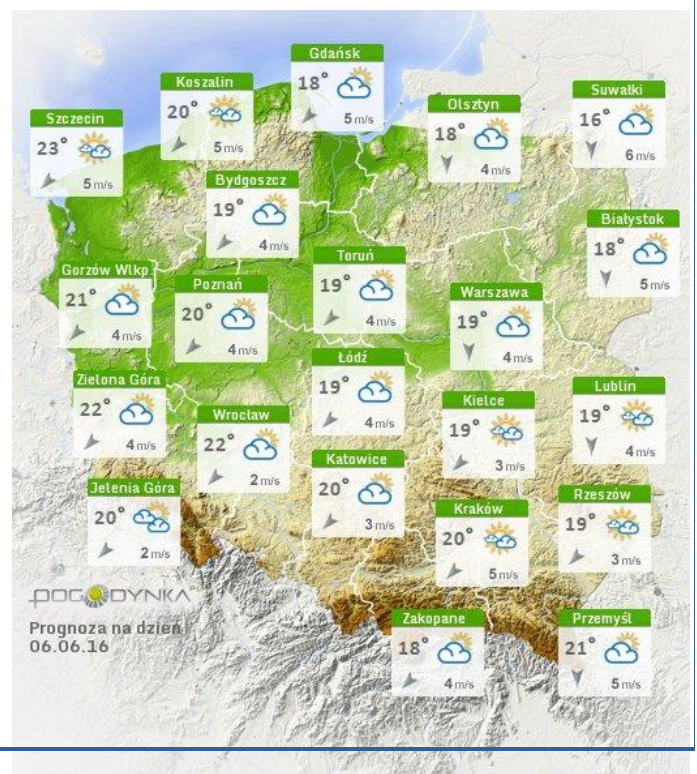

BIULETYN INFORMACYJNY NR 157/2016

za okres od 04.06.2016 r. od godz. 8.00 do 05.06.2016 r. do godz.8.00

niedziela, 05.06.2016 r.

Najważniejsze zdarzenia z minionej doby

1. Warszawa – manifestacja KOD.
2. Borkowo-Kościełne (pow. sierpecki) – śmiertelne potrącenie motorowzystki przez KM.

Barzdo dobry Powyższa tabela przedstawia następujące parametry dla doby wskazanej w górnym oknie (domyślnie jest to doba poprzedzająca aktualną):
Dobry O_3 - maksymalna średnia 8-godzinna
Umiarkowanie CO - maksymalna średnia 8-godzinna
Dostateczny NO_2 - maksymalna średnia 1-godzinną
Dostateczny SO_2 -S1 - maksymalna średnia 1-godzinną
Dostateczny SO_2 -S24 - średnia 24-godzinna
Dostateczny PM_{10} - średnia 24-godzinna
Dostateczny brak pomiaru

www.mazowieckie.pl

INFORMACJE HYDROLOGICZNO - METEOROLOGICZNE

Rozkład dobowej sumy opadów

Stan wody na głównych rzekach Polski

Prognoza pogody na dziś

Pogoda na jutro

Zagrożenie pożarowe w lasach

Ostrzeżenia hydro/meteo

Nie obowiązują

METEOROGRAMY

dla głównych miast województwa mazowieckiego:

Warszawa

Radom

Płock

Ciechanów

Ostrołęka