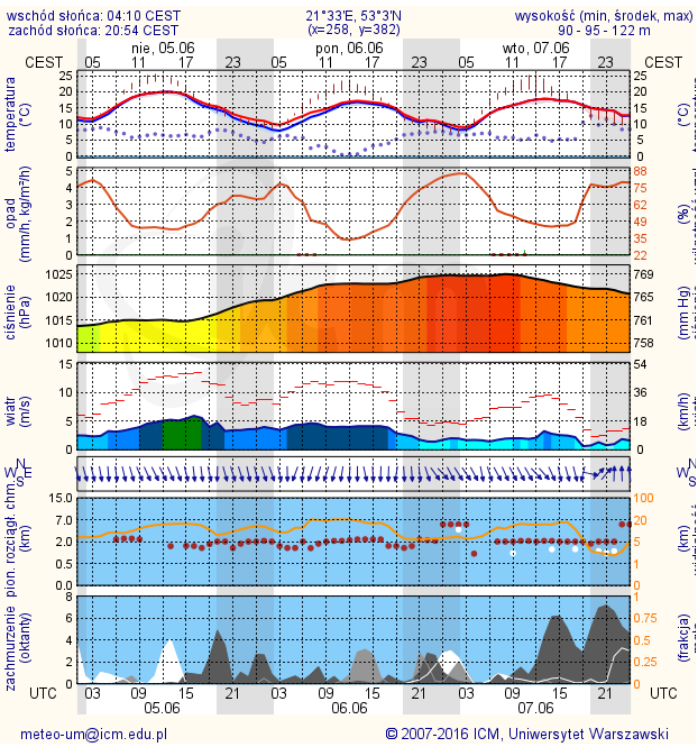

BIULETYN INFORMACYJNY NR 157/2016

za okres od 04.06.2016 r. od godz. 8.00 do 05.06.2016 r. do godz.8.00

niedziela, 05.06.2016 r.

Najważniejsze zdarzenia z minionej doby

1. Warszawa – manifestacja KOD.
2. Borkowo-Kościełne (pow. sierpecki) – śmiertelne potrącenie motorowzystki przez KM.

Barzdo dobry Powyższa tabela przedstawia następujące parametry dla doby wskazanej w górnym oknie (domyślnie jest to doba poprzedzająca aktualną):
Dobry O_3 - maksymalna średnia 8-godzinna
Umiarkowanie CO - maksymalna średnia 8-godzinna
Dostateczny NO_2 - maksymalna średnia 1-godzinną
Dostateczny SO_2 -S1 - maksymalna średnia 1-godzinną
Dostateczny SO_2 -S24 - średnia 24-godzinna
Dostateczny PM_{10} - średnia 24-godzinna
Dostateczny brak pomiaru

www.mazowieckie.pl

INFORMACJE HYDROLOGICZNO - METEOROLOGICZNE

Rozkład dobowej sumy opadów

Stan wody na głównych rzekach Polski

Prognoza pogody na dziś

Pogoda na jutro

Zagrożenie pożarowe w lasach

Ostrzeżenia hydro/meteo

Nie obowiązują

METEOROGRAMY

dla głównych miast województwa mazowieckiego:

Warszawa

Radom

Płock

Ciechanów

Ostrołęka