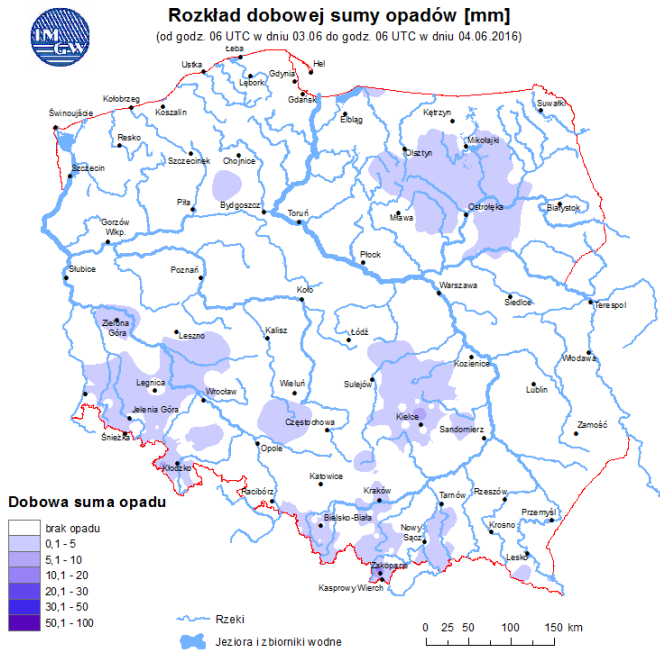

INFORMACJE HYDROLOGICZNO - METEOROLOGICZNE

Rozkład dobowej sumy opadów

Stan wody na głównych rzekach Polski