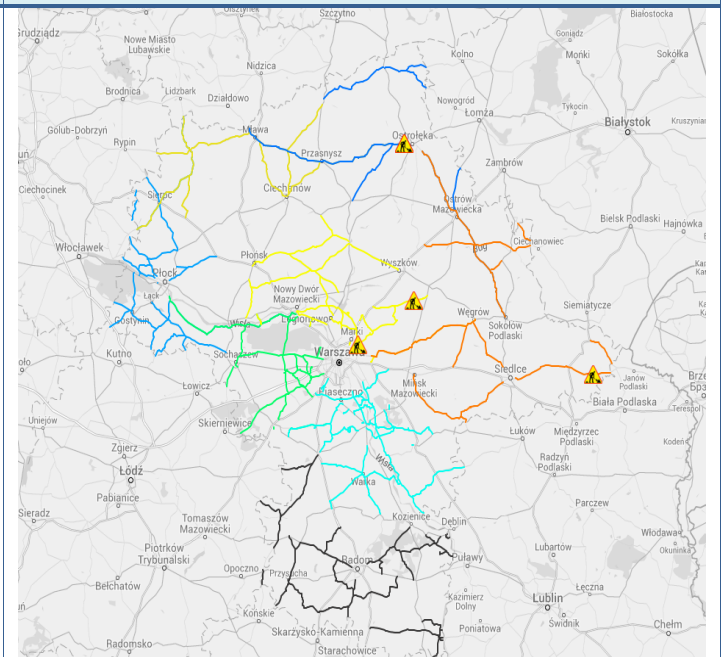

Drogi wojewódzkie

WOJEWÓDZKIE CENTRUM ZARZĄDZANIA KRYZYSOWEGO

Plac Bankowy 3/5, 00-950 Warszawa, tel.: (22) 595-13-00; 595-13-01; 987; fax.: (22) 620-19-40; 695-63-53;

www.mazowieckie.pl