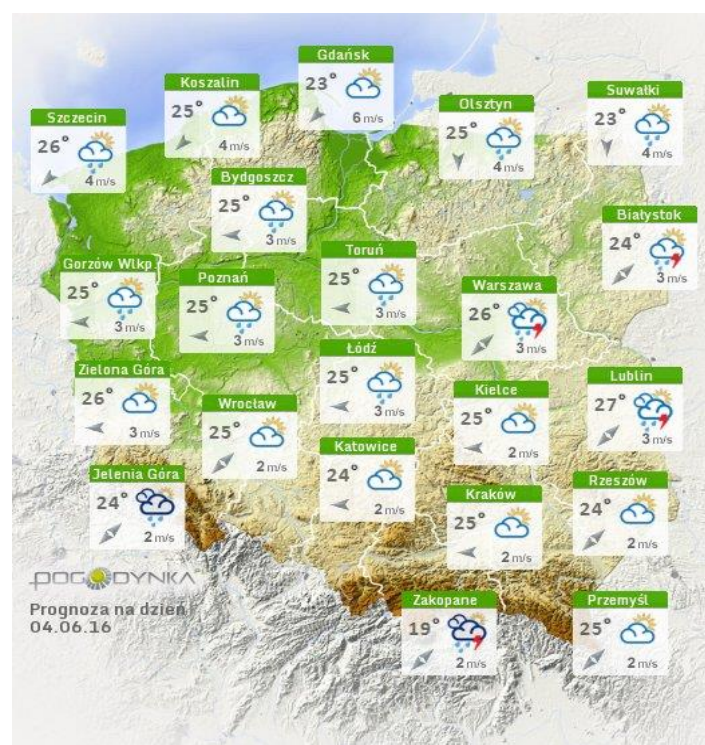

Prognoza pogody na dziś