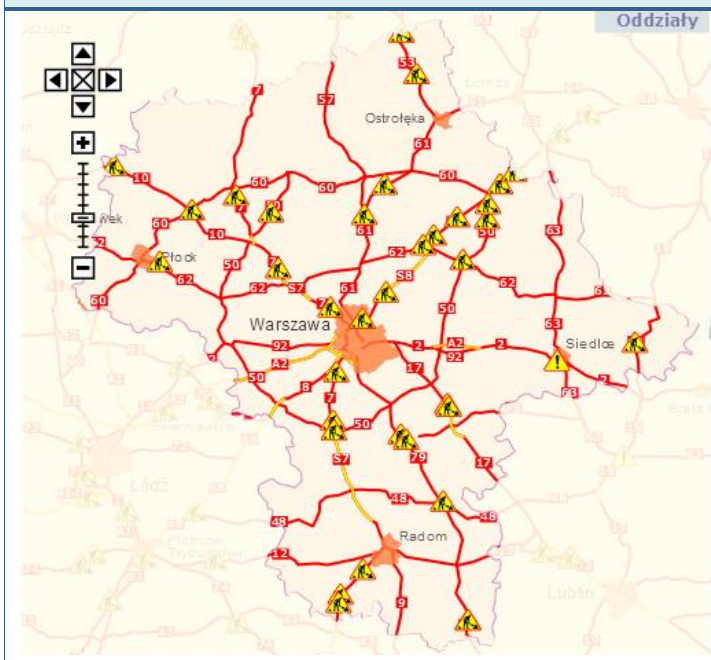

### Najważniejsze zdarzenia z minionej doby

1. **Raciąż** (pow. płoński) – pożar w zakładzie dużego ryzyka.
2. **Warszawa** – anonimowa informacja o podłożeniu ładunku wybuchowego.

## ZAGROŻENIA ŚRODOWISKA

Wyniki pomiarów zanieczyszczeń powietrza za minioną dobę [w µg/m<sup>3</sup>] na automatycznych stacjach WIOŚ w Warszawie

DATA 03-06-2016 < > Kalendarz Prezentuj dane												
Stacja	PM10		NO2		CO		O3		SO2-S1		SO2-S24	
	µg/m3	% LV	µg/m3	% LV	µg/m3	% LV	µg/m3	% LV	µg/m3	% LV	µg/m3	% LV
Belsk-IGFPAN												
Granica-KPN			20.4	10.17			108.5	90.04	4.8	1.37	0.8	0.64
Guty Duże			10.5	5.24			113.3	94.02	2.4	0.68	1.7	1.35
Legionowo-Zegrzyńska			43	21.45			114.2	94.77	1.8	0.51	0.9	0.72
Otwock-Brzoza wa			55.4	27.63	337	3.37	111.1	92.2	4.1	1.17	2.3	1.83
Piaśń w-Pułaskiego			81.9	40.85			114.3	94.85	13.4	3.82	4.2	3.35
Płock-Reja	19.8	39.21	98.8	49.28	530	5.3	109.2	90.62	2.4	0.68	1.2	0.96
Płock-Gimnazjum			72.1	35.96	280	2.8	101.9	84.56	3	0.86	1.7	1.35
Radom-Tochterm ana	22	43.56	65.6	32.72	420	4.2	83.9	69.63	6.8	1.94	2.1	1.67
Siedlce-Konarskiego	24.3	48.12	67.5	33.67	511	5.11	106.5	88.38	1.9	0.54	0.8	0.64
Warszawa-Komunikacyjna	30	59.41	136.8	68.23	1263	12.63						
Warszawa-Marszałkowska	34.1	67.52	113	56.36	708	7.08						
Warszawa-Podleśna							103.5	85.89				
Warszawa-Targówek	24.1	47.72	83.8	41.8	867	8.67	101.2	83.98	3.1	0.88	1.3	1.04
Warszawa-Ursynów	22.4	44.36	61.5	30.67			96.2	79.83	18.3	5.22	11.4	9.08
Zyrardów-Roosevelta	22.1	43.76										

Bardzo dobry	Powyzsza tabela przedstawia następujące parametry dla doby wskazanej w głównym oknie (domyślnie jest to doba poprzedzająca aktualną):
Dobry	O <sub>3</sub> - maksymalna średnia 8-godzinna
Umiarkowany	CO - maksymalna średnia 8-godzinna
Dostateczny	NO <sub>2</sub> - maksymalna średnia 1-godzinna
Zły	SO <sub>2</sub> -S1 - maksymalna średnia 1-godzinna
Bardzo zły	SO <sub>2</sub> -S24 - średnia 24-godzinna
brak pomiaru	PM10 - średnia 24-godzinna

## Drogi krajowe