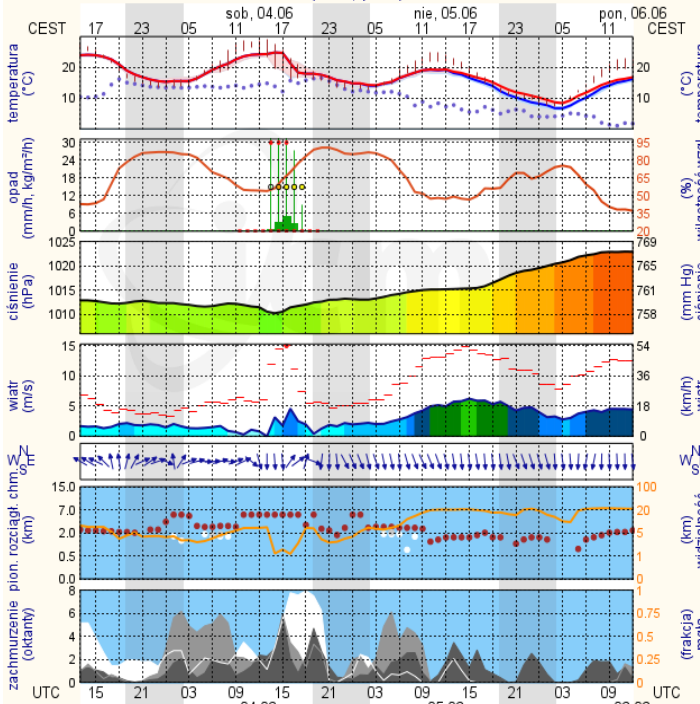

Bardzo dobry	Powyzsza tabela przedstawia następujące parametry dla doby wskazanej w głównym oknie (domyślnie jest to doba poprzedzająca aktualną):
Dobry	O <sub>3</sub> - maksymalna średnia 8-godzinna
Umiarkowany	CO - maksymalna średnia 8-godzinna
Dostateczny	NO <sub>2</sub> - maksymalna średnia 1-godzinna
Zły	SO <sub>2</sub> -S1 - maksymalna średnia 1-godzinna
Bardzo zły	SO <sub>2</sub> -S24 - średnia 24-godzinna
brak pomiaru	PM10 - średnia 24-godzinna

### Ciechanów

## Ostrołęka

wschód słońca: 04:11 CEST  
zachód słońca: 20:52 CEST

21°33'E, 53°3'N  
(x=258, y=382)

wysokość (min, środek, max)  
90 - 95 - 122 m

meteo-um@icm.edu.pl

© 2007-2016 ICM, Uniwersytet Warszawski

## Siedlce

wschód słońca: 04:13 CEST  
zachód słońca: 20:44 CEST

22°16'E, 52°10'N  
(x=271, y=406)

wysokość (min, środek, max)  
149 - 164 - 183 m

meteo-um@icm.edu.pl

© 2007-2016 ICM, Uniwersytet Warszawski