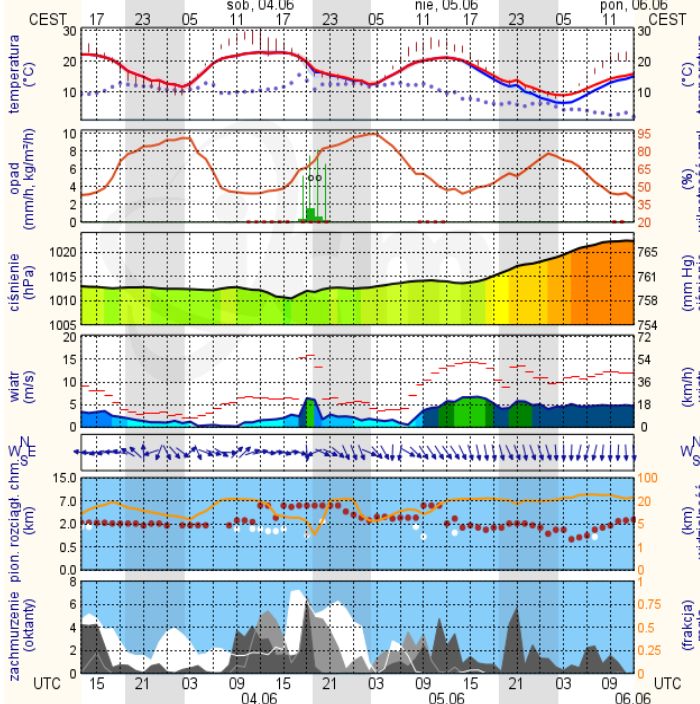

Bardzo dobry	Powyzsza tabela przedstawia następujące parametry dla doby wskazanej w głównym oknie (domyślnie jest to doba poprzedzająca aktualną):
Dobry	O <sub>3</sub> - maksymalna średnia 8-godzinna
Umiarkowany	CO - maksymalna średnia 8-godzinna
Dostateczny	NO <sub>2</sub> - maksymalna średnia 1-godzinna
Zły	SO <sub>2</sub> -S1 - maksymalna średnia 1-godzinna
Bardzo zły	SO <sub>2</sub> -S24 - średnia 24-godzinna
brak pomiaru	PM10 - średnia 24-godzinna

### Ciechanów

## Ostrołęka

wschód słońca: 04:11 CEST  
zachód słońca: 20:52 CEST

21°33'E, 53°3'N  
(x=258, y=382)

wysokość (min, środek, max)  
90 - 95 - 122 m

meteo-um@icm.edu.pl

© 2007-2016 ICM, Uniwersytet Warszawski

## Siedlce

wschód słońca: 04:13 CEST  
zachód słońca: 20:44 CEST

22°16'E, 52°10'N  
(x=271, y=406)

wysokość (min, środek, max)  
149 - 164 - 183 m

meteo-um@icm.edu.pl

© 2007-2016 ICM, Uniwersytet Warszawski