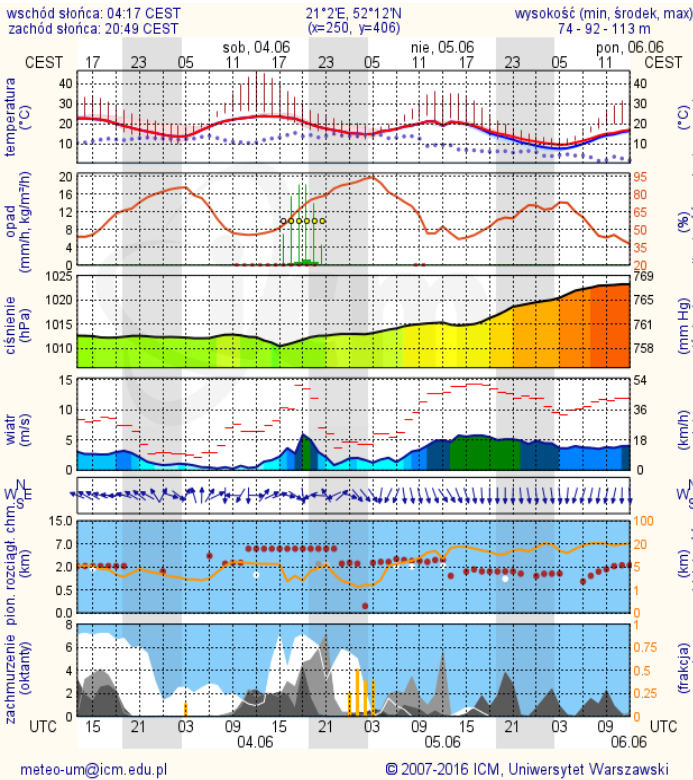

METEOROGRAMY

dla głównych miast województwa mazowieckiego:

Warszawa