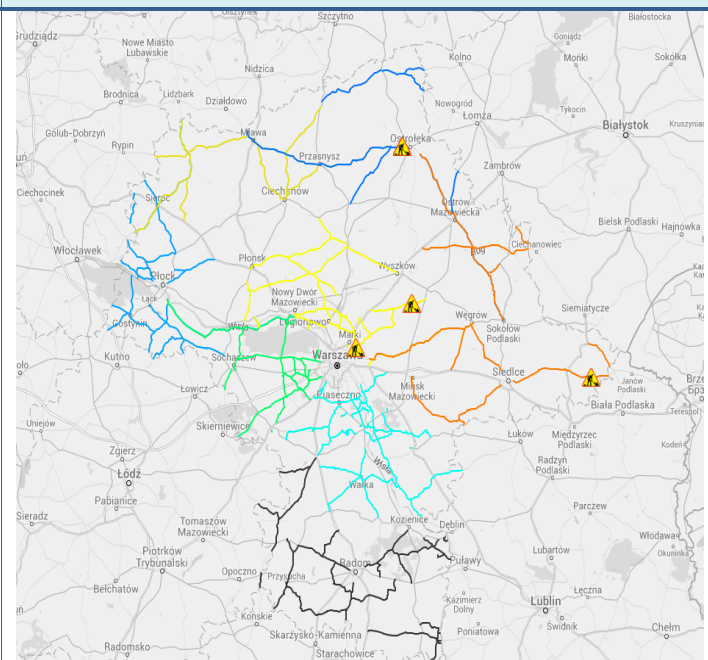

### Najważniejsze zdarzenia z minionej doby

1. **Raciąż** (pow. płoński) – pożar w zakładzie dużego ryzyka.
2. **Warszawa** – anonimowa informacja o podłożeniu ładunku wybuchowego.

## ZAGROŻENIA ŚRODOWISKA

Wyniki pomiarów zanieczyszczeń powietrza za minioną dobę [w µg/m<sup>3</sup>] na automatycznych stacjach WIOŚ w Warszawie

DATA 03-06-2016 < > Kalendarz Prezentuj dane												
Stacja	PM10		NO2		CO		O3		SO2-S1		SO2-S24	
	µg/m3	% LV	µg/m3	% LV	µg/m3	% LV	µg/m3	% LV	µg/m3	% LV	µg/m3	% LV
Belsk-IGFPAN												
Granica-KPN			20.4	10.17			108.5	90.04	4.8	1.37	0.8	0.64
Guty Duże			10.5	5.24			113.3	94.02	2.4	0.68	1.7	1.35
Legionowo-Zegrzyńska			43	21.45			114.2	94.77	1.8	0.51	0.9	0.72
Otwock-Brzoza wa			55.4	27.63	337	3.37	111.1	92.2	4.1	1.17	2.3	1.83
Piaśń w-Pułaskiego			81.9	40.85			114.3	94.85	13.4	3.82	4.2	3.35
Płock-Reja	19.8	39.21	98.8	49.28	530	5.3	109.2	90.62	2.4	0.68	1.2	0.96
Płock-Gimnazjum			72.1	35.96	280	2.8	101.9	84.56	3	0.86	1.7	1.35
Radom-Tochterm ana	22	43.56	65.6	32.72	420	4.2	83.9	69.63	6.8	1.94	2.1	1.67
Siedlce-Konarskiego	24.3	48.12	67.5	33.67	511	5.11	106.5	88.38	1.9	0.54	0.8	0.64
Warszawa-Komunikacyjna	30	59.41	136.8	68.23	1263	12.63						
Warszawa-Marszałkowska	34.1	67.52	113	56.36	708	7.08						
Warszawa-Podleśna							103.5	85.89				
Warszawa-Targówek	24.1	47.72	83.8	41.8	867	8.67	101.2	83.98	3.1	0.88	1.3	1.04
Warszawa-Ursynów	22.4	44.36	61.5	30.67			96.2	79.83	18.3	5.22	11.4	9.08
Zyrardów-Roosevelta	22.1	43.76										

## Drogi krajowe

## Drogi wojewódzkie