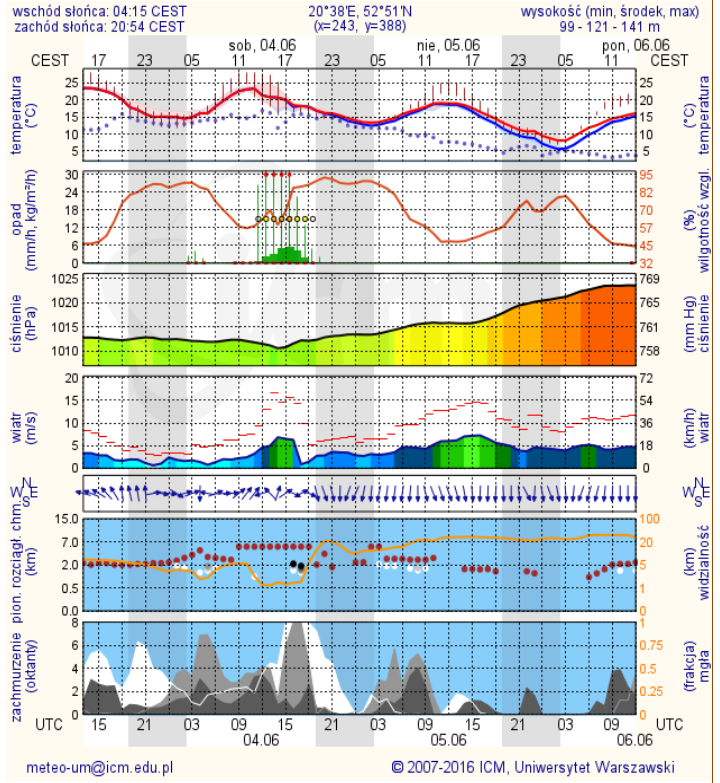

METEOROGRAMY

dla głównych miast województwa mazowieckiego:

Warszawa

Radom

Płock

Ciechanów