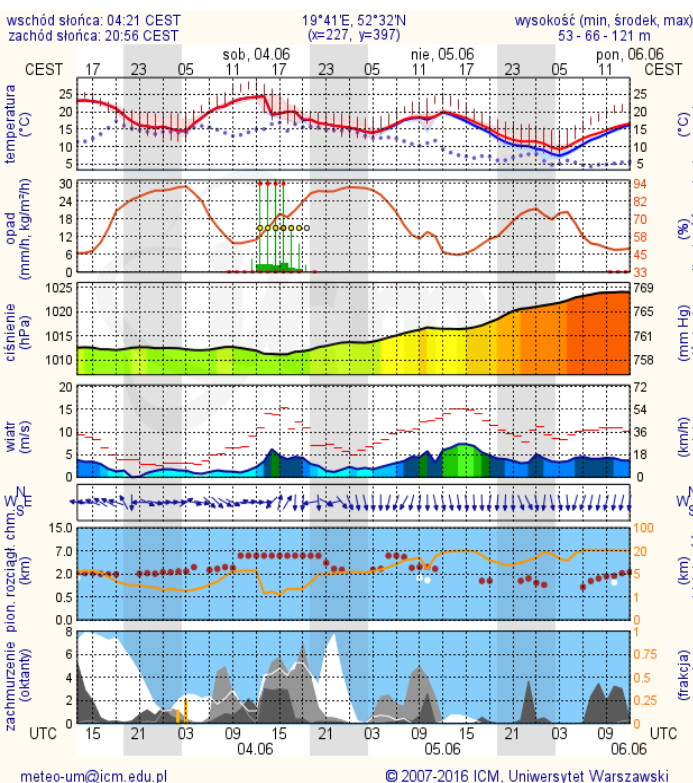

METEOROGRAMY

dla głównych miast województwa mazowieckiego:

Warszawa

Radom

Płock

Ciechanów