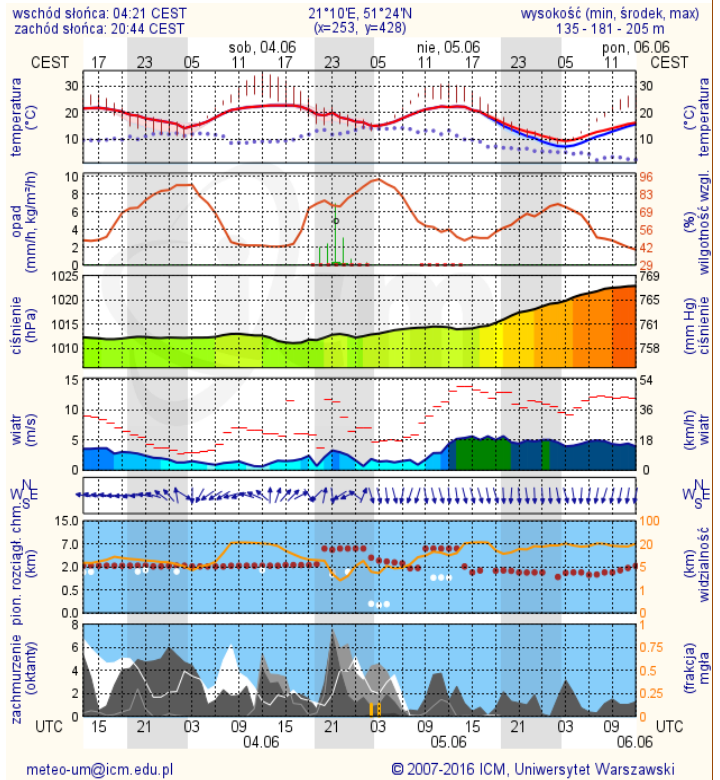

METEOROGRAMY

dla głównych miast województwa mazowieckiego:

Warszawa

Radom

Płock

Ciechanów