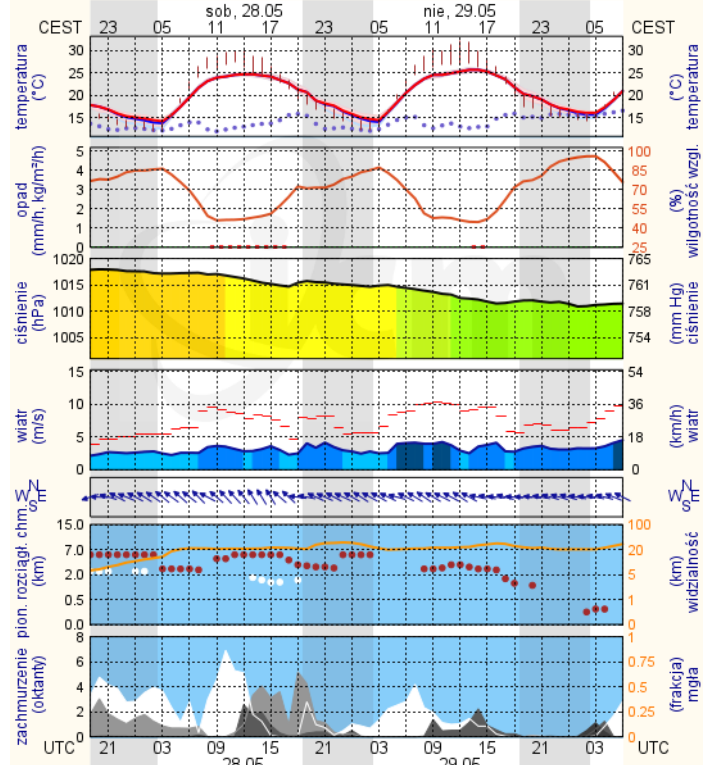

## Ostrołęka

wschód słońca: 04:17 CEST      21°33'E, 53°3'N      wysokość (min, środek, max) 90 - 95 - 122 m  
zachód słońca: 20:43 CEST      (x=258, y=382)

meteo.um@icm.edu.pl

© 2007-2016 ICM, Uniwersytet Warszawski

## Siedlce

wschód słońca: 04:18 CEST      22°16'E, 52°10'N      wysokość (min, środek, max) 149 - 164 - 183 m  
zachód słońca: 20:36 CEST      (x=271, y=406)

meteo.um@icm.edu.pl

© 2007-2016 ICM, Uniwersytet Warszawski