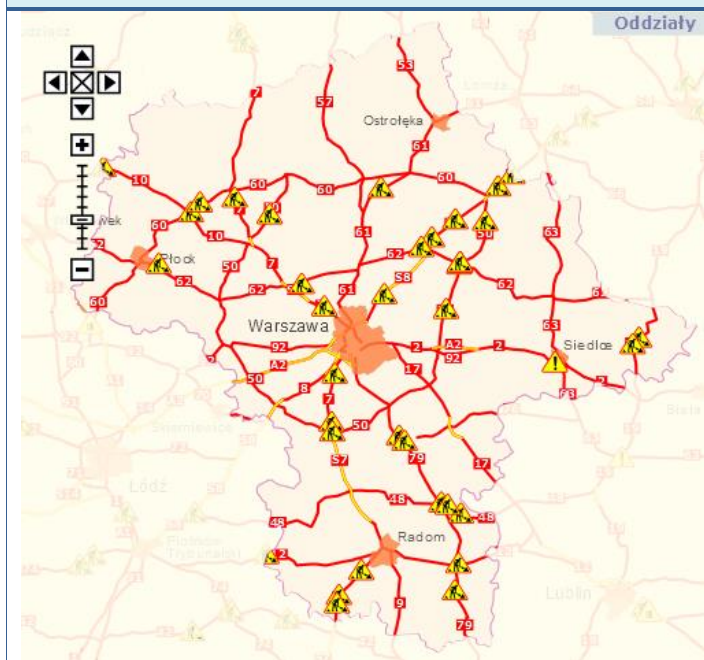

Utrudnienia na drogach

Drogi krajowe