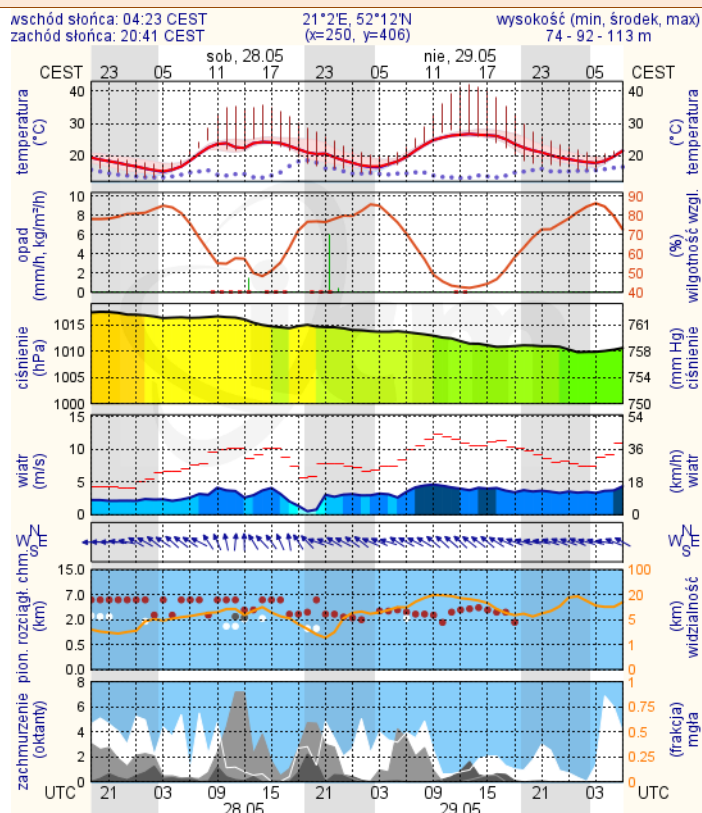

METEOROGRAMY

dla głównych miast województwa mazowieckiego:

Warszawa

meteo.um@icm.edu.pl © 2007-2016 ICM, Uniwersytet Warszawski