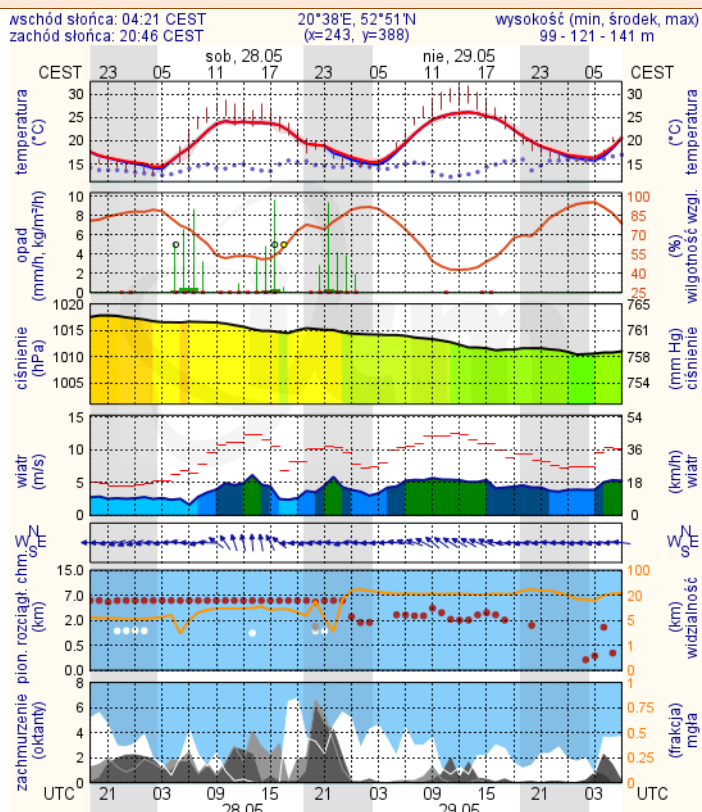

Ciechanów

meteo.um@icm.edu.pl © 2007-2016 ICM, Uniwersytet Warszawski