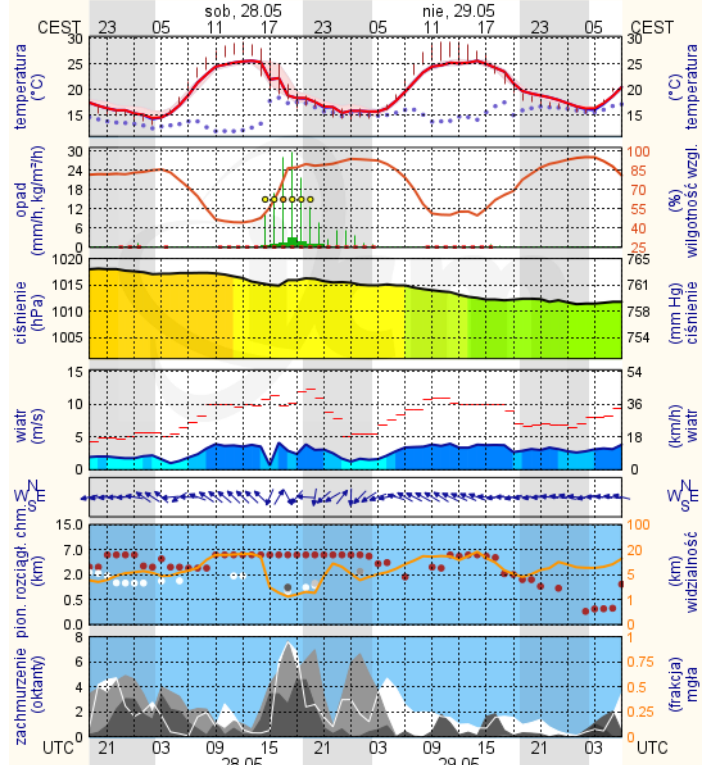

## Ostrołęka

wschód słońca: 04:17 CEST      21°33'E, 53°3'N      wysokość (min, środek, max) 90 - 95 - 122 m  
zachód słońca: 20:43 CEST      (x=258, y=382)

meteo.um@icm.edu.pl

© 2007-2016 ICM, Uniwersytet Warszawski