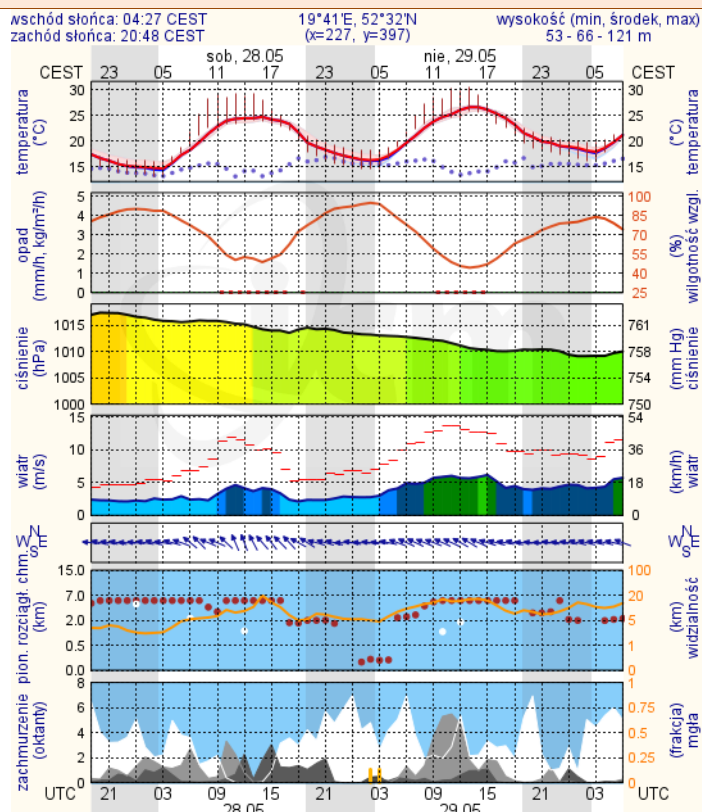

Płock

meteo.um@icm.edu.pl © 2007-2016 ICM, Uniwersytet Warszawski