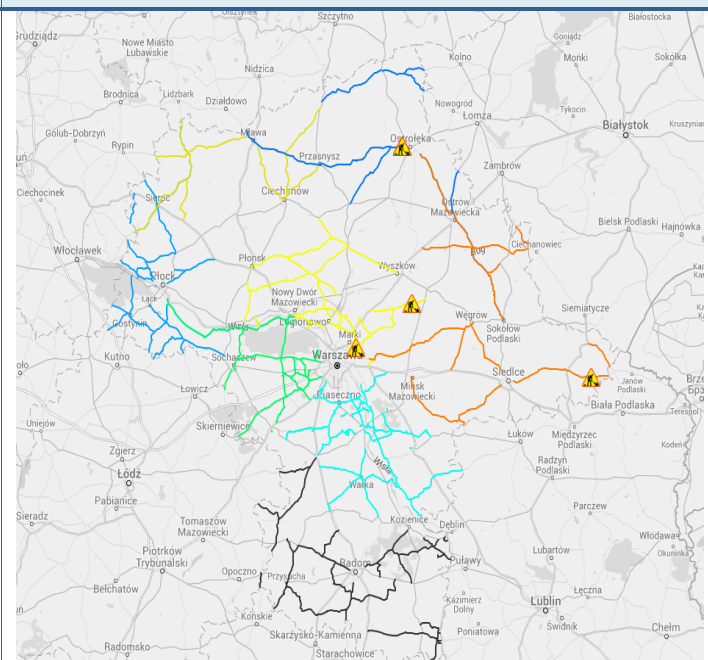

### Najważniejsze zdarzenia z minionej doby

1. **Ostrzeżenie meteo** – burze z gradem I.
2. **Obiekty handlowe, muzea, instytucje, siedziba telewizji i porty lotnicze na terenie kraju** – informacje o podłożeniu ładunków wybuchowych.
3. **Gołymin Ośrodek (pow. ciechanowski)** – wypadek drogowy 1 ofiara śmiertelna, 1 osoba ranna.
4. **Stacja Metra Młociny** – ujawniono torbę pozostawioną bez opieki.
5. **Radziejowice (pow. żyrardowski)** – wypadek drogowy 1 ofiara śmiertelna.
6. **Wierzchowiny (pow. radomski)** – wypadek drogowy 2 ofiary śmiertelne i 2 ranne.

### Wyniki pomiarów zanieczyszczeń powietrza za minioną dobę [w µg/m<sup>3</sup>] na automatycznych stacjach WIOŚ w Warszawie

DATA: 27-05-2016 < > Kalendarz Prezentuj dane												
Stacja	PM10		NO2		CO		O3		SO2-S1		SO2-S24	
	µg/m3	% LV	µg/m3	% LV	µg/m3	% LV	µg/m3	% LV	µg/m3	% LV	µg/m3	% LV
Belsk-IGFPAN			25.2	12.57	276	2.76	95.6	79.34	3.3	0.94	1.7	1.35
Granica-KPN			13.8	6.88			101	83.82	1.7	0.49	1.1	0.88
Guty Duże			7.3	3.64			83.8	69.54	1.4	0.4	0.8	0.64
Legionowo-Zegrzyńska			17.1	8.53			101.1	83.9	1.7	0.49	0.9	0.72
Otwock-Brzozowa			19.6	9.78	375	3.75	99.3	82.41	6.5	1.85	3.5	2.79
Piastów-Pułaskiego			30.8	15.36			97.6	81	7.8	2.23	4.7	3.75
Płock-Reja	23	45.54	22.6	11.27	295	2.95	110.4	91.62	3.7	1.06	1.4	1.12
Płock-Gimnazjum			21.9	10.92	382	3.82	95.1	78.92	2.9	0.83	0.8	0.64
Radom-Tochtermana	29.9	59.21	47.1	23.49	416	4.16	80	66.39	3.5	1	1.9	1.51
Siedlce-Konarskiego	26.5	52.48	25.7	12.82	442	4.42	101.6	84.32	2.3	0.66	1.7	1.35
Warszawa-Komunikacyjna	40.3	79.8	92.8	46.28	1162	11.62						
Warszawa-Marszałkowska	40.5	80.2	98.5	49.13	1754	17.54						
Warszawa-Podleśna							94	78.01				
Warszawa-Targówek	31.2	61.78	55.1	27.48	797	7.97	76.3	63.32	2.9	0.83	1.4	1.12
Warszawa-Ursynów	30.9	61.19	52.4	26.13			78.1	64.81	8.9	2.54	6.4	5.1
Żyrdów-Roosevelta												

## Drogi krajowe

## Drogi wojewódzkie