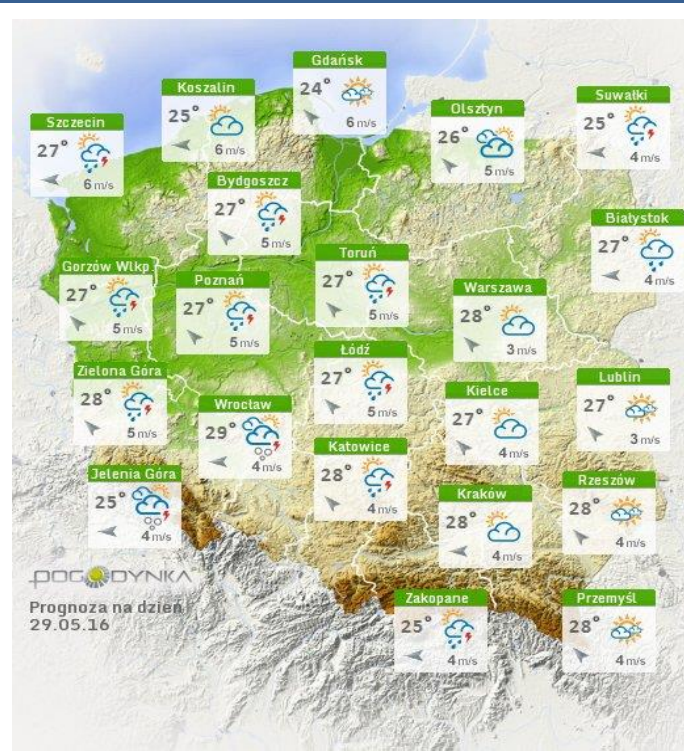

Pogoda na jutro