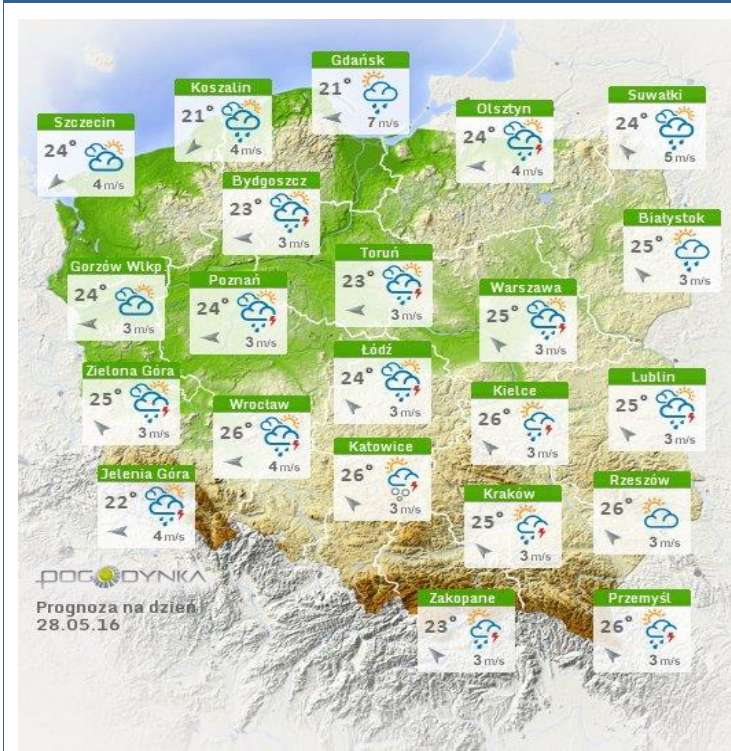

Prognoza pogody na dziś