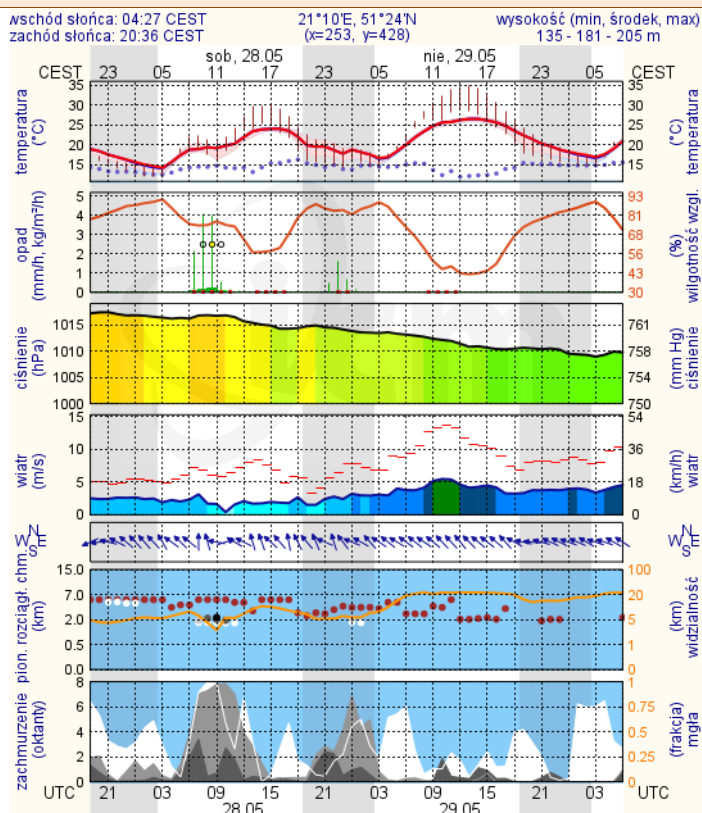

Radom

meteo.um@icm.edu.pl © 2007-2016 ICM, Uniwersytet Warszawski