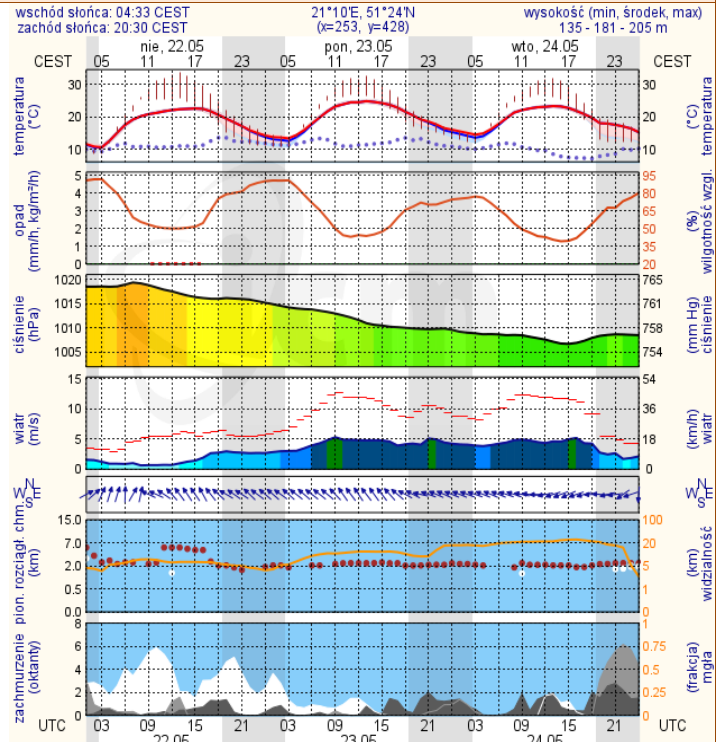

BIULETYN INFORMACYJNY NR 143/2016

za okres od 21.05.2016 r. od godz. 8.00 do 22.05.2016 r. do godz.8.00

niedziela, 22.05.2016 r.

Najważniejsze zdarzenia z minionej doby

1. Warszawa Szosa Lubelska – wypadek drogowy, jedna ofiara śmiertelna.
2. Warszawa Metro Politechnika – sprawdzenie pirotechniczne pozostawionego bagażu.
3. Biernaty Średnie (powiat łosicki) – wypadek drogowy, sześć osób rannych.

Bardzo dobry	Powyzsza tabela przedstawia następujące parametry dla doby wskazanej w górnym oknie (domyślnie jest to doba poprzedzająca aktualną):
Dobry	O ₃ - maksymalna średnia 8-godzinna
Umiarkowanie	CO - maksymalna średnia 8-godzinna
Dostateczny	NO ₂ - maksymalna średnia 1-godzinna
Zły	SO ₂ -S1 - maksymalna średnia 1-godzinna
Bardzo zły	SO ₂ -S24 - średnia 24-godzinna
brak pomiaru	PM10 - średnia 24-godzinna

Zagrożenie pożarowe w lasach

Ostrzeżenia hydro/meteo

BR AK

METEOROGRAMY

dla głównych miast województwa mazowieckiego:

Warszawa

Radom

Płock