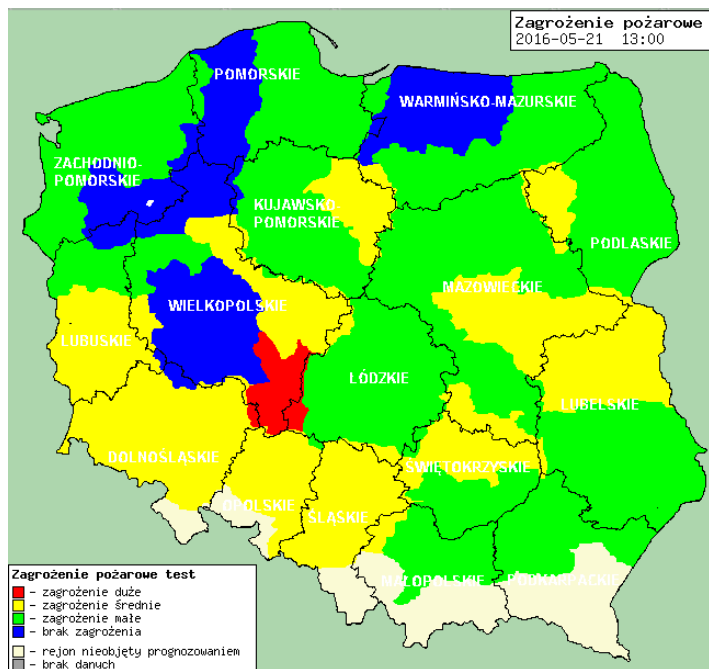

Zagrożenie pożarowe w lasach

Ostrzeżenia hydro/meteo