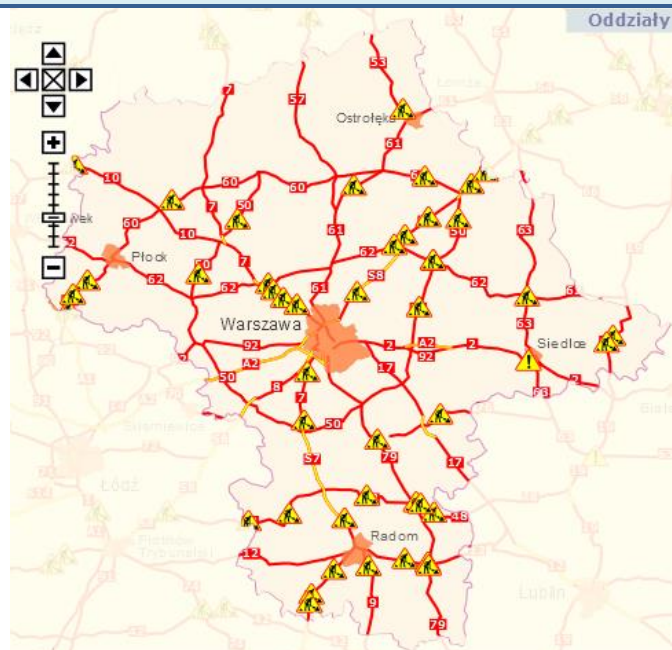

Utrudnienia na drogach

Drogi krajowe