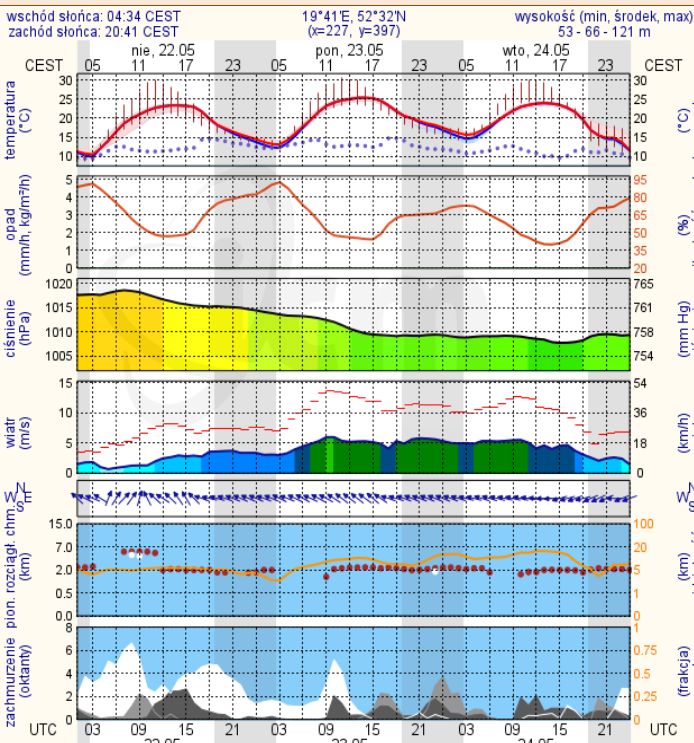

ZESTAWIENIE DANYCH STATYSTYCZNYCH za okres: 21.05 – 22.05.2016 r.

	KOMENDA STOŁĘCZNA POLICJI		W analizowanym okresie	Od początku roku
	1) Odnotowano wypadków	Ogółem	6	877
	2) Ofiary śmiertelne w wypadkach drogowych/ kolejowych/ lotniczych		1/0/0	32/8/0
	3) Osoby ranne w wypadkach drogowych/kolejowych/lotniczych		7/0/0	980/5/0
	4) Utonięcia /wychłodzenia		0/0	6/7
	KOMENDA WOJEWÓDZKA POLICJI		W analizowanym okresie	Od początku roku
	1) Odnotowano wypadków	Ogółem	9	746
	2) Ofiary śmiertelne w wypadkach drogowych/ kolejowych/ lotniczych		1/0/0	75/3/2
	3) Osoby ranne w wypadkach drogowych/kolejowych/lotniczych		9/0/0	814/3/0
	4) Utonięcia/wychłodzenia		0/0	5/7
	KOMENDA WOJEWÓDZKA PAŃSTWOWEJ STRAŻY POŻARNEJ		W analizowanym okresie	Od początku roku
	1) Liczba pożarów	ogółem	76	50981
	2) Ofiary śmiertelne w pożarach/zaczadzenia		1/0	19/5
	3) Osoby ranne w pożarach/zatrute CO		1/0	184/18
	NADWIŚLAŃSKI ODDZIAŁ STRAŻY GRANICZNEJ		W dniu 21.05.2016	Od początku roku
	1) Ruch graniczny: schengen/non-schengen	ogółem	29668/13858	3660162/1705664
	2) Złożone wnioski o nadanie statusu uchodźcy		0	285
	3) Cudzoziemcy, którym odmówiono wjazdu do RP/zatrzymano		2/0	180/405

Bardzo dobry	Powyzsza tabela przedstawia następujące parametry dla doby wskazanej w górnym oknie (domyślnie jest to doba poprzedzająca aktualną):
Dobry	O ₃ - maksymalna średnia 8-godzinna
Umiarkowanie	CO - maksymalna średnia 8-godzinna
Dostateczny	NO ₂ - maksymalna średnia 1-godzinna
Zły	SO ₂ -S1 - maksymalna średnia 1-godzinna
Bardzo zły	SO ₂ -S24 - średnia 24-godzinna
brak pomiaru	PM10 - średnia 24-godzinna

Zagrożenie pożarowe w lasach

Ostrzeżenia hydro/meteo

BR AK

METEOROGRAMY

dla głównych miast województwa mazowieckiego:

Warszawa

Radom

Płock