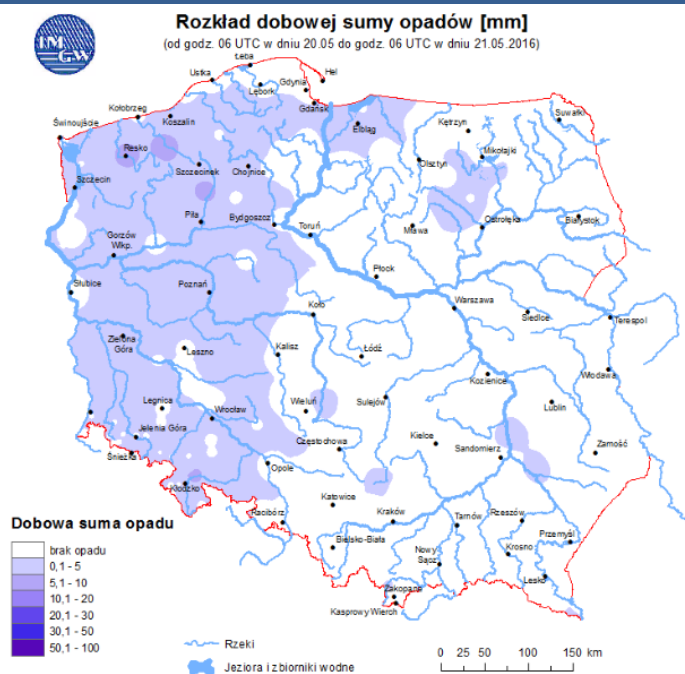

ZESTAWIENIE DANYCH STATYSTYCZNYCH za okres: 21.05 – 22.05.2016 r.

	KOMENDA STOŁĘCZNA POLICJI		W analizowanym okresie	Od początku roku
	1) Odnotowano wypadków	Ogółem	6	877
	2) Ofiary śmiertelne w wypadkach drogowych/ kolejowych/ lotniczych		1/0/0	32/8/0
	3) Osoby ranne w wypadkach drogowych/kolejowych/lotniczych		7/0/0	980/5/0
	4) Utonięcia /wychłodzenia		0/0	6/7
	KOMENDA WOJEWÓDZKA POLICJI		W analizowanym okresie	Od początku roku
	1) Odnotowano wypadków	Ogółem	9	746
	2) Ofiary śmiertelne w wypadkach drogowych/ kolejowych/ lotniczych		1/0/0	75/3/2
	3) Osoby ranne w wypadkach drogowych/kolejowych/lotniczych		9/0/0	814/3/0
	4) Utonięcia/wychłodzenia		0/0	5/7
	KOMENDA WOJEWÓDZKA PAŃSTWOWEJ STRAŻY POŻARNEJ		W analizowanym okresie	Od początku roku
	1) Liczba pożarów	ogółem	76	50981
	2) Ofiary śmiertelne w pożarach/zaczadzenia		1/0	19/5
	3) Osoby ranne w pożarach/zatrute CO		1/0	184/18
	NADWIŚLAŃSKI ODDZIAŁ STRAŻY GRANICZNEJ		W dniu 21.05.2016	Od początku roku
	1) Ruch graniczny: schengen/non-schengen	ogółem	29668/13858	3660162/1705664
	2) Złożone wnioski o nadanie statusu uchodźcy		0	285
	3) Cudzoziemcy, którym odmówiono wjazdu do RP/zatrzymano		2/0	180/405

Bardzo dobry	Powyzsza tabela przedstawia następujące parametry dla doby wskazanej w górnym oknie (domyślnie jest to doba poprzedzająca aktualną):
Dobry	O ₃ - maksymalna średnia 8-godzinna
Umiarkowanie	CO - maksymalna średnia 8-godzinna
Dostateczny	NO ₂ - maksymalna średnia 1-godzinna
Zły	SO ₂ -S1 - maksymalna średnia 1-godzinna
Bardzo zły	SO ₂ -S24 - średnia 24-godzinna
brak pomiaru	PM10 - średnia 24-godzinna

Utrudnienia na drogach

Drogi krajowe

Drogi wojewódzkie

INFORMACJE HYDROLOGICZNO - METEOROLOGICZNE

Rozkład dobowej sumy opadów

Stan wody na głównych rzekach Polski

Prognoza pogody na dziś

Pogoda na jutro