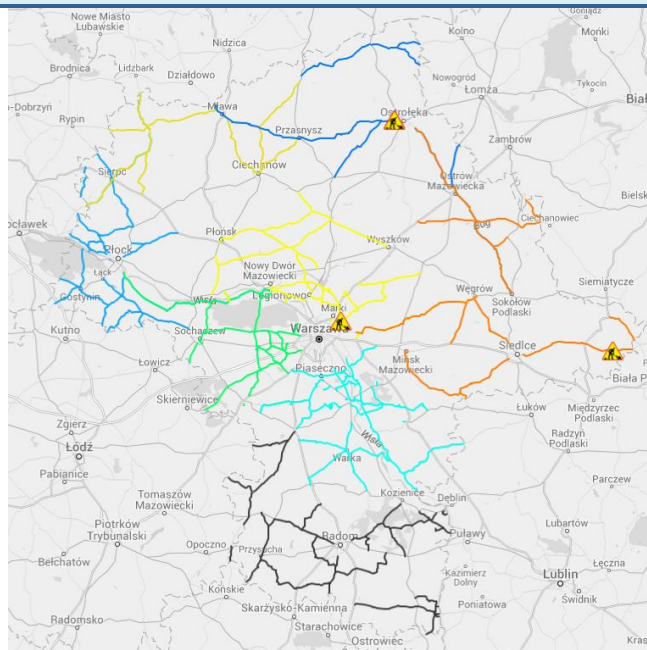

Drogi wojewódzkie