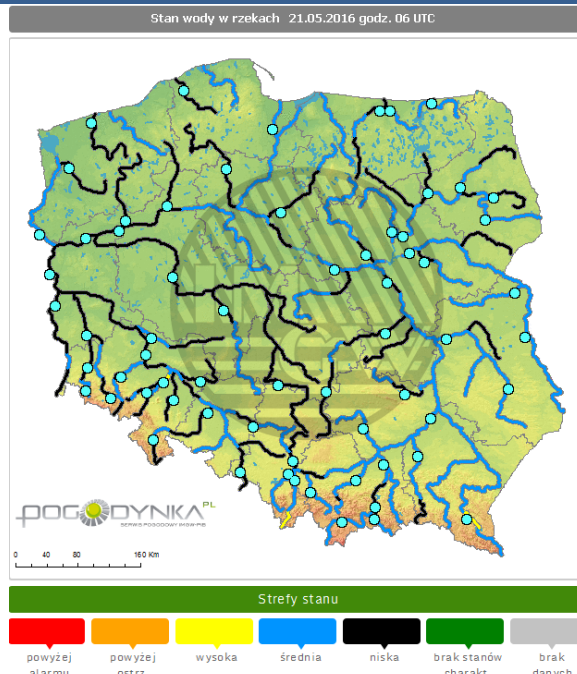

Bardzo dobry	Powyzsza tabela przedstawia następujące parametry dla doby wskazanej w górnym oknie (domyślnie jest to doba poprzedzająca aktualną):
Dobry	O ₃ - maksymalna średnia 8-godzinna
Umiarkowanie	CO - maksymalna średnia 8-godzinna
Dostateczny	NO ₂ - maksymalna średnia 1-godzinna
Zły	SO ₂ -S1 - maksymalna średnia 1-godzinna
Bardzo zły	SO ₂ -S24 - średnia 24-godzinna
brak pomiaru	PM10 - średnia 24-godzinna

Utrudnienia na drogach

Drogi krajowe

Drogi wojewódzkie

INFORMACJE HYDROLOGICZNO - METEOROLOGICZNE

Rozkład dobowej sumy opadów

Stan wody na głównych rzekach Polski

Prognoza pogody na dziś

Pogoda na jutro

Zagrożenie pożarowe w lasach

Ostrzeżenia hydro/meteo

BR AK

METEOROGRAMY

dla głównych miast województwa mazowieckiego:

Warszawa

Radom

Płock