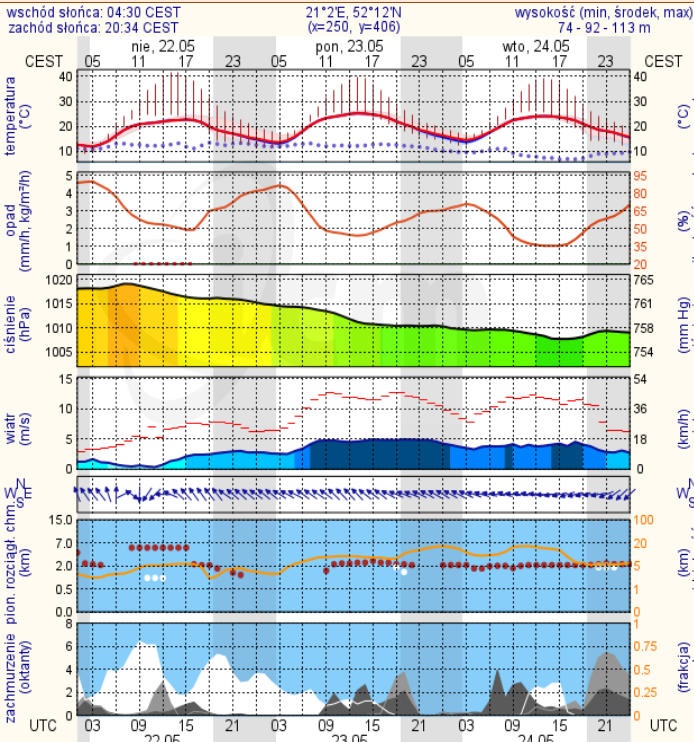

ZESTAWIENIE DANYCH STATYSTYCZNYCH za okres: 21.05 – 22.05.2016 r.

	KOMENDA STOŁĘCZNA POLICJI		W analizowanym okresie	Od początku roku
	1) Odnotowano wypadków	Ogółem	6	877
	2) Ofiary śmiertelne w wypadkach drogowych/ kolejowych/ lotniczych		1/0/0	32/8/0
	3) Osoby ranne w wypadkach drogowych/kolejowych/lotniczych		7/0/0	980/5/0
	4) Utonięcia /wychłodzenia		0/0	6/7
	KOMENDA WOJEWÓDZKA POLICJI		W analizowanym okresie	Od początku roku
	1) Odnotowano wypadków	Ogółem	9	746
	2) Ofiary śmiertelne w wypadkach drogowych/ kolejowych/ lotniczych		1/0/0	75/3/2
	3) Osoby ranne w wypadkach drogowych/kolejowych/lotniczych		9/0/0	814/3/0
	4) Utonięcia/wychłodzenia		0/0	5/7
	KOMENDA WOJEWÓDZKA PAŃSTWOWEJ STRAŻY POŻARNEJ		W analizowanym okresie	Od początku roku
	1) Liczba pożarów	ogółem	76	50981
	2) Ofiary śmiertelne w pożarach/zaczadzenia		1/0	19/5
	3) Osoby ranne w pożarach/zatrute CO		1/0	184/18
	NADWIŚLAŃSKI ODDZIAŁ STRAŻY GRANICZNEJ		W dniu 21.05.2016	Od początku roku
	1) Ruch graniczny: schengen/non-schengen	ogółem	29668/13858	3660162/1705664
	2) Złożone wnioski o nadanie statusu uchodźcy		0	285
	3) Cudzoziemcy, którym odmówiono wjazdu do RP/zatrzymano		2/0	180/405

Bardzo dobry	Powyzsza tabela przedstawia następujące parametry dla doby wskazanej w górnym oknie (domyślnie jest to doba poprzedzająca aktualną):
Dobry	O ₃ - maksymalna średnia 8-godzinna
Umiarkowanie	CO - maksymalna średnia 8-godzinna
Dostateczny	NO ₂ - maksymalna średnia 1-godzinna
Zły	SO ₂ -S1 - maksymalna średnia 1-godzinna
Bardzo zły	SO ₂ -S24 - średnia 24-godzinna
brak pomiaru	PM10 - średnia 24-godzinna

Zagrożenie pożarowe w lasach

Ostrzeżenia hydro/meteo

BR AK

METEOROGRAMY

dla głównych miast województwa mazowieckiego:

Warszawa

Radom

Płock