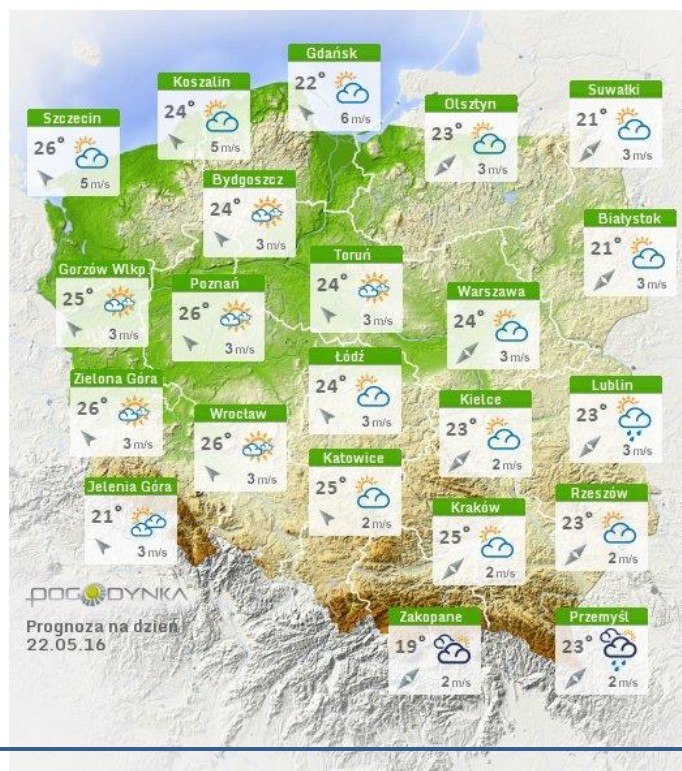

BIULETYN INFORMACYJNY NR 143/2016

za okres od 21.05.2016 r. od godz. 8.00 do 22.05.2016 r. do godz.8.00

niedziela, 22.05.2016 r.

Najważniejsze zdarzenia z minionej doby

1. Warszawa Szosa Lubelska – wypadek drogowy, jedna ofiara śmiertelna.
2. Warszawa Metro Politechnika – sprawdzenie pirotechniczne pozostawionego bagażu.
3. Biernaty Średnie (powiat łosicki) – wypadek drogowy, sześć osób rannych.

Bardzo dobry	Powyzsza tabela przedstawia następujące parametry dla doby wskazanej w górnym oknie (domyślnie jest to doba poprzedzająca aktualną):
Dobry	O ₃ - maksymalna średnia 8-godzinna
Umiarkowanie	CO - maksymalna średnia 8-godzinna
Dostateczny	NO ₂ - maksymalna średnia 1-godzinna
Zły	SO ₂ -S1 - maksymalna średnia 1-godzinna
Bardzo zły	SO ₂ -S24 - średnia 24-godzinna
brak pomiaru	PM10 - średnia 24-godzinna

Utrudnienia na drogach

Drogi krajowe

Drogi wojewódzkie

INFORMACJE HYDROLOGICZNO - METEOROLOGICZNE

Rozkład dobowej sumy opadów

Stan wody na głównych rzekach Polski

Prognoza pogody na dziś

Pogoda na jutro

Zagrożenie pożarowe w lasach

Ostrzeżenia hydro/meteo

BR AK

METEOROGRAMY

dla głównych miast województwa mazowieckiego:

Warszawa

Radom

Płock