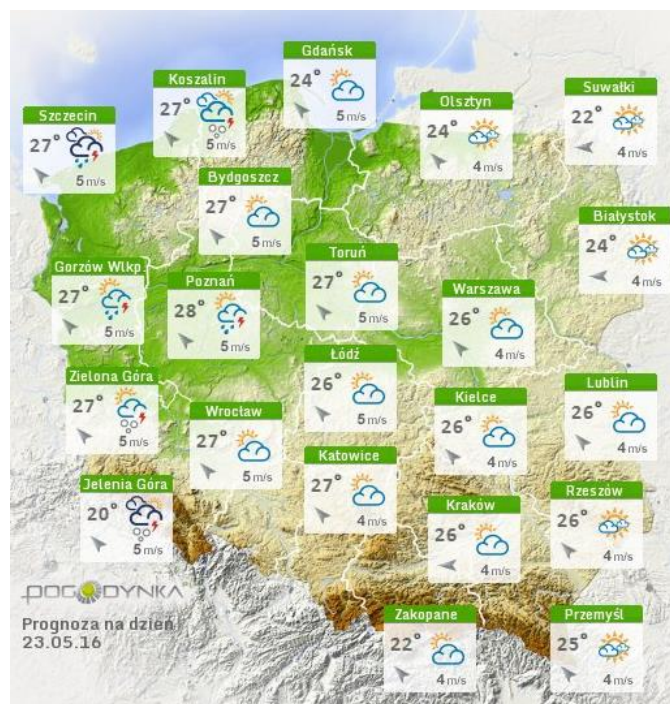

BIULETYN INFORMACYJNY NR 143/2016

za okres od 21.05.2016 r. od godz. 8.00 do 22.05.2016 r. do godz.8.00

niedziela, 22.05.2016 r.

Najważniejsze zdarzenia z minionej doby

1. Warszawa Szosa Lubelska – wypadek drogowy, jedna ofiara śmiertelna.
2. Warszawa Metro Politechnika – sprawdzenie pirotechniczne pozostawionego bagażu.
3. Biernaty Średnie (powiat łosicki) – wypadek drogowy, sześć osób rannych.

Bardzo dobry	Powyzsza tabela przedstawia następujące parametry dla doby wskazanej w górnym oknie (domyślnie jest to doba poprzedzająca aktualną):
Dobry	O ₃ - maksymalna średnia 8-godzinna
Umiarkowanie	CO - maksymalna średnia 8-godzinna
Dostateczny	NO ₂ - maksymalna średnia 1-godzinna
Zły	SO ₂ -S1 - maksymalna średnia 1-godzinna
Bardzo zły	SO ₂ -S24 - średnia 24-godzinna
brak pomiaru	PM10 - średnia 24-godzinna

Utrudnienia na drogach

Drogi krajowe

Drogi wojewódzkie

INFORMACJE HYDROLOGICZNO - METEOROLOGICZNE

Rozkład dobowej sumy opadów

Stan wody na głównych rzekach Polski

Prognoza pogody na dziś

Pogoda na jutro

Zagrożenie pożarowe w lasach

Ostrzeżenia hydro/meteo

BR AK

METEOROGRAMY

dla głównych miast województwa mazowieckiego:

Warszawa

Radom

Płock