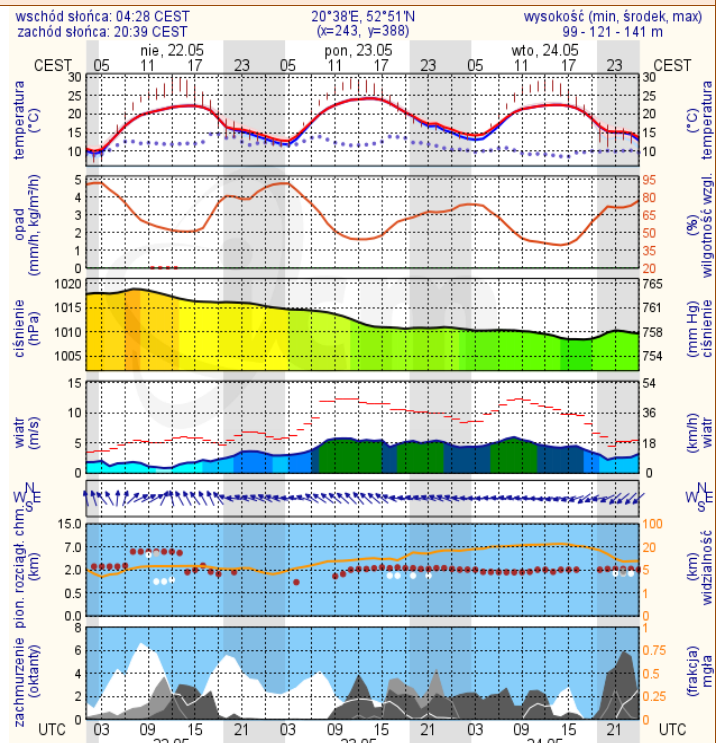

METEOROGRAMY

dla głównych miast województwa mazowieckiego:

Warszawa

Radom

Płock

Ciechanów