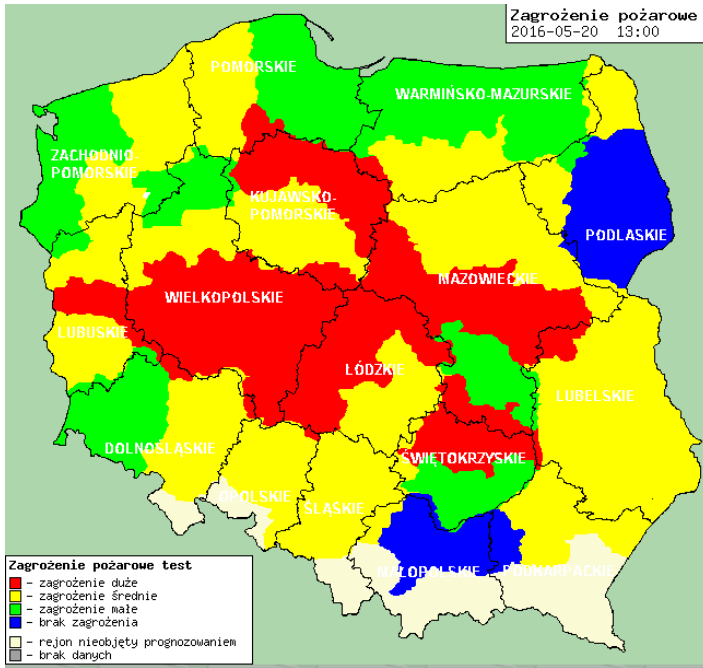

Zagrożenie pożarowe w lasach

Ostrzeżenia hydro/meteo