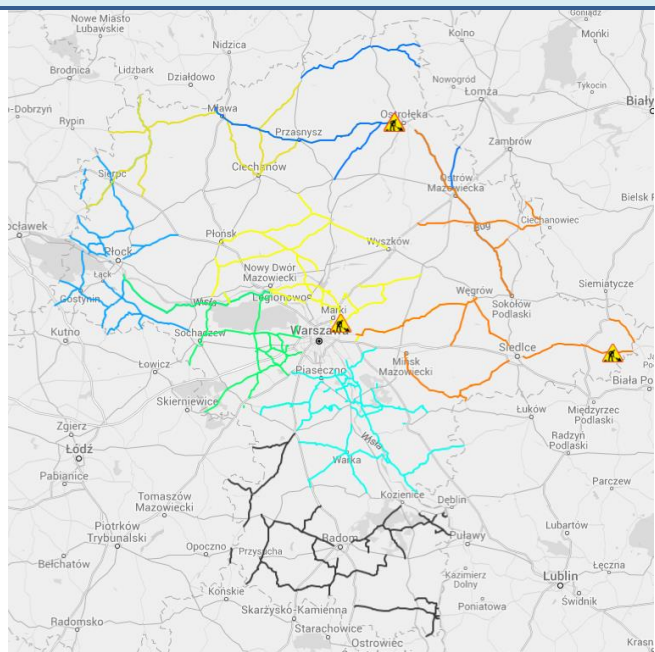

Drogi wojewódzkie