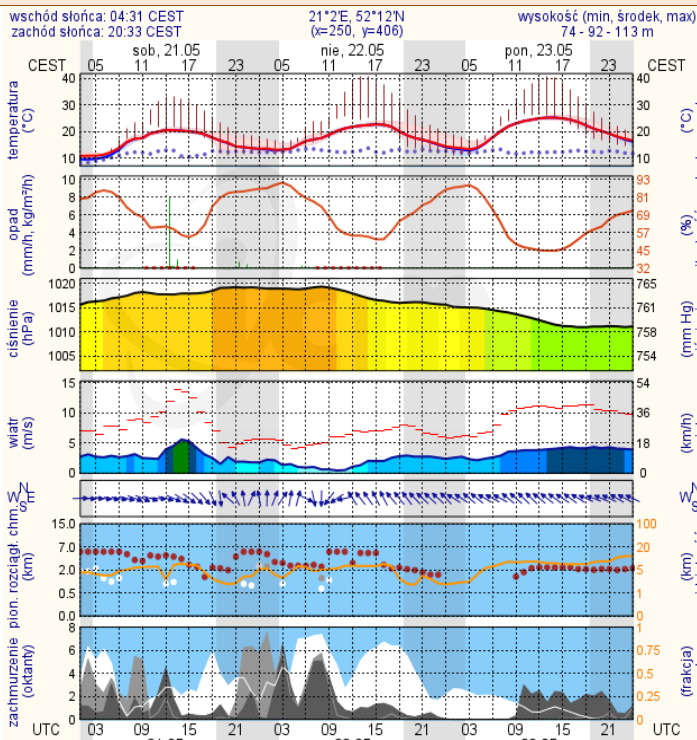

Zagrożenie pożarowe w lasach

Ostrzeżenia hydro/meteo

B R A K

METEOROGRAMY

dla głównych miast województwa mazowieckiego:

Warszawa

Radom