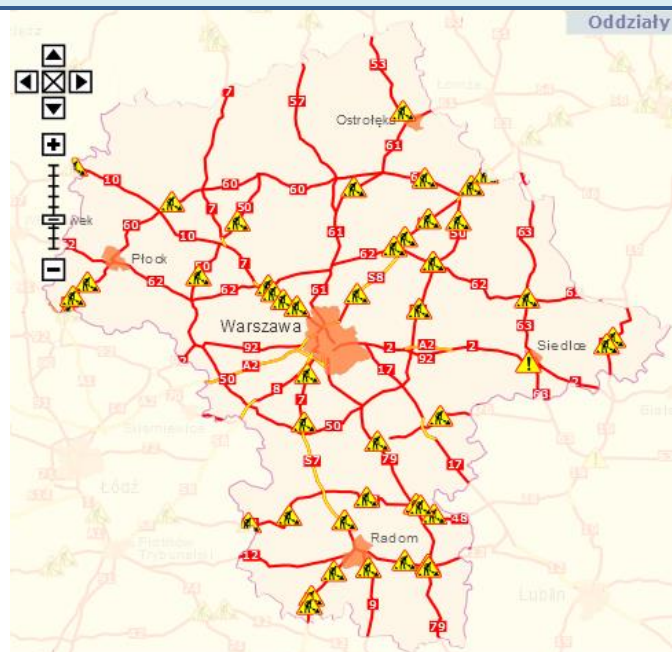

Bardzo dobry Powyższa tabela przedstawia następujące parametry dla doby wskazanej w górnym oknie (domyślnie jest to doba poprzedzająca aktualną):
Dobry O₃ - maksymalna średnia 8-godzinna
Umiarkowanie CO - maksymalna średnia 8-godzinna
Dostateczny NO₂ - maksymalna średnia 1-godzinna
Zły SO₂-S1 - maksymalna średnia 1-godzinna
Bardzo zły SO₂-S24 - średnia 24-godzinna
brak pomiaru PM10 - średnia 24-godzinna

Utrudnienia na drogach

Drogi krajowe