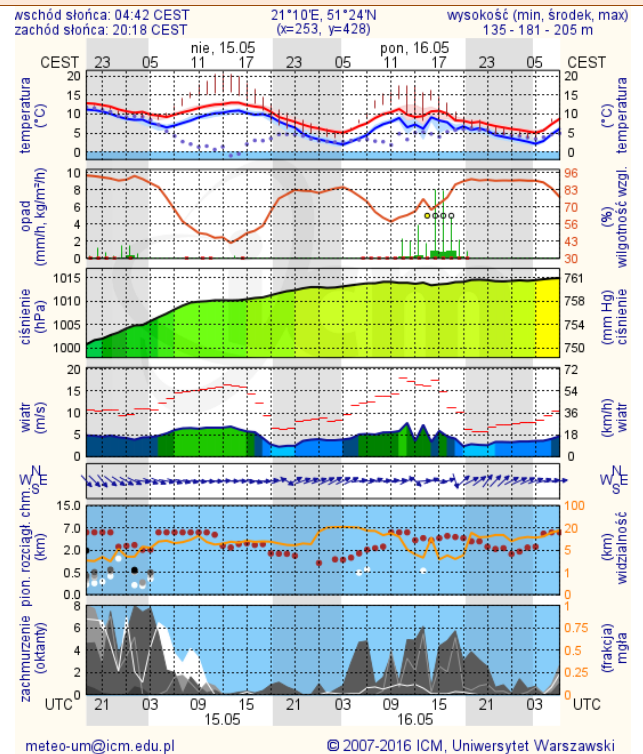

Barwy tabeli przedstawia następujące parametry dla doby wskazanej w głównym oknie (domyślnie jest to doba poprzedzająca aktualną):
 O₃ - maksymalna średnia 8-godzinna
 CO - maksymalna średnia 8-godzinna
 NO₂ - maksymalna średnia 1-godzinna
 SO₂-S1 - maksymalna średnia 1-godzinna
 SO₂-S24 - średnia 24-godzinna
 PM10 - średnia 24-godzinna

Stan wody na głównych rzekach Polski

Prognoza pogody na dziś

Pogoda na jutro

Zagrożenie pożarowe w lasach

Ostrzeżenia hydro/meteo

B R A K

METEOROGRAMY

dla głównych miast województwa mazowieckiego:

Warszawa

Radom

Płock

wschód słońca: 04:43 CEST 19°41'E, 52°32'N wysokość (min, środek, max)
zachód słońca: 20:29 CEST (x=227, y=397) 53 - 66 - 121 m

meteo-um@icm.edu.pl

© 2007-2016 ICM, Uniwersytet Warszawski

Ciechanów

wschód słońca: 04:38 CEST 20°38'E, 52°51'N wysokość (min, środek, max)
zachód słońca: 20:27 CEST (x=243, y=388) 99 - 121 - 141 m

meteo-um@icm.edu.pl

© 2007-2016 ICM, Uniwersytet Warszawski

Ostrołęka