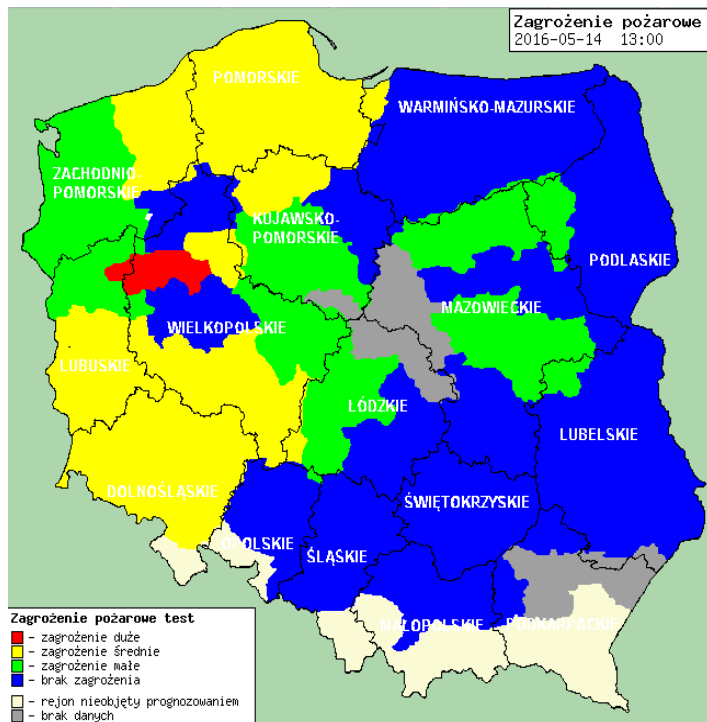

Barwy tabeli przedstawia następujące parametry dla doby wskazanej w głównym oknie (domyślnie jest to doba poprzedzająca aktualną):
 O₃ - maksymalna średnia 8-godzinna
 CO - maksymalna średnia 8-godzinna
 NO₂ - maksymalna średnia 1-godzinna
 SO₂-S1 - maksymalna średnia 1-godzinna
 SO₂-S24 - średnia 24-godzinna
 PM10 - średnia 24-godzinna

Stan wody na głównych rzekach Polski

Prognoza pogody na dziś

Pogoda na jutro

Zagrożenie pożarowe w lasach

Ostrzeżenia hydro/meteo

B R A K

METEOROGRAMY

dla głównych miast województwa mazowieckiego:

Warszawa

Radom

Płock

wschód słońca: 04:43 CEST 19°41'E, 52°32'N wysokość (min, środek, max)
zachód słońca: 20:29 CEST (x=227, y=397) 53 - 66 - 121 m

meteo-um@icm.edu.pl

© 2007-2016 ICM, Uniwersytet Warszawski