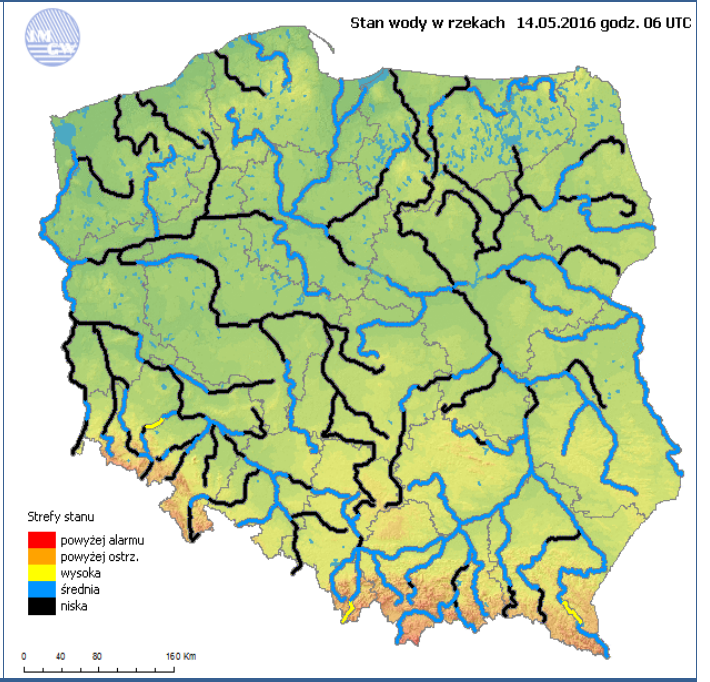

Barwy tabeli przedstawia następujące parametry dla doby wskazanej w głównym oknie (domyślnie jest to doba poprzedzająca aktualną):
 O₃ - maksymalna średnia 8-godzinna
 CO - maksymalna średnia 8-godzinna
 NO₂ - maksymalna średnia 1-godzinna
 SO₂-S1 - maksymalna średnia 1-godzinna
 SO₂-S24 - średnia 24-godzinna
 PM10 - średnia 24-godzinna

Barwy: Bardzo dobry, Dobry, Umiarkowanie, Dostateczny, Zły, Bardzo zły, brak pomiaru

Utrudnienia na drogach

Drogi krajowe

Drogi wojewódzkie

INFORMACJE HYDROLOGICZNO - METEOROLOGICZNE

Rozkład dobowej sumy opadów

Stan wody na głównych rzekach Polski

Prognoza pogody na dziś

Pogoda na jutro

Zagrożenie pożarowe w lasach

Ostrzeżenia hydro/meteo

B R A K

METEOROGRAMY

dla głównych miast województwa mazowieckiego:

Warszawa

Radom

Płock

wschód słońca: 04:43 CEST 19°41'E, 52°32'N wysokość (min, środek, max)
zachód słońca: 20:29 CEST (x=227, y=397) 53 - 66 - 121 m

meteo-um@icm.edu.pl

© 2007-2016 ICM, Uniwersytet Warszawski