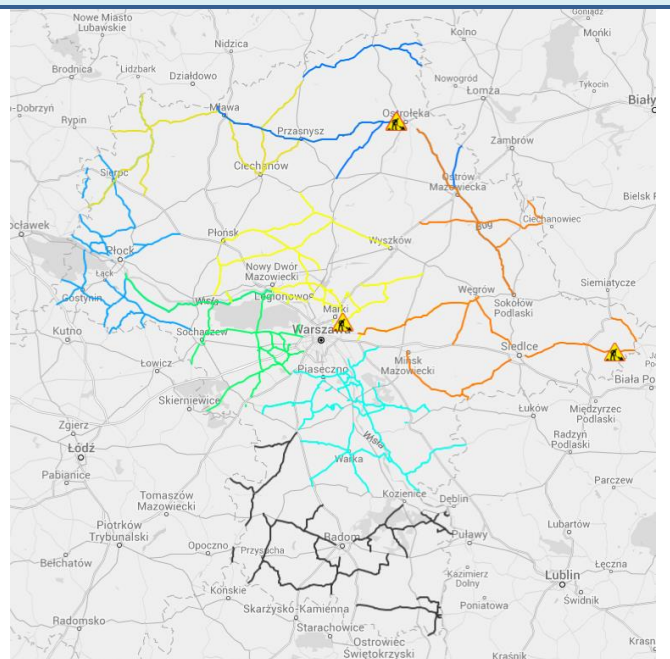

ZAGROŻENIA ŚRODOWISKA

Wyniki pomiarów zanieczyszczeń powietrza za minioną dobę [w $\mu\text{g}/\text{m}^3$] na automatycznych stacjach WIOŚ w Warszawie

DATA		14-05-2016		< > Kalendarz		Prezentuj dane							
Stacja	PM10		NO2		CO		O3		SO2-S1		SO2-S24		
	$\mu\text{g}/\text{m}^3$	% LV	$\mu\text{g}/\text{m}^3$	% LV	$\mu\text{g}/\text{m}^3$	% LV	$\mu\text{g}/\text{m}^3$	% LV	$\mu\text{g}/\text{m}^3$	% LV	$\mu\text{g}/\text{m}^3$	% LV	
Belsk-IGFPAN			19.7	9.83	183	1.83	77.5	64.32	6.4	1.83	4.9	3.9	
Granica-KPN													
Guty Duże			11.6	5.79			91.9	76.27	2	0.57	1	0.8	
Legionowo-Zegrzyńska			12.8	6.38			87.5	72.61	2.1	0.6	1.1	0.88	
Otwock-Brzozowa			12.7	6.33	450	4.5	74.4	61.74	1.6	0.46	0.7	0.56	
Piastów-Pułaskiego			32.2	16.06					10.5	3	9.3	7.41	
Płock-Reja	14.1	27.92	25.7	12.82	335	3.35	77.5	64.32	20	5.71	4.4	3.51	
Płock-Gimnazjum			20.3	10.12	316	3.16	89.8	74.52	151.2	43.14	41.3	32.91	
Radom-Tochtermana	18.6	36.83	25.6	12.77	380	3.8	55.5	46.06	3.1	0.88	2	1.59	
Siedlce-Konarskiego	14.5	28.71	11.4	5.69	346	3.46	83.3	69.13	1.2	0.34	1.1	0.88	
Warszawa-Komunikacyjna	23.4	46.34	92.7	46.23	1890	18.9							
Warszawa-Marszałkowska	24.1	47.72	75.7	37.76	1767	17.67							
Warszawa-Podleśna							88.5	73.44					
Warszawa-Targówek	17.6	34.85	28.3	14.11	872	8.72	73.6	61.08	1	0.29	0.8	0.64	
Warszawa-Ursynów	16.7	33.07	53.2	26.53			76.1	63.15	11.2	3.2	9.1	7.25	
Żyrardów-Roosevelta	18	35.64											

Barwy tabeli przedstawia następujące parametry dla doby wskazanej w głównym oknie (domyślnie jest to doba poprzedzająca aktualną):
 O₃ - maksymalna średnia 8-godzinna
 CO - maksymalna średnia 8-godzinna
 NO₂ - maksymalna średnia 1-godzinna
 SO₂-S1 - maksymalna średnia 1-godzinna
 SO₂-S24 - średnia 24-godzinna
 PM10 - średnia 24-godzinna

Barwy: Bardzo dobry, Dobry, Umiarkowanie, Dostateczny, Zły, Bardzo zły, brak pomiaru

Utrudnienia na drogach

Drogi krajowe

Drogi wojewódzkie

INFORMACJE HYDROLOGICZNO - METEOROLOGICZNE

Rozkład dobowej sumy opadów