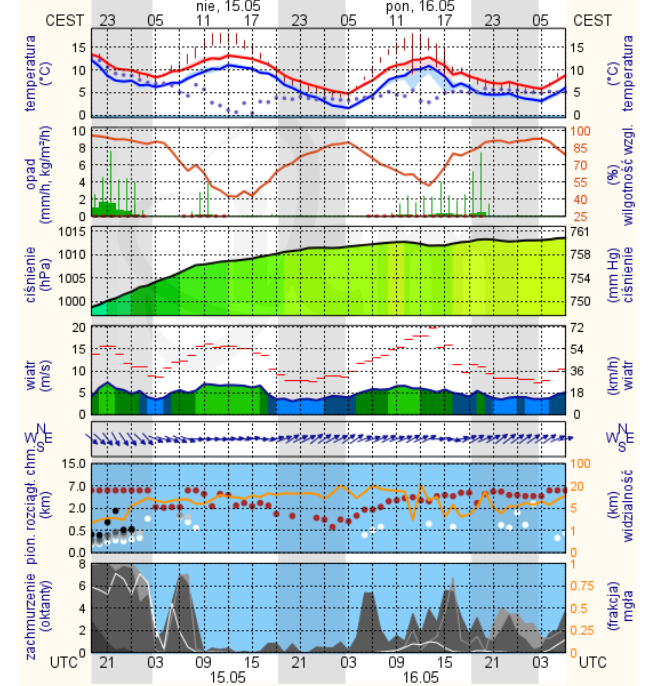

Barwy tabeli przedstawia następujące parametry dla doby wskazanej w głównym oknie (domyślnie jest to doba poprzedzająca aktualną):
 O₃ - maksymalna średnia 8-godzinna
 CO - maksymalna średnia 8-godzinna
 NO₂ - maksymalna średnia 1-godzinna
 SO₂-S1 - maksymalna średnia 1-godzinna
 SO₂-S24 - średnia 24-godzinna
 PM10 - średnia 24-godzinna

Warszawa

Radom

Płock

wschód słońca: 04:43 CEST 19°41'E, 52°32'N wysokość (min, środek, max)
zachód słońca: 20:29 CEST (x=227, y=397) 53 - 66 - 121 m

meteo-um@icm.edu.pl

© 2007-2016 ICM, Uniwersytet Warszawski

Ciechanów

wschód słońca: 04:38 CEST 20°38'E, 52°51'N wysokość (min, środek, max)
zachód słońca: 20:27 CEST (x=243, y=388) 99 - 121 - 141 m

meteo-um@icm.edu.pl

© 2007-2016 ICM, Uniwersytet Warszawski

Ostrołęka

wschód słońca: 04:34 CEST 21°33'E, 53°3'N wysokość (min, środek, max)
zachód słońca: 20:24 CEST (x=258, y=382) 90 - 95 - 122 m

meteo-um@icm.edu.pl

© 2007-2016 ICM, Uniwersytet Warszawski

Siedlce

wschód słońca: 04:35 CEST 22°16'E, 52°10'N wysokość (min, środek, max)
zachód słońca: 20:17 CEST (x=271, y=406) 149 - 164 - 183 m