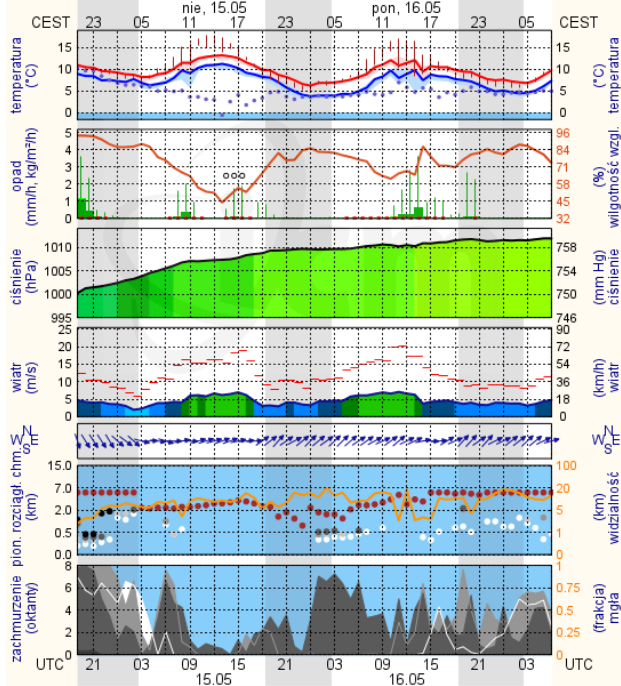

Barwy tabeli przedstawia następujące parametry dla doby wskazanej w głównym oknie (domyślnie jest to doba poprzedzająca aktualną):
 O₃ - maksymalna średnia 8-godzinna
 CO - maksymalna średnia 8-godzinna
 NO₂ - maksymalna średnia 1-godzinna
 SO₂-S1 - maksymalna średnia 1-godzinna
 SO₂-S24 - średnia 24-godzinna
 PM10 - średnia 24-godzinna

Warszawa

Radom

Płock

wschód słońca: 04:43 CEST 19°41'E, 52°32'N wysokość (min, środek, max)
zachód słońca: 20:29 CEST (x=227, y=397) 53 - 66 - 121 m

meteo-um@icm.edu.pl

© 2007-2016 ICM, Uniwersytet Warszawski

Ciechanów

wschód słońca: 04:38 CEST 20°38'E, 52°51'N wysokość (min, środek, max)
zachód słońca: 20:27 CEST (x=243, y=388) 99 - 121 - 141 m

meteo-um@icm.edu.pl

© 2007-2016 ICM, Uniwersytet Warszawski

Ostrołęka

wschód słońca: 04:34 CEST 21°33'E, 53°3'N wysokość (min, środek, max)
zachód słońca: 20:24 CEST (x=258, y=382) 90 - 95 - 122 m

meteo-um@icm.edu.pl

© 2007-2016 ICM, Uniwersytet Warszawski

Siedlce

wschód słońca: 04:35 CEST 22°16'E, 52°10'N wysokość (min, środek, max)
zachód słońca: 20:17 CEST (x=271, y=406) 149 - 164 - 183 m