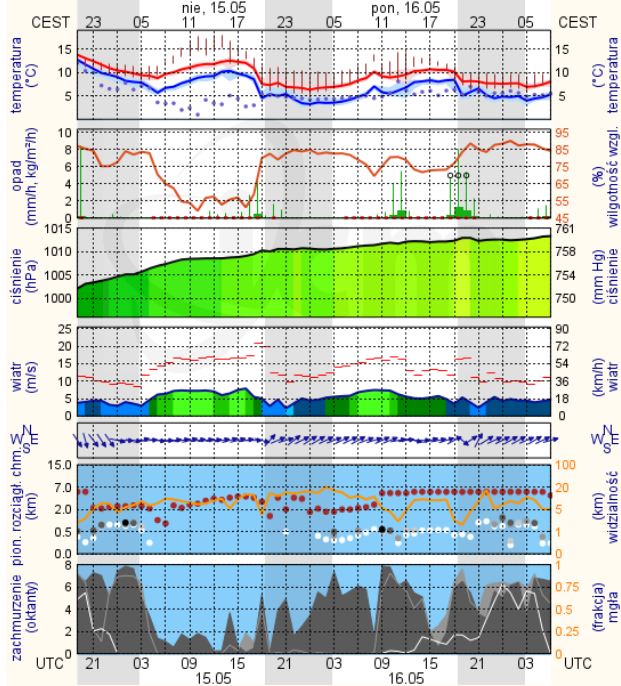

Barwy tabeli przedstawia następujące parametry dla doby wskazanej w głównym oknie (domyślnie jest to doba poprzedzająca aktualną):
 O₃ - maksymalna średnia 8-godzinna
 CO - maksymalna średnia 8-godzinna
 NO₂ - maksymalna średnia 1-godzinna
 SO₂-S1 - maksymalna średnia 1-godzinna
 SO₂-S24 - średnia 24-godzinna
 PM10 - średnia 24-godzinna

Warszawa

Radom

Płock

wschód słońca: 04:43 CEST 19°41'E, 52°32'N wysokość (min, środek, max)
zachód słońca: 20:29 CEST (x=227, y=397) 53 - 66 - 121 m

meteo-um@icm.edu.pl

© 2007-2016 ICM, Uniwersytet Warszawski

Ciechanów

wschód słońca: 04:38 CEST 20°38'E, 52°51'N wysokość (min, środek, max)
zachód słońca: 20:27 CEST (x=243, y=388) 99 - 121 - 141 m

meteo-um@icm.edu.pl

© 2007-2016 ICM, Uniwersytet Warszawski

Ostrołęka

wschód słońca: 04:34 CEST 21°33'E, 53°3'N wysokość (min, środek, max)
zachód słońca: 20:24 CEST (x=258, y=382) 90 - 95 - 122 m

meteo-um@icm.edu.pl

© 2007-2016 ICM, Uniwersytet Warszawski

Siedlce

wschód słońca: 04:35 CEST 22°16'E, 52°10'N wysokość (min, środek, max)
zachód słońca: 20:17 CEST (x=271, y=406) 149 - 164 - 183 m