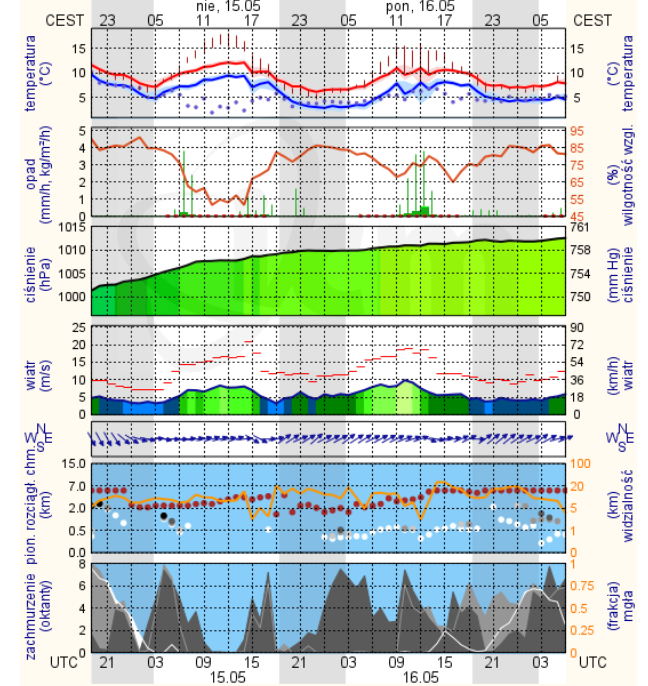

Barwy tabeli przedstawia następujące parametry dla doby wskazanej w głównym oknie (domyślnie jest to doba poprzedzająca aktualną):
 O₃ - maksymalna średnia 8-godzinna
 CO - maksymalna średnia 8-godzinna
 NO₂ - maksymalna średnia 1-godzinna
 SO₂-S1 - maksymalna średnia 1-godzinna
 SO₂-S24 - średnia 24-godzinna
 PM10 - średnia 24-godzinna

Warszawa

Radom

Płock

wschód słońca: 04:43 CEST 19°41'E, 52°32'N wysokość (min, środek, max)
zachód słońca: 20:29 CEST (x=227, y=397) 53 - 66 - 121 m

meteo-um@icm.edu.pl

© 2007-2016 ICM, Uniwersytet Warszawski

Ciechanów

wschód słońca: 04:38 CEST 20°38'E, 52°51'N wysokość (min, środek, max)
zachód słońca: 20:27 CEST (x=243, y=388) 99 - 121 - 141 m

meteo-um@icm.edu.pl

© 2007-2016 ICM, Uniwersytet Warszawski

Ostrołęka

wschód słońca: 04:34 CEST 21°33'E, 53°3'N wysokość (min, środek, max)
zachód słońca: 20:24 CEST (x=258, y=382) 90 - 95 - 122 m

meteo-um@icm.edu.pl

© 2007-2016 ICM, Uniwersytet Warszawski

Siedlce

wschód słońca: 04:35 CEST 22°16'E, 52°10'N wysokość (min, środek, max)
zachód słońca: 20:17 CEST (x=271, y=406) 149 - 164 - 183 m