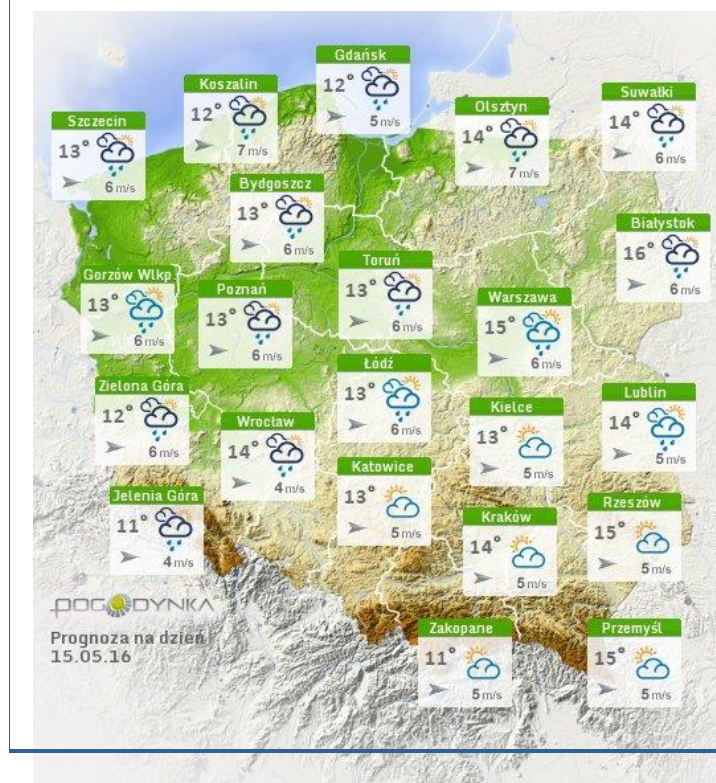

Barwy tabeli przedstawia następujące parametry dla doby wskazanej w głównym oknie (domyślnie jest to doba poprzedzająca aktualną):
 O₃ - maksymalna średnia 8-godzinna
 CO - maksymalna średnia 8-godzinna
 NO₂ - maksymalna średnia 1-godzinna
 SO₂-S1 - maksymalna średnia 1-godzinna
 SO₂-S24 - średnia 24-godzinna
 PM10 - średnia 24-godzinna

Barwy: Bardzo dobry, Dobry, Umiarkowanie, Dostateczny, Zły, Bardzo zły, brak pomiaru

Utrudnienia na drogach

Drogi krajowe

Drogi wojewódzkie

INFORMACJE HYDROLOGICZNO - METEOROLOGICZNE

Rozkład dobowej sumy opadów

Stan wody na głównych rzekach Polski

Prognoza pogody na dziś

Pogoda na jutro

Zagrożenie pożarowe w lasach

Ostrzeżenia hydro/meteo

B R A K

METEOROGRAMY

dla głównych miast województwa mazowieckiego:

Warszawa

Radom

Płock

wschód słońca: 04:43 CEST 19°41'E, 52°32'N wysokość (min, środek, max)
zachód słońca: 20:29 CEST (x=227, y=397) 53 - 66 - 121 m

meteo-um@icm.edu.pl

© 2007-2016 ICM, Uniwersytet Warszawski