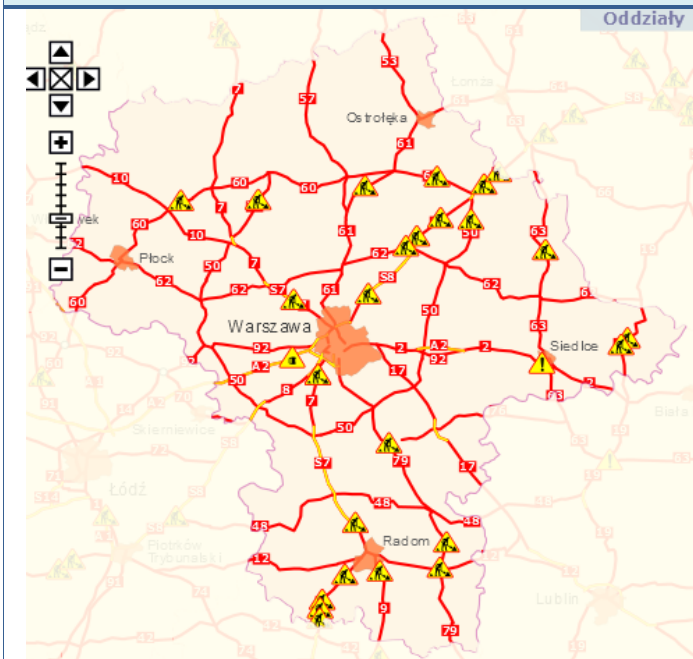

Barwy tabeli przedstawia następujące parametry dla doby wskazanej w głównym oknie (domyślnie jest to doba poprzedzająca aktualną):
O₃ - maksymalna średnia 8-godzinna
CO - maksymalna średnia 8-godzinna
NO₂ - maksymalna średnia 1-godzinna
SO₂-S1 - maksymalna średnia 1-godzinna
SO₂-S24 - średnia 24-godzinna
PM10 - średnia 24-godzinna

Barwy: Bardzo dobry, Dobry, Umiarkowanie, Dostateczny, Zły, Bardzo zły, brak pomiaru

Utrudnienia na drogach

Drogi krajowe