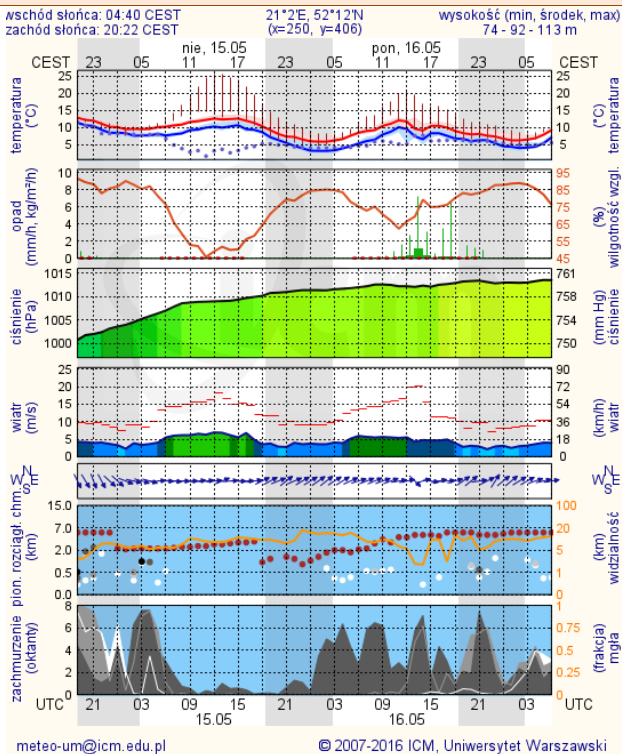

Barwy tabeli przedstawia następujące parametry dla doby wskazanej w głównym oknie (domyślnie jest to doba poprzedzająca aktualną):
 O₃ - maksymalna średnia 8-godzinna
 CO - maksymalna średnia 8-godzinna
 NO₂ - maksymalna średnia 1-godzinna
 SO₂-S1 - maksymalna średnia 1-godzinna
 SO₂-S24 - średnia 24-godzinna
 PM10 - średnia 24-godzinna

Stan wody na głównych rzekach Polski

Prognoza pogody na dziś

Pogoda na jutro

Zagrożenie pożarowe w lasach

Ostrzeżenia hydro/meteo

B R A K

METEOROGRAMY

dla głównych miast województwa mazowieckiego:

Warszawa

Radom

Płock

wschód słońca: 04:43 CEST 19°41'E, 52°32'N wysokość (min, środek, max)
zachód słońca: 20:29 CEST (x=227, y=397) 53 - 66 - 121 m

meteo-um@icm.edu.pl

© 2007-2016 ICM, Uniwersytet Warszawski

Ciechanów

wschód słońca: 04:38 CEST 20°38'E, 52°51'N wysokość (min, środek, max)
zachód słońca: 20:27 CEST (x=243, y=388) 99 - 121 - 141 m

meteo-um@icm.edu.pl

© 2007-2016 ICM, Uniwersytet Warszawski

Ostrołęka