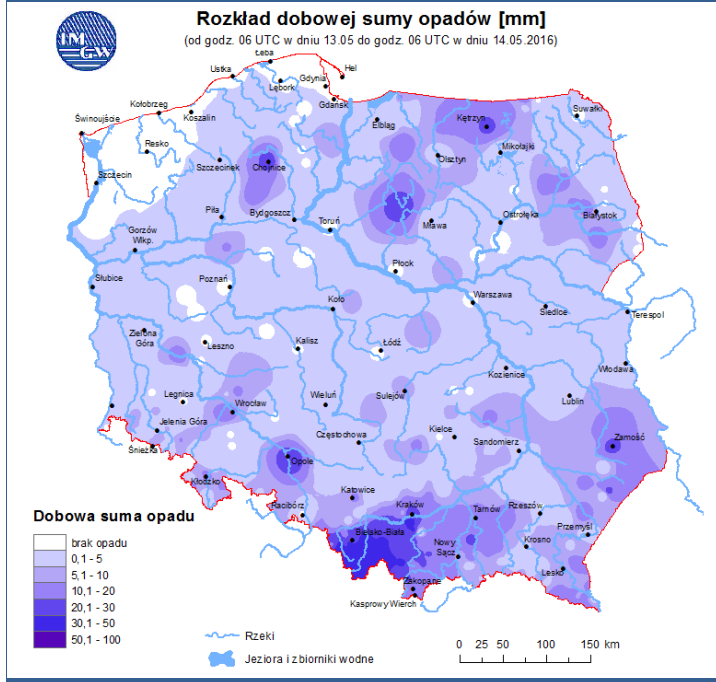

INFORMACJE HYDROLOGICZNO - METEOROLOGICZNE

Rozkład dobowej sumy opadów

Stan wody na głównych rzekach Polski