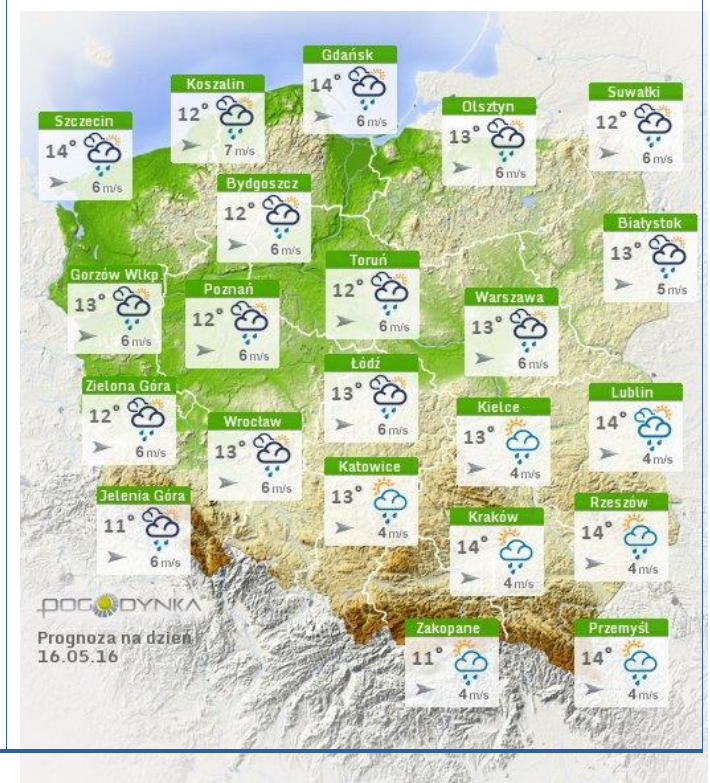

Barwy tabeli przedstawia następujące parametry dla doby wskazanej w głównym oknie (domyślnie jest to doba poprzedzająca aktualną):
 O₃ - maksymalna średnia 8-godzinna
 CO - maksymalna średnia 8-godzinna
 NO₂ - maksymalna średnia 1-godzinna
 SO₂-S1 - maksymalna średnia 1-godzinna
 SO₂-S24 - średnia 24-godzinna
 PM10 - średnia 24-godzinna

Barwy: Bardzo dobry, Dobry, Umiarkowanie, Dostateczny, Zły, Bardzo zły, brak pomiaru

Utrudnienia na drogach

Drogi krajowe

Drogi wojewódzkie

INFORMACJE HYDROLOGICZNO - METEOROLOGICZNE

Rozkład dobowej sumy opadów

Stan wody na głównych rzekach Polski

Prognoza pogody na dziś

Pogoda na jutro

Zagrożenie pożarowe w lasach

Ostrzeżenia hydro/meteo

B R A K

METEOROGRAMY

dla głównych miast województwa mazowieckiego:

Warszawa

Radom

Płock

wschód słońca: 04:43 CEST 19°41'E, 52°32'N wysokość (min, środek, max)
zachód słońca: 20:29 CEST (x=227, y=397) 53 - 66 - 121 m

meteo-um@icm.edu.pl

© 2007-2016 ICM, Uniwersytet Warszawski