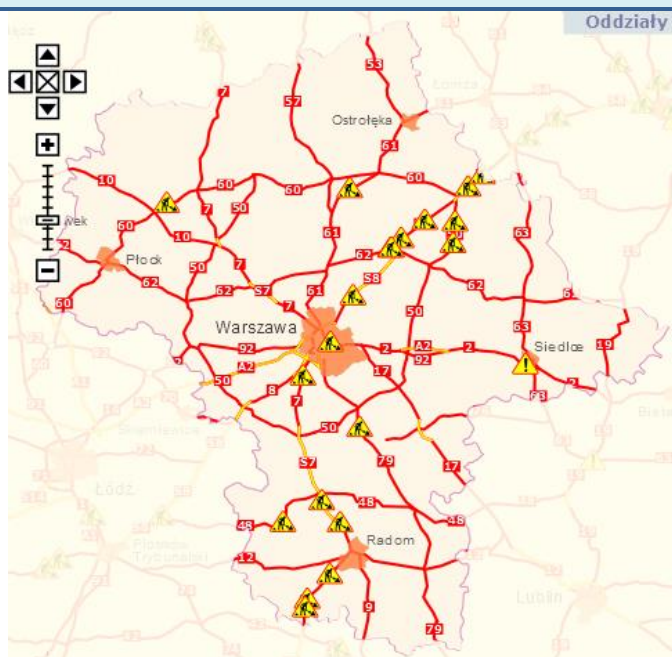

Utrudnienia na drogach

Drogi krajowe