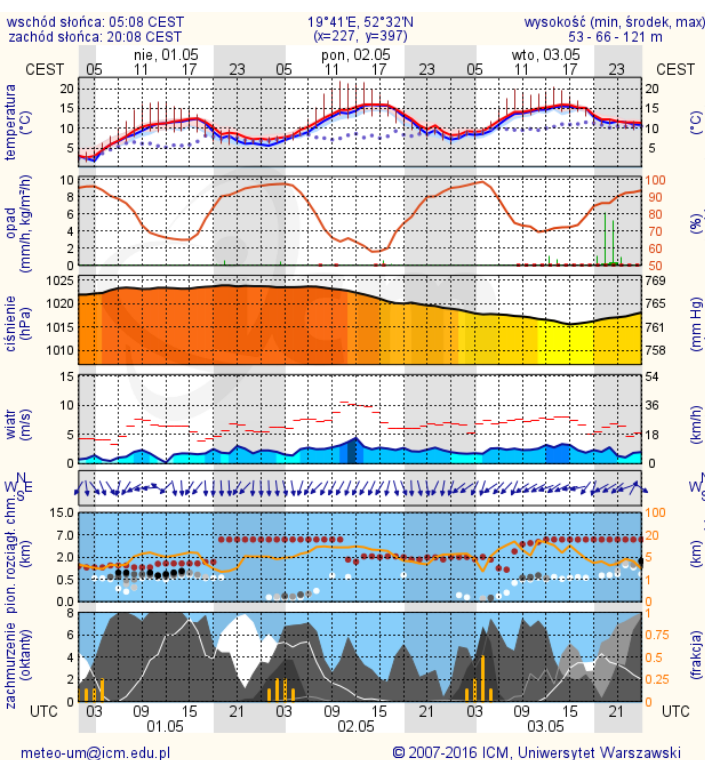

BIULETYN INFORMACYJNY NR 121/2016

za okres od 30.04.2016 r. od godz. 8.00 do 01.05.2016 r. do godz.8.00

niedziela, 01.05.2016 r.

Najważniejsze zdarzenia z minionej doby

Płock – śmiertelny wypadek paralotniarza.

ZESTAWIENIE DANYCH STATYSTYCZNYCH za okres: 30.04 – 01.05.2016 r.

	KOMENDA STOŁECZNA POLICJI		W analizowanym okresie	Od początku roku
	1) Odnotowano wypadków	Ogółem	11	688
	2) Ofiary śmiertelne w wypadkach drogowych/ kolejowych/ lotniczych		0/0/0	29/7/0
	3) Osoby ranne w wypadkach drogowych/kolejowych/lotniczych		12/0/0	764/4/0
	4) Utonięcia /wychłodzenia		0/0	4/7
	KOMENDA WOJEWÓDZKA POLICJI		W analizowanym okresie	Od początku roku
	1) Odnotowano wypadków	Ogółem	3	596
	2) Ofiary śmiertelne w wypadkach drogowych/ kolejowych/ lotniczych		0/0/0	54/3/2
	3) Osoby ranne w wypadkach drogowych/kolejowych/lotniczych		5/0/0	733/3/0
	4) Utonięcia/wychłodzenia		0/0	4/7
	KOMENDA WOJEWÓDZKA PAŃSTWOWEJ STRAŻY POŻARNEJ		W analizowanym okresie	Od początku roku
	1) Liczba pożarów	ogółem	56	49923
	2) Ofiary śmiertelne w pożarach/zaczadzenia		0/0	15/5
	3) Osoby ranne w pożarach/zatrute CO		2/0	172/15
	NADWIŚLAŃSKI ODDZIAŁ STRAŻY GRANICZNEJ		W dniu 30.04.2016	Od początku roku
	1) Ruch graniczny: schengen/non-schengen	ogółem	29340/12584	2987476/1407170
	2) Złożone wnioski o nadanie statusu uchodźcy		0	233
	3) Cudzoziemcy, którym odmówiono wjazdu do RP/zatrzymano		1/0	139/349

Barzo dobry	Powyzsza tabela przedstawia następujące parametry dla doby wskazanej w górnym oknie (domyślnie jest to doba poprzedzająca aktualną):
Dobry	O ₃ - maksymalna średnia 8-godzinna
Umiarkowanie	CO - maksymalna średnia 8-godzinna
Dostateczny	NO ₂ - maksymalna średnia 1-godzinna
Źle	SO ₂ -S1 - maksymalna średnia 1-godzinna
Barzo zły	SO ₂ -S24 - średnia 24-godzinna
brak pomiaru	PM10 - średnia 24-godzinna

Zagrożenie pożarowe w lasach

Ostrzeżenia hydro/meteo

BRAK

METEOROGRAMY

dla głównych miast województwa mazowieckiego:

Warszawa

Radom

Płock