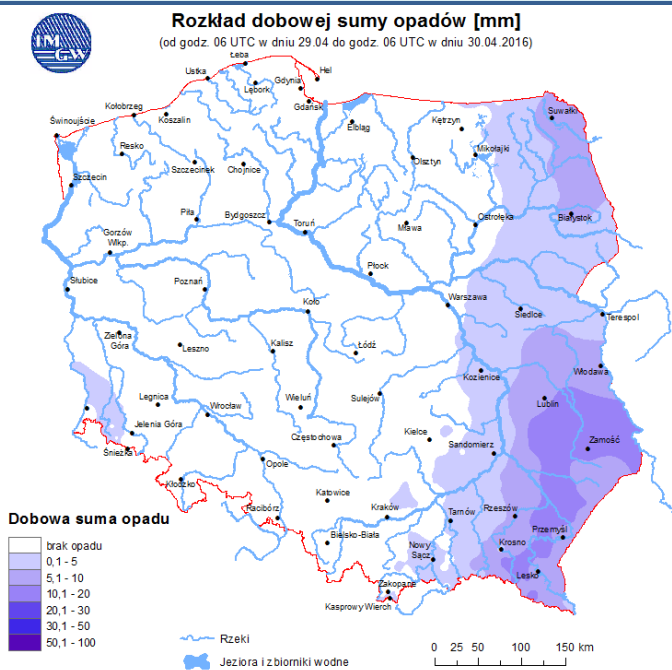

ZESTAWIENIE DANYCH STATYSTYCZNYCH za okres: 30.04 – 01.05.2016 r.

	KOMENDA STOŁECZNA POLICJI		W analizowanym okresie	Od początku roku
	1) Odnotowano wypadków	Ogółem	11	688
	2) Ofiary śmiertelne w wypadkach drogowych/ kolejowych/ lotniczych		0/0/0	29/7/0
	3) Osoby ranne w wypadkach drogowych/kolejowych/lotniczych		12/0/0	764/4/0
	4) Utonięcia /wychłodzenia		0/0	4/7
	KOMENDA WOJEWÓDZKA POLICJI		W analizowanym okresie	Od początku roku
	1) Odnotowano wypadków	Ogółem	3	596
	2) Ofiary śmiertelne w wypadkach drogowych/ kolejowych/ lotniczych		0/0/0	54/3/2
	3) Osoby ranne w wypadkach drogowych/kolejowych/lotniczych		5/0/0	733/3/0
	4) Utonięcia/wychłodzenia		0/0	4/7
	KOMENDA WOJEWÓDZKA PAŃSTWOWEJ STRAŻY POŻARNEJ		W analizowanym okresie	Od początku roku
	1) Liczba pożarów	ogółem	56	49923
	2) Ofiary śmiertelne w pożarach/zaczadzenia		0/0	15/5
	3) Osoby ranne w pożarach/zatrute CO		2/0	172/15
	NADWIŚLAŃSKI ODDZIAŁ STRAŻY GRANICZNEJ		W dniu 30.04.2016	Od początku roku
	1) Ruch graniczny: schengen/non-schengen	ogółem	29340/12584	2987476/1407170
	2) Złożone wnioski o nadanie statusu uchodźcy		0	233
	3) Cudzoziemcy, którym odmówiono wjazdu do RP/zatrzymano		1/0	139/349

Barzo dobry	Powyzsza tabela przedstawia następujące parametry dla doby wskazanej w górnym oknie (domyślnie jest to doba poprzedzająca aktualną):
Dobry	O ₃ - maksymalna średnia 8-godzinna
Umiarkowanie	CO - maksymalna średnia 8-godzinna
Dostateczny	NO ₂ - maksymalna średnia 1-godzinna
Źle	SO ₂ -S1 - maksymalna średnia 1-godzinna
Barzo zły	SO ₂ -S24 - średnia 24-godzinna
brak pomiaru	PM10 - średnia 24-godzinna

Utrudnienia na drogach

Drogi krajowe

Drogi wojewódzkie

INFORMACJE HYDROLOGICZNO - METEOROLOGICZNE

Rozkład dobowej sumy opadów

Stan wody na głównych rzekach Polski

Prognoza pogody na dziś

Pogoda na jutro