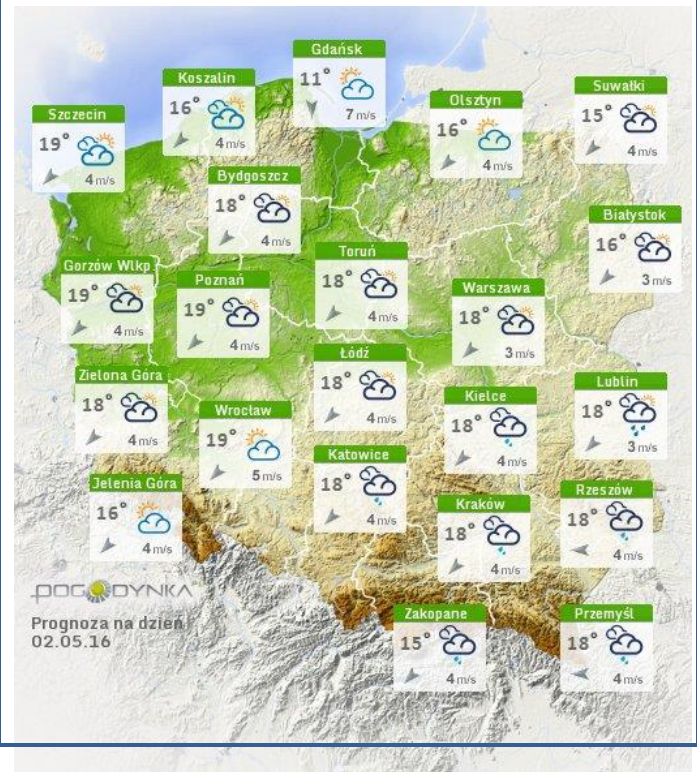

ZAGROŻENIA ŚRODOWISKA

Wyniki pomiarów zanieczyszczeń powietrza za minioną dobę [w µg/m³] na automatycznych stacjach WIOŚ w Warszawie

Stacja		PM10		NO2		CO		O3		SO2-S1		SO2-S24	
		µg/m3	% LV	µg/m3	% LV	µg/m3	% LV	µg/m3	% LV	µg/m3	% LV	µg/m3	% LV
Belsk-IGFPAN				19.2	9.58	395	3.95	95.4	79.17	6.9	1.97	2.8	2.23
Granica-KPN				17.5	8.73			94.9	78.76	5	1.43	1.6	1.27
Guty Duże				10.6	5.29			97.7	81.08	3	0.86	1.2	0.96
Legionowo-Zegrzyńska				12.4	6.18			100.6	83.49	2.2	0.63	0.7	0.56
Otwock-Brzozowa				31.2	15.56	688	6.88	86	71.37	3.2	0.91	2.1	1.67
Piastów-Pułaskiego				46.8	23.34			94.9	78.76	7.3	2.08	4.6	3.67
Płock-Reja		22.3	44.16	57.5	28.68	384	3.84	78.9	65.48	3.9	1.11	1.8	1.43
Płock-Gimnazjum				24.3	12.12	286	2.86	89.2	74.02	4.4	1.26	1.4	1.12
Radom-Tochtermana		26.7	52.87	46.7	23.29	429	4.29	57.1	47.39	10.3	2.94	5	3.98
Siedlce-Konarskiego		33.4	66.14	17.4	8.68	758	7.58	82.8	68.71	10.4	2.97	5.2	4.14
Warszawa-Komunikacyjna		30.2	59.8	53.9	26.88	941	9.41						
Warszawa-Marszałkowska		32.9	65.15	66.7	33.27	1318	13.18						
Warszawa-Podleśna								90.3	74.94				
Warszawa-Targówek		28.2	55.84	39.8	19.85	607	6.07	79.8	66.22	3.1	0.88	2	1.59
Warszawa-Ursynów		24.3	48.12	29.7	14.81			65.5	54.36	22	6.28	8.4	6.69
Żyrardów-Roosevelta		33.5	66.34										

Barzo dobry	Powyzsza tabela przedstawia następujące parametry dla doby wskazanej w górnym oknie (domyślnie jest to doba poprzedzająca aktualną):
Dobry	O ₃ - maksymalna średnia 8-godzinna
Umiarkowanie	CO - maksymalna średnia 8-godzinna
Dostateczny	NO ₂ - maksymalna średnia 1-godzinna
Źle	SO ₂ -S1 - maksymalna średnia 1-godzinna
Barzo zły	SO ₂ -S24 - średnia 24-godzinna
brak pomiaru	PM10 - średnia 24-godzinna

Utrudnienia na drogach

Drogi krajowe

Drogi wojewódzkie

INFORMACJE HYDROLOGICZNO - METEOROLOGICZNE

Rozkład dobowej sumy opadów

Stan wody na głównych rzekach Polski

Prognoza pogody na dziś

Pogoda na jutro