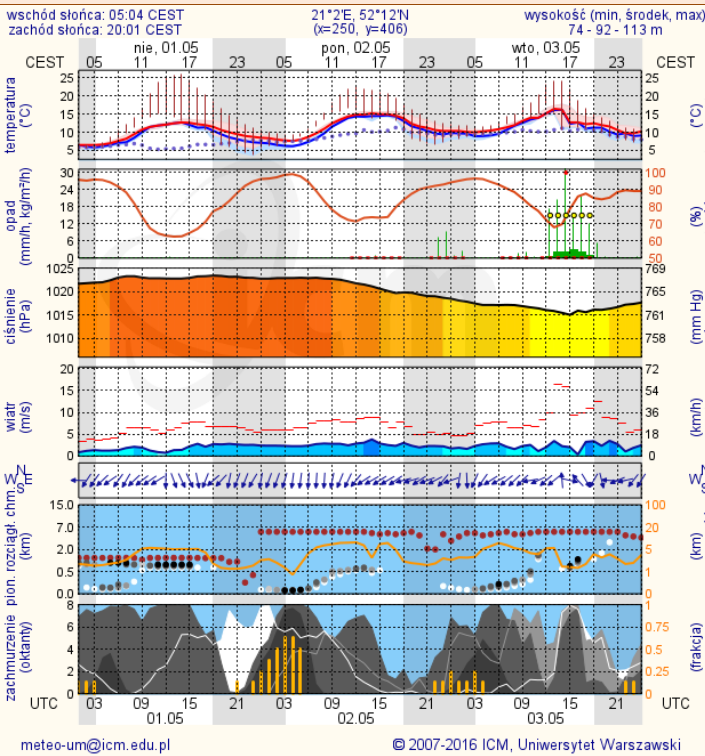

ZESTAWIENIE DANYCH STATYSTYCZNYCH za okres: 30.04 – 01.05.2016 r.

	KOMENDA STOŁECZNA POLICJI		W analizowanym okresie	Od początku roku
	1) Odnotowano wypadków	Ogółem	11	688
	2) Ofiary śmiertelne w wypadkach drogowych/ kolejowych/ lotniczych		0/0/0	29/7/0
	3) Osoby ranne w wypadkach drogowych/kolejowych/lotniczych		12/0/0	764/4/0
	4) Utonięcia /wychłodzenia		0/0	4/7
	KOMENDA WOJEWÓDZKA POLICJI		W analizowanym okresie	Od początku roku
	1) Odnotowano wypadków	Ogółem	3	596
	2) Ofiary śmiertelne w wypadkach drogowych/ kolejowych/ lotniczych		0/0/0	54/3/2
	3) Osoby ranne w wypadkach drogowych/kolejowych/lotniczych		5/0/0	733/3/0
	4) Utonięcia/wychłodzenia		0/0	4/7
	KOMENDA WOJEWÓDZKA PAŃSTWOWEJ STRAŻY POŻARNEJ		W analizowanym okresie	Od początku roku
	1) Liczba pożarów	ogółem	56	49923
	2) Ofiary śmiertelne w pożarach/zaczadzenia		0/0	15/5
	3) Osoby ranne w pożarach/zatrute CO		2/0	172/15
	NADWIŚLAŃSKI ODDZIAŁ STRAŻY GRANICZNEJ		W dniu 30.04.2016	Od początku roku
	1) Ruch graniczny: schengen/non-schengen	ogółem	29340/12584	2987476/1407170
	2) Złożone wnioski o nadanie statusu uchodźcy		0	233
	3) Cudzoziemcy, którym odmówiono wjazdu do RP/zatrzymano		1/0	139/349

Barzo dobry	Powyzsza tabela przedstawia następujące parametry dla doby wskazanej w górnym oknie (domyślnie jest to doba poprzedzająca aktualną):
Dobry	O ₃ - maksymalna średnia 8-godzinna
Umiarkowanie	CO - maksymalna średnia 8-godzinna
Dostateczny	NO ₂ - maksymalna średnia 1-godzinna
Źle	SO ₂ -S1 - maksymalna średnia 1-godzinna
Barzo zły	SO ₂ -S24 - średnia 24-godzinna
brak pomiaru	PM10 - średnia 24-godzinna

Utrudnienia na drogach

Drogi krajowe

Drogi wojewódzkie

INFORMACJE HYDROLOGICZNO - METEOROLOGICZNE

Rozkład dobowej sumy opadów

Stan wody na głównych rzekach Polski

Prognoza pogody na dziś

Pogoda na jutro

Zagrożenie pożarowe w lasach

Ostrzeżenia hydro/meteo

BRAK

METEOROGRAMY

dla głównych miast województwa mazowieckiego:

Warszawa

Radom

Płock