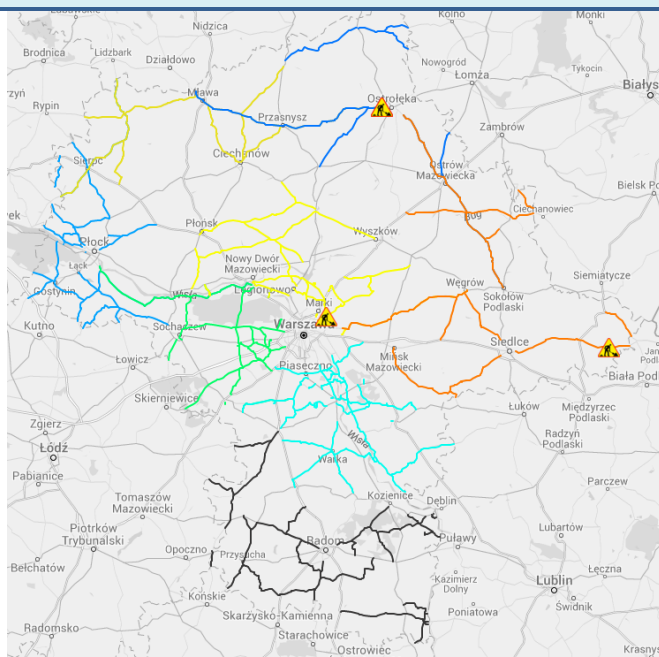

Drogi wojewódzkie