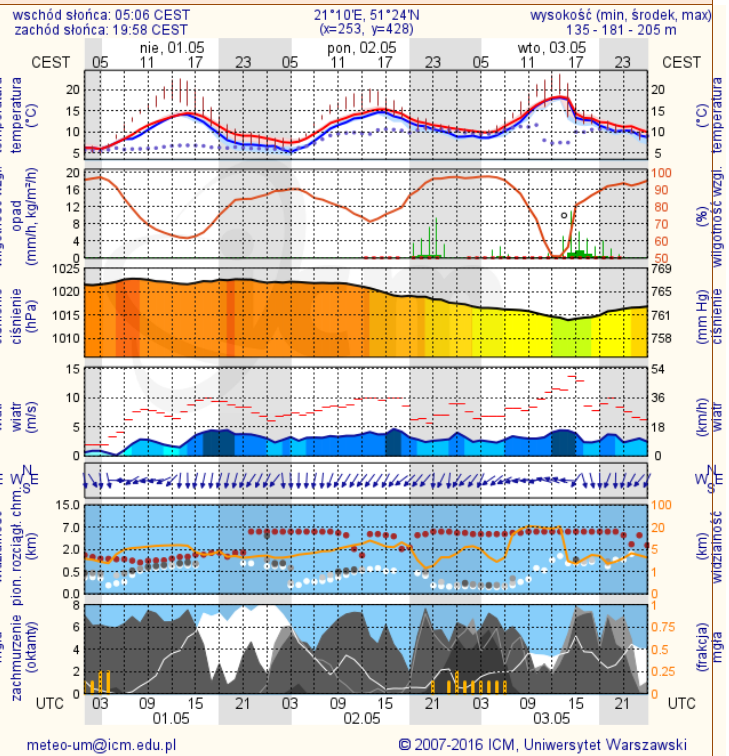

BIULETYN INFORMACYJNY NR 121/2016

za okres od 30.04.2016 r. od godz. 8.00 do 01.05.2016 r. do godz.8.00

niedziela, 01.05.2016 r.

Najważniejsze zdarzenia z minionej doby

Płock – śmiertelny wypadek paralotniarza.

ZESTAWIENIE DANYCH STATYSTYCZNYCH za okres: 30.04 – 01.05.2016 r.

	KOMENDA STOŁECZNA POLICJI		W analizowanym okresie	Od początku roku
	1) Odnotowano wypadków	Ogółem	11	688
	2) Ofiary śmiertelne w wypadkach drogowych/ kolejowych/ lotniczych		0/0/0	29/7/0
	3) Osoby ranne w wypadkach drogowych/kolejowych/lotniczych		12/0/0	764/4/0
	4) Utonięcia /wychłodzenia		0/0	4/7
	KOMENDA WOJEWÓDZKA POLICJI		W analizowanym okresie	Od początku roku
	1) Odnotowano wypadków	Ogółem	3	596
	2) Ofiary śmiertelne w wypadkach drogowych/ kolejowych/ lotniczych		0/0/0	54/3/2
	3) Osoby ranne w wypadkach drogowych/kolejowych/lotniczych		5/0/0	733/3/0
	4) Utonięcia/wychłodzenia		0/0	4/7
	KOMENDA WOJEWÓDZKA PAŃSTWOWEJ STRAŻY POŻARNEJ		W analizowanym okresie	Od początku roku
	1) Liczba pożarów	ogółem	56	49923
	2) Ofiary śmiertelne w pożarach/zaczadzenia		0/0	15/5
	3) Osoby ranne w pożarach/zatrute CO		2/0	172/15
	NADWIŚLAŃSKI ODDZIAŁ STRAŻY GRANICZNEJ		W dniu 30.04.2016	Od początku roku
	1) Ruch graniczny: schengen/non-schengen	ogółem	29340/12584	2987476/1407170
	2) Złożone wnioski o nadanie statusu uchodźcy		0	233
	3) Cudzoziemcy, którym odmówiono wjazdu do RP/zatrzymano		1/0	139/349

Barzo dobry	Powyzsza tabela przedstawia następujące parametry dla doby wskazanej w górnym oknie (domyślnie jest to doba poprzedzająca aktualną):
Dobry	O ₃ - maksymalna średnia 8-godzinna
Umiarkowanie	CO - maksymalna średnia 8-godzinna
Dostateczny	NO ₂ - maksymalna średnia 1-godzinna
Źle	SO ₂ -S1 - maksymalna średnia 1-godzinna
Barzo zły	SO ₂ -S24 - średnia 24-godzinna
brak pomiaru	PM10 - średnia 24-godzinna

Zagrożenie pożarowe w lasach

Ostrzeżenia hydro/meteo

BRAK

METEOROGRAMY

dla głównych miast województwa mazowieckiego:

Warszawa

Radom

Płock