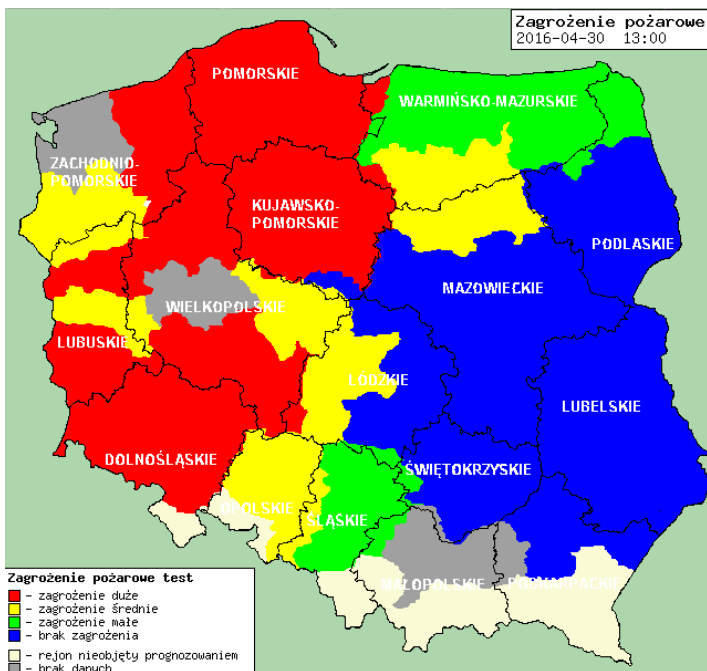

ZESTAWIENIE DANYCH STATYSTYCZNYCH za okres: 30.04 – 01.05.2016 r.

	KOMENDA STOŁECZNA POLICJI		W analizowanym okresie	Od początku roku
	1) Odnotowano wypadków	Ogółem	11	688
	2) Ofiary śmiertelne w wypadkach drogowych/ kolejowych/ lotniczych		0/0/0	29/7/0
	3) Osoby ranne w wypadkach drogowych/kolejowych/lotniczych		12/0/0	764/4/0
	4) Utonięcia /wychłodzenia		0/0	4/7
	KOMENDA WOJEWÓDZKA POLICJI		W analizowanym okresie	Od początku roku
	1) Odnotowano wypadków	Ogółem	3	596
	2) Ofiary śmiertelne w wypadkach drogowych/ kolejowych/ lotniczych		0/0/0	54/3/2
	3) Osoby ranne w wypadkach drogowych/kolejowych/lotniczych		5/0/0	733/3/0
	4) Utonięcia/wychłodzenia		0/0	4/7
	KOMENDA WOJEWÓDZKA PAŃSTWOWEJ STRAŻY POŻARNEJ		W analizowanym okresie	Od początku roku
	1) Liczba pożarów	ogółem	56	49923
	2) Ofiary śmiertelne w pożarach/zaczadzenia		0/0	15/5
	3) Osoby ranne w pożarach/zatrute CO		2/0	172/15
	NADWIŚLAŃSKI ODDZIAŁ STRAŻY GRANICZNEJ		W dniu 30.04.2016	Od początku roku
	1) Ruch graniczny: schengen/non-schengen	ogółem	29340/12584	2987476/1407170
	2) Złożone wnioski o nadanie statusu uchodźcy		0	233
	3) Cudzoziemcy, którym odmówiono wjazdu do RP/zatrzymano		1/0	139/349

Barzo dobry	Powyzsza tabela przedstawia następujące parametry dla doby wskazanej w górnym oknie (domyślnie jest to doba poprzedzająca aktualną):
Dobry	O ₃ - maksymalna średnia 8-godzinna
Umiarkowanie	CO - maksymalna średnia 8-godzinna
Dostateczny	NO ₂ - maksymalna średnia 1-godzinna
Źle	SO ₂ -S1 - maksymalna średnia 1-godzinna
Barzo zły	SO ₂ -S24 - średnia 24-godzinna
brak pomiaru	PM10 - średnia 24-godzinna

Utrudnienia na drogach

Drogi krajowe

Drogi wojewódzkie

INFORMACJE HYDROLOGICZNO - METEOROLOGICZNE

Rozkład dobowej sumy opadów

Stan wody na głównych rzekach Polski

Prognoza pogody na dziś

Pogoda na jutro

Zagrożenie pożarowe w lasach

Ostrzeżenia hydro/meteo

BRAK

METEOROGRAMY

dla głównych miast województwa mazowieckiego:

Warszawa

Radom

Płock