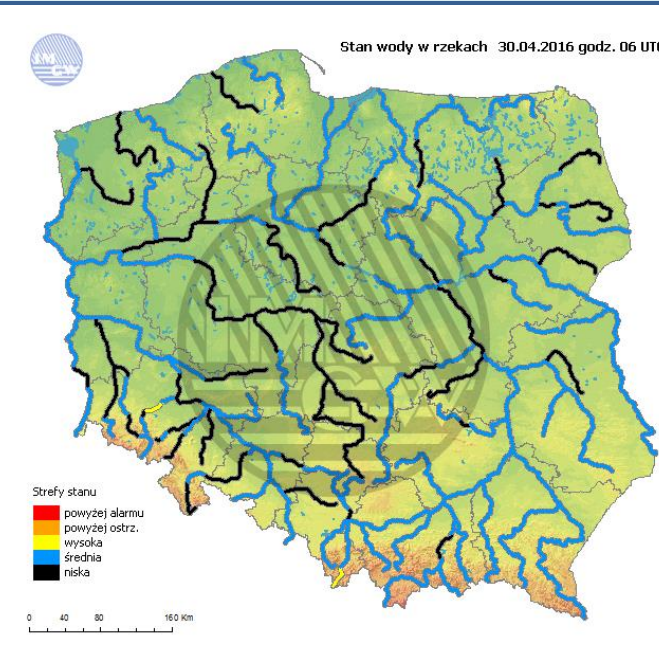

Barzo dobry	Powyzsza tabela przedstawia następujące parametry dla doby wskazanej w górnym oknie (domyślnie jest to doba poprzedzająca aktualną):
Dobry	O ₃ - maksymalna średnia 8-godzinna
Umiarkowanie	CO - maksymalna średnia 8-godzinna
Dostateczny	NO ₂ - maksymalna średnia 1-godzinna
Źle	SO ₂ -S1 - maksymalna średnia 1-godzinna
Barzo zły	SO ₂ -S24 - średnia 24-godzinna
brak pomiaru	PM10 - średnia 24-godzinna

Utrudnienia na drogach

Drogi krajowe

Drogi wojewódzkie

INFORMACJE HYDROLOGICZNO - METEOROLOGICZNE

Rozkład dobowej sumy opadów

Stan wody na głównych rzekach Polski

Prognoza pogody na dziś

Pogoda na jutro

Zagrożenie pożarowe w lasach

Ostrzeżenia hydro/meteo

BRAK

METEOROGRAMY

dla głównych miast województwa mazowieckiego:

Warszawa

Radom

Płock