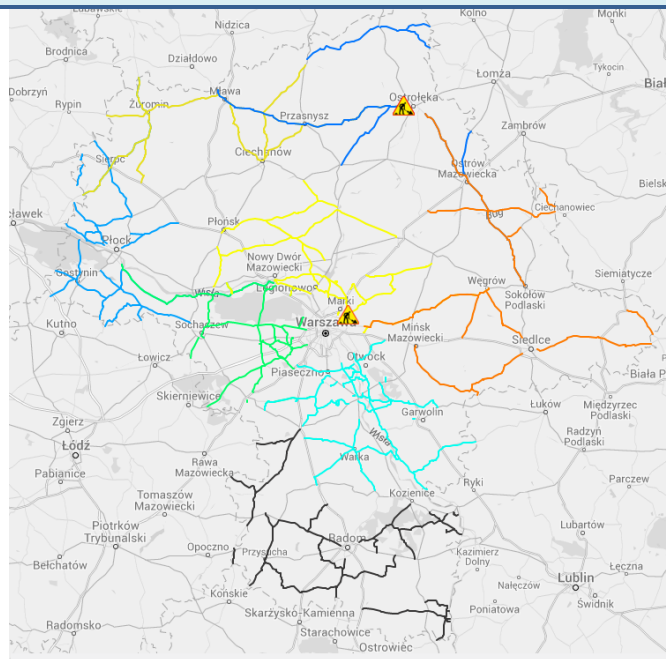

Drogi wojewódzkie