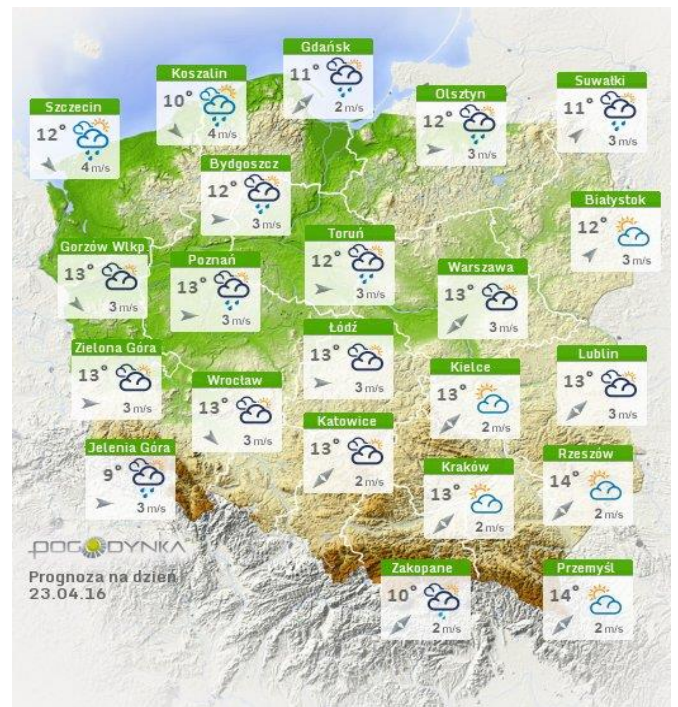

BIULETYN INFORMACYJNY NR 113/2016

za okres od 22.04.2016 r. od godz. 8.00 do 23.04.2016 r. do godz.8.00

sobota, 23.04.2016 r.

Najważniejsze zdarzenia z minionej doby

1. **Warszawa** – sprawdzenie pirotechniczne w budynkach Sądu Apelacyjnego.
2. **Ostrzeżenie METEO** – przymrozki stopień 1.
3. **Warszawa** – rz. Wisła, utonięcie n/n mężczyzny.
4. **Grodzisk Mazowiecki** – blokada DK A2.

Stan wody na głównych rzekach Polski

Stan wody w rzekach 22.04.2016 godz. 06 UTC

Prognoza pogody na dziś

Pogoda na jutro

Zagrożenie pożarowe w lasach

Ostrzeżenia hydro/meteo

OSTRZEŻENIE Nr 23

Zjawisko: Przymrozki
Stopień zagrożenia: 1

Biuro: Biuro Prognoz Meteorologicznych i Komercyjnych

Obszar: województwo mazowieckie

Ważność: od 2016-04-23 00:00:00 do 2016-04-23 07:00:00

Przebieg: Prognozuje się spadek temperatury do -2°C , przy gruncie do -5°C . Najniższa temperatura wystąpi na północy i wschodzie województwa.