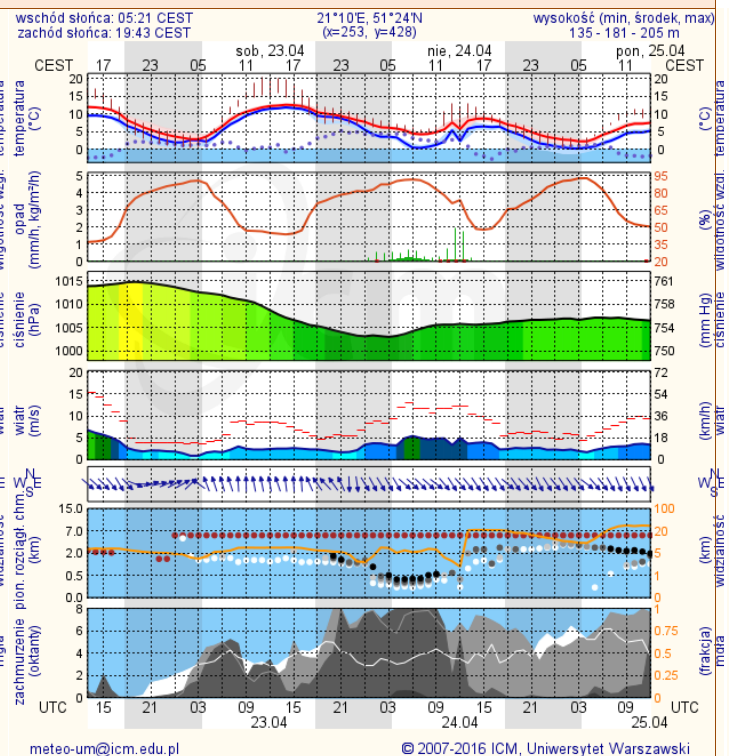

BIULETYN INFORMACYJNY NR 113/2016

za okres od 22.04.2016 r. od godz. 8.00 do 23.04.2016 r. do godz.8.00

sobota, 23.04.2016 r.

Najważniejsze zdarzenia z minionej doby

1. **Warszawa** – sprawdzenie pirotechniczne w budynkach Sądu Apelacyjnego.
2. **Ostrzeżenie METEO** – przymrozki stopień 1.
3. **Warszawa** – rz. Wisła, utonięcie n/n mężczyzny.
4. **Grodzisk Mazowiecki** – blokada DK A2.

Biuro: Biuro Prognoz Meteorologicznych i Komercyjnych

Obszar: województwo mazowieckie

Ważność: od 2016-04-23 00:00:00 do 2016-04-23 07:00:00

Przebieg: Prognozuje się spadek temperatury do -2°C , przy gruncie do -5°C . Najniższa temperatura wystąpi na północy i wschodzie województwa.

Prawdopodobieństwo: 90%

Uwagi: Brak.

Czas wydania: 2016-04-22 12:15:00

Synoptyk: Szymon Ogórek

METEOROGRAMY

dla głównych miast województwa mazowieckiego:

Warszawa

Radom