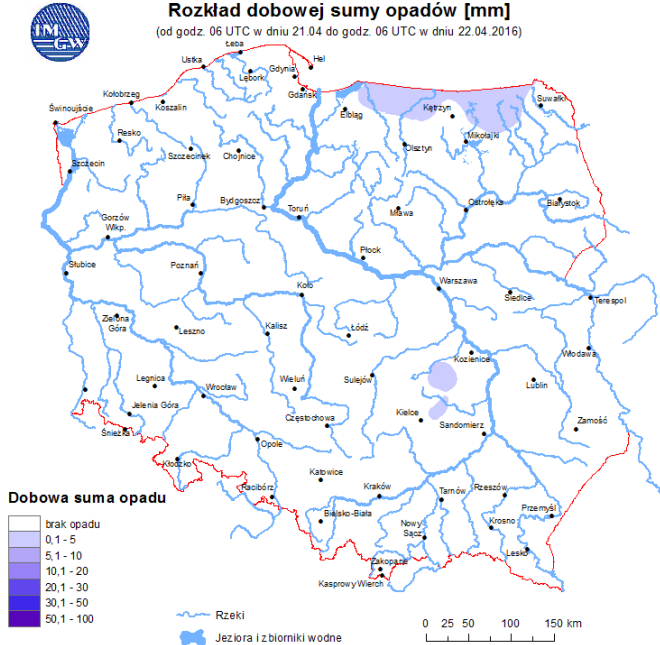

ZAGROŻENIA ŚRODOWISKA

Wyniki pomiarów zanieczyszczeń powietrza za minioną dobę [w $\mu\text{g}/\text{m}^3$] na automatycznych stacjach WIOŚ w Warszawie

DATA												
22-04-2016 < > Kalendarz Prezentuj dane												
Stacja	PM 10		NO2		CO		O3		SO2-S1		SO2-S24	
	$\mu\text{g}/\text{m}^3$	% LV	$\mu\text{g}/\text{m}^3$	% LV	$\mu\text{g}/\text{m}^3$	% LV	$\mu\text{g}/\text{m}^3$	% LV	$\mu\text{g}/\text{m}^3$	% LV	$\mu\text{g}/\text{m}^3$	% LV
Belsk-IGFPAN			9.7	4.84	610	6.1	88.9	73.78	5.7	1.63	3.5	2.79
Granica-KPN			14.2	7.08			83.7	69.46	3.2	0.91	1.7	1.35
Guty Duże			4.2	2.09			86.4	71.7	1.7	0.49	1.2	0.96
Legionowo-Zegrzyńska			37.6	18.75			86.6	71.87	5.1	1.46	1.9	1.51
Otwock-Brzozowa			56.4	28.13	495	4.95	87.6	72.7	10.2	2.91	5.8	4.62
Piastów-Pułaskiego			79.2	39.5			87.4	72.53	12	3.42	6.3	5.02
Płock-Reja	15.3	30.3	66.9	33.37	1419	14.19	67.2	55.77	6.1	1.74	2.2	1.75
Płock-Gimnazjum			38.1	19	187	1.87	75.7	62.82	6.2	1.77	2.1	1.67
Radom-Tochtermana	36.3	71.88	68.8	34.31	1284	12.84	62.2	51.62	8.5	2.43	4	3.19
Siedlce-Konarskiego	40.3	79.8	51.6	25.74	702	7.02	84.1	69.79	10.4	2.97	3.6	2.87
Warszawa-Komunikacyjna	49.5	98.02	109.5	54.61	1129	11.29						
Warszawa-Marszałkowska	31.5	62.38	88.8	44.29	965	9.65						
Warszawa-Podleśna							63.9	53.03				
Warszawa-Targówek	29.2	57.82	73.5	36.66	479	4.79	71.2	59.09	38.5	10.98	7.4	5.9
Warszawa-Ursynów	27.4	54.26	89	44.39			58.3	48.38	10.6	3.02	7.4	5.9
Żyrardów-Roosevelta	41	81.19										

Utrudnienia na drogach

Drogi krajowe

Drogi wojewódzkie

INFORMACJE HYDROLOGICZNO - METEOROLOGICZNE

Rozkład dobowej sumy opadów

Rozkład dobowej sumy opadów [mm]
(od godz. 06 UTC w dniu 21.04 do godz. 06 UTC w dniu 22.04 2016)