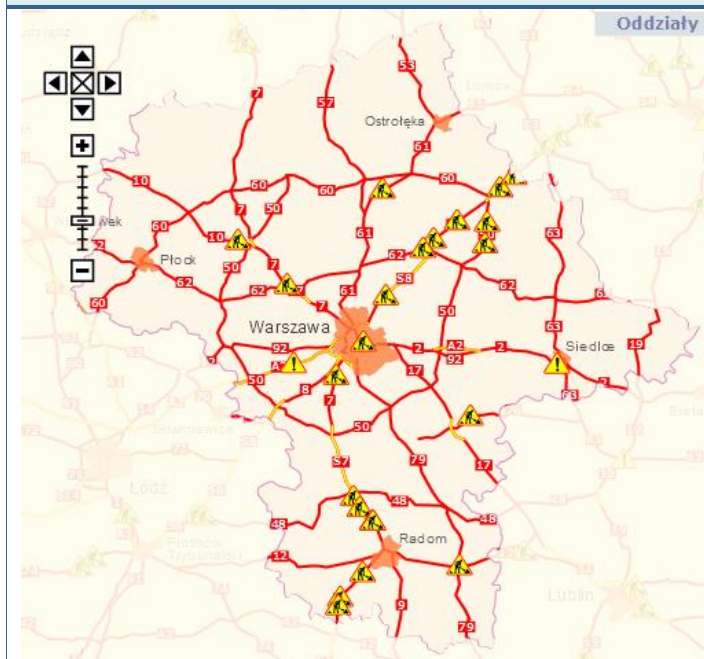

ZAGROŻENIA ŚRODOWISKA

Wyniki pomiarów zanieczyszczeń powietrza za minioną dobę [w $\mu\text{g}/\text{m}^3$] na automatycznych stacjach WIOŚ w Warszawie

DATA												
22-04-2016 < > Kalendarz Prezentuj dane												
Stacja	PM 10		NO2		CO		O3		SO2-S1		SO2-S24	
	$\mu\text{g}/\text{m}^3$	% LV	$\mu\text{g}/\text{m}^3$	% LV	$\mu\text{g}/\text{m}^3$	% LV	$\mu\text{g}/\text{m}^3$	% LV	$\mu\text{g}/\text{m}^3$	% LV	$\mu\text{g}/\text{m}^3$	% LV
Belsk-IGFPAN			9.7	4.84	610	6.1	88.9	73.78	5.7	1.63	3.5	2.79
Granica-KPN			14.2	7.08			83.7	69.46	3.2	0.91	1.7	1.35
Guty Duże			4.2	2.09			86.4	71.7	1.7	0.49	1.2	0.96
Legionowo-Zegrzyńska			37.6	18.75			86.6	71.87	5.1	1.46	1.9	1.51
Otwock-Brzozowa			56.4	28.13	495	4.95	87.6	72.7	10.2	2.91	5.8	4.62
Piastów-Pułaskiego			79.2	39.5			87.4	72.53	12	3.42	6.3	5.02
Płock-Reja	15.3	30.3	66.9	33.37	1419	14.19	67.2	55.77	6.1	1.74	2.2	1.75
Płock-Gimnazjum			38.1	19	187	1.87	75.7	62.82	6.2	1.77	2.1	1.67
Radom-Tochtermana	36.3	71.88	68.8	34.31	1284	12.84	62.2	51.62	8.5	2.43	4	3.19
Siedlce-Konarskiego	40.3	79.8	51.6	25.74	702	7.02	84.1	69.79	10.4	2.97	3.6	2.87
Warszawa-Komunikacyjna	49.5	98.02	109.5	54.61	1129	11.29						
Warszawa-Marszałkowska	31.5	62.38	88.8	44.29	965	9.65						
Warszawa-Podleśna							63.9	53.03				
Warszawa-Targówek	29.2	57.82	73.5	36.66	479	4.79	71.2	59.09	38.5	10.98	7.4	5.9
Warszawa-Ursynów	27.4	54.26	89	44.39			58.3	48.38	10.6	3.02	7.4	5.9
Żyrardów-Roosevelta	41	81.19										

Utrudnienia na drogach

Drogi krajowe