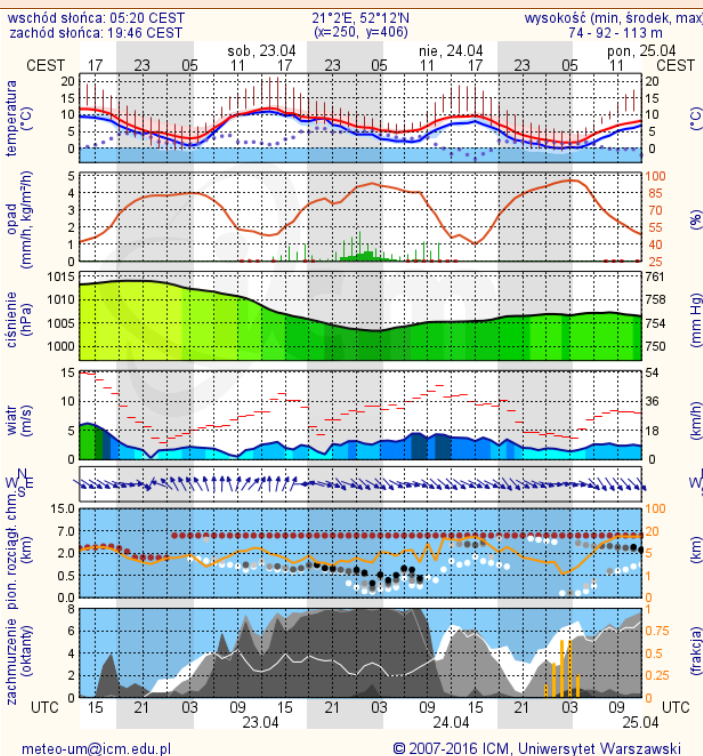

BIULETYN INFORMACYJNY NR 113/2016

za okres od 22.04.2016 r. od godz. 8.00 do 23.04.2016 r. do godz.8.00

sobota, 23.04.2016 r.

Najważniejsze zdarzenia z minionej doby

1. **Warszawa** – sprawdzenie pirotechniczne w budynkach Sądu Apelacyjnego.
2. **Ostrzeżenie METEO** – przymrozki stopień 1.
3. **Warszawa** – rz. Wisła, utonięcie n/n mężczyzny.
4. **Grodzisk Mazowiecki** – blokada DK A2.

Biuro: Biuro Prognoz Meteorologicznych i Komercyjnych

Obszar: województwo mazowieckie

Ważność: od 2016-04-23 00:00:00 do 2016-04-23 07:00:00

Przebieg: Prognozuje się spadek temperatury do -2°C , przy gruncie do -5°C . Najniższa temperatura wystąpi na północy i wschodzie województwa.

Prawdopodobieństwo: 90%

Uwagi: Brak.

Czas wydania: 2016-04-22 12:15:00

Synoptyk: Szymon Ogórek

METEOROGRAMY

dla głównych miast województwa mazowieckiego:

Warszawa

Radom