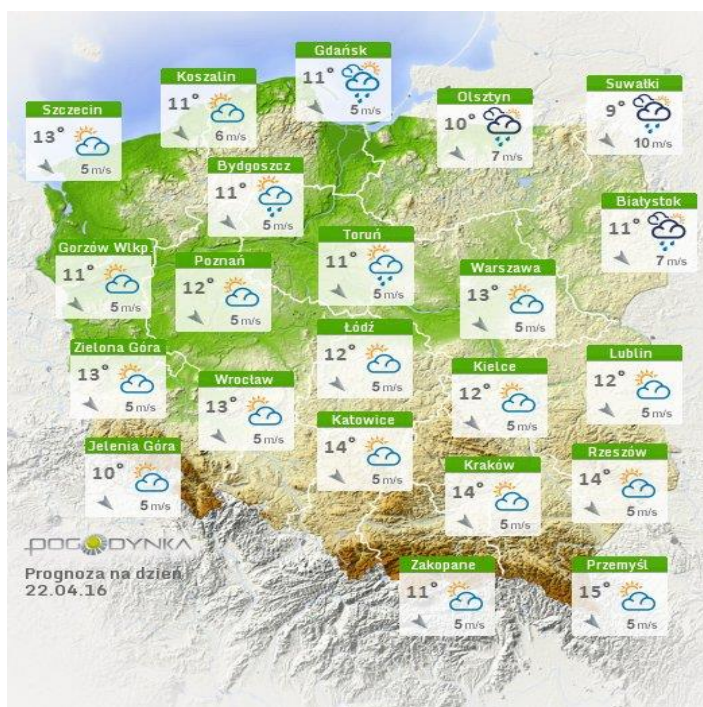

ZAGROŻENIA ŚRODOWISKA

Wyniki pomiarów zanieczyszczeń powietrza za minioną dobę [w $\mu\text{g}/\text{m}^3$] na automatycznych stacjach WIOŚ w Warszawie

DATA												
22-04-2016 < > Kalendarz Prezentuj dane												
Stacja	PM 10		NO2		CO		O3		SO2-S1		SO2-S24	
	$\mu\text{g}/\text{m}^3$	% LV	$\mu\text{g}/\text{m}^3$	% LV	$\mu\text{g}/\text{m}^3$	% LV	$\mu\text{g}/\text{m}^3$	% LV	$\mu\text{g}/\text{m}^3$	% LV	$\mu\text{g}/\text{m}^3$	% LV
Belsk-IGFPAN			9.7	4.84	610	6.1	88.9	73.78	5.7	1.63	3.5	2.79
Granica-KPN			14.2	7.08			83.7	69.46	3.2	0.91	1.7	1.35
Guty Duże			4.2	2.09			86.4	71.7	1.7	0.49	1.2	0.96
Legionowo-Zegrzyńska			37.6	18.75			86.6	71.87	5.1	1.46	1.9	1.51
Otwock-Brzozowa			56.4	28.13	495	4.95	87.6	72.7	10.2	2.91	5.8	4.62
Piastów-Pułaskiego			79.2	39.5			87.4	72.53	12	3.42	6.3	5.02
Płock-Reja	15.3	30.3	66.9	33.37	1419	14.19	67.2	55.77	6.1	1.74	2.2	1.75
Płock-Gimnazjum			38.1	19	187	1.87	75.7	62.82	6.2	1.77	2.1	1.67
Radom-Tochtermana	36.3	71.88	68.8	34.31	1284	12.84	62.2	51.62	8.5	2.43	4	3.19
Siedlce-Konarskiego	40.3	79.8	51.6	25.74	702	7.02	84.1	69.79	10.4	2.97	3.6	2.87
Warszawa-Komunikacyjna	49.5	98.02	109.5	54.61	1129	11.29						
Warszawa-Marszałkowska	31.5	62.38	88.8	44.29	965	9.65						
Warszawa-Podleśna							63.9	53.03				
Warszawa-Targówek	29.2	57.82	73.5	36.66	479	4.79	71.2	59.09	38.5	10.98	7.4	5.9
Warszawa-Ursynów	27.4	54.26	89	44.39			58.3	48.38	10.6	3.02	7.4	5.9
Żyrardów-Roosevelta	41	81.19										

Utrudnienia na drogach

Drogi krajowe

Drogi wojewódzkie

INFORMACJE HYDROLOGICZNO - METEOROLOGICZNE

Rozkład dobowej sumy opadów

Rozkład dobowej sumy opadów [mm]
(od godz. 06 UTC w dniu 21.04 do godz. 06 UTC w dniu 22.04 2016)

Stan wody na głównych rzekach Polski

Stan wody w rzekach 22.04.2016 godz. 06 UTC

Prognoza pogody na dziś

Pogoda na jutro

Zagrożenie pożarowe w lasach

Ostrzeżenia hydro/meteo

OSTRZEŻENIE Nr 23

Zjawisko: Przymrozki
Stopień zagrożenia: 1