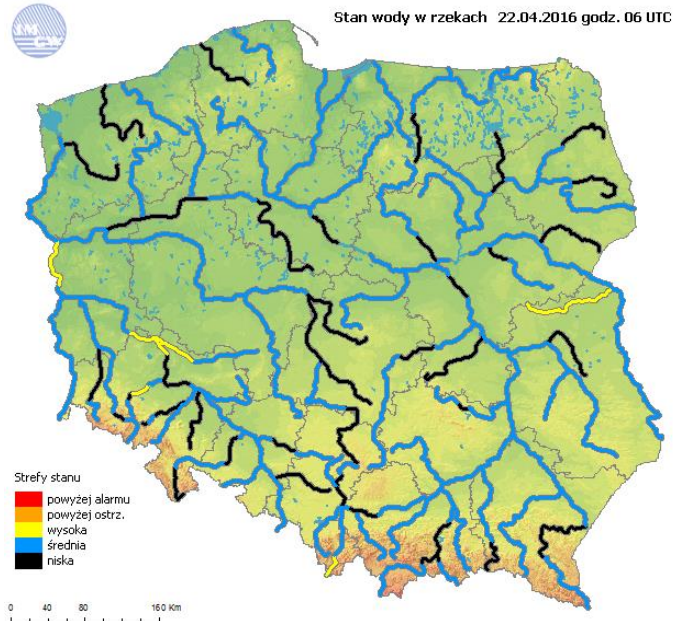

ZAGROŻENIA ŚRODOWISKA

Wyniki pomiarów zanieczyszczeń powietrza za minioną dobę [w $\mu\text{g}/\text{m}^3$] na automatycznych stacjach WIOŚ w Warszawie

DATA												
22-04-2016 < > Kalendarz Prezentuj dane												
Stacja	PM 10		NO2		CO		O3		SO2-S1		SO2-S24	
	$\mu\text{g}/\text{m}^3$	% LV	$\mu\text{g}/\text{m}^3$	% LV	$\mu\text{g}/\text{m}^3$	% LV	$\mu\text{g}/\text{m}^3$	% LV	$\mu\text{g}/\text{m}^3$	% LV	$\mu\text{g}/\text{m}^3$	% LV
Belsk-IGFPAN			9.7	4.84	610	6.1	88.9	73.78	5.7	1.63	3.5	2.79
Granica-KPN			14.2	7.08			83.7	69.46	3.2	0.91	1.7	1.35
Guty Duże			4.2	2.09			86.4	71.7	1.7	0.49	1.2	0.96
Legionowo-Zegrzyńska			37.6	18.75			86.6	71.87	5.1	1.46	1.9	1.51
Otwock-Brzozowa			56.4	28.13	495	4.95	87.6	72.7	10.2	2.91	5.8	4.62
Piastów-Pułaskiego			79.2	39.5			87.4	72.53	12	3.42	6.3	5.02
Płock-Reja	15.3	30.3	66.9	33.37	1419	14.19	67.2	55.77	6.1	1.74	2.2	1.75
Płock-Gimnazjum			38.1	19	187	1.87	75.7	62.82	6.2	1.77	2.1	1.67
Radom-Tochtermana	36.3	71.88	68.8	34.31	1284	12.84	62.2	51.62	8.5	2.43	4	3.19
Siedlce-Konarskiego	40.3	79.8	51.6	25.74	702	7.02	84.1	69.79	10.4	2.97	3.6	2.87
Warszawa-Komunikacyjna	49.5	98.02	109.5	54.61	1129	11.29						
Warszawa-Marszałkowska	31.5	62.38	88.8	44.29	965	9.65						
Warszawa-Podleśna							63.9	53.03				
Warszawa-Targówek	29.2	57.82	73.5	36.66	479	4.79	71.2	59.09	38.5	10.98	7.4	5.9
Warszawa-Ursynów	27.4	54.26	89	44.39			58.3	48.38	10.6	3.02	7.4	5.9
Żyrardów-Roosevelta	41	81.19										

Utrudnienia na drogach

Drogi krajowe

Drogi wojewódzkie

INFORMACJE HYDROLOGICZNO - METEOROLOGICZNE

Rozkład dobowej sumy opadów

Rozkład dobowej sumy opadów [mm]
(od godz. 06 UTC w dniu 21.04 do godz. 06 UTC w dniu 22.04 2016)

Stan wody na głównych rzekach Polski

Stan wody w rzekach 22.04.2016 godz. 06 UTC

Prognoza pogody na dziś

Pogoda na jutro

Zagrożenie pożarowe w lasach

Ostrzeżenia hydro/meteo

OSTRZEŻENIE Nr 23

Zjawisko: Przymrozki
Stopień zagrożenia: 1