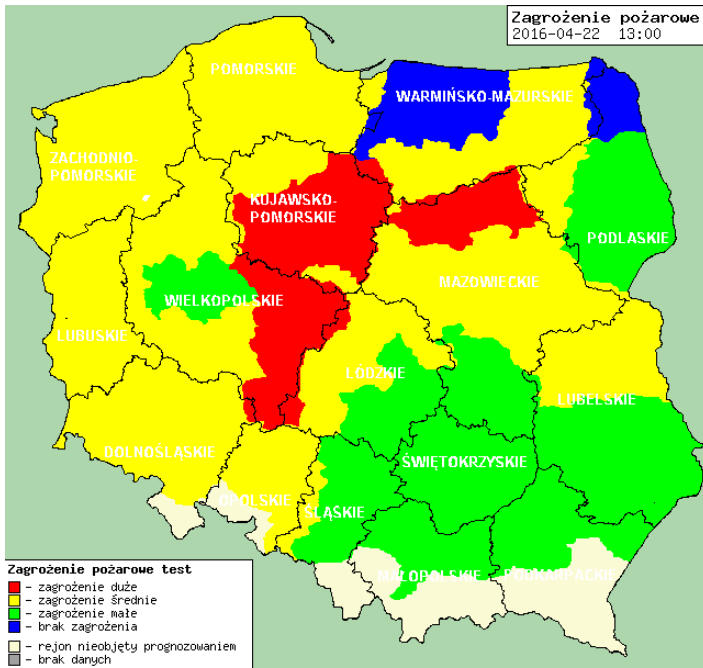

BIULETYN INFORMACYJNY NR 113/2016

za okres od 22.04.2016 r. od godz. 8.00 do 23.04.2016 r. do godz.8.00

sobota, 23.04.2016 r.

Najważniejsze zdarzenia z minionej doby

1. **Warszawa** – sprawdzenie pirotechniczne w budynkach Sądu Apelacyjnego.
2. **Ostrzeżenie METEO** – przymrozki stopień 1.
3. **Warszawa** – rz. Wisła, utonięcie n/n mężczyzny.
4. **Grodzisk Mazowiecki** – blokada DK A2.

Stan wody na głównych rzekach Polski

Stan wody w rzekach 22.04.2016 godz. 06 UTC

Prognoza pogody na dziś

Pogoda na jutro

Zagrożenie pożarowe w lasach

Ostrzeżenia hydro/meteo

OSTRZEŻENIE Nr 23

Zjawisko: Przymrozki
Stopień zagrożenia: 1

Biuro: Biuro Prognoz Meteorologicznych i Komercyjnych

Obszar: województwo mazowieckie

Ważność: od 2016-04-23 00:00:00 do 2016-04-23 07:00:00

Przebieg: Prognozuje się spadek temperatury do -2°C , przy gruncie do -5°C . Najniższa temperatura wystąpi na północy i wschodzie województwa.