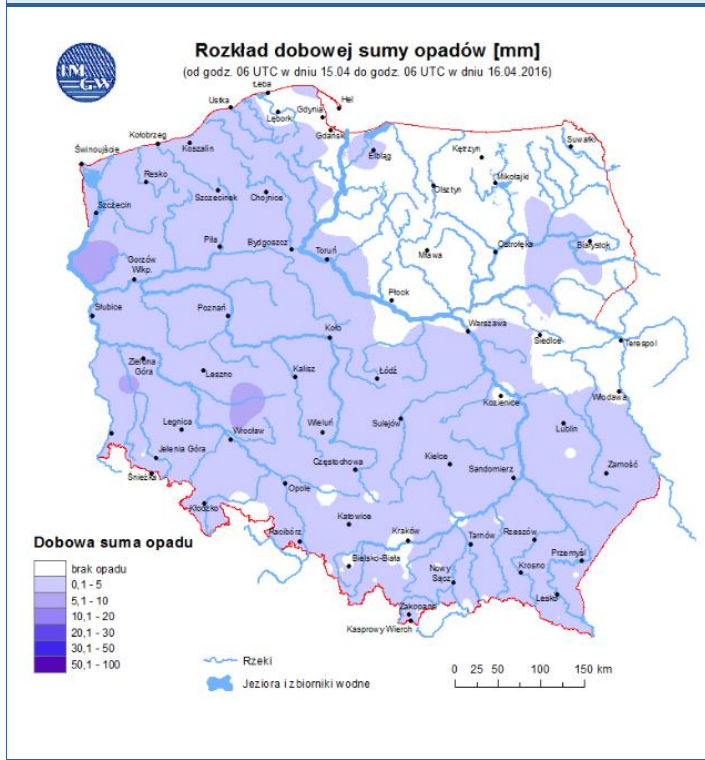

ZESTAWIENIE DANYCH STATYSTYCZNYCH za okres: 16.04 – 17.04.2016 r.

	KOMENDA STOŁECZNA POLICJI		W analizowanym okresie	Od początku roku
	1) Odnotowano wypadków	Ogółem	4	583
	2) Ofiary śmiertelne w wypadkach drogowych/ kolejowych/ lotniczych		0/0/0	28/6/0
	3) Osoby ranne w wypadkach drogowych/kolejowych/lotniczych		5/0/0	657/3/0
	4) Utonięcia /wychłodzenia		0/0	4/7
	KOMENDA WOJEWÓDZKA POLICJI		W analizowanym okresie	Od początku roku
	1) Odnotowano wypadków	Ogółem	13	505
	2) Ofiary śmiertelne w wypadkach drogowych/ kolejowych/ lotniczych		1/0/0	49/3/2
	3) Osoby ranne w wypadkach drogowych/kolejowych/lotniczych		11/0/0	620/3/0
	4) Utonięcia/wychłodzenia		0/0	4/7
	KOMENDA WOJEWÓDZKA PAŃSTWOWEJ STRAŻY POŻARNEJ		W analizowanym okresie	Od początku roku
	1) Liczba pożarów	ogółem	69	48877
	2) Ofiary śmiertelne w pożarach/zaczadzenia		0/0	14/4
	3) Osoby ranne w pożarach/zatrute CO		0/0	156/12
	NADWIŚLAŃSKI ODDZIAŁ STRAŻY GRANICZNEJ		W dniu 16.04.2016	Od początku roku
	1) Ruch graniczny: schengen/ non-schengen	ogółem	25450/10825	2562250/1231958
	2) Złożone wnioski o nadanie statusu uchodźcy		1	189
	3) Cudzoziemcy, którym odmówiono wjazdu do RP/zatrzymano		3/2	128/291

Skala jakości powietrza

	PM10 - 1h	PM10 - 24h	NO ₂ - 1h	CO - 8h	O ₃ - 1h	O ₃ - 8h	SO ₂ - 1h	SO ₂ - 24h
Bardzo dobry	0-20	0-20	0-40	0-2000	0-24	0-24	0-70	0-25
Dobry	20-60	20-60	40-120	2000-6000	24-72	24-72	70-210	25-50
Umiarkowany	60-100	60-100	120-200	6000-10000	72-120	72-120	210-350	60-100
Dostateczny	100-140	100-140	200-280	10000-140000	120-168	120-168	350-490	100-125
Zły	140-200	140-200	280-400	>140000	168-240	168-240	490-700	>125
Bardzo zły	>200	>200	>400		>240	>240	>700	

Utrudnienia na drogach

Drogi krajowe

Oddziały

Drogi wojewódzkie

INFORMACJE HYDROLOGICZNO - METEOROLOGICZNE

Rozkład dobowej sumy opadów

Stan wody na głównych rzekach Polski

Prognoza pogody na dziś