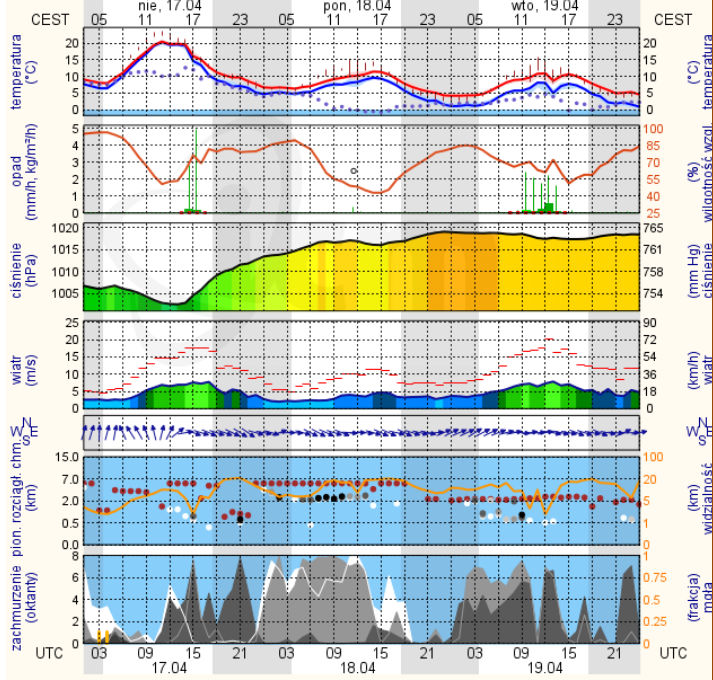

ZESTAWIENIE DANYCH STATYSTYCZNYCH za okres: 16.04 – 17.04.2016 r.

	KOMENDA STOŁECZNA POLICJI		W analizowanym okresie	Od początku roku
	1) Odnotowano wypadków	Ogółem	4	583
	2) Ofiary śmiertelne w wypadkach drogowych/ kolejowych/ lotniczych		0/0/0	28/6/0
	3) Osoby ranne w wypadkach drogowych/kolejowych/lotniczych		5/0/0	657/3/0
	4) Utonięcia /wychłodzenia		0/0	4/7
	KOMENDA WOJEWÓDZKA POLICJI		W analizowanym okresie	Od początku roku
	1) Odnotowano wypadków	Ogółem	13	505
	2) Ofiary śmiertelne w wypadkach drogowych/ kolejowych/ lotniczych		1/0/0	49/3/2
	3) Osoby ranne w wypadkach drogowych/kolejowych/lotniczych		11/0/0	620/3/0
	4) Utonięcia/wychłodzenia		0/0	4/7
	KOMENDA WOJEWÓDZKA PAŃSTWOWEJ STRAŻY POŻARNEJ		W analizowanym okresie	Od początku roku
	1) Liczba pożarów	ogółem	69	48877
	2) Ofiary śmiertelne w pożarach/zaczadzenia		0/0	14/4
	3) Osoby ranne w pożarach/zatrute CO		0/0	156/12
	NADWIŚLAŃSKI ODDZIAŁ STRAŻY GRANICZNEJ		W dniu 16.04.2016	Od początku roku
	1) Ruch graniczny: schengen/ non-schengen	ogółem	25450/10825	2562250/1231958
	2) Złożone wnioski o nadanie statusu uchodźcy		1	189
	3) Cudzoziemcy, którym odmówiono wjazdu do RP/zatrzymano		3/2	128/291

Pogoda na jutro

Zagrożenie pożarowe w lasach

Ostrzeżenia hydro/meteo

B R A K

METEOROGRAMY

dla głównych miast województwa mazowieckiego:

Warszawa

Radom

Płock

Ciechanów

Ostrołęka

wschód słońca: 05:29 CEST
zachód słońca: 19:37 CEST
21°33'E, 53°31'N
(x=258, y=382)
wysokość (min, środek, max)
90 - 95 - 122 m

meteo-um@icm.edu.pl

© 2007-2016 ICM, Uniwersytet Warszawski

Siedlce

wschód słońca: 05:28 CEST
zachód słońca: 19:32 CEST
22°16'E, 52°10'N
(x=271, y=406)
wysokość (min, środek, max)
149 - 164 - 183 m

meteo-um@icm.edu.pl

© 2007-2016 ICM, Uniwersytet Warszawski