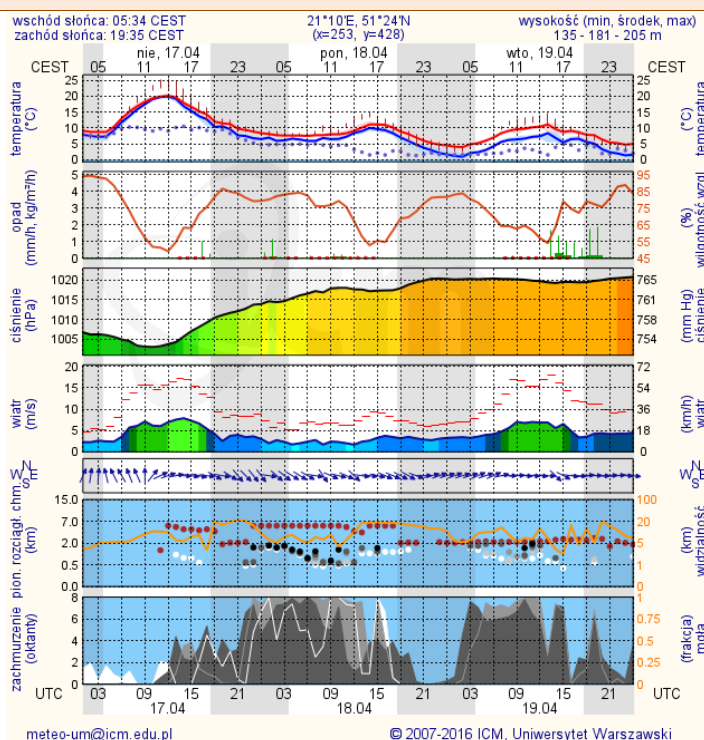

Utrudnienia na drogach

Drogi krajowe

Oddziały

Drogi wojewódzkie

INFORMACJE HYDROLOGICZNO - METEOROLOGICZNE

Rozkład dobowej sumy opadów

Stan wody na głównych rzekach Polski

Prognoza pogody na dziś

Pogoda na jutro

Zagrożenie pożarowe w lasach

Ostrzeżenia hydro/meteo

B R A K

METEOROGRAMY

dla głównych miast województwa mazowieckiego:

Warszawa

Radom

Płock

Ciechanów

Ostrołęka

wschód słońca: 05:29 CEST
zachód słońca: 19:37 CEST
21°33'E, 53°31'N
(x=258, y=382)
wysokość (min, środek, max)
90 - 95 - 122 m

meteo-um@icm.edu.pl

© 2007-2016 ICM, Uniwersytet Warszawski

Siedlce

wschód słońca: 05:28 CEST
zachód słońca: 19:32 CEST
22°16'E, 52°10'N
(x=271, y=406)
wysokość (min, środek, max)
149 - 164 - 183 m

meteo-um@icm.edu.pl

© 2007-2016 ICM, Uniwersytet Warszawski