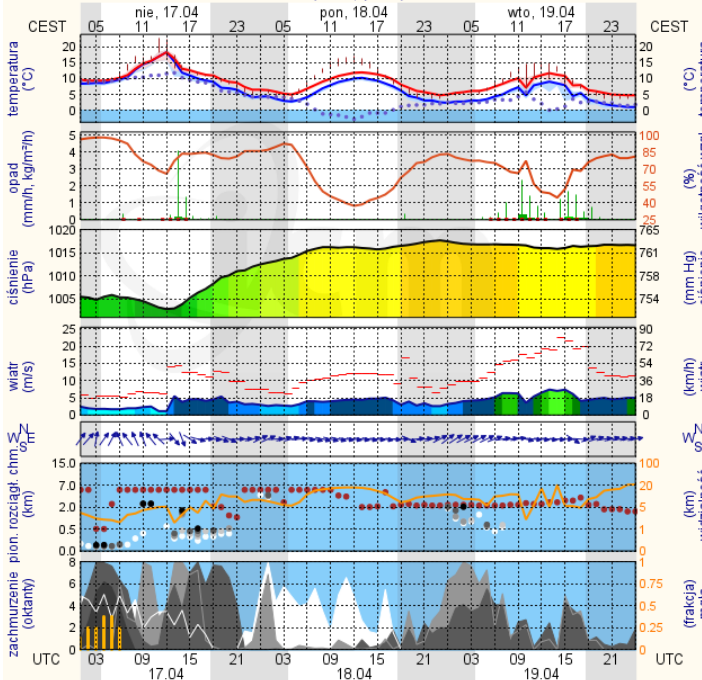

ZESTAWIENIE DANYCH STATYSTYCZNYCH za okres: 16.04 – 17.04.2016 r.

	KOMENDA STOŁECZNA POLICJI		W analizowanym okresie	Od początku roku
	1) Odnotowano wypadków	Ogółem	4	583
	2) Ofiary śmiertelne w wypadkach drogowych/ kolejowych/ lotniczych		0/0/0	28/6/0
	3) Osoby ranne w wypadkach drogowych/kolejowych/lotniczych		5/0/0	657/3/0
	4) Utonięcia /wychłodzenia		0/0	4/7
	KOMENDA WOJEWÓDZKA POLICJI		W analizowanym okresie	Od początku roku
	1) Odnotowano wypadków	Ogółem	13	505
	2) Ofiary śmiertelne w wypadkach drogowych/ kolejowych/ lotniczych		1/0/0	49/3/2
	3) Osoby ranne w wypadkach drogowych/kolejowych/lotniczych		11/0/0	620/3/0
	4) Utonięcia/wychłodzenia		0/0	4/7
	KOMENDA WOJEWÓDZKA PAŃSTWOWEJ STRAŻY POŻARNEJ		W analizowanym okresie	Od początku roku
	1) Liczba pożarów	ogółem	69	48877
	2) Ofiary śmiertelne w pożarach/zaczadzenia		0/0	14/4
	3) Osoby ranne w pożarach/zatrute CO		0/0	156/12
	NADWIŚLAŃSKI ODDZIAŁ STRAŻY GRANICZNEJ		W dniu 16.04.2016	Od początku roku
	1) Ruch graniczny: schengen/ non-schengen	ogółem	25450/10825	2562250/1231958
	2) Złożone wnioski o nadanie statusu uchodźcy		1	189
	3) Cudzoziemcy, którym odmówiono wjazdu do RP/zatrzymano		3/2	128/291

Pogoda na jutro

Zagrożenie pożarowe w lasach

Ostrzeżenia hydro/meteo

B R A K

METEOROGRAMY

dla głównych miast województwa mazowieckiego:

Warszawa

Radom

Płock

Ciechanów

Ostrołęka

wschód słońca: 05:29 CEST
zachód słońca: 19:37 CEST
21°33'E, 53°31'N
(x=258, y=382)
wysokość (min, środek, max)
90 - 95 - 122 m

meteo-um@icm.edu.pl

© 2007-2016 ICM, Uniwersytet Warszawski

Siedlce

wschód słońca: 05:28 CEST
zachód słońca: 19:32 CEST
22°16'E, 52°10'N
(x=271, y=406)
wysokość (min, środek, max)
149 - 164 - 183 m

meteo-um@icm.edu.pl

© 2007-2016 ICM, Uniwersytet Warszawski