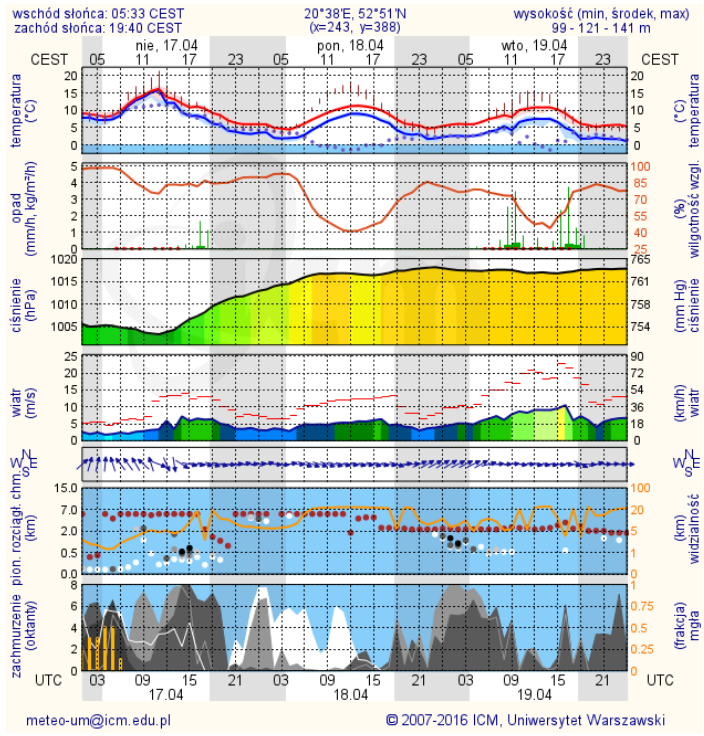

Utrudnienia na drogach

Drogi krajowe

Oddziały

Drogi wojewódzkie

INFORMACJE HYDROLOGICZNO - METEOROLOGICZNE

Rozkład dobowej sumy opadów

Stan wody na głównych rzekach Polski

Prognoza pogody na dziś

Pogoda na jutro

Zagrożenie pożarowe w lasach

Ostrzeżenia hydro/meteo

B R A K

METEOROGRAMY

dla głównych miast województwa mazowieckiego:

Warszawa

Radom

Płock

Ciechanów

Ostrołęka

wschód słońca: 05:29 CEST
zachód słońca: 19:37 CEST
21°33'E, 53°31'N
(x=258, y=382)
wysokość (min, środek, max)
90 - 95 - 122 m

meteo-um@icm.edu.pl

© 2007-2016 ICM, Uniwersytet Warszawski

Siedlce

wschód słońca: 05:28 CEST
zachód słońca: 19:32 CEST
22°16'E, 52°10'N
(x=271, y=406)
wysokość (min, środek, max)
149 - 164 - 183 m

meteo-um@icm.edu.pl

© 2007-2016 ICM, Uniwersytet Warszawski