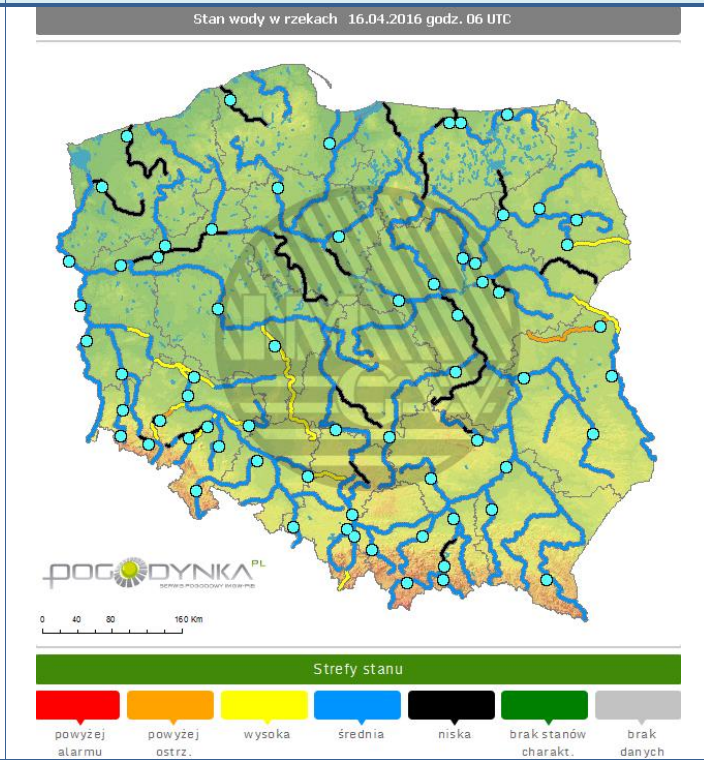

Skala jakości powietrza

	PM10 - 1h	PM10 - 24h	NO ₂ - 1h	CO - 8h	O ₃ - 1h	O ₃ - 8h	SO ₂ - 1h	SO ₂ - 24h
Bardzo dobry	0-20	0-20	0-40	0-2000	0-24	0-24	0-70	0-25
Dobry	20-60	20-60	40-120	2000-6000	24-72	24-72	70-210	25-50
Umiarkowany	60-100	60-100	120-200	6000-10000	72-120	72-120	210-350	60-100
Dostateczny	100-140	100-140	200-280	10000-140000	120-168	120-168	350-490	100-125
Zły	140-200	140-200	280-400	>140000	168-240	168-240	490-700	>125
Bardzo zły	>200	>200	>400		>240	>240	>700	

Utrudnienia na drogach

Drogi krajowe

Oddziały

Drogi wojewódzkie

INFORMACJE HYDROLOGICZNO - METEOROLOGICZNE

Rozkład dobowej sumy opadów

Stan wody na głównych rzekach Polski

Prognoza pogody na dziś

Pogoda na jutro

Zagrożenie pożarowe w lasach

Ostrzeżenia hydro/meteo

B R A K

METEOROGRAMY

dla głównych miast województwa mazowieckiego:

Warszawa

Radom

Płock

Ciechanów

Ostrołęka

wschód słońca: 05:29 CEST
zachód słońca: 19:37 CEST
21°33'E, 53°31'N
(x=258, y=382)
wysokość (min, środek, max)
90 - 95 - 122 m

meteo-um@icm.edu.pl

© 2007-2016 ICM, Uniwersytet Warszawski