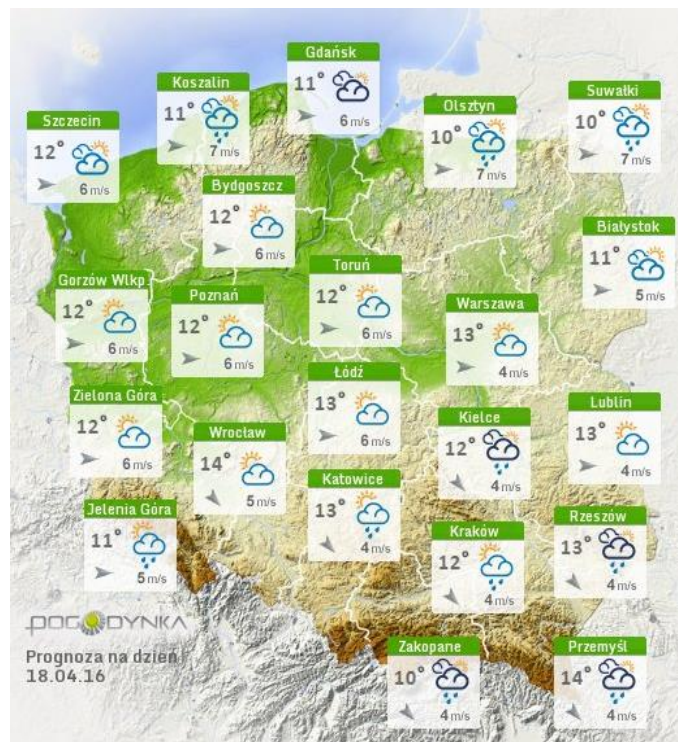

Pogoda na jutro