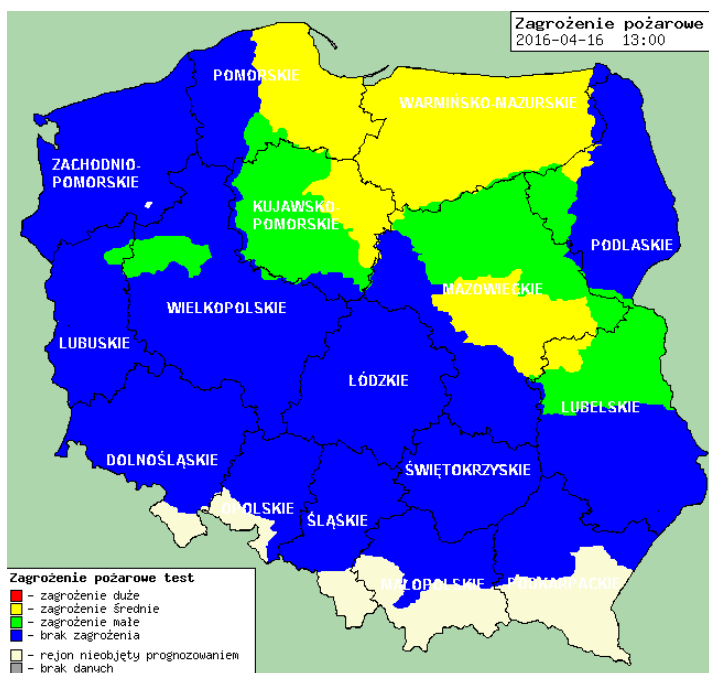

Zagrożenie pożarowe w lasach

Ostrzeżenia hydro/meteo

B R A K