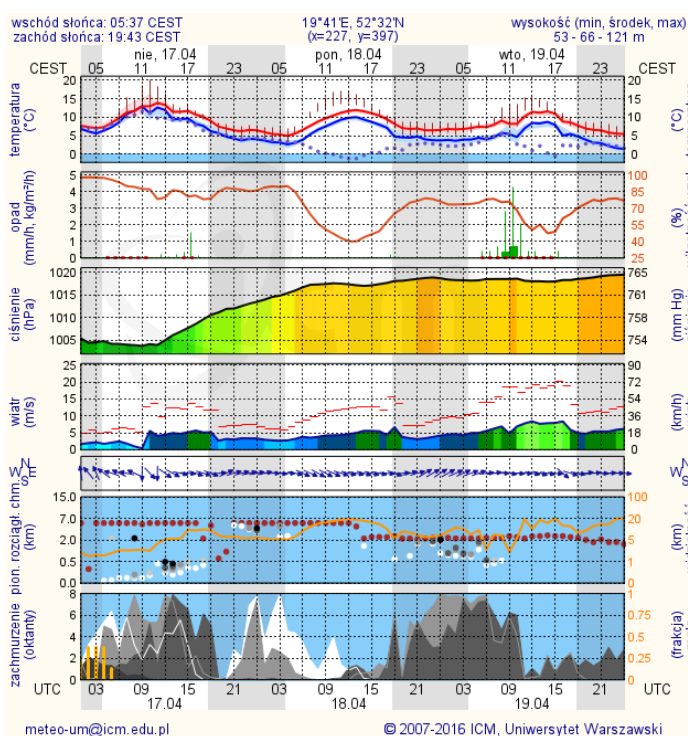

ZESTAWIENIE DANYCH STATYSTYCZNYCH za okres: 16.04 – 17.04.2016 r.

	KOMENDA STOŁECZNA POLICJI		W analizowanym okresie	Od początku roku
	1) Odnotowano wypadków	Ogółem	4	583
	2) Ofiary śmiertelne w wypadkach drogowych/ kolejowych/ lotniczych		0/0/0	28/6/0
	3) Osoby ranne w wypadkach drogowych/kolejowych/lotniczych		5/0/0	657/3/0
	4) Utonięcia /wychłodzenia		0/0	4/7
	KOMENDA WOJEWÓDZKA POLICJI		W analizowanym okresie	Od początku roku
	1) Odnotowano wypadków	Ogółem	13	505
	2) Ofiary śmiertelne w wypadkach drogowych/ kolejowych/ lotniczych		1/0/0	49/3/2
	3) Osoby ranne w wypadkach drogowych/kolejowych/lotniczych		11/0/0	620/3/0
	4) Utonięcia/wychłodzenia		0/0	4/7
	KOMENDA WOJEWÓDZKA PAŃSTWOWEJ STRAŻY POŻARNEJ		W analizowanym okresie	Od początku roku
	1) Liczba pożarów	ogółem	69	48877
	2) Ofiary śmiertelne w pożarach/zaczadzenia		0/0	14/4
	3) Osoby ranne w pożarach/zatrute CO		0/0	156/12
	NADWIŚLAŃSKI ODDZIAŁ STRAŻY GRANICZNEJ		W dniu 16.04.2016	Od początku roku
	1) Ruch graniczny: schengen/ non-schengen	ogółem	25450/10825	2562250/1231958
	2) Złożone wnioski o nadanie statusu uchodźcy		1	189
	3) Cudzoziemcy, którym odmówiono wjazdu do RP/zatrzymano		3/2	128/291

Pogoda na jutro

Zagrożenie pożarowe w lasach

Ostrzeżenia hydro/meteo

B R A K

METEOROGRAMY

dla głównych miast województwa mazowieckiego:

Warszawa

Radom

Płock

Ciechanów

Ostrołęka

wschód słońca: 05:29 CEST
zachód słońca: 19:37 CEST
21°33'E, 53°31'N
(x=258, y=382)
wysokość (min, środek, max)
90 - 95 - 122 m

meteo-um@icm.edu.pl

© 2007-2016 ICM, Uniwersytet Warszawski

Siedlce

wschód słońca: 05:28 CEST
zachód słońca: 19:32 CEST
22°16'E, 52°10'N
(x=271, y=406)
wysokość (min, środek, max)
149 - 164 - 183 m

meteo-um@icm.edu.pl

© 2007-2016 ICM, Uniwersytet Warszawski