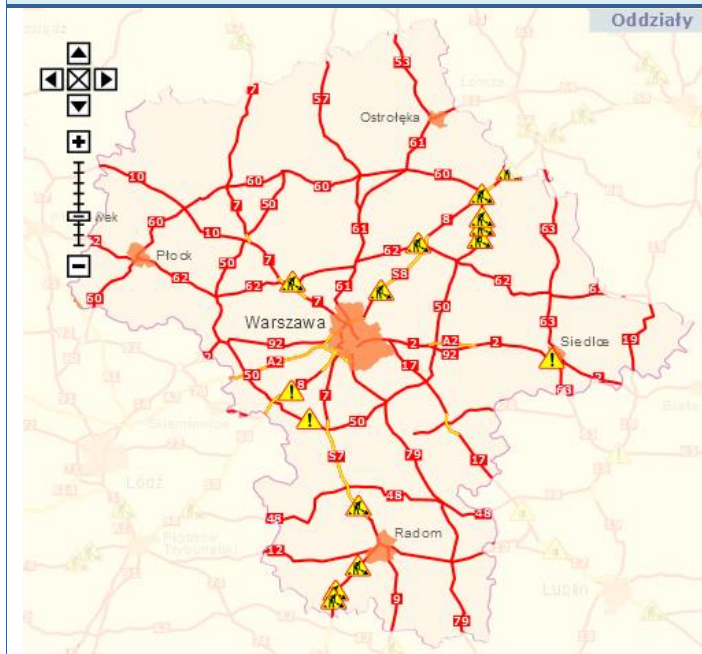

Utrudnienia na drogach

Drogi krajowe

Oddziały