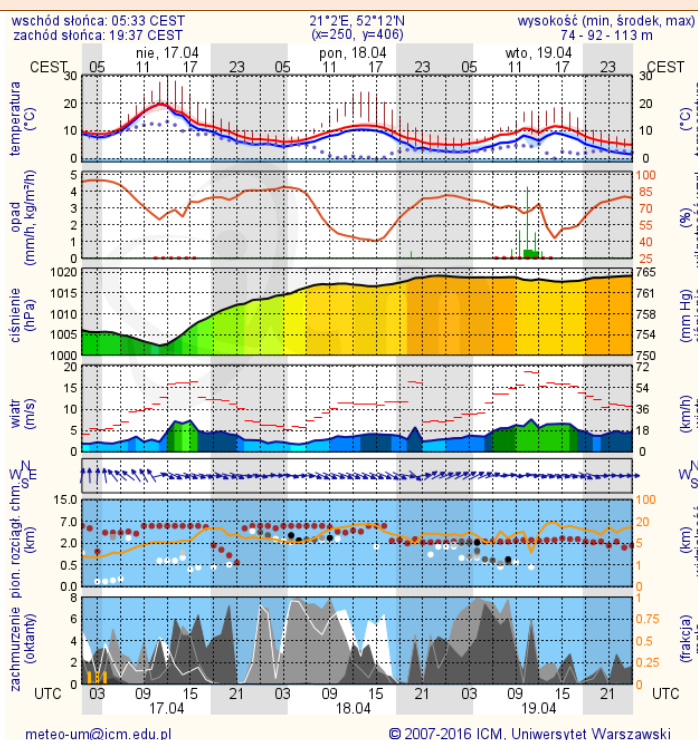

Utrudnienia na drogach

Drogi krajowe

Oddziały

Drogi wojewódzkie

INFORMACJE HYDROLOGICZNO - METEOROLOGICZNE

Rozkład dobowej sumy opadów

Stan wody na głównych rzekach Polski

Prognoza pogody na dziś

Pogoda na jutro

Zagrożenie pożarowe w lasach

Ostrzeżenia hydro/meteo

B R A K

METEOROGRAMY

dla głównych miast województwa mazowieckiego:

Warszawa

Radom

Płock

Ciechanów

Ostrołęka

wschód słońca: 05:29 CEST
zachód słońca: 19:37 CEST
21°33'E, 53°31'N
(x=258, y=382)
wysokość (min, środek, max)
90 - 95 - 122 m

meteo-um@icm.edu.pl

© 2007-2016 ICM, Uniwersytet Warszawski

Siedlce

wschód słońca: 05:28 CEST
zachód słońca: 19:32 CEST
22°16'E, 52°10'N
(x=271, y=406)
wysokość (min, środek, max)
149 - 164 - 183 m

meteo-um@icm.edu.pl

© 2007-2016 ICM, Uniwersytet Warszawski