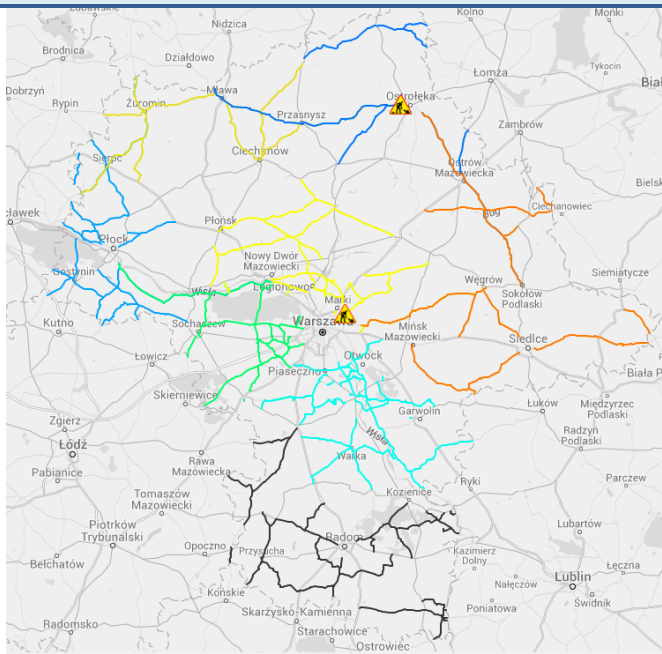

Drogi wojewódzkie