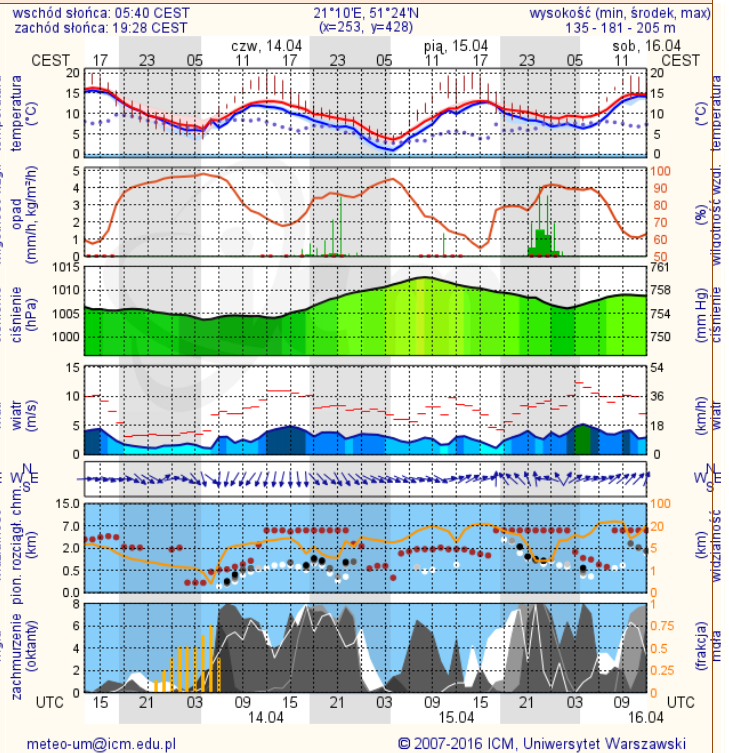

METEOROGRAMY

dla głównych miast województwa mazowieckiego:

Warszawa

Radom

Płock

Ciechanów