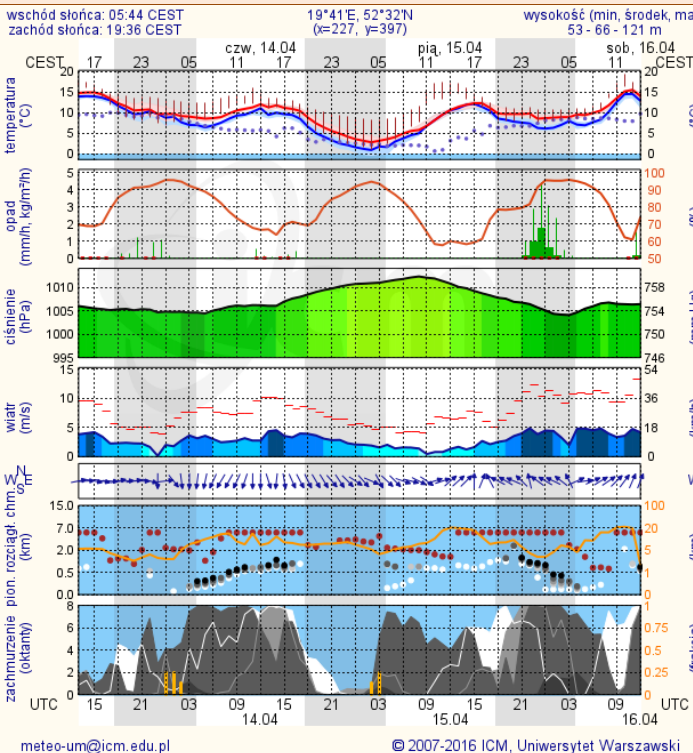

METEOROGRAMY

dla głównych miast województwa mazowieckiego:

Warszawa

Radom

Płock

Ciechanów