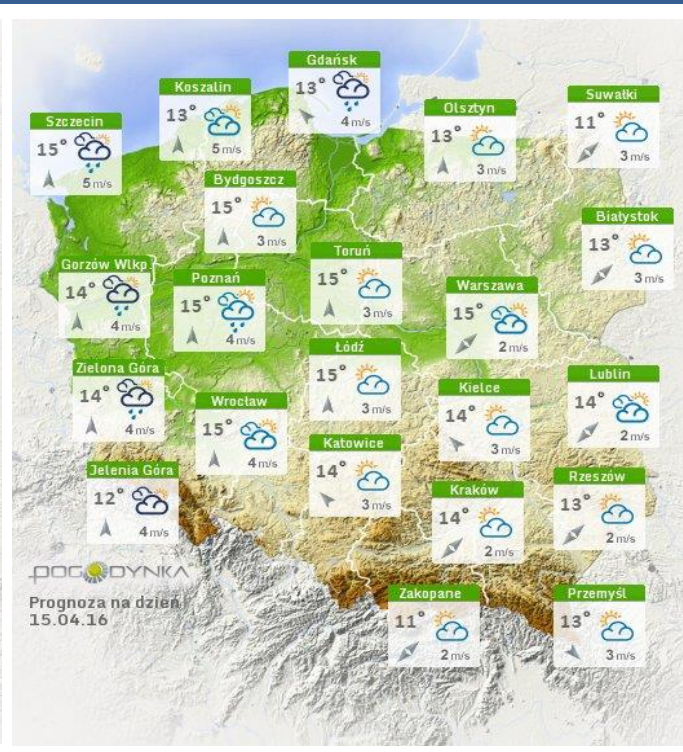

Pogoda na jutro