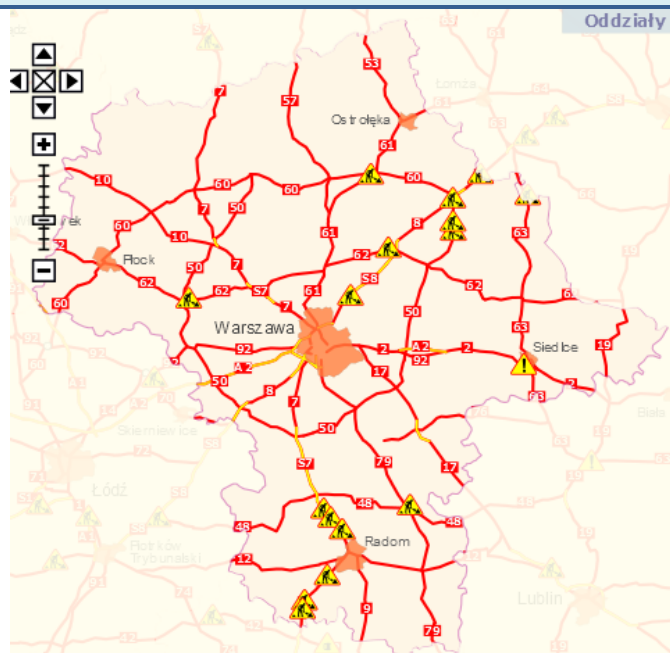

Utrudnienia na drogach

Drogi krajowe