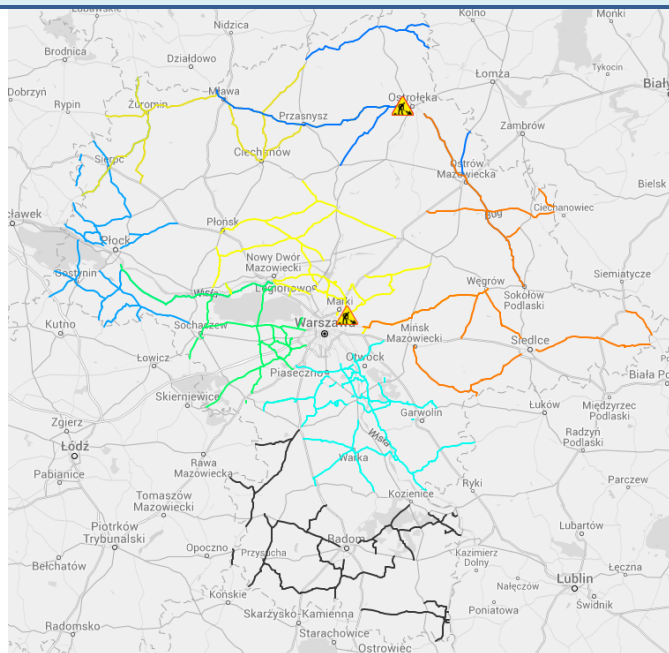

### Wyniki pomiarów zanieczyszczeń powietrza za minioną dobę [w µg/m<sup>3</sup>] na automatycznych stacjach WIOŚ w Warszawie

Stacja	PM10		NO2		CO		O3		SO2-S1		SO2-S24	
	µg/m <sup>3</sup>	% LV	µg/m <sup>3</sup>	% LV	µg/m <sup>3</sup>	% LV	µg/m <sup>3</sup>	% LV	µg/m <sup>3</sup>	% LV	µg/m <sup>3</sup>	% LV
Belsk-IGFPAN			13.2	6.58	493	4.93	92.1	76.43	4.6	1.31	3.7	2.95
Granica-KPN			18.5	9.23			75.5	62.66	1.5	0.43	0.9	0.72
Guty Duże			11.5	5.74			61.6	51.12	2.1	0.6	1.2	0.96
Legionowo-Ze grzyńska			52.1	25.99			74.3	61.66	3.3	0.94	1.3	1.04
Otwock-Brzozowa			67.9	33.87	1038	10.38	71.1	59	12.6	3.59	8.7	6.93
Piastów-Pułaskiego			86.3	43.04			71.6	59.42	9.5	2.71	7	5.58
Płock-Reja	40.8	80.79	46.3	23.09	1544	15.44	61.4	50.95	4.7	1.34	1.7	1.35
Płock-Gimnazjum			27.5	13.72	563	5.63	66.9	55.52	7.1	2.03	4.6	3.67
Radom-Tochtermana	61.8	122.38	85.2	42.49	1592	15.92	66.9	55.52	8	2.28	3.3	2.63
Siedlce-Konarskiego	72.1	142.77	64.9	32.37	1000	10	50.6	41.99	4.5	1.28	2.1	1.67
Warszawa-Komunikacyjna	89.3	176.83	154.1	76.86	1693	16.93						
Warszawa-Marszałkowska	73.2	144.95	114.1	56.91	1103	11.03						
Warszawa-Podleśna							49.1	40.75				
Warszawa-Targówek	65.9	130.5	95.4	47.58	748	7.48	52.2	43.32	18	5.14	3.4	2.71
Warszawa-Ursynów	68.1	134.85					52.4	43.49	12.9	3.68	8.1	6.45
Żyrardów-Roosevelta	65.1	128.91										

### Skala jakości powietrza

	PM10 - 1h	PM10 - 24h	NO <sub>2</sub> - 1h	CO - 8h	O <sub>3</sub> - 1h	O <sub>3</sub> - 8h	SO <sub>2</sub> - 1h	SO <sub>2</sub> - 24h
<b>Bardzo dobry</b>	0-20	0-20	0-40	0-2000	0-24	0-24	0-70	0-25
<b>Dobry</b>	20-60	20-60	40-120	2000-6000	24-72	24-72	70-210	25-60
<b>Umiarkowany</b>	60-100	60-100	120-200	6000-10000	72-120	72-120	210-350	60-100
<b>Dostateczny</b>	100-140	100-140	200-280	10000-14000	120-168	120-168	350-490	100-125
<b>Zły</b>	140-200	140-200	280-400	>14000	168-240	168-240	490-700	>125
<b>Bardzo zły</b>	>200	>200	>400		>240	>240	>700	

## Drogi krajowe

## Drogi wojewódzkie