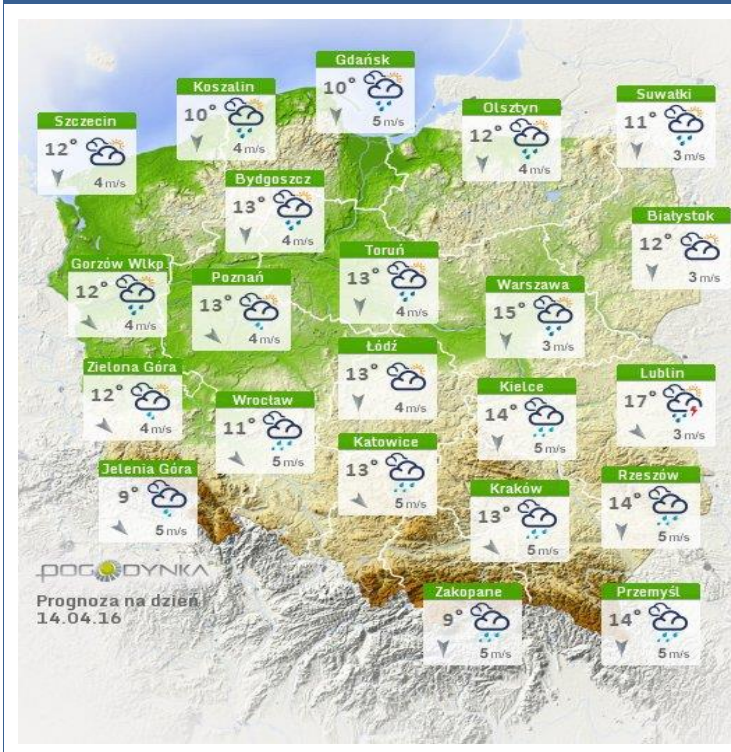

Prognoza pogody na dziś