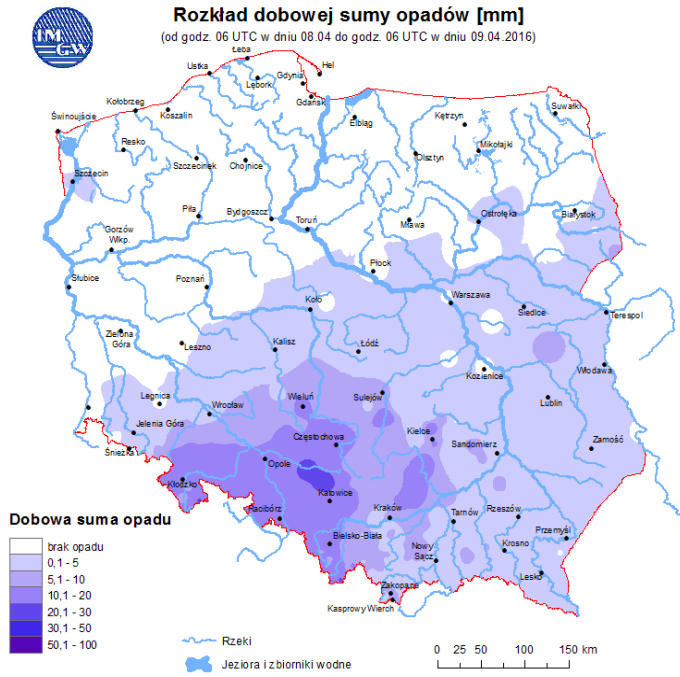

INFORMACJE HYDROLOGICZNO - METEOROLOGICZNE

Rozkład dobowej sumy opadów

Stan wody na głównych rzekach Polski