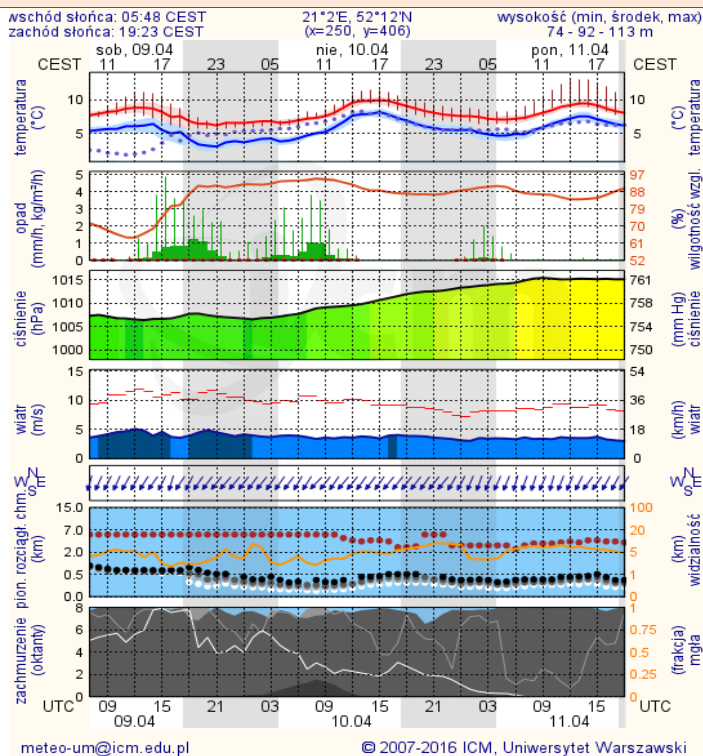

ZESTAWIENIE DANYCH STATYSTYCZNYCH za okres: 09.04 – 10.04.2016 r.

	KOMENDA STOŁECZNA POLICJI		W analizowanym okresie	Od początku roku
	1) Odnotowano wypadków	Ogółem	8	545
	2) Ofiary śmiertelne w wypadkach drogowych/ kolejowych/ lotniczych		0/0/0	26/6/0
	3) Osoby ranne w wypadkach drogowych/kolejowych/lotniczych		9/0/0	615/3/0
	4) Utonięcia /wychłodzenia		0/0	3/7
	KOMENDA WOJEWÓDZKA POLICJI		W analizowanym okresie	Od początku roku
	1) Odnotowano wypadków	Ogółem	2	470
	2) Ofiary śmiertelne w wypadkach drogowych/ kolejowych/ lotniczych		0/0/0	48/3/2
	3) Osoby ranne w wypadkach drogowych/kolejowych/lotniczych		4/0/0	580/3/0
	4) Utonięcia/wychłodzenia		0/0	3/7
	KOMENDA WOJEWÓDZKA PAŃSTWOWEJ STRAŻY POŻARNEJ		W analizowanym okresie	Od początku roku
	1) Liczba pożarów	ogółem	111	48522
	2) Ofiary śmiertelne w pożarach/zaczadzenia		0/0	13/4
	3) Osoby ranne w pożarach/zatrute CO		2/0	149/12
	NADWIŚLAŃSKI ODDZIAŁ STRAŻY GRANICZNEJ		W dniu 09.04.2016	Od początku roku
	1) Ruch graniczny: schengen/ non-schengen	ogółem	24025/10900	2380292/1132245
	2) Złożone wnioski o nadanie statusu uchodźcy		0	177
	3) Cudzoziemcy, którym odmówiono wjazdu do RP/zatrzymano		0/4	116/269

Utrudnienia na drogach

Drogi krajowe

Drogi wojewódzkie

INFORMACJE HYDROLOGICZNO - METEOROLOGICZNE

Rozkład dobowej sumy opadów

Stan wody na głównych rzekach Polski

Prognoza pogody na dziś

Pogoda na jutro

Zagrożenie pożarowe w lasach

Ostrzeżenia hydro/meteo

B R A K

METEOROGRAMY

dla głównych miast województwa mazowieckiego:

Warszawa

Radom