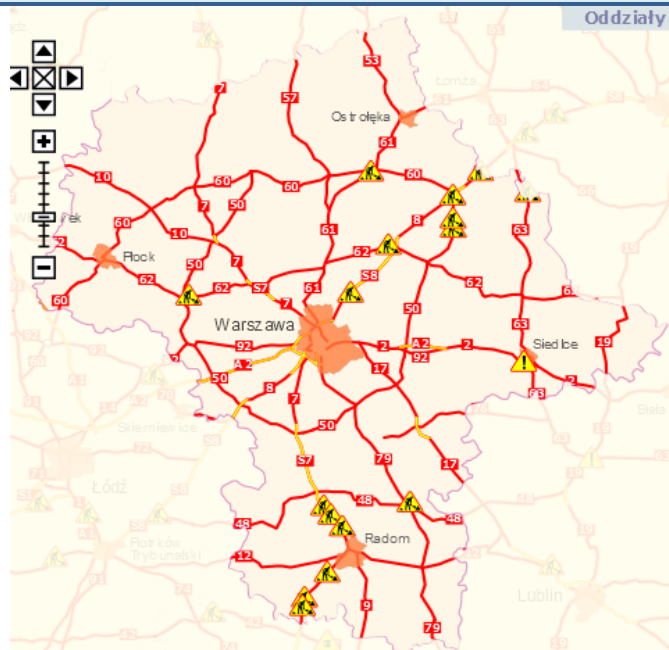

Skala jakości powietrza

	PM10 - 1h	PM10 - 24h	NO₂ - 1h	CO - 8h	O₃ - 1h	O₃ - 8h	SO₂ - 1h	SO₂ - 24h
Bardzo dobry	0-20	0-20	0-40	0-2000	0-24	0-24	0-70	0-25
Dobry	20-60	20-60	40-120	2000-6000	24-72	24-72	70-210	25-60
Umiarkowany	60-100	60-100	120-200	6000-10000	72-120	72-120	210-350	60-100
Dostateczny	100-140	100-140	200-280	10000-14000	120-168	120-168	350-490	100-125
Zły	140-200	140-200	280-400	14000	168-240	168-240	490-700	125
Bardzo zły	>200	>200	>400	>14000	>240	>240	>700	>125

Utrudnienia na drogach

Drogi krajowe