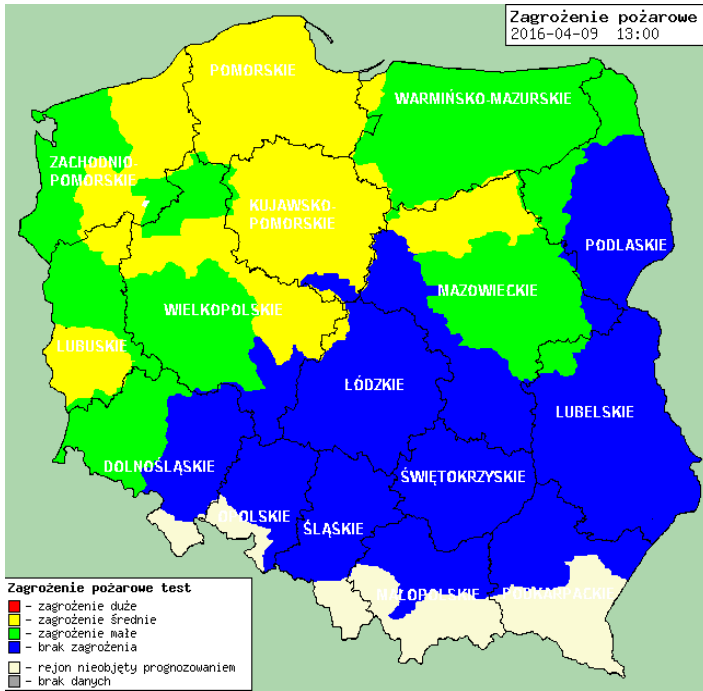

Zagrożenie pożarowe w lasach

Ostrzeżenia hydro/meteo