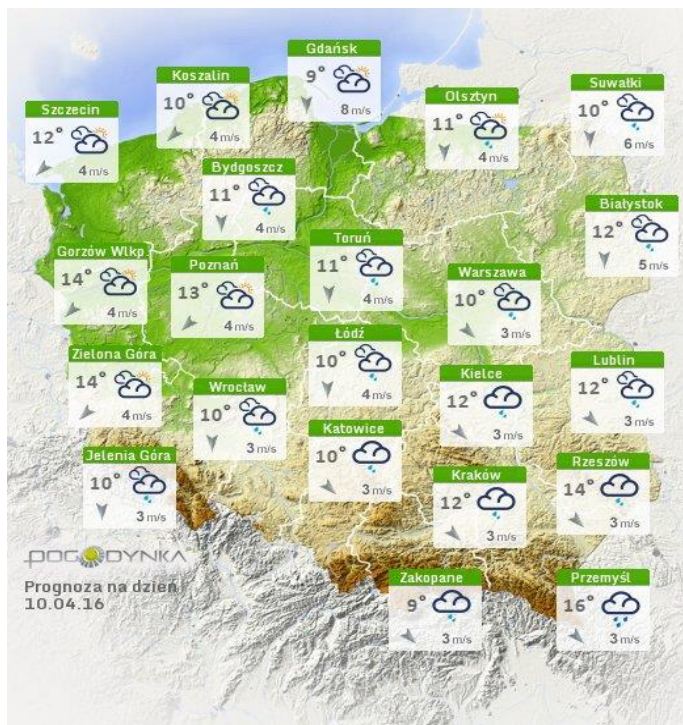

BIULETYN INFORMACYJNY NR 100/2016

za okres od 09.04.2016 r. od godz. 8.00 do 10.04.2016 r. do godz.8.00

niedziela, 10.04.2016 r.

Najważniejsze zdarzenia z minionej doby

1. Wsola (pow. radomski) – wypadek na DK 7, ranne zostały 3 osoby.

Skala jakości powietrza

	PM10 - 1h	PM10 - 24h	NO ₂ - 1h	CO - 8h	O ₃ - 1h	O ₃ - 8h	SO ₂ - 1h	SO ₂ - 24h
Bardzo dobry	0-20	0-20	0-40	0-2000	0-24	0-24	0-70	0-25
Dobry	20-60	20-60	40-120	2000-6000	24-72	24-72	70-210	25-60
Umiarkowany	60-100	60-100	120-200	6000-10000	72-120	72-120	210-350	60-100
Dostateczny	100-140	100-140	200-280	10000-14000	120-168	120-168	350-490	100-125
Zły	140-200	140-200	280-400	14000	168-240	168-240	490-700	125
Bardzo zły	>200	>200	>400	>14000	>240	>240	>700	>125

Utrudnienia na drogach

Drogi krajowe

Drogi wojewódzkie

INFORMACJE HYDROLOGICZNO - METEOROLOGICZNE

Rozkład dobowej sumy opadów

Stan wody na głównych rzekach Polski

Prognoza pogody na dziś

Pogoda na jutro