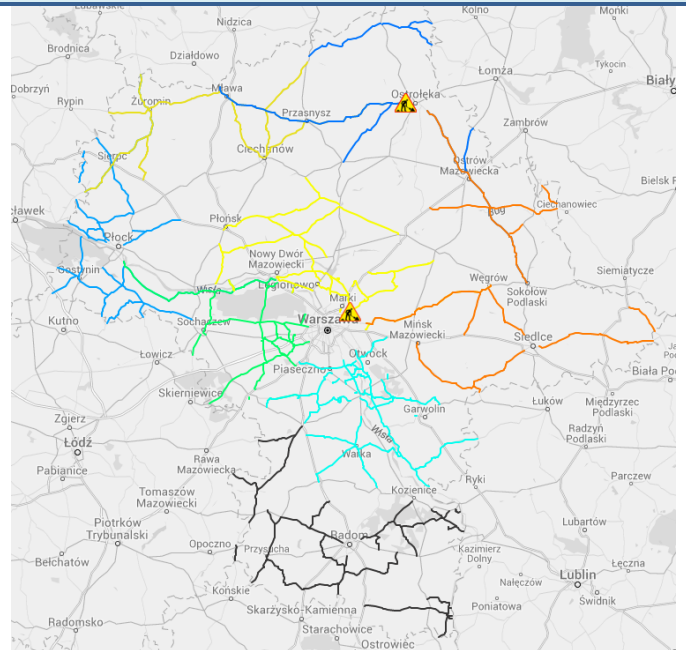

Drogi wojewódzkie