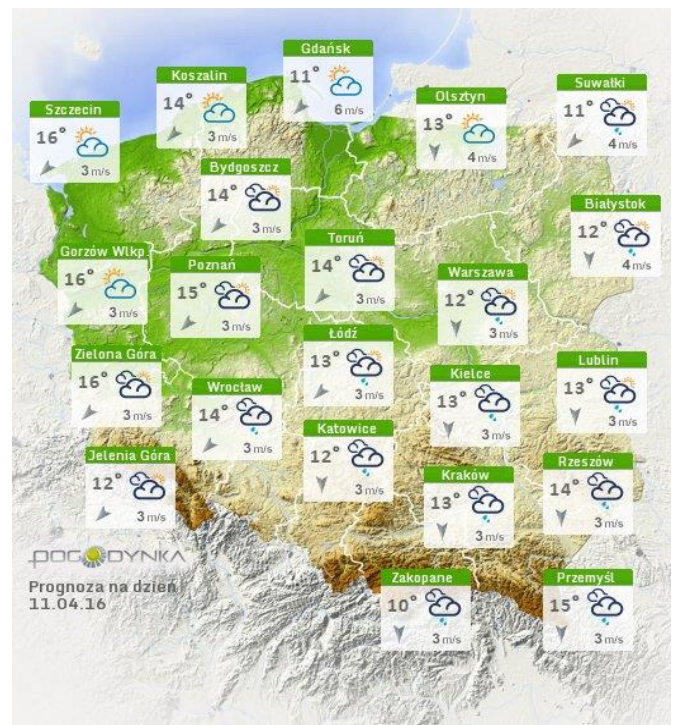

BIULETYN INFORMACYJNY NR 100/2016

za okres od 09.04.2016 r. od godz. 8.00 do 10.04.2016 r. do godz.8.00

niedziela, 10.04.2016 r.

Najważniejsze zdarzenia z minionej doby

1. Wsola (pow. radomski) – wypadek na DK 7, ranne zostały 3 osoby.

ZESTAWIENIE DANYCH STATYSTYCZNYCH za okres: 09.04 – 10.04.2016 r.

	KOMENDA STOŁECZNA POLICJI		W analizowanym okresie	Od początku roku
	1) Odnotowano wypadków	Ogółem	8	545
	2) Ofiary śmiertelne w wypadkach drogowych/ kolejowych/ lotniczych		0/0/0	26/6/0
	3) Osoby ranne w wypadkach drogowych/kolejowych/lotniczych		9/0/0	615/3/0
	4) Utonięcia /wychłodzenia		0/0	3/7
	KOMENDA WOJEWÓDZKA POLICJI		W analizowanym okresie	Od początku roku
	1) Odnotowano wypadków	Ogółem	2	470
	2) Ofiary śmiertelne w wypadkach drogowych/ kolejowych/ lotniczych		0/0/0	48/3/2
	3) Osoby ranne w wypadkach drogowych/kolejowych/lotniczych		4/0/0	580/3/0
	4) Utonięcia/wychłodzenia		0/0	3/7
	KOMENDA WOJEWÓDZKA PAŃSTWOWEJ STRAŻY POŻARNEJ		W analizowanym okresie	Od początku roku
	1) Liczba pożarów	ogółem	111	48522
	2) Ofiary śmiertelne w pożarach/zaczadzenia		0/0	13/4
	3) Osoby ranne w pożarach/zatrute CO		2/0	149/12
	NADWIŚLAŃSKI ODDZIAŁ STRAŻY GRANICZNEJ		W dniu 09.04.2016	Od początku roku
	1) Ruch graniczny: schengen/ non-schengen	ogółem	24025/10900	2380292/1132245
	2) Złożone wnioski o nadanie statusu uchodźcy		0	177
	3) Cudzoziemcy, którym odmówiono wjazdu do RP/zatrzymano		0/4	116/269

Utrudnienia na drogach

Drogi krajowe

Drogi wojewódzkie

INFORMACJE HYDROLOGICZNO - METEOROLOGICZNE

Rozkład dobowej sumy opadów

Stan wody na głównych rzekach Polski

Prognoza pogody na dziś

Pogoda na jutro