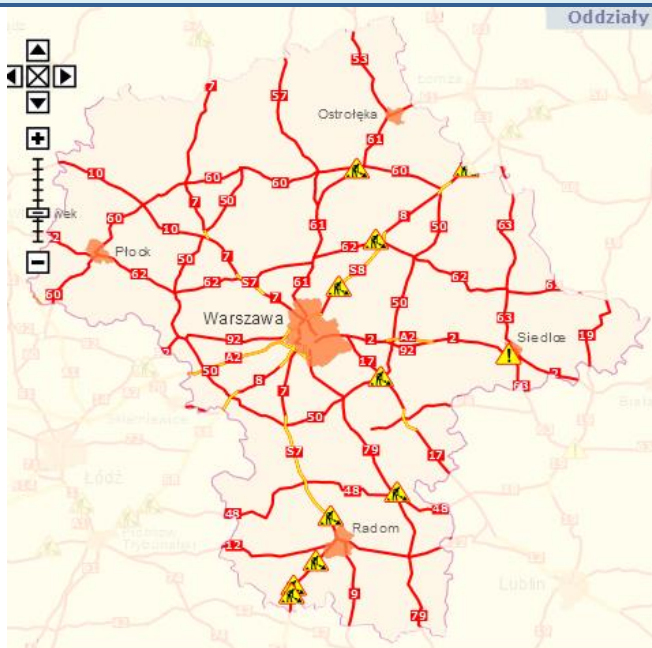

Skala jakości powietrza

	PM10 - 1h	PM10 - 24h	NO₂ - 1h	CO - 8h	O₃ - 1h	O₃ - 8h	SO₂ - 1h	SO₂ - 24h
Bardzo dobry	0-20	0-20	0-40	0-2000	0-24	0-24	0-70	0-25
Dobry	20-60	20-60	40-120	2000-6000	24-72	24-72	70-210	25-50
Umiarkowany	60-100	60-100	120-200	6000-10000	72-120	72-120	210-350	60-100
Dostateczny	100-140	100-140	200-280	10000-140000	120-168	120-168	350-490	100-125
Zły	140-200	140-200	280-400	>14000	168-240	168-240	490-700	>125
Bardzo zły	>200	>200	>400		>240	>240	>700	

Utrudnienia na drogach

Drogi krajowe

Oddziały