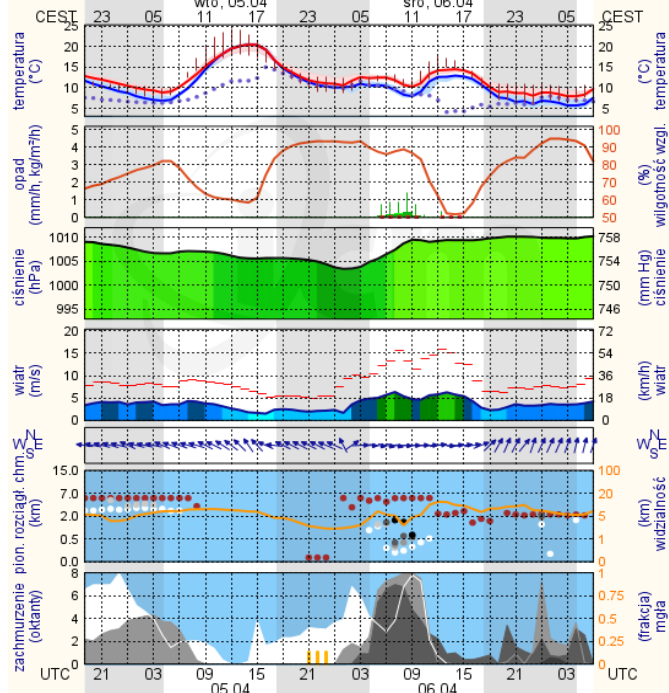

Prognoza pogody na dziś

Pogoda na jutro

Zagrożenie pożarowe w lasach

Ostrzeżenia hydro/meteo

B R A K

METEOROGRAMY

dla głównych miast województwa mazowieckiego:

Warszawa

Radom

wschód słońca: 05:59 CEST
zachód słońca: 19:16 CEST

wschód słońca: 06:00 CEST
zachód słońca: 19:15 CEST

meteo-um@icm.edu.pl

© 2007-2016 ICM, Uniwersytet Warszawski

meteo-um@icm.edu.pl

© 2007-2016 ICM, Uniwersytet Warszawski

WOJEWÓDZKIE CENTRUM ZARZĄDZANIA KRYZYSOWEGO

Plac Bankowy 3/5, 00-950 Warszawa, tel.: (22) 595-13-00; 595-13-01; 987; fax.: (22) 620-19-40; 695-63-53;

www.mazowieckie.pl

Płock

wschód słońca: 06:04 CEST 19°41'E, 52°32'N wysokość (min, środek, max)
zachód słońca: 19:22 CEST (x=227, y=397) 53 - 66 - 121 m

meteo-um@icm.edu.pl

© 2007-2016 ICM, Uniwersytet Warszawski

Ciechanów

wschód słońca: 06:00 CEST 20°38'E, 52°51'N wysokość (min, środek, max)
zachód słońca: 19:19 CEST (x=243, y=388) 99 - 121 - 141 m

meteo-um@icm.edu.pl