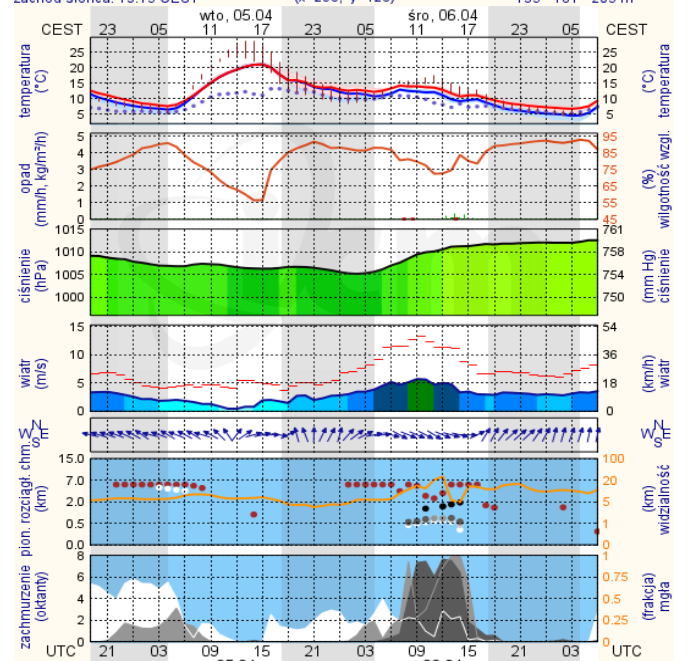

Utrudnienia na drogach

Drogi krajowe

Oddziały

Drogi wojewódzkie

INFORMACJE HYDROLOGICZNO - METEOROLOGICZNE

Rozkład dobowej sumy opadów

Stan wody na głównych rzekach Polski

Stan wody w rzekach 04.04.2016 godz. 06 UTC

Prognoza pogody na dziś

Pogoda na jutro

Zagrożenie pożarowe w lasach

Ostrzeżenia hydro/meteo

B R A K

METEOROGRAMY

dla głównych miast województwa mazowieckiego:

Warszawa

Radom

wschód słońca: 05:59 CEST
zachód słońca: 19:16 CEST

wschód słońca: 06:00 CEST
zachód słońca: 19:15 CEST

meteo-um@icm.edu.pl

© 2007-2016 ICM, Uniwersytet Warszawski

meteo-um@icm.edu.pl

© 2007-2016 ICM, Uniwersytet Warszawski

WOJEWÓDZKIE CENTRUM ZARZĄDZANIA KRYZYSOWEGO

Plac Bankowy 3/5, 00-950 Warszawa, tel.: (22) 595-13-00; 595-13-01; 987; fax.: (22) 620-19-40; 695-63-53;

www.mazowieckie.pl

Płock

wschód słońca: 06:04 CEST 19°41'E, 52°32'N wysokość (min, środek, max)
zachód słońca: 19:22 CEST (x=227, y=397) 53 - 66 - 121 m