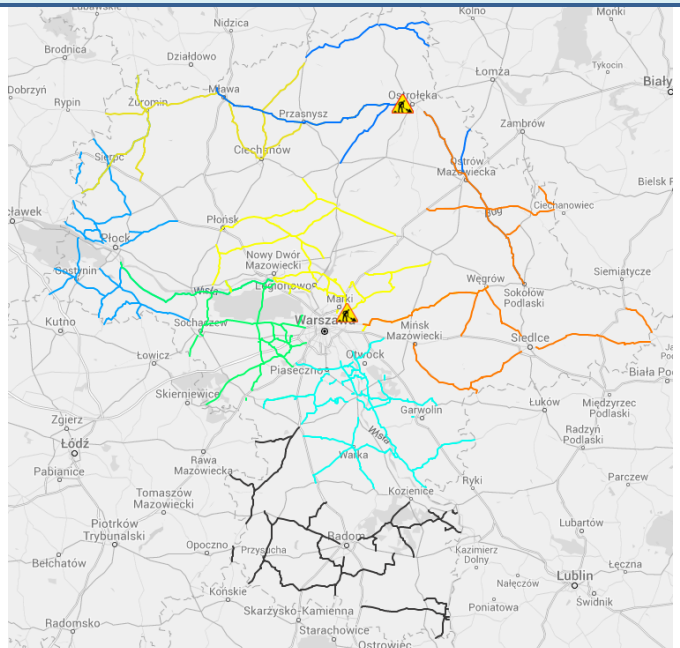

ZAGROŻENIA ŚRODOWISKA

Wyniki pomiarów zanieczyszczeń powietrza za minioną dobę [w $\mu\text{g}/\text{m}^3$] na automatycznych stacjach WIOŚ w Warszawie

DATA 04-04-2016 < > Kalendarz Prezentuj dane													
Stacja	PM10		NO2		CO		O3		SO2-S1		SO2-S24		
	$\mu\text{g}/\text{m}^3$	% LV	$\mu\text{g}/\text{m}^3$	% LV	$\mu\text{g}/\text{m}^3$	% LV	$\mu\text{g}/\text{m}^3$	% LV	$\mu\text{g}/\text{m}^3$	% LV	$\mu\text{g}/\text{m}^3$	% LV	
Belsk-IGFPAN													
Granica-KPN			28.6	14.26				92.4	76.68	8.5	2.43	4	3.19
Guty Duże			11.3	5.64				106.8	88.63	7.6	2.17	4.8	3.82
Legionowo-Ze grzyńska			21.6	10.77				115.7	96.02	11.1	3.17	5.7	4.54
Otwock-Brzozowa			86.4	43.09	848	8.48	108.7	90.21	30.8	8.79	12	9.56	
Piastów-Pułaskiego			60.9	30.37			105.5	87.55	22.7	6.48	14	11.16	
Płock-Reja	30	59.41	47.2	23.54	1301	13.01	74.5	61.83	8.5	2.43	5.9	4.7	
Płock-Gimnazjum			46.8	23.34	367	3.67	83.7	69.46	10	2.85	7.2	5.74	
Radom-Tochtermana	47.9	94.85	56	27.93	1164	11.64	69.8	57.93	16.5	4.71	8.3	6.61	
Siedlce-Konarskiego	36.9	73.07	48	23.94	565	5.65	100.2	83.15	9.4	2.68	5.3	4.22	
Warszawa-Komunikacyjna	43.6	86.34	94.8	47.26	1134	11.34							
Warszawa-Marszałkowska	58.7	116.24	127.2	63.44	906	9.06							
Warszawa-Podlesna							65.1	54.02					
Warszawa-Targówek	10.7	21.19	71.5	35.66	828	8.28	97	80.5	16.4	4.68	8.5	6.77	
Warszawa-Ursynów	42.7	84.55	47.2	23.54			70.8	58.76	43.9	12.52	21.3	16.97	
Żyrardów-Roosevelta	35.1	69.5											

Utrudnienia na drogach

Drogi krajowe

Oddziały

Drogi wojewódzkie

INFORMACJE HYDROLOGICZNO - METEOROLOGICZNE

Rozkład dobowej sumy opadów

Stan wody na głównych rzekach Polski

Stan wody w rzekach 04.04.2016 godz. 06 UTC