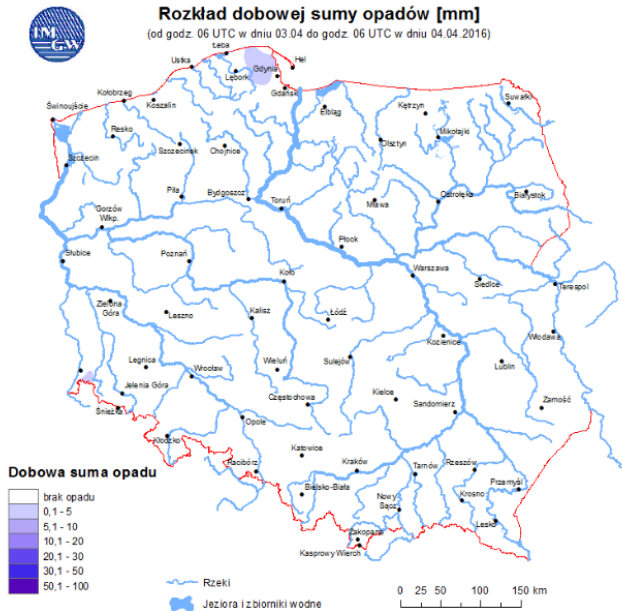

Skala jakości powietrza

	PM10 - 1h	PM10 - 24h	NO ₂ - 1h	CO - 8h	O ₃ - 1h	O ₃ - 8h	SO ₂ - 1h	SO ₂ - 24h
Bardzo dobry	0-20	0-20	0-40	0-2000	0-24	0-24	0-70	0-25
Dobry	20-60	20-60	40-120	2000-6000	24-72	24-72	70-210	25-50
Umiarkowany	60-100	60-100	120-200	6000-10000	72-120	72-120	210-350	60-100
Dostateczny	100-140	100-140	200-280	10000-140000	120-168	120-168	350-490	100-125
Zły	140-200	140-200	280-400	>14000	168-240	168-240	490-700	>125
Bardzo zły	>200	>200	>400		>240	>240	>700	

Utrudnienia na drogach

Drogi krajowe

Oddziały

Drogi wojewódzkie

INFORMACJE HYDROLOGICZNO - METEOROLOGICZNE

Rozkład dobowej sumy opadów

Stan wody na głównych rzekach Polski

Stan wody w rzekach 04.04.2016 godz. 06 UTC

Prognoza pogody na dziś

Pogoda na jutro

Zagrożenie pożarowe w lasach

Ostrzeżenia hydro/meteo

B R A K

METEOROGRAMY

dla głównych miast województwa mazowieckiego:

Warszawa