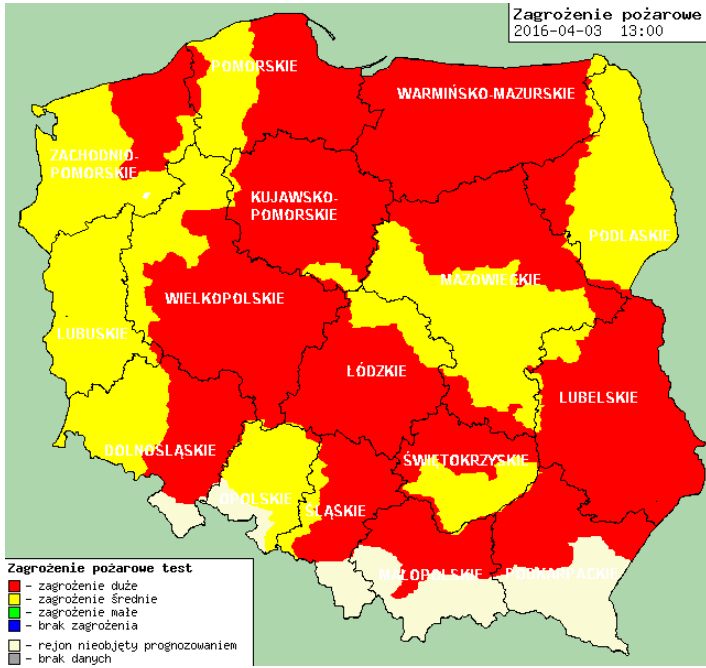

Zagrożenie pożarowe w lasach

Ostrzeżenia hydro/meteo