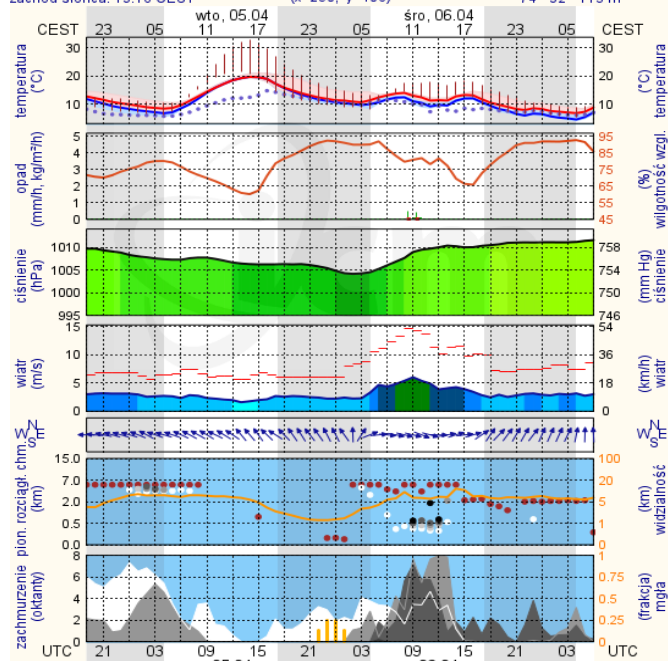

Utrudnienia na drogach

Drogi krajowe

Oddziały

Drogi wojewódzkie

INFORMACJE HYDROLOGICZNO - METEOROLOGICZNE

Rozkład dobowej sumy opadów

Stan wody na głównych rzekach Polski

Stan wody w rzekach 04.04.2016 godz. 06 UTC

Prognoza pogody na dziś

Pogoda na jutro

Zagrożenie pożarowe w lasach

Ostrzeżenia hydro/meteo

B R A K

METEOROGRAMY

dla głównych miast województwa mazowieckiego:

Warszawa

Radom

wschód słońca: 05:59 CEST
zachód słońca: 19:16 CEST

wschód słońca: 06:00 CEST
zachód słońca: 19:15 CEST

meteo-um@icm.edu.pl

© 2007-2016 ICM, Uniwersytet Warszawski

meteo-um@icm.edu.pl

© 2007-2016 ICM, Uniwersytet Warszawski

WOJEWÓDZKIE CENTRUM ZARZĄDZANIA KRYZYSOWEGO

Plac Bankowy 3/5, 00-950 Warszawa, tel.: (22) 595-13-00; 595-13-01; 987; fax.: (22) 620-19-40; 695-63-53;

www.mazowieckie.pl

Płock

wschód słońca: 06:04 CEST 19°41'E, 52°32'N wysokość (min, środek, max)
zachód słońca: 19:22 CEST (x=227, y=397) 53 - 66 - 121 m