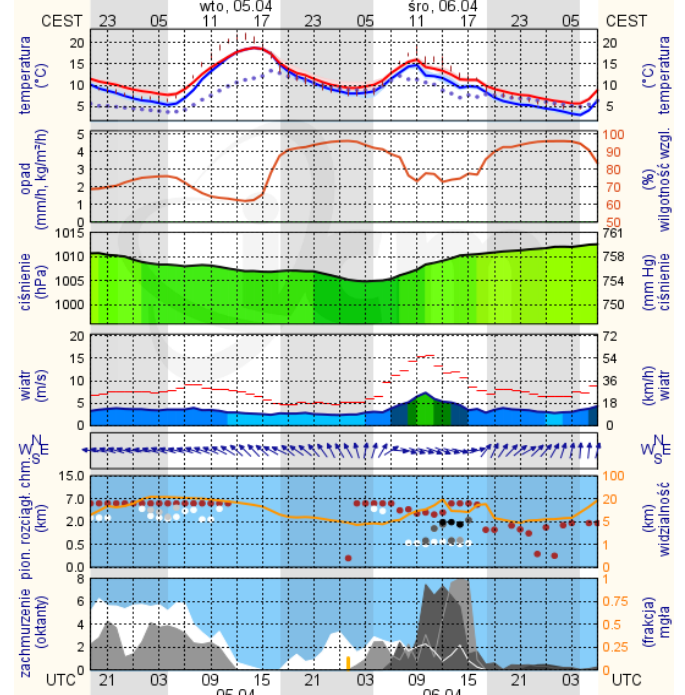

BIULETYN INFORMACYJNY NR 95/2016

za okres od 04.04.2016 r. od godz. 8.00 do 05.04.2016 r. do godz.8.00

wtorek, 05.04.2016 r.

Najważniejsze zdarzenia z minionej doby

1. Warszawa – sprawdzenie pirotechniczne w Metrze.

meteo-um@icm.edu.pl

© 2007-2016 ICM, Uniwersytet Warszawski

Ciechanów

wschód słońca: 06:00 CEST 20°38'E, 52°51'N wysokość (min, środek, max)
zachód słońca: 19:19 CEST (x=243, y=388) 99 - 121 - 141 m

meteo-um@icm.edu.pl

© 2007-2016 ICM, Uniwersytet Warszawski

Ostrołęka

wschód słońca: 05:56 CEST 21°33'E, 53°31'N wysokość (min, środek, max)
zachód słońca: 19:16 CEST (x=258, y=382) 90 - 95 - 122 m

meteo-um@icm.edu.pl

© 2007-2016 ICM, Uniwersytet Warszawski

Siedlce

wschód słońca: 05:55 CEST 22°16'E, 52°10'N wysokość (min, środek, max)
zachód słońca: 19:11 CEST (x=271, y=406) 149 - 164 - 183 m

meteo-um@icm.edu.pl

© 2007-2016 ICM, Uniwersytet Warszawski