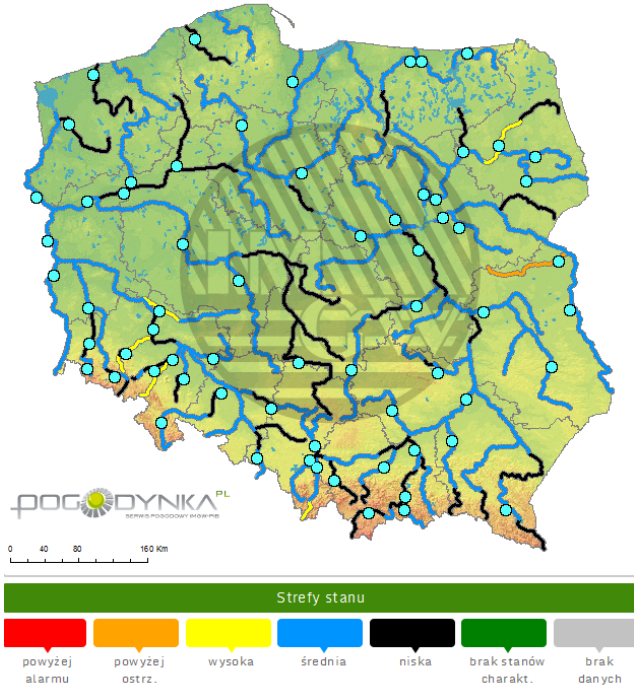

Utrudnienia na drogach

Drogi krajowe

Oddziały

Drogi wojewódzkie

INFORMACJE HYDROLOGICZNO - METEOROLOGICZNE

Rozkład dobowej sumy opadów

Stan wody na głównych rzekach Polski

Stan wody w rzekach 04.04.2016 godz. 06 UTC

Prognoza pogody na dziś

Pogoda na jutro

Zagrożenie pożarowe w lasach

Ostrzeżenia hydro/meteo

B R A K

METEOROGRAMY

dla głównych miast województwa mazowieckiego:

Warszawa