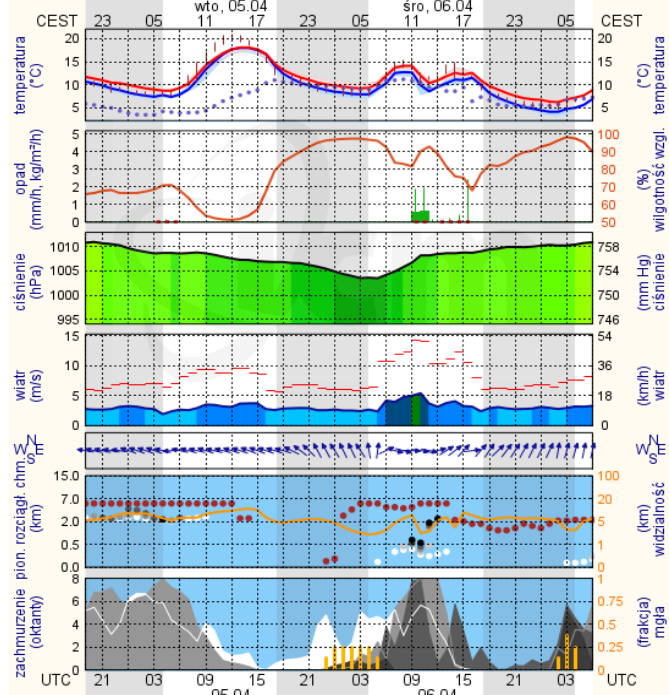

WOJEWÓDZKIE CENTRUM ZARZĄDZANIA KRYZYSOWEGO

Plac Bankowy 3/5, 00-950 Warszawa, tel.: (22) 595-13-00; 595-13-01; 987; fax.: (22) 620-19-40; 695-63-53;

www.mazowieckie.pl

Płock

wschód słońca: 06:04 CEST 19°41'E, 52°32'N wysokość (min, środek, max)
zachód słońca: 19:22 CEST (x=227, y=397) 53 - 66 - 121 m

meteo-um@icm.edu.pl

© 2007-2016 ICM, Uniwersytet Warszawski

Ciechanów

wschód słońca: 06:00 CEST 20°38'E, 52°51'N wysokość (min, środek, max)
zachód słońca: 19:19 CEST (x=243, y=388) 99 - 121 - 141 m

meteo-um@icm.edu.pl

© 2007-2016 ICM, Uniwersytet Warszawski

Ostrołęka

wschód słońca: 05:56 CEST 21°33'E, 53°31'N wysokość (min, środek, max)
zachód słońca: 19:16 CEST (x=258, y=382) 90 - 95 - 122 m

meteo-um@icm.edu.pl

© 2007-2016 ICM, Uniwersytet Warszawski

Siedlce

wschód słońca: 05:55 CEST 22°16'E, 52°10'N wysokość (min, środek, max)
zachód słońca: 19:11 CEST (x=271, y=406) 149 - 164 - 183 m

meteo-um@icm.edu.pl

© 2007-2016 ICM, Uniwersytet Warszawski