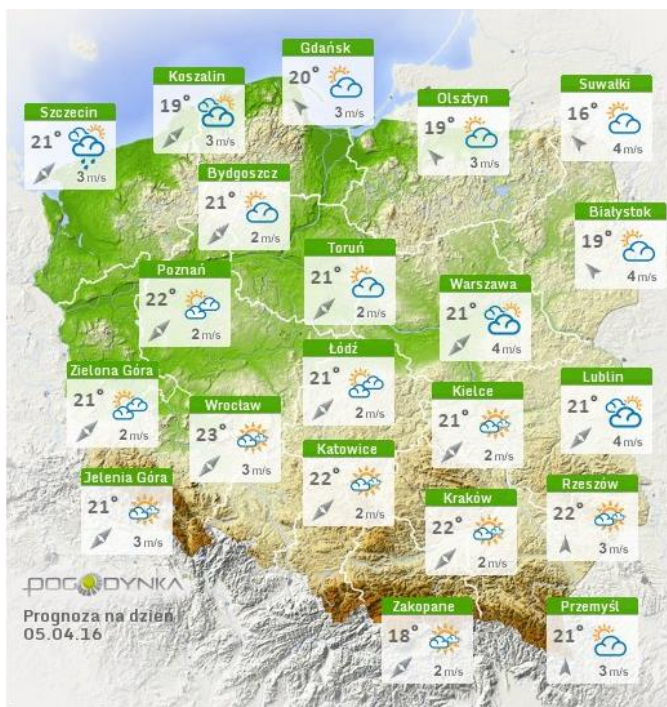

Skala jakości powietrza

	PM10 - 1h	PM10 - 24h	NO ₂ - 1h	CO - 8h	O ₃ - 1h	O ₃ - 8h	SO ₂ - 1h	SO ₂ - 24h
Bardzo dobry	0-20	0-20	0-40	0-2000	0-24	0-24	0-70	0-25
Dobry	20-60	20-60	40-120	2000-6000	24-72	24-72	70-210	25-50
Umiarkowany	60-100	60-100	120-200	6000-10000	72-120	72-120	210-350	60-100
Dostateczny	100-140	100-140	200-280	10000-140000	120-168	120-168	350-490	100-125
Zły	140-200	140-200	280-400	>14000	168-240	168-240	490-700	>125
Bardzo zły	>200	>200	>400		>240	>240	>700	

Utrudnienia na drogach

Drogi krajowe

Oddziały

Drogi wojewódzkie

INFORMACJE HYDROLOGICZNO - METEOROLOGICZNE

Rozkład dobowej sumy opadów

Stan wody na głównych rzekach Polski

Stan wody w rzekach 04.04.2016 godz. 06 UTC

Prognoza pogody na dziś

Pogoda na jutro

Zagrożenie pożarowe w lasach

Ostrzeżenia hydro/meteo

B R A K

METEOROGRAMY

dla głównych miast województwa mazowieckiego:

Warszawa

Radom

wschód słońca: 05:59 CEST
zachód słońca: 19:16 CEST

wschód słońca: 06:00 CEST
zachód słońca: 19:15 CEST

meteo-um@icm.edu.pl

© 2007-2016 ICM, Uniwersytet Warszawski

meteo-um@icm.edu.pl

© 2007-2016 ICM, Uniwersytet Warszawski