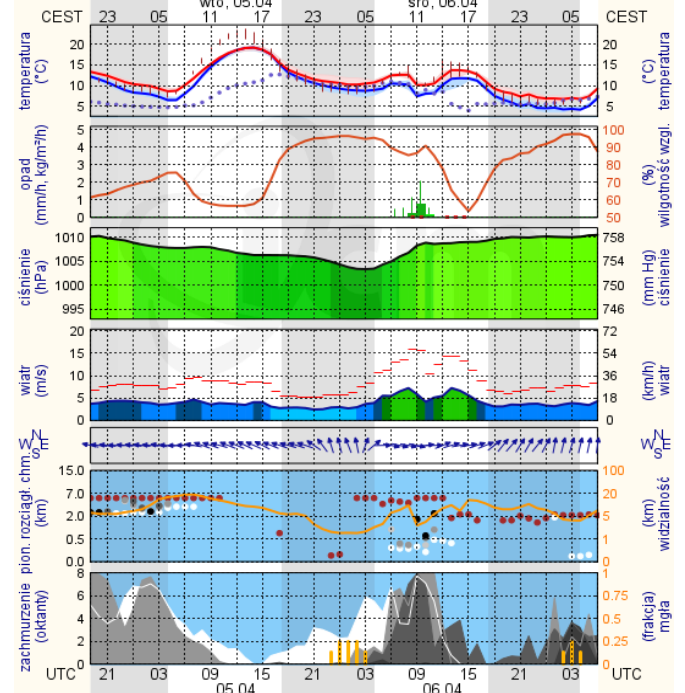

Radom

wschód słońca: 05:59 CEST
zachód słońca: 19:16 CEST

wschód słońca: 06:00 CEST
zachód słońca: 19:15 CEST

meteo-um@icm.edu.pl

© 2007-2016 ICM, Uniwersytet Warszawski

meteo-um@icm.edu.pl

© 2007-2016 ICM, Uniwersytet Warszawski

WOJEWÓDZKIE CENTRUM ZARZĄDZANIA KRYZYSOWEGO

Plac Bankowy 3/5, 00-950 Warszawa, tel.: (22) 595-13-00; 595-13-01; 987; fax.: (22) 620-19-40; 695-63-53;

www.mazowieckie.pl

Płock

wschód słońca: 06:04 CEST 19°41'E, 52°32'N wysokość (min, środek, max)
zachód słońca: 19:22 CEST (x=227, y=397) 53 - 66 - 121 m

meteo-um@icm.edu.pl

© 2007-2016 ICM, Uniwersytet Warszawski

Ciechanów

wschód słońca: 06:00 CEST 20°38'E, 52°51'N wysokość (min, środek, max)
zachód słońca: 19:19 CEST (x=243, y=388) 99 - 121 - 141 m

meteo-um@icm.edu.pl

© 2007-2016 ICM, Uniwersytet Warszawski

Ostrołęka

wschód słońca: 05:56 CEST 21°33'E, 53°31'N wysokość (min, środek, max)
zachód słońca: 19:16 CEST (x=258, y=382) 90 - 95 - 122 m

meteo-um@icm.edu.pl

© 2007-2016 ICM, Uniwersytet Warszawski