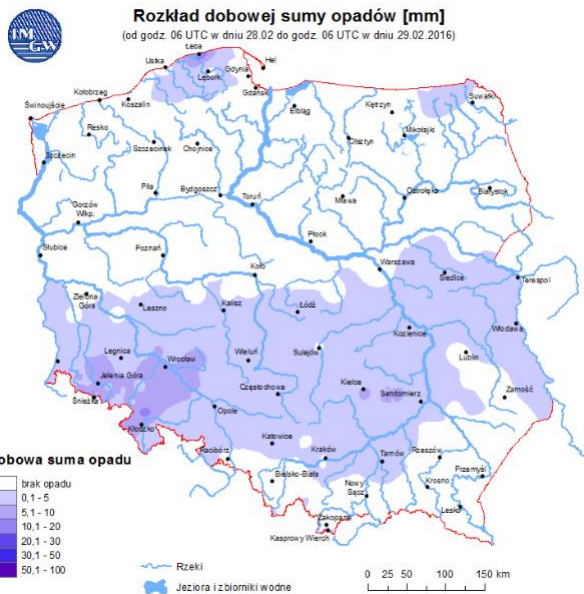

Utrudnienia na drogach

Drogi krajowe

Drogi wojewódzkie

INFORMACJE HYDROLOGICZNO - METEOROLOGICZNE

Rozkład dobowej sumy opadów

Stan wody na głównych rzekach Polski

Zjawiska lodowe

BRAK

Przebieg: Prognozuje się wystąpienie, na północ od linii Żyrardów-Warszawa-Sokołów Podlaski, opadów śniegu o natężeniu umiarkowanym, powodujących przyrost pokrywy śnieżnej od 5 cm do 12 cm. W subregionie południowym dominować będą umiarkowane opady deszczu. Z prawdopodobieństwem 30% umiarkowane opady śniegu wystąpią na pozostałym obszarze województwa.