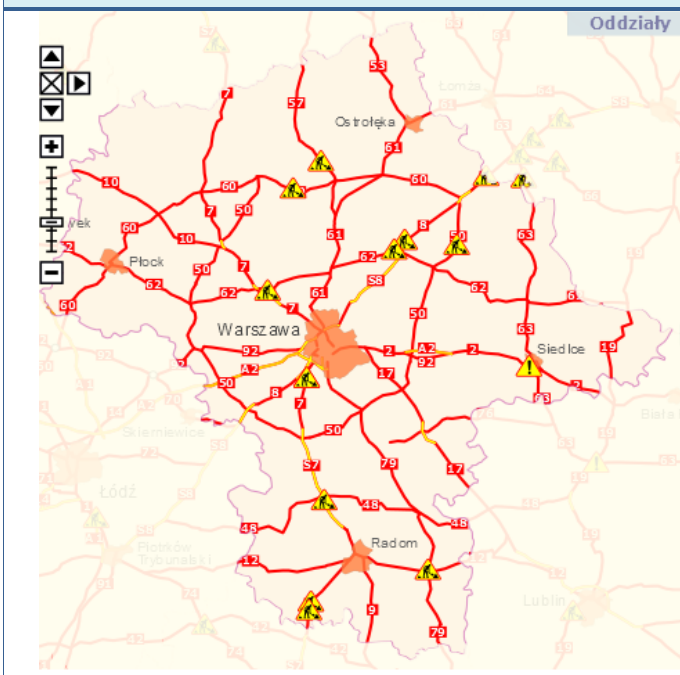

Skala jakości powietrza

	PM10 - 1h	PM10 - 24h	NO2 - 1h	CO - 8h	O3 - 1h	O3 - 8h	SO2 - 1h	SO2 - 24h
Bardzo dobry	0-20	0-20	0-40	0-2000	0-24	0-24	0-70	0-25
Dobry	20-49	20-99	40-120	2000-6000	24-72	24-72	70-210	25-80
Umiarkowany	50-100	60-100	120-200	6000-10000	72-120	72-120	210-350	60-100
Dostateczny	100-140	100-140	200-280	10000-14000	120-168	120-168	350-490	100-125
Zły	140-200	140-200	280-400	>14000	168-240	168-240	490-700	>125
Bardzo zły	>200	>200	>400		>240	>240	>700	

Utrudnienia na drogach

Drogi krajowe