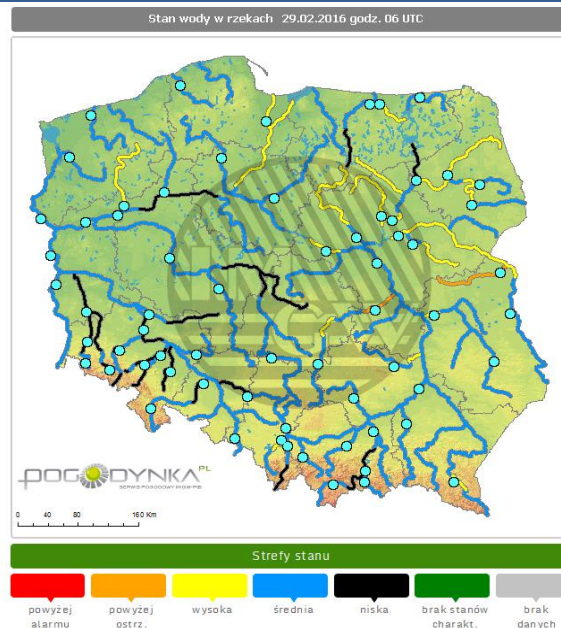

Skala jakości powietrza

	PM10 - 1h	PM10 - 24h	NO2 - 1h	CO - 8h	O3 - 1h	O3 - 8h	SO2 - 1h	SO2 - 24h
Bardzo dobry	0-20	0-20	0-40	0-2000	0-24	0-24	0-70	0-25
Dobry	20-49	20-99	40-120	2000-6000	24-72	24-72	70-210	25-80
Umiarkowany	50-100	60-100	120-200	6000-10000	72-120	72-120	210-350	60-100
Dostateczny	100-140	100-140	200-280	10000-14000	120-168	120-168	350-490	100-125
Zły	140-200	140-200	280-400	>14000	168-240	168-240	490-700	>125
Bardzo zły	>200	>200	>400		>240	>240	>700	

Utrudnienia na drogach

Drogi krajowe

Drogi wojewódzkie

INFORMACJE HYDROLOGICZNO - METEOROLOGICZNE

Rozkład dobowej sumy opadów

Stan wody na głównych rzekach Polski

Zjawiska lodowe

BRAK

Ostrzeżenia hydro/meteo

OSTRZEŻENIE Nr 20

Zjawisko: **Intensywne opady śniegu**
Stopień zagrożenia: **1**

Biuro: Biuro Prognoz Meteorologicznych i Komercyjnych

Obszar: województwo mazowieckie

Ważność: od 2016-02-29 20:00:00 do 2016-03-01 10:00:00

Przebieg: Prognozuje się wystąpienie, na północ od linii Żyrardów-Warszawa-Sokołów Podlaski, opadów śniegu o natężeniu umiarkowanym, powodujących przyrost pokrywy śnieżnej od 5 cm do 12 cm. W subregionie południowym dominować będą umiarkowane opady deszczu. Z prawdopodobieństwem 30% umiarkowane opady śniegu wystąpią na pozostałym obszarze województwa.