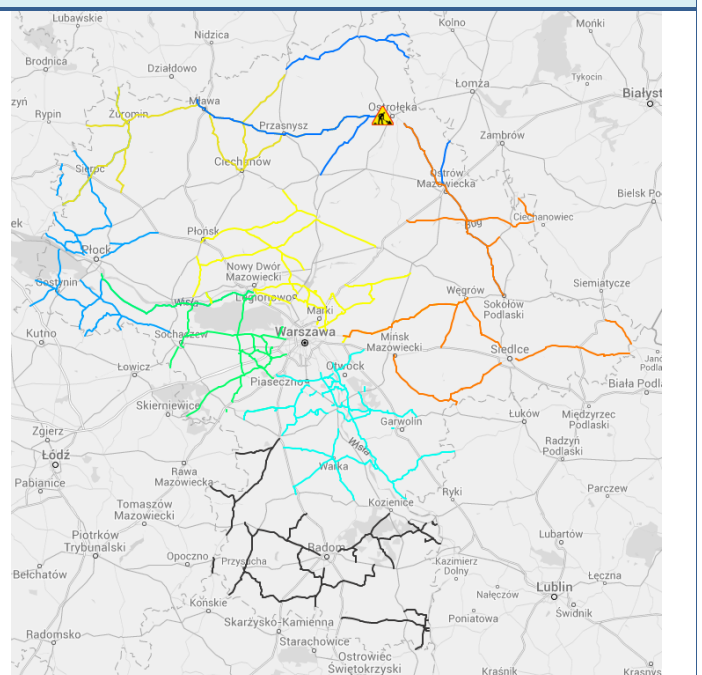

Drogi wojewódzkie