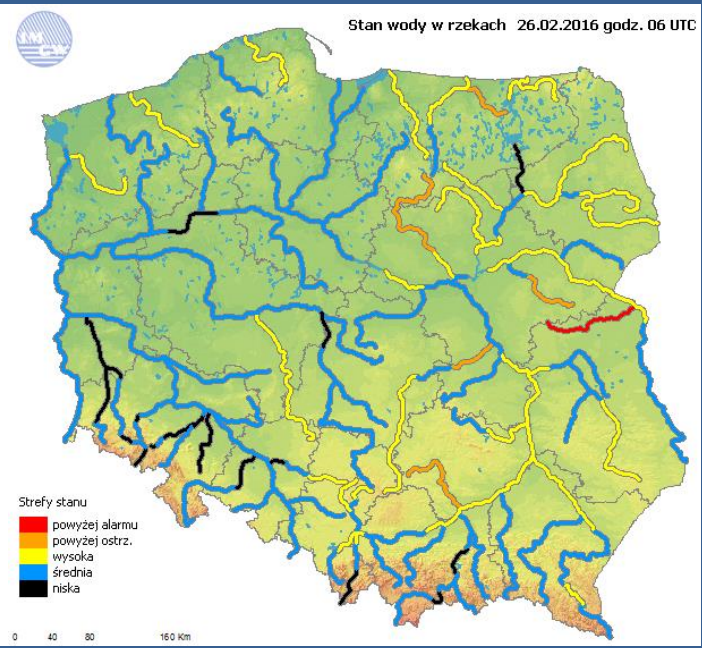

Utrudnienia na drogach

Drogi krajowe

Drogi wojewódzkie

INFORMACJE HYDROLOGICZNO - METEOROLOGICZNE

Rozkład dobowej sumy opadów

Stan wody na głównych rzekach Polski

Zjawiska lodowe

Ostrzeżenia hydro/meteo

Płock

Ciechanów

Ostrołęka

wschód słońca: 06:26 CET
zachód słońca: 17:06 CET

21°33'E, 53°3'N
(x=258, y=382)

wysokość (min, środek, max)
90 - 95 - 122 m

meteo-um@icm.edu.pl

© 2007-2016 ICM, Uniwersytet Warszawski