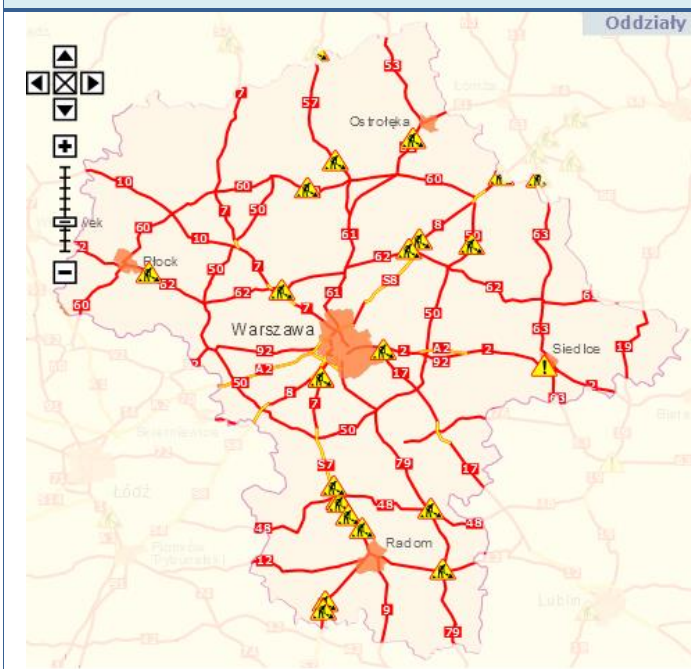

Skala jakości powietrza

	PM10 - 1h	PM10 - 24h	NO₂ - 1h	CO - 8h	O₃ - 1h	O₃ - 8h	SO₂ - 1h	SO₂ - 24h
Bardzo dobry	0-20	0-20	0-40	0-2000	0-24	0-24	0-70	0-25
Dobry	20-60	20-60	40-120	2000-6000	24-72	24-72	70-210	25-50
Umiarkowany	60-100	60-100	120-200	6000-10000	72-120	72-120	210-350	50-100
Dostateczny	100-140	100-140	200-260	10000-140000	120-168	120-168	350-490	100-125
Zły	140-200	140-200	260-400	>140000	168-240	168-240	490-700	>125
Bardzo zły	>200	>200	>400		>240	>240	>700	

Utrudnienia na drogach

Drogi krajowe