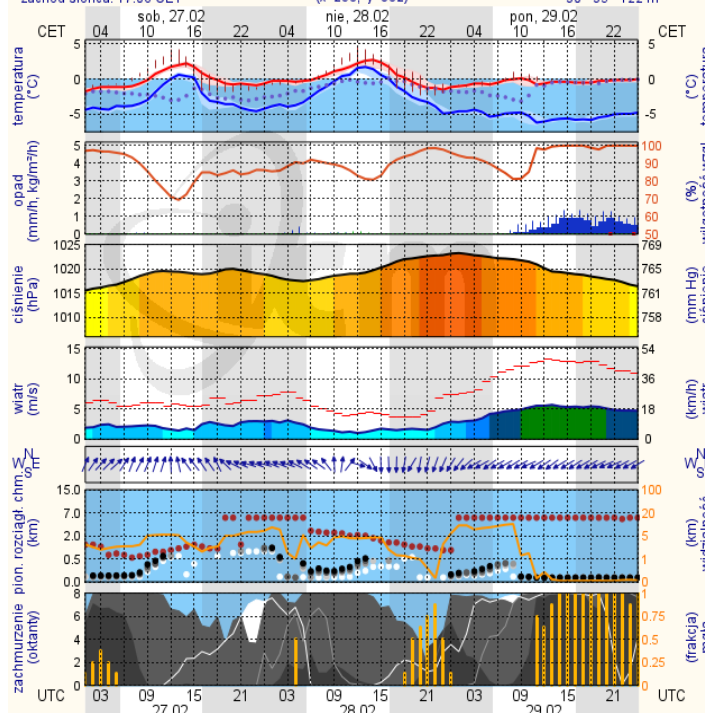

ZESTAWIENIE DANYCH STATYSTYCZNYCH za okres: 26.02 – 27.02.2016 r.

	KOMENDA STOŁECZNA POLICJI		W analizowanym okresie	Od początku roku
	1) Odnotowano wypadków	Ogółem	5	312
	2) Ofiary śmiertelne w wypadkach drogowych/ kolejowych/ lotniczych		0/0/0	18/6/0
	3) Osoby ranne w wypadkach drogowych/kolejowych/lotniczych		6/0/0	325/2/0
	4) Utonięcia /wychłodzenia		0/0	0/7
	KOMENDA WOJEWÓDZKA POLICJI		W analizowanym okresie	Od początku roku
	1) Odnotowano wypadków	Ogółem	5	243
	2) Ofiary śmiertelne w wypadkach drogowych/ kolejowych/ lotniczych		1/0/0	28/1/0
	3) Osoby ranne w wypadkach drogowych/kolejowych/lotniczych		6/0/0	285/2/0
	4) Utonięcia/wychłodzenia		0/0	2/7
	KOMENDA WOJEWÓDZKA PAŃSTWOWEJ STRAŻY POŻARNEJ		W analizowanym okresie	Od początku roku
	1) Liczba pożarów	ogółem	27	1995
	2) Ofiary śmiertelne w pożarach/zaczadzenia		0/0	7/4
	3) Osoby ranne w pożarach/zatrute CO		46/0	93/9
	NADWIŚLAŃSKI ODDZIAŁ STRAŻY GRANICZNEJ		W dniu 26.02.2016	Od początku roku
	1) Ruch graniczny: schengen/ non-schengen	ogółem	28289/12430	1300038/625662
	2) Złożone wnioski o nadanie statusu uchodźcy		2	116
	3) Cudzoziemcy, którym odmówiono wjazdu do RP/zatrzymano		1/4	56/148

BRAK

BRAK

Prognoza pogody na dziś

Pogoda na jutro

METEOROGRAMY

dla głównych miast województwa mazowieckiego:

Warszawa

Radom

Płock

Ciechanów

Ostrołęka

wschód słońca: 06:26 CET
zachód słońca: 17:06 CET

21°33'E, 53°3'N
(x=258, y=382)

wysokość (min, środek, max)
90 - 95 - 122 m

meteo-um@icm.edu.pl

© 2007-2016 ICM, Uniwersytet Warszawski

Siedlce

wschód słońca: 06:22 CET
zachód słońca: 17:05 CET

22°16'E, 52°10'N
(x=271, y=406)

wysokość (min, środek, max)
149 - 164 - 183 m

meteo-um@icm.edu.pl

© 2007-2016 ICM, Uniwersytet Warszawski