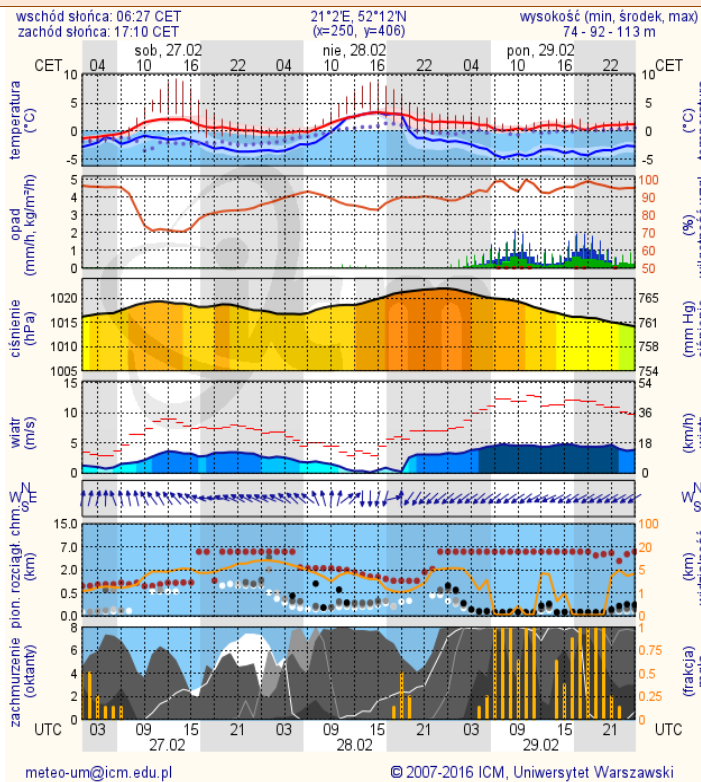

Utrudnienia na drogach

Drogi krajowe

Drogi wojewódzkie

INFORMACJE HYDROLOGICZNO - METEOROLOGICZNE

Rozkład dobowej sumy opadów

Stan wody na głównych rzekach Polski

Zjawiska lodowe

Ostrzeżenia hydro/meteo

BRAK

BRAK

Prognoza pogody na dziś

Pogoda na jutro

METEOROGRAMY

dla głównych miast województwa mazowieckiego:

Warszawa

Radom

Płock

Ciechanów

Ostrołęka

wschód słońca: 06:26 CET
zachód słońca: 17:06 CET

21°33'E, 53°3'N
(x=258, y=382)

wysokość (min, środek, max)
90 - 95 - 122 m

meteo-um@icm.edu.pl

© 2007-2016 ICM, Uniwersytet Warszawski

Siedlce

wschód słońca: 06:22 CET
zachód słońca: 17:05 CET

22°16'E, 52°10'N
(x=271, y=406)

wysokość (min, środek, max)
149 - 164 - 183 m

meteo-um@icm.edu.pl

© 2007-2016 ICM, Uniwersytet Warszawski