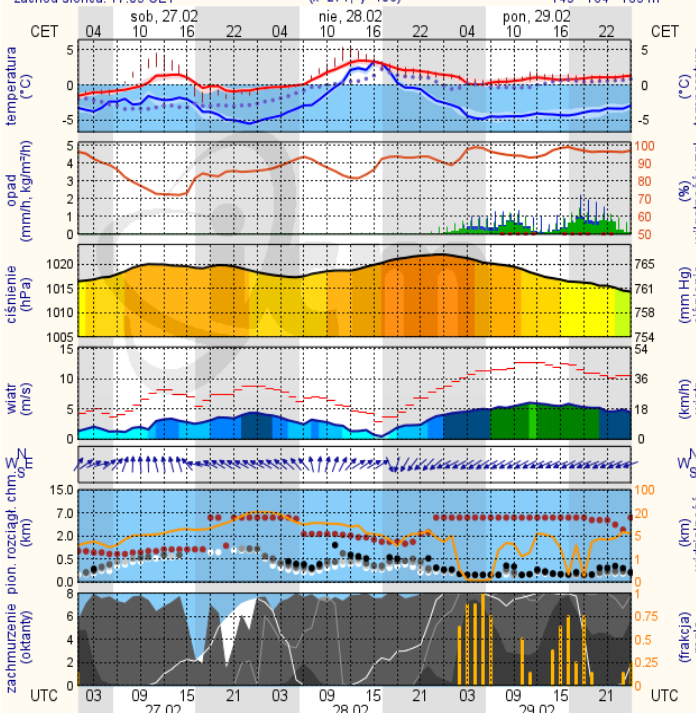

ZESTAWIENIE DANYCH STATYSTYCZNYCH za okres: 26.02 – 27.02.2016 r.

	KOMENDA STOŁECZNA POLICJI		W analizowanym okresie	Od początku roku
	1) Odnotowano wypadków	Ogółem	5	312
	2) Ofiary śmiertelne w wypadkach drogowych/ kolejowych/ lotniczych		0/0/0	18/6/0
	3) Osoby ranne w wypadkach drogowych/kolejowych/lotniczych		6/0/0	325/2/0
	4) Utonięcia /wychłodzenia		0/0	0/7
	KOMENDA WOJEWÓDZKA POLICJI		W analizowanym okresie	Od początku roku
	1) Odnotowano wypadków	Ogółem	5	243
	2) Ofiary śmiertelne w wypadkach drogowych/ kolejowych/ lotniczych		1/0/0	28/1/0
	3) Osoby ranne w wypadkach drogowych/kolejowych/lotniczych		6/0/0	285/2/0
	4) Utonięcia/wychłodzenia		0/0	2/7
	KOMENDA WOJEWÓDZKA PAŃSTWOWEJ STRAŻY POŻARNEJ		W analizowanym okresie	Od początku roku
	1) Liczba pożarów	ogółem	27	1995
	2) Ofiary śmiertelne w pożarach/zaczadzenia		0/0	7/4
	3) Osoby ranne w pożarach/zatrute CO		46/0	93/9
	NADWIŚLAŃSKI ODDZIAŁ STRAŻY GRANICZNEJ		W dniu 26.02.2016	Od początku roku
	1) Ruch graniczny: schengen/ non-schengen	ogółem	28289/12430	1300038/625662
	2) Złożone wnioski o nadanie statusu uchodźcy		2	116
	3) Cudzoziemcy, którym odmówiono wjazdu do RP/zatrzymano		1/4	56/148

BRAK

BRAK

Prognoza pogody na dziś

Pogoda na jutro

METEOROGRAMY

dla głównych miast województwa mazowieckiego:

Warszawa

Radom

Płock

Ciechanów

Ostrołęka

wschód słońca: 06:26 CET
zachód słońca: 17:06 CET

21°33'E, 53°3'N
(x=258, y=382)

wysokość (min, środek, max)
90 - 95 - 122 m

meteo-um@icm.edu.pl

© 2007-2016 ICM, Uniwersytet Warszawski

Siedlce

wschód słońca: 06:22 CET
zachód słońca: 17:05 CET

22°16'E, 52°10'N
(x=271, y=406)

wysokość (min, środek, max)
149 - 164 - 183 m

meteo-um@icm.edu.pl

© 2007-2016 ICM, Uniwersytet Warszawski