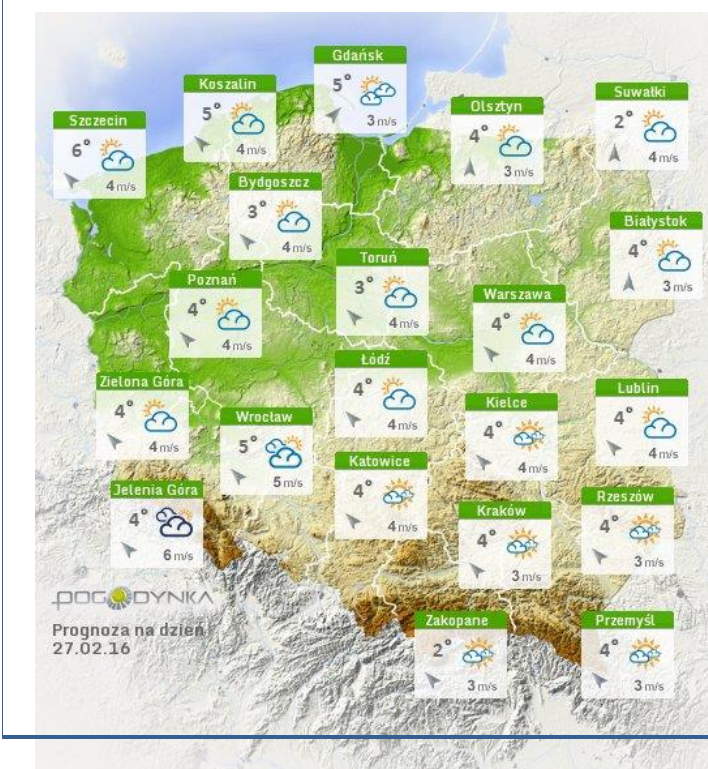

Utrudnienia na drogach

Drogi krajowe

Drogi wojewódzkie

INFORMACJE HYDROLOGICZNO - METEOROLOGICZNE

Rozkład dobowej sumy opadów

Stan wody na głównych rzekach Polski

Zjawiska lodowe

Ostrzeżenia hydro/meteo

BRAK

BRAK

Prognoza pogody na dziś

Pogoda na jutro

METEOROGRAMY

dla głównych miast województwa mazowieckiego:

Warszawa

Radom

Płock

Ciechanów

Ostrołęka

wschód słońca: 06:26 CET
zachód słońca: 17:06 CET

21°33'E, 53°3'N
(x=258, y=382)

wysokość (min, środek, max)
90 - 95 - 122 m

meteo-um@icm.edu.pl

© 2007-2016 ICM, Uniwersytet Warszawski