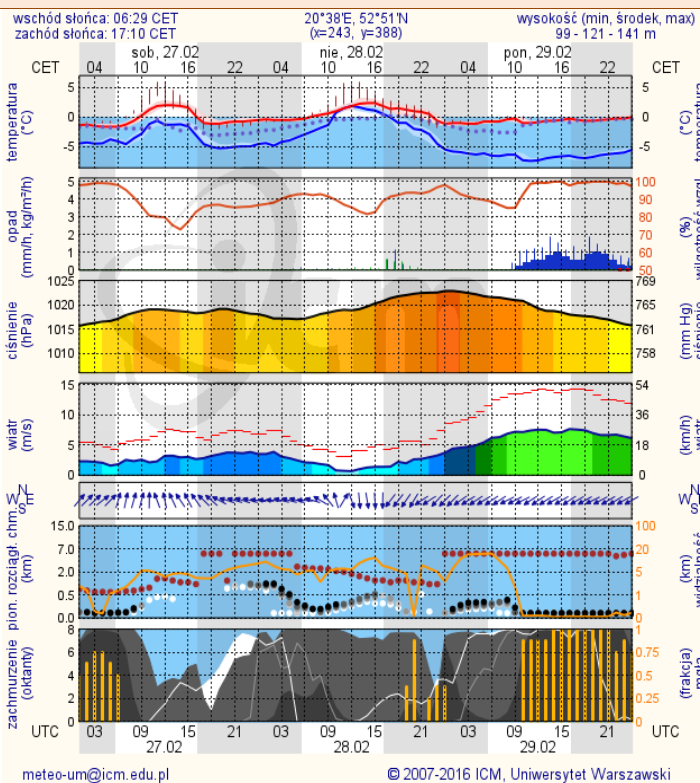

Utrudnienia na drogach

Drogi krajowe

Drogi wojewódzkie

INFORMACJE HYDROLOGICZNO - METEOROLOGICZNE

Rozkład dobowej sumy opadów

Stan wody na głównych rzekach Polski

Zjawiska lodowe

Ostrzeżenia hydro/meteo

BRAK

BRAK

Prognoza pogody na dziś

Pogoda na jutro

METEOROGRAMY

dla głównych miast województwa mazowieckiego:

Warszawa

Radom

Płock

Ciechanów

Ostrołęka

wschód słońca: 06:26 CET
zachód słońca: 17:06 CET

21°33'E, 53°3'N
(x=258, y=382)

wysokość (min, środek, max)
90 - 95 - 122 m

meteo-um@icm.edu.pl

© 2007-2016 ICM, Uniwersytet Warszawski

Siedlce

wschód słońca: 06:22 CET
zachód słońca: 17:05 CET

22°16'E, 52°10'N
(x=271, y=406)

wysokość (min, środek, max)
149 - 164 - 183 m

meteo-um@icm.edu.pl

© 2007-2016 ICM, Uniwersytet Warszawski