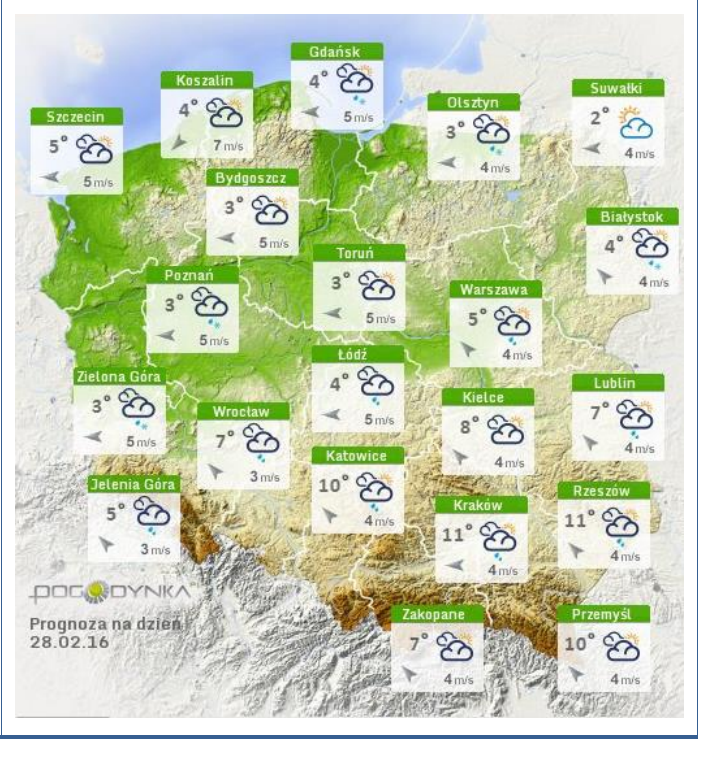

Skala jakości powietrza

	PM10 - 1h	PM10 - 24h	NO ₂ - 1h	CO - 8h	O ₃ - 1h	O ₃ - 8h	SO ₂ - 1h	SO ₂ - 24h
Bardzo dobry	0-20	0-20	0-40	0-2000	0-24	0-24	0-70	0-25
Dobry	20-60	20-60	40-120	2000-6000	24-72	24-72	70-210	25-50
Umiarkowany	60-100	60-100	120-200	6000-10000	72-120	72-120	210-350	50-100
Dostateczny	100-140	100-140	200-260	10000-140000	120-168	120-168	350-490	100-125
Zły	140-200	140-200	260-400	>140000	168-240	168-240	490-700	>125
Bardzo zły	>200	>200	>400		>240	>240	>700	

Utrudnienia na drogach

Drogi krajowe

Drogi wojewódzkie

INFORMACJE HYDROLOGICZNO - METEOROLOGICZNE

Rozkład dobowej sumy opadów

Stan wody na głównych rzekach Polski

Zjawiska lodowe

Ostrzeżenia hydro/meteo

BRAK

BRAK

Prognoza pogody na dziś

Pogoda na jutro

METEOROGRAMY

dla głównych miast województwa mazowieckiego:

Warszawa

Radom

Płock

Ciechanów

Ostrołęka

wschód słońca: 06:26 CET
zachód słońca: 17:06 CET

21°33'E, 53°3'N
(x=258, y=382)

wysokość (min, środek, max)
90 - 95 - 122 m

meteo-um@icm.edu.pl

© 2007-2016 ICM, Uniwersytet Warszawski