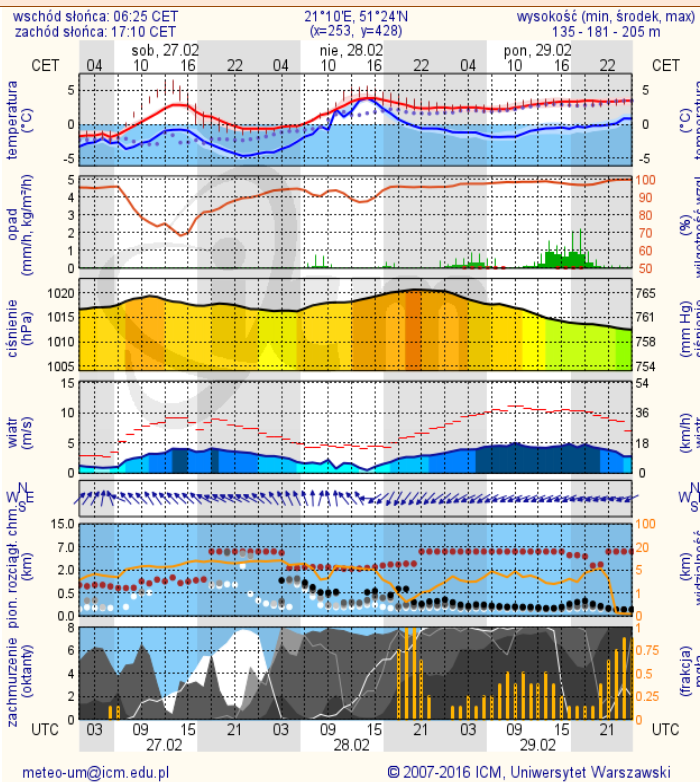

Utrudnienia na drogach

Drogi krajowe

Drogi wojewódzkie

INFORMACJE HYDROLOGICZNO - METEOROLOGICZNE

Rozkład dobowej sumy opadów

Stan wody na głównych rzekach Polski

Zjawiska lodowe

Ostrzeżenia hydro/meteo

BRAK

BRAK

Prognoza pogody na dziś

Pogoda na jutro

METEOROGRAMY

dla głównych miast województwa mazowieckiego:

Warszawa

Radom

Płock

Ciechanów

Ostrołęka

wschód słońca: 06:26 CET
zachód słońca: 17:06 CET

21°33'E, 53°3'N
(x=258, y=382)

wysokość (min, środek, max)
90 - 95 - 122 m

meteo-um@icm.edu.pl

© 2007-2016 ICM, Uniwersytet Warszawski

Siedlce

wschód słońca: 06:22 CET
zachód słońca: 17:05 CET

22°16'E, 52°10'N
(x=271, y=406)

wysokość (min, środek, max)
149 - 164 - 183 m

meteo-um@icm.edu.pl

© 2007-2016 ICM, Uniwersytet Warszawski