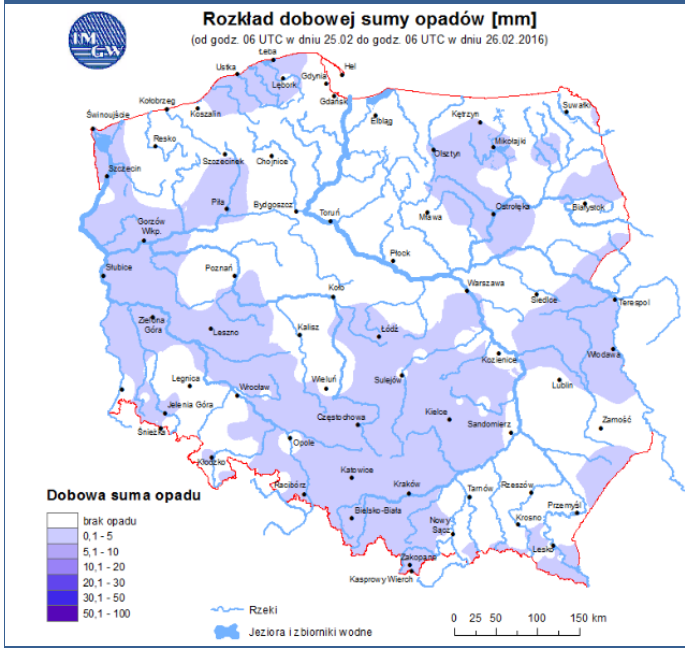

ZESTAWIENIE DANYCH STATYSTYCZNYCH za okres: 26.02 – 27.02.2016 r.

	KOMENDA STOŁECZNA POLICJI		W analizowanym okresie	Od początku roku
	1) Odnotowano wypadków	Ogółem	5	312
	2) Ofiary śmiertelne w wypadkach drogowych/ kolejowych/ lotniczych		0/0/0	18/6/0
	3) Osoby ranne w wypadkach drogowych/kolejowych/lotniczych		6/0/0	325/2/0
	4) Utonięcia /wychłodzenia		0/0	0/7
	KOMENDA WOJEWÓDZKA POLICJI		W analizowanym okresie	Od początku roku
	1) Odnotowano wypadków	Ogółem	5	243
	2) Ofiary śmiertelne w wypadkach drogowych/ kolejowych/ lotniczych		1/0/0	28/1/0
	3) Osoby ranne w wypadkach drogowych/kolejowych/lotniczych		6/0/0	285/2/0
	4) Utonięcia/wychłodzenia		0/0	2/7
	KOMENDA WOJEWÓDZKA PAŃSTWOWEJ STRAŻY POŻARNEJ		W analizowanym okresie	Od początku roku
	1) Liczba pożarów	ogółem	27	1995
	2) Ofiary śmiertelne w pożarach/zaczadzenia		0/0	7/4
	3) Osoby ranne w pożarach/zatrute CO		46/0	93/9
	NADWIŚLAŃSKI ODDZIAŁ STRAŻY GRANICZNEJ		W dniu 26.02.2016	Od początku roku
	1) Ruch graniczny: schengen/ non-schengen	ogółem	28289/12430	1300038/625662
	2) Złożone wnioski o nadanie statusu uchodźcy		2	116
	3) Cudzoziemcy, którym odmówiono wjazdu do RP/zatrzymano		1/4	56/148

Skala jakości powietrza

	PM10 - 1h	PM10 - 24h	NO ₂ - 1h	CO - 8h	O ₃ - 1h	O ₃ - 8h	SO ₂ - 1h	SO ₂ - 24h
Bardzo dobry	0-20	0-20	0-40	0-2000	0-24	0-24	0-70	0-25
Dobry	20-60	20-60	40-120	2000-6000	24-72	24-72	70-210	25-50
Umiarkowany	60-100	60-100	120-200	6000-10000	72-120	72-120	210-350	50-100
Dostateczny	100-140	100-140	200-260	10000-140000	120-168	120-168	350-490	100-125
Zły	140-200	140-200	260-400	>140000	168-240	168-240	490-700	>125
Bardzo zły	>200	>200	>400		>240	>240	>700	

Utrudnienia na drogach

Drogi krajowe

Drogi wojewódzkie

INFORMACJE HYDROLOGICZNO - METEOROLOGICZNE

Rozkład dobowej sumy opadów

Stan wody na głównych rzekach Polski

Zjawiska lodowe

Ostrzeżenia hydro/meteo