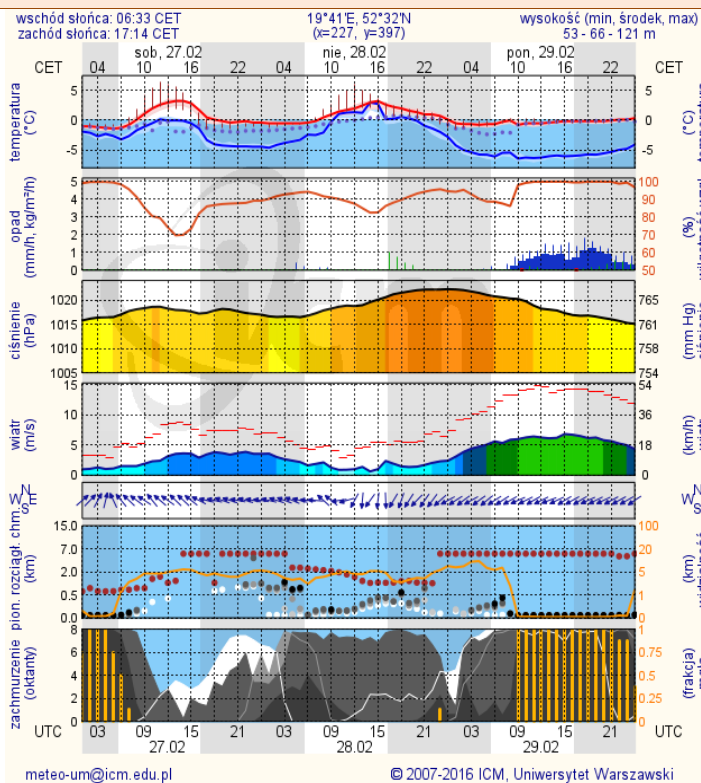

Utrudnienia na drogach

Drogi krajowe

Drogi wojewódzkie

INFORMACJE HYDROLOGICZNO - METEOROLOGICZNE

Rozkład dobowej sumy opadów

Stan wody na głównych rzekach Polski

Zjawiska lodowe

Ostrzeżenia hydro/meteo

BRAK

BRAK

Prognoza pogody na dziś

Pogoda na jutro

METEOROGRAMY

dla głównych miast województwa mazowieckiego:

Warszawa

Radom

Płock

Ciechanów

Ostrołęka

wschód słońca: 06:26 CET
zachód słońca: 17:06 CET

21°33'E, 53°3'N
(x=258, y=382)

wysokość (min, środek, max)
90 - 95 - 122 m

meteo-um@icm.edu.pl

© 2007-2016 ICM, Uniwersytet Warszawski

Siedlce

wschód słońca: 06:22 CET
zachód słońca: 17:05 CET

22°16'E, 52°10'N
(x=271, y=406)

wysokość (min, środek, max)
149 - 164 - 183 m

meteo-um@icm.edu.pl

© 2007-2016 ICM, Uniwersytet Warszawski