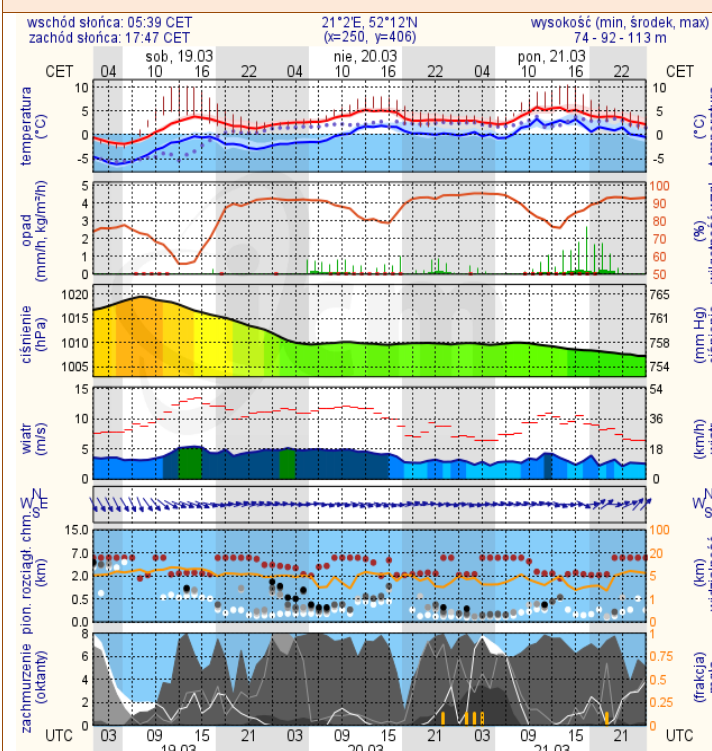

ZESTAWIENIE DANYCH STATYSTYCZNYCH za okres: 18.03 – 19.03.2016 r.

	KOMENDA STOŁECZNA POLICJI		W analizowanym okresie	Od początku roku
	1) Odnotowano wypadków	Ogółem	3	431
	2) Ofiary śmiertelne w wypadkach drogowych/ kolejowych/ lotniczych		0/0/0	25/6/0
	3) Osoby ranne w wypadkach drogowych/kolejowych/lotniczych		4/0/0	463/2/0
	4) Utonięcia /wychłodzenia		0/0	2/7
	KOMENDA WOJEWÓDZKA POLICJI		W analizowanym okresie	Od początku roku
	1) Odnotowano wypadków	Ogółem	4	358
	2) Ofiary śmiertelne w wypadkach drogowych/ kolejowych/ lotniczych		0/0/0	41/1/0
	3) Osoby ranne w wypadkach drogowych/kolejowych/lotniczych		6/0/0	439/2/0
	4) Utonięcia/wychłodzenia		0/0	3/7
	KOMENDA WOJEWÓDZKA PAŃSTWOWEJ STRAŻY POŻARNEJ		W analizowanym okresie	Od początku roku
	1) Liczba pożarów	ogółem	105	2877
	2) Ofiary śmiertelne w pożarach/zaczadzenia		1/0	10/4
	3) Osoby ranne w pożarach/zatrute CO		0/0	124/12
	NADWIŚLAŃSKI ODDZIAŁ STRAŻY GRANICZNEJ		W dniu 18.03.2016	Od początku roku
	1) Ruch graniczny: schengen/ non-schengen	ogółem	30125/12546	1812518/868457
	2) Złożone wnioski o nadanie statusu uchodźcy		2	152
	3) Cudzoziemcy, którym odmówiono wjazdu do RP/zatrzymano		3/0	88/208

Skala jakości powietrza

	PM10 - 1h	PM10 - 24h	NO ₂ - 1h	CO - 8h	O ₃ - 1h	O ₃ - 8h	SO ₂ - 1h	SO ₂ - 24h
Bardzo dobry	0-20	0-20	0-40	0-2000	0-24	0-24	0-70	0-25
Dobry	20-50	20-50	40-120	2000-6000	24-72	24-72	70-210	25-50
Umiarkowany	50-100	50-100	120-200	6000-10000	72-120	72-120	210-350	50-100
Dostateczny	100-140	100-140	200-280	10000-140000	120-168	120-168	350-490	100-125
Zły	140-200	140-200	280-400	>140000	168-240	168-240	490-700	>125
Bardzo zły	>200	>200	>400		>240	>240	>700	

Utrudnienia na drogach

Drogi krajowe

Drogi wojewódzkie

INFORMACJE HYDROLOGICZNO - METEOROLOGICZNE

Rozkład dobowej sumy opadów

Stan wody na głównych rzekach Polski

Prognoza pogody na dziś

Pogoda na jutro

Zjawiska lodowe

B R A K

Ostrzeżenia hydro/meteo

B R A K

METEOROGRAMY

dla głównych miast województwa mazowieckiego:

Warszawa

Radom