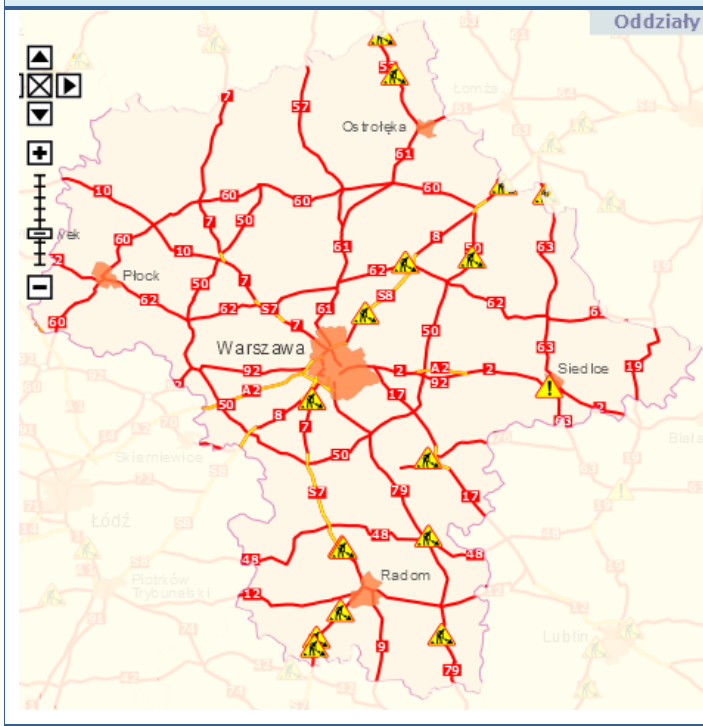

Utrudnienia na drogach

Drogi krajowe