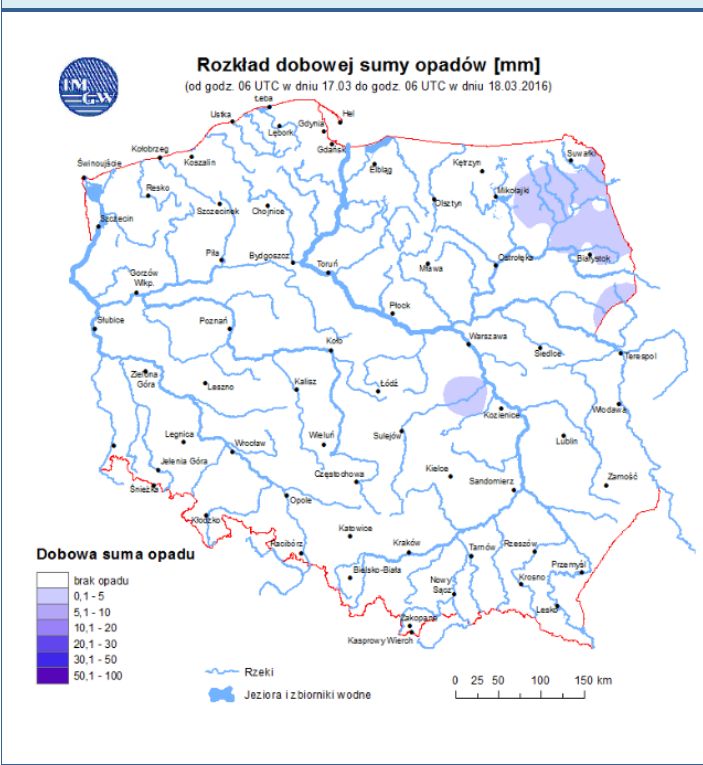

ZESTAWIENIE DANYCH STATYSTYCZNYCH za okres: 18.03 – 19.03.2016 r.

	KOMENDA STOŁECZNA POLICJI		W analizowanym okresie	Od początku roku
	1) Odnotowano wypadków	Ogółem	3	431
	2) Ofiary śmiertelne w wypadkach drogowych/ kolejowych/ lotniczych		0/0/0	25/6/0
	3) Osoby ranne w wypadkach drogowych/kolejowych/lotniczych		4/0/0	463/2/0
	4) Utonięcia /wychłodzenia		0/0	2/7
	KOMENDA WOJEWÓDZKA POLICJI		W analizowanym okresie	Od początku roku
	1) Odnotowano wypadków	Ogółem	4	358
	2) Ofiary śmiertelne w wypadkach drogowych/ kolejowych/ lotniczych		0/0/0	41/1/0
	3) Osoby ranne w wypadkach drogowych/kolejowych/lotniczych		6/0/0	439/2/0
	4) Utonięcia/wychłodzenia		0/0	3/7
	KOMENDA WOJEWÓDZKA PAŃSTWOWEJ STRAŻY POŻARNEJ		W analizowanym okresie	Od początku roku
	1) Liczba pożarów	ogółem	105	2877
	2) Ofiary śmiertelne w pożarach/zaczadzenia		1/0	10/4
	3) Osoby ranne w pożarach/zatrute CO		0/0	124/12
	NADWIŚLAŃSKI ODDZIAŁ STRAŻY GRANICZNEJ		W dniu 18.03.2016	Od początku roku
	1) Ruch graniczny: schengen/ non-schengen	ogółem	30125/12546	1812518/868457
	2) Złożone wnioski o nadanie statusu uchodźcy		2	152
	3) Cudzoziemcy, którym odmówiono wjazdu do RP/zatrzymano		3/0	88/208

Skala jakości powietrza

	PM10 - 1h	PM10 - 24h	NO ₂ - 1h	CO - 8h	O ₃ - 1h	O ₃ - 8h	SO ₂ - 1h	SO ₂ - 24h
Bardzo dobry	0-20	0-20	0-40	0-2000	0-24	0-24	0-70	0-25
Dobry	20-50	20-50	40-120	2000-6000	24-72	24-72	70-210	25-50
Umiarkowany	50-100	50-100	120-200	6000-10000	72-120	72-120	210-350	50-100
Dostateczny	100-140	100-140	200-280	10000-140000	120-168	120-168	350-490	100-125
Zły	140-200	140-200	280-400	>140000	168-240	168-240	490-700	>125
Bardzo zły	>200	>200	>400		>240	>240	>700	

Utrudnienia na drogach

Drogi krajowe

Drogi wojewódzkie

INFORMACJE HYDROLOGICZNO - METEOROLOGICZNE

Rozkład dobowej sumy opadów

Stan wody na głównych rzekach Polski

Prognoza pogody na dziś

Pogoda na jutro