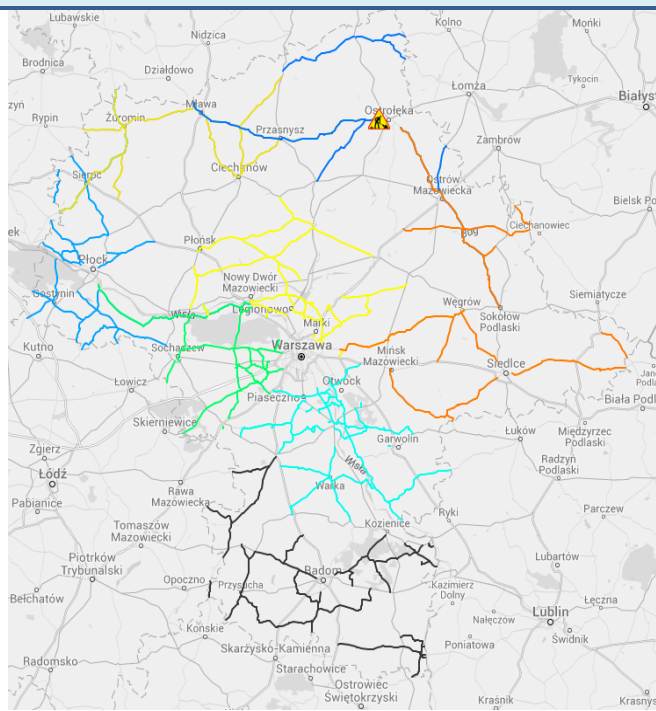

Drogi wojewódzkie