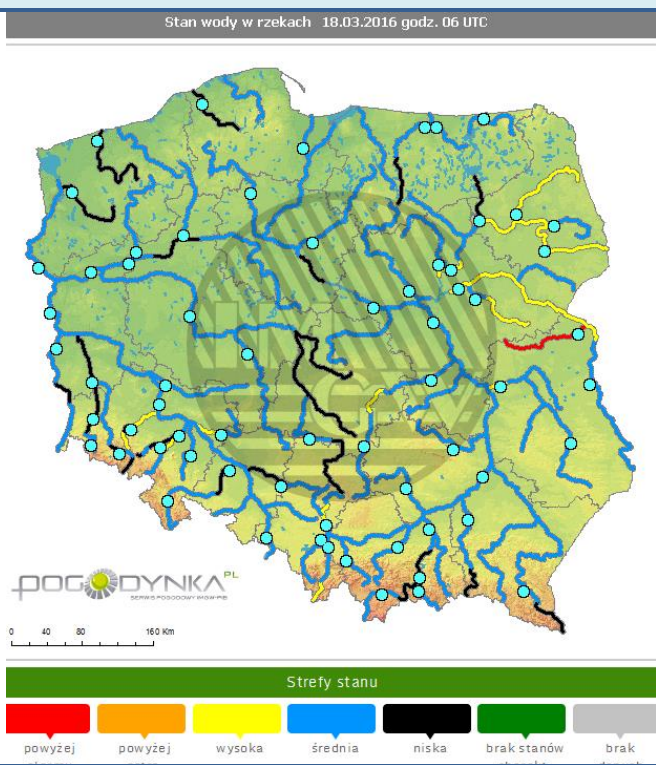

Utrudnienia na drogach

Drogi krajowe

Drogi wojewódzkie

INFORMACJE HYDROLOGICZNO - METEOROLOGICZNE

Rozkład dobowej sumy opadów

Stan wody na głównych rzekach Polski

Prognoza pogody na dziś

Pogoda na jutro

Zjawiska lodowe

B R A K

Ostrzeżenia hydro/meteo

B R A K

METEOROGRAMY

dla głównych miast województwa mazowieckiego:

Warszawa

Radom