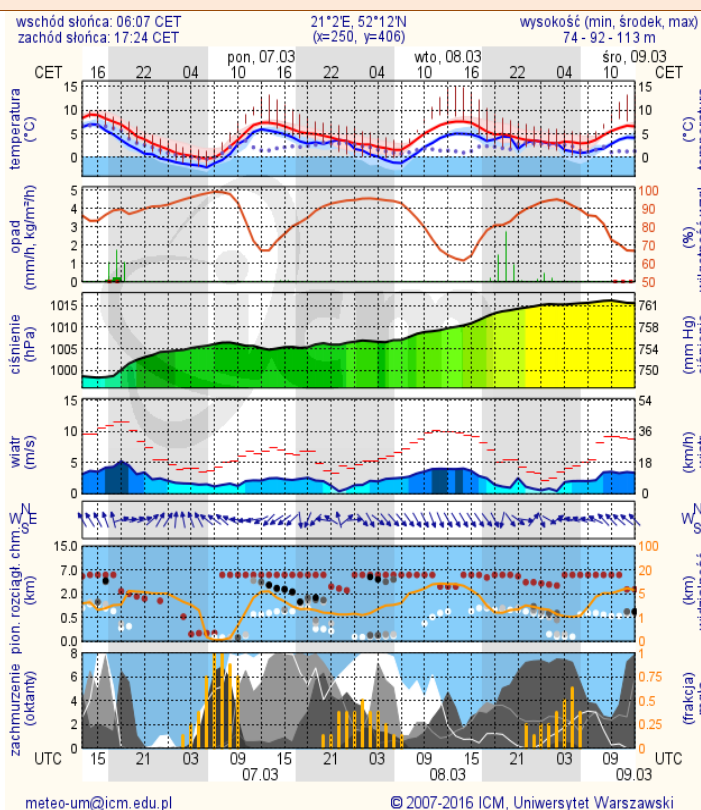

METEOROGRAMY

dla głównych miast województwa mazowieckiego:

Warszawa