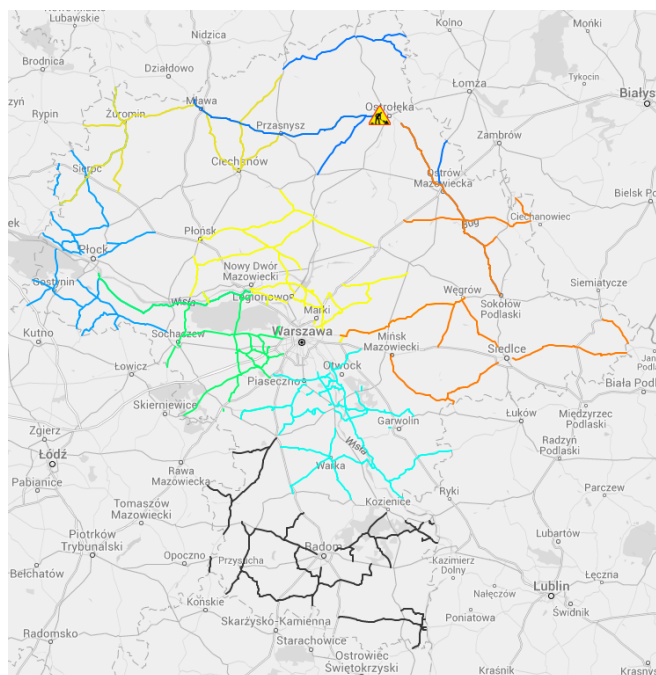

### Najważniejsze zdarzenia z minionej doby

1. Rybitwy (pow. płoński) – wypadek drogowy na DK-7, pięć osób rannych.

2. Piastów (pow. pruszkowski) – podtrucie CO trzy osobowej rodziny.

## ZAGROŻENIA ŚRODOWISKA

Wyniki pomiarów zanieczyszczeń powietrza za minioną dobę [w  $\mu\text{g}/\text{m}^3$ ] na automatycznych stacjach WIOŚ w Warszawie

DATA		07-03-2016		<input type="button" value="Kalendarz"/> <input type="button" value="Prezentuj dane"/>								
Stacja	PM10		NO2		CO		O3		SO2-S1		SO2-S24	
	$\mu\text{g}/\text{m}^3$	% LV	$\mu\text{g}/\text{m}^3$	% LV	$\mu\text{g}/\text{m}^3$	% LV	$\mu\text{g}/\text{m}^3$	% LV	$\mu\text{g}/\text{m}^3$	% LV	$\mu\text{g}/\text{m}^3$	% LV
Belsk-IGFPAN			26	12.97	475	4.75	46	38.17	11	3.14	6.9	5.5
Granica-KPN			41.6	20.75			41.1	34.11	13.8	3.94	3.3	2.63
Guty Duże			12.9	6.43			49.2	40.83	4.1	1.17	2.5	1.99
Legionowo-Zegrzyńska			32.1	16.01			42	34.85	8.6	2.45	5.1	4.06
Otwock-Brzozowa			36.4	18.15	940	9.4	39	32.37	30.3	8.64	11.5	9.16
Piastów-wP ułaskiego			64.8	32.32			36.7	30.46	21.6	6.16	15.2	12.11
Płock-Reja	41.1	81.39	53.8	26.83	1267	12.67	30.7	25.48	20.7	5.91	8.7	6.93
Płock-Gimnazjum			46.6	23.24	523	5.23	35.5	29.46	9.8	2.8	5.7	4.54
Radom-Tochtermana	51.5	101.98	55.2	27.53	1439	14.39	25.6	21.24	14.9	4.25	6.2	4.94
Siedlce-Konarskiego	57.1	113.07	35	17.46	1039	10.39	52.2	43.32	11.4	3.25	6	4.78
Warszawa-Komunikacyjna	40.3	79.8	90.1	44.94	1366	13.66						
Warszawa-Marszałkowska	49.5	98.02	91.6	45.69	1256	12.56						
Warszawa-Podlesna							24.9	20.66				
Warszawa-Targówek	29	57.43	55.6	27.73	966	9.66	33.7	27.97	30.1	8.59	8.3	6.61
Warszawa-Ursynów	35.7	70.69	39.6	19.75			30.5	25.31	42.8	12.21	13.9	11.08
Żyrardów-Roosevelta	51.4	101.78										

## Drogi krajowe

## Drogi wojewódzkie