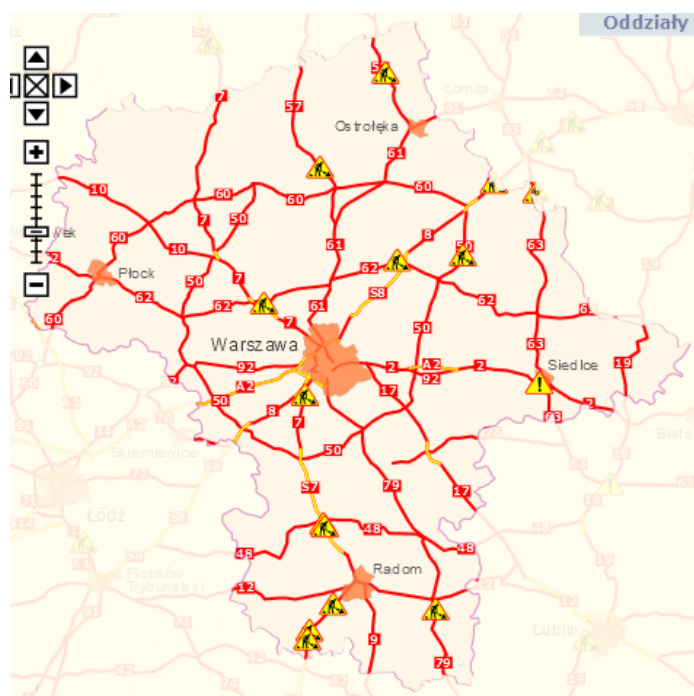

### Najważniejsze zdarzenia z minionej doby

1. Rybitwy (pow. płoński) – wypadek drogowy na DK-7, pięć osób rannych.

2. Piastów (pow. pruszkowski) – podtrucie CO trzy osobowej rodziny.

## ZAGROŻENIA ŚRODOWISKA

Wyniki pomiarów zanieczyszczeń powietrza za minioną dobę [w  $\mu\text{g}/\text{m}^3$ ] na automatycznych stacjach WIOŚ w Warszawie

DATA		07-03-2016		<input type="button" value="Kalendarz"/> <input type="button" value="Prezentuj dane"/>								
Stacja	PM10		NO2		CO		O3		SO2-S1		SO2-S24	
	$\mu\text{g}/\text{m}^3$	% LV	$\mu\text{g}/\text{m}^3$	% LV	$\mu\text{g}/\text{m}^3$	% LV	$\mu\text{g}/\text{m}^3$	% LV	$\mu\text{g}/\text{m}^3$	% LV	$\mu\text{g}/\text{m}^3$	% LV
Belsk-IGFPAN			26	12.97	475	4.75	46	38.17	11	3.14	6.9	5.5
Granica-KPN			41.6	20.75			41.1	34.11	13.8	3.94	3.3	2.63
Guty Duże			12.9	6.43			49.2	40.83	4.1	1.17	2.5	1.99
Legionowo-Zegrzyńska			32.1	16.01			42	34.85	8.6	2.45	5.1	4.06
Otwock-Brzozowa			36.4	18.15	940	9.4	39	32.37	30.3	8.64	11.5	9.16
Piastów-wP ułaskiego			64.8	32.32			36.7	30.46	21.6	6.16	15.2	12.11
Płock-Reja	41.1	81.39	53.8	26.83	1267	12.67	30.7	25.48	20.7	5.91	8.7	6.93
Płock-Gimnazjum			46.6	23.24	523	5.23	35.5	29.46	9.8	2.8	5.7	4.54
Radom-Tochtermana	51.5	101.98	55.2	27.53	1439	14.39	25.6	21.24	14.9	4.25	6.2	4.94
Siedlce-Konarskiego	57.1	113.07	35	17.46	1039	10.39	52.2	43.32	11.4	3.25	6	4.78
Warszawa-Komunikacyjna	40.3	79.8	90.1	44.94	1366	13.66						
Warszawa-Marszałkowska	49.5	98.02	91.6	45.69	1256	12.56						
Warszawa-Podlesna							24.9	20.66				
Warszawa-Targówek	29	57.43	55.6	27.73	966	9.66	33.7	27.97	30.1	8.59	8.3	6.61
Warszawa-Ursynów	35.7	70.69	39.6	19.75			30.5	25.31	42.8	12.21	13.9	11.08
Żyrardów-Roosevelta	51.4	101.78										

## Drogi krajowe