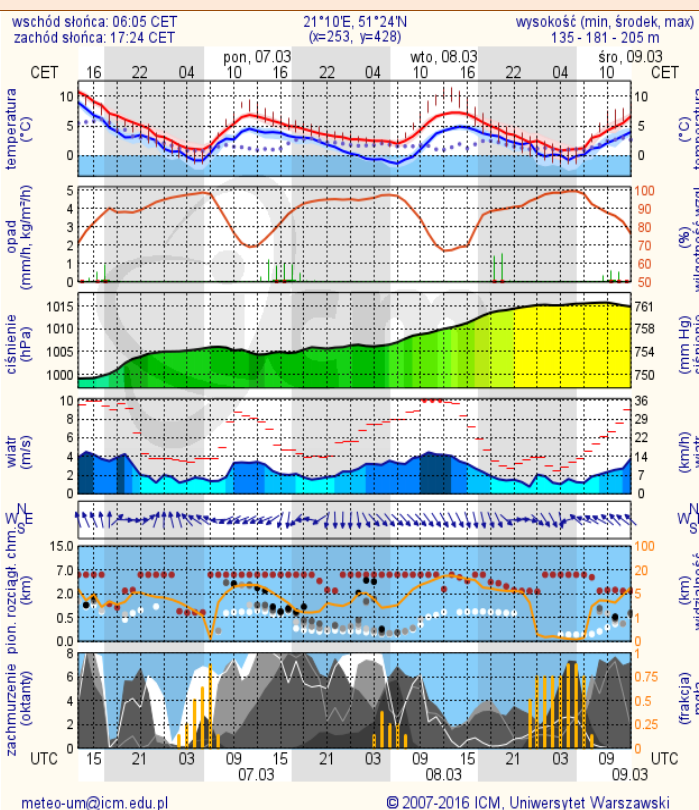

METEOROGRAMY

dla głównych miast województwa mazowieckiego:

Warszawa

Radom

Płock

Ciechanów