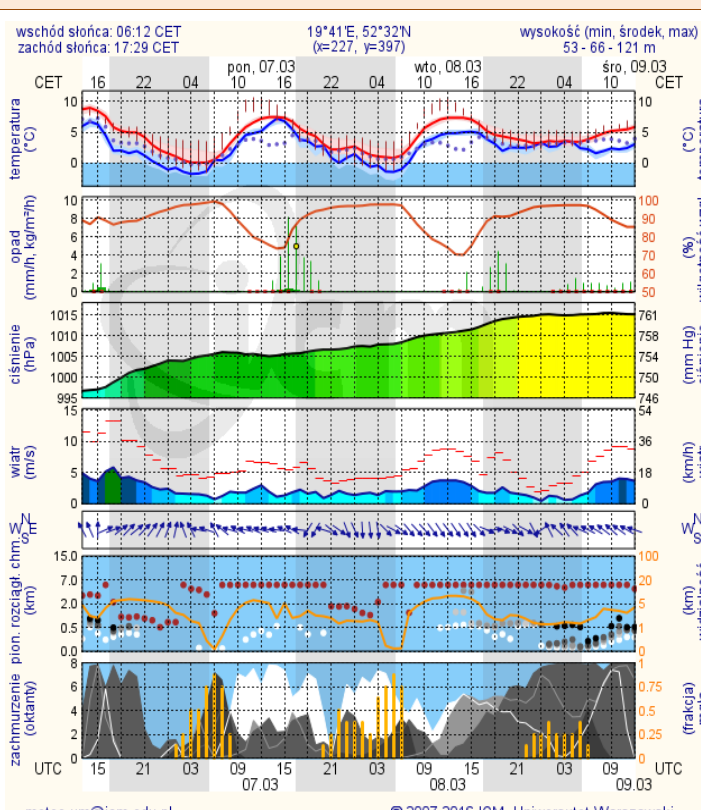

METEOROGRAMY

dla głównych miast województwa mazowieckiego:

Warszawa

Radom

Płock

Ciechanów