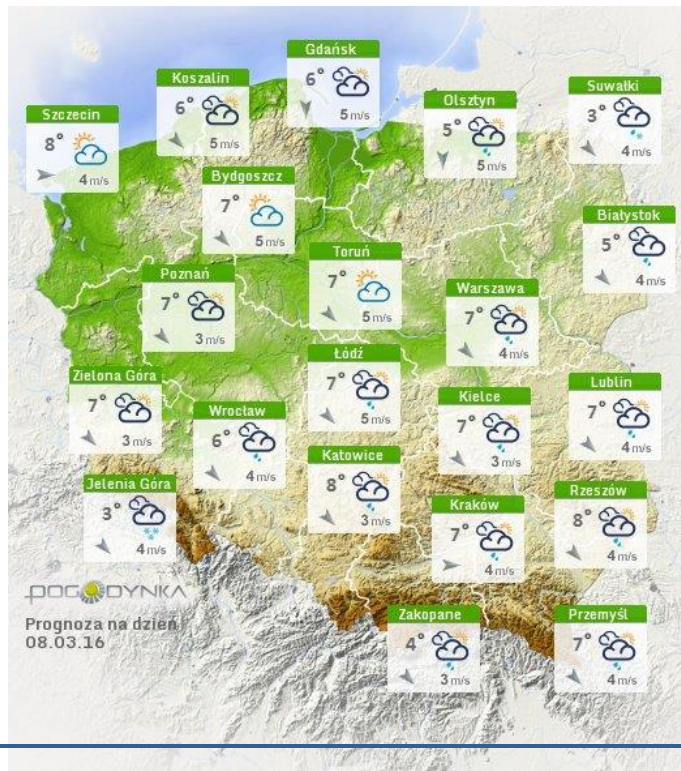

### Najważniejsze zdarzenia z minionej doby

1. Rybitwy (pow. płoński) – wypadek drogowy na DK-7, pięć osób rannych.

2. Piastów (pow. pruszkowski) – podtrucie CO trzy osobowej rodziny.

## Rozkład dobowej sumy opadów

## Stan wody na głównych rzekach Polski

Zjawiska lodowe

Ostrzeżenia hydro/meteo

**B R A K**

**B R A K**

**Prognoza pogody na dziś**

**Pogoda na jutro**

# METEOROGRAMY