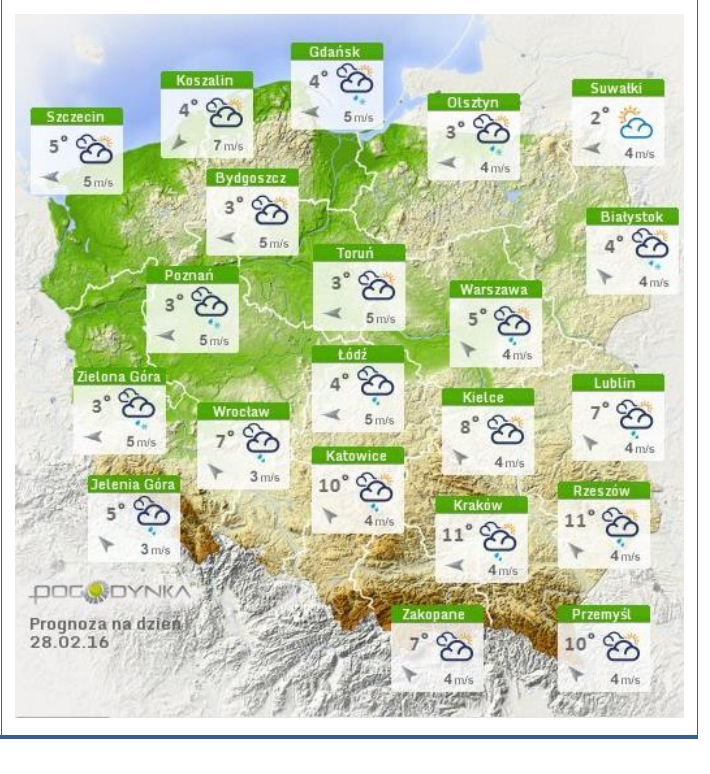

Prognoza pogody na dziś

Pogoda na jutro