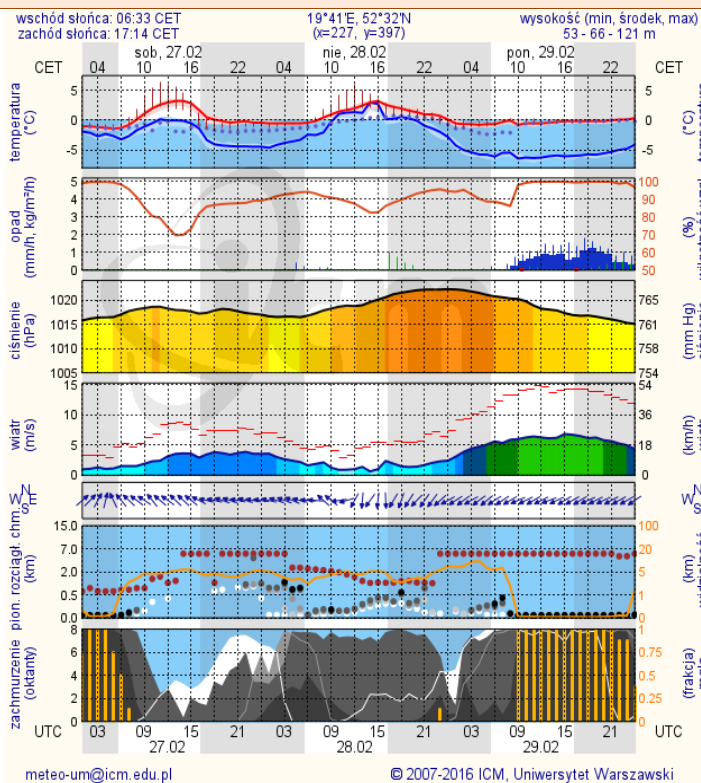

METEOROGRAMY

dla głównych miast województwa mazowieckiego:

Warszawa

Radom

Płock

Ciechanów