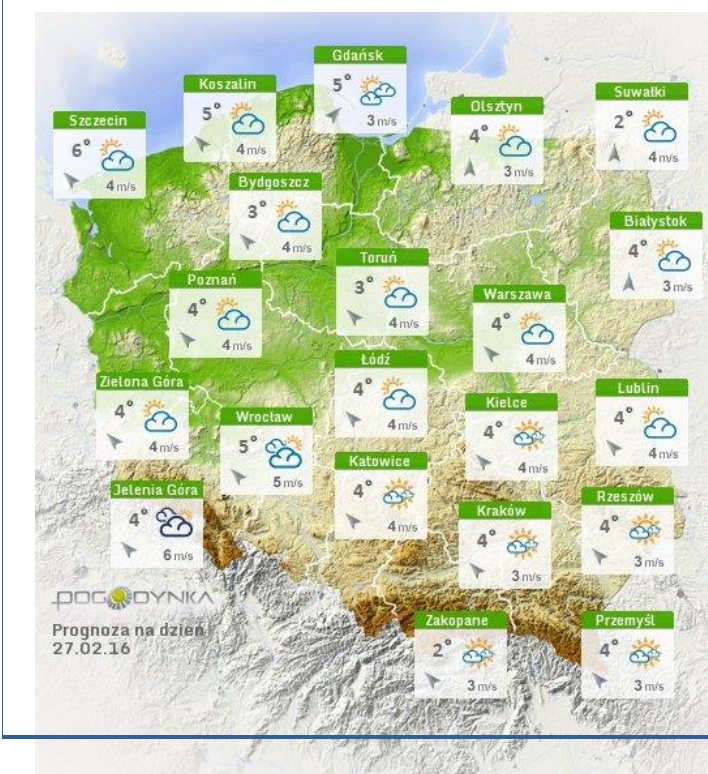

Prognoza pogody na dziś

Pogoda na jutro