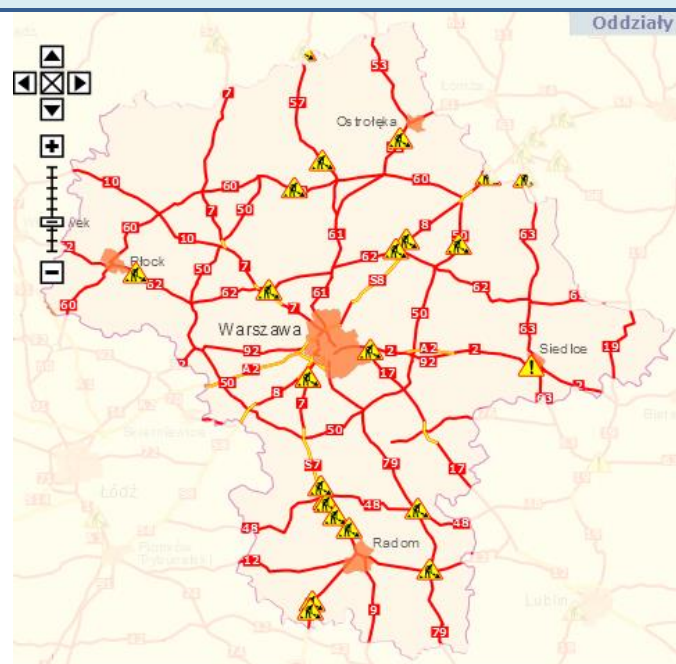

Skala jakości powietrza

	PM10 - 1h	PM10 - 24h	NO₂ - 1h	CO - 8h	O₃ - 1h	O₃ - 8h	SO₂ - 1h	SO₂ - 24h
Bardzo dobry	0-20	0-20	0-40	0-2000	0-24	0-24	0-70	0-25
Dobry	20-60	20-60	40-120	2000-6000	24-72	24-72	70-210	25-50
Umiarkowany	60-100	60-100	120-200	6000-10000	72-120	72-120	210-350	50-100
Dostateczny	100-140	100-140	200-260	10000-14000	120-168	120-168	350-490	100-125
Zły	140-200	140-200	260-400	14000	168-240	168-240	490-700	>125
Bardzo zły	>200	>200	>400		>240	>240	>700	

Utrudnienia na drogach

Drogi krajowe