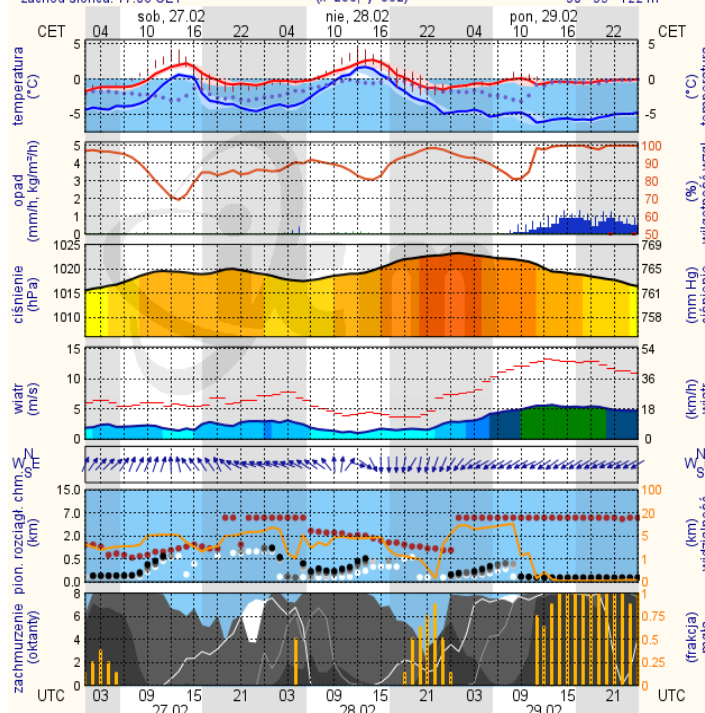

### Płock

### Ciechanów

## Ostrołęka

wschód słońca: 06:26 CET  
zachód słońca: 17:06 CET

21°33'E, 53°3'N  
(x=258, y=382)

wysokość (min, środek, max)  
90 - 95 - 122 m

meteo-um@icm.edu.pl

© 2007-2016 ICM, Uniwersytet Warszawski

## Siedlce

wschód słońca: 06:22 CET  
zachód słońca: 17:05 CET

22°16'E, 52°10'N  
(x=271, y=406)

wysokość (min, środek, max)  
149 - 164 - 183 m

meteo-um@icm.edu.pl

© 2007-2016 ICM, Uniwersytet Warszawski