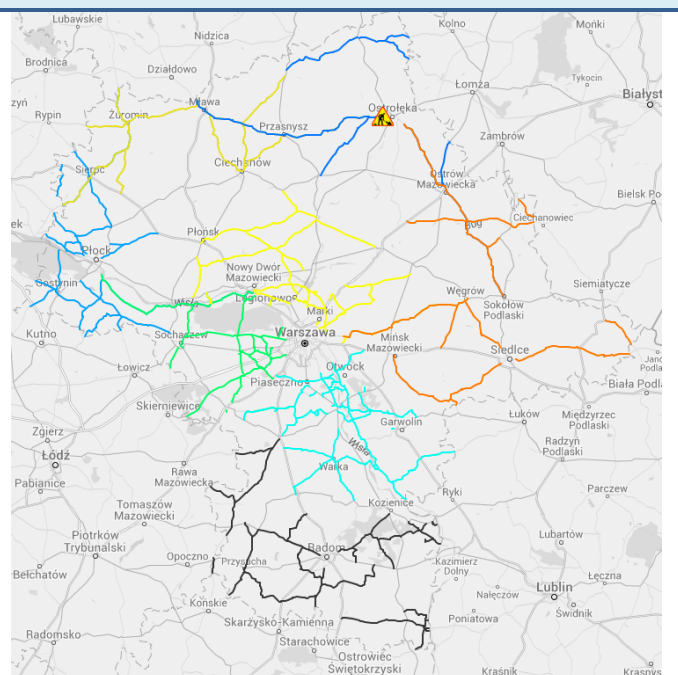

# ZAGROŻENIA ŚRODOWISKA

Wyniki pomiarów zanieczyszczeń powietrza za minioną dobę [w  $\mu\text{g}/\text{m}^3$ ] na automatycznych stacjach WIOŚ w Warszawie

DATA	26-02-2016		< > Kalendarz		Prezentuj dane							
Stacja	PM10		NO2		CO		O3		SO2-S1		SO2-S24	
	$\mu\text{g}/\text{m}^3$	% LV	$\mu\text{g}/\text{m}^3$	% LV	$\mu\text{g}/\text{m}^3$	% LV	$\mu\text{g}/\text{m}^3$	% LV	$\mu\text{g}/\text{m}^3$	% LV	$\mu\text{g}/\text{m}^3$	% LV
Belsk-IGFPAN												
Granica-KPN			36.3	18.1			46.6	38.67	4.8	1.37	2.6	2.07
Guty Duże			17.1	8.53			64.5	53.53	4.5	1.28	2.1	1.67
Legionowo-Zegrzyńska			35.3	17.61			37.3	30.95	5.6	1.6	3.8	3.03
Otwock-Brzozowa			60.8	30.32	2001	20.01	50.9	42.24	17	4.85	8.5	6.77
Piastów-w Pułaskiego			61	30.42			37.5	31.12	14.9	4.25	12.4	9.88
Płock-Reja	33.4	66.14	36.1	18	1032	10.32	39.7	32.95	5.4	1.54	3.4	2.71
Płock-Gimnazjum			35.3	17.61	369	3.69	45.4	37.68	8.9	2.54	5	3.98
Radom-Tochtermiana	37.6	74.46	47.7	23.79	957	9.57	47.9	39.75	10.2	2.91	5.8	4.62
Siedlce-Konarskiego	57.2	113.27	62	30.92	1283	12.83	54.6	45.31	16.2	4.62	8.4	6.69
Warszawa-Komunikacyjna	64.4	127.52	148	73.82	1697	16.97						
Warszawa-Marszałkowska	56.1	111.09	81.1	40.45	713	7.13						
Warszawa-Podlesna							30.3	25.15				
Warszawa-Targówek	26.8	53.07	70.2	35.01	699	6.99	31.6	26.22	7.2	2.05	4.6	3.67
Warszawa-Ursynów	51.5	101.98	63.3	31.57			30.9	25.64	18.7	5.34	10.7	8.53
Żyrardów-Roosevelta	58.4	115.64										

## Utrudnienia na drogach

### Drogi krajowe

### Drogi wojewódzkie