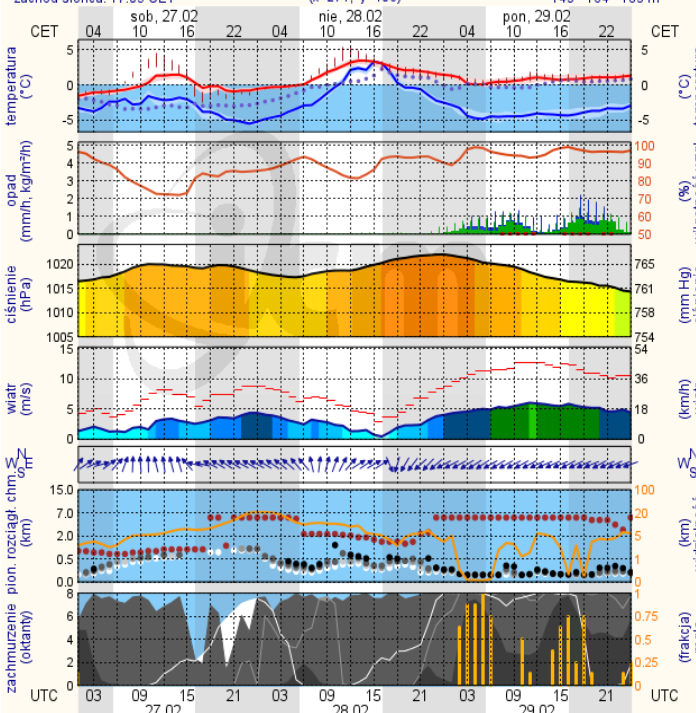

### Ciechanów

## Ostrołęka

wschód słońca: 06:26 CET  
zachód słońca: 17:06 CET

21°33'E, 53°3'N  
(x=258, y=382)

wysokość (min, środek, max)  
90 - 95 - 122 m

meteo-um@icm.edu.pl

© 2007-2016 ICM, Uniwersytet Warszawski

## Siedlce

wschód słońca: 06:22 CET  
zachód słońca: 17:05 CET

22°16'E, 52°10'N  
(x=271, y=406)

wysokość (min, środek, max)  
149 - 164 - 183 m

meteo-um@icm.edu.pl

© 2007-2016 ICM, Uniwersytet Warszawski