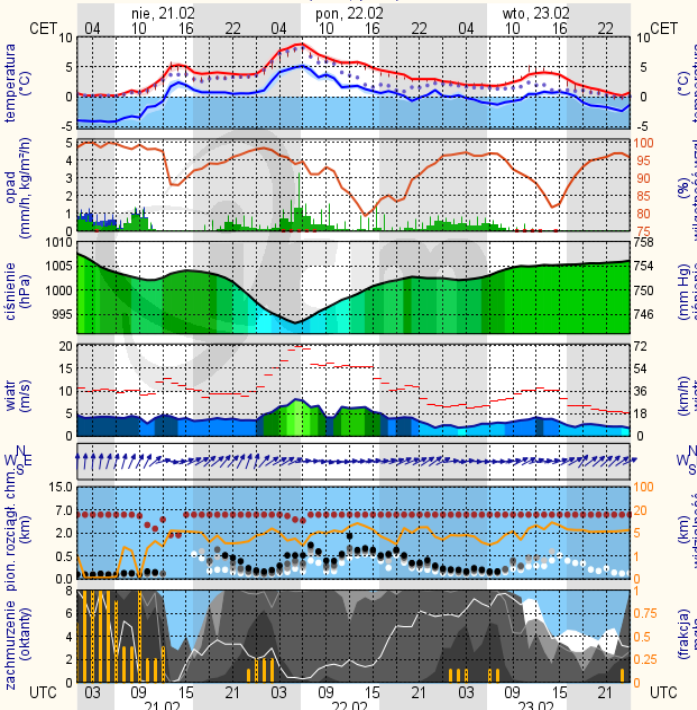

### Radom

### Płock

## Ostrołęka

wschód słońca: 06:39 CET      21°33'E, 53°31'N      wysokość (min, środek, max)  
zachód słońca: 16:55 CET      (x=258, y=382)      90 - 95 - 122 m

meteo-um@icm.edu.pl

© 2007-2016 ICM, Uniwersytet Warszawski