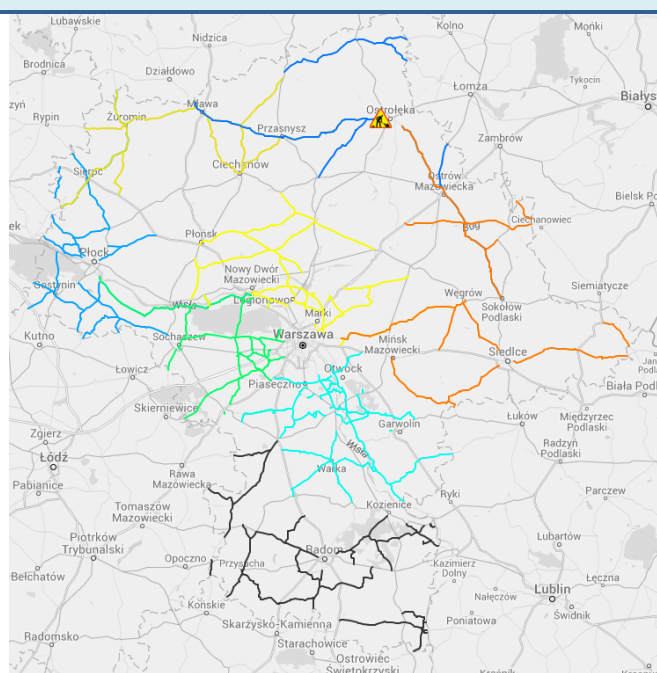

### Najważniejsze zdarzenia z minionej doby

1. Michałów-Grabina (pow. legionowski) – awaryjne lądowanie awionetki.
2. Radom – wypadek samochodu osobowego, 5 osób rannych.

### Wyniki pomiarów zanieczyszczeń powietrza za minioną dobę [w µg/m<sup>3</sup>] na automatycznych stacjach WIOŚ w Warszawie

DATA	20-02-2016		Kalendarz		Prezentuj dane							
Stacja	PM10		NO2		CO		O3		SO2-S1		SO2-S24	
	µg/m3	% LV	µg/m3	% LV	µg/m3	% LV	µg/m3	% LV	µg/m3	% LV	µg/m3	% LV
Belsk-IGFPAN												
Granica-KPN			21	10.47			50.6	41.99	6.2	1.77	3.1	2.47
Guty Duże			19.7	9.83			54.3	45.06	8	2.28	3.1	2.47
Legionowo-Ze grzyńska			21.6	10.77			54.9	45.56	4	1.14	2.1	1.67
Otwock-Brzozowa			29.2	14.56	977	9.77	51.3	42.57	15.8	4.51	7.8	6.22
Piastów-Pułaskiego			28.1	14.01			52.3	43.4	17.7	5.05	10.7	8.53
Płock-Reja	33.9	67.13	19.4	9.68	972	9.72	40.8	33.86	38.6	11.01	7	5.58
Płock-Gimnazjum			22.3	11.12	388	3.88	45.2	37.51	7.4	2.11	4.6	3.67
Radom-Tochtermana	36.5	72.28	28.8	14.36	747	7.47	39.2	32.53	8.5	2.43	5.2	4.14
Siedlce-Konarskiego	37.6	74.46	27.3	13.62	718	7.18	52.7	43.73	8	2.28	5.2	4.14
Warszawa-Komunikacyjna	40.5	80.2	72.4	36.11	1145	11.45						
Warszawa-Marszałkowska	38.8	76.83	56	27.93	917	9.17						
Warszawa-Podleśna							43.6	36.18				
Warszawa-Targówek	25.5	50.5	46.4	23.14	620	6.2	40.5	33.61	59.5	16.98	8.7	6.93
Warszawa-Ursynów	36.1	71.49	44.8	22.34			38.9	32.28	10.3	2.94	8	6.37
Żyrardów-Roosevelta	37.6	74.46										

### Drogi krajowe

### Drogi wojewódzkie