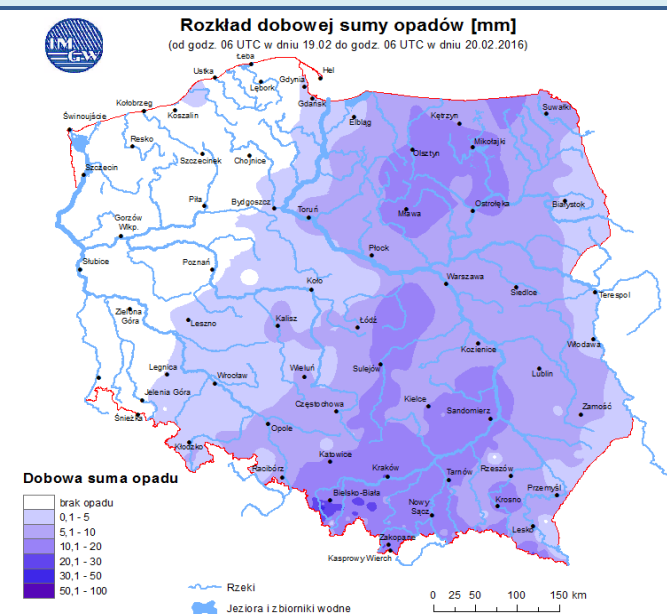

INFORMACJE HYDROLOGICZNO - METEOROLOGICZNE

Rozkład dobowej sumy opadów