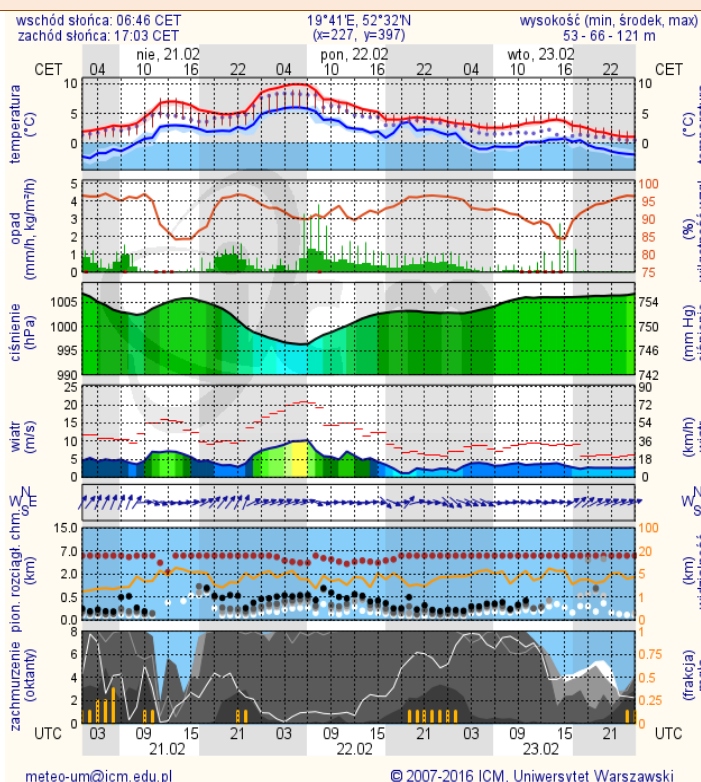

METEOROGRAMY

dla głównych miast województwa mazowieckiego:

Warszawa

Radom

Płock

Ciechanów