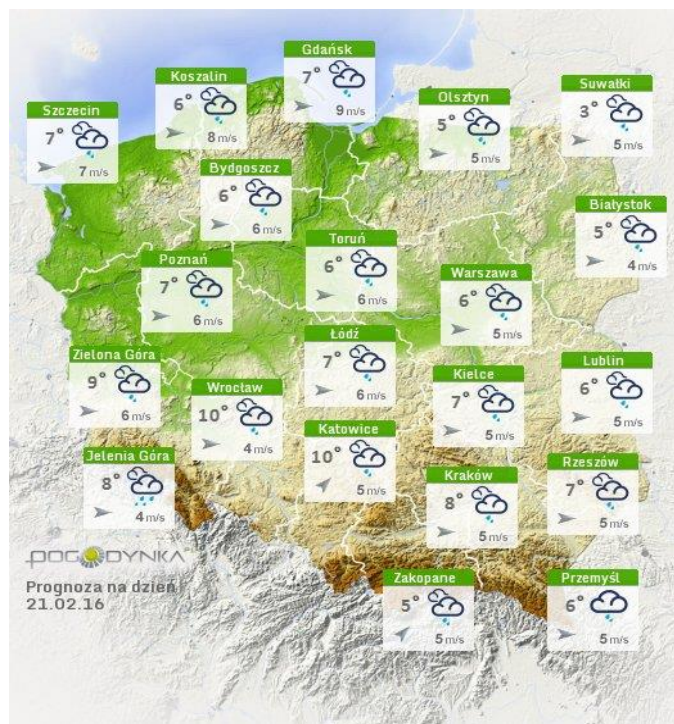

Zjawiska lodowe

Ostrzeżenia meteorologiczne

BRAK

BRAK

Prognoza pogody na dziś

Pogoda na jutro