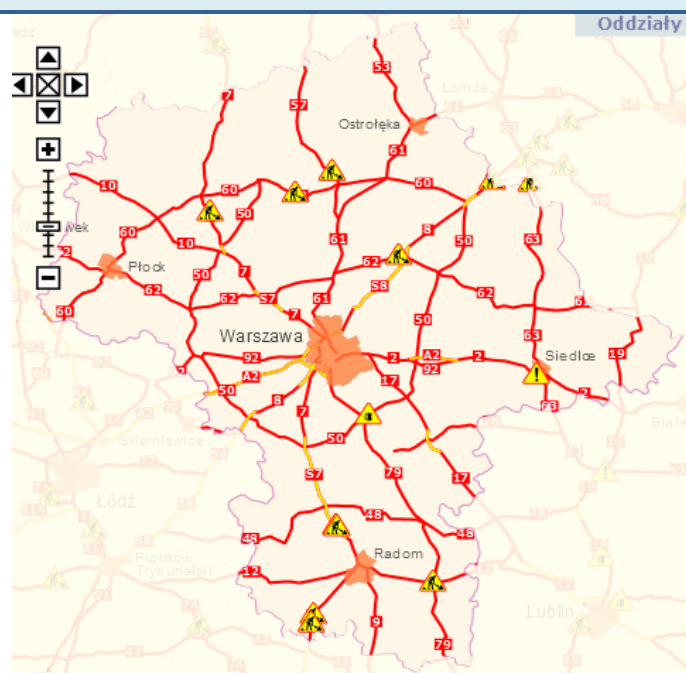

Skala jakości powietrza

	PM10 - 1h	PM10 - 24h	NO₂ - 1h	CO - 8h	O₃ - 1h	O₃ - 8h	SO₂ - 1h	SO₂ - 24h
Bardzo dobry	0-20	0-20	0-40	0-2000	0-24	0-24	0-70	0-25
Dobry	20-60	20-60	40-120	2000-6000	24-72	24-72	70-210	25-50
Umiarkowany	60-100	60-100	120-200	6000-10000	72-120	72-120	210-350	60-100
Dostateczny	100-140	100-140	200-280	10000-140000	120-168	120-168	350-490	100-125
zły	140-200	140-200	280-400	>140000	168-240	168-240	490-700	>125
Bardzo zły	>200	>200	>400		>240	>240	>700	

Utrudnienia na drogach

Drogi krajowe