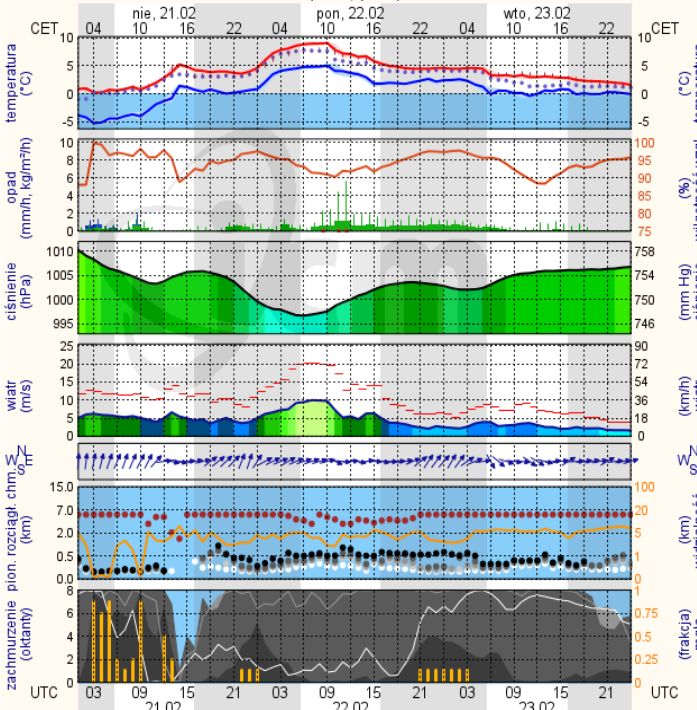

## Ostrołęka

wschód słońca: 06:39 CET      21°33'E, 53°31'N      wysokość (min, środek, max)  
zachód słońca: 16:55 CET      (x=258, y=382)      90 - 95 - 122 m

meteo-um@icm.edu.pl

© 2007-2016 ICM, Uniwersytet Warszawski

## Siedlce

wschód słońca: 06:35 CET      22°16'E, 52°10'N      wysokość (min, środek, max)  
zachód słońca: 16:54 CET      (x=271, y=406)      149 - 164 - 183 m

meteo-um@icm.edu.pl

© 2007-2016 ICM, Uniwersytet Warszawski